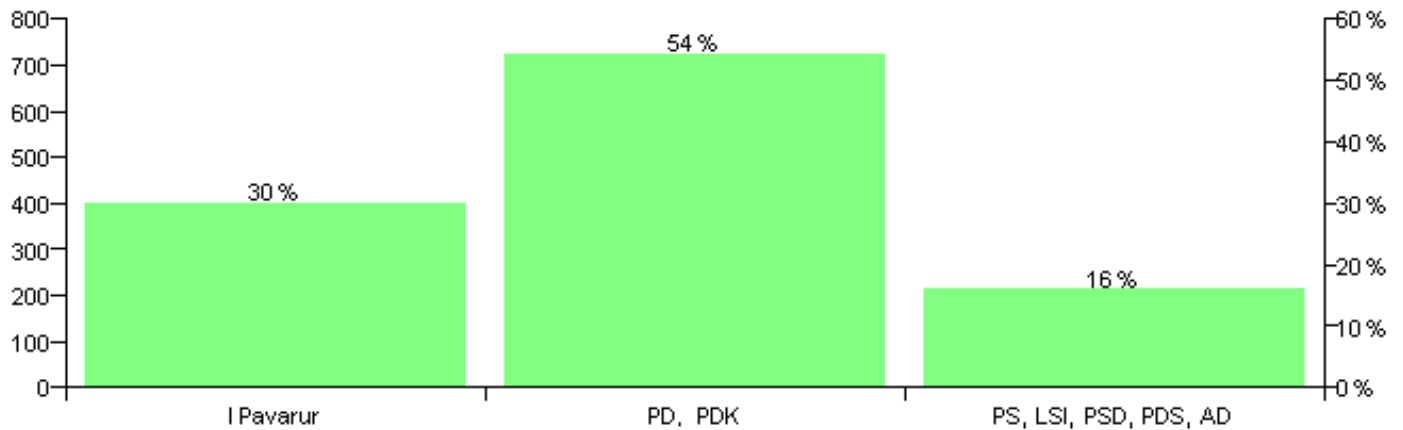

Numri i njësive 369

KOMISIONI QENDROR I ZGJEDHJEVE

Rezultatet e zgjedhjeve për kandidatet për kryetar sipas vendimeve të KZQV-së

KOMUNA SELITE-MIRDITE

Nr	Kandidatët për kryetar	Subjekti mbështetës	Vota	%
1	NIKOLIN MARASH LLESHAJ	PD, PLL	622	71.66 %
2	NIKOLL ZEF BUSHKOLAJ	PS, LSI, PSD, PDS, AD	246	28.34 %
		Sum:	868	100%