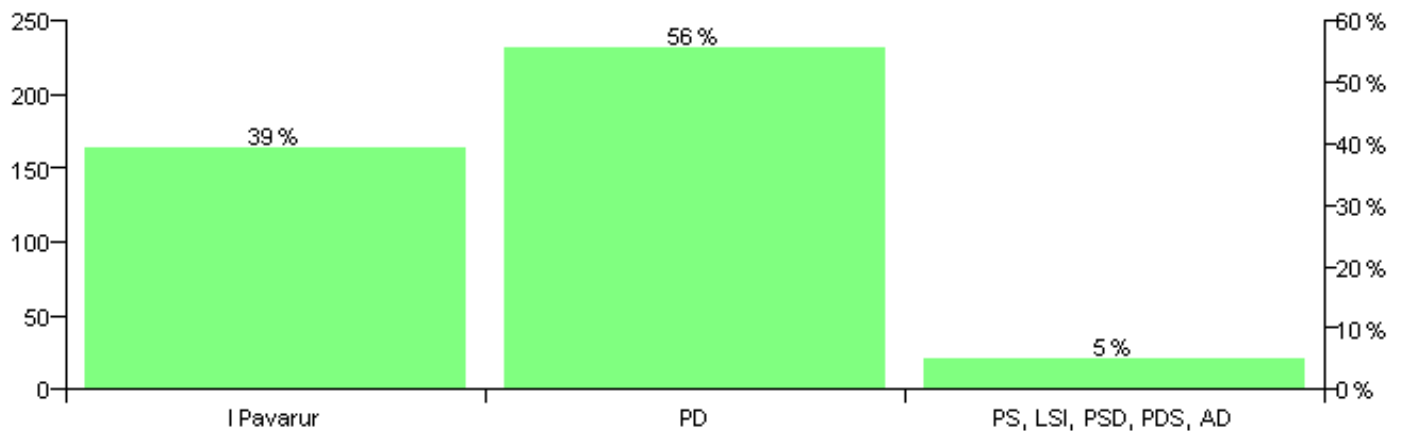

Numri i njësive 369

KOMISIONI QENDROR I ZGJEDHJEVE

Rezultatet e zgjedhjeve për kandidatet për kryetar sipas vendimeve të KZQV-së

KOMUNA GJERBES

Nr	Kandidatët për kryetar	Subjekti mbështetës	Vota	%
1	DILAVER DEMIR ZYKO	PD	242	55.50 %
2	FATOS TAFIL ÇAUSHLLARI	PS, LSI, PSD, PDS, AD	22	5.05 %
3	MUSTAFA HASAN METAJ	I Pavarur	3	0.69 %
4	TRENDAFIL HAIR LAJTHIA	I Pavarur	169	38.76 %
		Sum:	436	100%