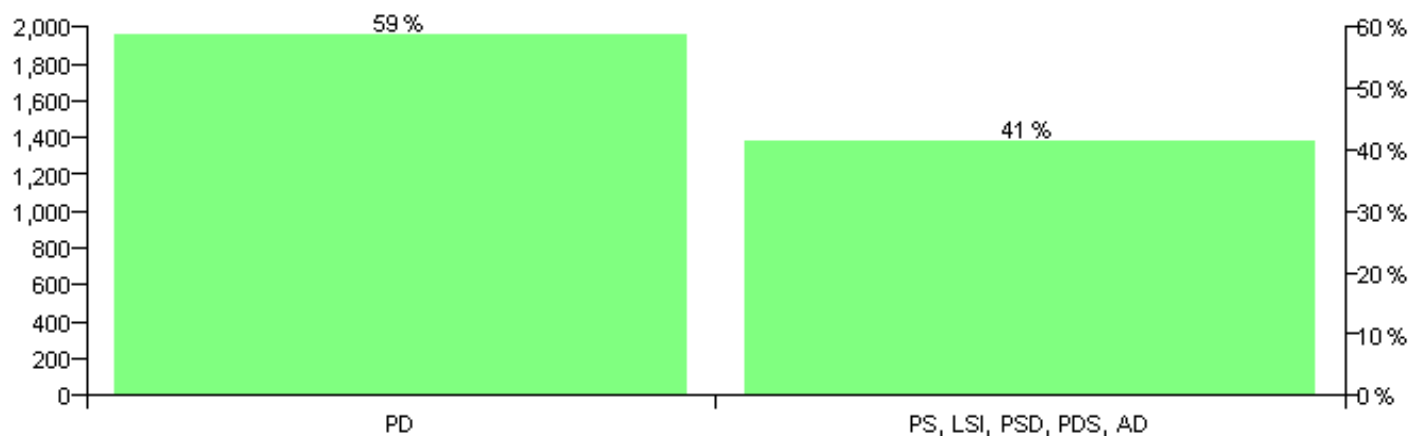

Numri i njësive 369

KOMISIONI QENDROR I ZGJEDHJEVE

Rezultatet e zgjedhjeve për kandidatet për kryetar sipas vendimeve të KZQV-së

KOMUNA TOPOJE

Nr	Kandidatët për kryetar	Subjekti mbështetës	Vota	%
1	ÇEZAR LONI KOLIÇI	PD, PDK	797	29.85 %
2	JONIDA DHIMITER KOÇI	PBDNJ	28	1.05 %
3	SOTIR NASI ZARKA	LSI	1,108	41.50 %
4	VLADIMIR KOLI SEMINI	PS, PSD, PDS, AD	737	27.60 %
		Sum:	2,670	100%