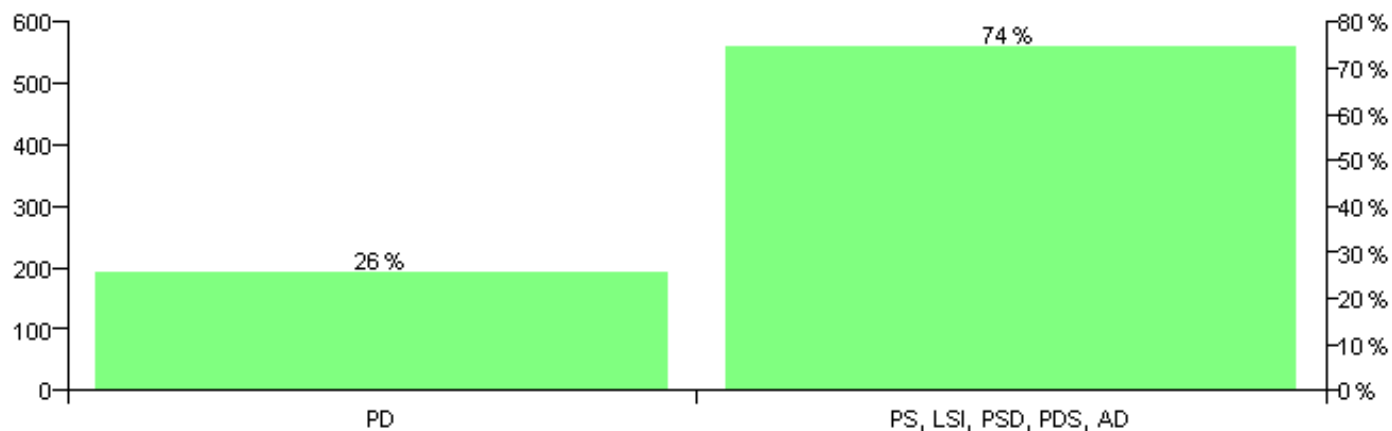

Numri i njësive 369

KOMISIONI QENDROR I ZGJEDHJEVE

Rezultatet e zgjedhjeve për kandidatet për kryetar sipas vendimeve të KZQV-së

KOMUNA GJINAJ

Nr	Kandidatët për kryetar	Subjekti mbështetës	Vota	%
1	AVNI ALUSH KOLECI	PD	185	25.52 %
2	LIMAN ALUSH MORINA	PS, LSI, PSD, PDS, AD	540	74.48 %
		Sum:	725	100%