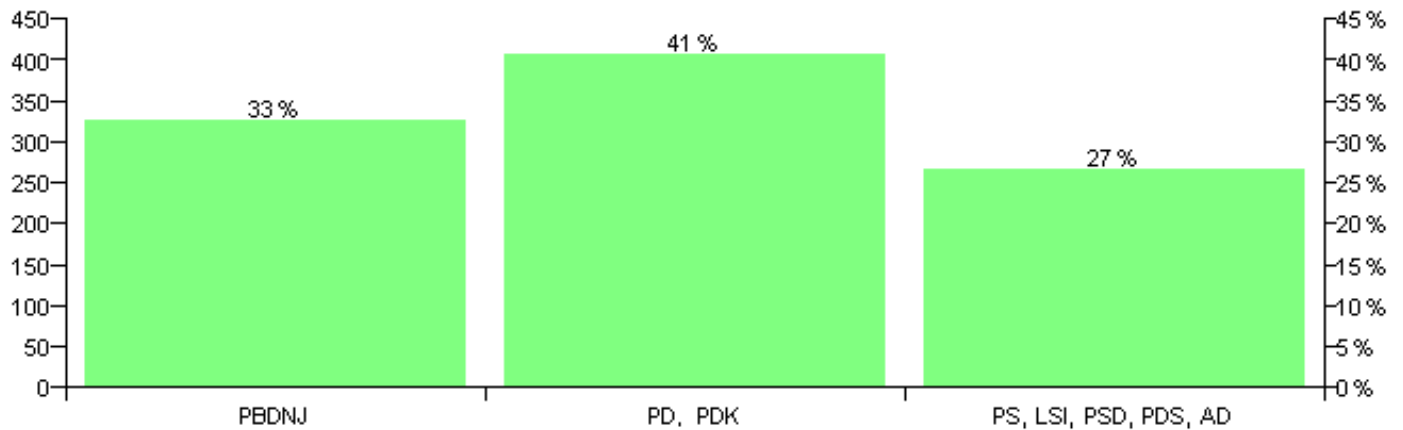

Numri i njësive 369

KOMISIONI QENDROR I ZGJEDHJEVE

Rezultatet e zgjedhjeve për kandidatet për kryetar sipas vendimeve të KZQV-së

KOMUNA VOSKOP

Nr	Kandidatët për kryetar	Subjekti mbështetës	Vota	%
1	ARDIAN SOTIR DEMIRI	PS, LSI, PSD, PDS, AD	1,137	46.87 %
2	KUJTIM RESMI SULO	PD, PBK	1,266	52.18 %
3	VASIL NAUM VELO	PBDNJ	23	0.95 %
		Sum:	2,426	100%