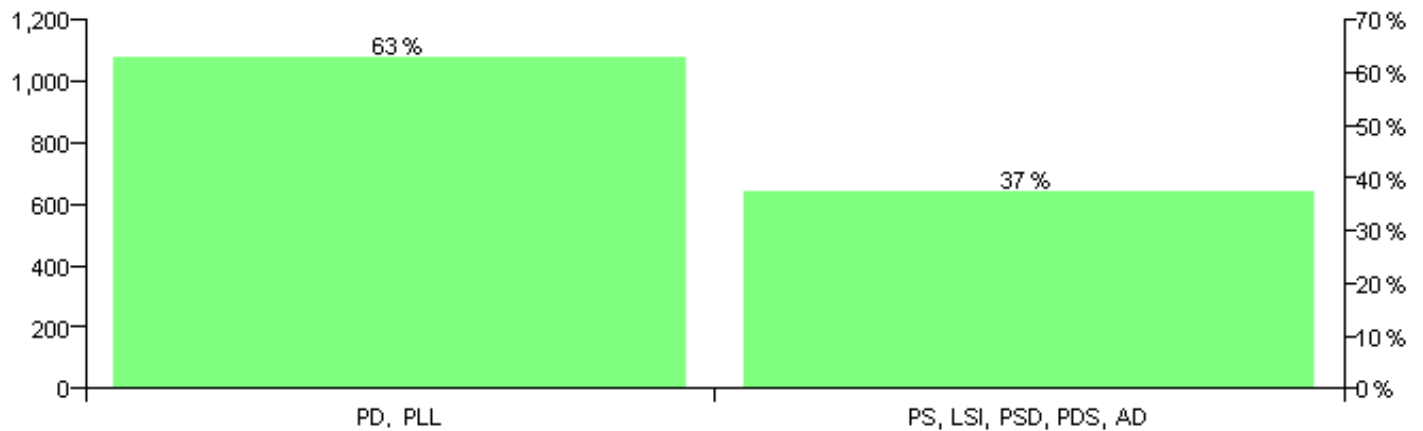

Numri i njësive 369

KOMISIONI QENDROR I ZGJEDHJEVE

Rezultatet e zgjedhjeve për kandidatet për kryetar sipas vendimeve të KZQV-së

KOMUNA SHEZE

Nr	Kandidatët për kryetar	Subjekti mbështetës	Vota	%
1	JASHAR ADEM TABAKU	PD	912	47.23 %
2	REFAT HAXHI BEQIRI	PS, LSI, PSD, PDS, AD	1,019	52.77 %
		Sum:	1,931	100%