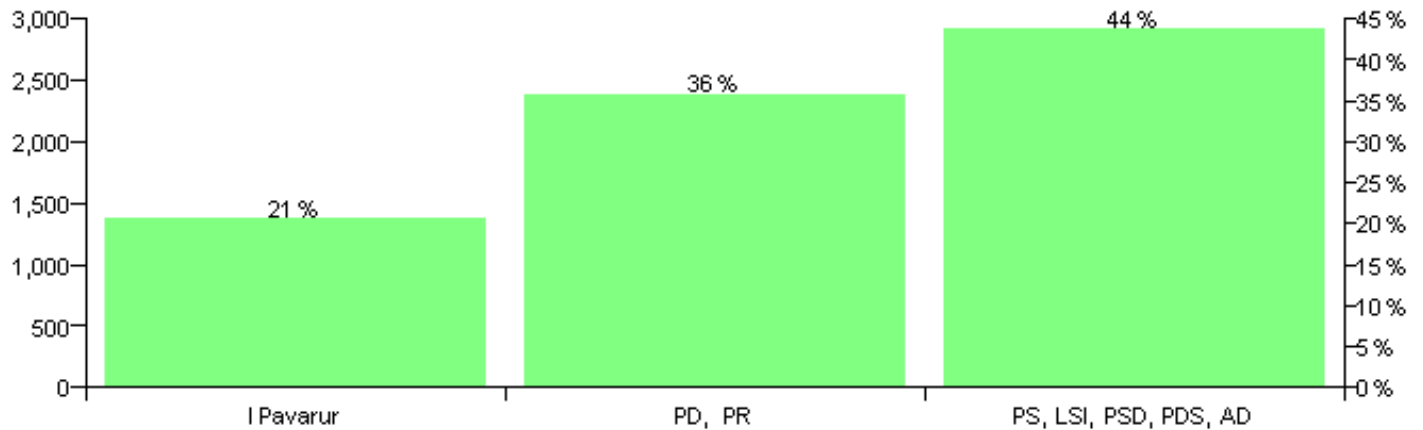

Numri i njësive 369

KOMISIONI QENDROR I ZGJEDHJEVE

Rezultatet e zgjedhjeve për kandidatet për kryetar sipas vendimeve të KZQV-së

KOMUNA POJAN

Nr	Kandidatët për kryetar	Subjekti mbështetës	Vota	%
1	KIMET GËZIM MULLALLI	PD, PR	2,185	35.82 %
2	TEFIK NEXHIP DOKO	I Pavarur	1,252	20.52 %
3	VASILLAQ STAVRE ÇINOKU	PS, LSI, PSD, PDS, AD	2,663	43.66 %
		Sum:	6,100	100%