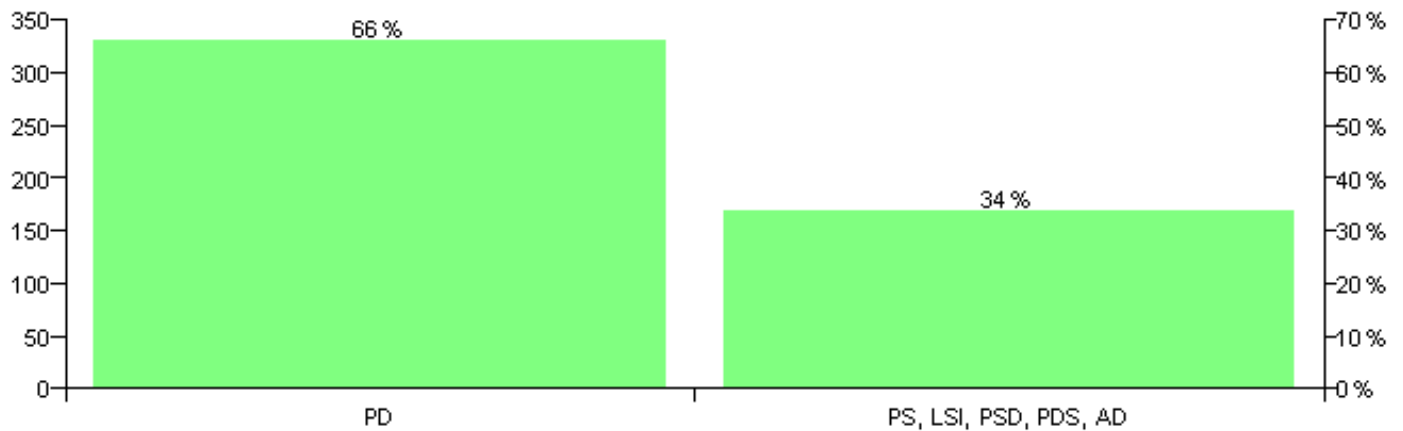

Numri i njësive 369

KOMISIONI QENDROR I ZGJEDHJEVE

ZGJEDHJET VENDORE 2007

Rezultatet e zgjedhjeve për kandidatet për kryetar sipas vendimeve të KZQV-së

KOMUNA SULT

Nr	Kandidatët për kryetar	Subjekti mbështetës	Vota	%
1	KODHEL TEFIK ÇALA	PD	349	66.22 %
2	PETRIT HALIT JANÇA	PS, LSI, PSD, PDS, AD	178	33.78 %
		Sum:	527	100%