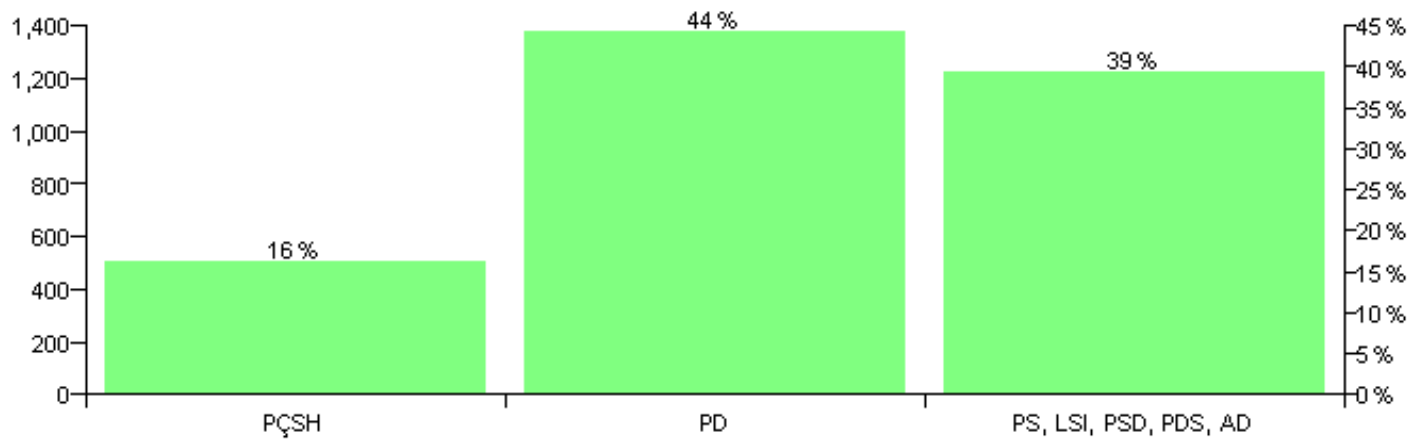

Numri i njësive 369

KOMISIONI QENDROR I ZGJEDHJEVE

Rezultatet e zgjedhjeve për kandidatet për kryetar sipas vendimeve të KZQV-së

BASHKIA TEPELENE

Nr	Kandidatët për kryetar	Subjekti mbështetës	Vota	%
1	PERLAT SELMAN MEÇE	PS, LSI, PSD, PDS, AD	1,200	39.46 %
2	PETRIT ZINI ABEDINI	PÇSH	491	16.15 %
3	SEVO VASIL MIÇI	PD	1,350	44.39 %
		Sum:	3,041	100%