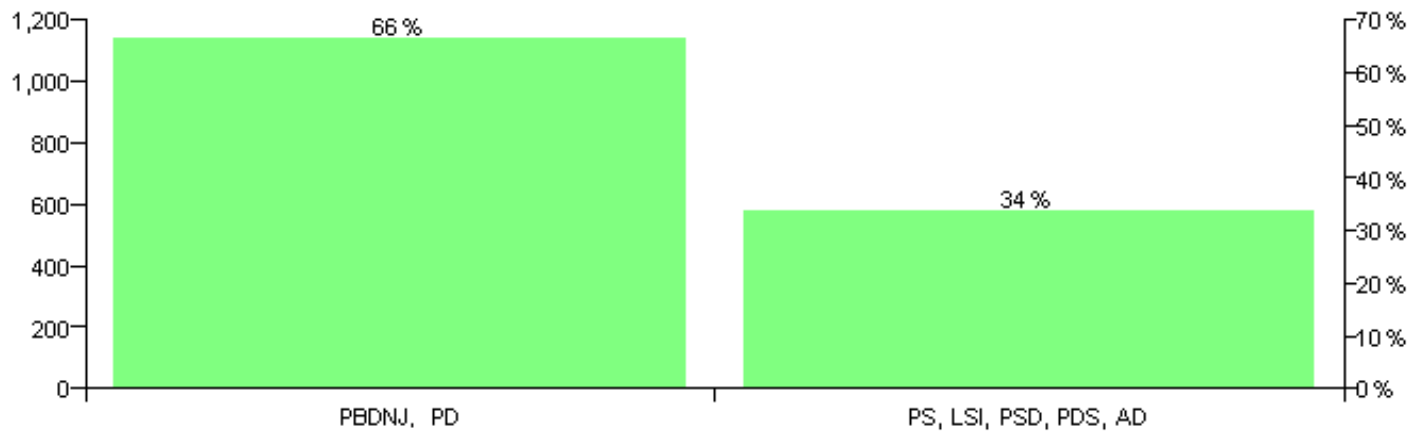

Numri i njësive 369

KOMISIONI QENDROR I ZGJEDHJEVE

ZGJEDHJET VENDORE 2007

Rezultatet e zgjedhjeve për kandidatet për kryetar sipas vendimeve të KZQV-së

BASHKIA SELENICE

Nr	Kandidatët për kryetar	Subjekti mbështetës	Vota	%
1	ILIA XOXI SEFERI	PBDNJ, PD	1,037	66.39 %
2	QATIP RAZI BASHO	PS, LSI, PSD, PDS, AD	525	33.61 %
		Sum:	1,562	100%