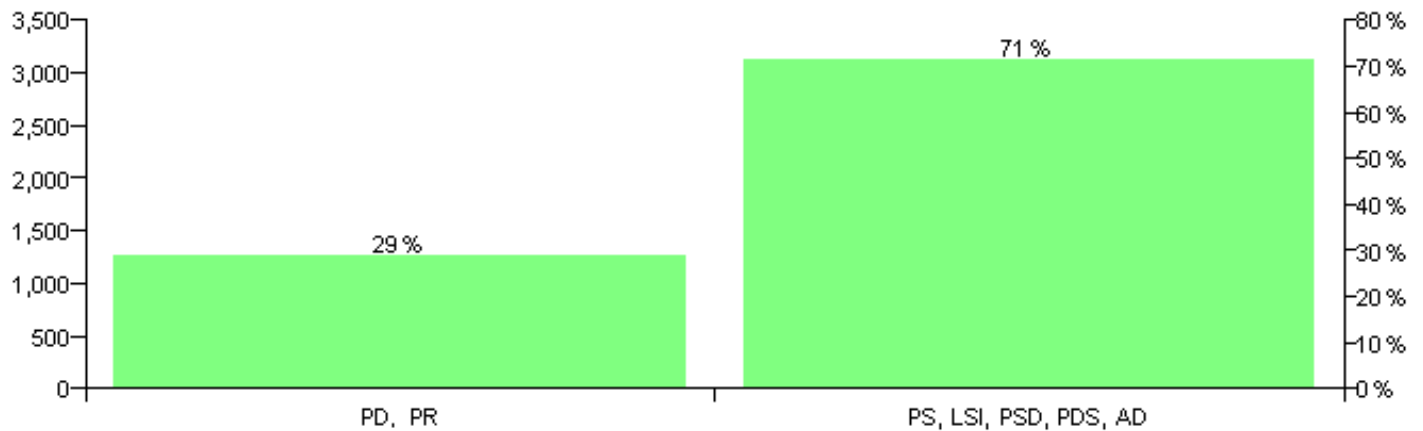

Numri i njësive 369

KOMISIONI QENDROR I ZGJEDHJEVE

Rezultatet e zgjedhjeve për kandidatet për kryetar sipas vendimeve të KZQV-së

KOMUNA KUTALLI

Nr	Kandidatët për kryetar	Subjekti mbështetës	Vota	%
1	ILJAS ILJAS VRAPI	PD, PR	1,263	28.74 %
2	SHPETIM GANI VRAPI	PS, LSI, PSD, PDS, AD	3,131	71.26 %
		Sum:	4,394	100%