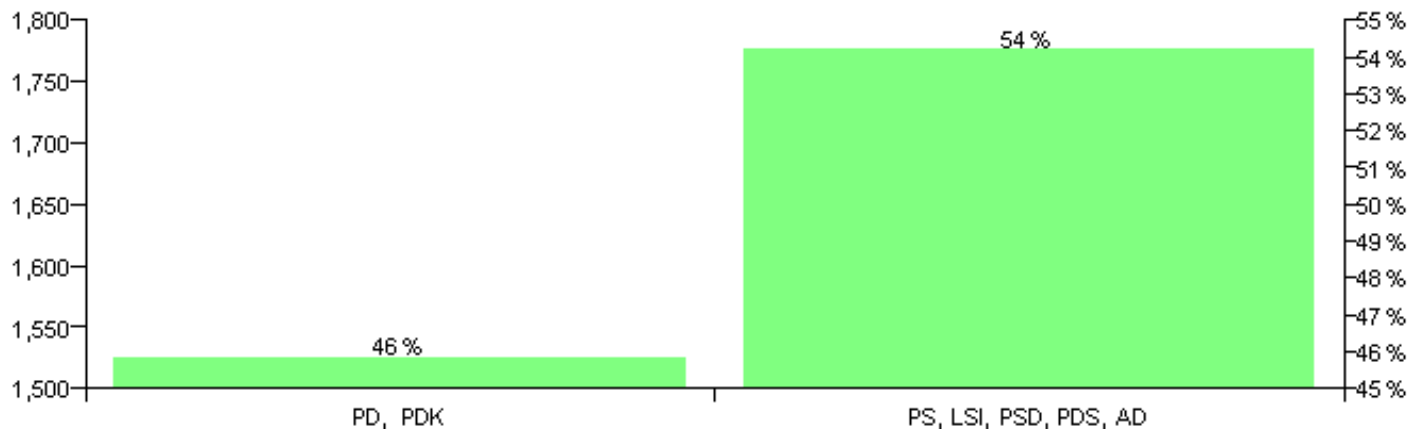

Numri i njësive 369

KOMISIONI QENDROR I ZGJEDHJEVE

ZGJEDHJET VENDORE 2007

Rezultatet e zgjedhjeve për kandidatet për kryetar sipas vendimeve të KZQV-së

BASHKIA RROGOZHINE

Nr	Kandidatët për kryetar	Subjekti mbështetës	Vota	%
1	HAQIM MERSIN TOSKU	PS, LSI, PSD, PDS, AD	1,796	54.18 %
2	TOMORR SHABAN BALLABANI	PD, PDK	1,519	45.82 %
		Sum:	3,315	100%