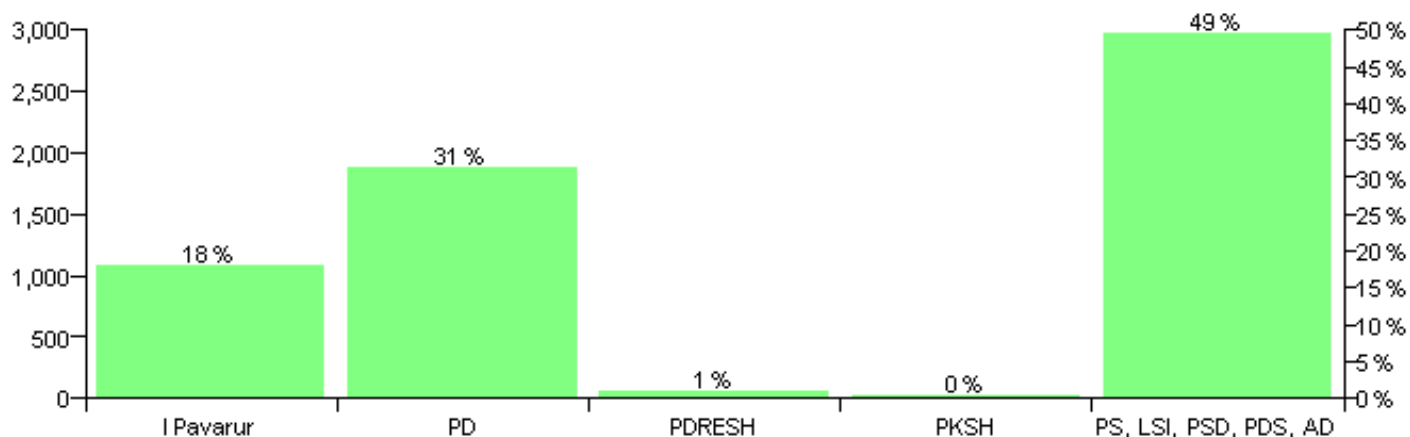

Numri i njësive 369

KOMISIONI QENDROR I ZGJEDHJEVE

Rezultatet e zgjedhjeve për kandidatet për kryetar sipas vendimeve të KZQV-së

KOMUNA TERBUF

Nr	Kandidatët për kryetar	Subjekti mbështetës	Vota	%
1	ASTRIT AVDULLA DERVISHI	PS, LSI, PSD, PDS, AD	2,546	49.41 %
2	AVNI SHEFOET SULA	I Pavarur	934	18.13 %
3	BEXHET REXHEP MERXHANI	PD	1,608	31.21 %
4	FATMIR FAIK MUSAKU	PDRESH	49	0.95 %
5	HABIBE LATIF ARAPI	PKSH	16	0.31 %
		Sum:	5,153	100%