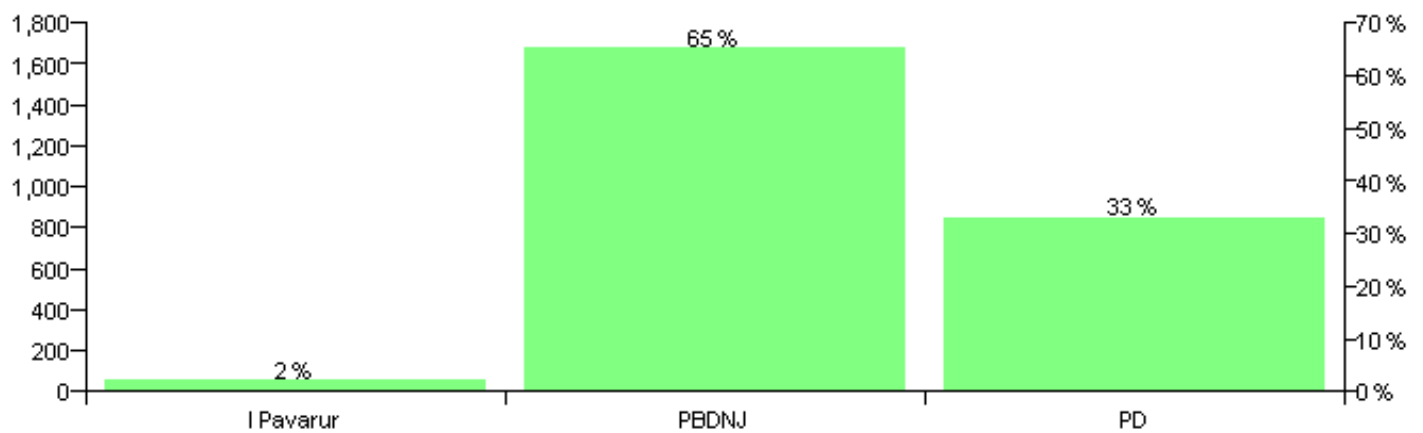

Numri i njësive 369

KOMISIONI QENDROR I ZGJEDHJEVE

Rezultatet e zgjedhjeve për kandidatet për kryetar sipas vendimeve të KZQV-së

KOMUNA HAJMEL

Nr	Kandidatët për kryetar	Subjekti mbështetës	Vota	%
1	LEKE DODE BIBAJ	PBDNJ	1,674	65.09 %
2	NIKOLIN SHTJEFEN JAKINI	I Pavarur	34	1.32 %
3	RROK MARK FTONI	I Pavarur	17	0.66 %
4	ZEF KOLE VOKRRI	PD	847	32.93 %
		Sum:	2,572	100%