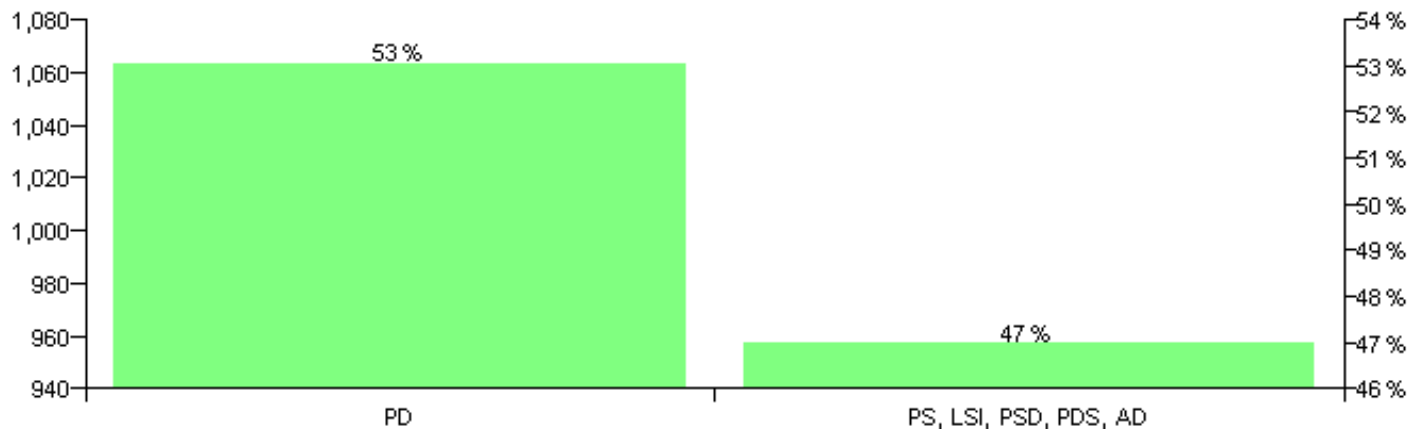

KOMISIONI QENDROR I ZGJEDHJEVE

Rezultatet e zgjedhjeve për kandidatet për kryetar sipas vendimeve të KZQV-së

KOMUNA ARMEN

Nr	Kandidatët për kryetar	Subjekti mbështetës	Vota	%
1	BEXHET OSMEN HODAJ	PS, LSI, PSD, PDS, AD	943	46.96 %
2	KLITON SHPERBLIM HAXHIRAJ	PD	1,065	53.04 %
		Sum:	2,008	100%

Numri i njësive 369