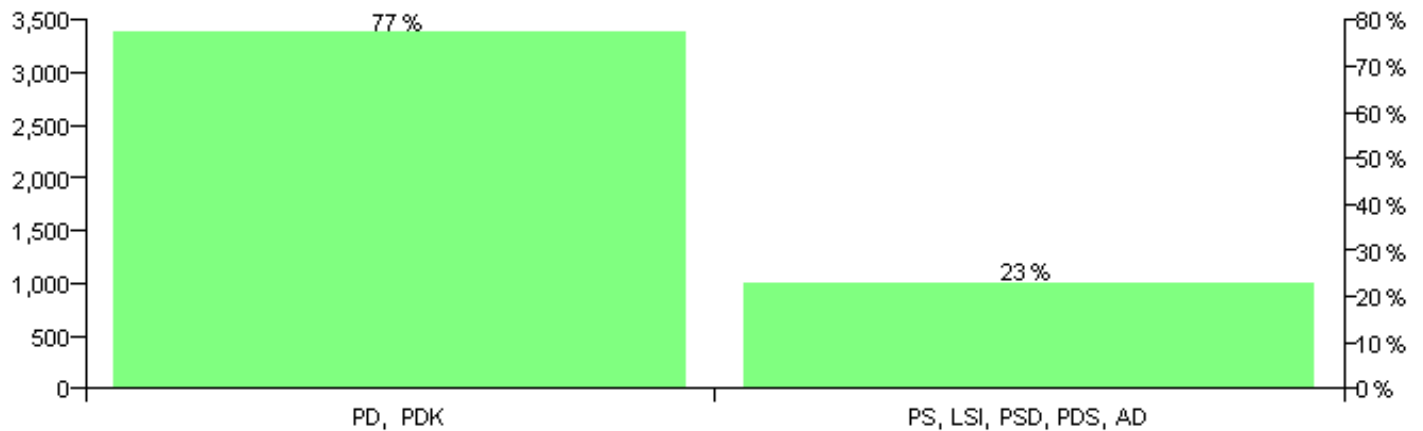

KOMISIONI QENDROR I ZGJEDHJEVE

Rezultatet e zgjedhjeve për kandidatet për kryetar sipas vendimeve të KZQV-së

KOMUNA KATUNDI I RI

Nr	Kandidatët për kryetar	Subjekti mbështetës	Vota	%
1	FETI ISMAIL TILA	PS, LSI, PSD, PDS, AD	989	22.88 %
2	HIL PAL PRISKA	PD, PDK	3,334	77.12 %
		Sum:	4,323	100%

Numri i njësive 369