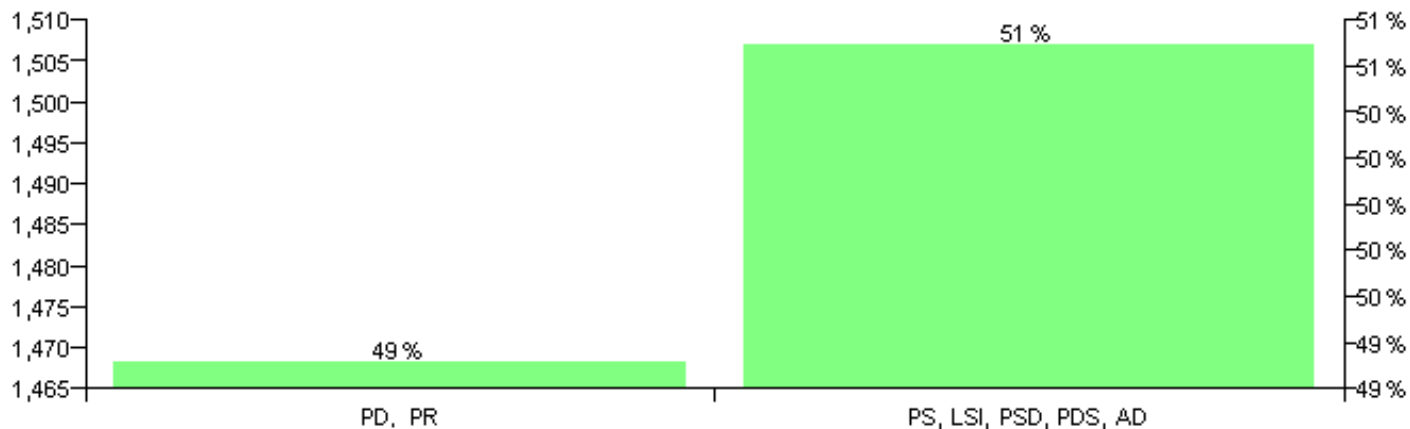

Numri i njësive 369

KOMISIONI QENDROR I ZGJEDHJEVE

Rezultatet e zgjedhjeve për kandidatet për kryetar sipas vendimeve të KZQV-së

KOMUNA HOCISHT

Nr	Kandidatët për kryetar	Subjekti mbështetës	Vota	%
1	LUAN HYSEN NUSHI	PD, PR	1,466	49.31 %
2	YLLI ZENEL CENKOLLI	PS, LSI, PSD, PDS, AD	1,507	50.69 %
		Sum:	2,973	100%