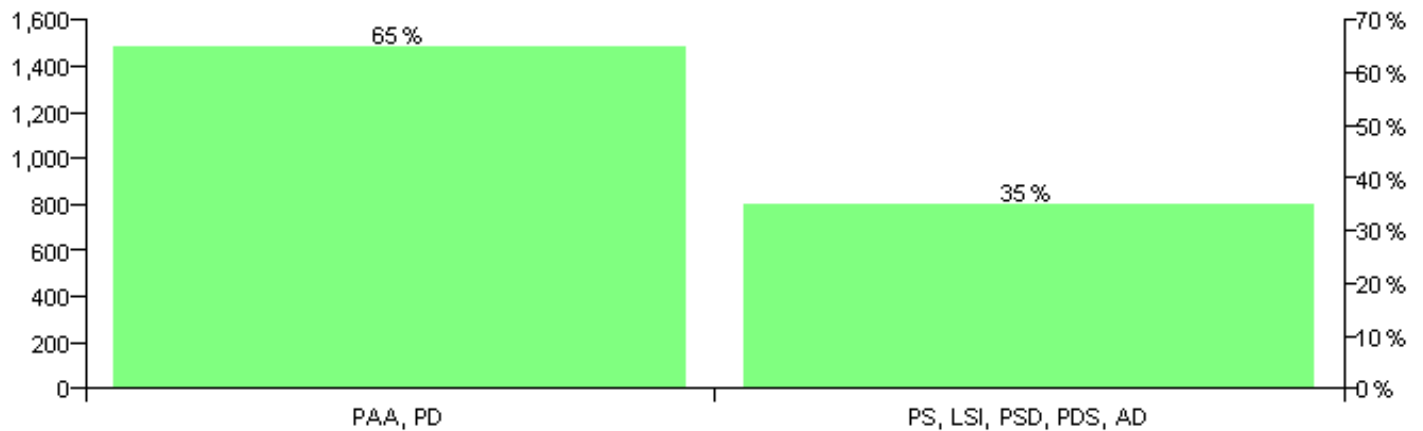

KOMISIONI QENDROR I ZGJEDHJEVE

ZGJEDHJET VENDORE 2007

Rezultatet e zgjedhjeve për kandidatet për kryetar sipas vendimeve të KZQV-së

KOMUNA KAJAN

Nr	Kandidatët për kryetar	Subjekti mbështetës	Vota	%
1	LUMTURI FAIK FERHATI	PAA, PD	1,532	64.97 %
2	MUSTAFA REXHEP ÇARÇIU	PS, LSI, PSD, PDS, AD	826	35.03 %
		Sum:	2,358	100%

Numri i njësive 369