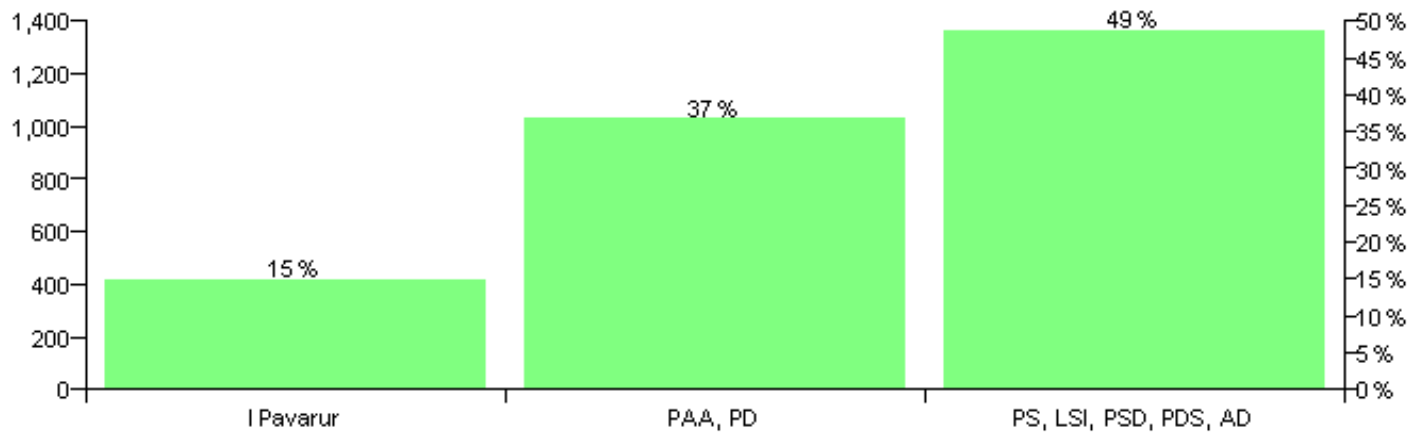

Numri i njësive 369

KOMISIONI QENDROR I ZGJEDHJEVE

Rezultatet e zgjedhjeve për kandidatet për kryetar sipas vendimeve të KZQV-së

KOMUNA DUSHK

Nr	Kandidatët për kryetar	Subjekti mbështetës	Vota	%
1	BASHKIM REFAT KADIU	PD	1,910	52.39 %
2	SELFO RIZA DYRMISHI	I Pavarur	1,163	31.90 %
3	SHYQYRI JASHAR ELEZI	PBDNJ	99	2.72 %
4	YLBER ZALO MOLLA	PS, LSI, PSD, PDS, AD	474	13.00 %
		Sum:	3,646	100%