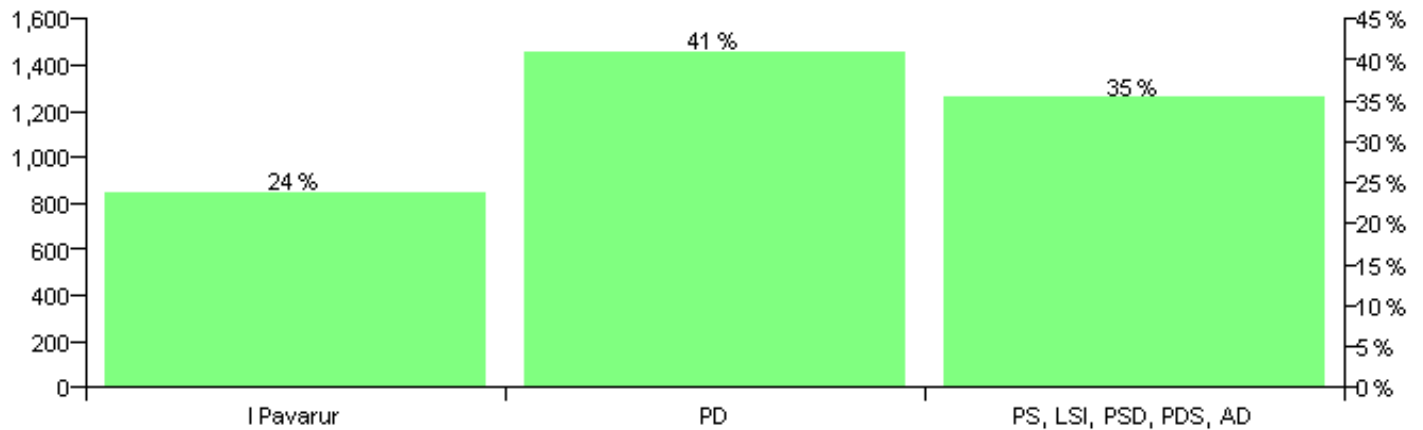

Numri i njësive 369

KOMISIONI QENDROR I ZGJEDHJEVE

Rezultatet e zgjedhjeve për kandidatet për kryetar sipas vendimeve të KZQV-së

BASHKIA PERMET

Nr	Kandidatët për kryetar	Subjekti mbështetës	Vota	%
1	EDMOND LEFTER KOMINO	PD	1,481	40.88 %
2	KUJTIM ES'TREF HOXHA	I Pavarur	861	23.76 %
3	SHPETIM MUHAREM BEGA	PS, LSI, PSD, PDS, AD	1,281	35.36 %
		Sum:	3,623	100%