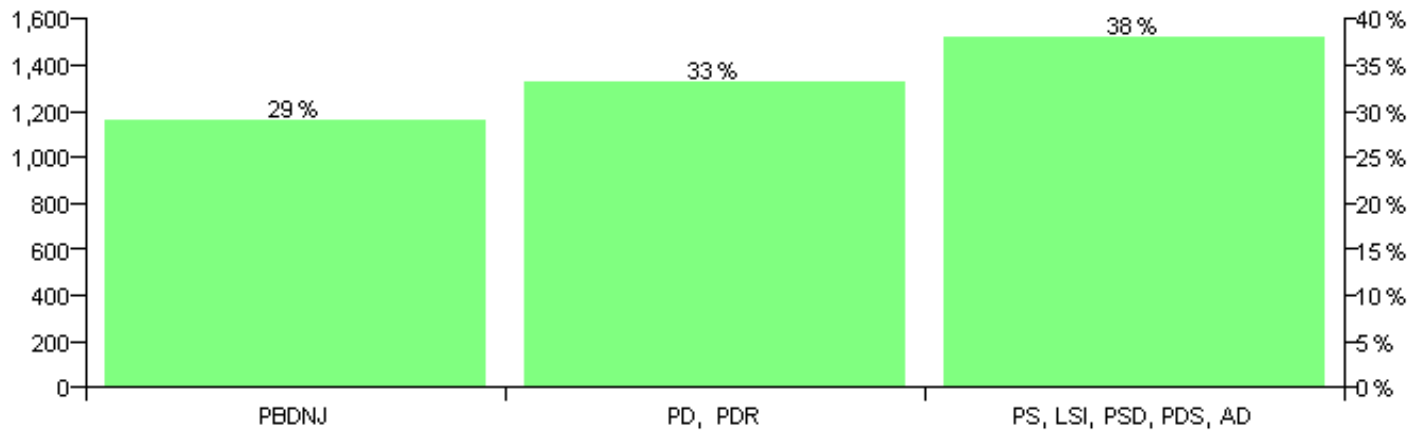

KOMISIONI QENDROR I ZGJEDHJEVE

Rezultatet e zgjedhjeve për kandidatet për kryetar sipas vendimeve të KZQV-së

KOMUNA NIKEL

Nr	Kandidatët për kryetar	Subjekti mbështetës	Vota	%
1	DURIM RAMIZ CACA	PD, PDR	1,365	33.11 %
2	FADIL HASAN KALLMETI	PBDNJ	1,194	28.96 %
3	RRAHMAN REXHEP RRAJA	PS, LSI, PSD, PDS, AD	1,564	37.93 %
		Sum:	4,123	100%

Numri i njësive 369