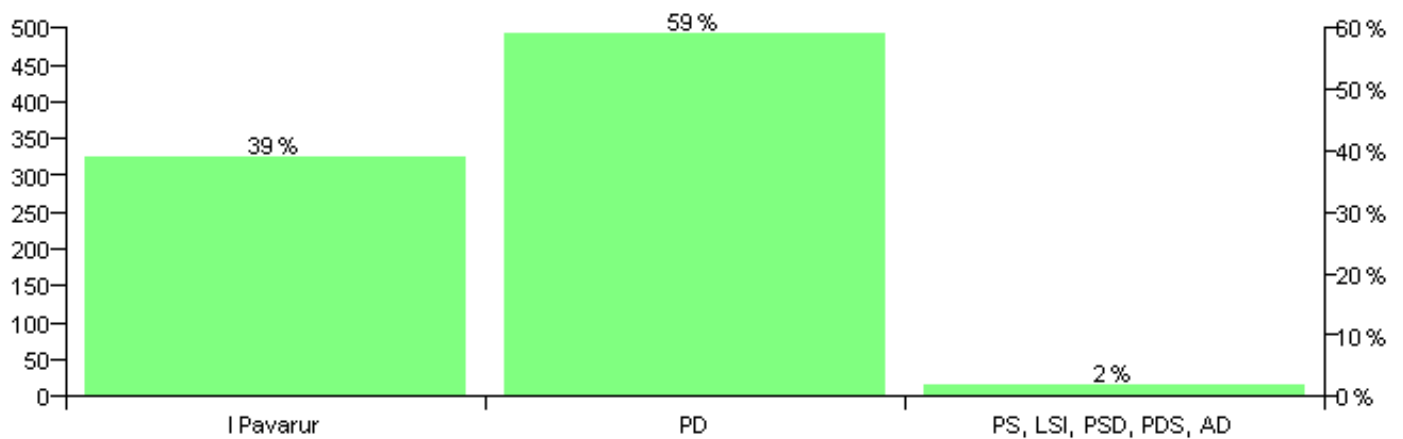

Numri i njësive 369

KOMISIONI QENDROR I ZGJEDHJEVE

Rezultatet e zgjedhjeve për kandidatet për kryetar sipas vendimeve të KZQV-së

KOMUNA DERJAN

Nr	Kandidatët për kryetar	Subjekti mbështetës	Vota	%
1	FIQIRI MURAT HOXHA	PS, LSI, PSD, PDS, AD	14	1.78 %
2	KUJTIM XHAVIT KAZDEDA	PD	464	59.11 %
3	NAZMI HAQIF ÇELA	I Pavarur	307	39.11 %
		Sum:	785	100%