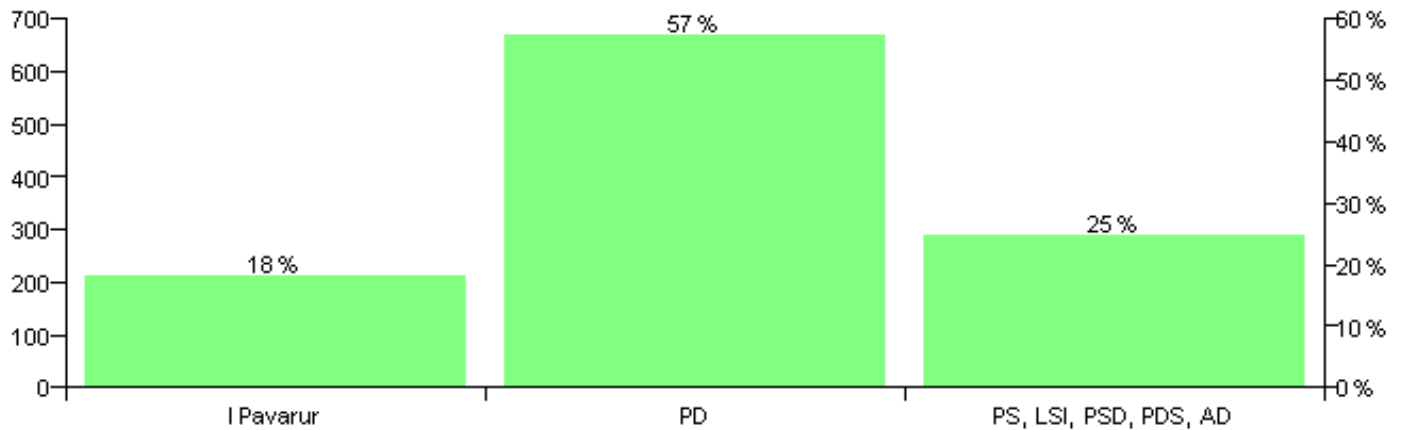

KOMISIONI QENDROR I ZGJEDHJEVE

Rezultatet e zgjedhjeve për kandidatet për kryetar sipas vendimeve të KZQV-së

KOMUNA BUJAN

Nr	Kandidatët për kryetar	Subjekti mbështetës	Vota	%
1	HAMIT SYLE NOVAKAJ	I Pavarur	204	18.09 %
2	HASAN MEHMET BUÇPAPAJ	PD	646	57.27 %
3	QAZIM ELEZ DOSHLANI	PS, LSI, PSD, PDS, AD	278	24.65 %
		Sum:	1,128	100%

Numri i njësive 369