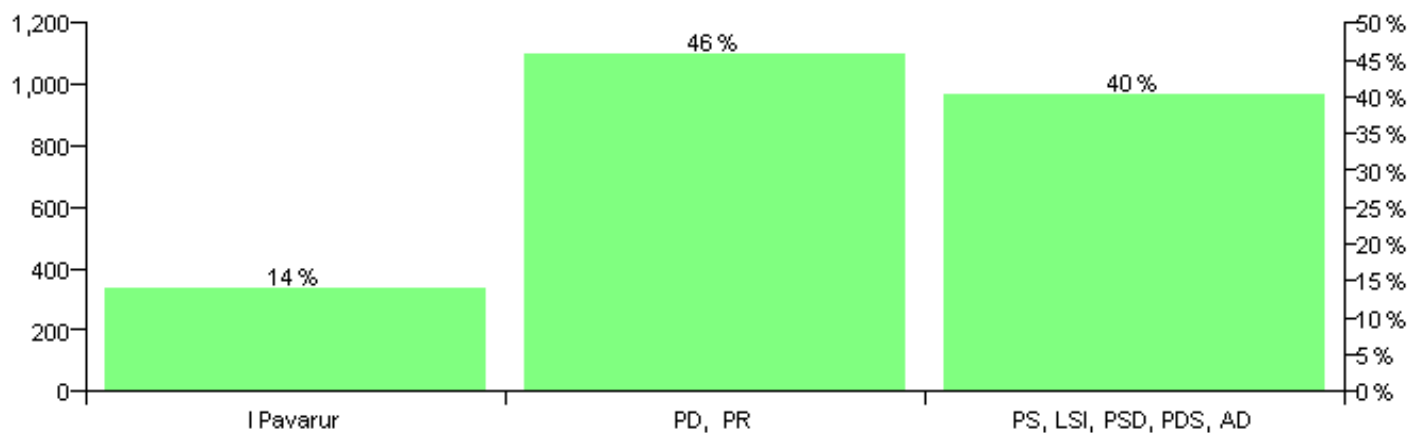

Numri i njësive 369

KOMISIONI QENDROR I ZGJEDHJEVE

Rezultatet e zgjedhjeve për kandidatet për kryetar sipas vendimeve të KZQV-së

KOMUNA KARINE

Nr	Kandidatët për kryetar	Subjekti mbështetës	Vota	%
1	DYLEJMAN ISMAIL ZEKA	LSI	238	28.74 %
2	HAKI HAJDAR SARAÇI	PS, PSD, PDS, AD	64	7.73 %
3	SELMAN FIQIRI KARINA	I Pavarur	385	46.50 %
4	TOMORR ZYBER JUBA	PAA, PD	141	17.03 %
		Sum:	828	100%