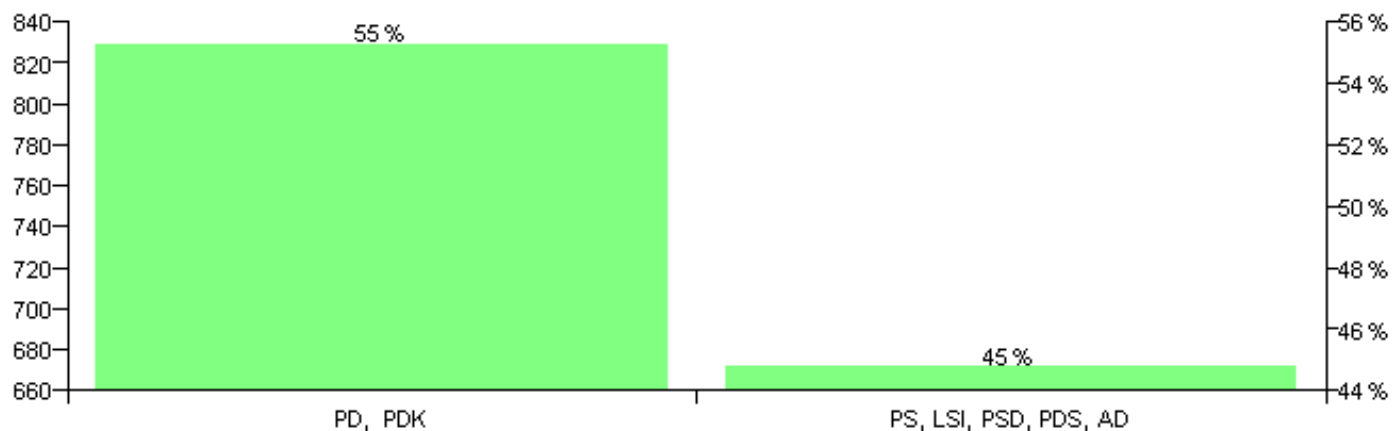

KOMISIONI QENDROR I ZGJEDHJEVE

Rezultatet e zgjedhjeve për kandidatet për kryetar sipas vendimeve të KZQV-së

KOMUNA SHENGJERGJ

Nr	Kandidatët për kryetar	Subjekti mbështetës	Vota	%
1	DRITAN HYSEN DUKA	PD, PDK	832	55.25 %
2	PELLUMB RESHIT DANGA	PS, LSI, PSD, PDS, AD	674	44.75 %
		Sum:	1,506	100%

Numri i njësive 369