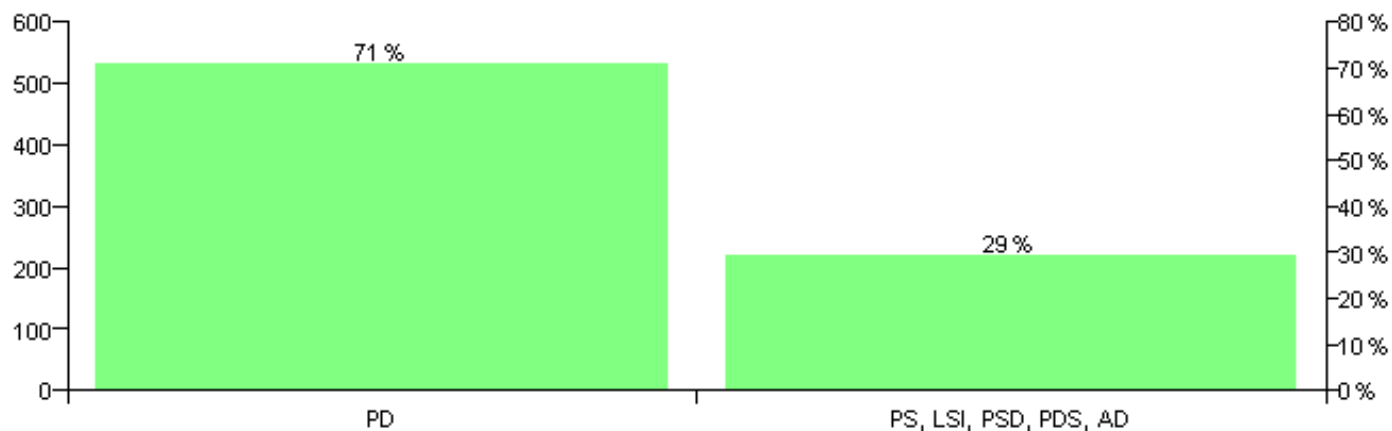

Numri i njësive 369

KOMISIONI QENDROR I ZGJEDHJEVE

Rezultatet e zgjedhjeve për kandidatet për kryetar sipas vendimeve të KZQV-së

KOMUNA SELISHTE

Nr	Kandidatët për kryetar	Subjekti mbështetës	Vota	%
1	PERPARIM FERIT DUKA	PS, LSI, PSD, PDS, AD	244	29.19 %
2	XHEMAL MALIQ DELISHI	PD	592	70.81 %
		Sum:	836	100%