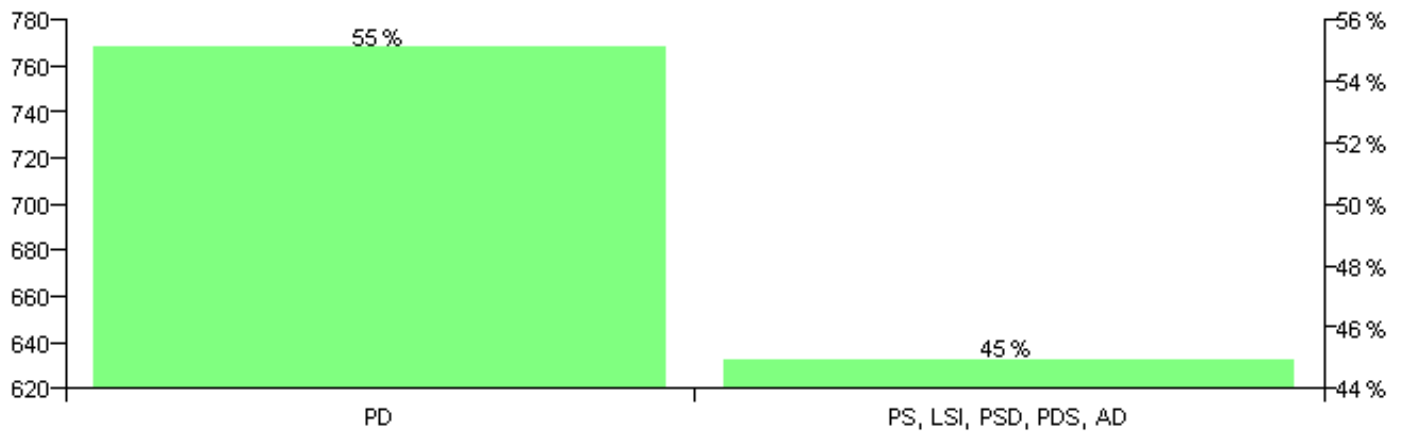

Numri i njësive 369

KOMISIONI QENDROR I ZGJEDHJEVE

Rezultatet e zgjedhjeve për kandidatet për kryetar sipas vendimeve të KZQV-së

KOMUNA MARKAT

Nr	Kandidatët për kryetar	Subjekti mbështetës	Vota	%
1	ISMAIL DURO MURTAJ	PD	769	55.09 %
2	JASHIK MURTO LAME	PS, LSI, PSD, PDS, AD	627	44.91 %
		Sum:	1,396	100%