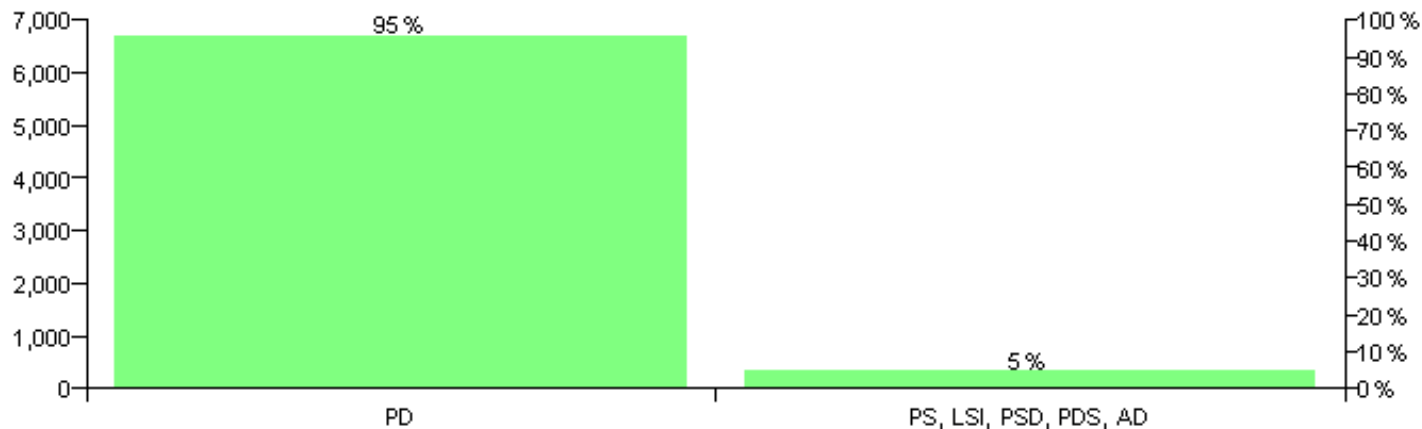

Numri i njësive 369

KOMISIONI QENDROR I ZGJEDHJEVE

Rezultatet e zgjedhjeve për kandidatet për kryetar sipas vendimeve të KZQV-së

BASHKIA FUSHE-KRUJE

Nr	Kandidatët për kryetar	Subjekti mbështetës	Vota	%
1	ASTRIT IDRIZ TALI	PS, LSI, PSD, PDS, AD	1,066	13.56 %
2	GENTIAN ARIF BAKU	PBDNJ	879	11.18 %
3	ISMET ALI MAVRIQI	PD	5,859	74.55 %
4	XHEMALI AHMET SHEHU	PKSH	55	0.70 %
		Sum:	7,859	100%