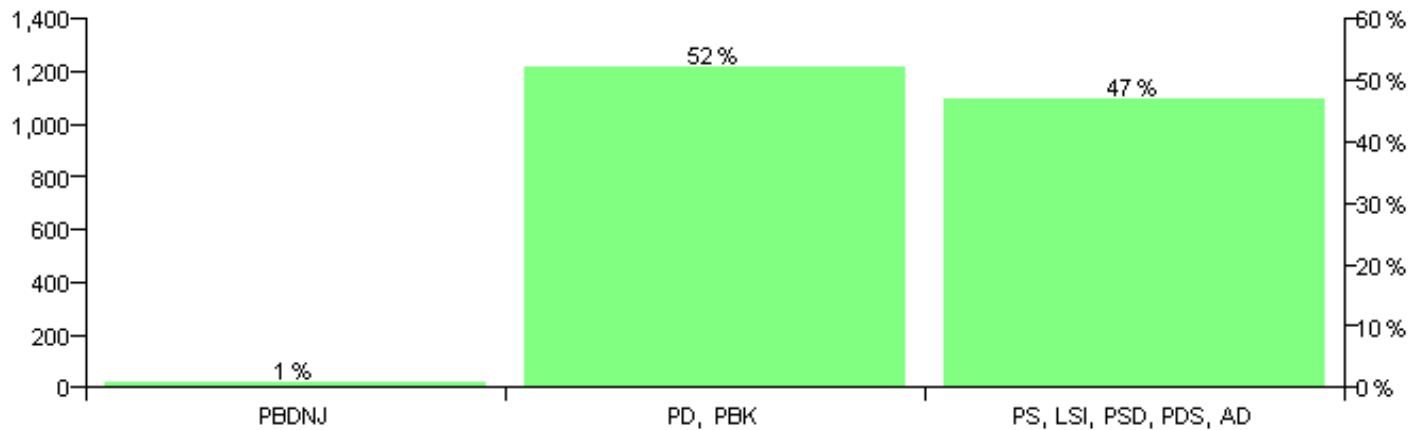

Numri i njësive 369

KOMISIONI QENDROR I ZGJEDHJEVE

Rezultatet e zgjedhjeve për kandidatet për kryetar sipas vendimeve të KZQV-së

KOMUNA VOSKOP

Nr	Kandidatët për kryetar	Subjekti mbështetës	Vota	%
1	ARDIAN SOTIR DEMIRI	PS, LSI, PSD, PDS, AD	1,137	46.87 %
2	KUJTIM RESMI SULO	PD, PBK	1,266	52.18 %
3	VASIL NAUM VELO	PBDNJ	23	0.95 %
		Sum:	2,426	100%