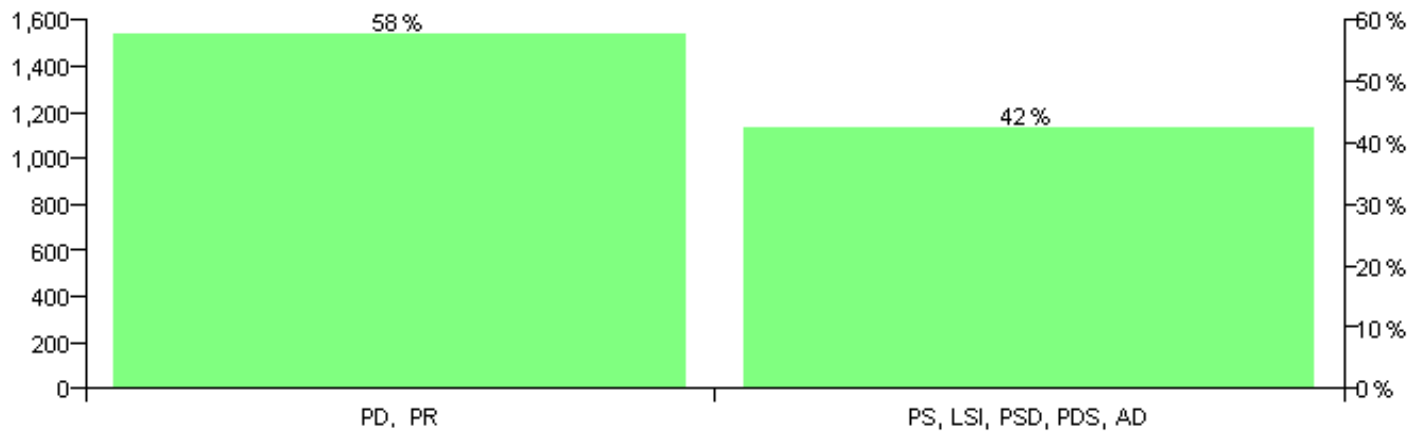

KOMISIONI QENDROR I ZGJEDHJEVE

Rezultatet e zgjedhjeve për kandidatet për kryetar sipas vendimeve të KZQV-së

KOMUNA LAB.FUSHE

Nr	Kandidatët për kryetar	Subjekti mbështetës	Vota	%
1	ISMAIL ISLAM KAÇULI	PS, LSI, PSD, PDS, AD	1,043	42.43 %
2	XHEMALI HYSEN QUKU	PD, PR	1,415	57.57 %
		Sum:	2,458	100%

Numri i njësive 369