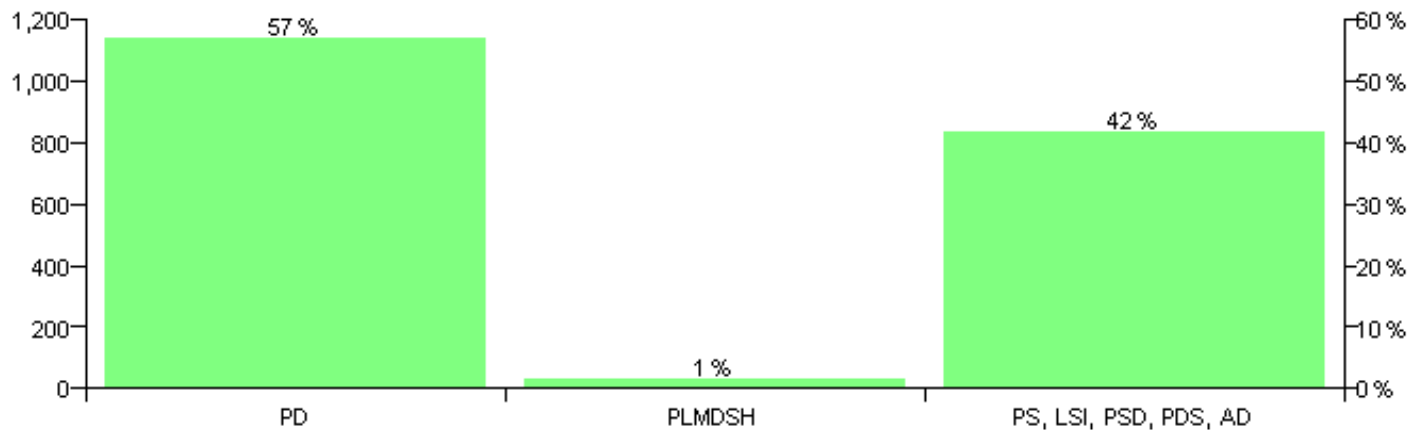

Numri i njësive 369

KOMISIONI QENDROR I ZGJEDHJEVE

Rezultatet e zgjedhjeve për kandidatet për kryetar sipas vendimeve të KZQV-së

KOMUNA QENDER-
TEPELENE

Nr	Kandidatët për kryetar	Subjekti mbështetës	Vota	%
1	ARJAN KAMBER JERA	PD	1,105	56.93 %
2	FLORANT ALI GJOKA	PLMDSH	27	1.39 %
3	SELAMI TASIM MEMUSHI	PS, LSI, PSD, PDS, AD	809	41.68 %
		Sum:	1,941	100%