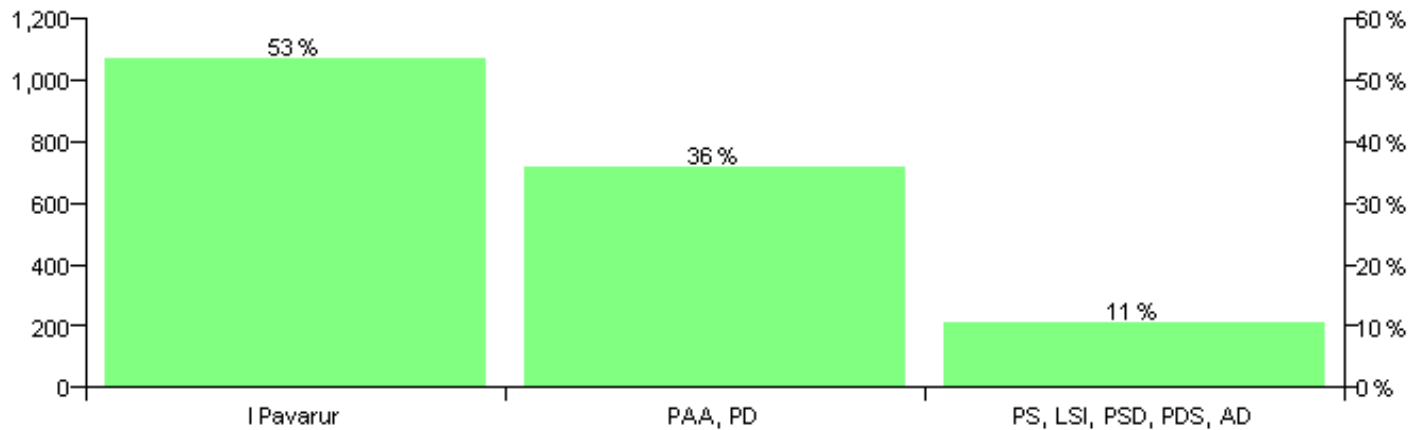

KOMISIONI QENDROR I ZGJEDHJEVE

Rezultatet e zgjedhjeve për kandidatet për kryetar sipas vendimeve të KZQV-së

KOMUNA KOLSH-LEZHE

Nr	Kandidatët për kryetar	Subjekti mbështetës	Vota	%
1	ANDI LLESH MARKU	I Pavarur	1,152	53.48 %
2	GJIN PRENG NDOKA	PS, LSI, PSD, PDS, AD	229	10.63 %
3	PJETER KOL TONI	PAA, PD	773	35.89 %
		Sum:	2,154	100%

Numri i njësive 369