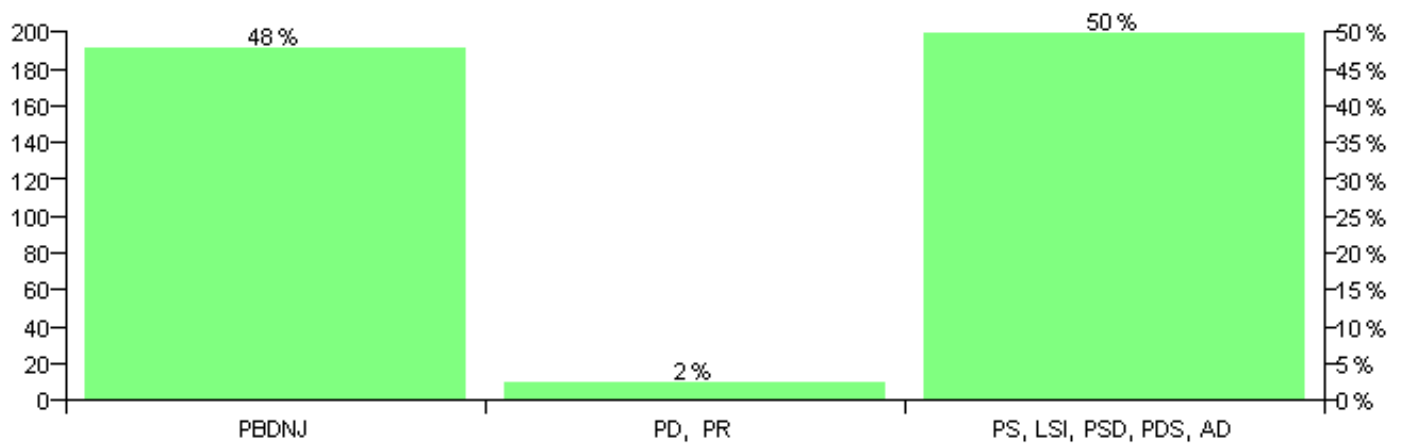

Numri i njësive 369

KOMISIONI QENDROR I ZGJEDHJEVE

Rezultatet e zgjedhjeve për kandidatet për kryetar sipas vendimeve të KZQV-së

KOMUNA PETRAN

Nr	Kandidatët për kryetar	Subjekti mbështetës	Vota	%
1	LEONARD PANDELI KOLE	PS, LSI, PSD, PDS, AD	237	19.14 %
2	LIGOR PANO THANASI	PBDNJ	187	15.11 %
3	NIKO SPIRO SHUPULI	PD, PDR	814	65.75 %
		Sum:	1,238	100%