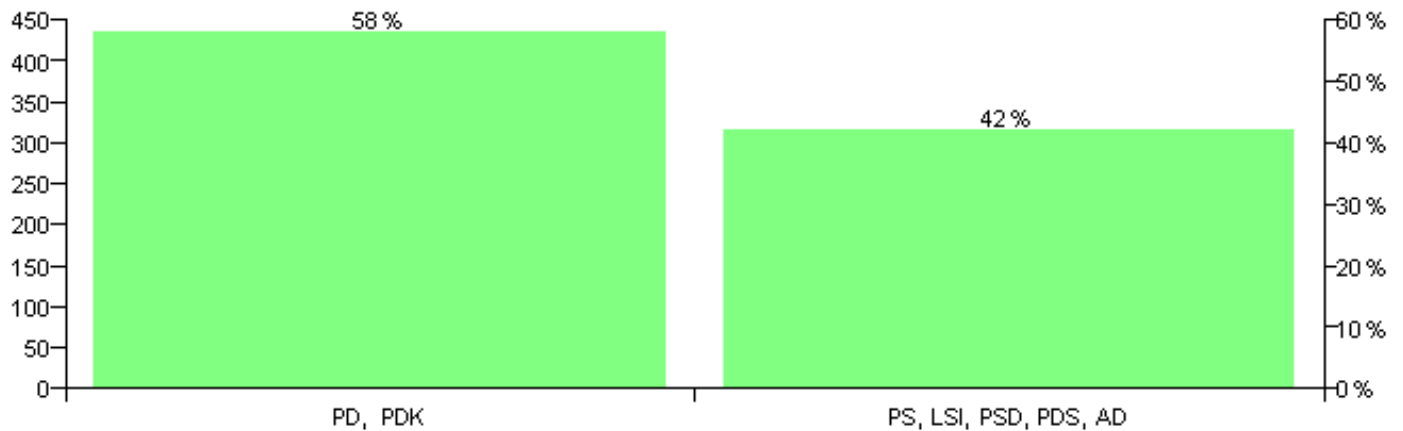

Numri i njësive 369

KOMISIONI QENDROR I ZGJEDHJEVE

Rezultatet e zgjedhjeve për kandidatet për kryetar sipas vendimeve të KZQV-së

KOMUNA LEKBIBAJ

Nr	Kandidatët për kryetar	Subjekti mbështetës	Vota	%
1	DED ZEF MALAJ	PS, LSI, PSD, PDS, AD	293	41.98 %
2	GJEVALIN PJETER GJELOSHAJ	PD, PDK	405	58.02 %
		Sum:	698	100%