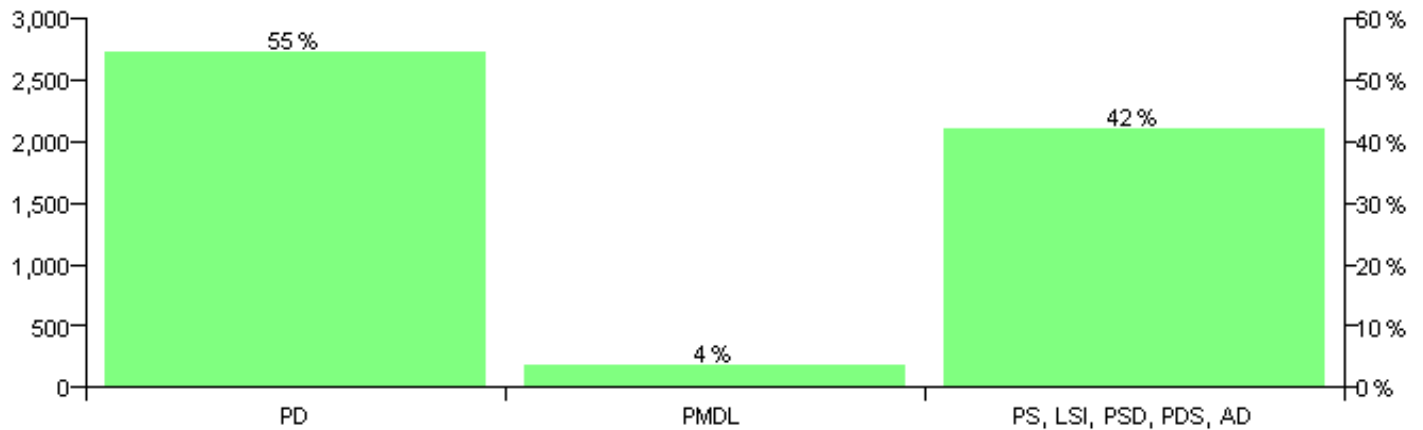

Numri i njësive 369

KOMISIONI QENDROR I ZGJEDHJEVE

Rezultatet e zgjedhjeve për kandidatet për kryetar sipas vendimeve të KZQV-së

KOMUNA RRETHINAT

Nr	Kandidatët për kryetar	Subjekti mbështetës	Vota	%
1	GEZIM ISA HARDOLLI	PD	2,976	54.56 %
2	JONUZ MUHO ELEZI	PMDL	191	3.50 %
3	ZYHDI RIZA DEKOVI	PS, LSI, PSD, PDS, AD	2,288	41.94 %
		Sum:	5,455	100%