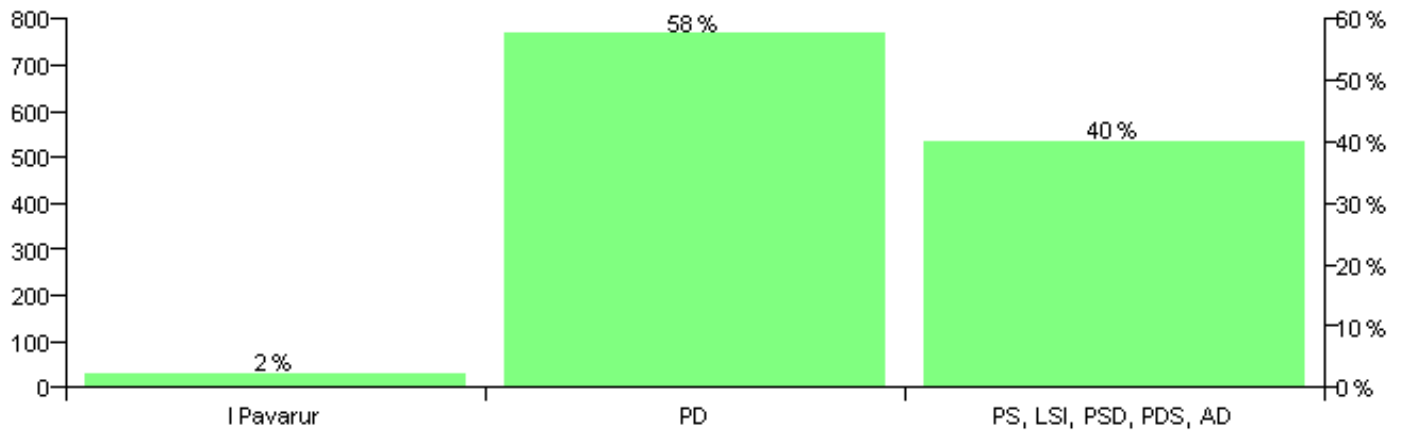

Numri i njësive 369

KOMISIONI QENDROR I ZGJEDHJEVE

Rezultatet e zgjedhjeve për kandidatet për kryetar sipas vendimeve të KZQV-së

KOMUNA VERGO

Nr	Kandidatët për kryetar	Subjekti mbështetës	Vota	%
1	FIQIRI SHEFOET KULLA	PD	789	57.55 %
2	MUZAFER FADIL CAMA	PS, LSI, PSD, PDS, AD	550	40.12 %
3	SELFO METO HAXHI	I Pavarur	32	2.33 %
		Sum:	1,371	100%