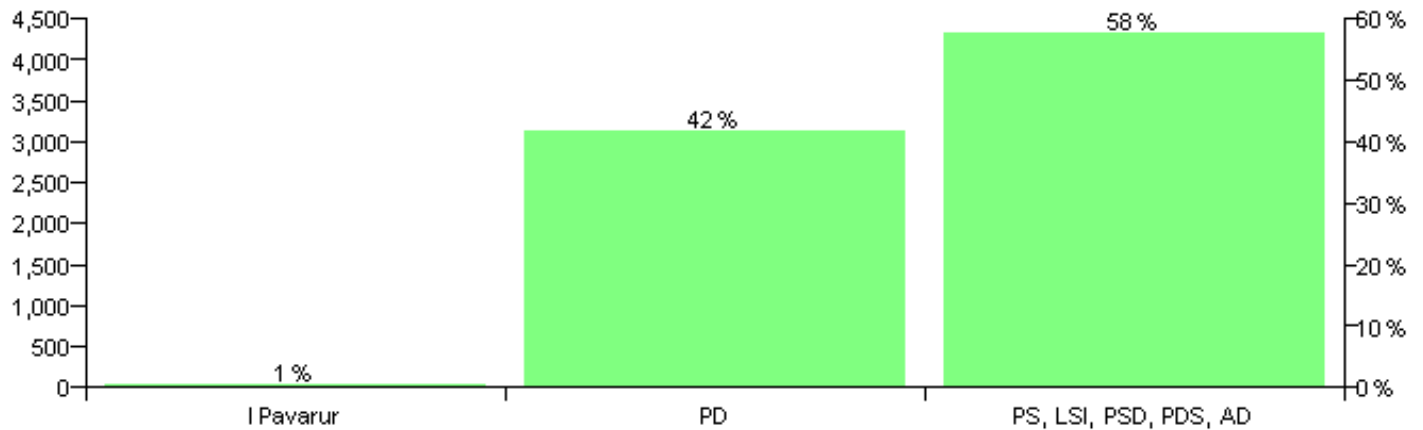

Numri i njësive 369

KOMISIONI QENDROR I ZGJEDHJEVE

Rezultatet e zgjedhjeve për kandidatet për kryetar sipas vendimeve të KZQV-së

BASHKIA LEZHE

Nr	Kandidatët për kryetar	Subjekti mbështetës	Vota	%
1	BARDHOK NDUE FRROKU	I Pavarur	40	0.52 %
2	PASHKO GJOK PERVATHI	PD	3,182	41.68 %
3	VIKTOR MARK TUSHAJ	PS, LSI, PSD, PDS, AD	4,412	57.79 %
		Sum:	7,634	100%