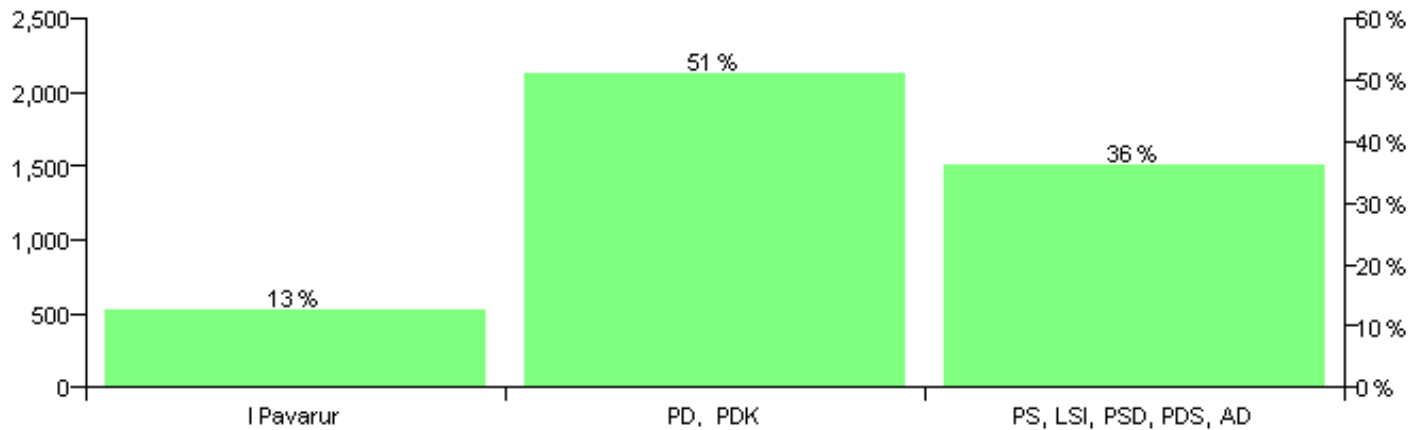

KOMISIONI QENDROR I ZGJEDHJEVE

Rezultatet e zgjedhjeve për kandidatet për kryetar sipas vendimeve të KZQV-së

BASHKIA VAU-DEJES

Nr	Kandidatët për kryetar	Subjekti mbështetës	Vota	%
1	ARTA GJERGJ GJONAJ	PS, LSI, PSD, PDS, AD	1,433	36.27 %
2	GJON KOL BABANI	I Pavarur	494	12.50 %
3	GJON NDUE MARKU	PD, PDK	2,024	51.23 %
		Sum:	3,951	100%

Numri i njësive 369