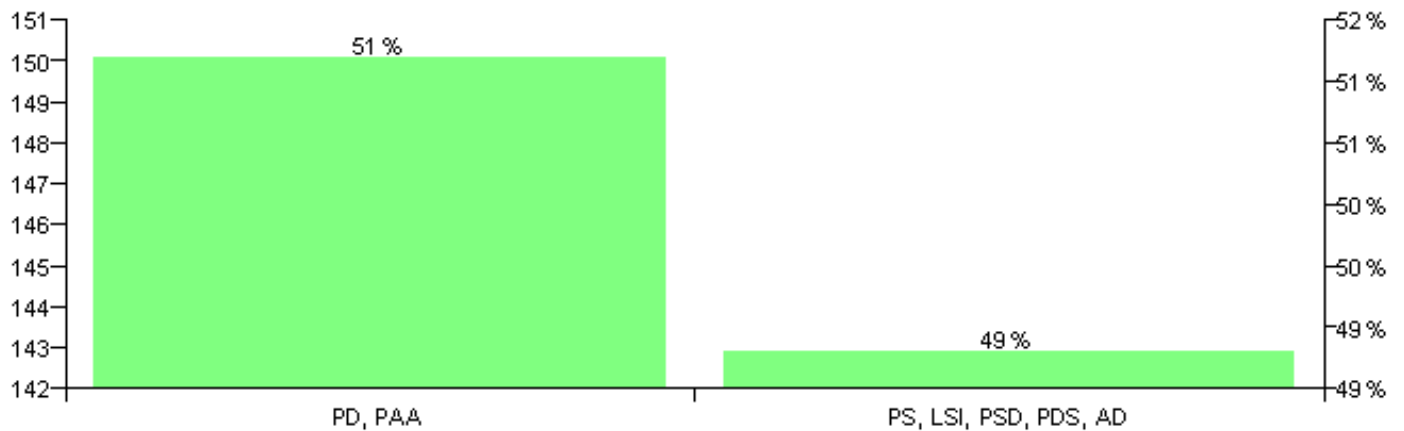

Numri i njësive 369

KOMISIONI QENDROR I ZGJEDHJEVE

Rezultatet e zgjedhjeve për kandidatet për kryetar sipas vendimeve të KZQV-së

KOMUNA CLIRIM

Nr	Kandidatët për kryetar	Subjekti mbështetës	Vota	%
1	ARJAN HYSEN DHIMO	PD, PAA	150	51.19 %
2	PAOSOR YLLI ARIZAJ	PS, LSI, PSD, PDS, AD	143	48.81 %
		Sum:	293	100%