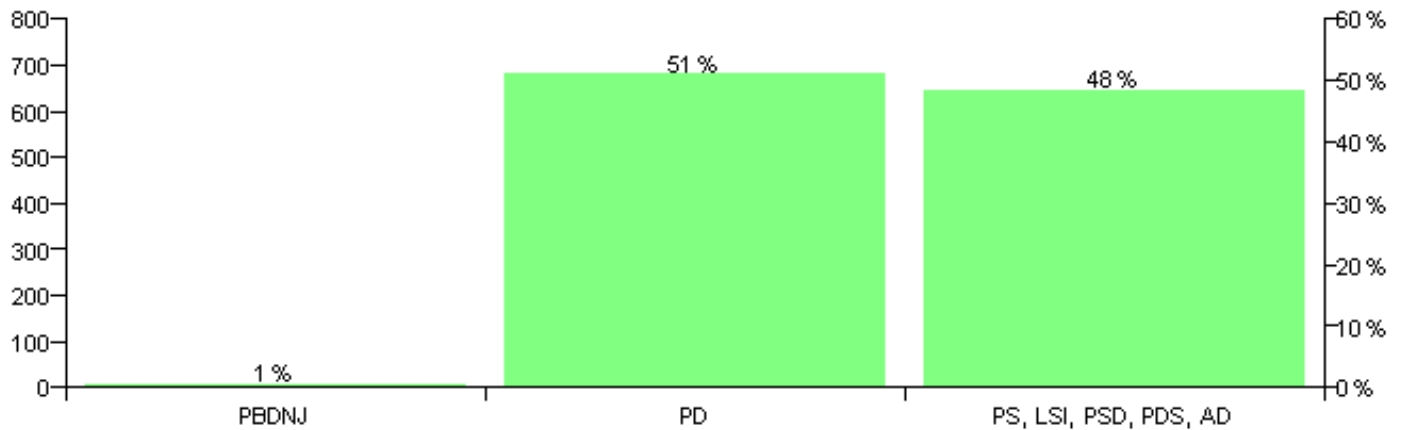

Numri i njësive 369

KOMISIONI QENDROR I ZGJEDHJEVE

Rezultatet e zgjedhjeve për kandidatet për kryetar sipas vendimeve të KZQV-së

KOMUNA HYSGJOKAJ

Nr	Kandidatët për kryetar	Subjekti mbështetës	Vota	%
1	FERDINANT NEZIR SHARKA	PD	737	50.93 %
2	NESHAT SABRI SHARKA	PBDNJ	9	0.62 %
3	YLLI SABRI TAFANI	PS, LSI, PSD, PDS, AD	701	48.45 %
		Sum:	1,447	100%