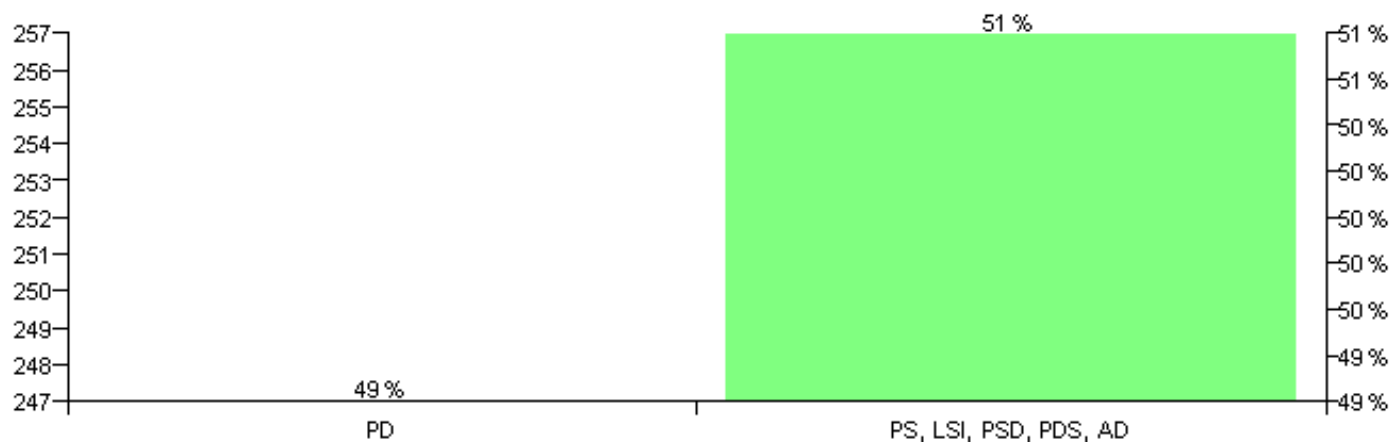

Numri i njësive 369

KOMISIONI QENDROR I ZGJEDHJEVE

Rezultatet e zgjedhjeve për kandidatet për kryetar sipas vendimeve të KZQV-së

KOMUNA TREBISHT

Nr	Kandidatët për kryetar	Subjekti mbështetës	Vota	%
1	FITIM NESIM BALLA	PS, LSI, PSD, PDS, AD	256	50.79 %
2	NAZIF HAJRULLA HOXHA	PD	248	49.21 %
		Sum:	504	100%