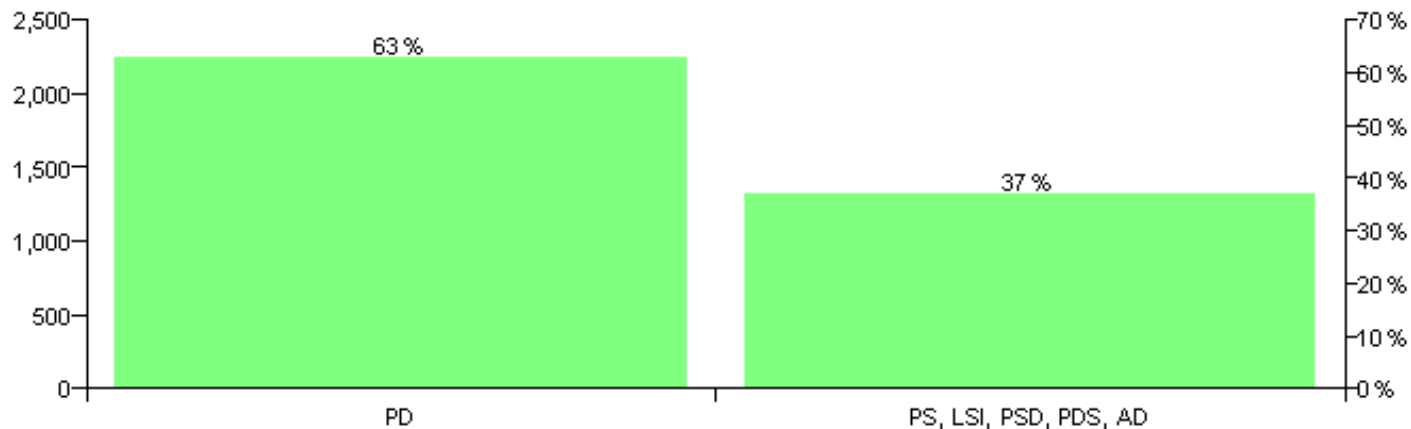

KOMISIONI QENDROR I ZGJEDHJEVE

ZGJEDHJET VENDORE 2007

Rezultatet e zgjedhjeve për kandidatet për kryetar sipas vendimeve të KZQV-së

KOMUNA DRENOVE

Nr	Kandidatët për kryetar	Subjekti mbështetës	Vota	%
1	FLAMUR MUHAREM SALA	PD	2,004	62.88 %
2	MEHMET SABAJDIN PUPA	PS, LSI, PSD, PDS, AD	1,183	37.12 %
		Sum:	3,187	100%

Numri i njësive 369