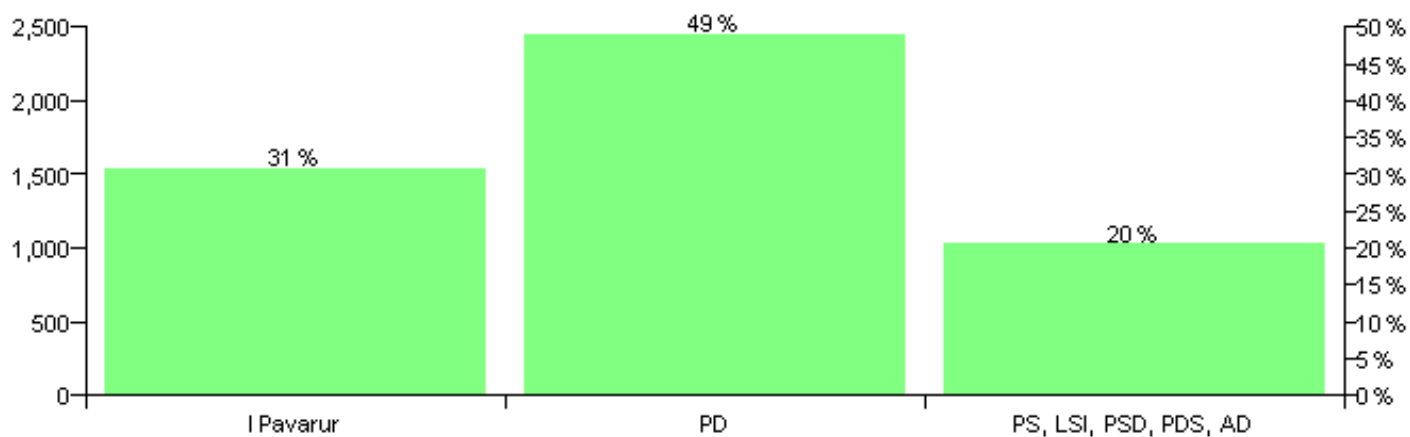

Numri i njësive 369

KOMISIONI QENDROR I ZGJEDHJEVE

Rezultatet e zgjedhjeve për kandidatet për kryetar sipas vendimeve të KZQV-së

KOMUNA CERRAVE

Nr	Kandidatët për kryetar	Subjekti mbështetës	Vota	%
1	ARIAN HYSEN MINGA	PS, LSI, PSD, PDS, AD	900	20.50 %
2	GURI DEMIR MEKO	I Pavarur	393	8.95 %
3	RESHIT RUSTEM FRAHOLLI	I Pavarur	953	21.70 %
4	VLADIMIR BAKI JAÇELLI	PD	2,145	48.85 %
		Sum:	4,391	100%