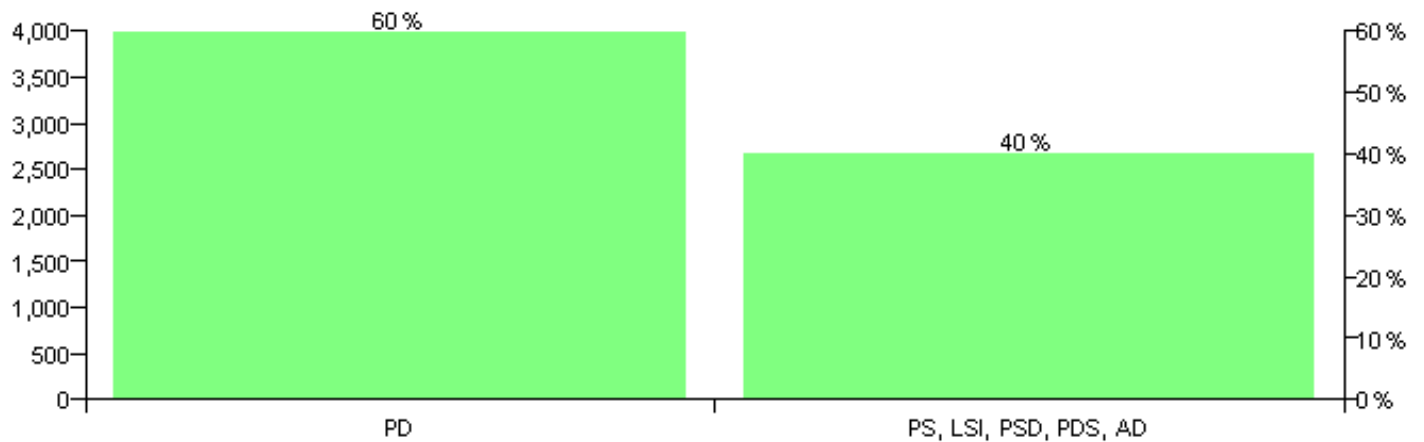

Numri i njësive 369

KOMISIONI QENDROR I ZGJEDHJEVE

Rezultatet e zgjedhjeve për kandidatet për kryetar sipas vendimeve të KZQV-së

KOMUNA ÇAKRAN

Nr	Kandidatët për kryetar	Subjekti mbështetës	Vota	%
1	KUJTIM NUREDIN SHERIFAJ	PS, LSI, PSD, PDS, AD	2,356	40.12 %
2	VLADIMIR BAKI KORÇARI	PD	3,517	59.88 %
		Sum:	5,873	100%