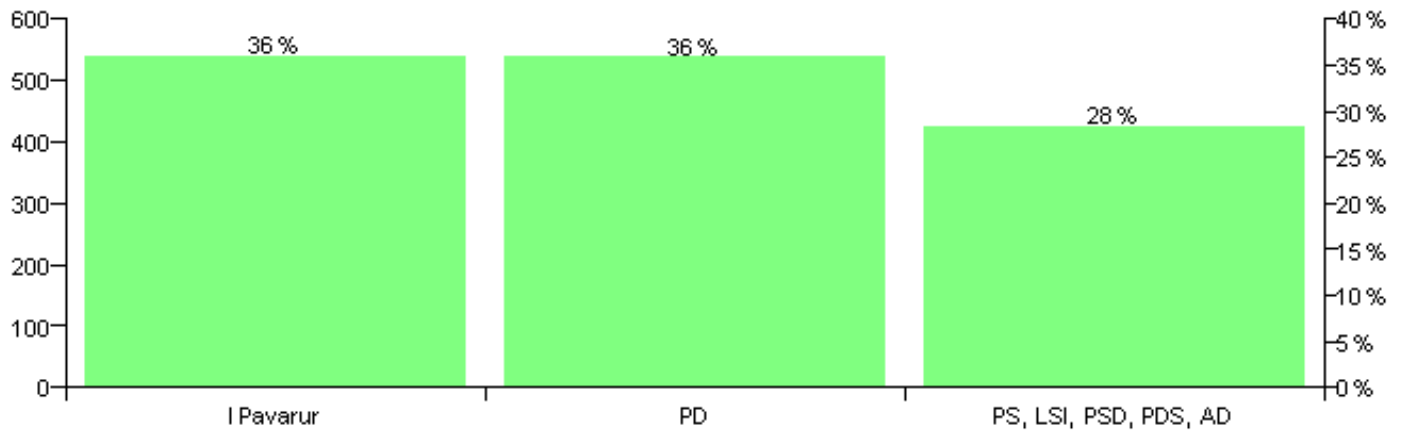

KOMISIONI QENDROR I ZGJEDHJEVE

Rezultatet e zgjedhjeve për kandidatet për kryetar sipas vendimeve të KZQV-së

KOMUNA KARBUNARE

Nr	Kandidatët për kryetar	Subjekti mbështetës	Vota	%
1	ARETI ASLLAN XHUMARI	PS, LSI, PSD, PDS, AD	413	28.23 %
2	NDRIÇIM AZBI BALI	PD	524	35.82 %
3	NEKI SABRI ARAPI	I Pavarur	526	35.95 %
		Sum:	1,463	100%

Numri i njësive 369