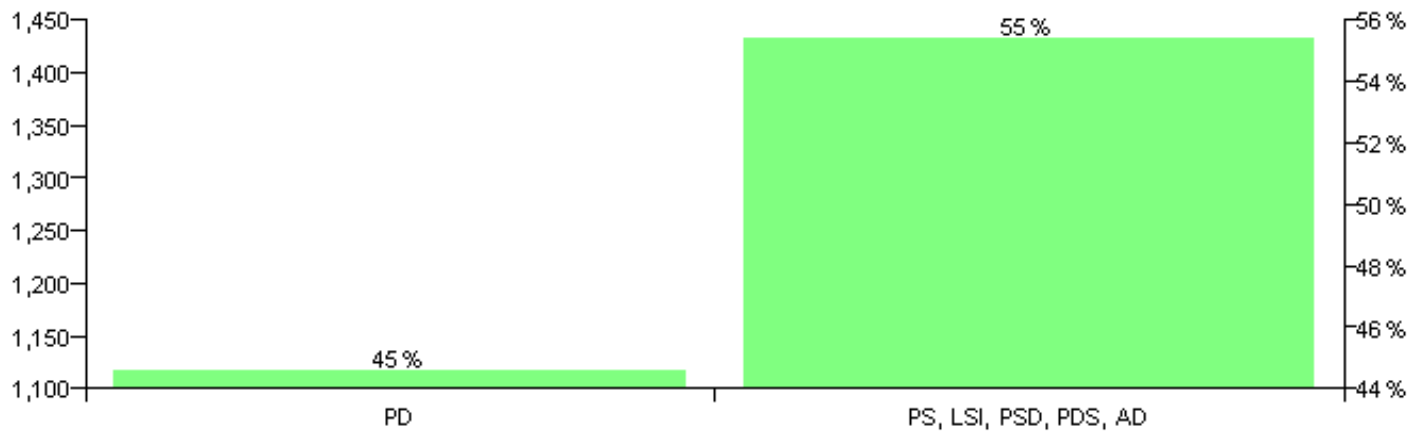

Numri i njësive 369

KOMISIONI QENDROR I ZGJEDHJEVE

Rezultatet e zgjedhjeve për kandidatet për kryetar sipas vendimeve të KZQV-së

KOMUNA HELMES

Nr	Kandidatët për kryetar	Subjekti mbështetës	Vota	%
1	FATMIR ASLLAN ÇELHAKA	PS, LSI, PSD, PDS, AD	807	47.11 %
2	NAMIR RRAPUSH GJOCI	PD	906	52.89 %
		Sum:	1,713	100%