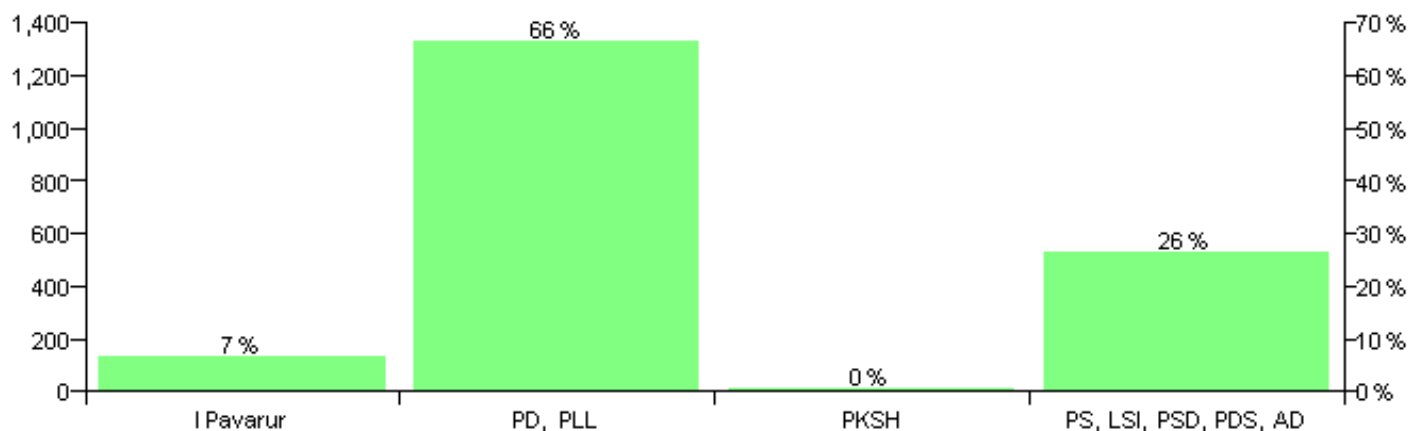

Numri i njësive 369

KOMISIONI QENDROR I ZGJEDHJEVE

ZGJEDHJET VENDORE 2007

Rezultatet e zgjedhjeve për kandidatet për kryetar sipas vendimeve të KZQV-së

KOMUNA CUKALAT

Nr	Kandidatët për kryetar	Subjekti mbështetës	Vota	%
1	DERVISH SHAIPI SHAHINI	PKSH	9	0.49 %
2	FESTIM MAHMUT NASUFI	PS, LSI, PSD, PDS, AD	482	26.37 %
3	FLAMUR NJAZI METOHU	I Pavarur	124	6.78 %
4	JUSTI ABAS ZYKA	PD, PLL	1,213	66.36 %
		Sum:	1,828	100%