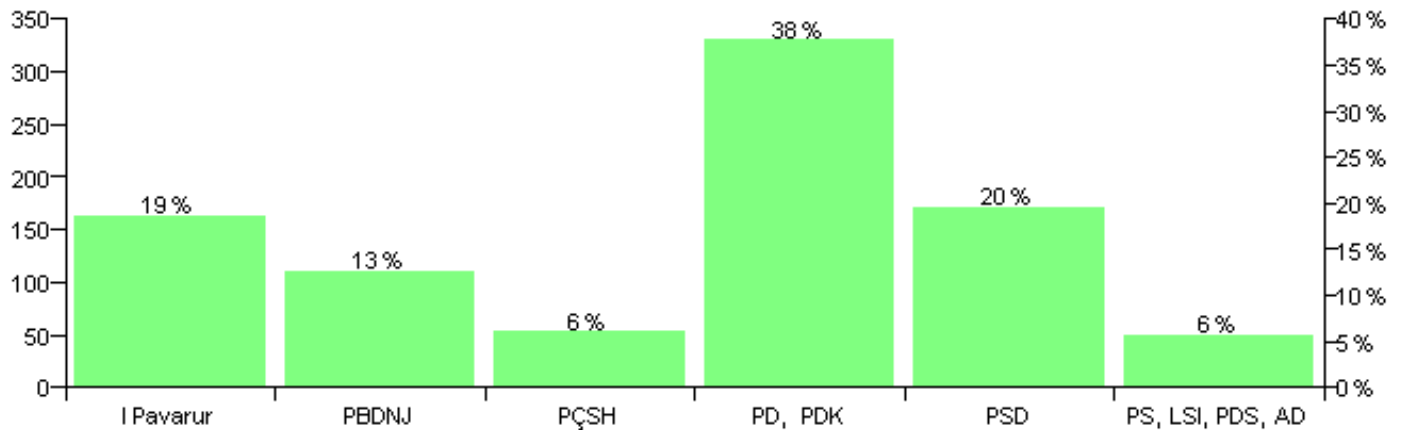

Numri i njësive 369

KOMISIONI QENDROR I ZGJEDHJEVE

Rezultatet e zgjedhjeve për kandidatet për kryetar sipas vendimeve të KZQV-së

KOMUNA QAFE-MAL

Nr	Kandidatët për kryetar	Subjekti mbështetës	Vota	%
1	ARTAN PRENG PALUSHI	PD, PDK	339	37.67 %
2	MARK DED MIRIA	PBDNJ	113	12.56 %
3	MATI PREND NDOCI	PÇSH	54	6.00 %
4	NAXHIJE FETAH ELEZI	I Pavarur	167	18.56 %
5	NIKOLIN MARK PRENGA	PSD	176	19.56 %
6	PRENG NDREC NDOJ	PS, LSI, PDS, AD	51	5.67 %
		Sum:	900	100%