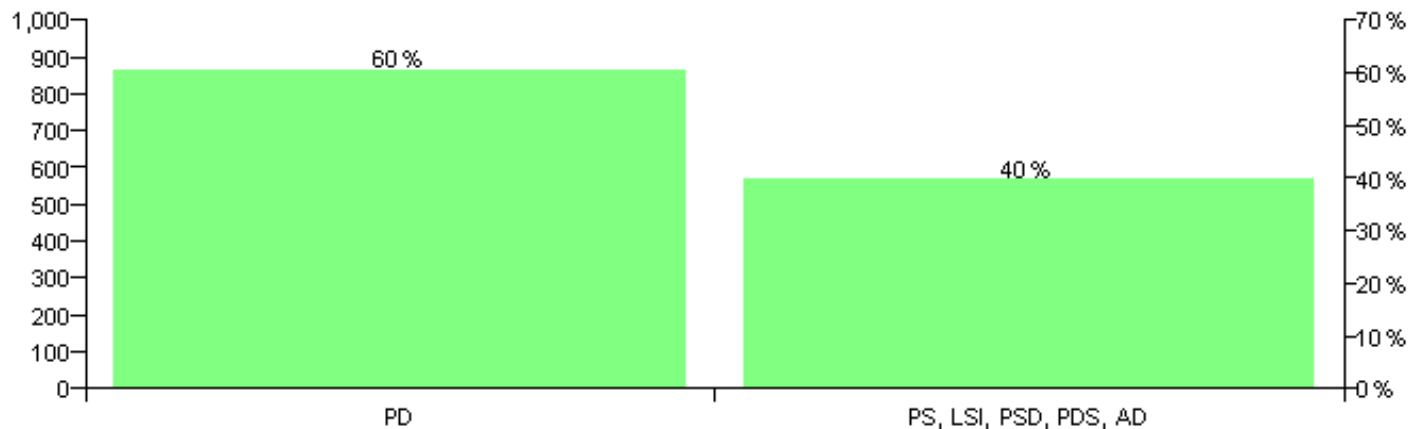

Numri i njësive 369

KOMISIONI QENDROR I ZGJEDHJEVE

Rezultatet e zgjedhjeve për kandidatet për kryetar sipas vendimeve të KZQV-së

KOMUNA MALZI

Nr	Kandidatët për kryetar	Subjekti mbështetës	Vota	%
1	BAJRAM ISLAM ÇOTI	PD	942	60.42 %
2	OSMAN ALI ABAZI	PS, LSI, PSD, PDS, AD	617	39.58 %
		Sum:	1,559	100%