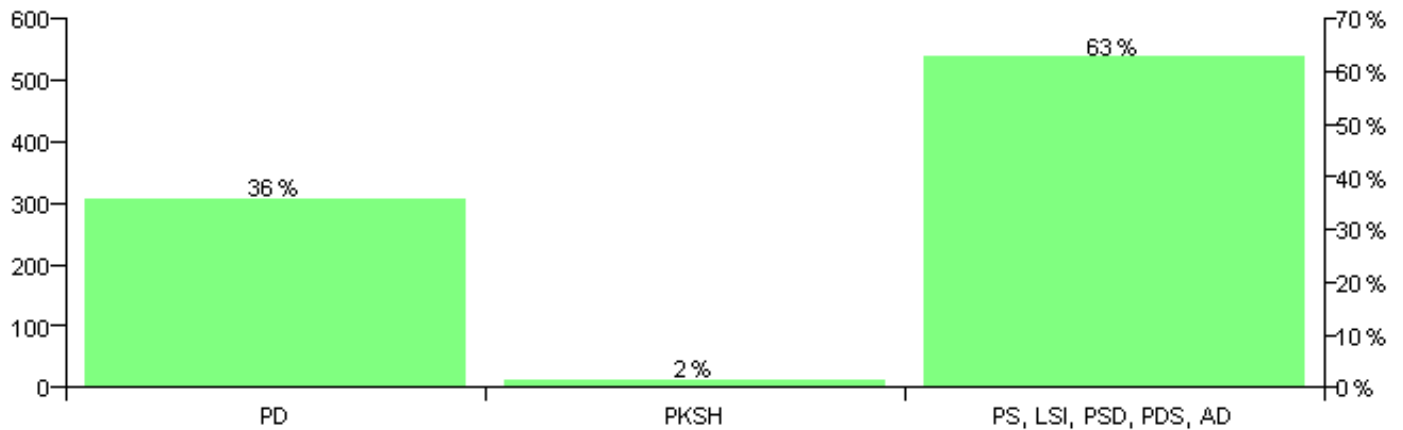

Numri i njësive 369

KOMISIONI QENDROR I ZGJEDHJEVE

Rezultatet e zgjedhjeve për kandidatet për kryetar sipas vendimeve të KZQV-së

KOMUNA TERPAN

Nr	Kandidatët për kryetar	Subjekti mbështetës	Vota	%
1	ENGJELL YLMI VELIAJ	PS, LSI, PSD, PDS, AD	572	62.65 %
2	HEKURAN SELAM HYRAJ	PD	327	35.82 %
3	MEVLAN MANE GUMENI	PKSH	14	1.53 %
		Sum:	913	100%