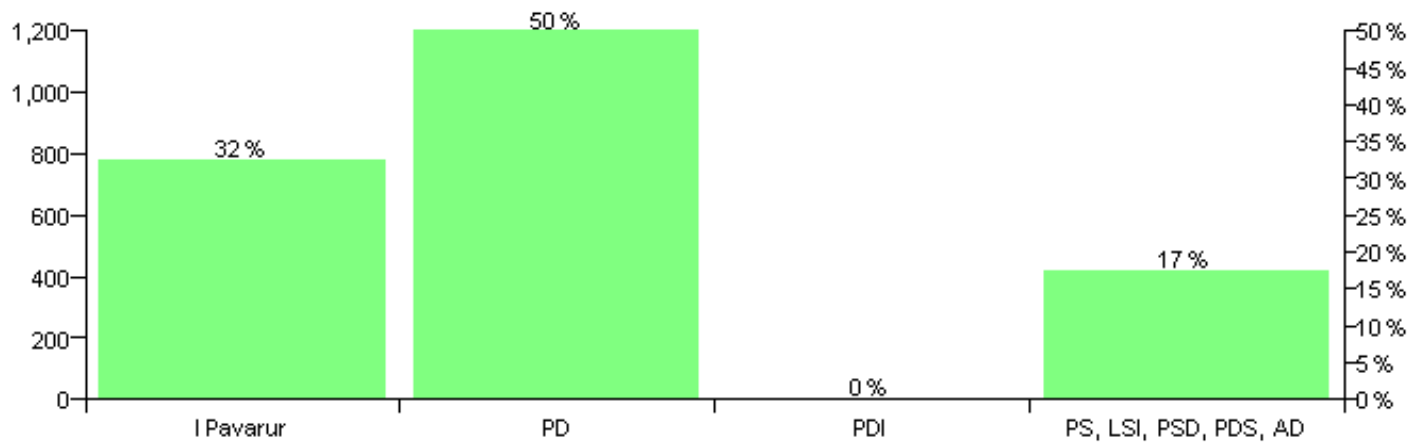

Numri i njësive 369

KOMISIONI QENDROR I ZGJEDHJEVE

Rezultatet e zgjedhjeve për kandidatet për kryetar sipas vendimeve të KZQV-së

KOMUNA KSAMIL

Nr	Kandidatët për kryetar	Subjekti mbështetës	Vota	%
1	ARTUR SALI KSENO	PS, LSI, PSD, PDS, AD	355	17.48 %
2	ASTRIT QEMAL ORUÇI	I Pavarur	57	2.81 %
3	RRAPO QANI BADUNI	I Pavarur	567	27.92 %
4	SUZANA BILAL KAPO	PDI	3	0.15 %
5	VESEL HALIT KOÇIU	PD	1,014	49.93 %
6	ZOI PERIKLI FESHTA	I Pavarur	35	1.72 %
		Sum:	2,031	100%