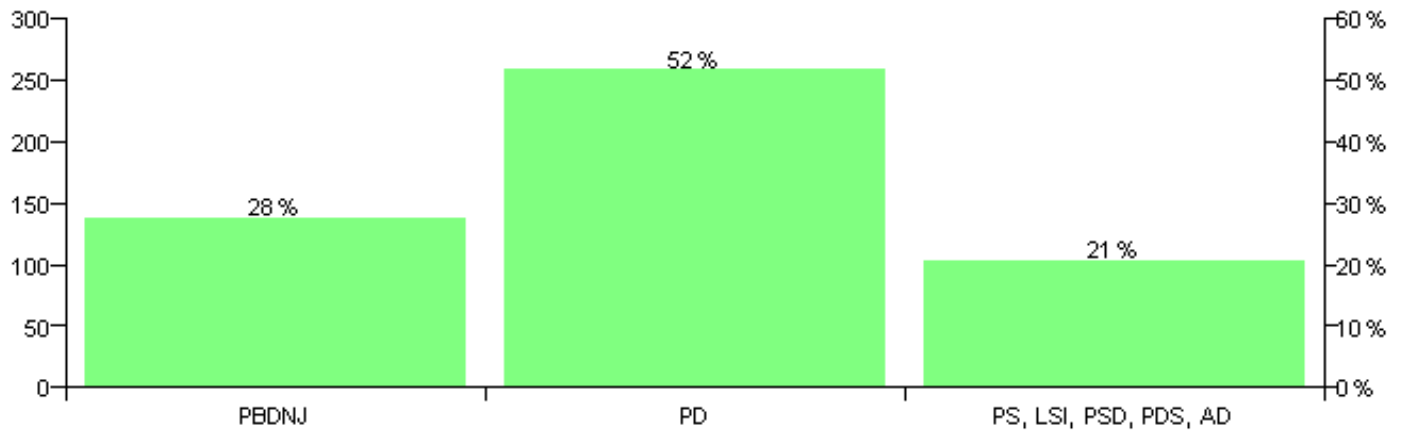

Numri i njësive 369

KOMISIONI QENDROR I ZGJEDHJEVE

Rezultatet e zgjedhjeve për kandidatet për kryetar sipas vendimeve të KZQV-së

KOMUNA KUSHOVE

Nr	Kandidatët për kryetar	Subjekti mbështetës	Vota	%
1	IDAET ZENEL ZYLI	PD	282	51.65 %
2	KADRI TARE FEIMI	PBDNJ	151	27.66 %
3	MERITAN ABAS ZANI	PS, LSI, PSD, PDS, AD	113	20.70 %
		Sum:	546	100%