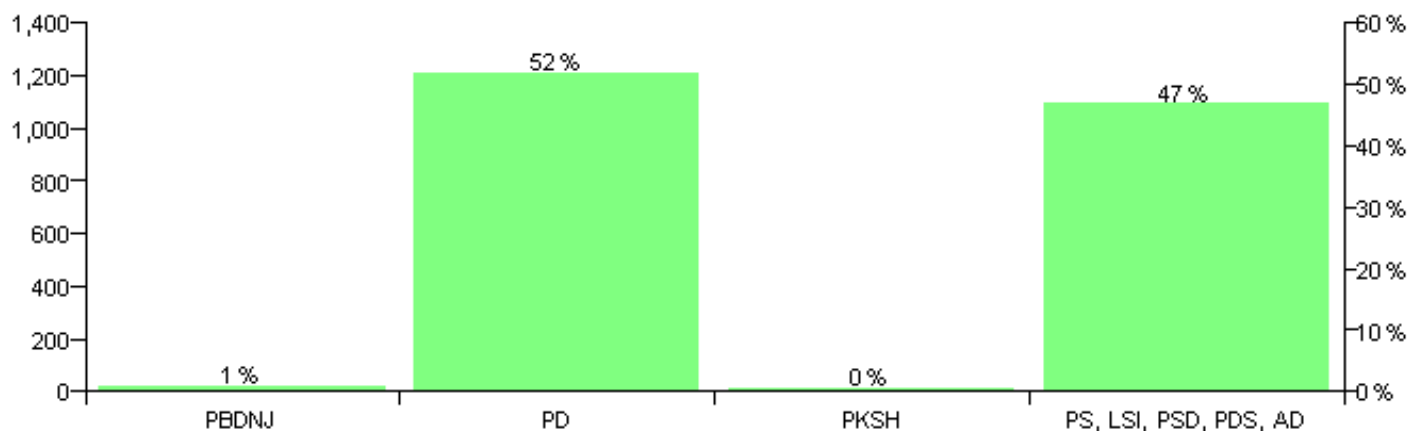

Numri i njësive 369

KOMISIONI QENDROR I ZGJEDHJEVE

Rezultatet e zgjedhjeve për kandidatet për kryetar sipas vendimeve të KZQV-së

KOMUNA SHUSHICE-VLORE

Nr	Kandidatët për kryetar	Subjekti mbështetës	Vota	%
1	ADILA KAÇANDON KOJDHELI	PS, LSI, PSD, PDS, AD	1,119	46.74 %
2	LULI KUJTIM PETANI	PD	1,243	51.92 %
3	QIRJAKO UANI DEMA	PBDNJ	22	0.92 %
4	TOLEM TAFIL LAMAJ	PKSH	10	0.42 %
		Sum:	2,394	100%