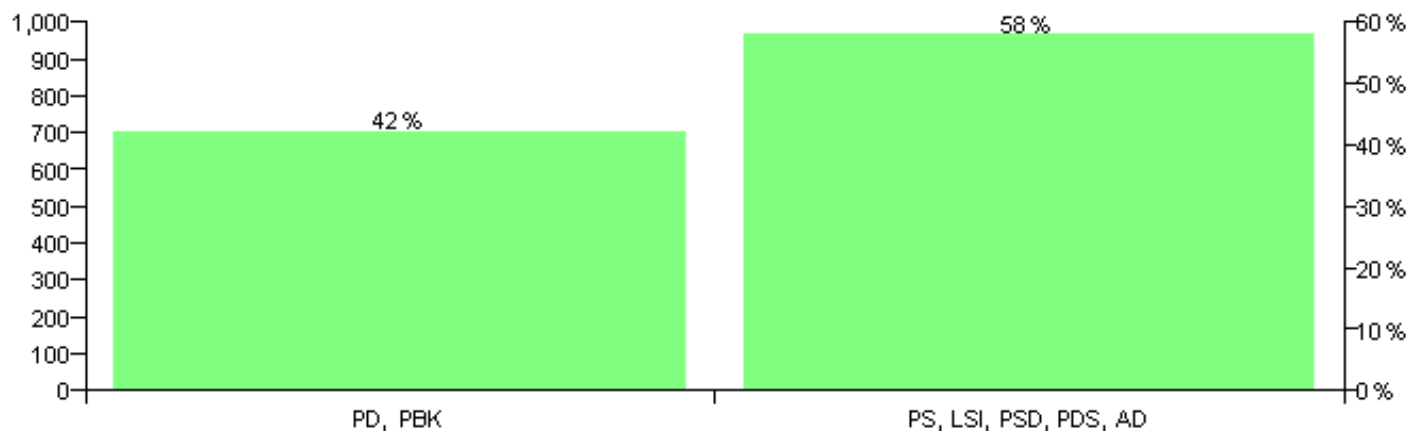

Numri i njësive 369

KOMISIONI QENDROR I ZGJEDHJEVE

Rezultatet e zgjedhjeve për kandidatet për kryetar sipas vendimeve të KZQV-së

KOMUNA Q.ERSEKE

Nr	Kandidatët për kryetar	Subjekti mbështetës	Vota	%
1	KRISTAQ PETRAQ ANDONI	PS, LSI, PSD, PDS, AD	994	57.89 %
2	VLADIMIR THOMA PERDHIKU	PD, PBK	723	42.11 %
		Sum:	1,717	100%