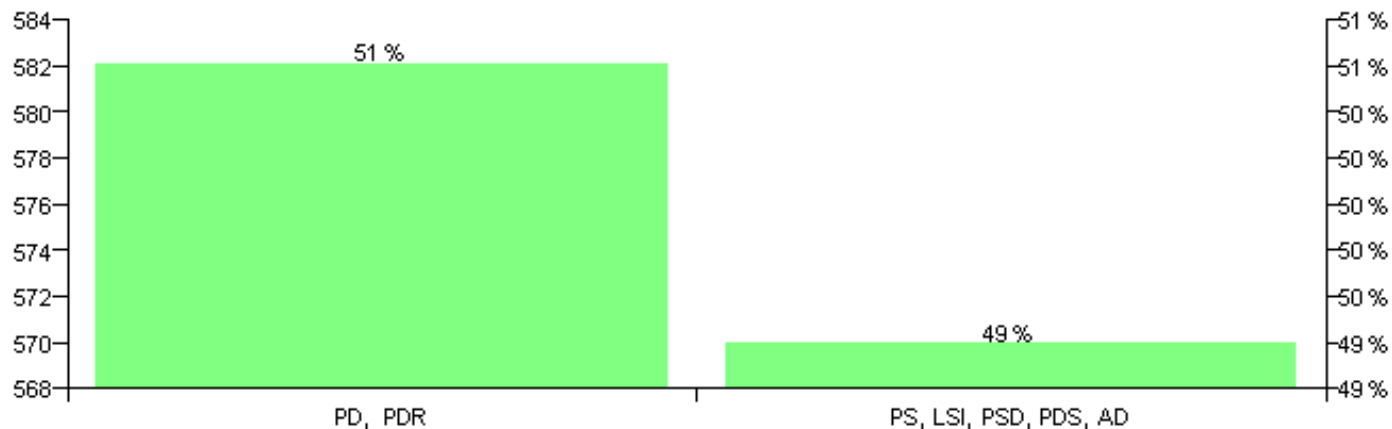

Numri i njësive 369

KOMISIONI QENDROR I ZGJEDHJEVE

Rezultatet e zgjedhjeve për kandidatet për kryetar sipas vendimeve të KZQV-së

KOMUNA LUZNI

Nr	Kandidatët për kryetar	Subjekti mbështetës	Vota	%
1	HAXHI ASLLAN DAMZI	PD, PDR	583	50.61 %
2	SHPËTIM XHETAN UKA	PS, LSI, PSD, PDS, AD	569	49.39 %
		Sum:	1,152	100%