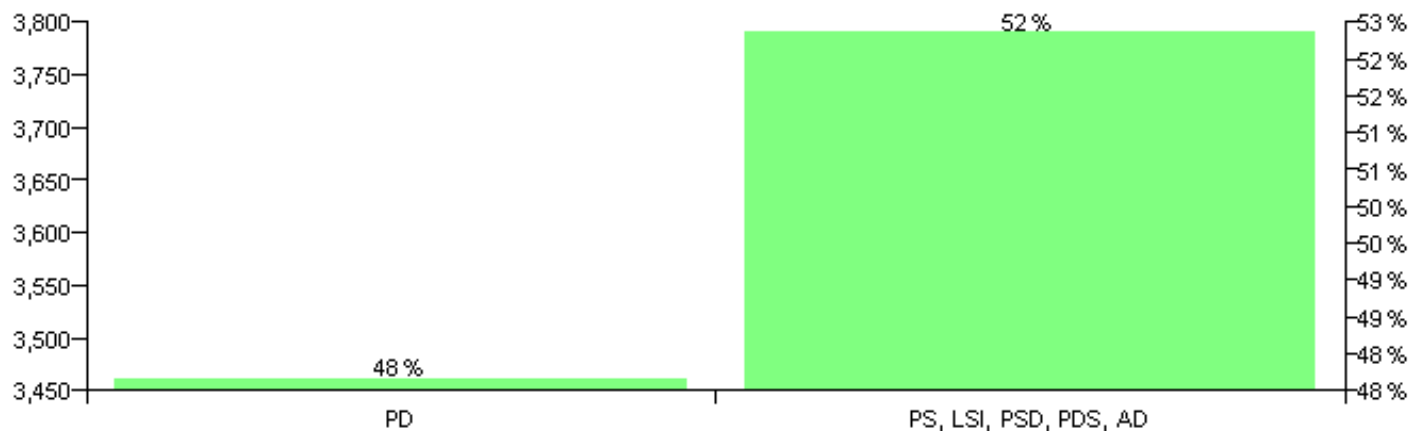

Numri i njësive 369

KOMISIONI QENDROR I ZGJEDHJEVE

Rezultatet e zgjedhjeve për kandidatet për kryetar sipas vendimeve të KZQV-së

KOMUNA KRRABE

Nr	Kandidatët për kryetar	Subjekti mbështetës	Vota	%
1	ARTAN KASEM SALIU	PS, LSI, PSD, PDS, AD	706	57.63 %
2	REFIK NEZIR VELIJA	PD, PLL	519	42.37 %
		Sum:	1,225	100%