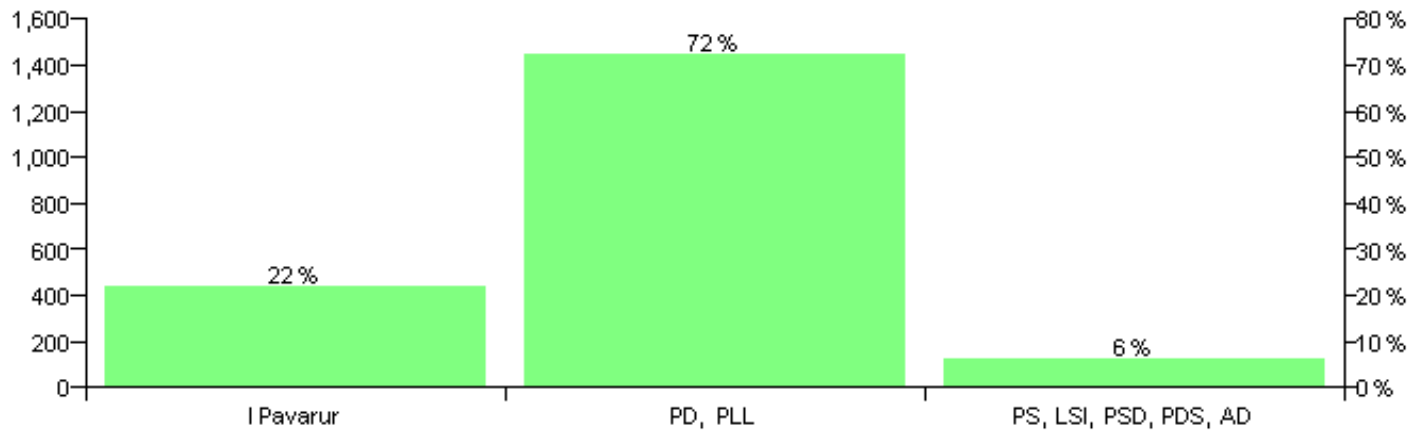

Numri i njësive 369

KOMISIONI QENDROR I ZGJEDHJEVE

Rezultatet e zgjedhjeve për kandidatet për kryetar sipas vendimeve të KZQV-së

KOMUNA LIS

Nr	Kandidatët për kryetar	Subjekti mbështetës	Vota	%
1	AGIM SEFEDIN SELITA	PD, PLL	1,416	72.24 %
2	DYLEJMAN SELMAN BUNA	I Pavarur	426	21.73 %
3	QAZIM HAMIT BERBERI	PS, LSI, PSD, PDS, AD	118	6.02 %
		Sum:	1,960	100%