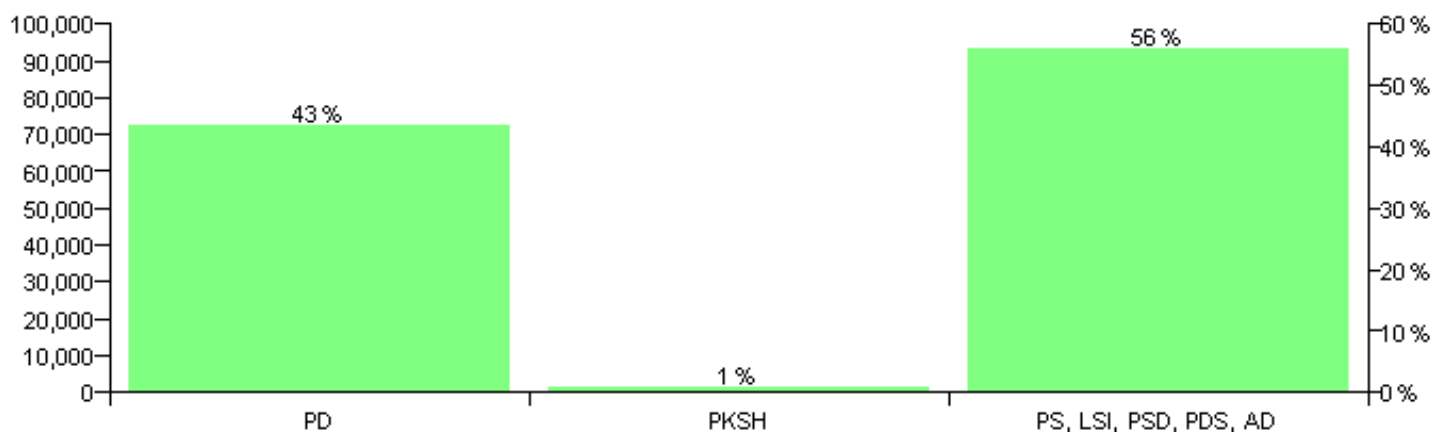

Numri i njësive 369

KOMISIONI QENDROR I ZGJEDHJEVE

Rezultatet e zgjedhjeve për kandidatet për kryetar sipas vendimeve të KZQV-së

BASHKIA TIRANE

Nr	Kandidatët për kryetar	Subjekti mbështetës	Vota	%
1	EDI KRISTAQ RAMA	PS, LSI, PSD, PDS, AD	98,206	55.91 %
2	SOKOL VANGJEL OLLDASHI	PD	76,184	43.37 %
3	VASIL DHIMITER KUSHI	PKSH	1,267	0.72 %
		Sum:	175,657	100%