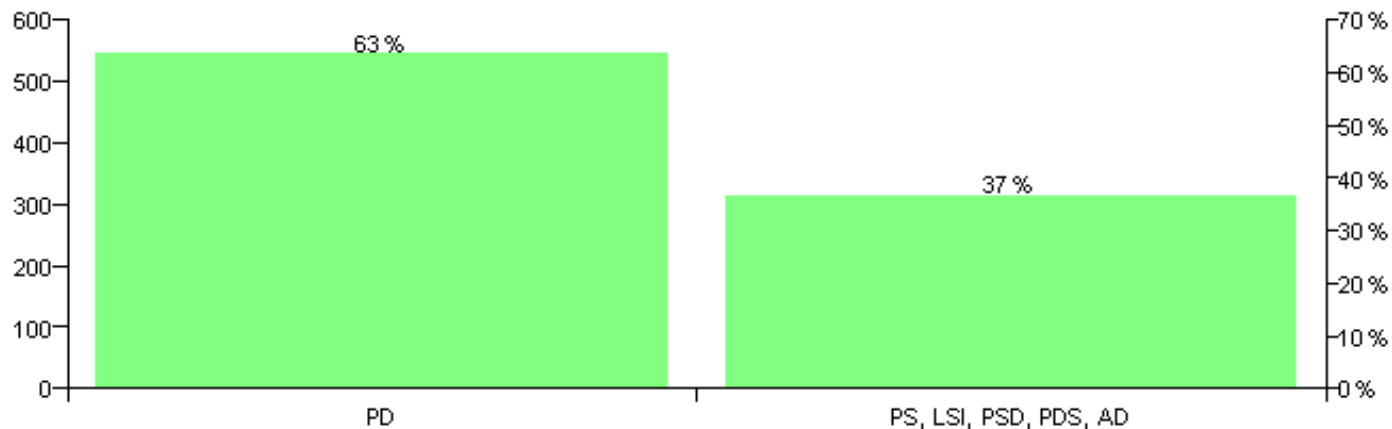

Numri i njësive 369

KOMISIONI QENDROR I ZGJEDHJEVE

Rezultatet e zgjedhjeve për kandidatet për kryetar sipas vendimeve të KZQV-së

KOMUNA VOSKOPOJE

Nr	Kandidatët për kryetar	Subjekti mbështetës	Vota	%
1	MIHALLAQ MITI BERDILLA	PS, LSI, PSD, PDS, AD	310	36.56 %
2	NEXHIP NEIM BACELLI	PD	538	63.44 %
		Sum:	848	100%