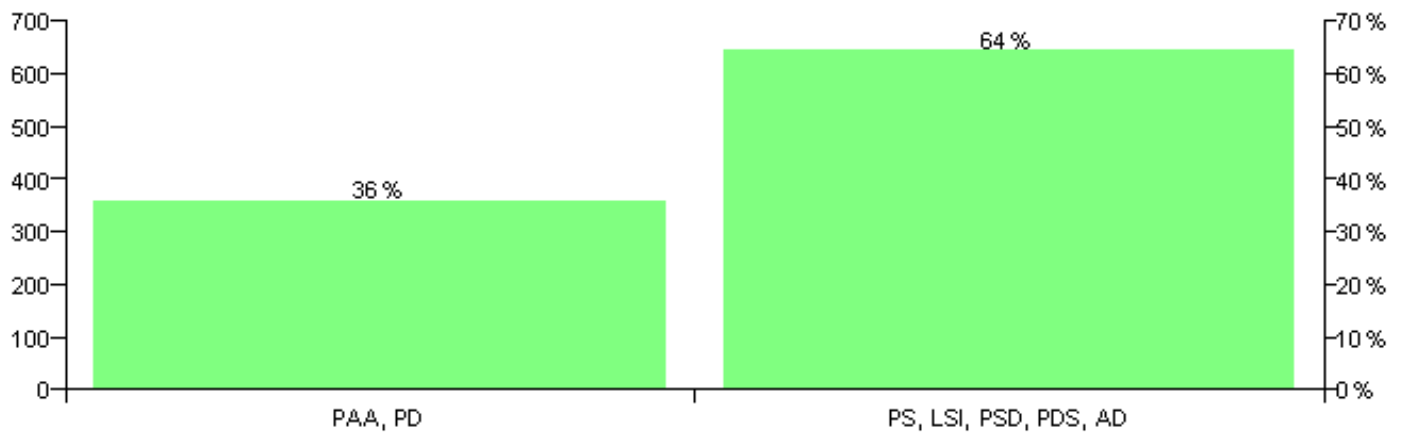

Numri i njësive 369

KOMISIONI QENDROR I ZGJEDHJEVE

Rezultatet e zgjedhjeve për kandidatet për kryetar sipas vendimeve të KZQV-së

KOMUNA QENDER
LIBOHOVE

Nr	Kandidatët për kryetar	Subjekti mbështetës	Vota	%
1	FOTI PILO ZERA	PAA, PD	335	35.71 %
2	KRENAR ASLLAN KULLA	PS, LSI, PSD, PDS, AD	603	64.29 %
		Sum:	938	100%