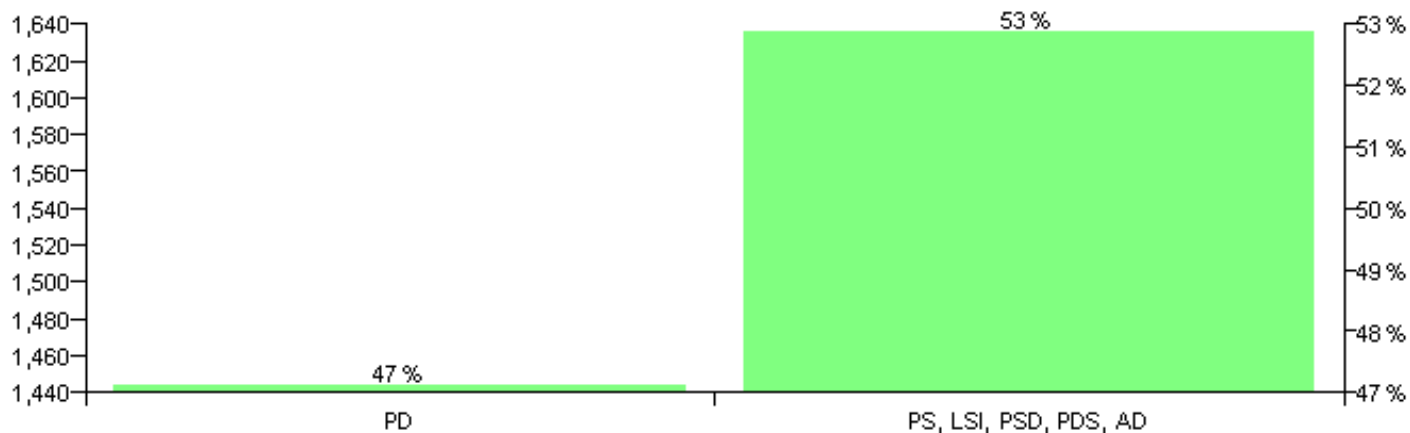

KOMISIONI QENDROR I ZGJEDHJEVE

Rezultatet e zgjedhjeve për kandidatet për kryetar sipas vendimeve të KZQV-së

KOMUNA KOZARE

Nr	Kandidatët për kryetar	Subjekti mbështetës	Vota	%
1	FATMIR HYSNI DOKSANI	PS, LSI, PSD, PDS, AD	1,631	52.87 %
2	MYSLIM ISUF HAXHIU	PD	1,454	47.13 %
		Sum:	3,085	100%

Numri i njësive 369