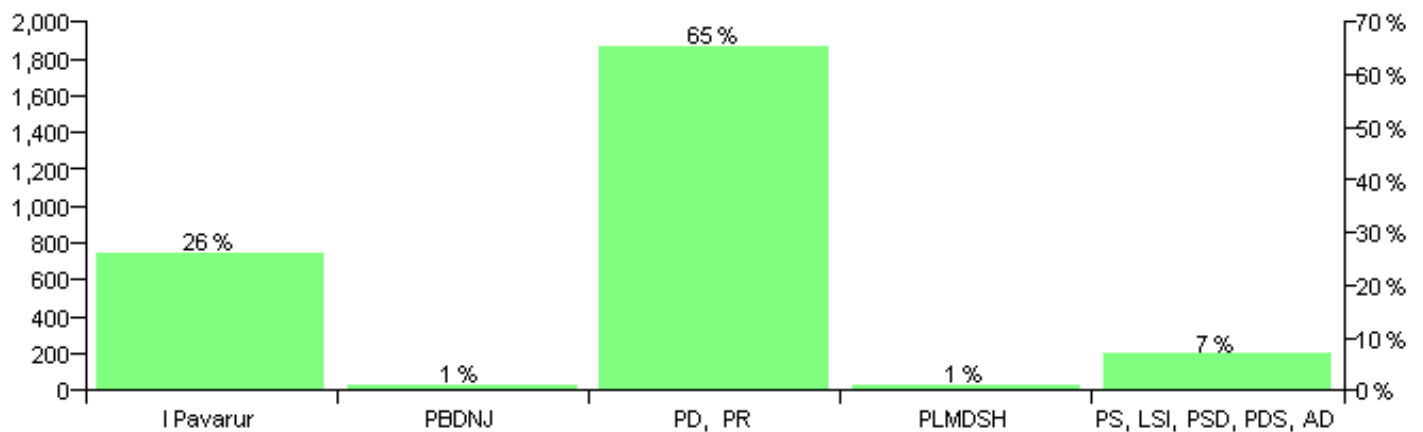

Numri i njësive 369

KOMISIONI QENDROR I ZGJEDHJEVE

Rezultatet e zgjedhjeve për kandidatet për kryetar sipas vendimeve të KZQV-së

KOMUNA HUDENISHT

Nr	Kandidatët për kryetar	Subjekti mbështetës	Vota	%
1	ARBEN RAMADAN ALILANJ	PS, LSI, PSD, PDS, AD	210	6.86 %
2	GAFUR RESUL AVDULLARI	I Pavarur	794	25.92 %
3	GURI SHERIF HYZELLARI	PLMDSH	34	1.11 %
4	HEKURAN QERIM HOXHA	PBDNJ	30	0.98 %
5	NEXHMI KODHEL DOKOLLARI	PD, PR	1,995	65.13 %
		Sum:	3,063	100%