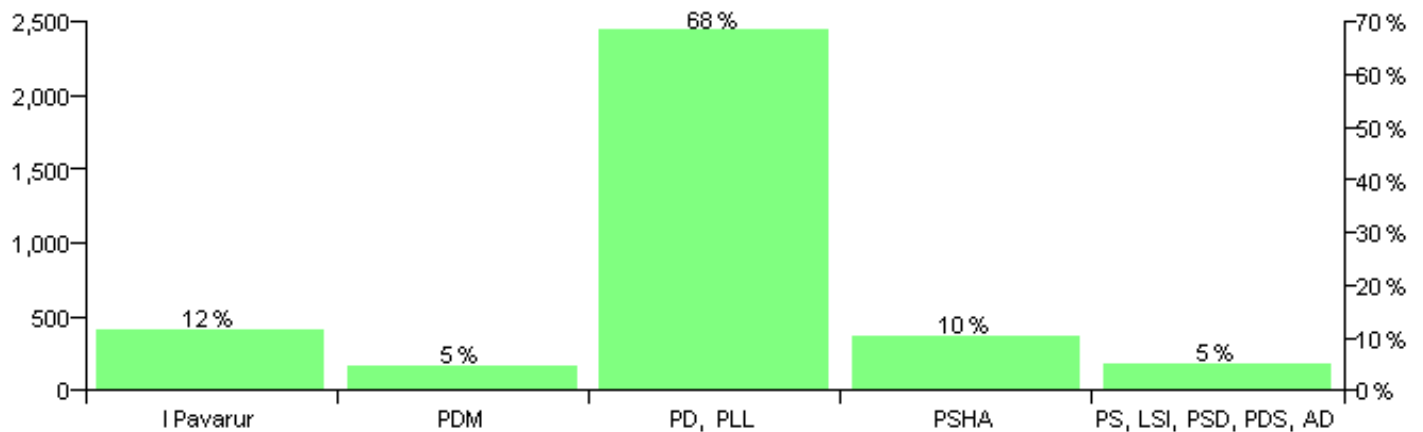

Numri i njësive 369

KOMISIONI QENDROR I ZGJEDHJEVE

Rezultatet e zgjedhjeve për kandidatet për kryetar sipas vendimeve të KZQV-së

KOMUNA BERXULLE

Nr	Kandidatët për kryetar	Subjekti mbështetës	Vota	%
1	MAKSUT REXHEP SHEHI	I Pavarur	359	11.64 %
2	METUSH IDRIZ TOTA	PS, LSI, PSD, PDS, AD	156	5.06 %
3	MUHARREM SULEJMAN DRAZHI	PDM	141	4.57 %
4	YMER GJERGIO MARKU	PD, PLL	2,106	68.29 %
5	ZENEL ISA DERVISHI	PSHA	322	10.44 %
		Sum:	3,084	100%