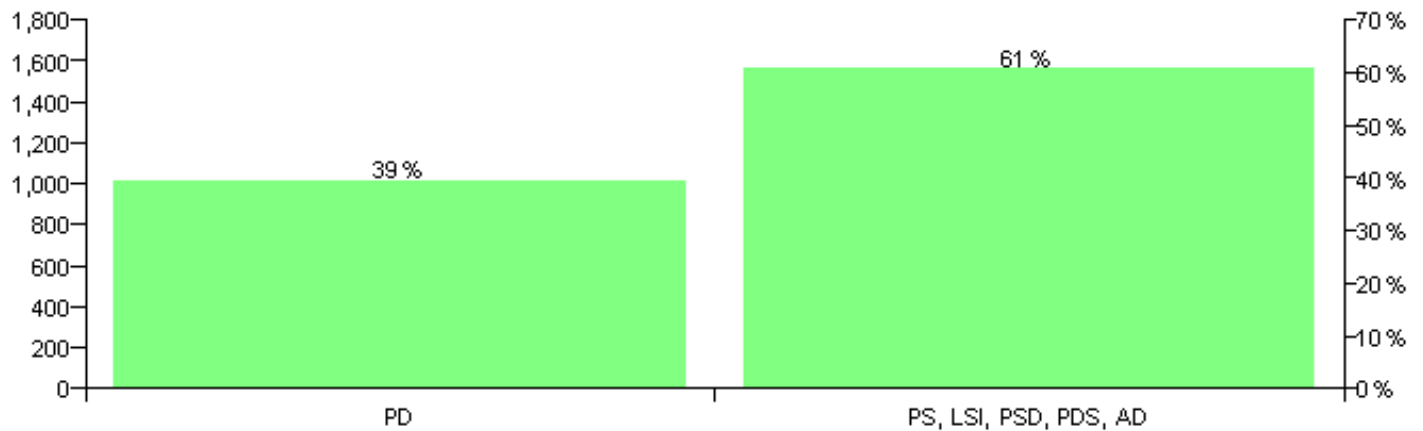

Numri i njësive 369

KOMISIONI QENDROR I ZGJEDHJEVE

Rezultatet e zgjedhjeve për kandidatet për kryetar sipas vendimeve të KZQV-së

KOMUNA ÇAKRAN

Nr	Kandidatët për kryetar	Subjekti mbështetës	Vota	%
1	KUJTIM NUREDIN SHERIFAJ	PS, LSI, PSD, PDS, AD	2,356	40.12 %
2	VLADIMIR BAKI KORÇARI	PD	3,517	59.88 %
		Sum:	5,873	100%