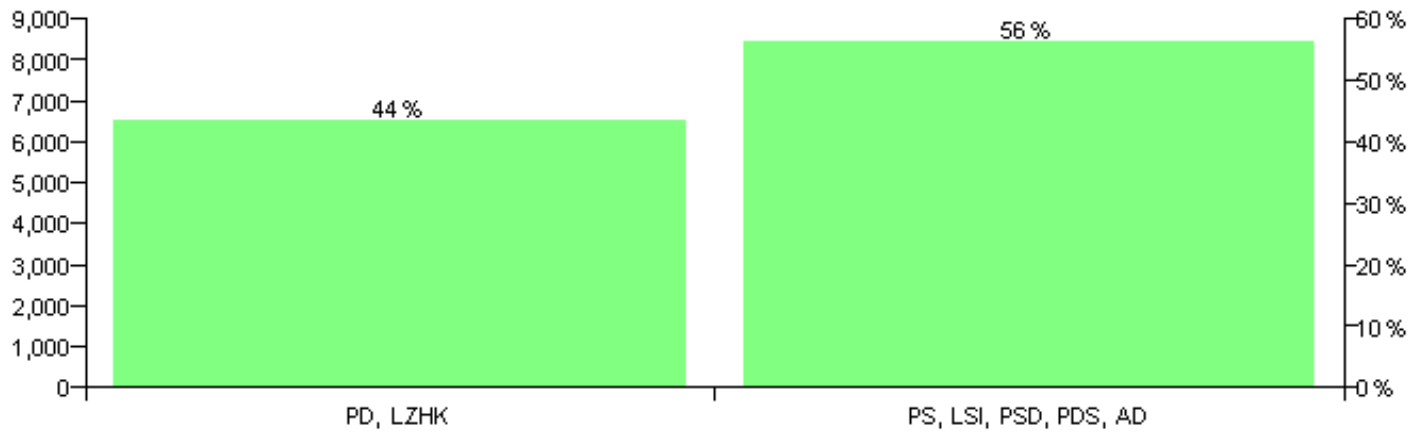

Numri i njësive 369

KOMISIONI QENDROR I ZGJEDHJEVE

Rezultatet e zgjedhjeve për kandidatet për kryetar sipas vendimeve të KZQV-së

NJESIA BASHKIAKE
TIRANE4

Nr	Kandidatët për kryetar	Subjekti mbështetës	Vota	%
1	LULZIM ALI KONÇI	PD, LZHK	6,668	43.60 %
2	VAID SULEJMAN KALAJA	PS, LSI, PSD, PDS, AD	8,627	56.40 %
		Sum:	15,295	100%