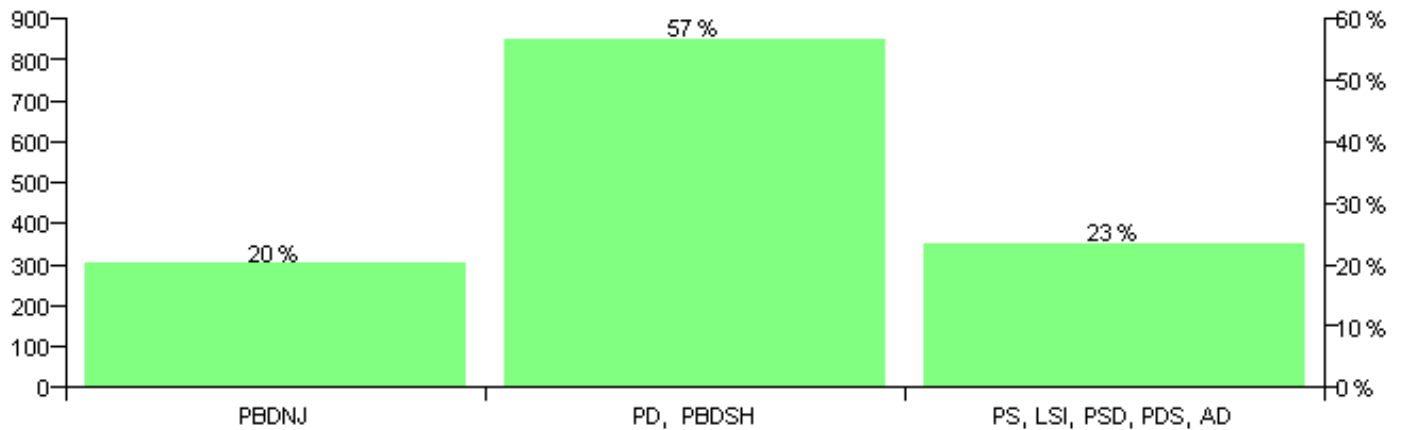

KOMISIONI QENDROR I ZGJEDHJEVE

Rezultatet e zgjedhjeve për kandidatet për kryetar sipas vendimeve të KZQV-së

KOMUNA OSTREN

Nr	Kandidatët për kryetar	Subjekti mbështetës	Vota	%
1	FLAMUR FAIK MUÇA	PBDNJ	304	20.11 %
2	RAZI MUHAREM RAMA	PD, PBDSH	856	56.61 %
3	SHABAN BEKTASH KURTI	PS, LSI, PSD, PDS, AD	352	23.28 %
		Sum:	1,512	100%

Numri i njësive 369