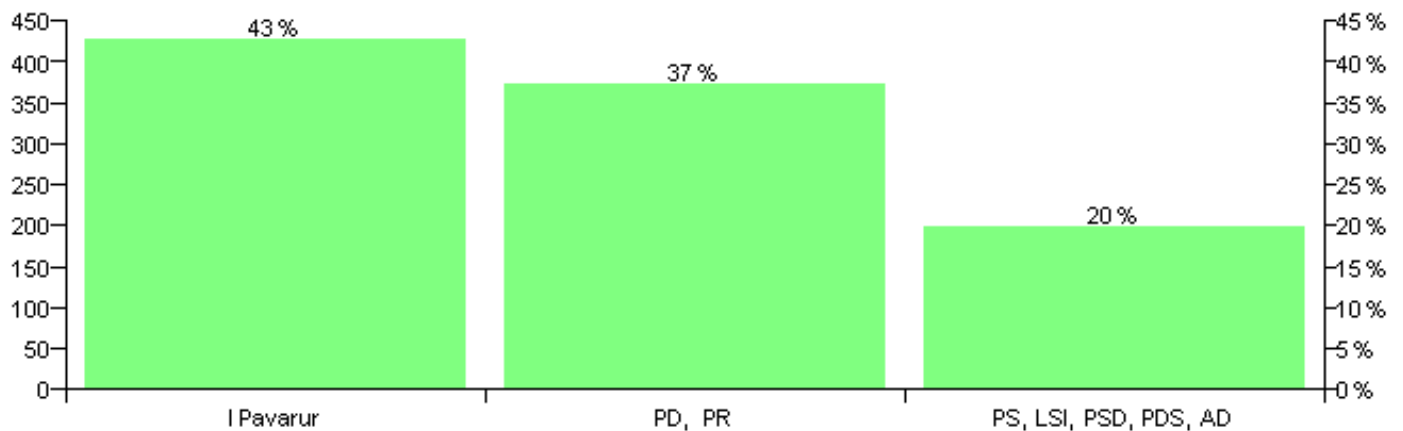

KOMISIONI QENDROR I ZGJEDHJEVE

Rezultatet e zgjedhjeve për kandidatet për kryetar sipas vendimeve të KZQV-së

KOMUNA LLUGAJ

Nr	Kandidatët për kryetar	Subjekti mbështetës	Vota	%
1	MUAMET ALI MUSAJ	I Pavarur	206	21.26 %
2	NIMAN UK MULKURTI	PS, LSI, PSD, PDS, AD	192	19.81 %
3	QAMIL ADEM HOXHAJ	PD, PR	362	37.36 %
4	ZEF TAHIR UKCAMAJ	I Pavarur	209	21.57 %
		Sum:	969	100%

Numri i njësive 369