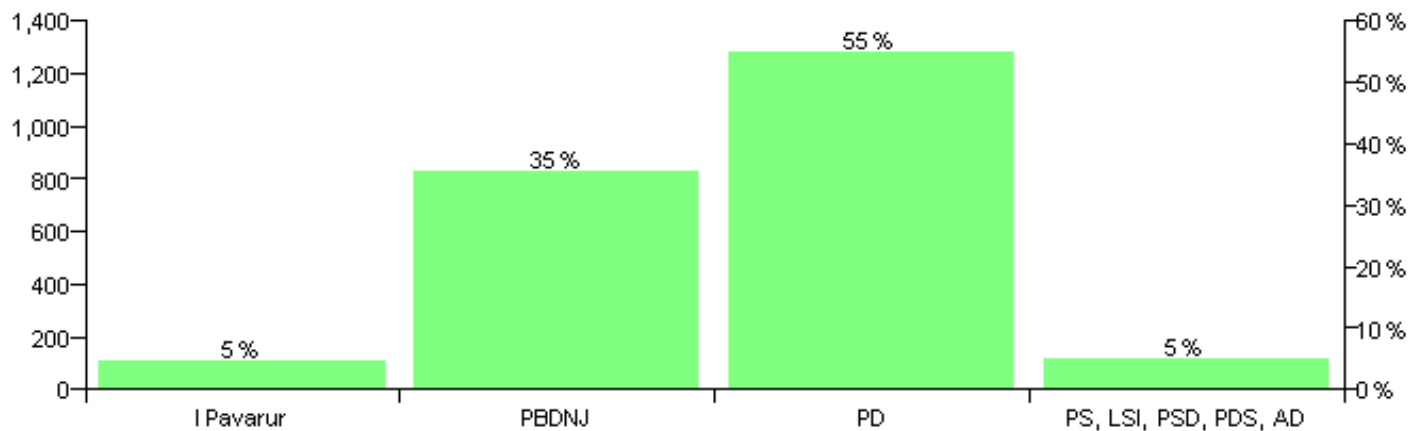

KOMISIONI QENDROR I ZGJEDHJEVE

Rezultatet e zgjedhjeve për kandidatet për kryetar sipas vendimeve të KZQV-së

KOMUNA KALLMET

Nr	Kandidatët për kryetar	Subjekti mbështetës	Vota	%
1	NIKOLL GJIN GJINI	PS, LSI, PSD, PDS, AD	111	4.89 %
2	NIKOLL ZEF TUSHI	I Pavarur	104	4.58 %
3	PETRIT PREND MARKU	PD	1,251	55.06 %
4	SHTJEFEN GJOK HABERI	PBDNJ	806	35.48 %
		Sum:	2,272	100%

Numri i njësive 369