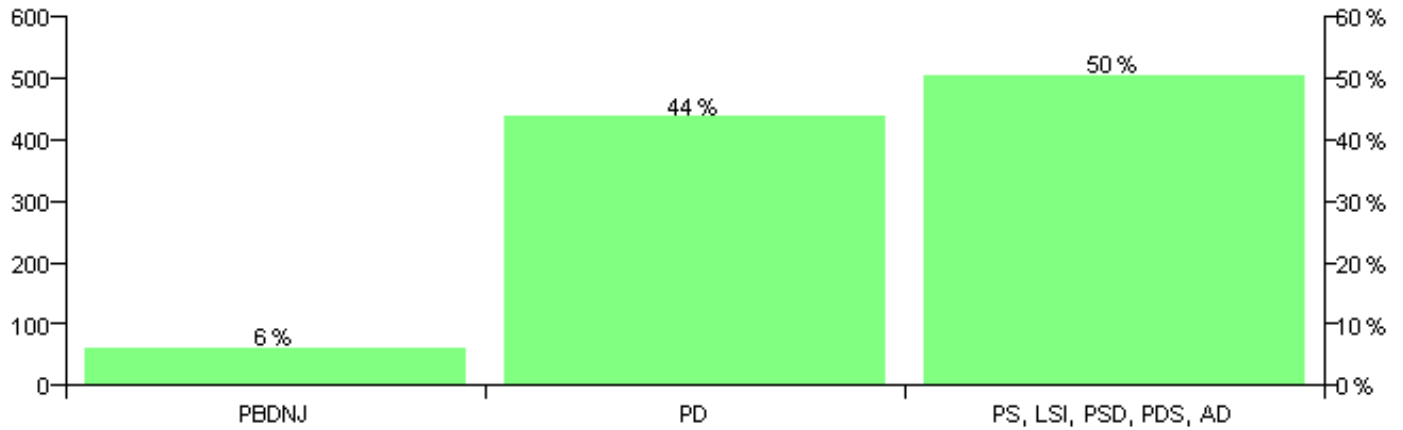

Numri i njësive 369

KOMISIONI QENDROR I ZGJEDHJEVE

Rezultatet e zgjedhjeve për kandidatet për kryetar sipas vendimeve të KZQV-së

KOMUNA CARCOVE

Nr	Kandidatët për kryetar	Subjekti mbështetës	Vota	%
1	THOMA STEFAN STEFANIDHI	PBDNJ	65	5.90 %
2	VELI IZET MEHMETI	PS, LSI, PSD, PDS, AD	556	50.45 %
3	VIRON LIPE BIDIKA	PD	481	43.65 %
		Sum:	1,102	100%