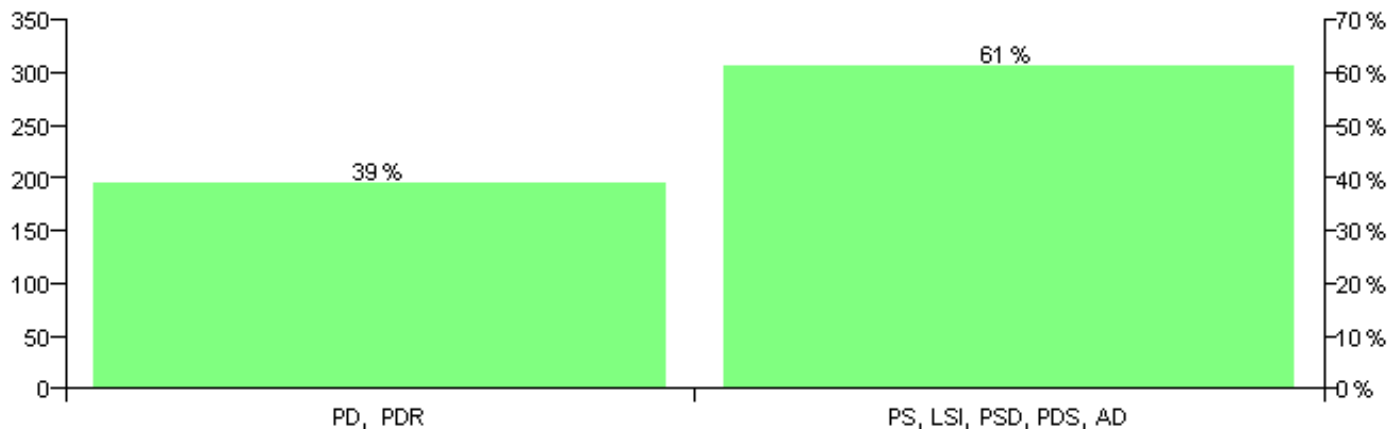

KOMISIONI QENDROR I ZGJEDHJEVE

Rezultatet e zgjedhjeve për kandidatet për kryetar sipas vendimeve të KZQV-së

KOMUNA LOPES

Nr	Kandidatët për kryetar	Subjekti mbështetës	Vota	%
1	ARGJIR LAME ÇELA	PD, PDR	221	38.91 %
2	VAIT HATE SINAJ	PS, LSI, PSD, PDS, AD	347	61.09 %
		Sum:	568	100%

Numri i njësive 369