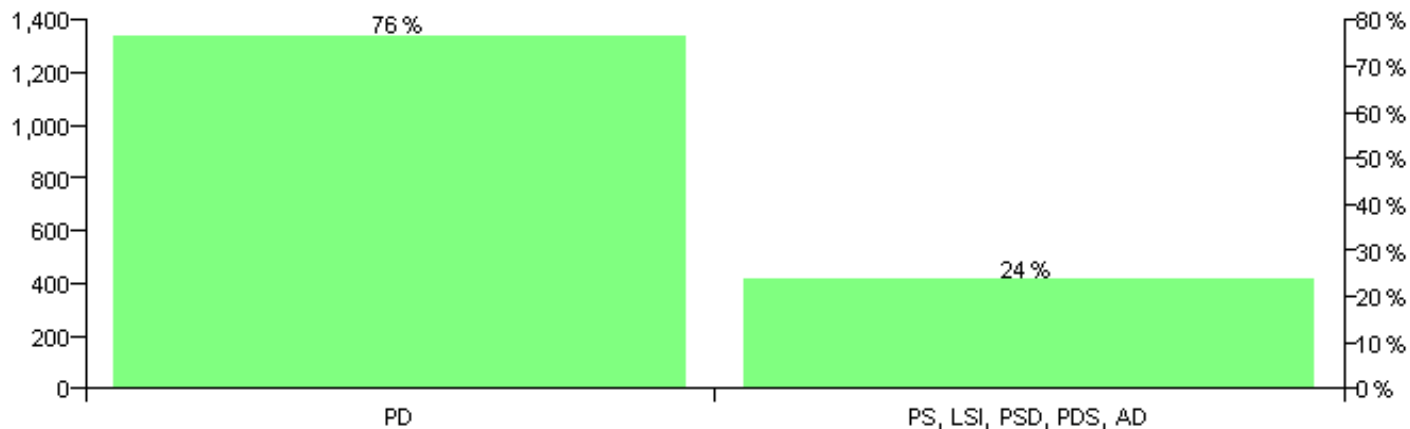

Numri i njësive 369

KOMISIONI QENDROR I ZGJEDHJEVE

Rezultatet e zgjedhjeve për kandidatet për kryetar sipas vendimeve të KZQV-së

KOMUNA KLOS-ELBASAN

Nr	Kandidatët për kryetar	Subjekti mbështetës	Vota	%
1	BEHAR BEXHET HOXHA	PD	1,211	76.45 %
2	RAMIZ AZEM NASUFI	PS, LSI, PSD, PDS, AD	373	23.55 %
		Sum:	1,584	100%