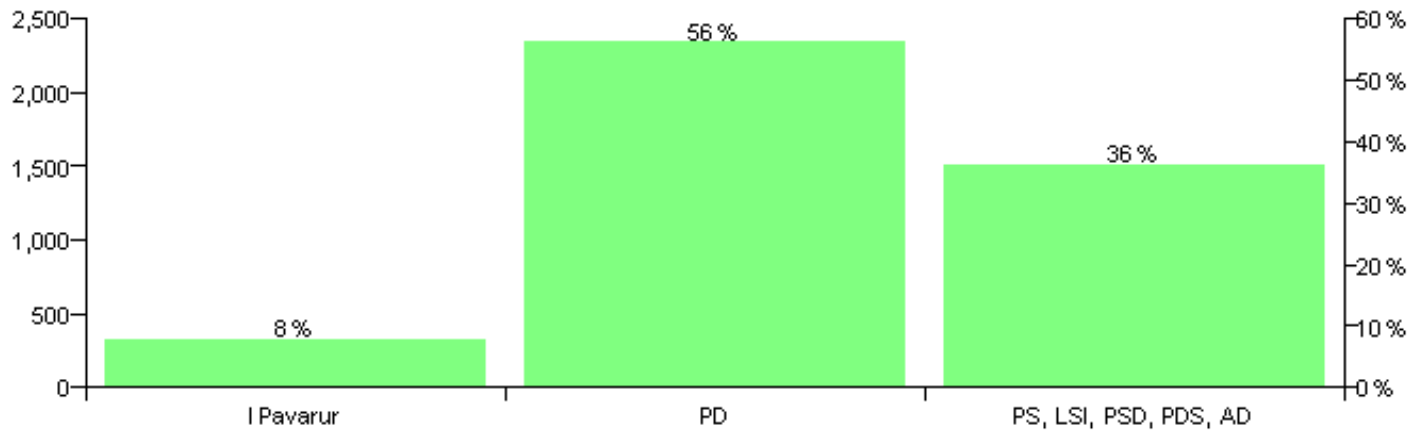

KOMISIONI QENDROR I ZGJEDHJEVE

Rezultatet e zgjedhjeve për kandidatet për kryetar sipas vendimeve të KZQV-së

KOMUNA FARKE

Nr	Kandidatët për kryetar	Subjekti mbështetës	Vota	%
1	BESNIK SINAN XHANI	PS, LSI, PSD, PDS, AD	1,575	36.22 %
2	BILBIL MUHAMET ALLARAI	I Pavarur	333	7.66 %
3	FATBARDH MEHMET PLAKU	PD	2,440	56.12 %
		Sum:	4,348	100%

Numri i njësive 369