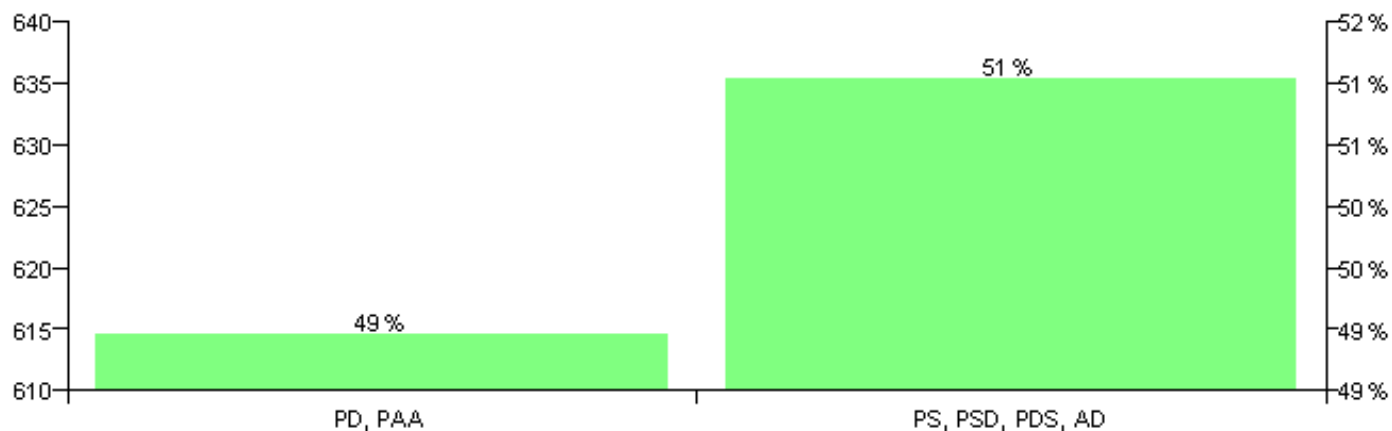

Numri i njësive 369

KOMISIONI QENDROR I ZGJEDHJEVE

Rezultatet e zgjedhjeve për kandidatet për kryetar sipas vendimeve të KZQV-së

KOMUNA KUTE

Nr	Kandidatët për kryetar	Subjekti mbështetës	Vota	%
1	NAIM ASLLAN GOXHAJ	PD, PAA	611	48.96 %
2	QERIM ISMAIL ISMAILAJ	PS, PSD, PDS, AD	637	51.04 %
		Sum:	1,248	100%