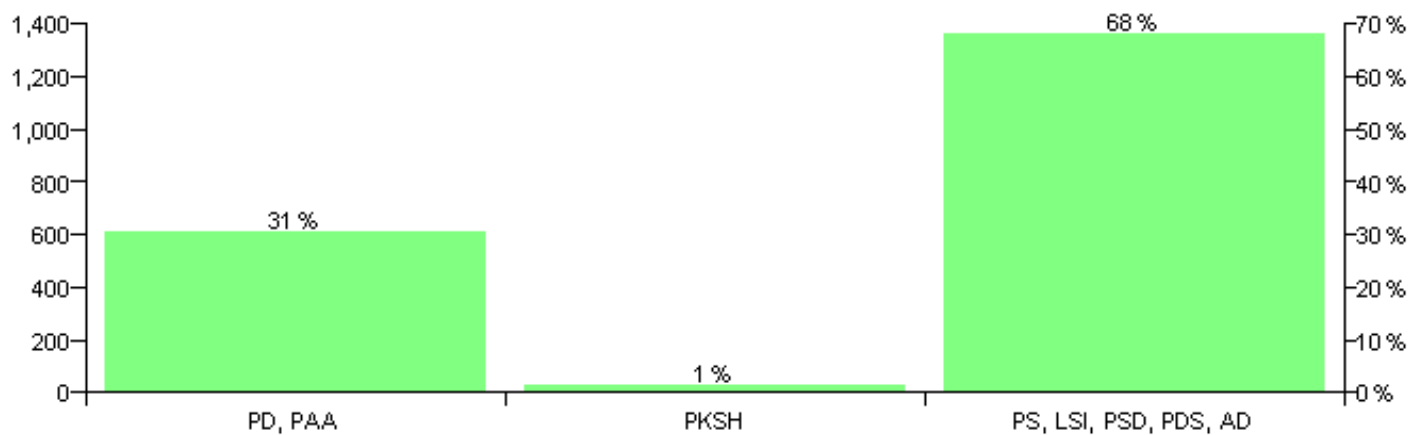

Numri i njësive 369

KOMISIONI QENDROR I ZGJEDHJEVE

Rezultatet e zgjedhjeve për kandidatet për kryetar sipas vendimeve të KZQV-së

KOMUNA SINJE

Nr	Kandidatët për kryetar	Subjekti mbështetës	Vota	%
1	PELIVAN ABEDIN SINAJ	PS, LSI, PSD, PDS, AD	1,324	68.14 %
2	SADUSH SHAIK KOSOVA	PKSH	26	1.34 %
3	SYRJA RRAPO LAMAJ	PD, PAA	593	30.52 %
		Sum:	1,943	100%