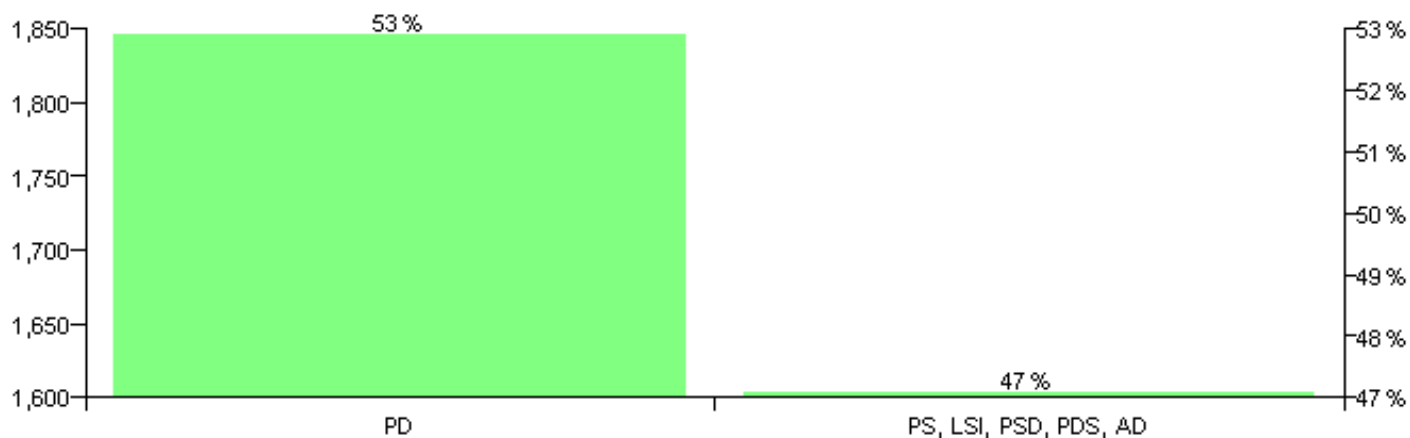

Numri i njësive 369

KOMISIONI QENDROR I ZGJEDHJEVE

Rezultatet e zgjedhjeve për kandidatet për kryetar sipas vendimeve të KZQV-së

KOMUNA QENDER-TOMIN

Nr	Kandidatët për kryetar	Subjekti mbështetës	Vota	%
1	DRINI RAMAZAN GJECI	PS, LSI, PSD, PDS, AD	1,617	47.09 %
2	SADIK MURAT CENA	PD	1,817	52.91 %
		Sum:	3,434	100%