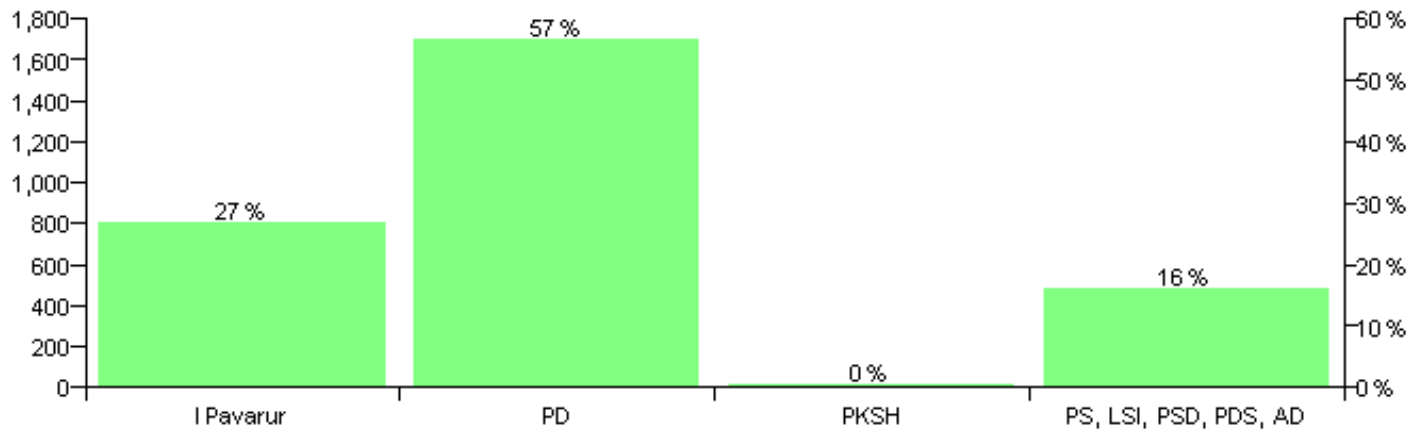

KOMISIONI QENDROR I ZGJEDHJEVE

Rezultatet e zgjedhjeve për kandidatet për kryetar sipas vendimeve të KZQV-së

BASHKIA BAJRAM CURRI

Nr	Kandidatët për kryetar	Subjekti mbështetës	Vota	%
1	AGIM HASAN MALAJ	I Pavarur	26	0.92 %
2	ASTRIT MEHMET MARGJEKA	I Pavarur	695	24.49 %
3	DAFINA QAZIM MUSTAFA	I Pavarur	40	1.41 %
4	MUJE SOKOL GOSTURANI	PS, LSI, PSD, PDS, AD	457	16.10 %
5	NUREDIN IBRAHIM AHMETAJ	PD	1,608	56.66 %
6	ZENEL METE IMERAJ	PKSH	12	0.42 %
		Sum:	2,838	100%

Numri i njësive 369