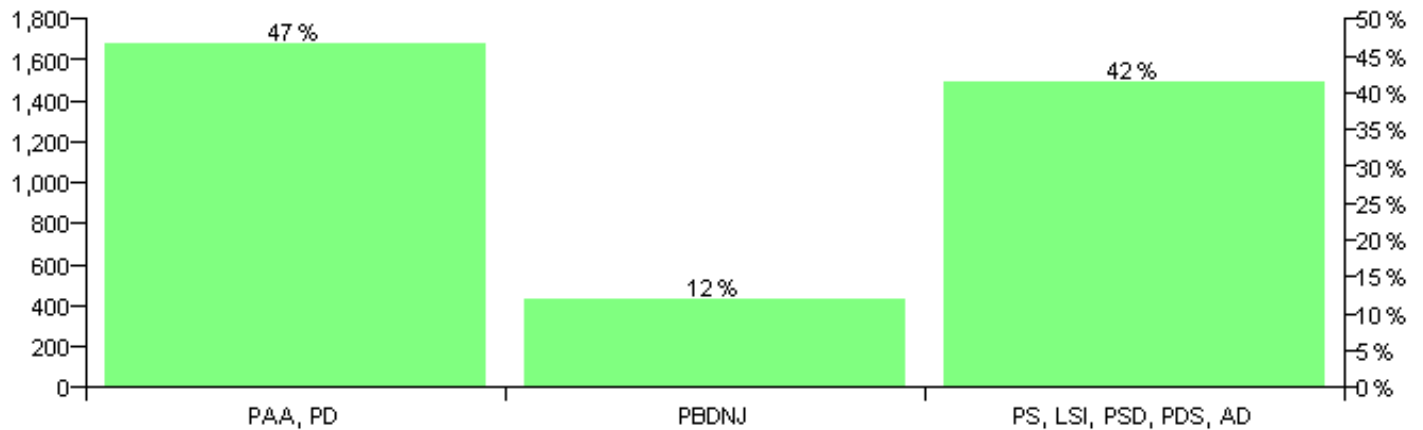

Numri i njësive 369

KOMISIONI QENDROR I ZGJEDHJEVE

Rezultatet e zgjedhjeve për kandidatet për kryetar sipas vendimeve të KZQV-së

BASHKIA POGRADEC

Nr	Kandidatët për kryetar	Subjekti mbështetës	Vota	%
1	ARTAN XHEVIT SHKEMBI	PS, LSI, PSD, PDS, AD	6,220	54.93 %
2	RRAPUSH GURI DUROLLARI	PLMDSH	80	0.71 %
3	SHPETIM PASHO GUXHOLLI	PD	4,909	43.35 %
4	SULEJMAN TAHIR YSKOLLARI	PKSH	115	1.02 %
		Sum:	11,324	100%