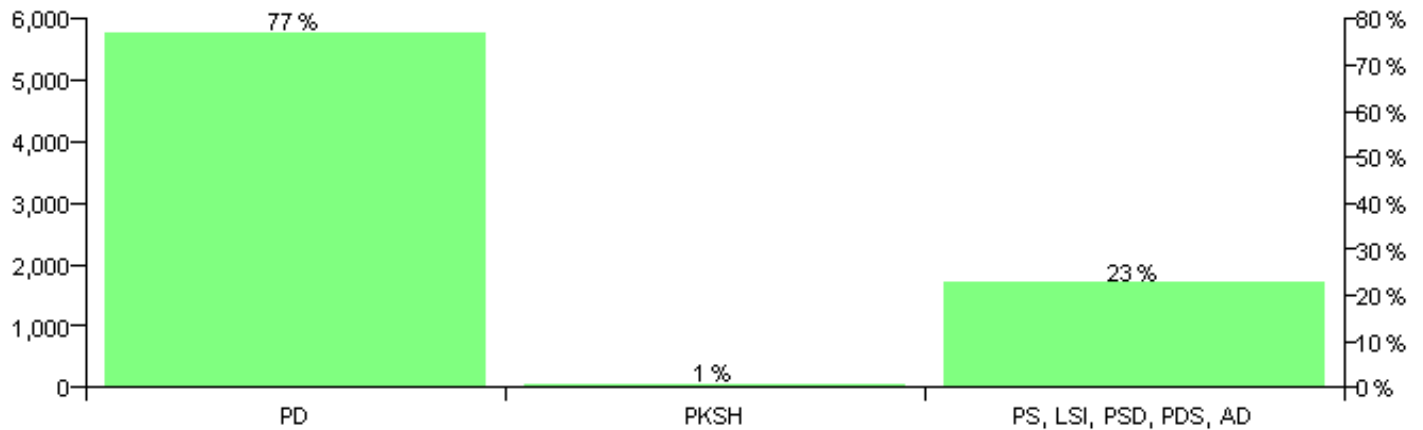

Numri i njësive 369

KOMISIONI QENDROR I ZGJEDHJEVE

Rezultatet e zgjedhjeve për kandidatet për kryetar sipas vendimeve të KZQV-së

BASHKIA VORE

Nr	Kandidatët për kryetar	Subjekti mbështetës	Vota	%
1	BANUSH HASAN RAMA	PKSH	37	0.56 %
2	FIQIRI KADRI ISMAILI	PD	5,117	76.83 %
3	ILIR FIKO SELMANI	PS, LSI, PSD, PDS, AD	1,506	22.61 %
		Sum:	6,660	100%