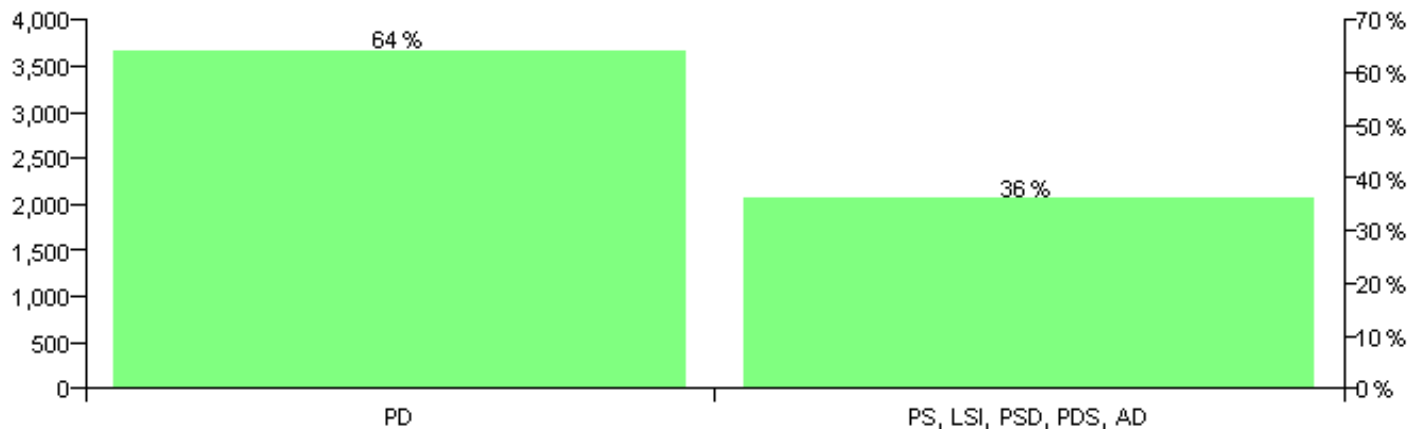

Numri i njësive 369

KOMISIONI QENDROR I ZGJEDHJEVE

ZGJEDHJET VENDORE 2007

Rezultatet e zgjedhjeve për kandidatet për kryetar sipas vendimeve të KZQV-së

BASHKIA PESHKOPI

Nr	Kandidatët për kryetar	Subjekti mbështetës	Vota	%
1	ILIR FAIZ KROSI	PD	3,949	64.02 %
2	PETRIT LUFTI ZILI	PS, LSI, PSD, PDS, AD	2,219	35.98 %
		Sum:	6,168	100%