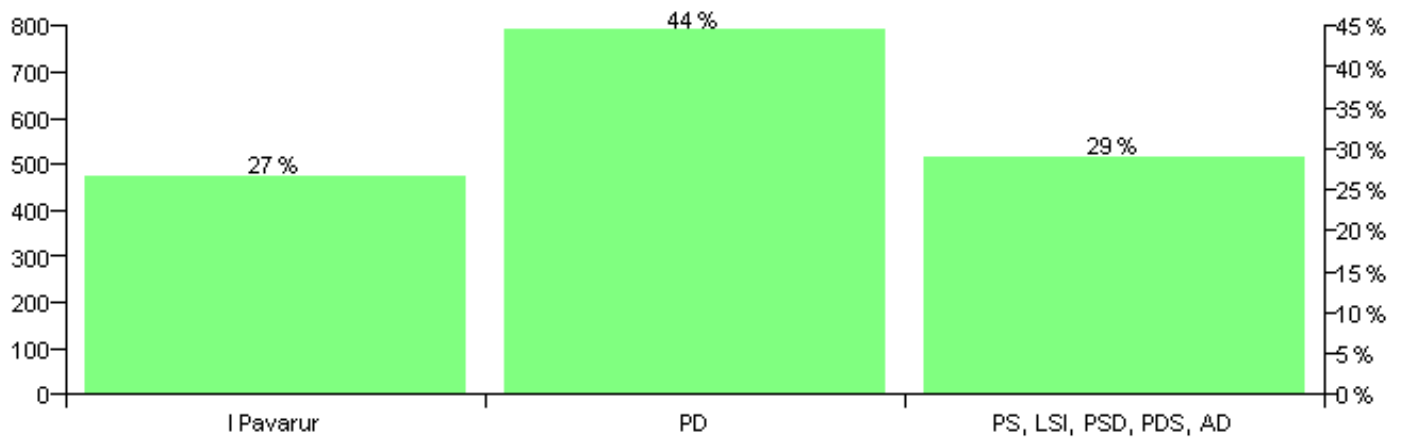

Numri i njësive 369

KOMISIONI QENDROR I ZGJEDHJEVE

Rezultatet e zgjedhjeve për kandidatet për kryetar sipas vendimeve të KZQV-së

KOMUNA KOMSI

Nr	Kandidatët për kryetar	Subjekti mbështetës	Vota	%
1	ADEM ISUF KOKA	PS, LSI, PSD, PDS, AD	492	28.87 %
2	DASHNOR ALI ALIU	I Pavarur	455	26.70 %
3	PAJTIM ISLAM MOLLA	PD	757	44.42 %
		Sum:	1,704	100%