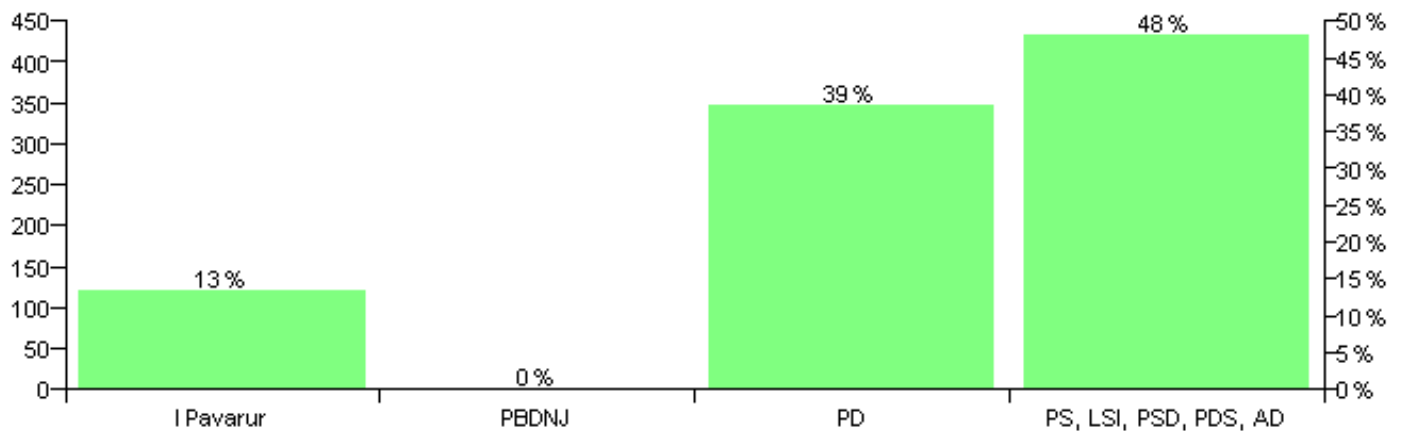

Numri i njësive 369

KOMISIONI QENDROR I ZGJEDHJEVE

Rezultatet e zgjedhjeve për kandidatet për kryetar sipas vendimeve të KZQV-së

KOMUNA ZAPOD

Nr	Kandidatët për kryetar	Subjekti mbështetës	Vota	%
1	ADMIRIM SHERIF OSMANAJ	PS, LSI, PSD, PDS, AD	467	38.60 %
2	DAN HASHIM KOLOSHI	PD	743	61.40 %
		Sum:	1,210	100%