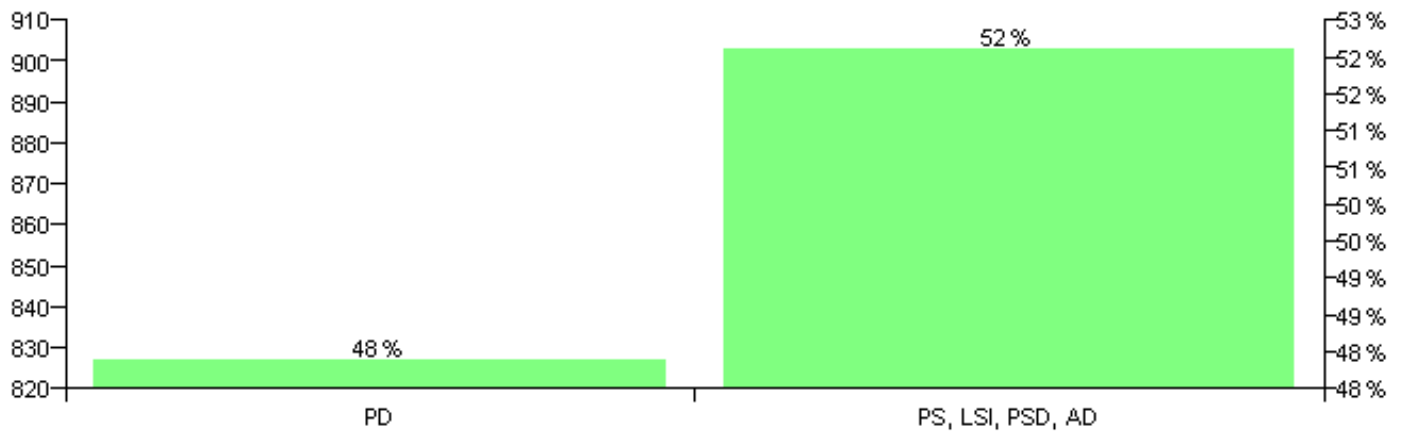

Numri i njësive 369

KOMISIONI QENDROR I ZGJEDHJEVE

Rezultatet e zgjedhjeve për kandidatet për kryetar sipas vendimeve të KZQV-së

KOMUNA ARANITAS

Nr	Kandidatët për kryetar	Subjekti mbështetës	Vota	%
1	ROBERT MYRTO BRAHAJ	PD	828	47.89 %
2	VIKTOR FERRIK MAHMUTAJ	PS, LSI, PSD, AD	901	52.11 %
		Sum:	1,729	100%