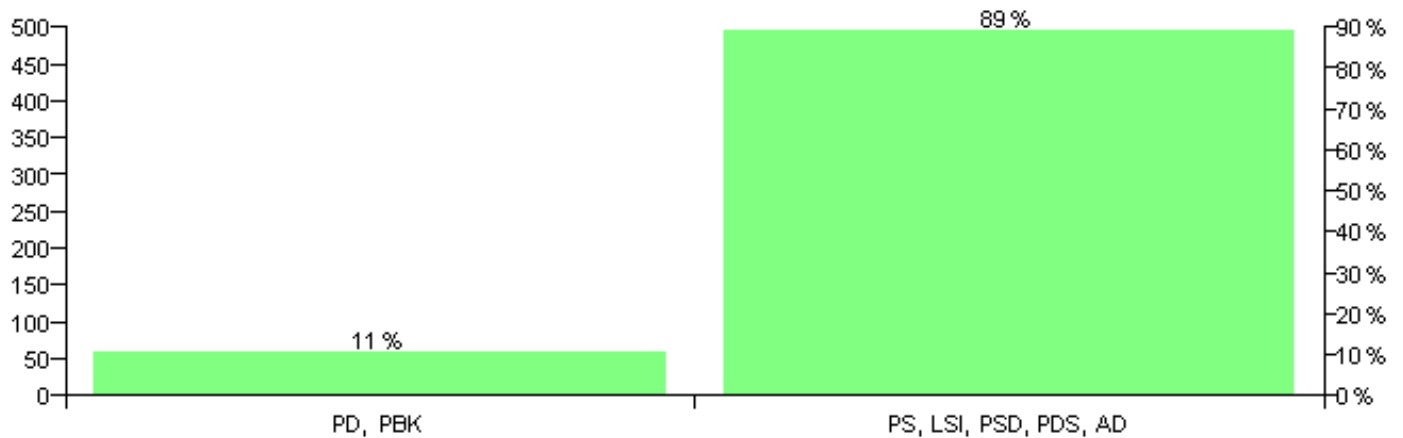

Numri i njësive 369

KOMISIONI QENDROR I ZGJEDHJEVE

Rezultatet e zgjedhjeve për kandidatet për kryetar sipas vendimeve të KZQV-së

KOMUNA MOGLICE

Nr	Kandidatët për kryetar	Subjekti mbështetës	Vota	%
1	AGRON DYLI MATRAKU	PS, LSI, PSD, PDS, AD	482	89.26 %
2	NIKO HYDA ÇORO	PD, PBK	58	10.74 %
		Sum:	540	100%