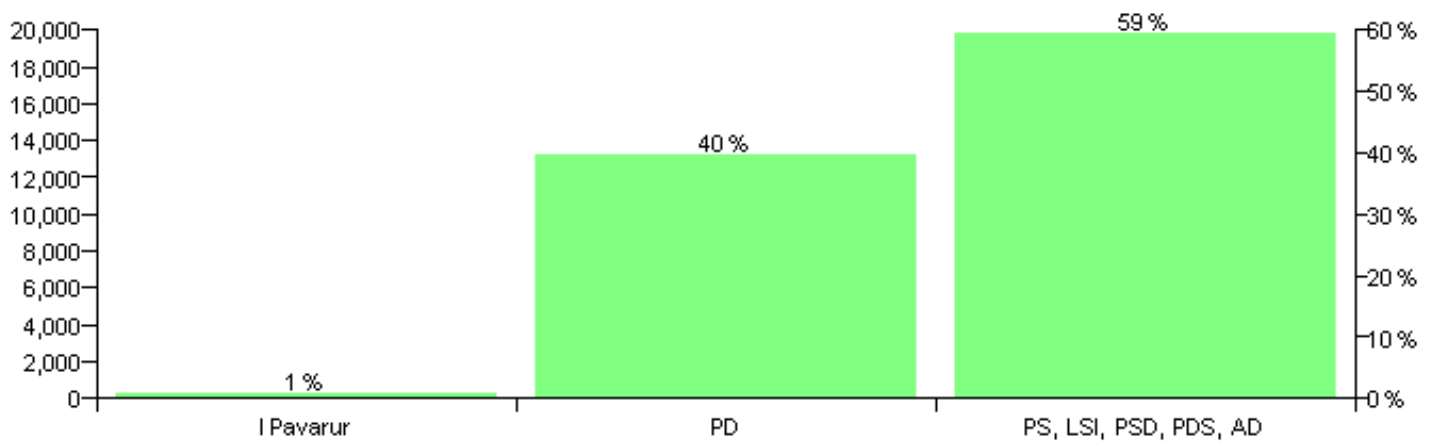

Numri i njësive 369

KOMISIONI QENDROR I ZGJEDHJEVE

Rezultatet e zgjedhjeve për kandidatet për kryetar sipas vendimeve të KZQV-së

BASHKIA VLORE

Nr	Kandidatët për kryetar	Subjekti mbështetës	Vota	%
1	KRENAR ISMAIL TAHIRI	I Pavarur	289	0.93 %
2	KRESHNIK HYSNI ALIMERKO	PD	12,331	39.72 %
3	SHPETIM QAMIL GJIKA	PS, LSI, PSD, PDS, AD	18,428	59.35 %
		Sum:	31,048	100%