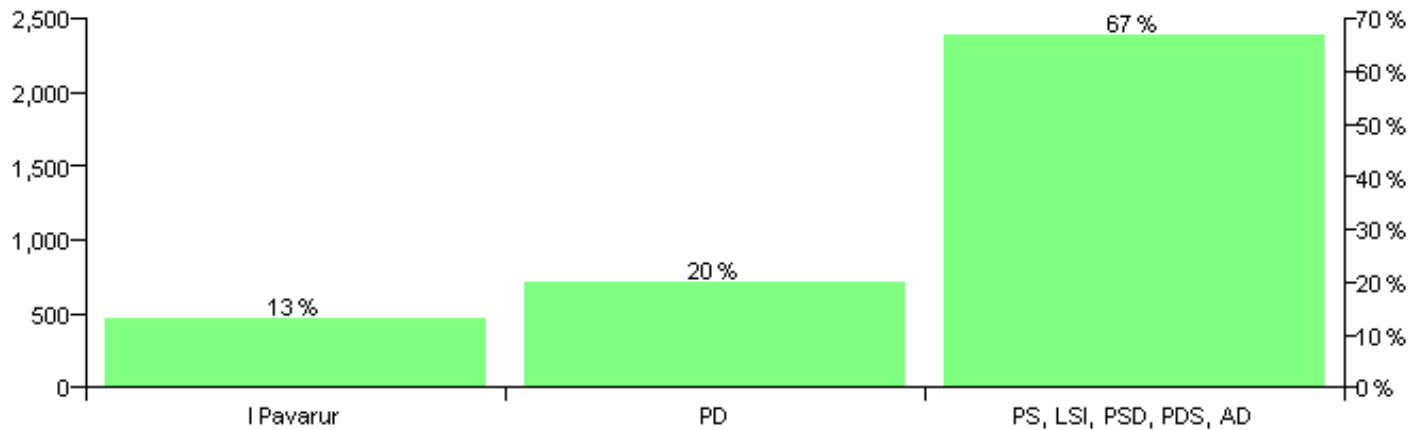

Numri i njësive 369

KOMISIONI QENDROR I ZGJEDHJEVE

Rezultatet e zgjedhjeve për kandidatet për kryetar sipas vendimeve të KZQV-së

BASHKIA COROVODE

Nr	Kandidatët për kryetar	Subjekti mbështetës	Vota	%
1	AGIM MUSTAFA TUSHA	PKSH	10	0.36 %
2	AVDYL BARJAM ARRA	I Pavarur	287	10.41 %
3	ESAT ALI PASHAJ	PBDNJ	16	0.58 %
4	ILIRJAN KUDRET KALEMASI	PD	165	5.99 %
5	LEFTER HAKI LAME	PS, LSI, PSD, PDS, AD	1,172	42.53 %
6	NESIM BARJAM SPAHIU	I Pavarur	1,106	40.13 %
		Sum:	2,756	100%