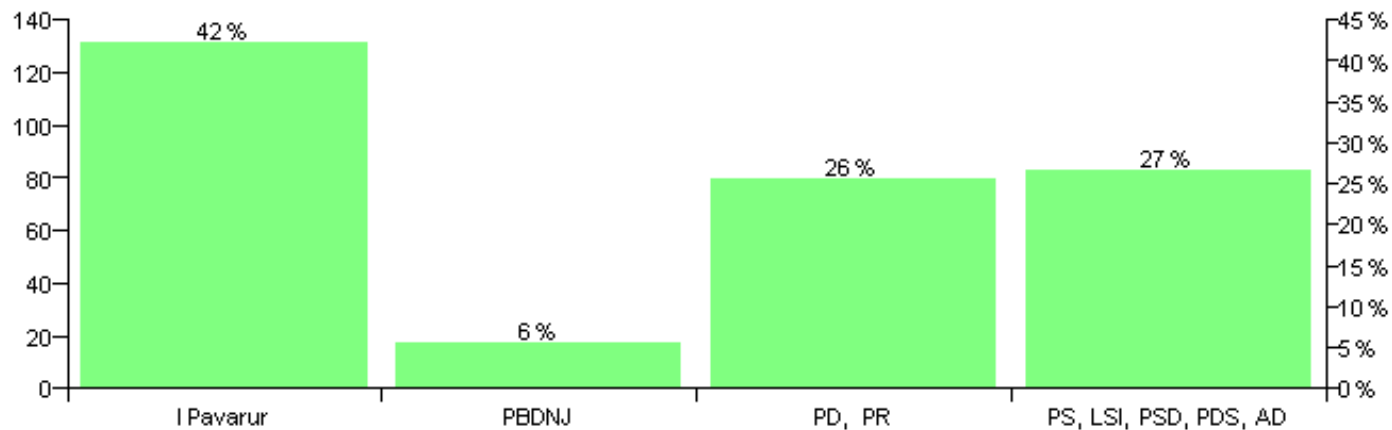

KOMISIONI QENDROR I ZGJEDHJEVE

Rezultatet e zgjedhjeve për kandidatet për kryetar sipas vendimeve të KZQV-së

KOMUNA LEKAS

Nr	Kandidatët për kryetar	Subjekti mbështetës	Vota	%
1	ANDREA KOZMA SHAHINAS	I Pavarur	67	20.68 %
2	ÇELNIK MUHARREM ZERELLARI	PBDNJ	18	5.56 %
3	LUAN QANI DANGAJ	I Pavarur	70	21.60 %
4	NDERIM QANI KREKA	PS, LSI, PSD, PDS, AD	86	26.54 %
5	SHEFKI LEKE MOLLAJ	PD, PR	83	25.62 %
		Sum:	324	100%

Numri i njësive 369