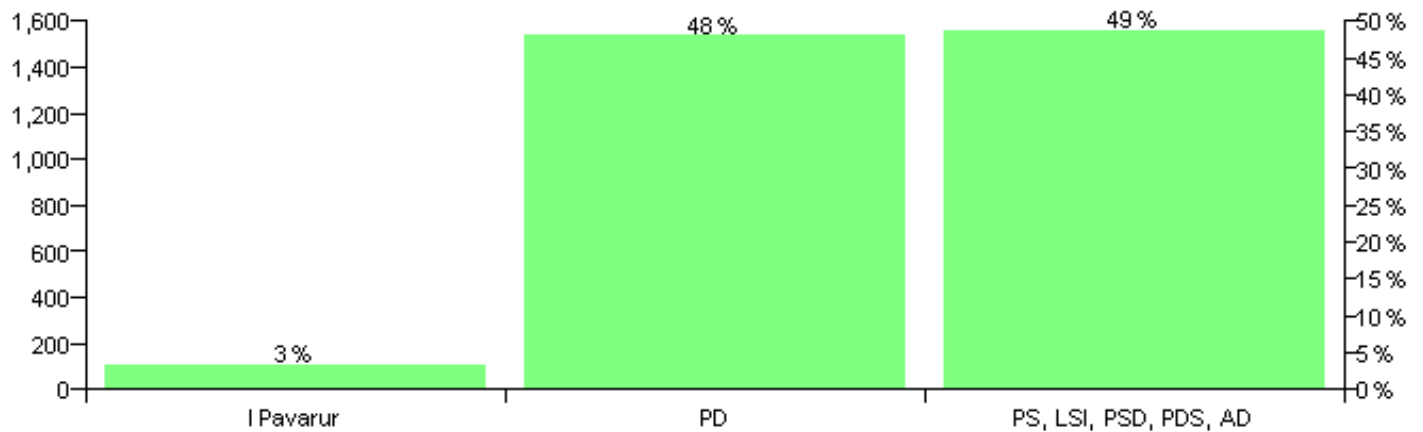

Numri i njësive 369

KOMISIONI QENDROR I ZGJEDHJEVE

Rezultatet e zgjedhjeve për kandidatet për kryetar sipas vendimeve të KZQV-së

KOMUNA BALLDREN I RI

Nr	Kandidatët për kryetar	Subjekti mbështetës	Vota	%
1	DEDE RROK BUKAQEJA	I Pavarur	98	3.38 %
2	GJEK KOL CALI	PS, LSI, PSD, PDS, AD	1,412	48.67 %
3	SHAN KOL GERDHATI	PD	1,391	47.95 %
		Sum:	2,901	100%