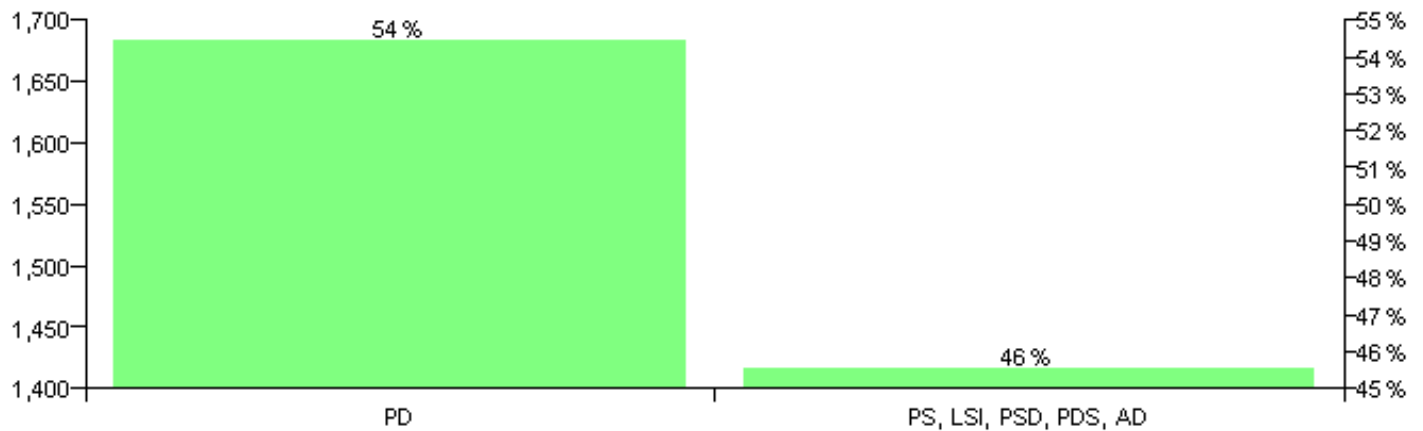

Numri i njësive 369

KOMISIONI QENDROR I ZGJEDHJEVE

Rezultatet e zgjedhjeve për kandidatet për kryetar sipas vendimeve të KZQV-së

KOMUNA ZEJMEN

Nr	Kandidatët për kryetar	Subjekti mbështetës	Vota	%
1	ARBEN NDUE DOÇI	PD	1,677	54.45 %
2	GJERGJ SIMON MALSHI	PS, LSI, PSD, PDS, AD	1,403	45.55 %
		Sum:	3,080	100%