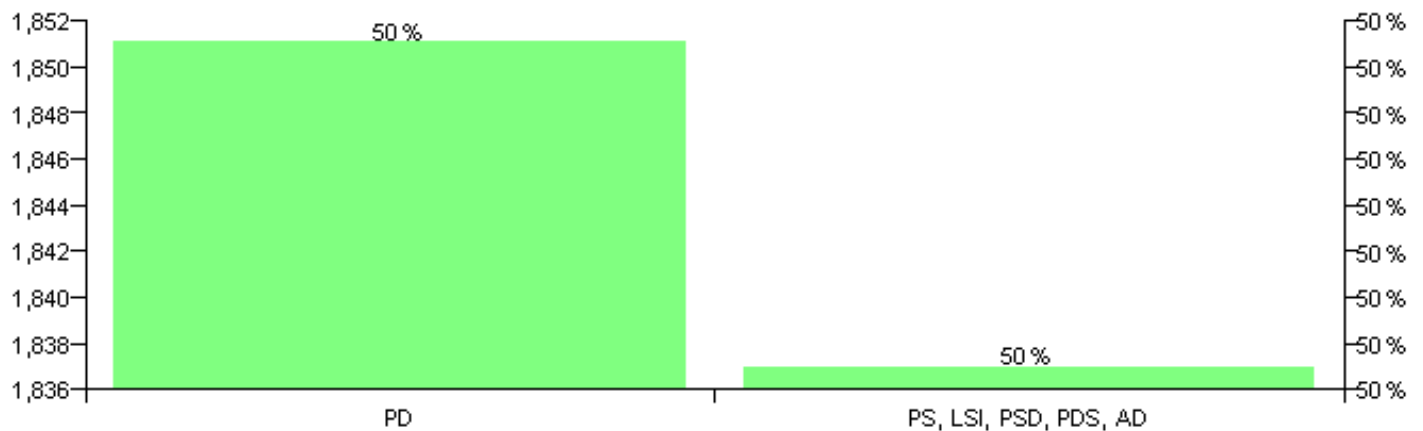

Numri i njësive 369

KOMISIONI QENDROR I ZGJEDHJEVE

Rezultatet e zgjedhjeve për kandidatet për kryetar sipas vendimeve të KZQV-së

KOMUNA QENDER
(BILISHT)

Nr	Kandidatët për kryetar	Subjekti mbështetës	Vota	%
1	ALBAN ALI FETOLLI	PS, LSI, PSD, PDS, AD	1,837	49.82 %
2	RAMADAN FIQRET HOXHA	PD	1,850	50.18 %
		Sum:	3,687	100%