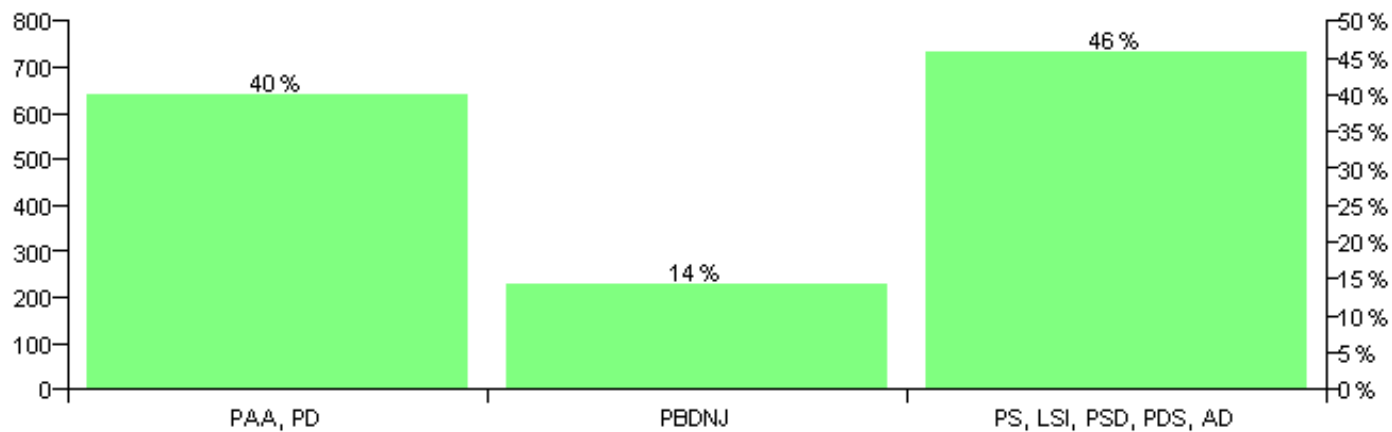

Numri i njësive 369

KOMISIONI QENDROR I ZGJEDHJEVE

Rezultatet e zgjedhjeve për kandidatet për kryetar sipas vendimeve të KZQV-së

KOMUNA VELCAN

Nr	Kandidatët për kryetar	Subjekti mbështetës	Vota	%
1	AVNI ZAIM MARA	PAA, PD	629	39.91 %
2	HAMZA SHEFKI KARASALI	PBDNJ	226	14.34 %
3	ILIA ILMI MANI	PS, LSI, PSD, PDS, AD	721	45.75 %
		Sum:	1,576	100%