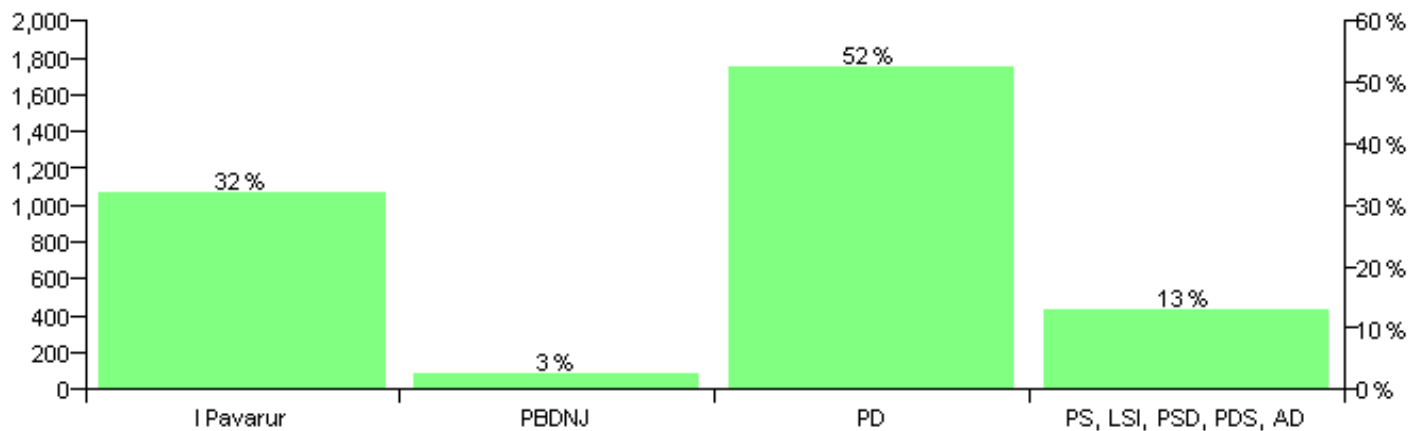

Numri i njësive 369

KOMISIONI QENDROR I ZGJEDHJEVE

Rezultatet e zgjedhjeve për kandidatet për kryetar sipas vendimeve të KZQV-së

KOMUNA DUSHK

Nr	Kandidatët për kryetar	Subjekti mbështetës	Vota	%
1	BASHKIM REFAT KADIU	PD	1,910	52.39 %
2	SELFO RIZA DYRMISHI	I Pavarur	1,163	31.90 %
3	SHYQYRI JASHAR ELEZI	PBDNJ	99	2.72 %
4	YLBER ZALO MOLLA	PS, LSI, PSD, PDS, AD	474	13.00 %
		Sum:	3,646	100%