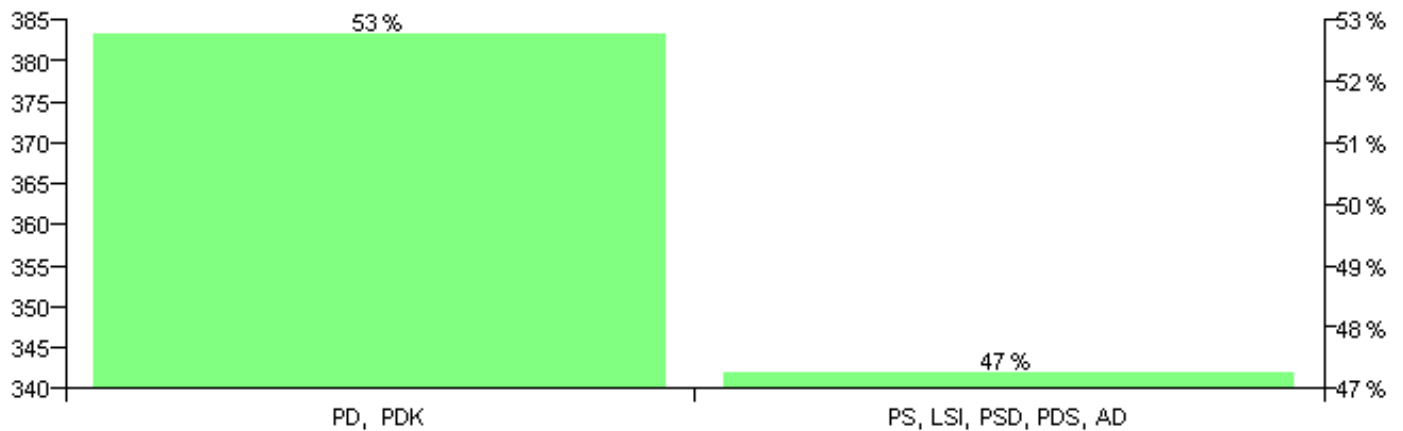

KOMISIONI QENDROR I ZGJEDHJEVE

Rezultatet e zgjedhjeve për kandidatet për kryetar sipas vendimeve të KZQV-së

KOMUNA SHLLAK

Nr	Kandidatët për kryetar	Subjekti mbështetës	Vota	%
1	GJIN MARK NDOJA	PS, LSI, PSD, PDS, AD	343	47.25 %
2	HILE MARK KODRA	PD, PDK	383	52.75 %
		Sum:	726	100%

Numri i njësive 369