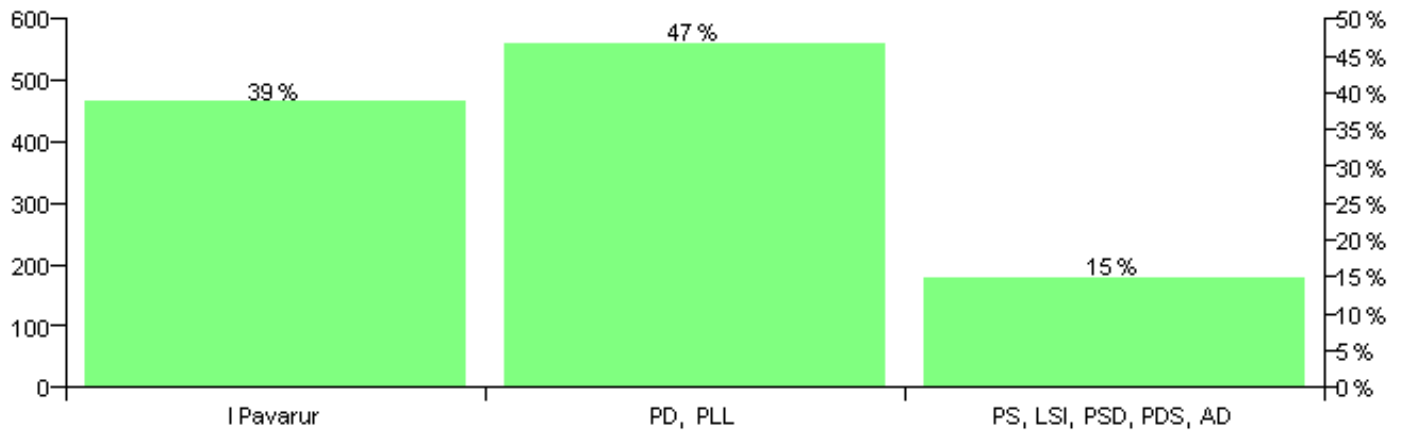

Numri i njësive 369

KOMISIONI QENDROR I ZGJEDHJEVE

Rezultatet e zgjedhjeve për kandidatet për kryetar sipas vendimeve të KZQV-së

KOMUNA DARDHAS

Nr	Kandidatët për kryetar	Subjekti mbështetës	Vota	%
1	DITOR ZALO FRAHOLLI	PS, LSI, PSD, PDS, AD	167	14.78 %
2	GENCI AREFI HAMOLLARI	I Pavarur	437	38.67 %
3	RUSHAN HAZIS ÇELA	PD, PLL	526	46.55 %
		Sum:	1,130	100%