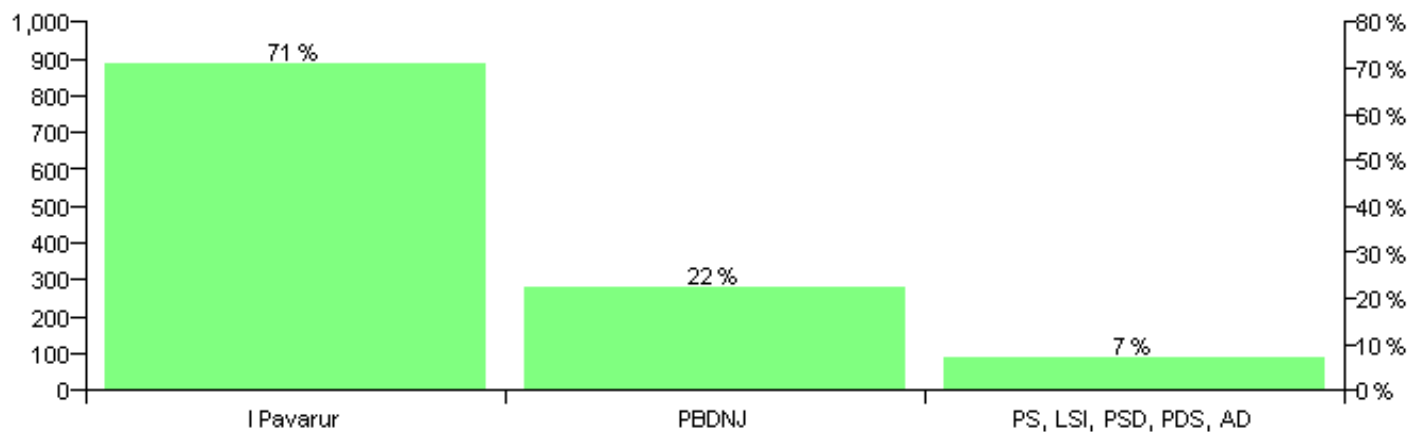

KOMISIONI QENDROR I ZGJEDHJEVE

Rezultatet e zgjedhjeve për kandidatet për kryetar sipas vendimeve të KZQV-së

KOMUNA DHIVER

Nr	Kandidatët për kryetar	Subjekti mbështetës	Vota	%
1	ARQILE PANAJOT VASO	PS, LSI, PSD, PDS, AD	93	6.99 %
2	HRISTO VANGJEL KOÇI	PBDNJ	295	22.18 %
3	PETRAQ KOSTA BERETI	I Pavarur	393	29.55 %
4	SOKRAT STAVRO KALCUNI	I Pavarur	504	37.89 %
5	ZISO VASIL MELLO	I Pavarur	45	3.38 %
		Sum:	1,330	100%

Numri i njësive 369