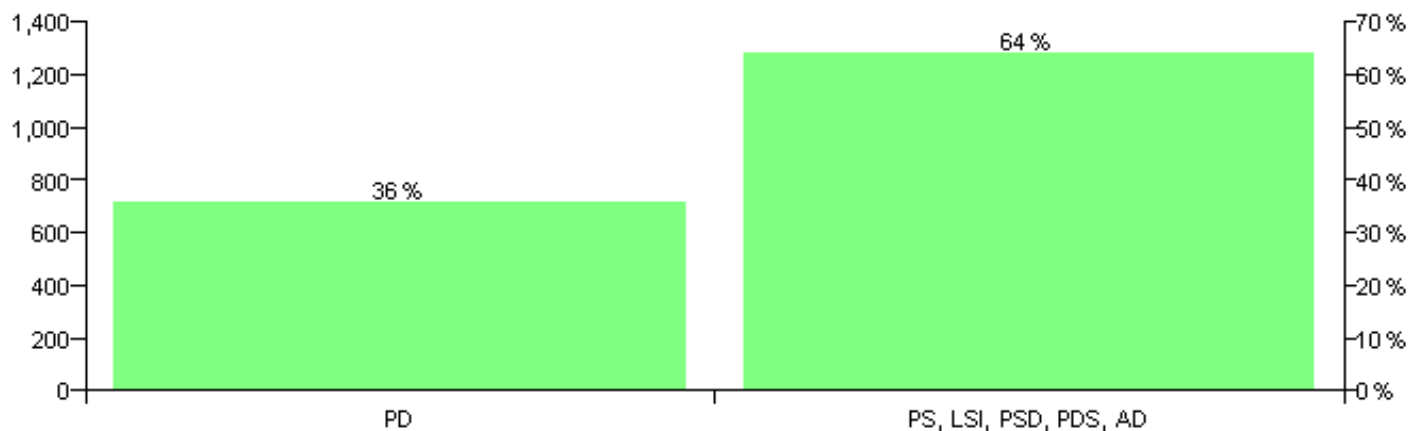

Numri i njësive 369

KOMISIONI QENDROR I ZGJEDHJEVE

Rezultatet e zgjedhjeve për kandidatet për kryetar sipas vendimeve të KZQV-së

KOMUNA GURE

Nr	Kandidatët për kryetar	Subjekti mbështetës	Vota	%
1	BESNIK RIZA MUHARREMI	PD	678	35.80 %
2	SALI SHABAN CELAMI	PS, LSI, PSD, PDS, AD	1,216	64.20 %
		Sum:	1,894	100%