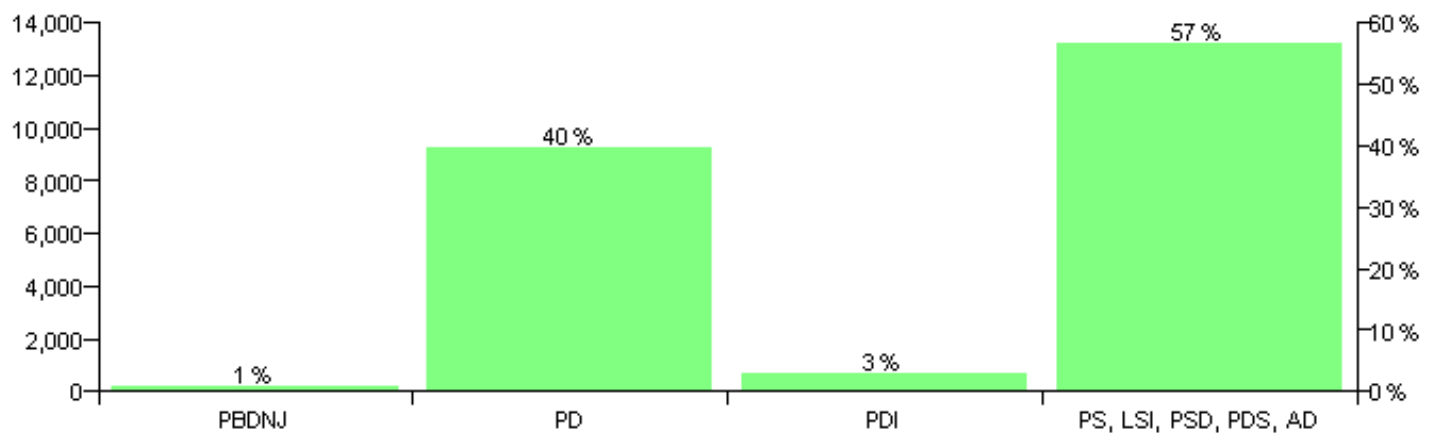

KOMISIONI QENDROR I ZGJEDHJEVE

Rezultatet e zgjedhjeve për kandidatet për kryetar sipas vendimeve të KZQV-së

BASHKIA FIER

Nr	Kandidatët për kryetar	Subjekti mbështetës	Vota	%
1	ARQILE PILO PIPERI	PBDNJ	218	0.98 %
2	ASIP ALI DEMO	PDI	630	2.84 %
3	BAFTJAR MEHMET ZEQAJ	PS, LSI, PSD, PDS, AD	12,572	56.61 %
4	FERDINAND XHEMAL MURATI	PD	8,789	39.57 %
		Sum:	22,209	100%

Numri i njësive 369