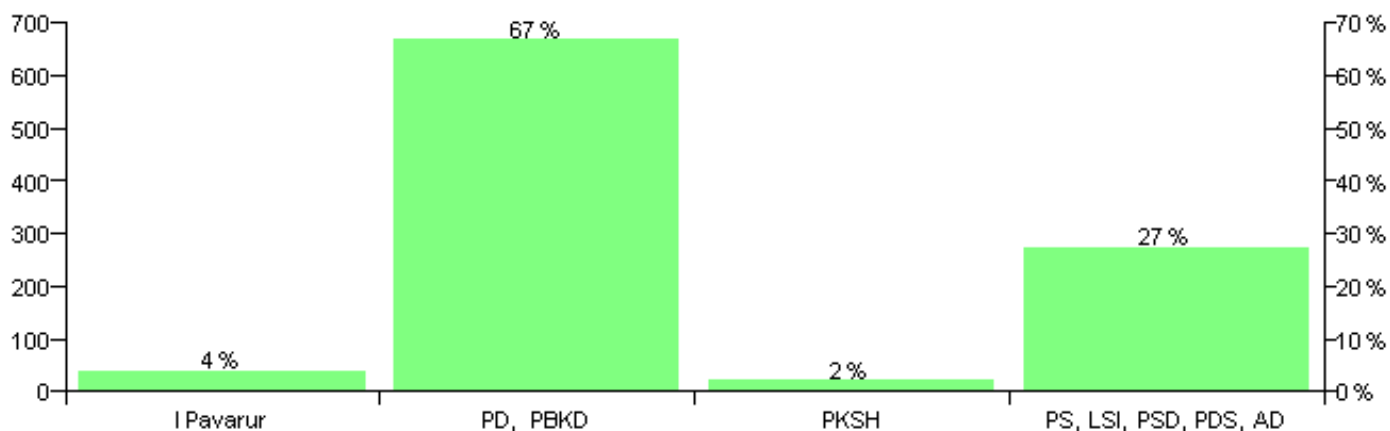

Numri i njësive 369

KOMISIONI QENDROR I ZGJEDHJEVE

Rezultatet e zgjedhjeve për kandidatet për kryetar sipas vendimeve të KZQV-së

KOMUNA DESHNICE

Nr	Kandidatët për kryetar	Subjekti mbështetës	Vota	%
1	BUJAR ISA FEZGA	PD, PBKD	610	66.74 %
2	FLORA ISA HOXHAJ	PS, LSI, PSD, PDS, AD	250	27.35 %
3	HAZBI VEIP KASAJ	PKSH	18	1.97 %
4	ILMI TEKI MEHMETAJ	I Pavarur	36	3.94 %
		Sum:	914	100%