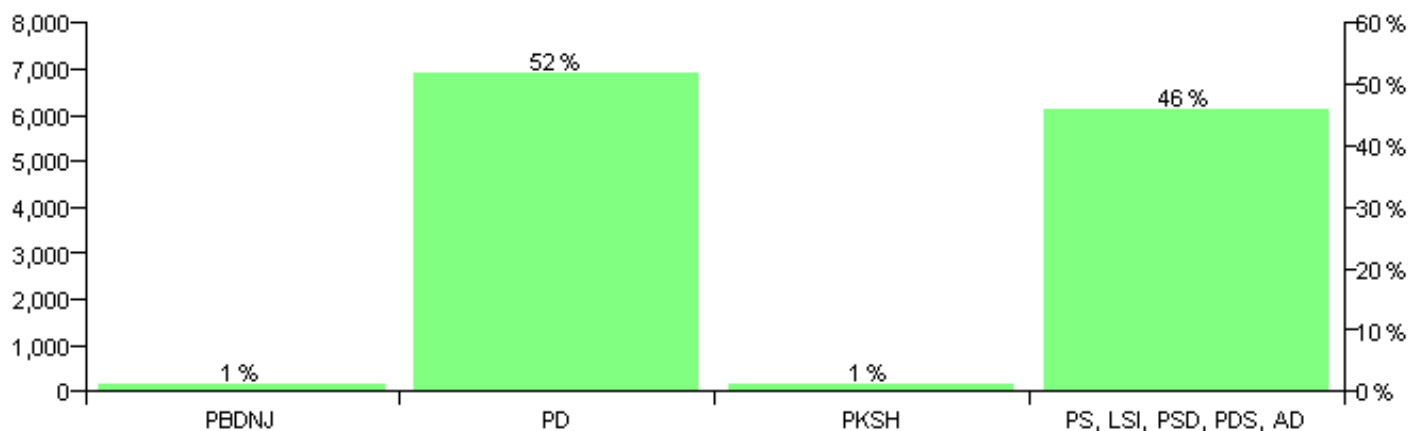

Numri i njësive 369

KOMISIONI QENDROR I ZGJEDHJEVE

Rezultatet e zgjedhjeve për kandidatet për kryetar sipas vendimeve të KZQV-së

NJESIA BASHKIAKE
TIRANE11

Nr	Kandidatët për kryetar	Subjekti mbështetës	Vota	%
1	BARDHYL XHEVIT HAZIZAJ	PKSH	198	1.31 %
2	HAKI ISMAIL MUSTAFA	PD	7,849	51.78 %
3	IRENA ANDREA ÇEKO	PBDNJ	160	1.06 %
4	PAL MARASH DOÇAJ	PS, LSI, PSD, PDS, AD	6,952	45.86 %
		Sum:	15,159	100%