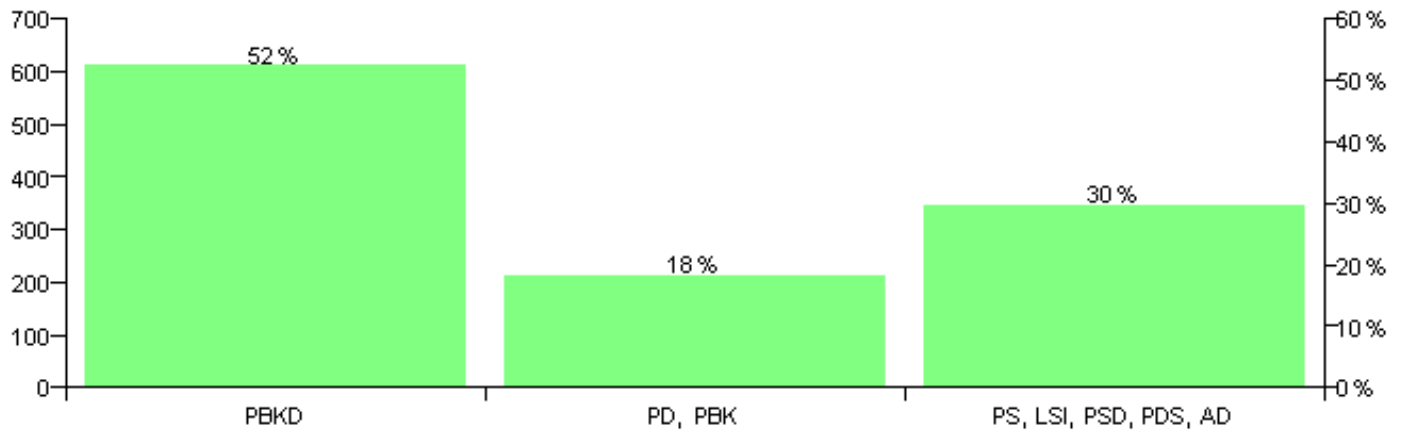

Numri i njësive 369

KOMISIONI QENDROR I ZGJEDHJEVE

Rezultatet e zgjedhjeve për kandidatet për kryetar sipas vendimeve të KZQV-së

KOMUNA SEVASTER

Nr	Kandidatët për kryetar	Subjekti mbështetës	Vota	%
1	BESIM ADIF BINAJ	PS, LSI, PSD, PDS, AD	387	29.68 %
2	LUAN HAKANI GRABOVAJ	PD, PBK	235	18.02 %
3	PERPARIM NESHET SHAMETAJ	PBKD	682	52.30 %
		Sum:	1,304	100%