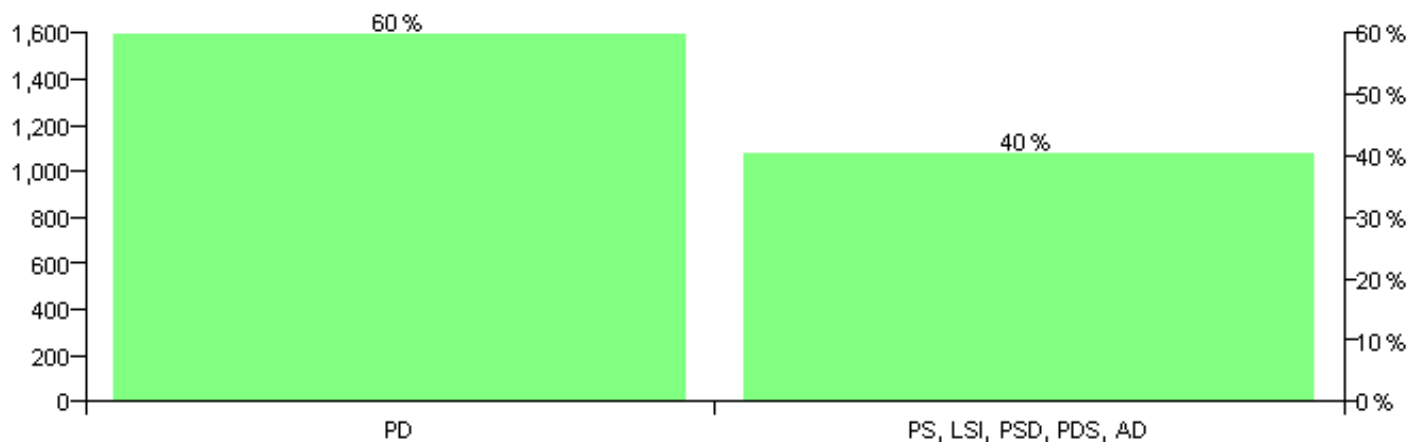

Numri i njësive 369

KOMISIONI QENDROR I ZGJEDHJEVE

Rezultatet e zgjedhjeve për kandidatet për kryetar sipas vendimeve të KZQV-së

KOMUNA SHALES

Nr	Kandidatët për kryetar	Subjekti mbështetës	Vota	%
1	ISMAIL NEXHIP BALLA	PS, LSI, PSD, PDS, AD	987	40.30 %
2	VASFI SHABAN MËHILLI	PD	1,462	59.70 %
		Sum:	2,449	100%