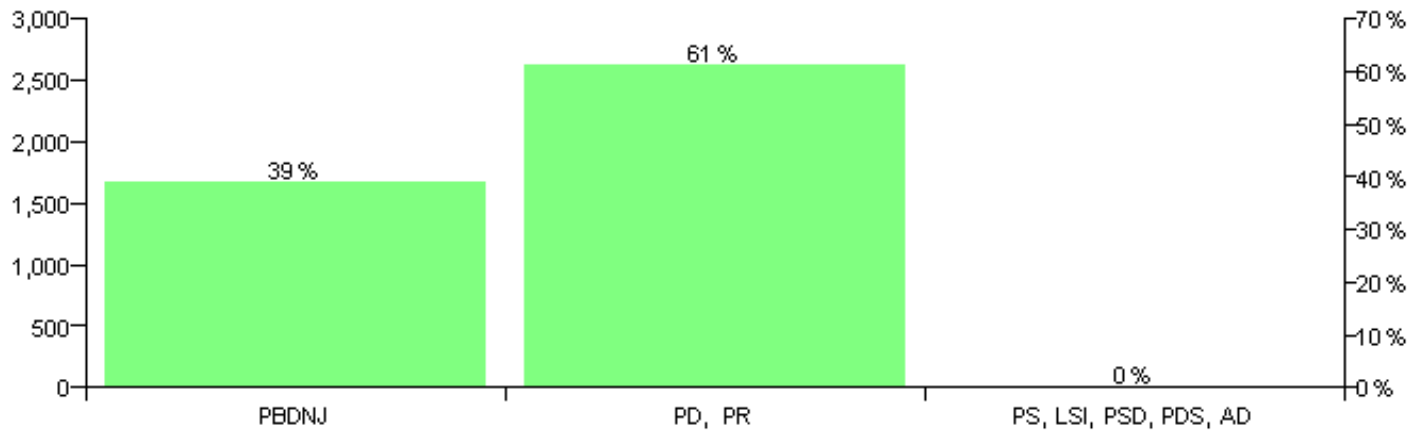

Numri i njësive 369

KOMISIONI QENDROR I ZGJEDHJEVE

Rezultatet e zgjedhjeve për kandidatet për kryetar sipas vendimeve të KZQV-së

KOMUNA KASTRAT

Nr	Kandidatët për kryetar	Subjekti mbështetës	Vota	%
1	EJLL NIKOLL KEQAJ	PS, LSI, PSD, PDS, AD	0	0.00 %
2	GJOVALIN GJEKE VESHTI	PD, PR	2,610	61.12 %
3	TOM GJEKE CURRAJ	PBDNJ	1,660	38.88 %
		Sum:	4,270	100%