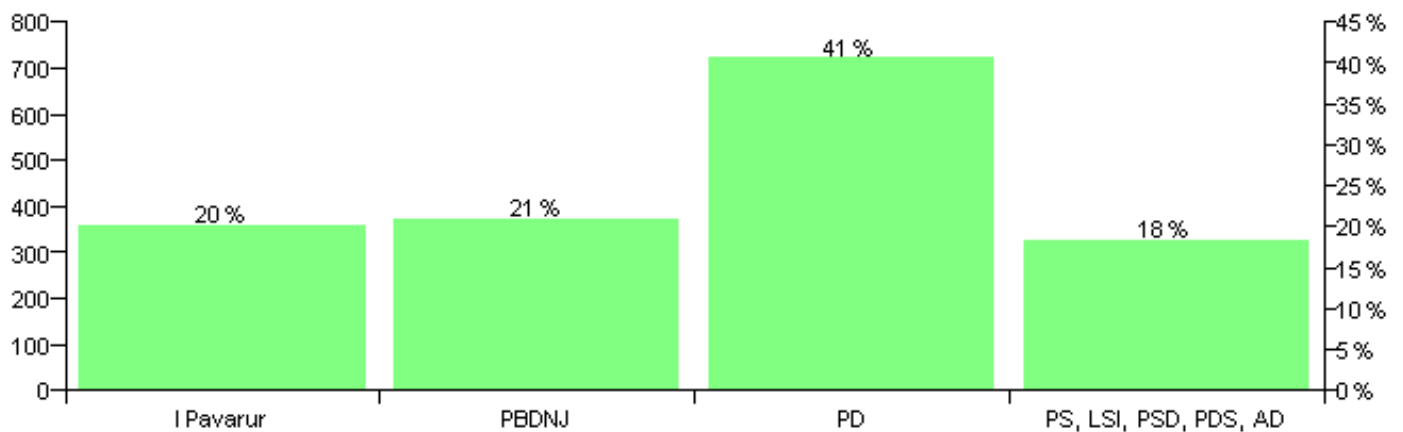

Numri i njësive 369

KOMISIONI QENDROR I ZGJEDHJEVE

Rezultatet e zgjedhjeve për kandidatet për kryetar sipas vendimeve të KZQV-së

BASHKIA KELCYRE

Nr	Kandidatët për kryetar	Subjekti mbështetës	Vota	%
1	ALTIN MANTHO MESHINI	I Pavarur	101	5.47 %
2	BEKTASH ASIM SHELE	PBDNJ	387	20.94 %
3	DILAVER SELAMI REXHEPI	PS, LSI, PSD, PDS, AD	338	18.29 %
4	RIZA HAJRO ALLAMANI	I Pavarur	273	14.77 %
5	VASIL MISTO ÇARKA	PD	749	40.53 %
		Sum:	1,848	100%