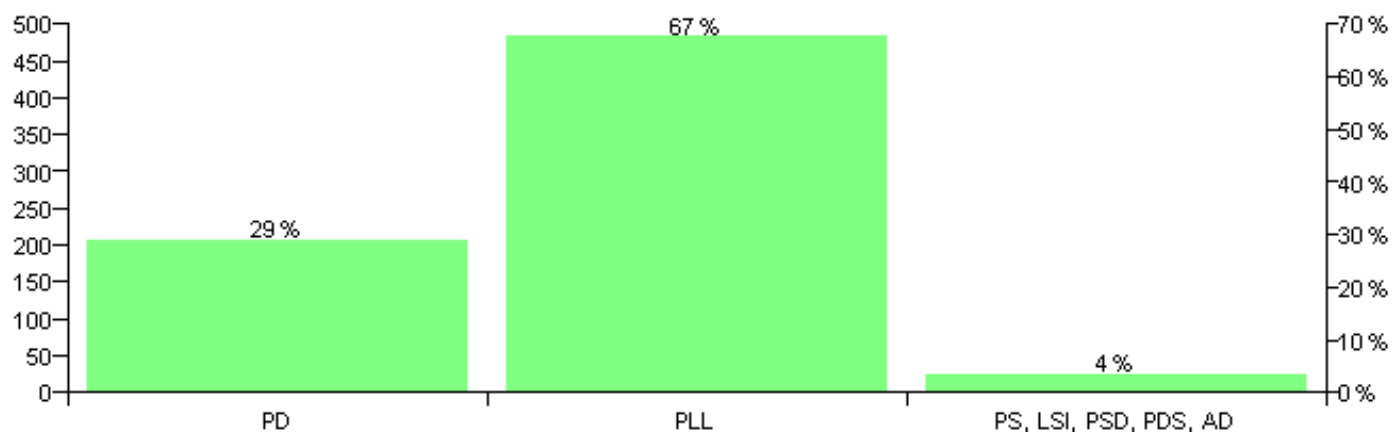

Numri i njësive 369

KOMISIONI QENDROR I ZGJEDHJEVE

Rezultatet e zgjedhjeve për kandidatet për kryetar sipas vendimeve të KZQV-së

KOMUNA BUSHTRICE

Nr	Kandidatët për kryetar	Subjekti mbështetës	Vota	%
1	ASTRIT RUFAT GERBOLLI	PS, LSI, PSD, PDS, AD	26	3.52 %
2	KUJTIM MUSTAF GJOKA	PLL	498	67.48 %
3	SHAHIR HYSNI SULA	PD	214	29.00 %
		Sum:	738	100%