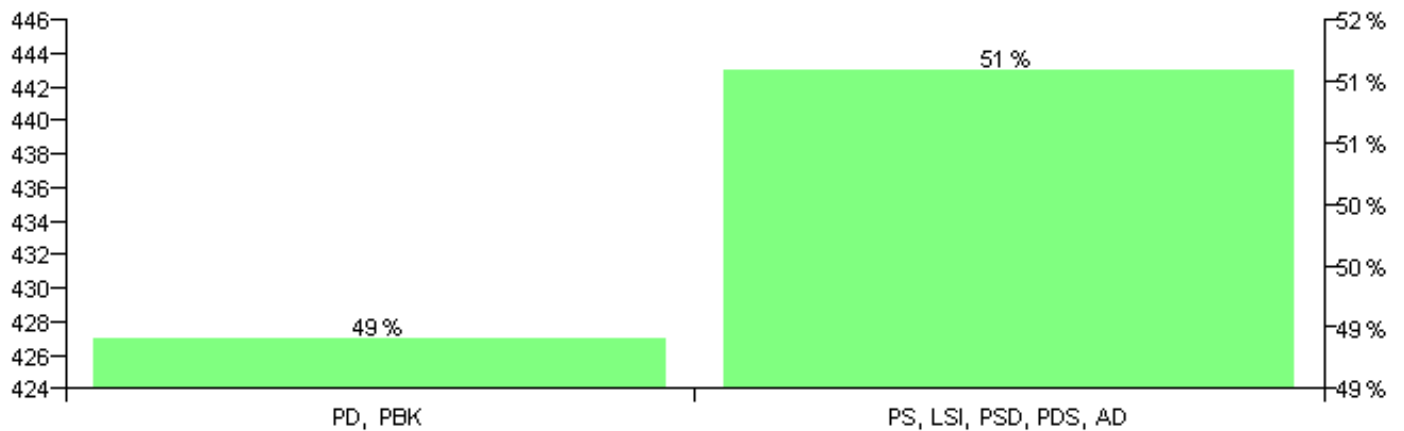

Numri i njësive 369

KOMISIONI QENDROR I ZGJEDHJEVE

Rezultatet e zgjedhjeve për kandidatet për kryetar sipas vendimeve të KZQV-së

KOMUNA BOGOVE

Nr	Kandidatët për kryetar	Subjekti mbështetës	Vota	%
1	JONUS KASEM GOREZI	PS, LSI, PSD, PDS, AD	444	51.09 %
2	SHKELQIM ESTREF DYRMISHI	PD, PBK	425	48.91 %
		Sum:	869	100%