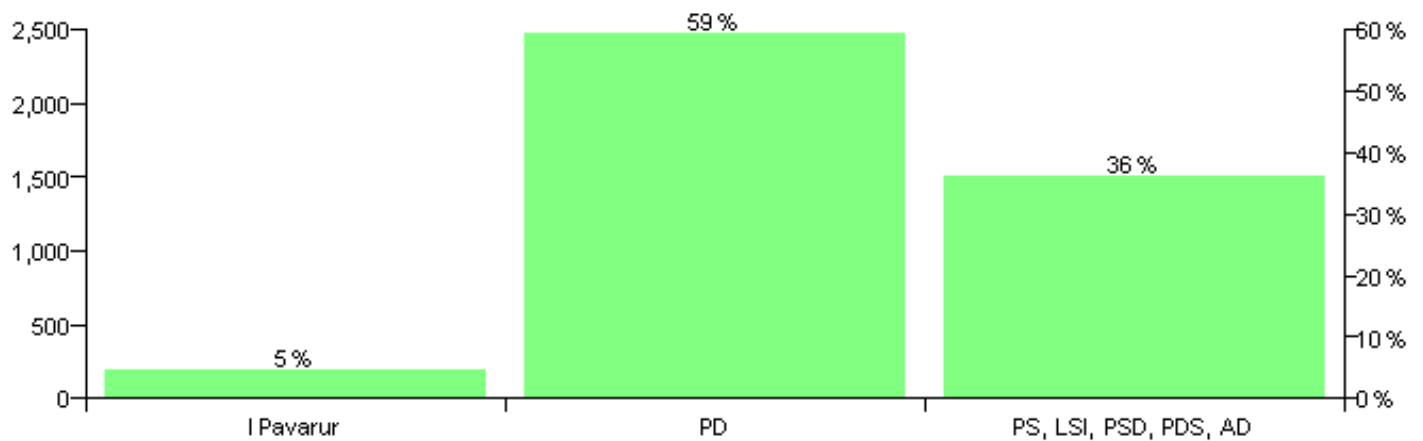

KOMISIONI QENDROR I ZGJEDHJEVE

Rezultatet e zgjedhjeve për kandidatet për kryetar sipas vendimeve të KZQV-së

KOMUNA VAQAR

Nr	Kandidatët për kryetar	Subjekti mbështetës	Vota	%
1	SHPETIM BEDRI TAKU	I Pavarur	157	4.54 %
2	SKENDER ZYBER DRITA	PD	2,053	59.39 %
3	YMER RAMAZAN DAMJANI	PS, LSI, PSD, PDS, AD	1,247	36.07 %
		Sum:	3,457	100%

Numri i njësive 369