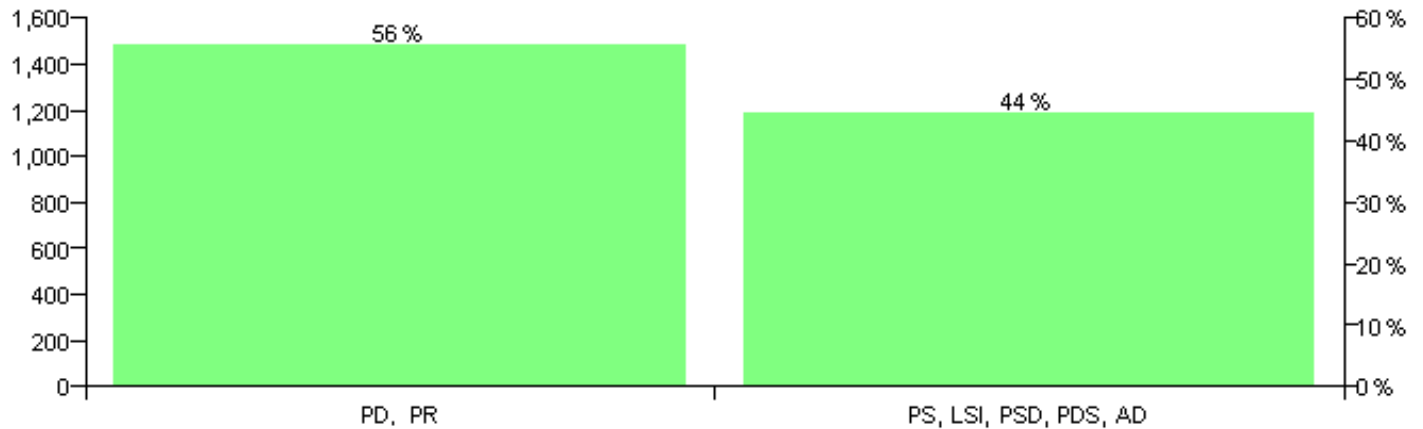

Numri i njësive 369

KOMISIONI QENDROR I ZGJEDHJEVE

Rezultatet e zgjedhjeve për kandidatet për kryetar sipas vendimeve të KZQV-së

BASHKIA KRUME

Nr	Kandidatët për kryetar	Subjekti mbështetës	Vota	%
1	BARDHYL GANI PEKA	PD, PR	1,573	55.60 %
2	JAHIR ISMAIL CAHANI	PS, LSI, PSD, PDS, AD	1,256	44.40 %
		Sum:	2,829	100%