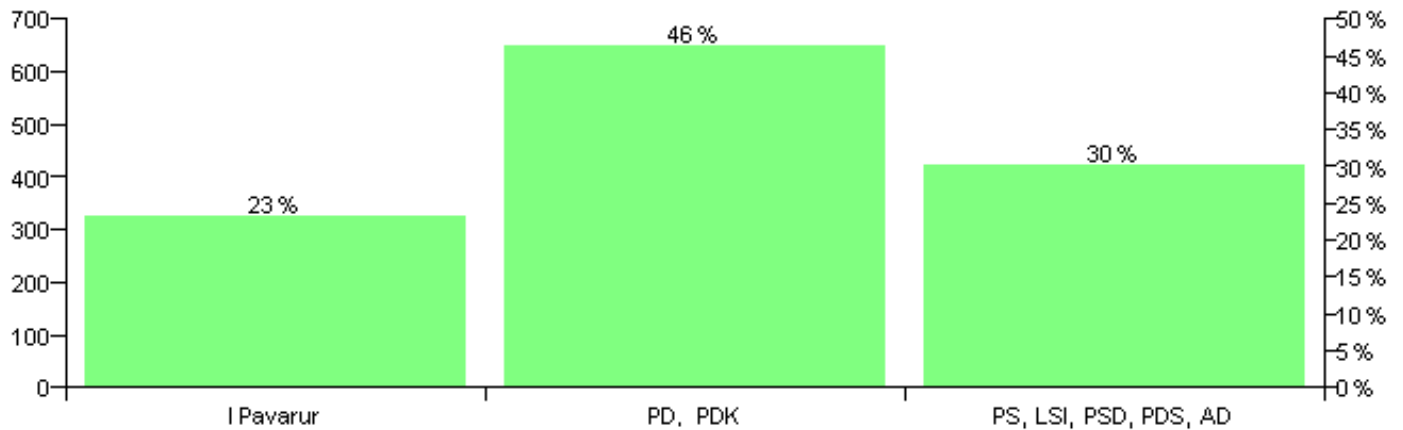

Numri i njësive 369

KOMISIONI QENDROR I ZGJEDHJEVE

Rezultatet e zgjedhjeve për kandidatet për kryetar sipas vendimeve të KZQV-së

KOMUNA KTHELLE

Nr	Kandidatët për kryetar	Subjekti mbështetës	Vota	%
1	ALEKSANDER NDUE DODAJ	PS, LSI, PSD, PDS, AD	406	30.28 %
2	LLESH LLESH DUKA	I Pavarur	312	23.27 %
3	TOME NDUE LLESHI	PD, PDK	623	46.46 %
		Sum:	1,341	100%