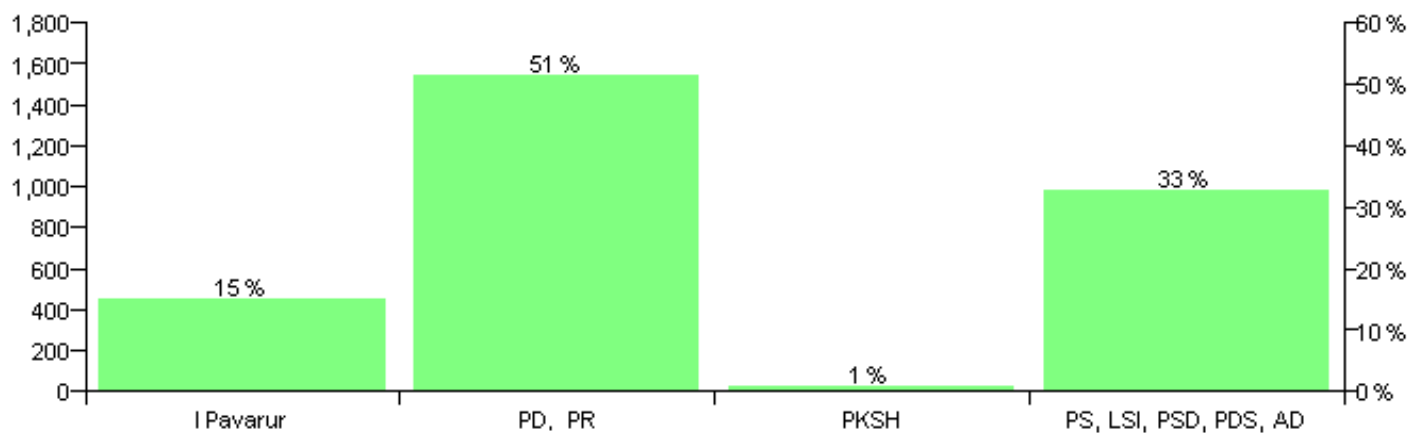

Numri i njësive 369

KOMISIONI QENDROR I ZGJEDHJEVE

Rezultatet e zgjedhjeve për kandidatet për kryetar sipas vendimeve të KZQV-së

KOMUNA KRUTJE

Nr	Kandidatët për kryetar	Subjekti mbështetës	Vota	%
1	AGIM NASI SEMA	PD	2,489	56.63 %
2	BANI THEMI BOÇI	PS, LSI, PSD, PDS, AD	1,861	42.34 %
3	TRIFON ANDRE GJERMENI	PBDNJ	45	1.02 %
		Sum:	4,395	100%