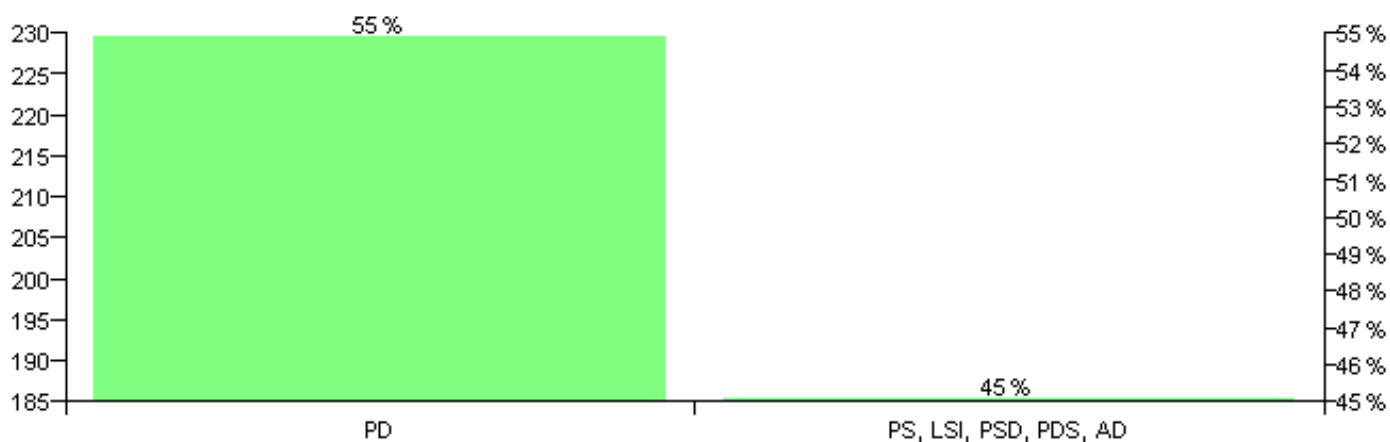

Numri i njësive 369

KOMISIONI QENDROR I ZGJEDHJEVE

Rezultatet e zgjedhjeve për kandidatet për kryetar sipas vendimeve të KZQV-së

KOMUNA BARMASH

Nr	Kandidatët për kryetar	Subjekti mbështetës	Vota	%
1	ILIRJAN QENAM LUMANI	PS, LSI, PSD, PDS, AD	188	45.08 %
2	VASIL KOÇO RRUSHI	PD	229	54.92 %
		Sum:	417	100%