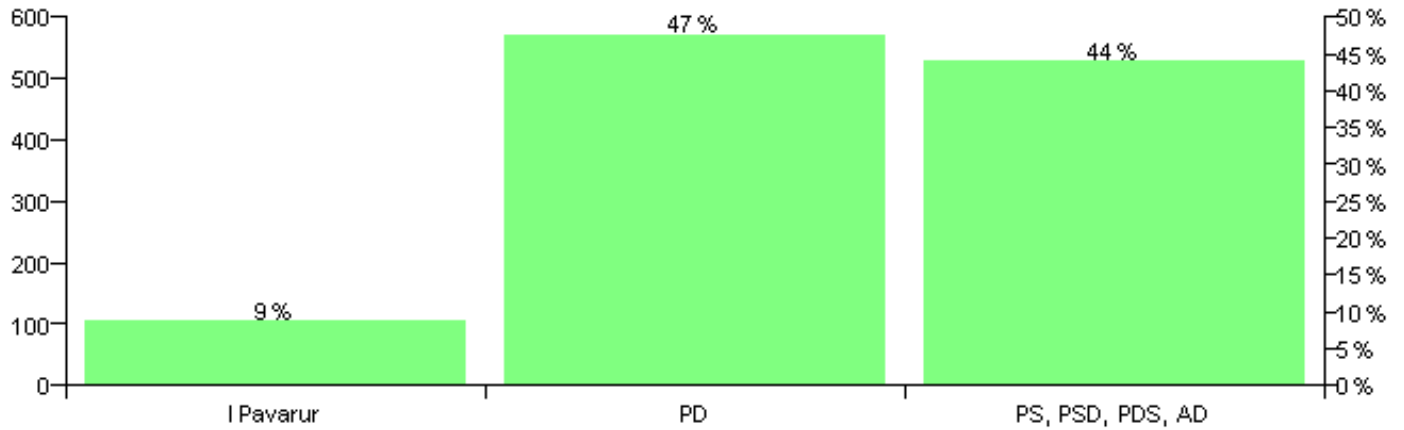

KOMISIONI QENDROR I ZGJEDHJEVE

Rezultatet e zgjedhjeve për kandidatet për kryetar sipas vendimeve të KZQV-së

KOMUNA KODOVJAT

Nr	Kandidatët për kryetar	Subjekti mbështetës	Vota	%
1	ARANIT SHEFOET ÇELA	PS, PSD, PDS, AD	513	43.88 %
2	MERSIN ISMAIL MUHA	PD	555	47.48 %
3	NIAS REFAT ELEZI	I Pavarur	101	8.64 %
		Sum:	1,169	100%

Numri i njësive 369