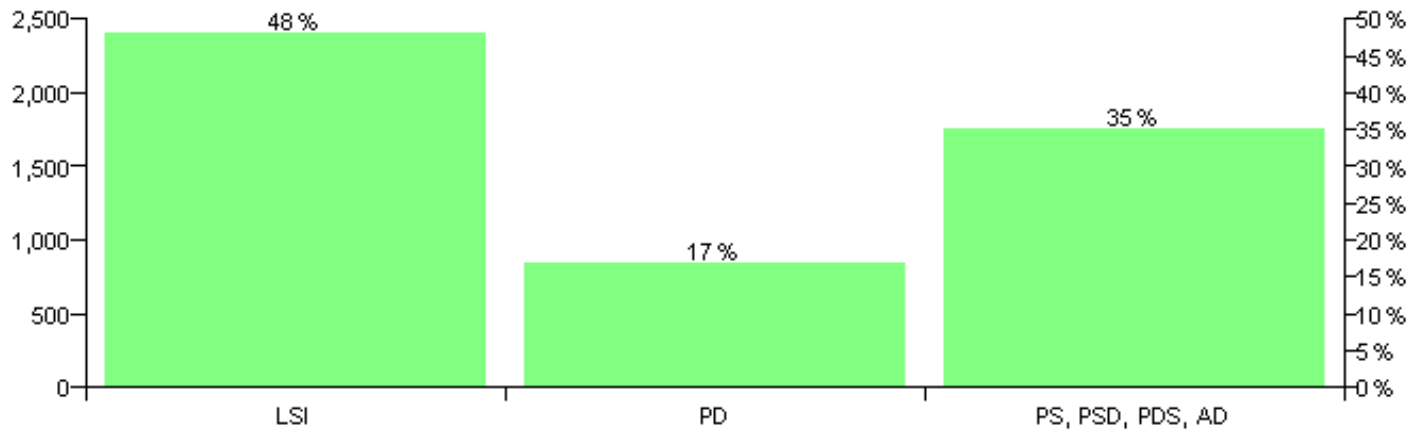

Numri i njësive 369

KOMISIONI QENDROR I ZGJEDHJEVE

Rezultatet e zgjedhjeve për kandidatet për kryetar sipas vendimeve të KZQV-së

KOMUNA OTLLAK

Nr	Kandidatët për kryetar	Subjekti mbështetës	Vota	%
1	HYSENJ BARJAM GISHTI	PD	791	16.85 %
2	LEFTER NOVRUS MALIQI	LSI	2,252	47.97 %
3	REFAT QANI HARIZI	PS, PSD, PDS, AD	1,652	35.19 %
		Sum:	4,695	100%