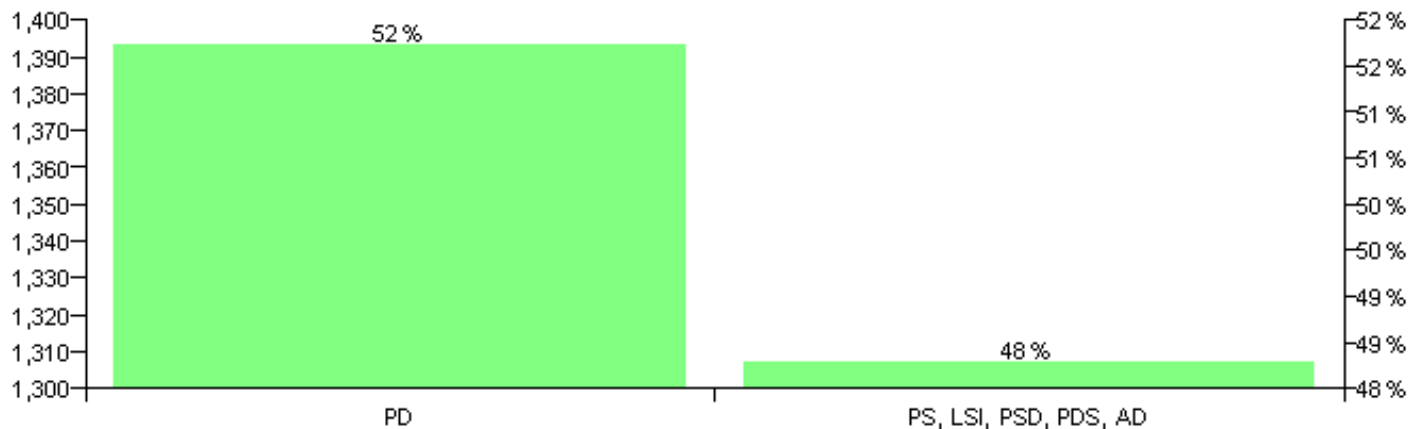

Numri i njësive 369

KOMISIONI QENDROR I ZGJEDHJEVE

Rezultatet e zgjedhjeve për kandidatet për kryetar sipas vendimeve të KZQV-së

KOMUNA HOTOLISHT

Nr	Kandidatët për kryetar	Subjekti mbështetës	Vota	%
1	HAJDAR QAMIL NOGU	PD	1,396	51.72 %
2	XHANE SELMAN POÇI	PS, LSI, PSD, PDS, AD	1,303	48.28 %
		Sum:	2,699	100%