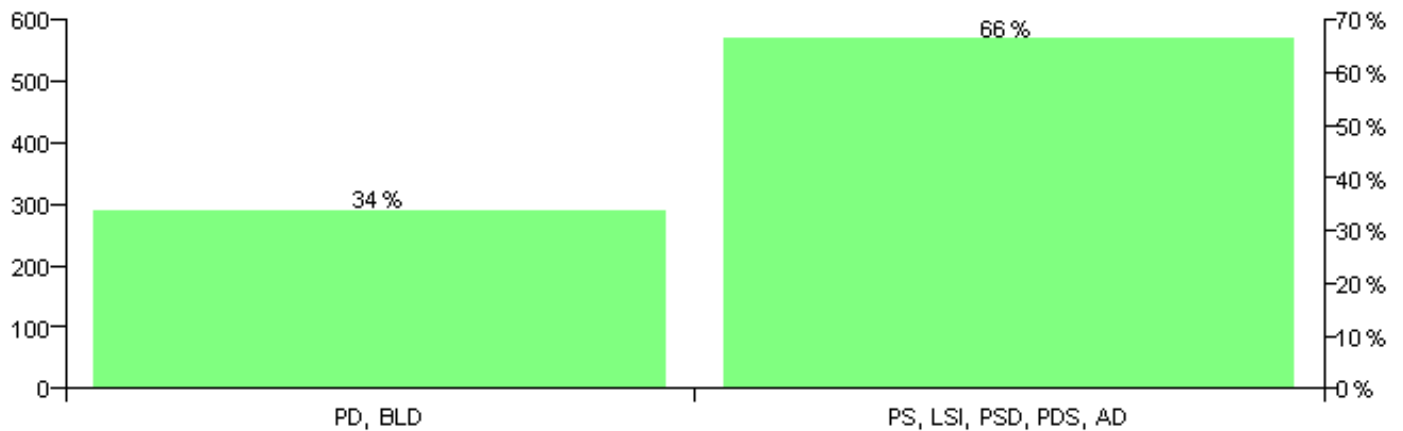

Numri i njësive 369

KOMISIONI QENDROR I ZGJEDHJEVE

Rezultatet e zgjedhjeve për kandidatet për kryetar sipas vendimeve të KZQV-së

KOMUNA ZAVALIN

Nr	Kandidatët për kryetar	Subjekti mbështetës	Vota	%
1	ALBERT MERKUR SINANI	PD, BLD	281	33.73 %
2	ARBEN VENEMIN DEMIRI	PS, LSI, PSD, PDS, AD	552	66.27 %
		Sum:	833	100%