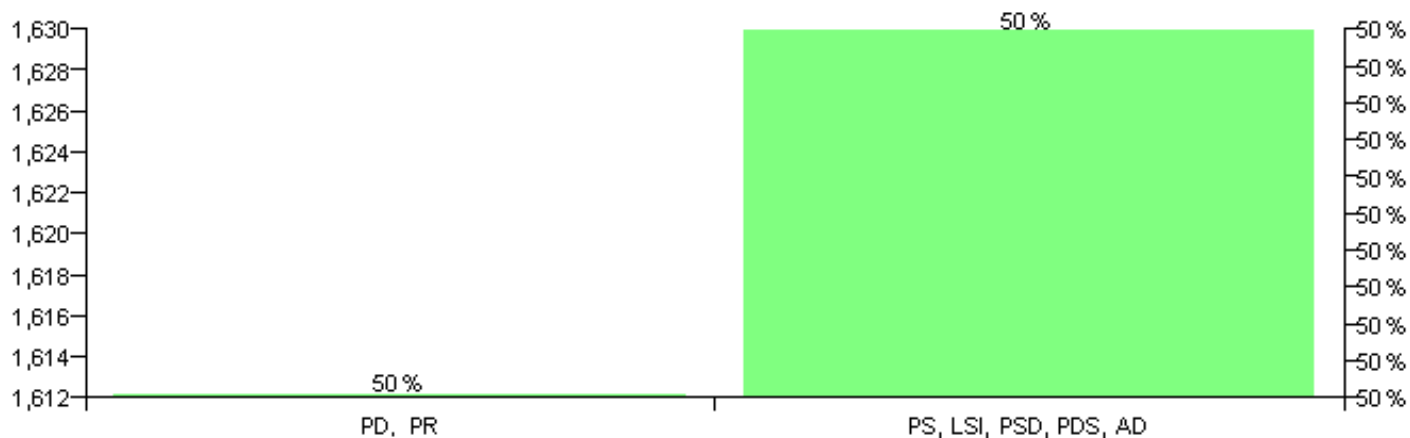

Numri i njësive 369

KOMISIONI QENDROR I ZGJEDHJEVE

Rezultatet e zgjedhjeve për kandidatet për kryetar sipas vendimeve të KZQV-së

KOMUNA NDROQ

Nr	Kandidatët për kryetar	Subjekti mbështetës	Vota	%
1	FATIME SULEJMAN GOGA	PS, LSI, PSD, PDS, AD	1,629	50.25 %
2	PETRIT HAMDİ SUDI	PD, PR	1,613	49.75 %
		Sum:	3,242	100%