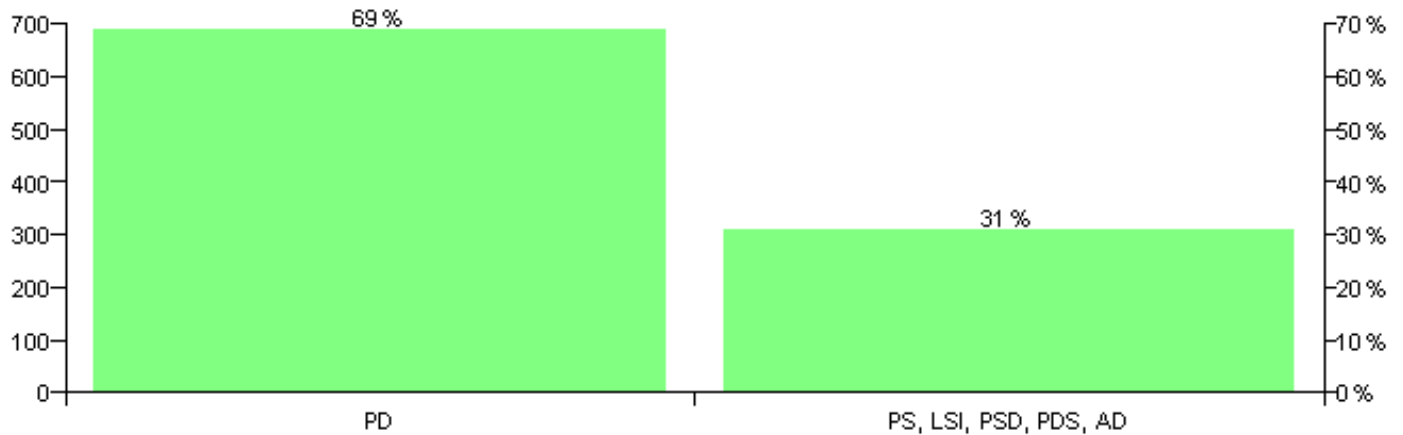

Numri i njësive 369

KOMISIONI QENDROR I ZGJEDHJEVE

Rezultatet e zgjedhjeve për kandidatet për kryetar sipas vendimeve të KZQV-së

KOMUNA TOPOJAN

Nr	Kandidatët për kryetar	Subjekti mbështetës	Vota	%
1	SAFET REXHEP MYFTARI	PD	683	68.99 %
2	SHKELZEN REXHEP ISLAMAJ	PS, LSI, PSD, PDS, AD	307	31.01 %
		Sum:	990	100%