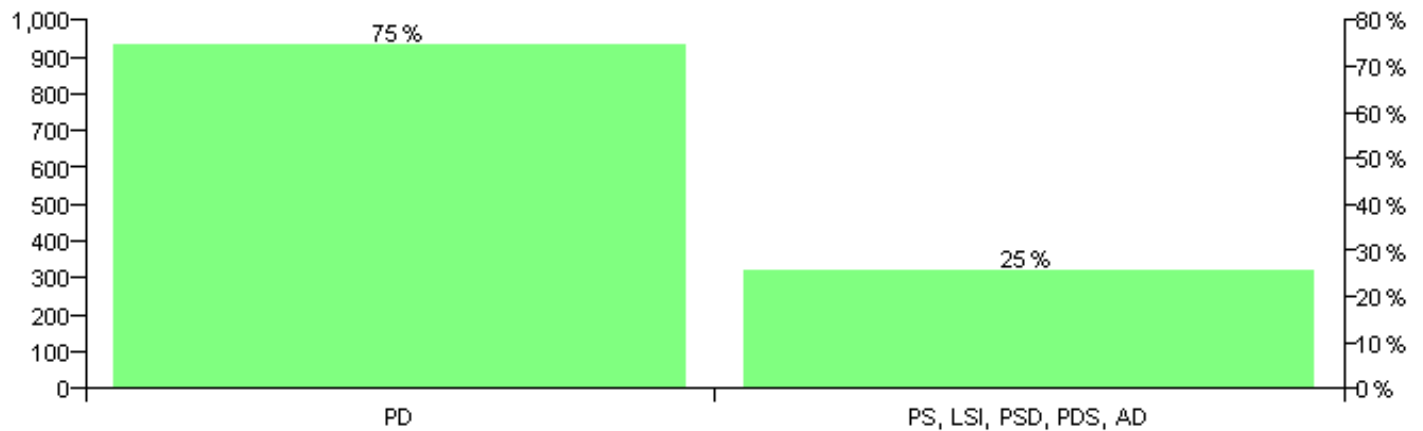

Numri i njësive 369

KOMISIONI QENDROR I ZGJEDHJEVE

Rezultatet e zgjedhjeve për kandidatet për kryetar sipas vendimeve të KZQV-së

KOMUNA QERRET

Nr	Kandidatët për kryetar	Subjekti mbështetës	Vota	%
1	LULASH NDOC DODAJ	PS, LSI, PSD, PDS, AD	330	25.46 %
2	RROK NDREC DODAJ	PD	966	74.54 %
		Sum:	1,296	100%