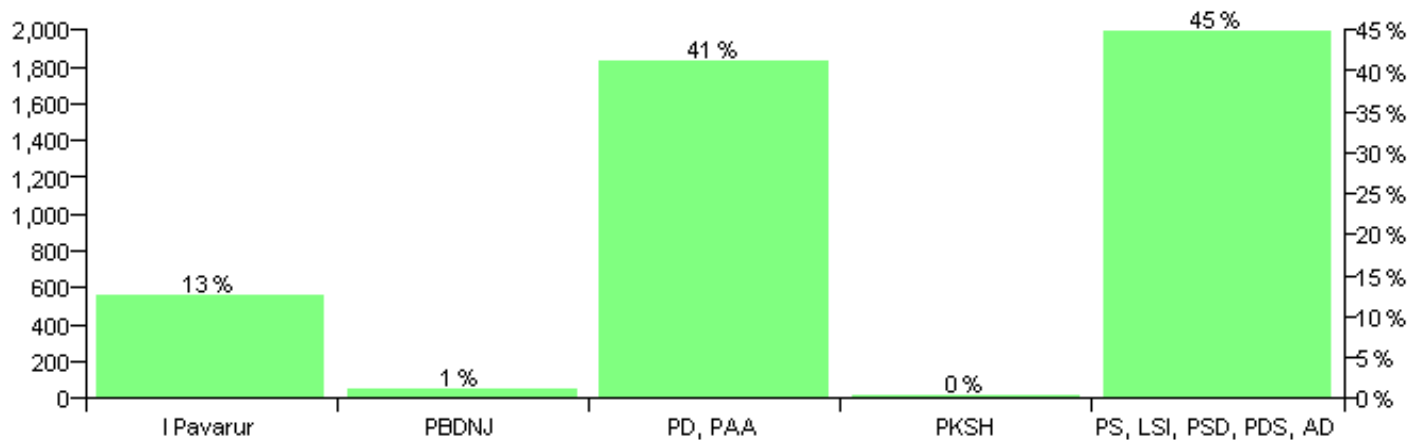

Numri i njësive 369

KOMISIONI QENDROR I ZGJEDHJEVE

ZGJEDHJET VENDORE 2007

Rezultatet e zgjedhjeve për kandidatet për kryetar sipas vendimeve të KZQV-së

KOMUNA CUKALAT

Nr	Kandidatët për kryetar	Subjekti mbështetës	Vota	%
1	DERVISH SHAIPI SHAHINI	PKSH	9	0.49 %
2	FESTIM MAHMUT NASUFI	PS, LSI, PSD, PDS, AD	482	26.37 %
3	FLAMUR NJAZI METOHU	I Pavarur	124	6.78 %
4	JUSTI ABAS ZYKA	PD, PLL	1,213	66.36 %
		Sum:	1,828	100%