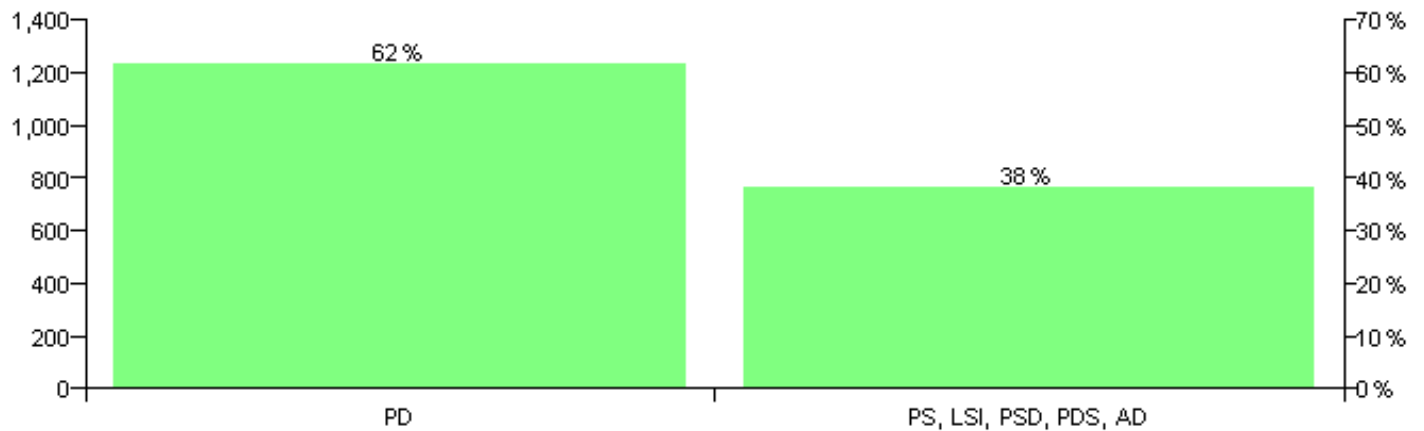

Numri i njësive 369

KOMISIONI QENDROR I ZGJEDHJEVE

ZGJEDHJET VENDORE 2007

Rezultatet e zgjedhjeve për kandidatet për kryetar sipas vendimeve të KZQV-së

KOMUNA FRATAR

Nr	Kandidatët për kryetar	Subjekti mbështetës	Vota	%
1	ENVER HEKURAN KAPLLANAJ	PS, LSI, PSD, PDS, AD	748	38.30 %
2	SABIRE YZEDIN HOXHAJ	PD	1,205	61.70 %
		Sum:	1,953	100%