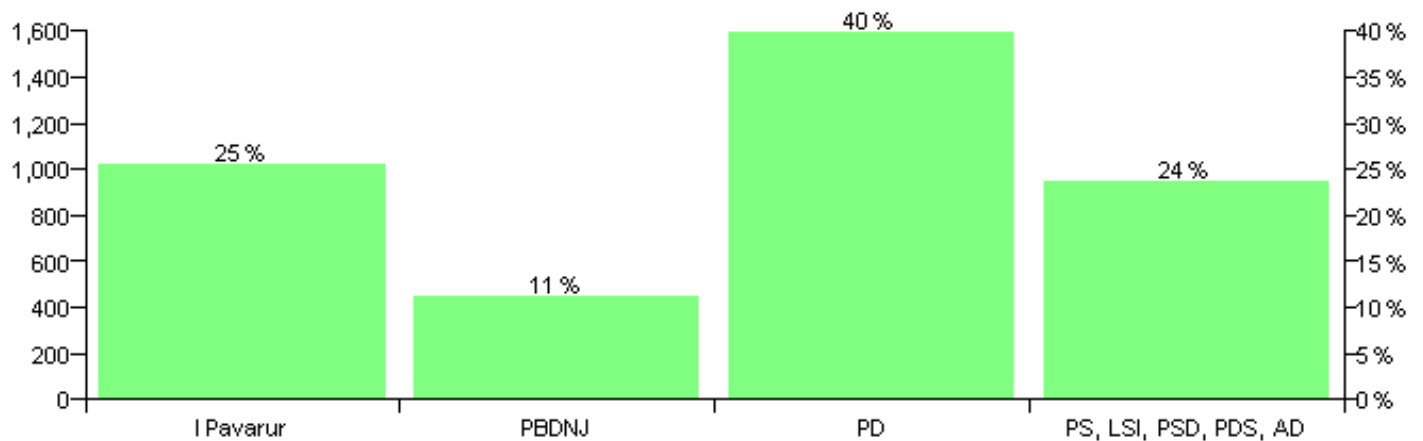

KOMISIONI QENDROR I ZGJEDHJEVE

Rezultatet e zgjedhjeve për kandidatet për kryetar sipas vendimeve të KZQV-së

KOMUNA SHENGJIN

Nr	Kandidatët për kryetar	Subjekti mbështetës	Vota	%
1	AGETINA NIK SULAJ	PBDNJ	390	11.10 %
2	LUIGJ PASHKO PRELAJ	PD	1,400	39.83 %
3	NIKOLIN RROK GJERGJI	PS, LSI, PSD, PDS, AD	830	23.61 %
4	SALVADOR PRETASH KAÇAJ	I Pavarur	895	25.46 %
		Sum:	3,515	100%

Numri i njësive 369