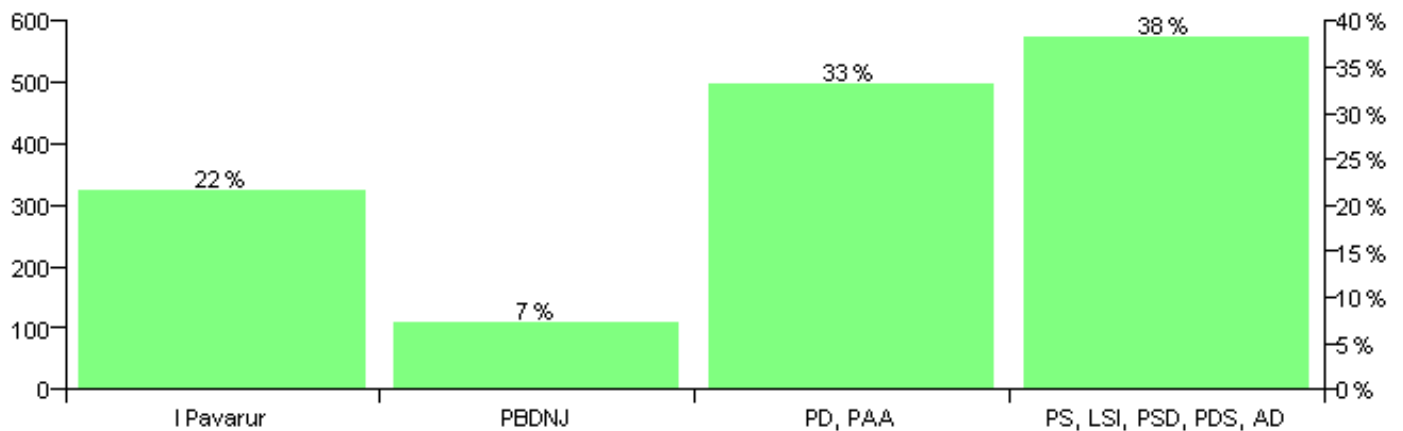

Numri i njësive 369

KOMISIONI QENDROR I ZGJEDHJEVE

Rezultatet e zgjedhjeve për kandidatet për kryetar sipas vendimeve të KZQV-së

KOMUNA TOPOJAN

Nr	Kandidatët për kryetar	Subjekti mbështetës	Vota	%
1	SAFET REXHEP MYFTARI	PD	683	68.99 %
2	SHKELZEN REXHEP ISLAMAJ	PS, LSI, PSD, PDS, AD	307	31.01 %
		Sum:	990	100%