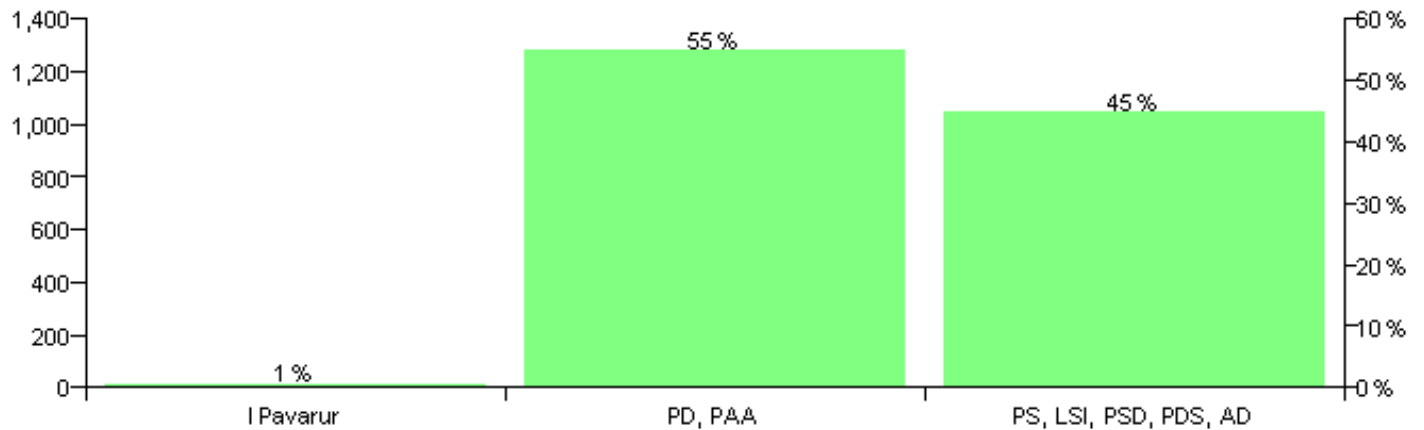

Numri i njësive 369

KOMISIONI QENDROR I ZGJEDHJEVE

Rezultatet e zgjedhjeve për kandidatet për kryetar sipas vendimeve të KZQV-së

BASHKIA MAMINAS

Nr	Kandidatët për kryetar	Subjekti mbështetës	Vota	%
1	AGIM HAMDË RAMETA	I Pavarur	13	0.53 %
2	DASHAMIR HASAN OSMANI	PD, PAA	1,334	54.74 %
3	ISMAIL QANI GJERGJI	PS, LSI, PSD, PDS, AD	1,090	44.73 %
		Sum:	2,437	100%