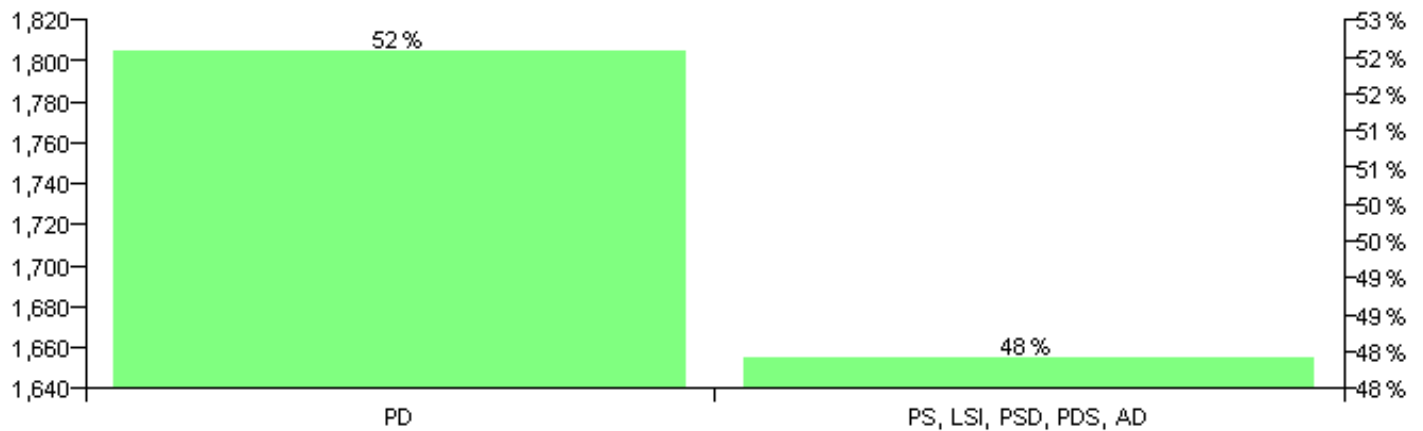

Numri i njësive 369

KOMISIONI QENDROR I ZGJEDHJEVE

ZGJEDHJET VENDORE 2007

Rezultatet e zgjedhjeve për kandidatet për kryetar sipas vendimeve të KZQV-së

BASHKIA SELENICE

Nr	Kandidatët për kryetar	Subjekti mbështetës	Vota	%
1	ILIA XOXI SEFERI	PBDNJ, PD	1,037	66.39 %
2	QATIP RAZI BASHO	PS, LSI, PSD, PDS, AD	525	33.61 %
		Sum:	1,562	100%