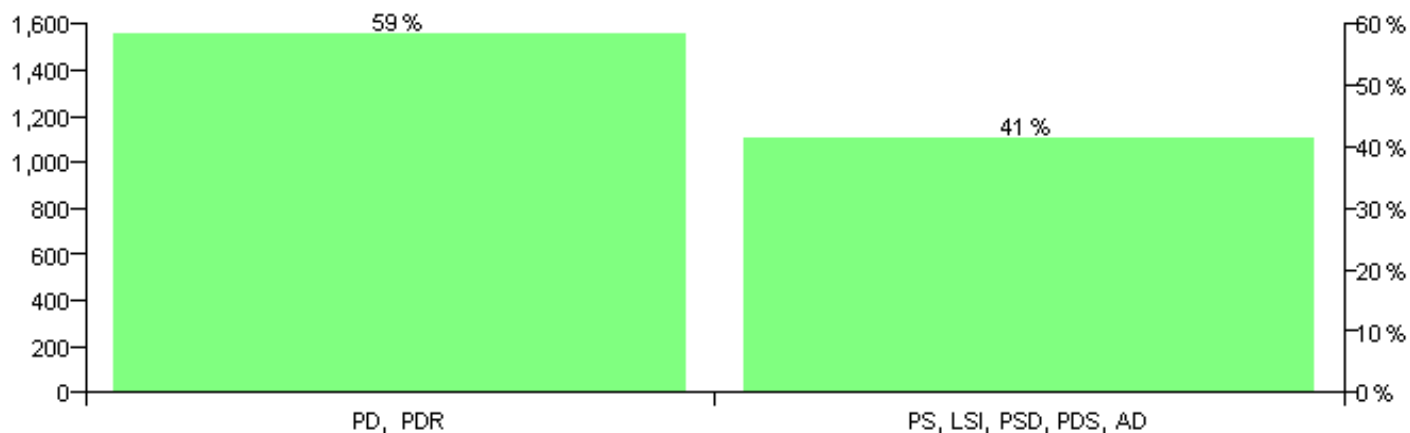

Numri i njësive 369

KOMISIONI QENDROR I ZGJEDHJEVE

Rezultatet e zgjedhjeve për kandidatet për kryetar sipas vendimeve të KZQV-së

KOMUNA PEZE

Nr	Kandidatët për kryetar	Subjekti mbështetës	Vota	%
1	ENVER ALI DORZI	PS, LSI, PSD, PDS, AD	1,339	55.22 %
2	IMERIAN ABDULLA MEREPEZA	PD	1,086	44.78 %
		Sum:	2,425	100%