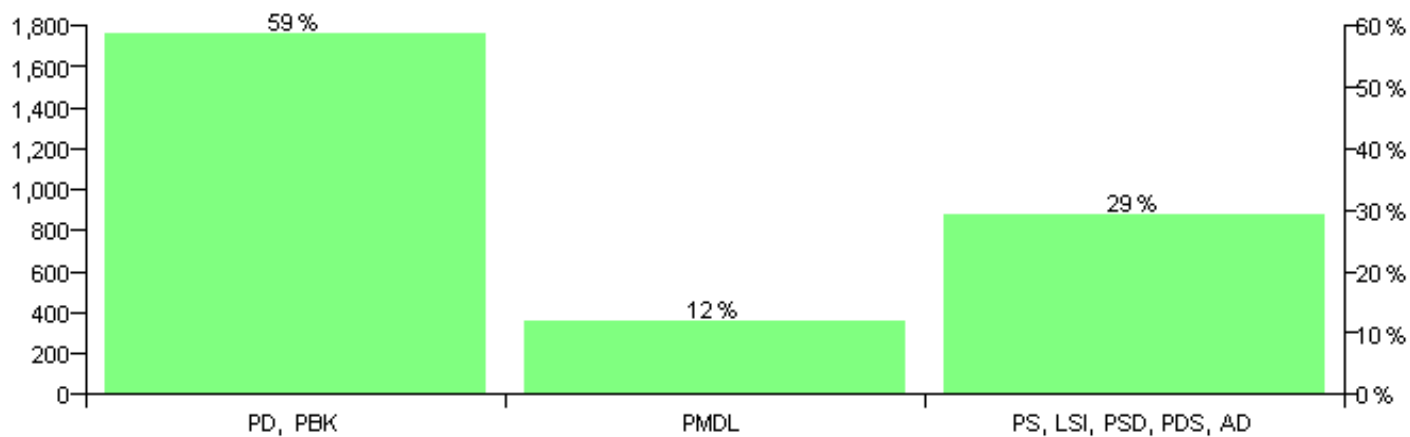

Numri i njësive 369

KOMISIONI QENDROR I ZGJEDHJEVE

Rezultatet e zgjedhjeve për kandidatet për kryetar sipas vendimeve të KZQV-së

KOMUNA VELI POJE

Nr	Kandidatët për kryetar	Subjekti mbështetës	Vota	%
1	BARDHOK NDUE NDREKA	PS, LSI, PSD, PDS, AD	862	29.34 %
2	LUIGJ LLESH VILUMI	PMDL	353	12.01 %
3	NIKOLLË ZEF MARKU	PD, PBK	1,723	58.65 %
		Sum:	2,938	100%