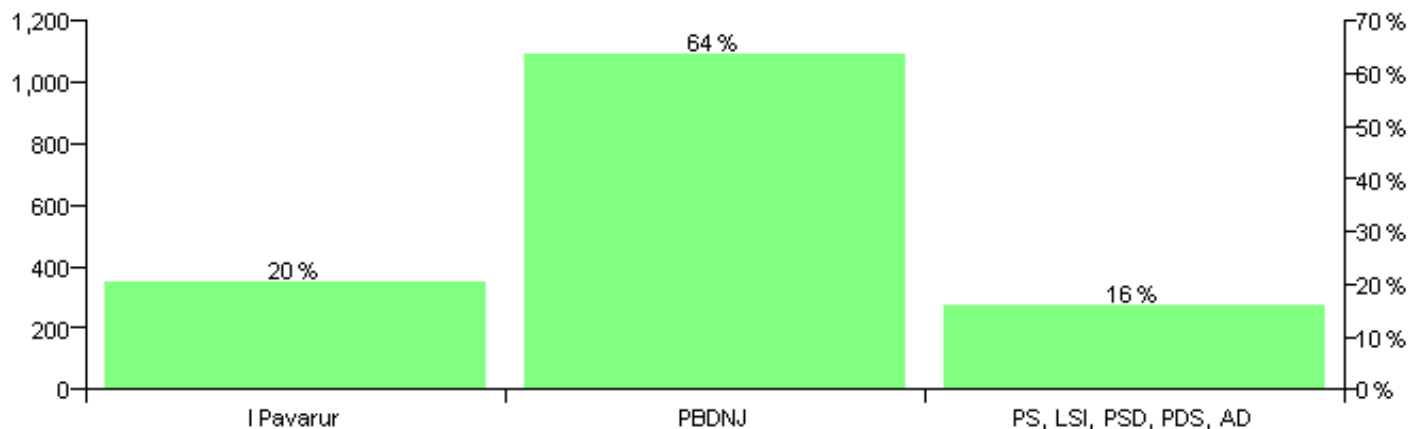

Numri i njësive 369

KOMISIONI QENDROR I ZGJEDHJEVE

Rezultatet e zgjedhjeve për kandidatet për kryetar sipas vendimeve të KZQV-së

KOMUNA MESOPOTAN

Nr	Kandidatët për kryetar	Subjekti mbështetës	Vota	%
1	ARJAN ANASTAS HARIZI	PS, LSI, PSD, PDS, AD	272	16.02 %
2	GLIGOR KRISTO NAÇI	I Pavarur	345	20.32 %
3	THEMISTOKLI HARALLAMB KAISHI	PBDNJ	1,081	63.66 %
		Sum:	1,698	100%