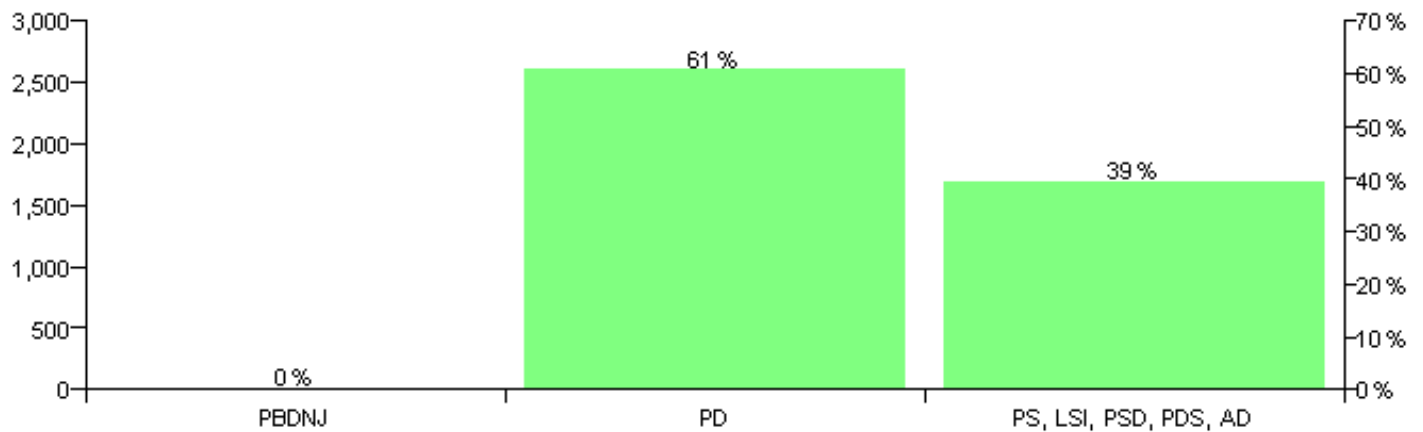

Numri i njësive 369

KOMISIONI QENDROR I ZGJEDHJEVE

Rezultatet e zgjedhjeve për kandidatet për kryetar sipas vendimeve të KZQV-së

KOMUNA KASTRAT

Nr	Kandidatët për kryetar	Subjekti mbështetës	Vota	%
1	EJLL NIKOLL KEQAJ	PS, LSI, PSD, PDS, AD	0	0.00 %
2	GJOVALIN GJEKE VESHTI	PD, PR	2,610	61.12 %
3	TOM GJEKE CURRAJ	PBDNJ	1,660	38.88 %
		Sum:	4,270	100%