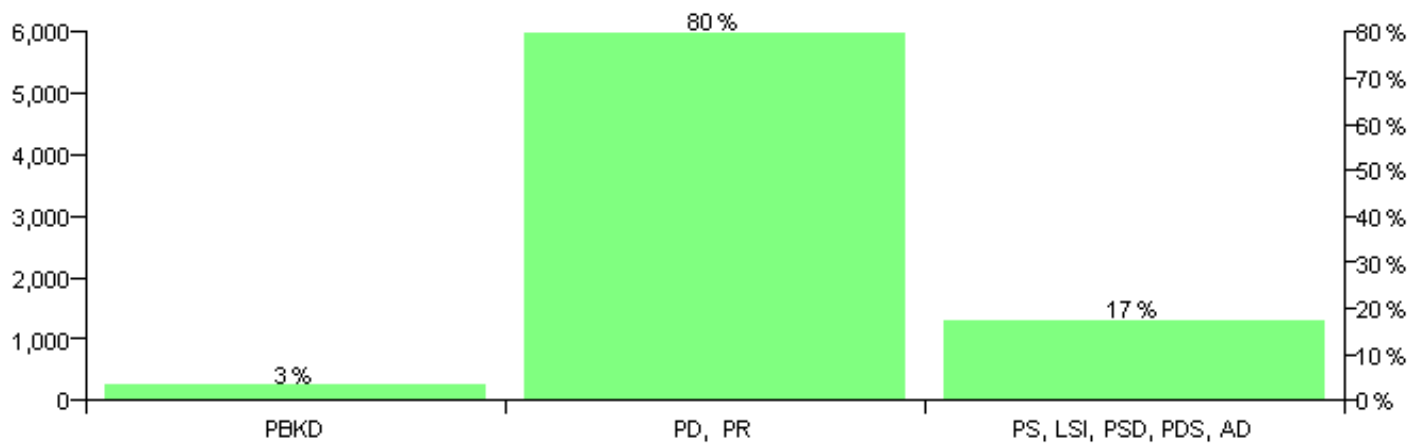

Numri i njësive 369

KOMISIONI QENDROR I ZGJEDHJEVE

Rezultatet e zgjedhjeve për kandidatet për kryetar sipas vendimeve të KZQV-së

KOMUNA RASHBULL

Nr	Kandidatët për kryetar	Subjekti mbështetës	Vota	%
1	HAJREDIN NASUF NIKOÇI	PBKD	201	3.17 %
2	HYSEN HARIZ GASHI	PD, PR	5,046	79.67 %
3	REXHEP AHMET QERIMI	PS, LSI, PSD, PDS, AD	1,087	17.16 %
		Sum:	6,334	100%