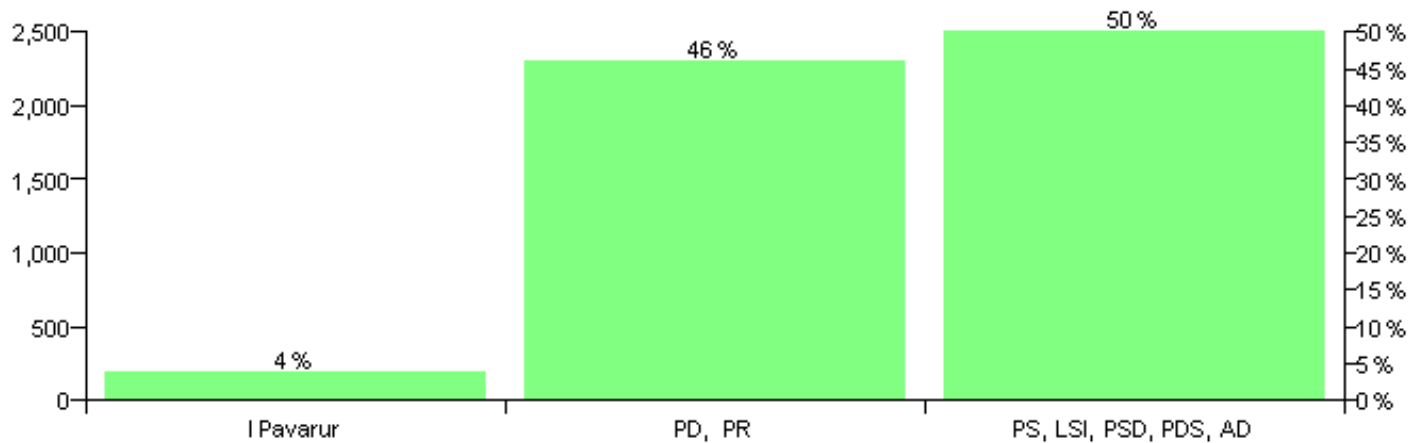

Numri i njësive 369

KOMISIONI QENDROR I ZGJEDHJEVE

Rezultatet e zgjedhjeve për kandidatet për kryetar sipas vendimeve të KZQV-së

BASHKIA SHIJAK

Nr	Kandidatët për kryetar	Subjekti mbështetës	Vota	%
1	AFERDITA HAMID ALITE	PS, LSI, PSD, PDS, AD	2,097	49.99 %
2	MEHMET MALIQ RAKIPI	PD, PR	1,933	46.08 %
3	SAMIR XHAVIT QEVANI	I Pavarur	165	3.93 %
		Sum:	4,195	100%