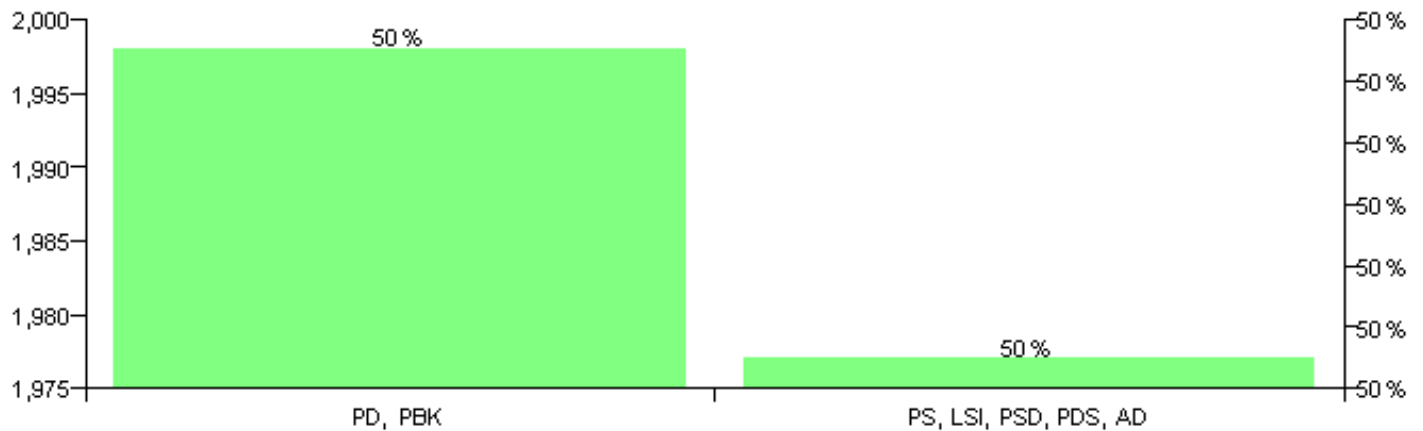

KOMISIONI QENDROR I ZGJEDHJEVE

Rezultatet e zgjedhjeve për kandidatet për kryetar sipas vendimeve të KZQV-së

KOMUNA QUKES

Nr	Kandidatët për kryetar	Subjekti mbështetës	Vota	%
1	NUREDIN RAMIZ BELBA	PS, LSI, PSD, PDS, AD	1,976	49.75 %
2	YMER ISLAM BLLOSHMI	PD, PBK	1,996	50.25 %
		Sum:	3,972	100%

Numri i njësive 369