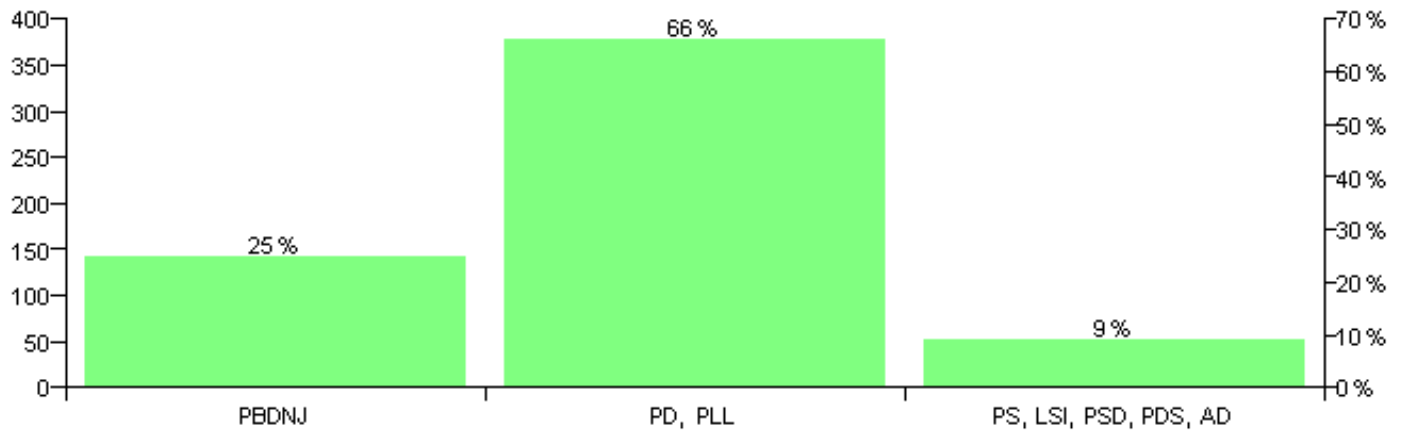

Numri i njësive 369

KOMISIONI QENDROR I ZGJEDHJEVE

Rezultatet e zgjedhjeve për kandidatet për kryetar sipas vendimeve të KZQV-së

KOMUNA BLERIM

Nr	Kandidatët për kryetar	Subjekti mbështetës	Vota	%
1	ISMET QAMIL VELAJ	PS, LSI, PSD, PDS, AD	52	9.08 %
2	NDOC MARK PRENDI	PD, PLL	378	65.97 %
3	NDUE MHILL NIKA	PBDNJ	143	24.96 %
		Sum:	573	100%