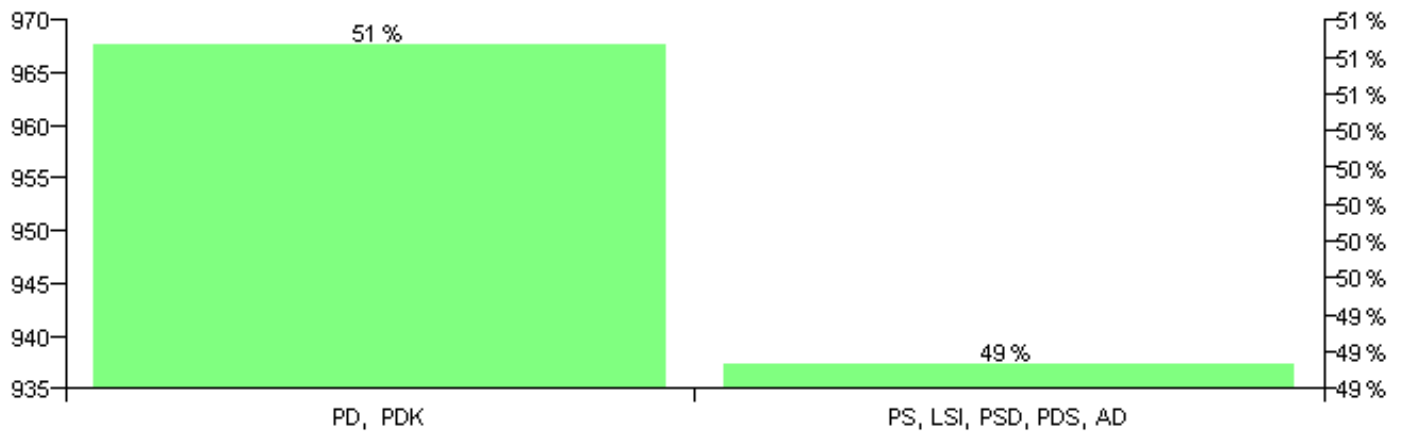

Numri i njësive 369

KOMISIONI QENDROR I ZGJEDHJEVE

Rezultatet e zgjedhjeve për kandidatet për kryetar sipas vendimeve të KZQV-së

KOMUNA FAN

Nr	Kandidatët për kryetar	Subjekti mbështetës	Vota	%
1	GJERGJ NDUE PRENGA	PD, PDK	969	50.87 %
2	MARK NDUE PRENGA	PS, LSI, PSD, PDS, AD	936	49.13 %
		Sum:	1,905	100%