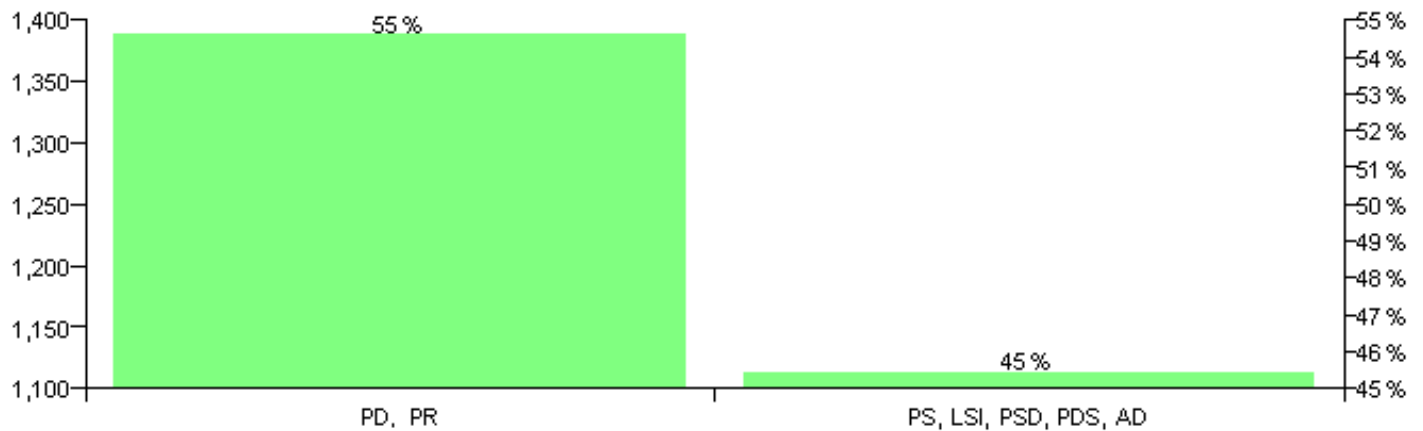

Numri i njësive 369

KOMISIONI QENDROR I ZGJEDHJEVE

Rezultatet e zgjedhjeve për kandidatet për kryetar sipas vendimeve të KZQV-së

KOMUNA BERZHITE

Nr	Kandidatët për kryetar	Subjekti mbështetës	Vota	%
1	GENC RAMAZAN DRITA	PD, PR	1,357	54.59 %
2	SULEJMAN SHYOYRI KULLOLLI	PS, LSI, PSD, PDS, AD	1,129	45.41 %
		Sum:	2,486	100%