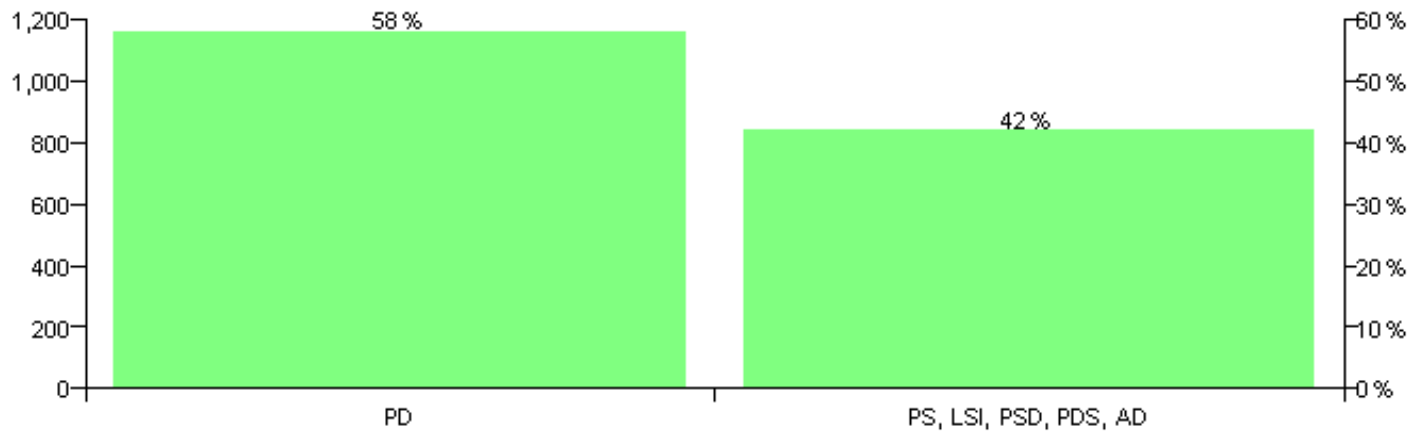

Numri i njësive 369

KOMISIONI QENDROR I ZGJEDHJEVE

Rezultatet e zgjedhjeve për kandidatet për kryetar sipas vendimeve të KZQV-së

KOMUNA SHISHTAVEC

Nr	Kandidatët për kryetar	Subjekti mbështetës	Vota	%
1	BESIM UZIDIN DRAGA	PS, LSI, PSD, PDS, AD	858	41.89 %
2	DILAMAN FERMI NELA	PD	1,190	58.11 %
		Sum:	2,048	100%