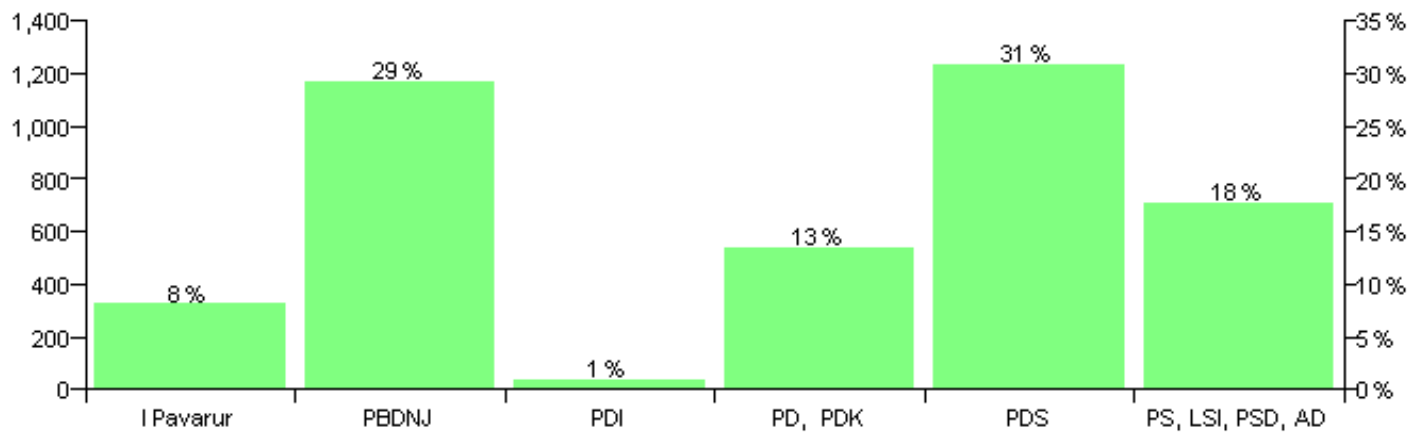

Numri i njësive 369

KOMISIONI QENDROR I ZGJEDHJEVE

Rezultatet e zgjedhjeve për kandidatet për kryetar sipas vendimeve të KZQV-së

KOMUNA QENDER-VLORE

Nr	Kandidatët për kryetar	Subjekti mbështetës	Vota	%
1	AGRON NOVRUZ LIKAJ	PS, LSI, PSD, AD	769	17.61 %
2	ARBEN XHEZO AVDULI	PDS	1,343	30.76 %
3	FREDO JORGJI BERBERI	PBDNJ	1,277	29.25 %
4	ILIRIAN FETI MEZINAJ	PD, PDK	586	13.42 %
5	LUFTAR XHYHER KAMBERAJ	I Pavarur	352	8.06 %
6	ZHULIETA BESIK IDRIZI	PDI	39	0.89 %
		Sum:	4,366	100%