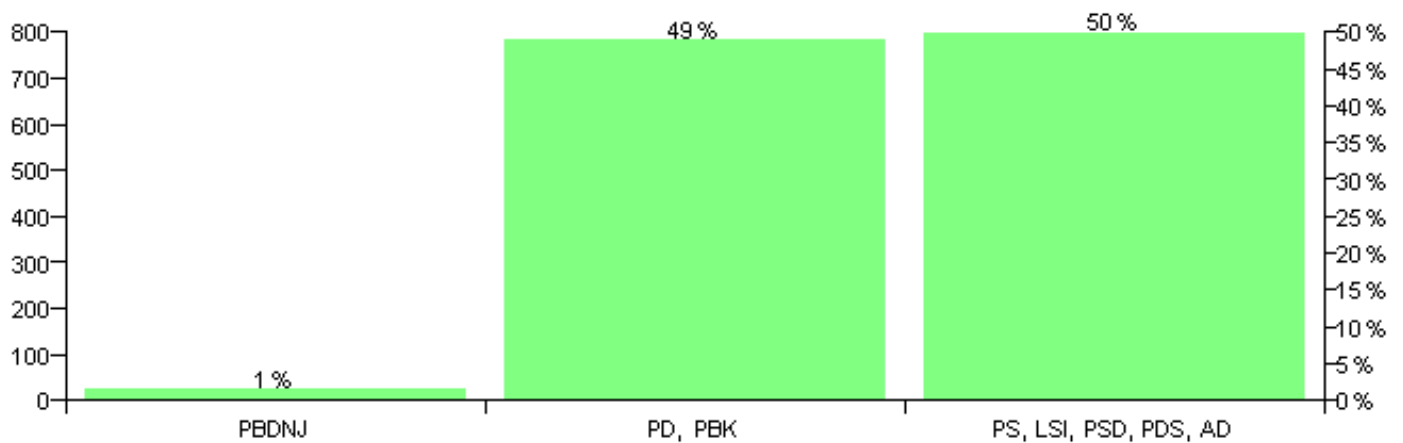

Numri i njësive 369

KOMISIONI QENDROR I ZGJEDHJEVE

Rezultatet e zgjedhjeve për kandidatet për kryetar sipas vendimeve të KZQV-së

KOMUNA TREBINJE

Nr	Kandidatët për kryetar	Subjekti mbështetës	Vota	%
1	BARDHOSH XHEVIT QOSE	PBDNJ	21	1.41 %
2	GENCI KADRI MUÇO	PD, PBK	726	48.82 %
3	GJERGJI STEFAN BUZO	PS, LSI, PSD, PDS, AD	740	49.76 %
		Sum:	1,487	100%