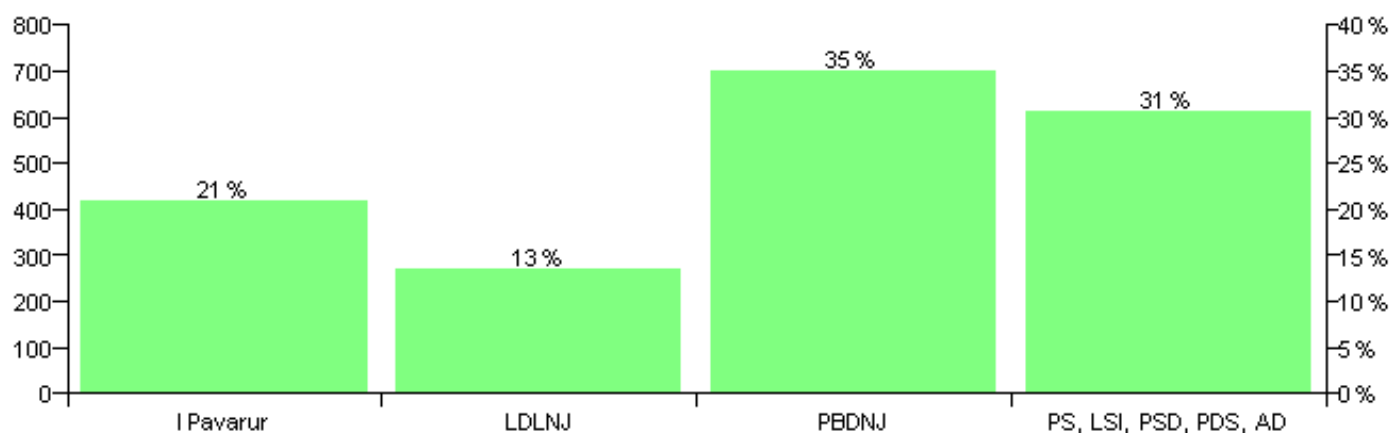

Numri i njësive 369

KOMISIONI QENDROR I ZGJEDHJEVE

Rezultatet e zgjedhjeve për kandidatet për kryetar sipas vendimeve të KZQV-së

KOMUNA ALIKO

Nr	Kandidatët për kryetar	Subjekti mbështetës	Vota	%
1	ILIA JORGJI THANASI	PBDNJ	722	35.03 %
2	KRISTO GLIGOR KALLOJERI	LDLNJ	278	13.49 %
3	KRISTO SOTNJOTI KAISHI	I Pavarur	431	20.91 %
4	SPIRO THOMA PAPA	PS, LSI, PSD, PDS, AD	630	30.57 %
		Sum:	2,061	100%