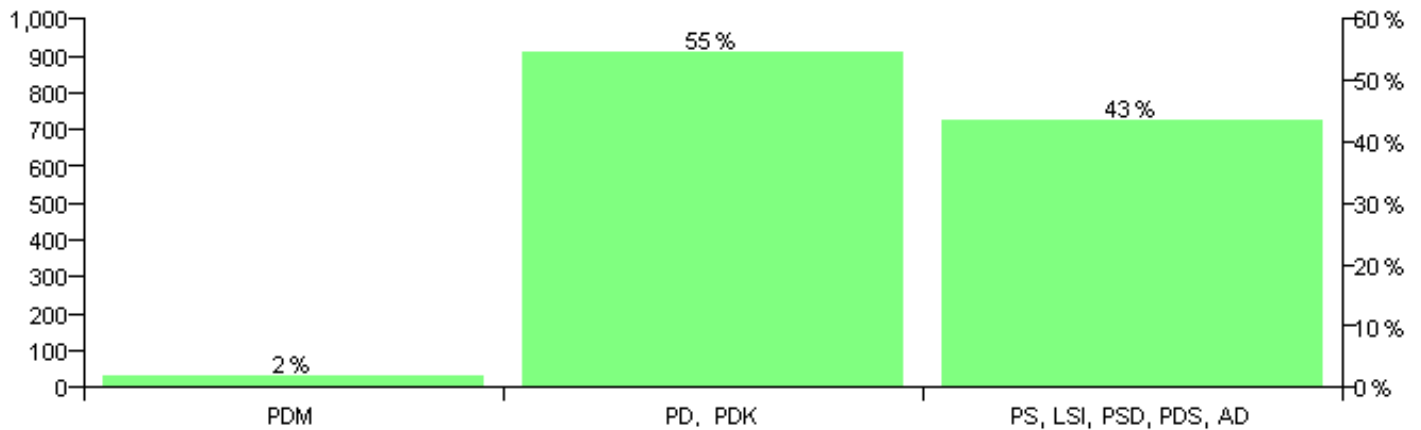

KOMISIONI QENDROR I ZGJEDHJEVE

Rezultatet e zgjedhjeve për kandidatet për kryetar sipas vendimeve të KZQV-së

BASHKIA FUSH-ARREZ

Nr	Kandidatët për kryetar	Subjekti mbështetës	Vota	%
1	MARK PRENG QAFA	PDM	36	2.00 %
2	NDUE LLESH PALUCA	PD, PDK	985	54.60 %
3	PRELE NIKE CENAJ	PS, LSI, PSD, PDS, AD	783	43.40 %
		Sum:	1,804	100%

Numri i njësive 369