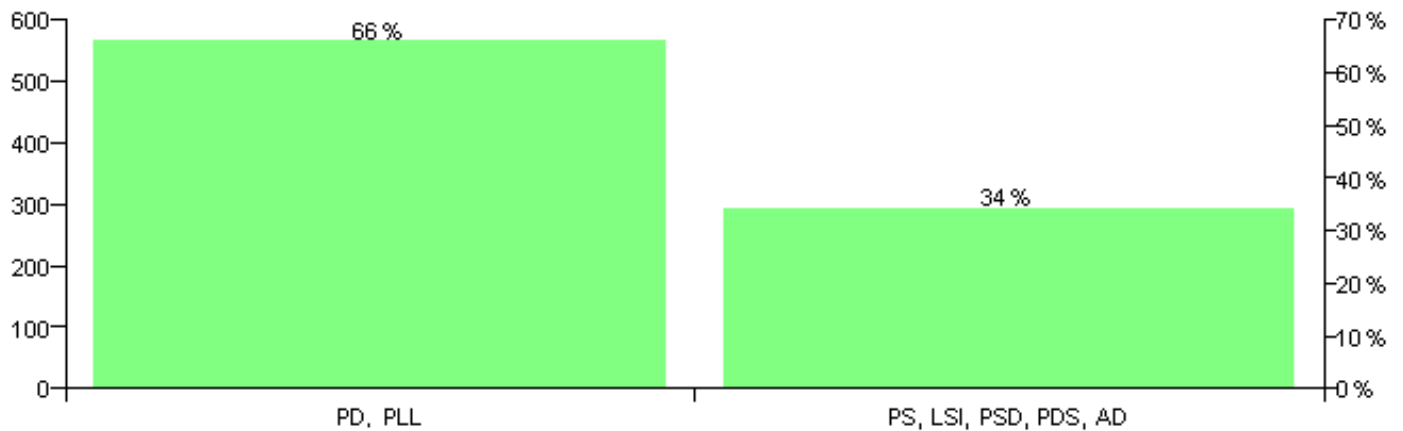

Numri i njësive 369

KOMISIONI QENDROR I ZGJEDHJEVE

Rezultatet e zgjedhjeve për kandidatet për kryetar sipas vendimeve të KZQV-së

KOMUNA FIERZE-TROPOJE

Nr	Kandidatët për kryetar	Subjekti mbështetës	Vota	%
1	BESNIK XHAFFER DUSHAJ	PD	683	71.89 %
2	UKË BRAHIM PONARI	PS, LSI, PSD, PDS, AD	267	28.11 %
		Sum:	950	100%