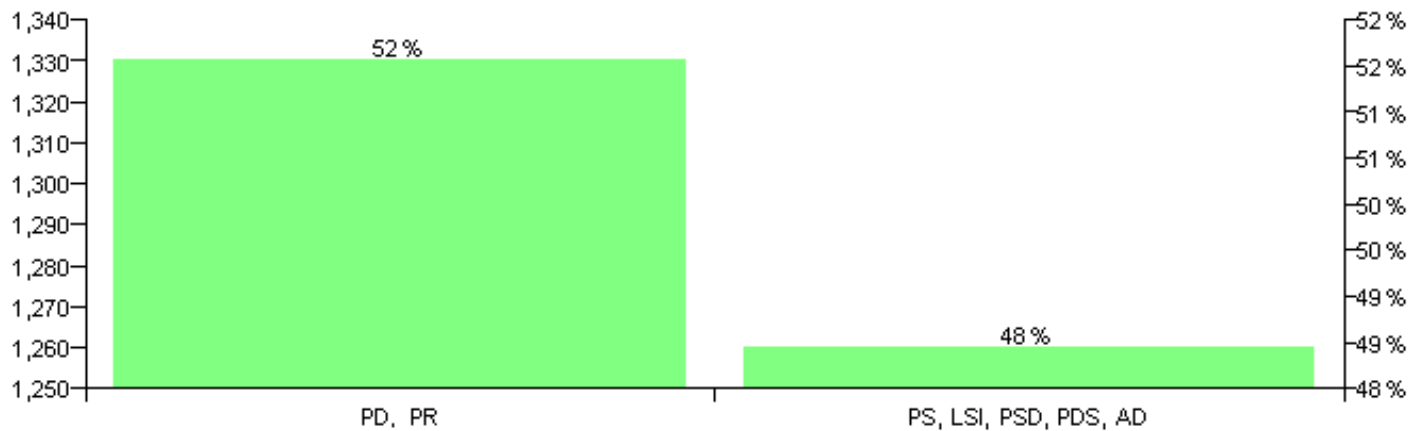

Numri i njësive 369

KOMISIONI QENDROR I ZGJEDHJEVE

Rezultatet e zgjedhjeve për kandidatet për kryetar sipas vendimeve të KZQV-së

KOMUNA LUKOVE

Nr	Kandidatët për kryetar	Subjekti mbështetës	Vota	%
1	FITIM FERIT HIZMO	PS, LSI, PSD, PDS, AD	1,258	48.44 %
2	VLADIMIR ILLO KUMI	PD, PR	1,339	51.56 %
		Sum:	2,597	100%