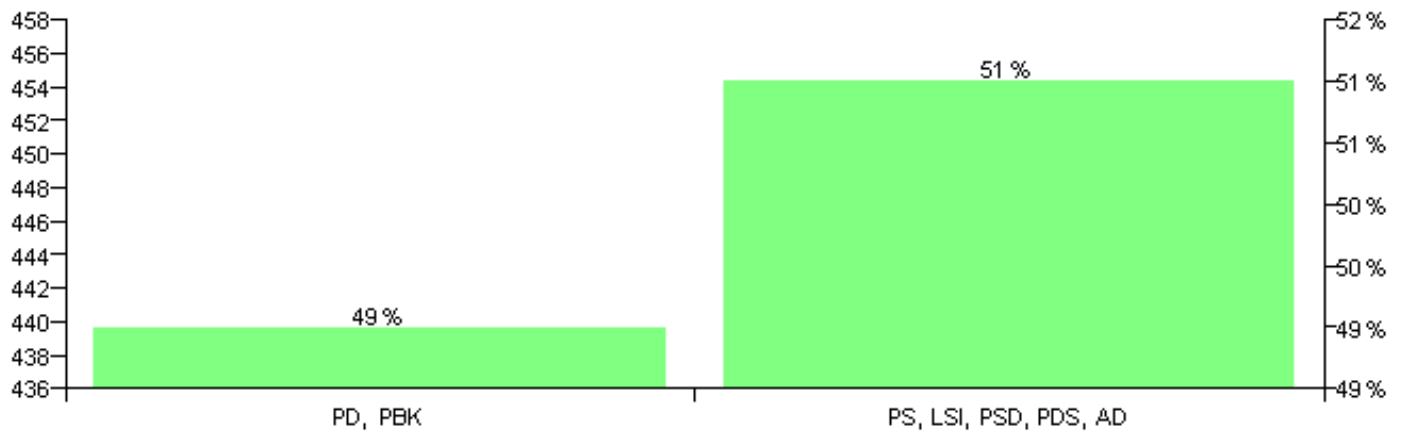

Numri i njësive 369

KOMISIONI QENDROR I ZGJEDHJEVE

Rezultatet e zgjedhjeve për kandidatet për kryetar sipas vendimeve të KZQV-së

KOMUNA KUTE

Nr	Kandidatët për kryetar	Subjekti mbështetës	Vota	%
1	NAIM ASLLAN GOXHAJ	PD, PAA	611	48.96 %
2	QERIM ISMAIL ISMAILAJ	PS, PSD, PDS, AD	637	51.04 %
		Sum:	1,248	100%