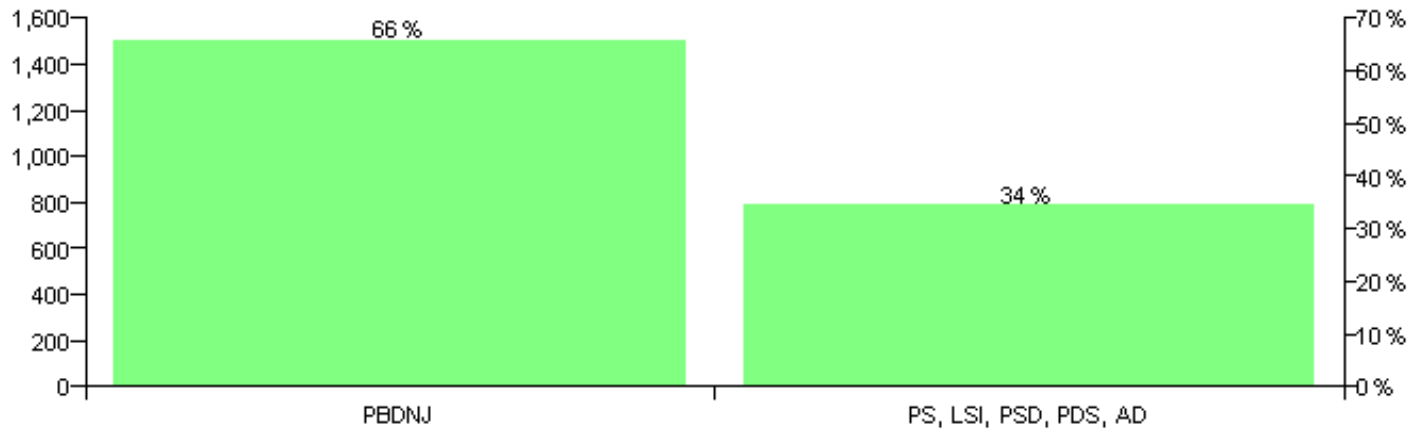

KOMISIONI QENDROR I ZGJEDHJEVE

Rezultatet e zgjedhjeve për kandidatet për kryetar sipas vendimeve të KZQV-së

KOMUNA MOLLAJ

Nr	Kandidatët për kryetar	Subjekti mbështetës	Vota	%
1	FREDI BEXHET XHEMO	PBDNJ	1,431	65.67 %
2	MEHMET-ALI REXHEP SELISHTA	PS, LSI, PSD, PDS, AD	748	34.33 %
		Sum:	2,179	100%

Numri i njësive 369