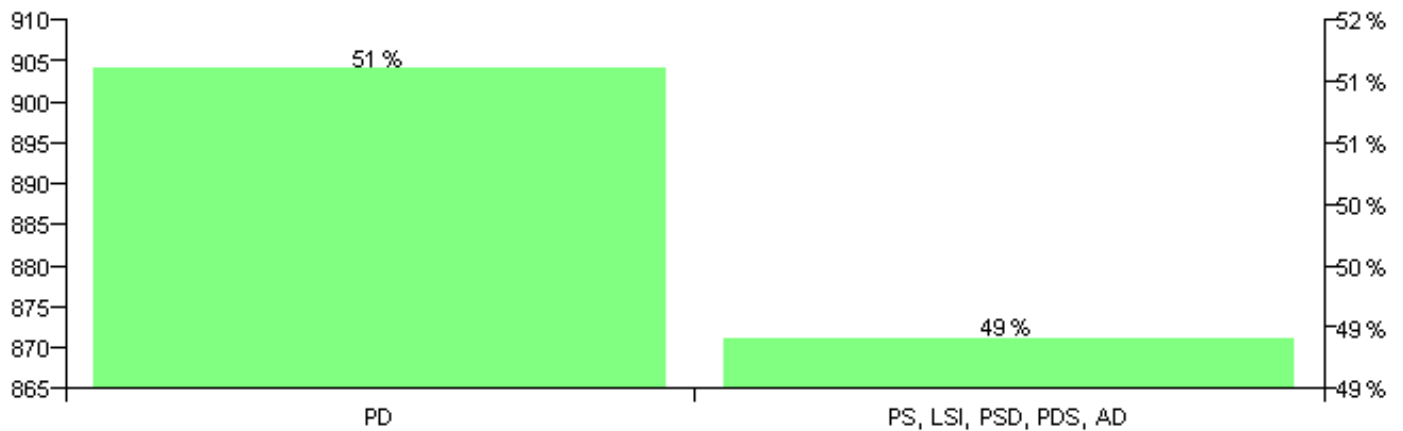

Numri i njësive 369

KOMISIONI QENDROR I ZGJEDHJEVE

Rezultatet e zgjedhjeve për kandidatet për kryetar sipas vendimeve të KZQV-së

KOMUNA FAJZA

Nr	Kandidatët për kryetar	Subjekti mbështetës	Vota	%
1	JAKUP XHEM SEFOLLI	PD	907	51.10 %
2	MIFTAR HAJDAR KAPICA	PS, LSI, PSD, PDS, AD	868	48.90 %
		Sum:	1,775	100%