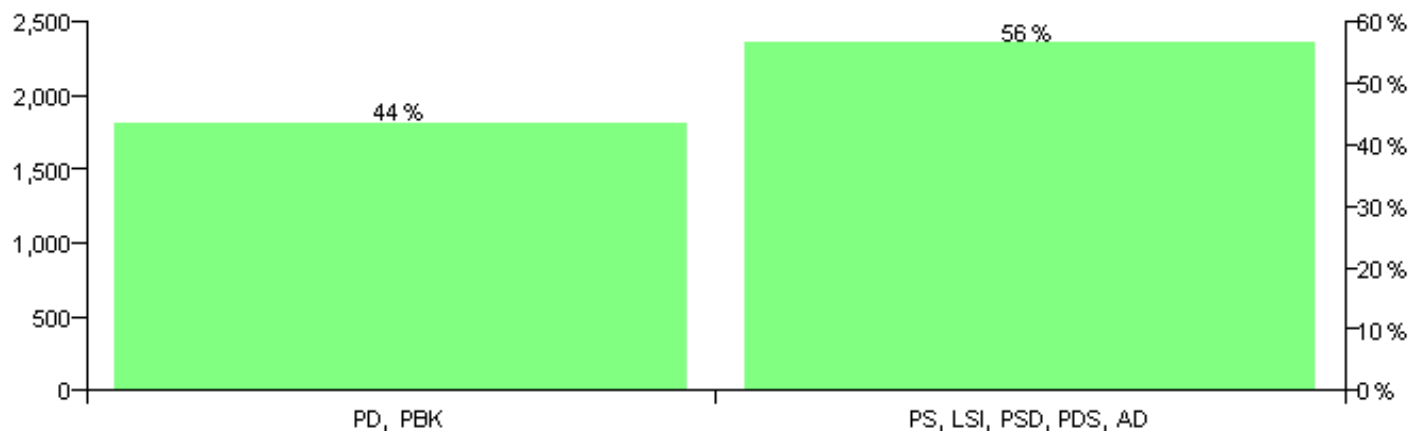

Numri i njësive 369

KOMISIONI QENDROR I ZGJEDHJEVE

Rezultatet e zgjedhjeve për kandidatet për kryetar sipas vendimeve të KZQV-së

KOMUNA FIER-SHEGAN

Nr	Kandidatët për kryetar	Subjekti mbështetës	Vota	%
1	BEDRI TEFIK HIDA	PS, LSI, PSD, PDS, AD	2,024	56.47 %
2	ILIR BAJRAM CJAPI	PD, PBK	1,560	43.53 %
		Sum:	3,584	100%