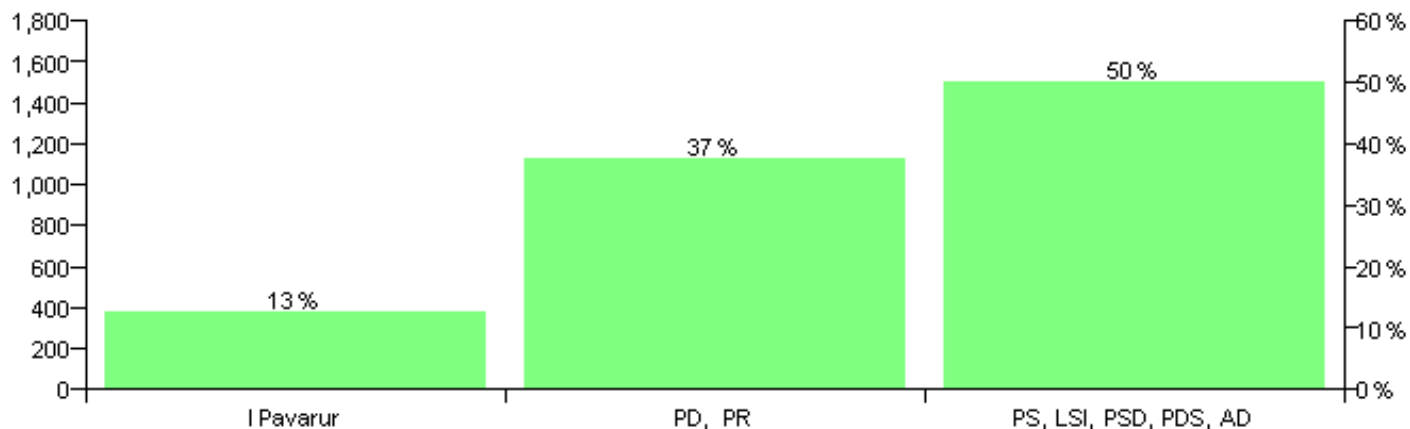

Numri i njësive 369

KOMISIONI QENDROR I ZGJEDHJEVE

Rezultatet e zgjedhjeve për kandidatet për kryetar sipas vendimeve të KZQV-së

BASHKIA LIBRAZHD

Nr	Kandidatët për kryetar	Subjekti mbështetës	Vota	%
1	ASTRIT HASAN MENALLA	PD, PR	1,347	37.46 %
2	KASTRIOT NUREDIN BEGAJ	PS, LSI, PSD, PDS, AD	1,798	50.00 %
3	SHAQIR DILAVER KUKA	I Pavarur	451	12.54 %
		Sum:	3,596	100%