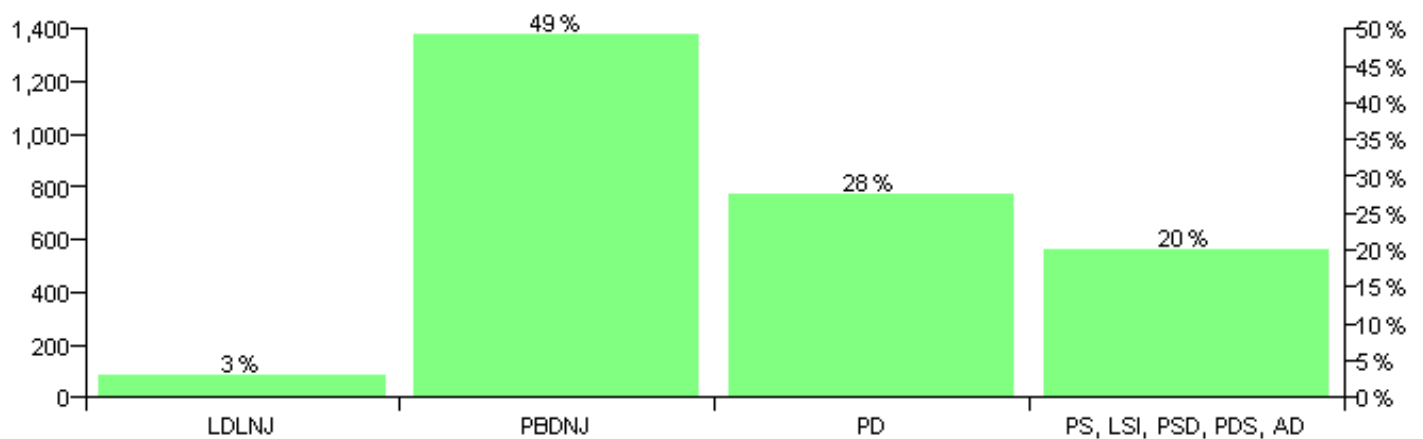

Numri i njësive 369

KOMISIONI QENDROR I ZGJEDHJEVE

Rezultatet e zgjedhjeve për kandidatet për kryetar sipas vendimeve të KZQV-së

BASHKIA HIMARE

Nr	Kandidatët për kryetar	Subjekti mbështetës	Vota	%
1	ALEKS VASIL TATO	PS, LSI, PSD, PDS, AD	518	20.15 %
2	DHIMITRI VADHI LLAZARI	PD	710	27.62 %
3	KOSTA DHIMITRI ANDRUCO	LDLNJ	79	3.07 %
4	VASILLAQ HARILLA BOLLANO	PBDNJ	1,264	49.16 %
		Sum:	2,571	100%