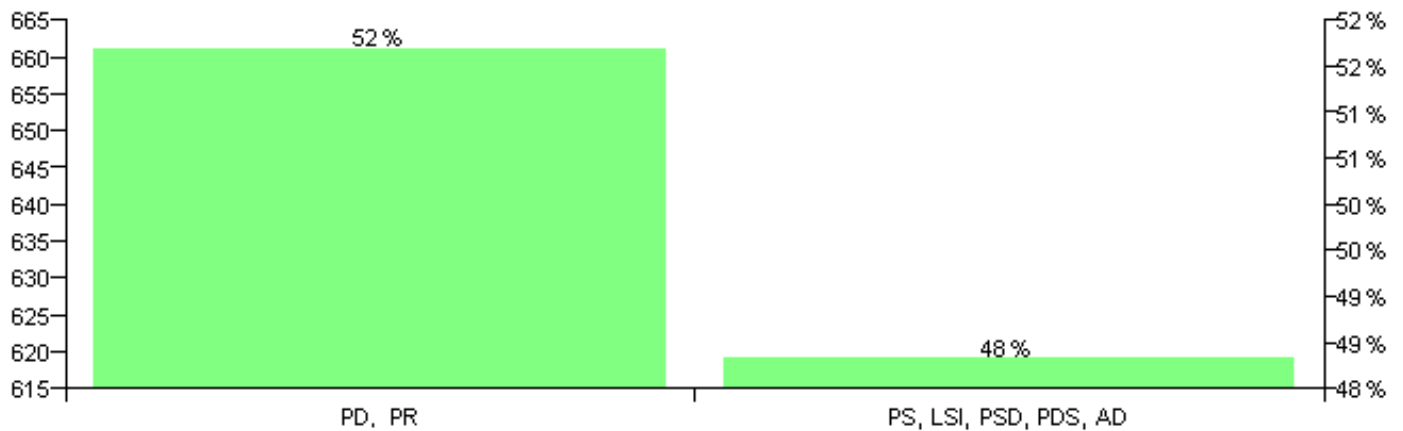

Numri i njësive 369

KOMISIONI QENDROR I ZGJEDHJEVE

Rezultatet e zgjedhjeve për kandidatet për kryetar sipas vendimeve të KZQV-së

KOMUNA NOVOSELE-
KOLONJE

Nr	Kandidatët për kryetar	Subjekti mbështetës	Vota	%
1	ADRIATIK MERSIN KAMBO	PS, LSI, PSD, PDS, AD	198	59.82 %
2	ISMET TEKI SADE	PD	133	40.18 %
		Sum:	331	100%