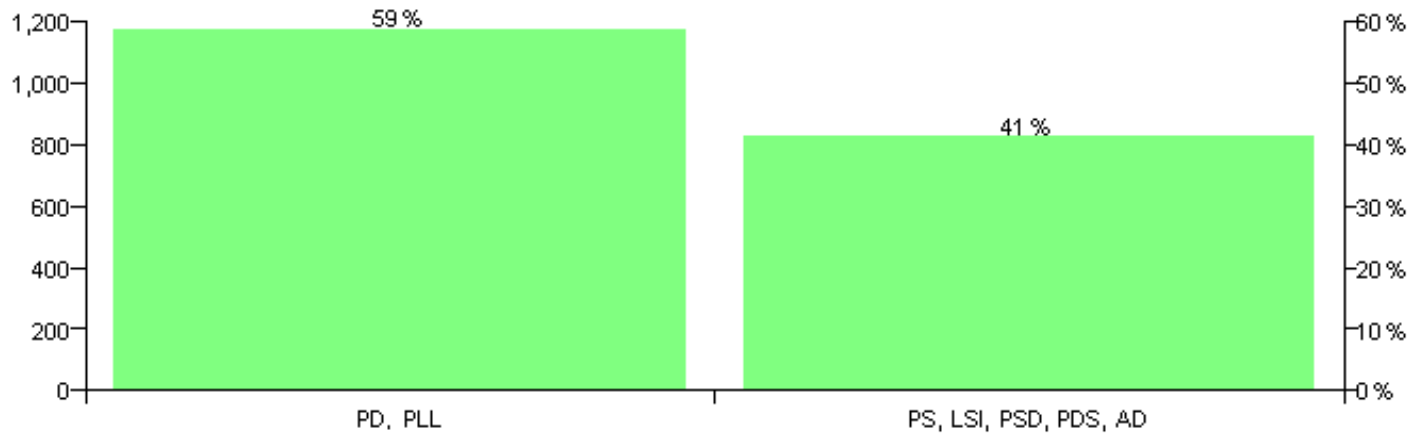

Numri i njësive 369

KOMISIONI QENDROR I ZGJEDHJEVE

Rezultatet e zgjedhjeve për kandidatet për kryetar sipas vendimeve të KZQV-së

KOMUNA GRABIAN

Nr	Kandidatët për kryetar	Subjekti mbështetës	Vota	%
1	ARDJAN MITI SHURDHAQI	PD, PLL	1,112	58.77 %
2	NDRIÇIM QENAM AGOLLI	PS, LSI, PSD, PDS, AD	780	41.23 %
		Sum:	1,892	100%