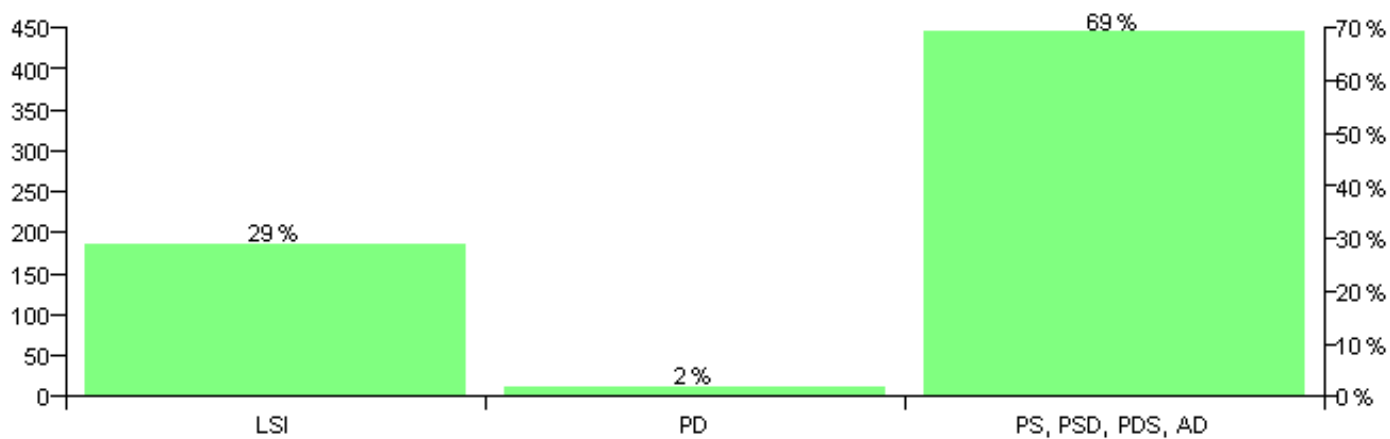

Numri i njësive 369

KOMISIONI QENDROR I ZGJEDHJEVE

Rezultatet e zgjedhjeve për kandidatet për kryetar sipas vendimeve të KZQV-së

KOMUNA POTOM

Nr	Kandidatët për kryetar	Subjekti mbështetës	Vota	%
1	DEMIR DAJLAN RAKO	PD	11	1.86 %
2	EDMOND QANI OMERI	PS, PSD, PDS, AD	409	69.09 %
3	SHEFOET AVNI KOROMANI	LSI	172	29.05 %
		Sum:	592	100%