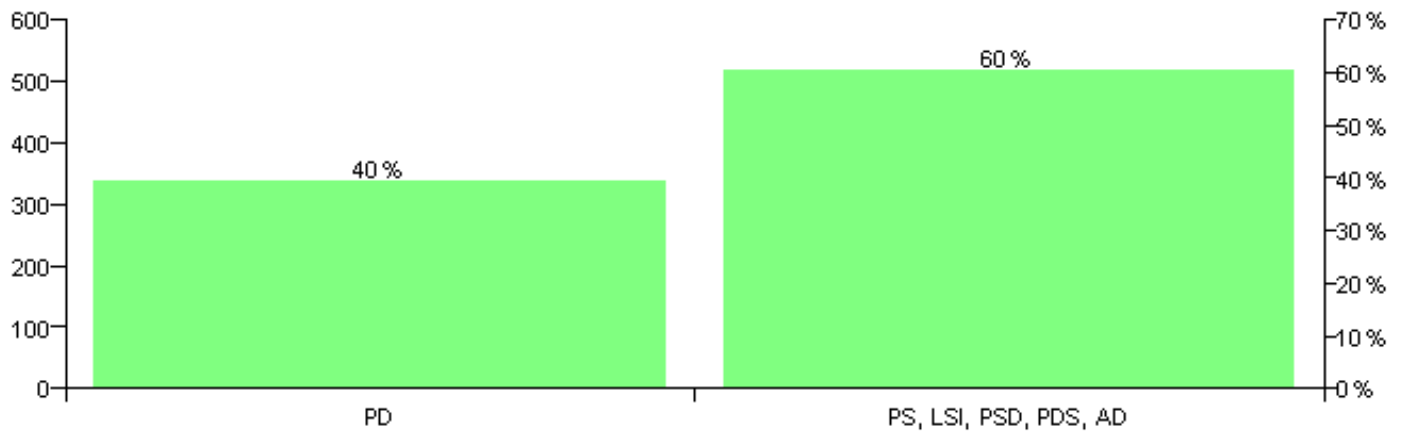

KOMISIONI QENDROR I ZGJEDHJEVE

Rezultatet e zgjedhjeve për kandidatet për kryetar sipas vendimeve të KZQV-së

KOMUNA SUKE

Nr	Kandidatët për kryetar	Subjekti mbështetës	Vota	%
1	ALI JEMIN DELILAJ	PS, LSI, PSD, PDS, AD	549	60.46 %
2	HEKURAN LULA SEDARAJ	PD	359	39.54 %
		Sum:	908	100%

Numri i njësive 369