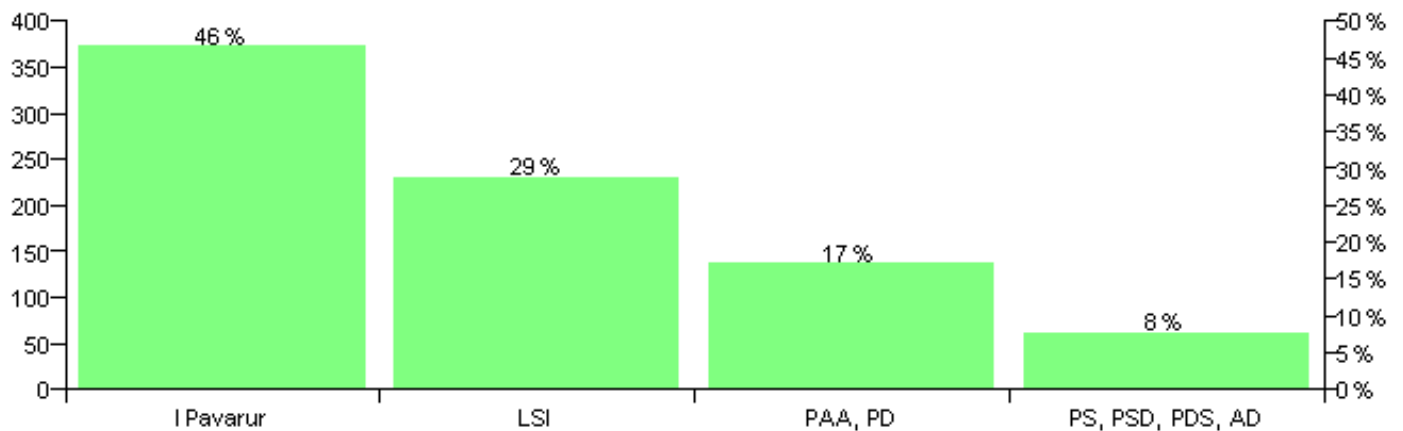

Numri i njësive 369

KOMISIONI QENDROR I ZGJEDHJEVE

Rezultatet e zgjedhjeve për kandidatet për kryetar sipas vendimeve të KZQV-së

KOMUNA KARINE

Nr	Kandidatët për kryetar	Subjekti mbështetës	Vota	%
1	DYLEJMAN ISMAIL ZEKA	LSI	238	28.74 %
2	HAKI HAJDAR SARAÇI	PS, PSD, PDS, AD	64	7.73 %
3	SELMAN FIQIRI KARINA	I Pavarur	385	46.50 %
4	TOMORR ZYBER JUBA	PAA, PD	141	17.03 %
		Sum:	828	100%