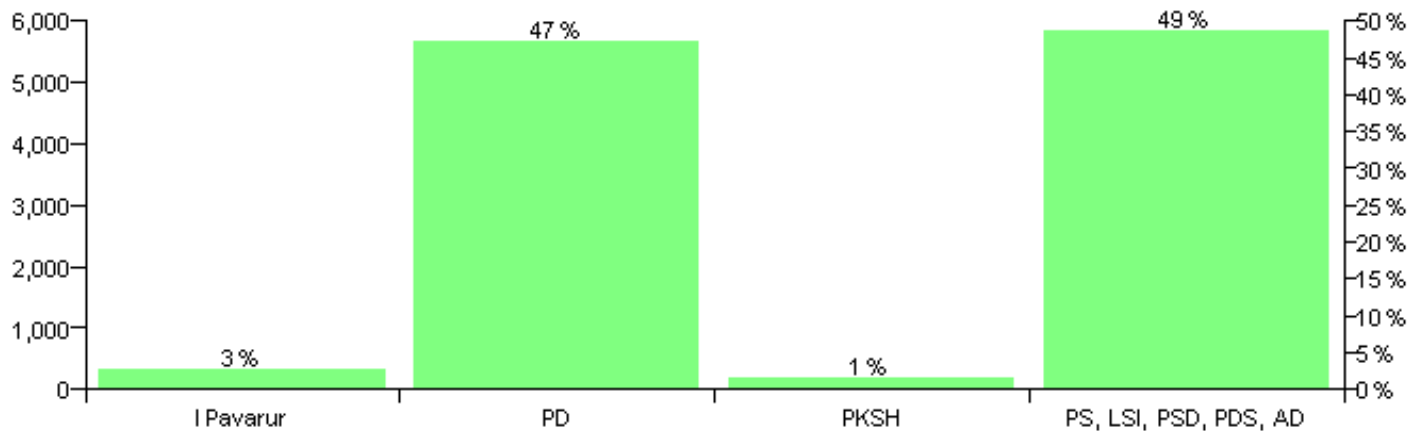

Numri i njësive 369

KOMISIONI QENDROR I ZGJEDHJEVE

Rezultatet e zgjedhjeve për kandidatet për kryetar sipas vendimeve të KZQV-së

NJESIA BASHKIAKE
TIRANE6

Nr	Kandidatët për kryetar	Subjekti mbështetës	Vota	%
1	BEÇE MESTAN AZIZLLARI	PKSH	158	1.44 %
2	FATMIR SADRI NEZAJ	PD	5,178	47.27 %
3	LUZHIANA DIN ABAZAJ	PS, LSI, PSD, PDS, AD	5,331	48.66 %
4	MARIO XHEMAL VEIZAJ	I Pavarur	288	2.63 %
		Sum:	10,955	100%