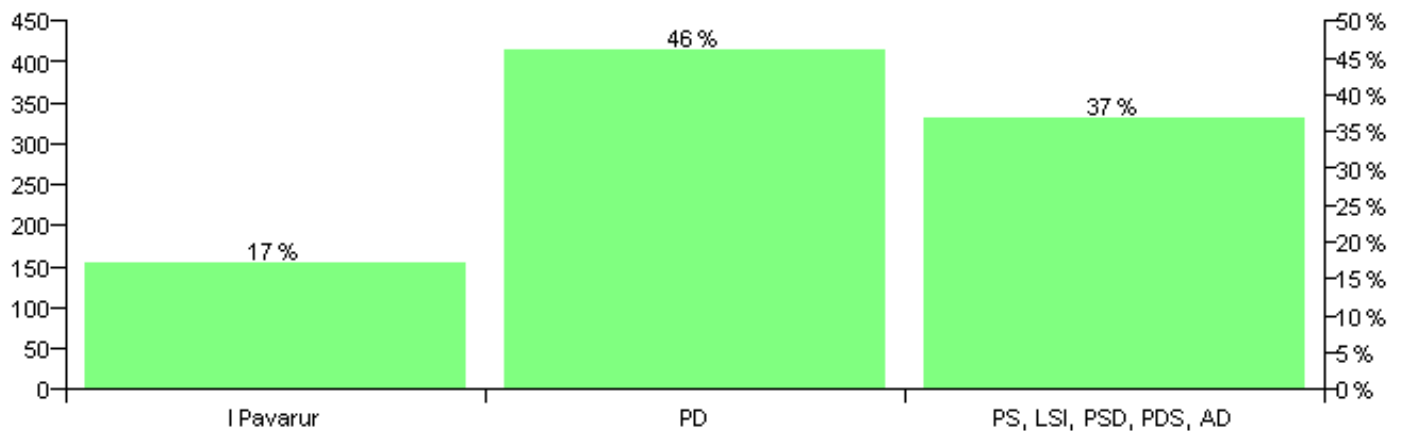

Numri i njësive 369

KOMISIONI QENDROR I ZGJEDHJEVE

Rezultatet e zgjedhjeve për kandidatet për kryetar sipas vendimeve të KZQV-së

KOMUNA KACINAR

Nr	Kandidatët për kryetar	Subjekti mbështetës	Vota	%
1	GJET MARK SHKURTI	PS, LSI, PSD, PDS, AD	335	36.69 %
2	GJIN NDUE ÇUPI	I Pavarur	9	0.99 %
3	KASTRIOT MARK NDOJI	PD	421	46.11 %
4	PETRIT PRENG MARKU	I Pavarur	148	16.21 %
		Sum:	913	100%