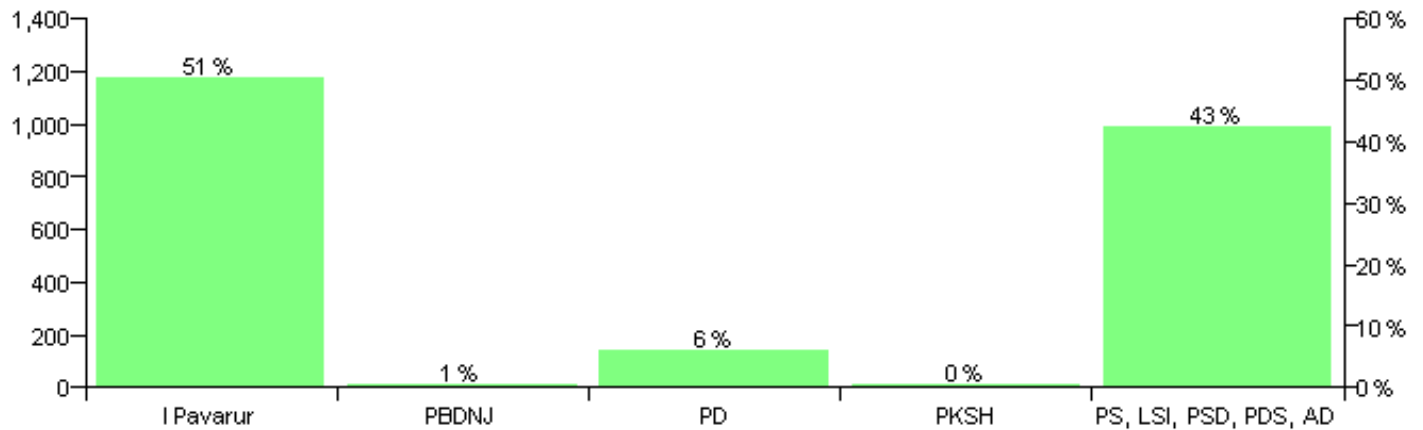

Numri i njësive 369

KOMISIONI QENDROR I ZGJEDHJEVE

Rezultatet e zgjedhjeve për kandidatet për kryetar sipas vendimeve të KZQV-së

BASHKIA COROVODE

Nr	Kandidatët për kryetar	Subjekti mbështetës	Vota	%
1	AGIM MUSTAFA TUSHA	PKSH	10	0.36 %
2	AVDYL BARJAM ARRA	I Pavarur	287	10.41 %
3	ESAT ALI PASHAJ	PBDNJ	16	0.58 %
4	ILIRJAN KUDRET KALEMASI	PD	165	5.99 %
5	LEFTER HAKI LAME	PS, LSI, PSD, PDS, AD	1,172	42.53 %
6	NESIM BARJAM SPAHIU	I Pavarur	1,106	40.13 %
		Sum:	2,756	100%