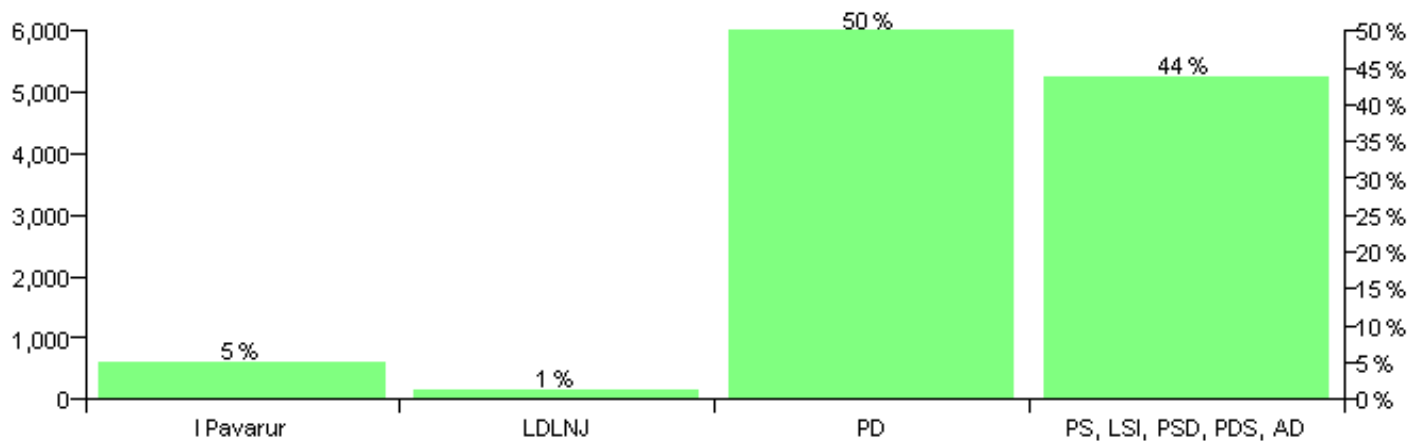

Numri i njësive 369

KOMISIONI QENDROR I ZGJEDHJEVE

ZGJEDHJET VENDORE 2007

Rezultatet e zgjedhjeve për kandidatet për kryetar sipas vendimeve të KZQV-së

BASHKIA SARANDE

Nr	Kandidatët për kryetar	Subjekti mbështetës	Vota	%
1	EDMOND VASIL GJOKA	PD	5,007	49.95 %
2	ESHREF LIÇO LIÇAJ	I Pavarur	495	4.94 %
3	HYSEN ALI HYSI	PS, LSI, PSD, PDS, AD	4,395	43.84 %
4	VANGJEL KRISTO DHIMO	LDLNJ	127	1.27 %
		Sum:	10,024	100%