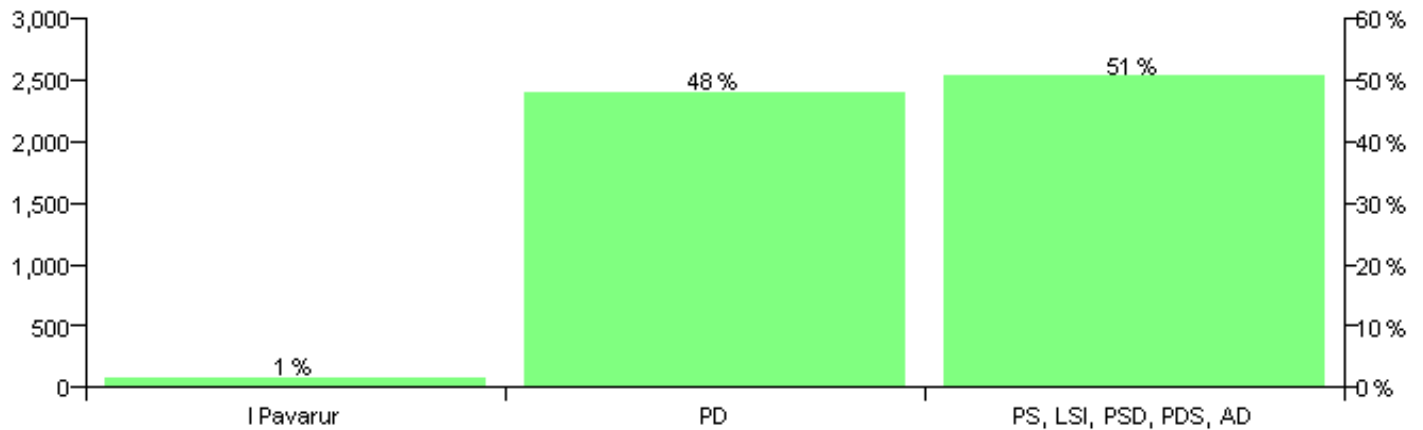

Numri i njësive 369

KOMISIONI QENDROR I ZGJEDHJEVE

Rezultatet e zgjedhjeve për kandidatet për kryetar sipas vendimeve të KZQV-së

BASHKIA MAMURAS

Nr	Kandidatët për kryetar	Subjekti mbështetës	Vota	%
1	DED MARK NDRECA	PS, LSI, PSD, PDS, AD	2,845	50.59 %
2	FLAMUR BAJRAM DEMA	PD	2,700	48.01 %
3	HYSNI DYLL BICI	I Pavarur	79	1.40 %
		Sum:	5,624	100%