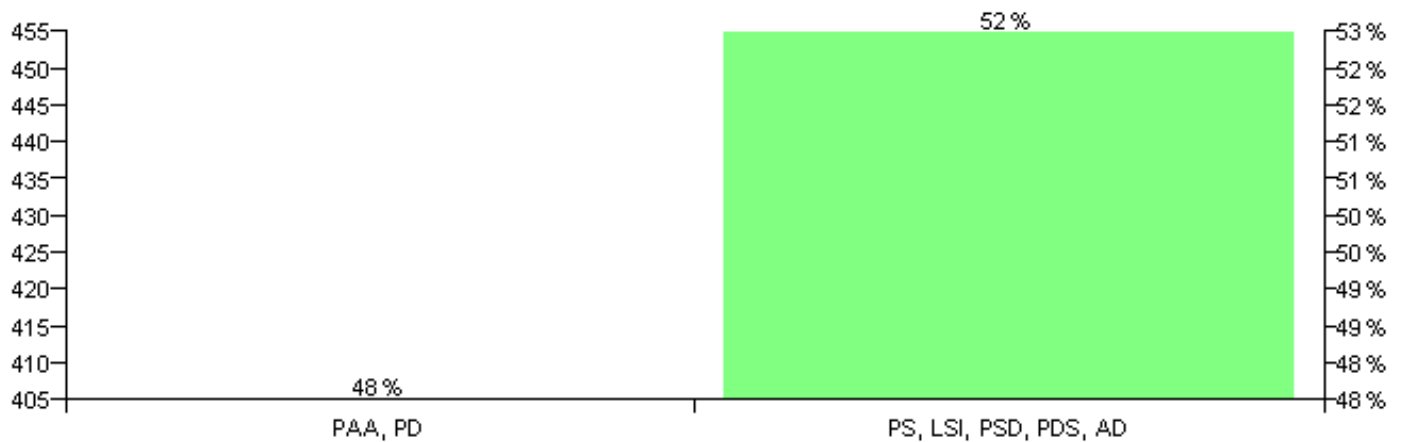

Numri i njësive 369

KOMISIONI QENDROR I ZGJEDHJEVE

Rezultatet e zgjedhjeve për kandidatet për kryetar sipas vendimeve të KZQV-së

KOMUNA SHALES

Nr	Kandidatët për kryetar	Subjekti mbështetës	Vota	%
1	ISMAIL NEXHIP BALLA	PS, LSI, PSD, PDS, AD	987	40.30 %
2	VASFI SHABAN MËHILLI	PD	1,462	59.70 %
		Sum:	2,449	100%