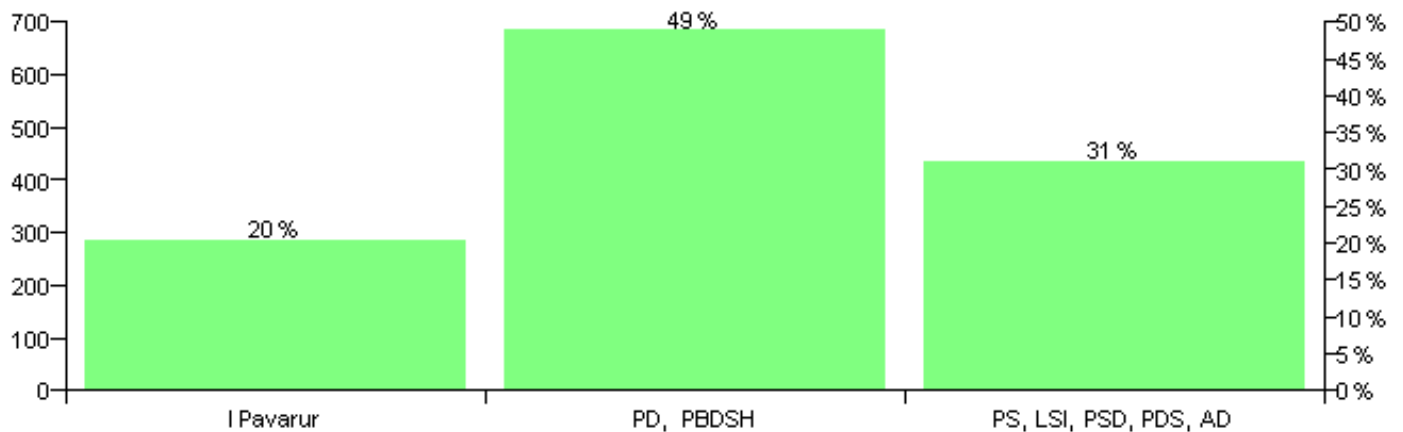

Numri i njësive 369

KOMISIONI QENDROR I ZGJEDHJEVE

Rezultatet e zgjedhjeve për kandidatet për kryetar sipas vendimeve të KZQV-së

KOMUNA SUC

Nr	Kandidatët për kryetar	Subjekti mbështetës	Vota	%
1	ILIR ZIJA ALLAMANI	I Pavarur	166	11.89 %
2	KASTRIOT PELO MUSABELLIU	PS, LSI, PSD, PDS, AD	432	30.95 %
3	KUJTIM DULL CENI	I Pavarur	75	5.37 %
4	XHEVRI HAZIZ DARSI	I Pavarur	42	3.01 %
5	YLLI HAJREDIN META	PD, PBDSH	681	48.78 %
		Sum:	1,396	100%