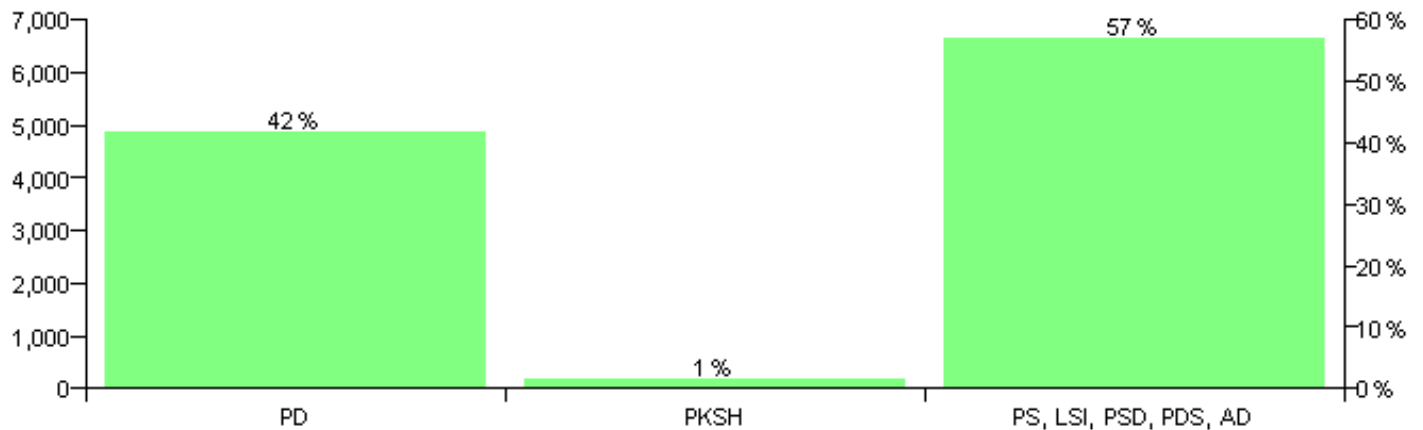

Numri i njësive 369

KOMISIONI QENDROR I ZGJEDHJEVE

ZGJEDHJET VENDORE 2007

Rezultatet e zgjedhjeve për kandidatet për kryetar sipas vendimeve të KZQV-së

NJESIA BASHKIAKE
TIRANE3

Nr	Kandidatët për kryetar	Subjekti mbështetës	Vota	%
1	HYSNI JASHAR MILLOSHI	PKSH	174	1.43 %
2	ILIR MUHAREM KOKONA	PS, LSI, PSD, PDS, AD	6,931	56.94 %
3	OLGER AGRON BARAKU	PD	5,068	41.63 %
		Sum:	12,173	100%