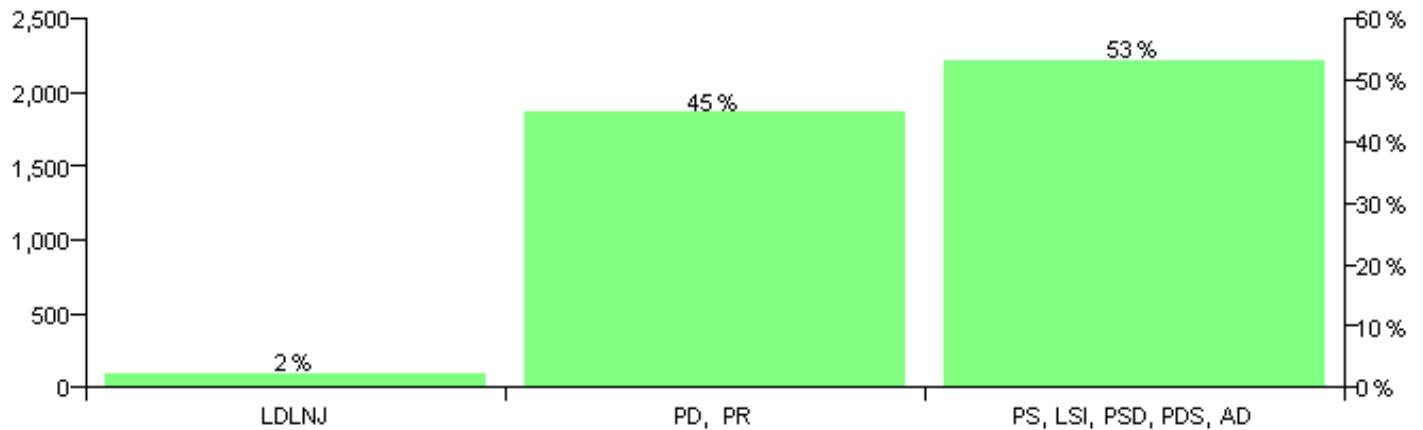

Numri i njësive 369

KOMISIONI QENDROR I ZGJEDHJEVE

Rezultatet e zgjedhjeve për kandidatet për kryetar sipas vendimeve të KZQV-së

KOMUNA STEBLEVE

Nr	Kandidatët për kryetar	Subjekti mbështetës	Vota	%
1	ALI KADRI FEJZA	PBDNJ	126	26.58 %
2	KADRI HAJDAR GJINI	PS, LSI, PSD, PDS, AD	119	25.11 %
3	XHEVIT KASËM BORIÇI	PD	229	48.31 %
		Sum:	474	100%