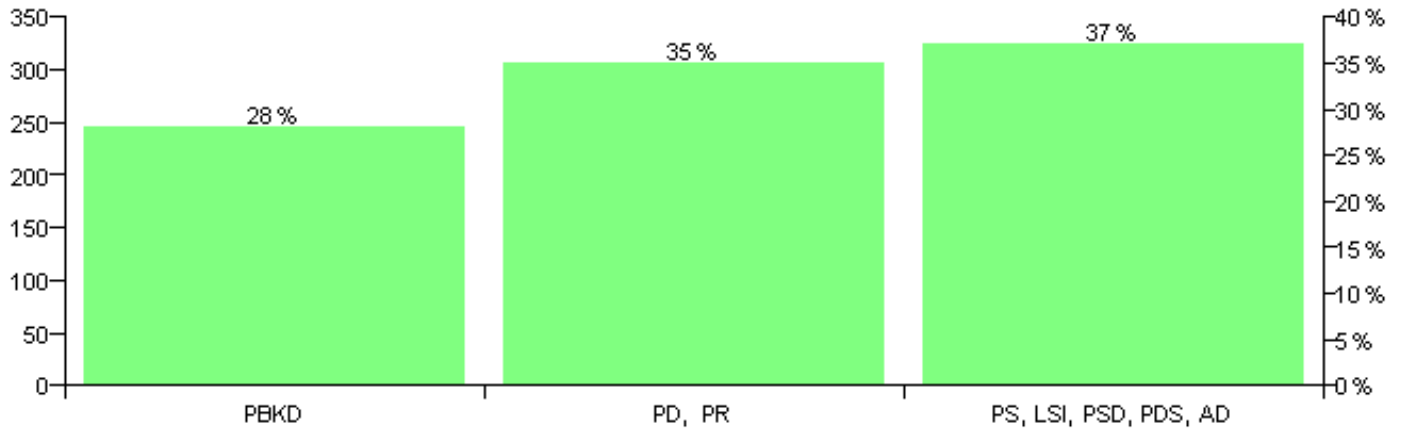

Numri i njësive 369

KOMISIONI QENDROR I ZGJEDHJEVE

Rezultatet e zgjedhjeve për kandidatet për kryetar sipas vendimeve të KZQV-së

KOMUNA POGON

Nr	Kandidatët për kryetar	Subjekti mbështetës	Vota	%
1	MITE SPIRO MEJDI	PBDNJ	299	64.03 %
2	PANDELI MIHO GOÇI	PS, LSI, PSD, PDS, AD	168	35.97 %
		Sum:	467	100%