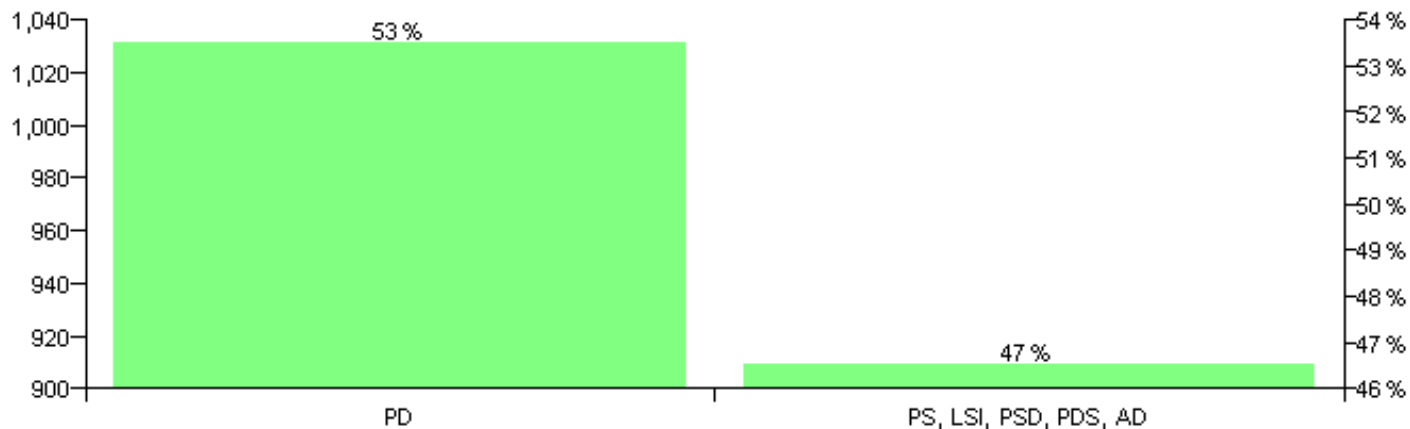

Numri i njësive 369

KOMISIONI QENDROR I ZGJEDHJEVE

Rezultatet e zgjedhjeve për kandidatet për kryetar sipas vendimeve të KZQV-së

KOMUNA QENDER-LIBRAZHD

Nr	Kandidatët për kryetar	Subjekti mbështetës	Vota	%
1	FIRDUZ JONUZ KURTI	PD	2,262	56.68 %
2	SHABAN FETA GJURA	PS, LSI, PSD, PDS, AD	1,729	43.32 %
		Sum:	3,991	100%