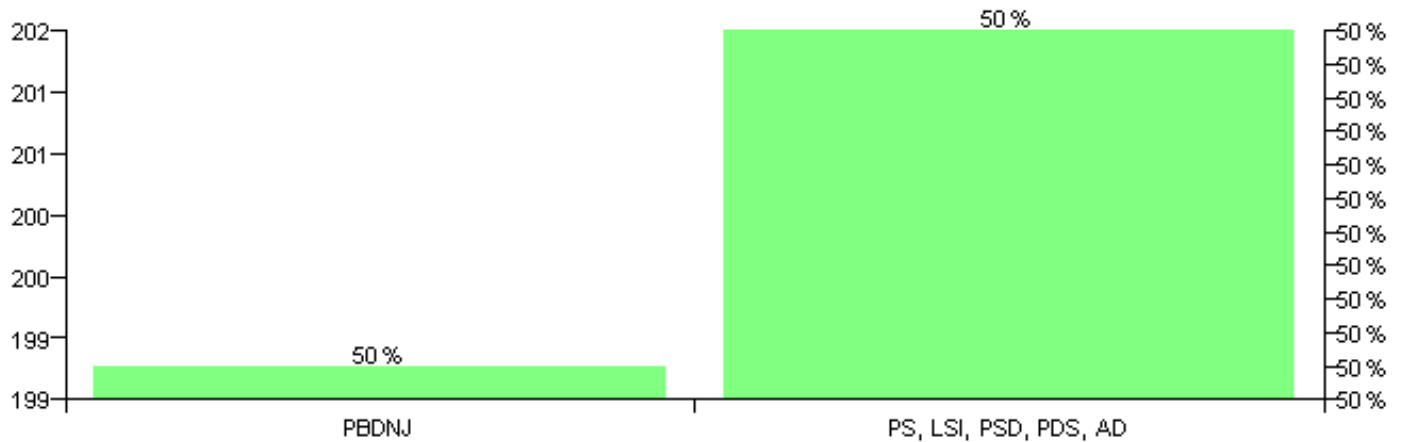

Numri i njësive 369

KOMISIONI QENDROR I ZGJEDHJEVE

Rezultatet e zgjedhjeve për kandidatet për kryetar sipas vendimeve të KZQV-së

KOMUNA ZAGORIE

Nr	Kandidatët për kryetar	Subjekti mbështetës	Vota	%
1	AKILE JOSIF PULESHI	PBDNJ	199	49.75 %
2	ANASTASIA ZAHO DUSHI	PS, LSI, PSD, PDS, AD	201	50.25 %
		Sum:	400	100%