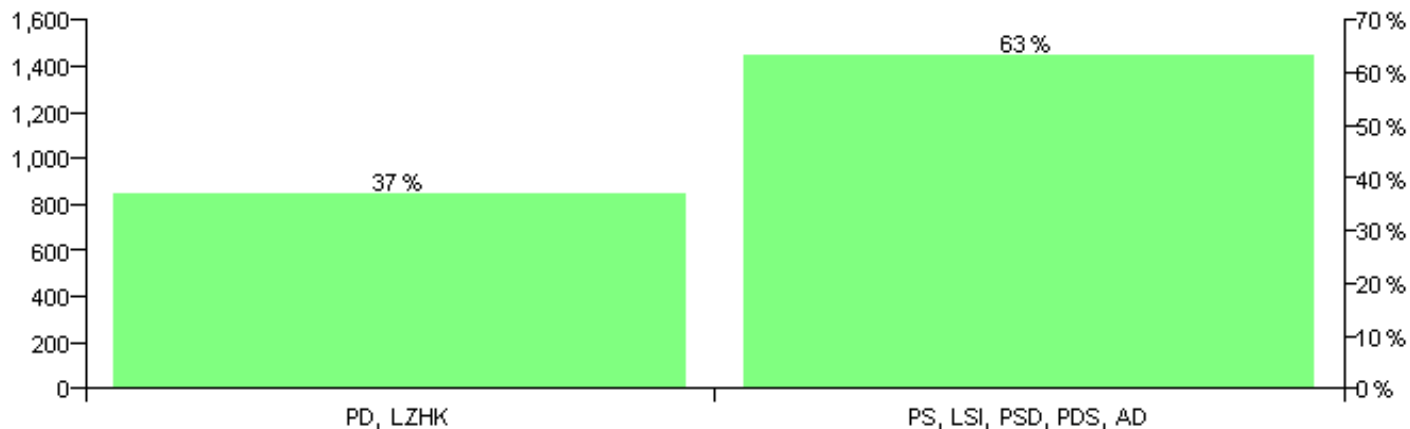

Numri i njësive 369

KOMISIONI QENDROR I ZGJEDHJEVE

Rezultatet e zgjedhjeve për kandidatet për kryetar sipas vendimeve të KZQV-së

KOMUNA GRABIAN

Nr	Kandidatët për kryetar	Subjekti mbështetës	Vota	%
1	ARDJAN MITI SHURDHAQI	PD, PLL	1,112	58.77 %
2	NDRIÇIM QENAM AGOLLI	PS, LSI, PSD, PDS, AD	780	41.23 %
		Sum:	1,892	100%