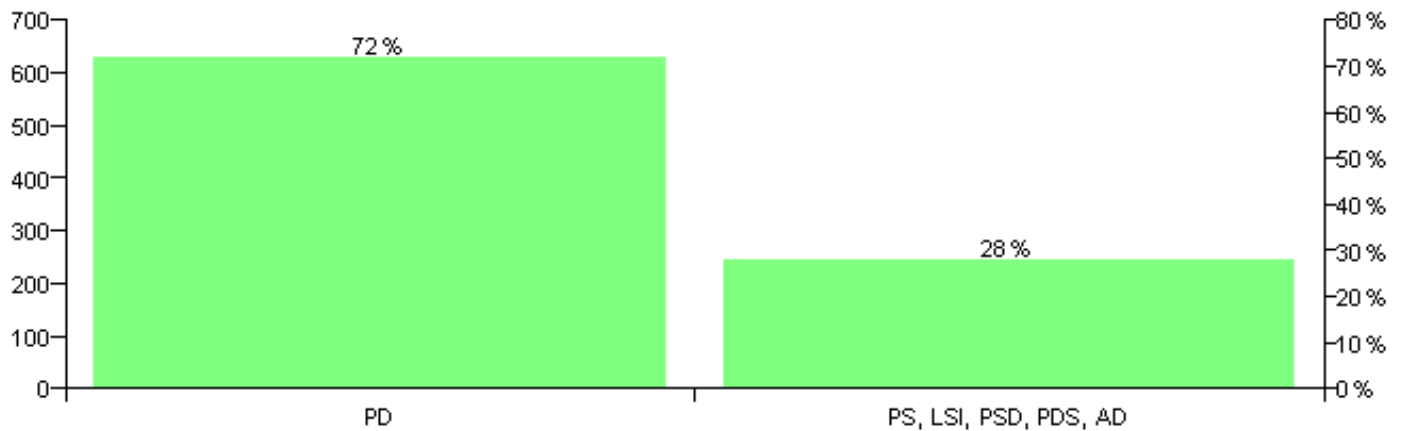

Numri i njësive 369

KOMISIONI QENDROR I ZGJEDHJEVE

Rezultatet e zgjedhjeve për kandidatet për kryetar sipas vendimeve të KZQV-së

KOMUNA FIERZE-TROPOJE

Nr	Kandidatët për kryetar	Subjekti mbështetës	Vota	%
1	BESNIK XHAFFER DUSHAJ	PD	683	71.89 %
2	UKË BRAHIM PONARI	PS, LSI, PSD, PDS, AD	267	28.11 %
		Sum:	950	100%