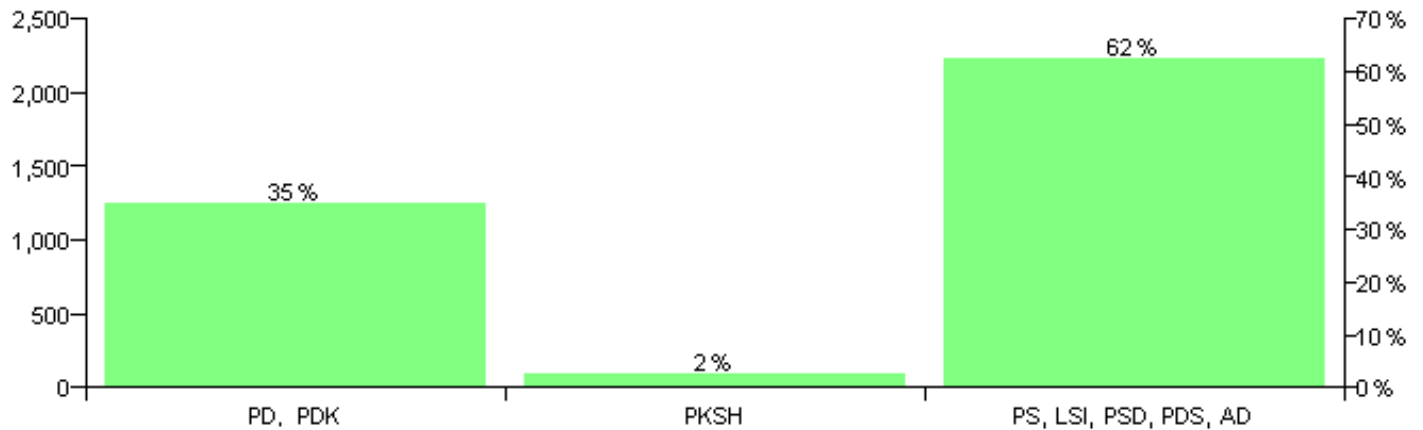

Numri i njësive 369

KOMISIONI QENDROR I ZGJEDHJEVE

Rezultatet e zgjedhjeve për kandidatet për kryetar sipas vendimeve të KZQV-së

BASHKIA CERRIK

Nr	Kandidatët për kryetar	Subjekti mbështetës	Vota	%
1	ARBEN SELIM RUÇI	PS, LSI, PSD, PDS, AD	2,461	62.45 %
2	BUJAR QAMIL GJEVORI	PKSH	96	2.44 %
3	LUMTURI BAJRAM XHEPAXHI	PD, PDK	1,384	35.12 %
		Sum:	3,941	100%