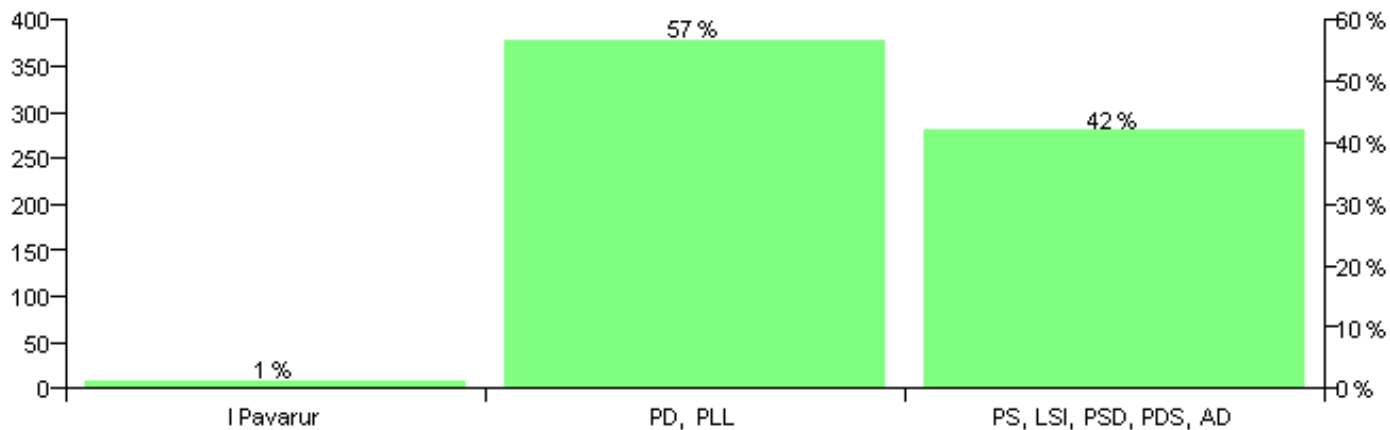

Numri i njësive 369

KOMISIONI QENDROR I ZGJEDHJEVE

Rezultatet e zgjedhjeve për kandidatet për kryetar sipas vendimeve të KZQV-së

KOMUNA SELITE-
MALLAKASTER

Nr	Kandidatët për kryetar	Subjekti mbështetës	Vota	%
1	ALTIN QAZIM BREGASI	PD, PLL	352	56.77 %
2	HEKURAN HYSEN RESULAJ	I Pavarur	8	1.29 %
3	NEZIR REFAT JAUPAJ	PS, LSI, PSD, PDS, AD	260	41.94 %
		Sum:	620	100%