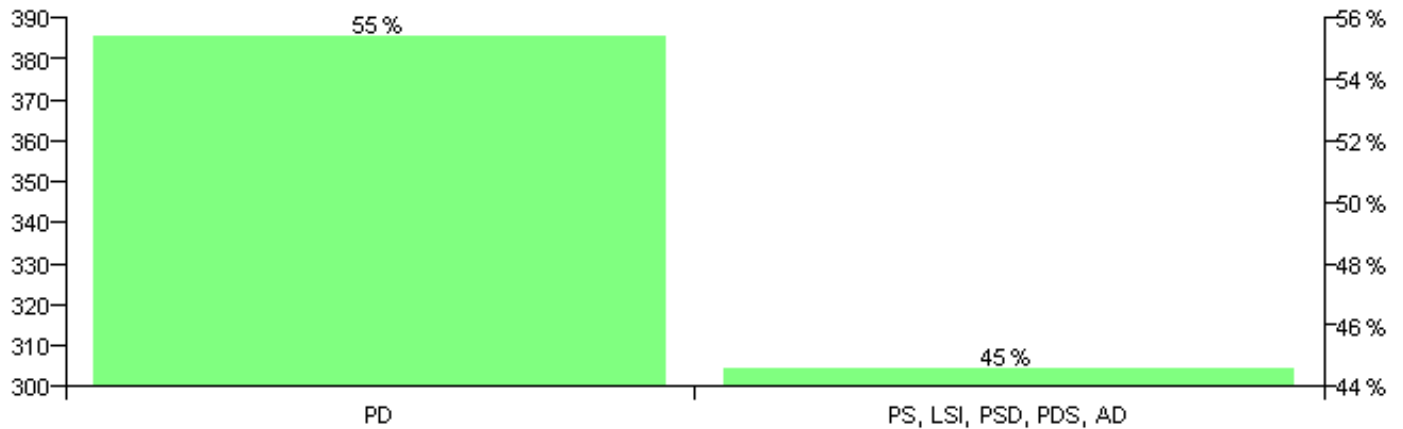

Numri i njësive 369

KOMISIONI QENDROR I ZGJEDHJEVE

Rezultatet e zgjedhjeve për kandidatet për kryetar sipas vendimeve të KZQV-së

KOMUNA SURROJ

Nr	Kandidatët për kryetar	Subjekti mbështetës	Vota	%
1	HALIL KADRI ALIAJ	PD	384	55.41 %
2	ISMAIL MUS SELIMAJ	PS, LSI, PSD, PDS, AD	309	44.59 %
		Sum:	693	100%