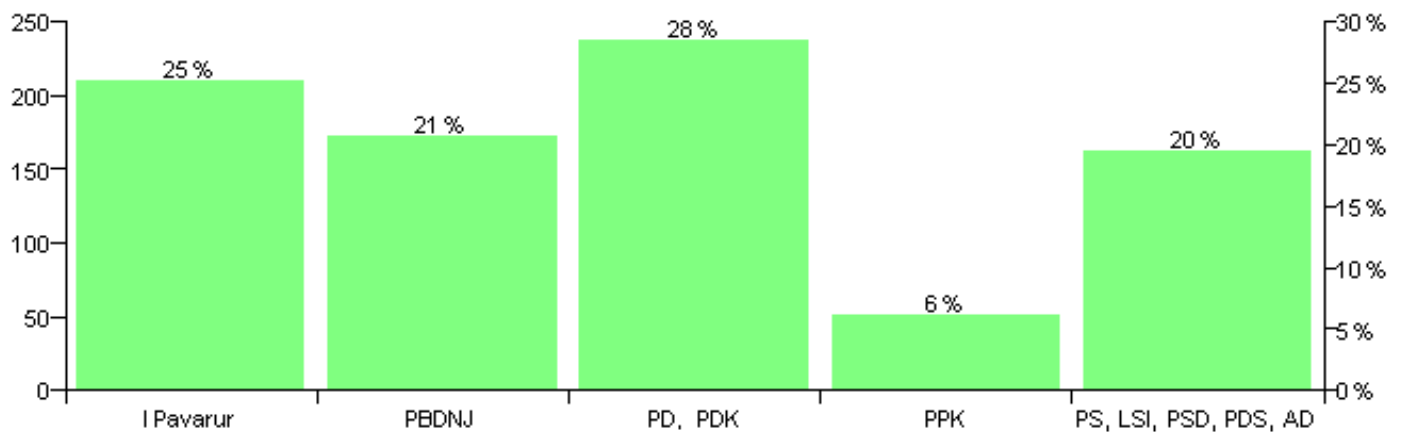

Numri i njësive 369

KOMISIONI QENDROR I ZGJEDHJEVE

Rezultatet e zgjedhjeve për kandidatet për kryetar sipas vendimeve të KZQV-së

KOMUNA ULEZ

Nr	Kandidatët për kryetar	Subjekti mbështetës	Vota	%
1	LIZA GJON RICA	I Pavarur	219	25.14 %
2	PAL VLASH ÇOKU	PD, PDK	248	28.47 %
3	SIMON NDUE KACA	PBDNJ	180	20.67 %
4	SIMON NIKOLL GJEGJI	PS, LSI, PSD, PDS, AD	170	19.52 %
5	XHOVALIN ZEF GJEGJI	PPK	54	6.20 %
		Sum:	871	100%