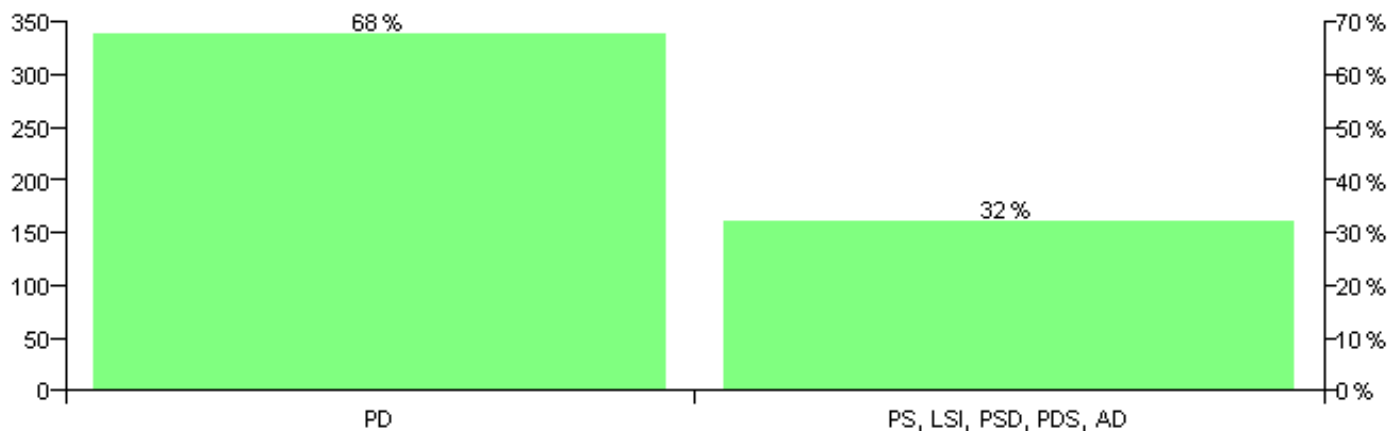

Numri i njësive 369

KOMISIONI QENDROR I ZGJEDHJEVE

Rezultatet e zgjedhjeve për kandidatet për kryetar sipas vendimeve të KZQV-së

KOMUNA ZALL- DARDHE

Nr	Kandidatët për kryetar	Subjekti mbështetës	Vota	%
1	ABAS AHMET KACA	PS, LSI, PSD, PDS, AD	163	32.15 %
2	NIAZI MEHMET CANI	PD	344	67.85 %
		Sum:	507	100%