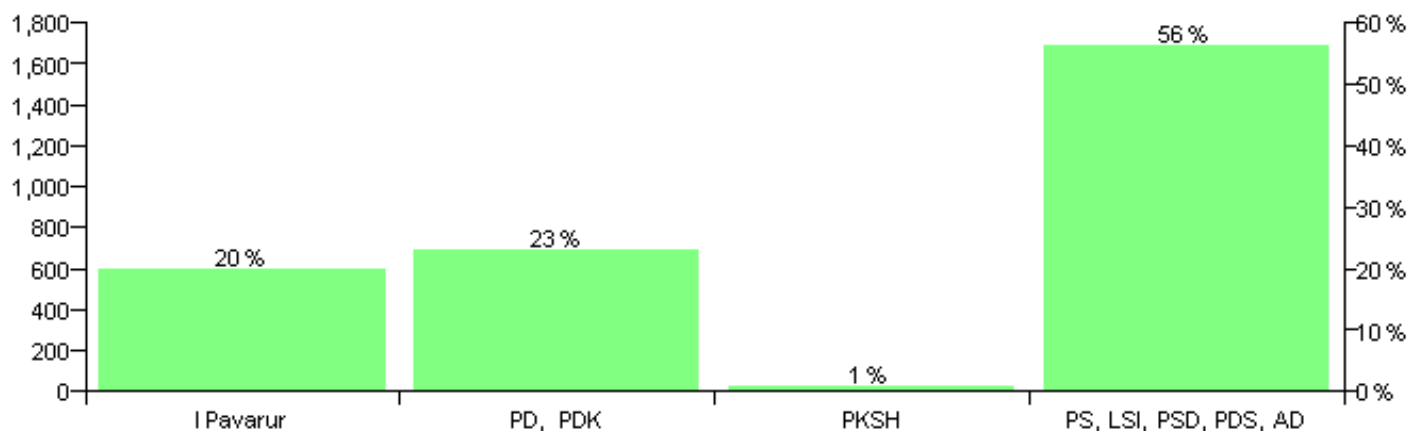

KOMISIONI QENDROR I ZGJEDHJEVE

Rezultatet e zgjedhjeve për kandidatet për kryetar sipas vendimeve të KZQV-së

KOMUNA PAPER

Nr	Kandidatët për kryetar	Subjekti mbështetës	Vota	%
1	DASHAMIR XHAFERR KIKIJA	I Pavarur	623	19.85 %
2	REFAT HAXHI KASA	PKSH	29	0.92 %
3	SHEFOET GANI BULLARI	PS, LSI, PSD, PDS, AD	1,765	56.25 %
4	SKENDER QEMAL ÇELA	PD, PDK	721	22.98 %
		Sum:	3,138	100%

Numri i njësive 369