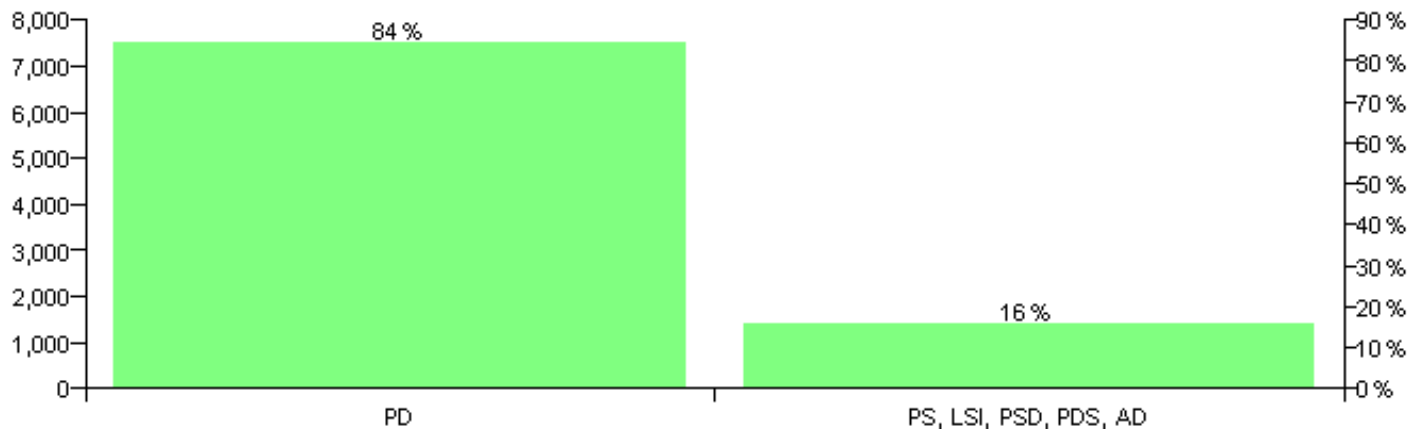

Numri i njësive 369

KOMISIONI QENDROR I ZGJEDHJEVE

ZGJEDHJET VENDORE 2007

Rezultatet e zgjedhjeve për kandidatet për kryetar sipas vendimeve të KZQV-së

BASHKIA RROGOZHINE

Nr	Kandidatët për kryetar	Subjekti mbështetës	Vota	%
1	HAQIM MERSIN TOSKU	PS, LSI, PSD, PDS, AD	1,796	54.18 %
2	TOMORR SHABAN BALLABANI	PD, PDK	1,519	45.82 %
		Sum:	3,315	100%