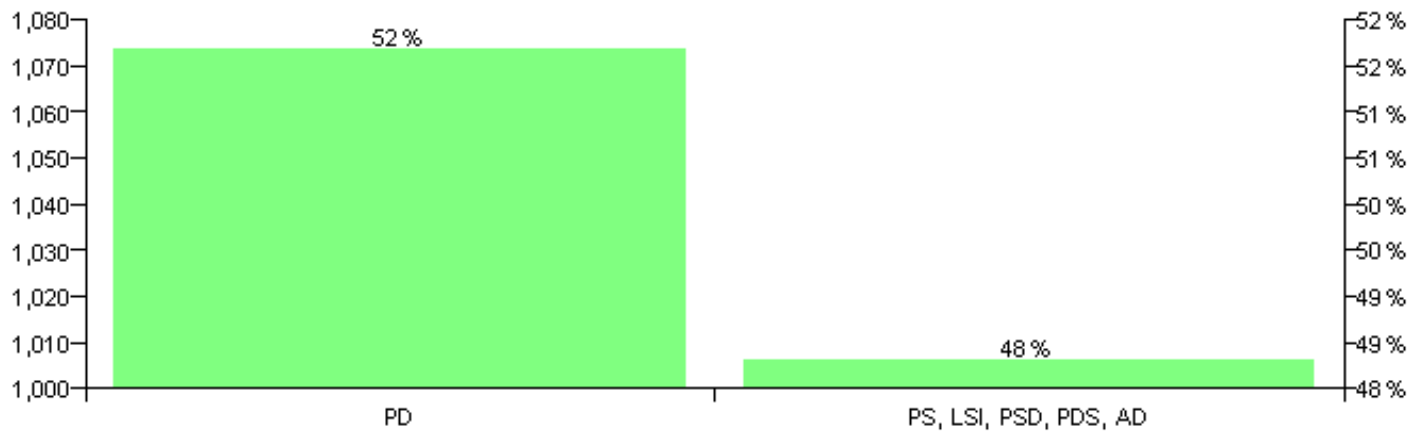

Numri i njësive 369

KOMISIONI QENDROR I ZGJEDHJEVE

Rezultatet e zgjedhjeve për kandidatet për kryetar sipas vendimeve të KZQV-së

BASHKIA MEMALIAJ

Nr	Kandidatët për kryetar	Subjekti mbështetës	Vota	%
1	PËLLUMB AHMET BODECI	PD	1,071	51.69 %
2	RESHAT BEHAR SALA	PS, LSI, PSD, PDS, AD	1,001	48.31 %
		Sum:	2,072	100%