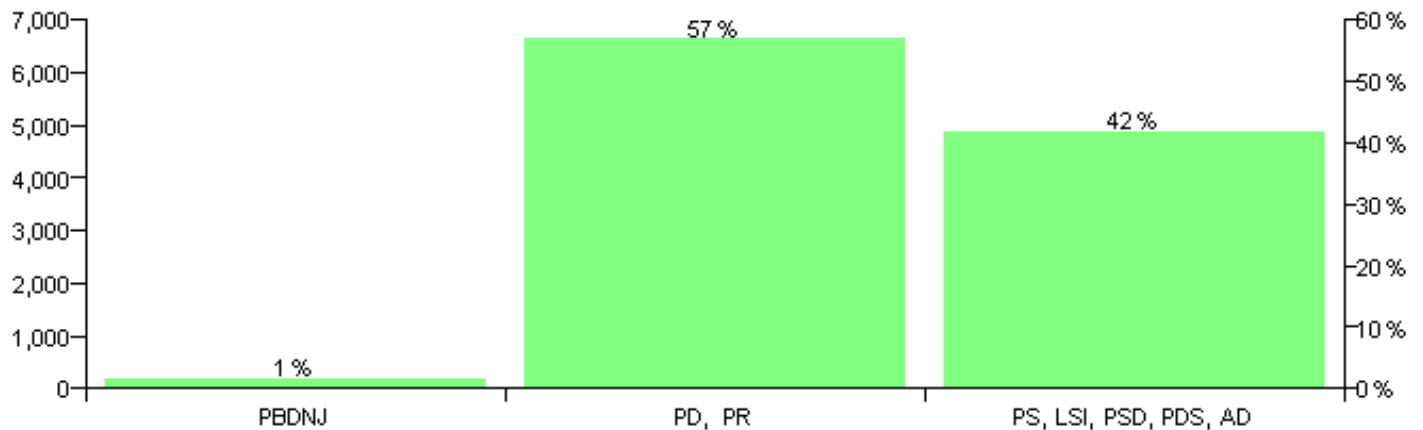

Numri i njësive 369

KOMISIONI QENDROR I ZGJEDHJEVE

Rezultatet e zgjedhjeve për kandidatet për kryetar sipas vendimeve të KZQV-së

NJESIA BASHKIAKE
TIRANES

Nr	Kandidatët për kryetar	Subjekti mbështetës	Vota	%
1	ARBEN ZYHDI TAFAJ	PD, PR	6,734	56.85 %
2	FATOS SELIM XHEDIKU	PS, LSI, PSD, PDS, AD	4,938	41.68 %
3	VIOLA QEMAL SELMANI	PBDNJ	174	1.47 %
		Sum:	11,846	100%