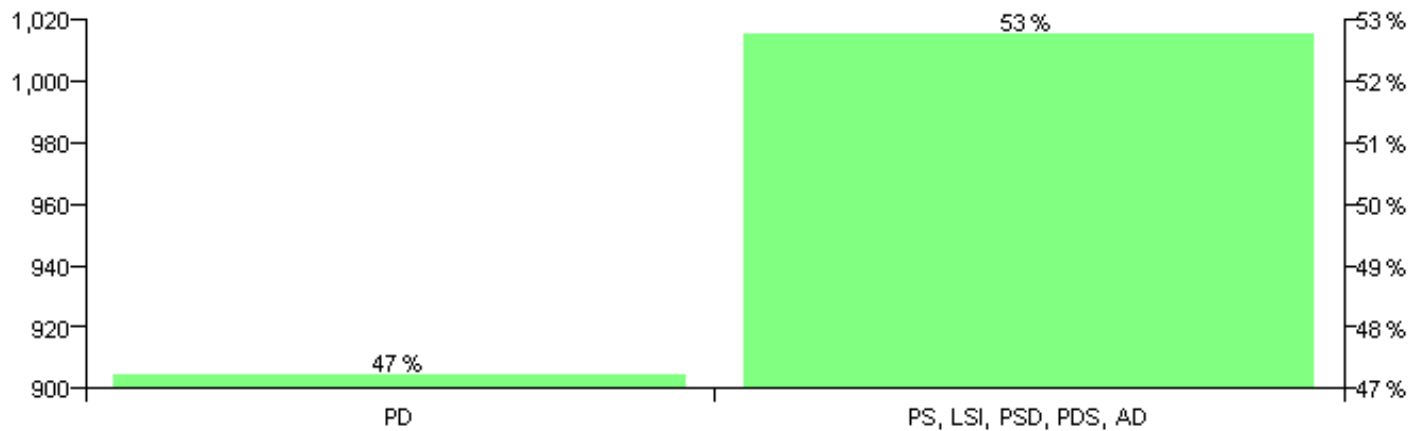

Numri i njësive 369

KOMISIONI QENDROR I ZGJEDHJEVE

Rezultatet e zgjedhjeve për kandidatet për kryetar sipas vendimeve të KZQV-së

KOMUNA SHEZE

Nr	Kandidatët për kryetar	Subjekti mbështetës	Vota	%
1	JASHAR ADEM TABAKU	PD	912	47.23 %
2	REFAT HAXHI BEQIRI	PS, LSI, PSD, PDS, AD	1,019	52.77 %
		Sum:	1,931	100%