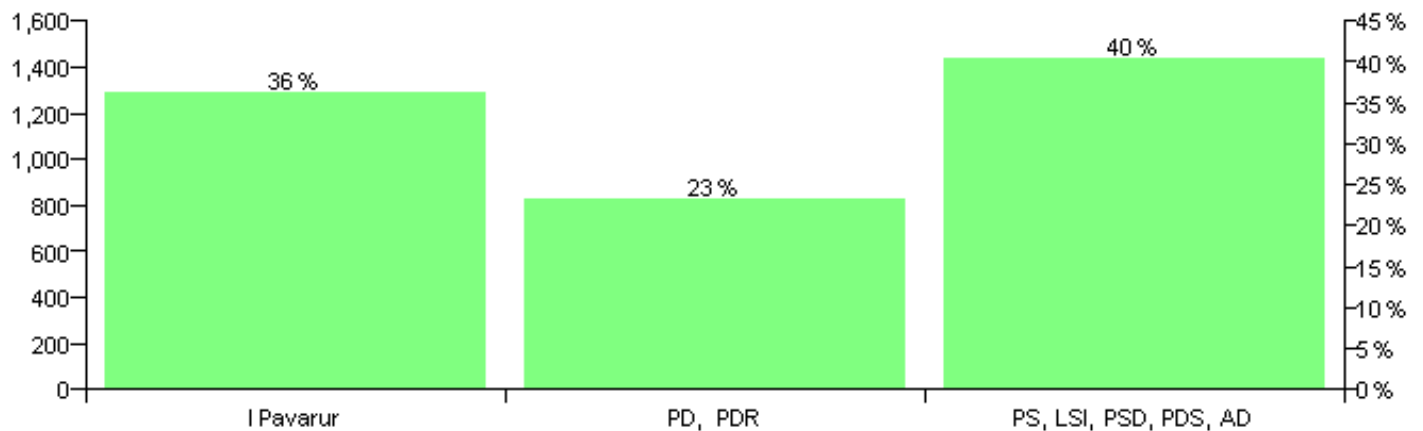

Numri i njësive 369

KOMISIONI QENDROR I ZGJEDHJEVE

Rezultatet e zgjedhjeve për kandidatet për kryetar sipas vendimeve të KZQV-së

KOMUNA PORTEZ

Nr	Kandidatët për kryetar	Subjekti mbështetës	Vota	%
1	ARTUR KUJTIM BOGDANI	I Pavarur	518	13.65 %
2	AZEM MYFTAR SHATERI	PS, LSI, PSD, PDS, AD	1,531	40.35 %
3	FADIL JONUS KALEMI	I Pavarur	861	22.69 %
4	REXHEP MUHARREM HOXHAJ	PD, PDR	884	23.30 %
		Sum:	3,794	100%