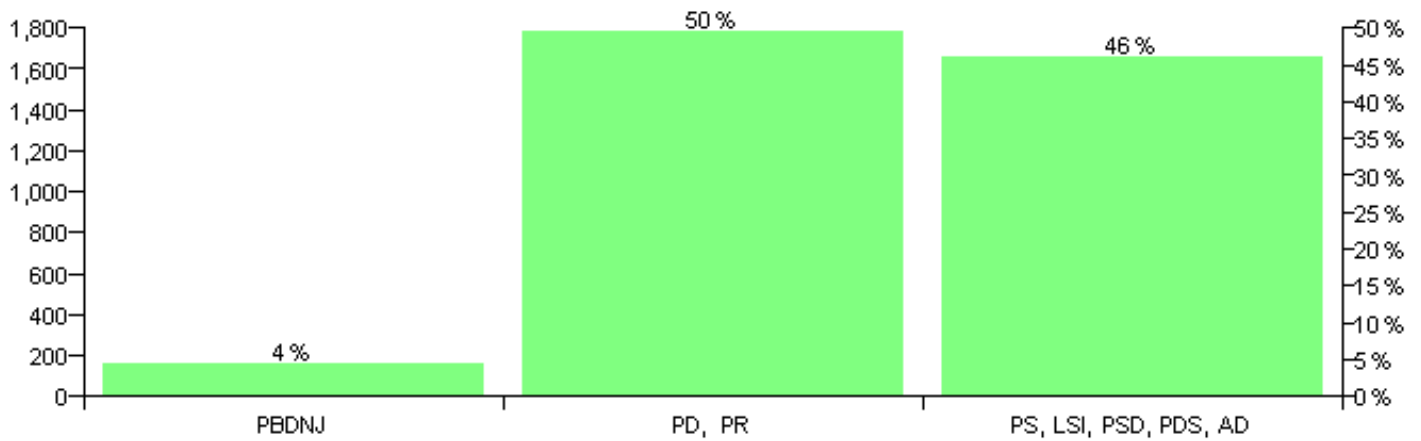

Numri i njësive 369

KOMISIONI QENDROR I ZGJEDHJEVE

Rezultatet e zgjedhjeve për kandidatet për kryetar sipas vendimeve të KZQV-së

KOMUNA MBROSTAR

Nr	Kandidatët për kryetar	Subjekti mbështetës	Vota	%
1	BASHKIM SHABAN LIKA	PS, LSI, PSD, PDS, AD	1,515	45.98 %
2	KRISTO ELMAS LIKA	PBDNJ	148	4.49 %
3	VAID RIZA BAÇJA	PD, PR	1,632	49.53 %
		Sum:	3,295	100%