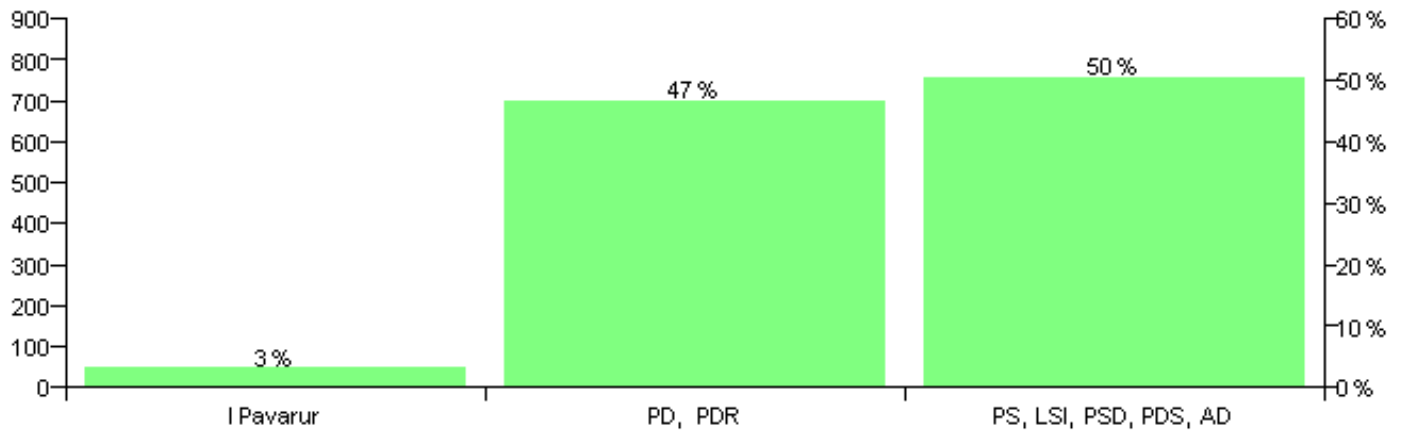

KOMISIONI QENDROR I ZGJEDHJEVE

Rezultatet e zgjedhjeve për kandidatet për kryetar sipas vendimeve të KZQV-së

KOMUNA ORENJE

Nr	Kandidatët për kryetar	Subjekti mbështetës	Vota	%
1	LUTFI SALI BOBOÇI	I Pavarur	51	3.07 %
2	NDRIÇIM SHAQIR LILA	PD, PDR	774	46.60 %
3	NDRIÇIM XHAFERR HIDA	PS, LSI, PSD, PDS, AD	836	50.33 %
		Sum:	1,661	100%

Numri i njësive 369