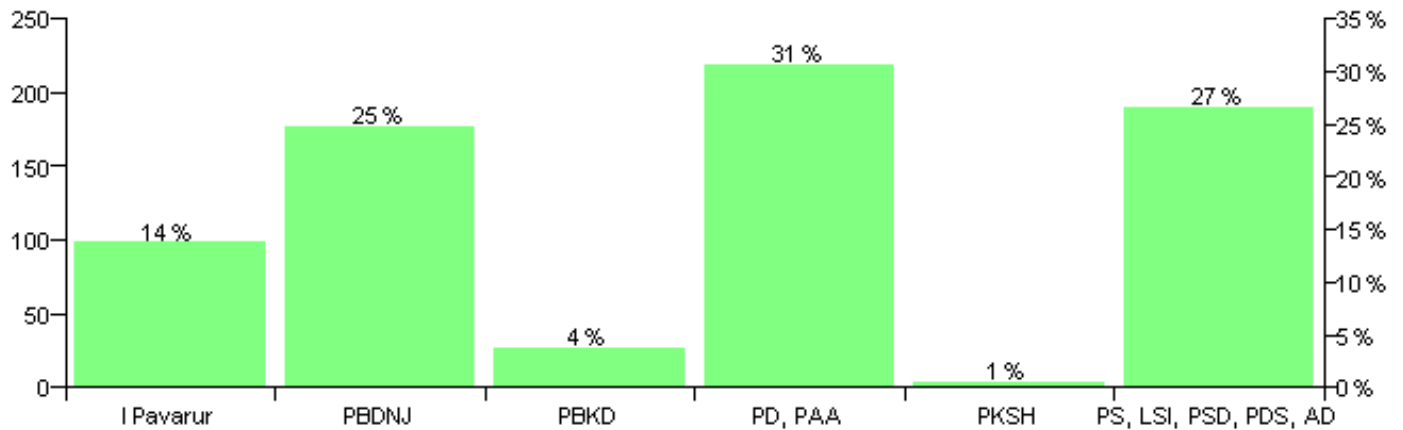

Numri i njësive 369

KOMISIONI QENDROR I ZGJEDHJEVE

Rezultatet e zgjedhjeve për kandidatet për kryetar sipas vendimeve të KZQV-së

KOMUNA BALLABAN

Nr	Kandidatët për kryetar	Subjekti mbështetës	Vota	%
1	AGIM RAMADAN DAMANI	PD, PAA	219	30.67 %
2	EDUARD VELI VILA	PS, LSI, PSD, PDS, AD	190	26.61 %
3	GEZIM MEÇAN MEÇANI	PBDNJ	177	24.79 %
4	GEZIM MUHAREM XHUNGA	I Pavarur	98	13.73 %
5	QAMIL ELMAZ VELAJ	PKSH	4	0.56 %
6	SULEJMAN ZENEL XHAFERAJ	PBKD	26	3.64 %
		Sum:	714	100%