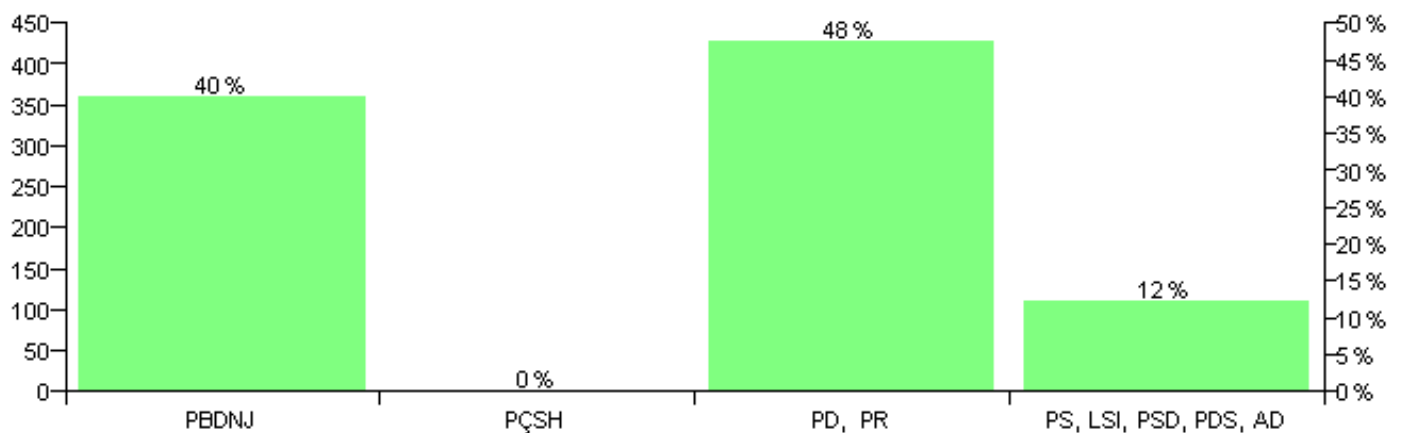

Numri i njësive 369

KOMISIONI QENDROR I ZGJEDHJEVE

ZGJEDHJET VENDORE 2007

Rezultatet e zgjedhjeve për kandidatet për kryetar sipas vendimeve të KZQV-së

KOMUNA RRAPE

Nr	Kandidatët për kryetar	Subjekti mbështetës	Vota	%
1	ALFRED GJERGJ THEKNA	PÇSH	2	0.23 %
2	DED PJETER GJINI	PBDNJ	347	39.93 %
3	NDUE PJETER GJONI	PD, PR	413	47.53 %
4	SKENDER RAM SHABANI	PS, LSI, PSD, PDS, AD	107	12.31 %
		Sum:	869	100%