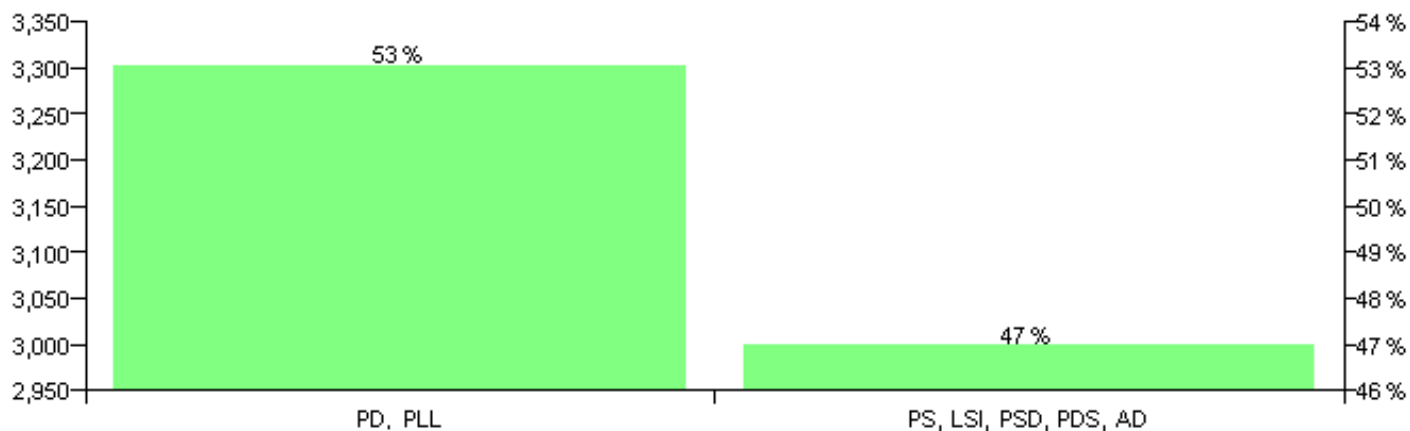

Numri i njësive 369

KOMISIONI QENDROR I ZGJEDHJEVE

Rezultatet e zgjedhjeve për kandidatet për kryetar sipas vendimeve të KZQV-së

BASHKIA KRUIJE

Nr	Kandidatët për kryetar	Subjekti mbështetës	Vota	%
1	LULZIM HAXHI GUNI	PD, PLL	3,337	53.04 %
2	PELLUMB MYFTAR SHULLAZI	PS, LSI, PSD, PDS, AD	2,955	46.96 %
		Sum:	6,292	100%