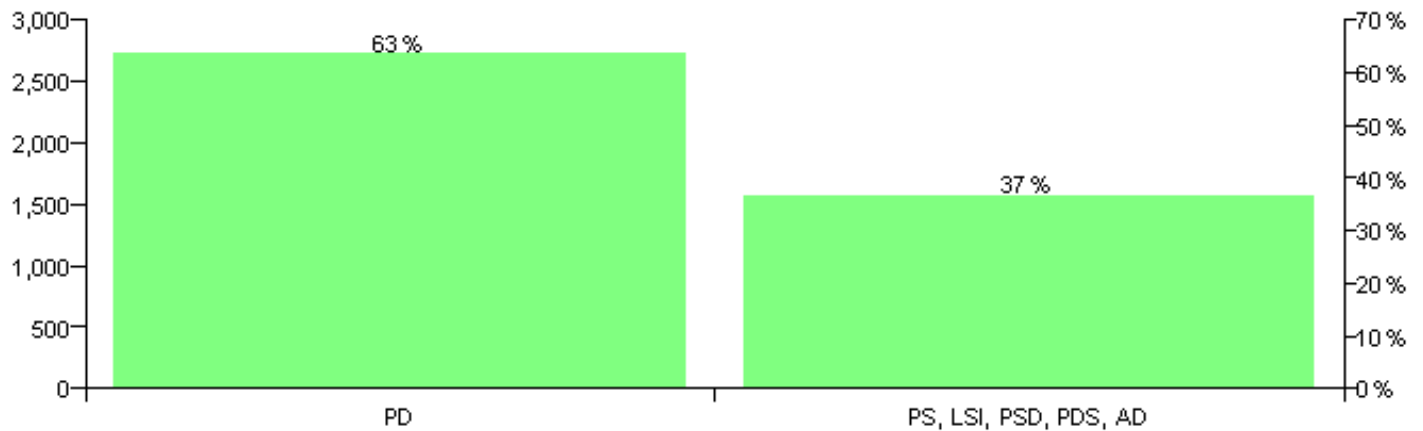

Numri i njësive 369

KOMISIONI QENDROR I ZGJEDHJEVE

ZGJEDHJET VENDORE 2007

Rezultatet e zgjedhjeve për kandidatet për kryetar sipas vendimeve të KZQV-së

BASHKIA DELVINE

Nr	Kandidatët për kryetar	Subjekti mbështetës	Vota	%
1	BUKURI QANI MEÇE	PS, LSI, PSD, PDS, AD	1,478	36.53 %
2	DHURIM ZYBER ALINANI	PD	2,568	63.47 %
		Sum:	4,046	100%