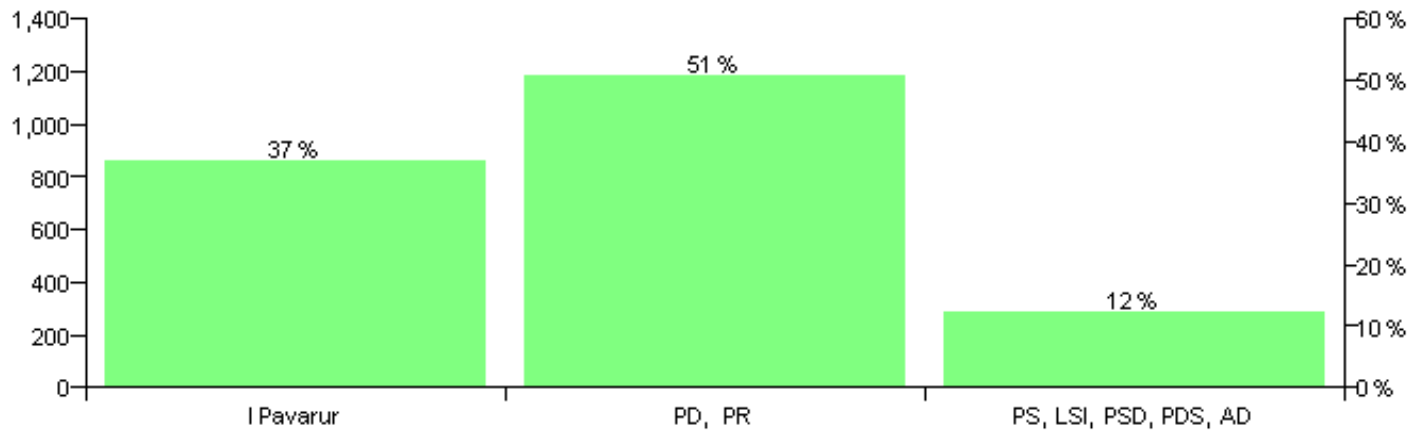

Numri i njësive 369

KOMISIONI QENDROR I ZGJEDHJEVE

Rezultatet e zgjedhjeve për kandidatet për kryetar sipas vendimeve të KZQV-së

KOMUNA DAJC-SHKODER

Nr	Kandidatët për kryetar	Subjekti mbështetës	Vota	%
1	ARBEN ZEF GJURAJ	PD, PR	1,202	52.70 %
2	BROZ GJON PJETRANI	I Pavarur	626	27.44 %
3	GEZIM MET MLLOJA	I Pavarur	296	12.98 %
4	MATI NIK FTONI	PS, LSI, PSD, PDS, AD	157	6.88 %
		Sum:	2,281	100%