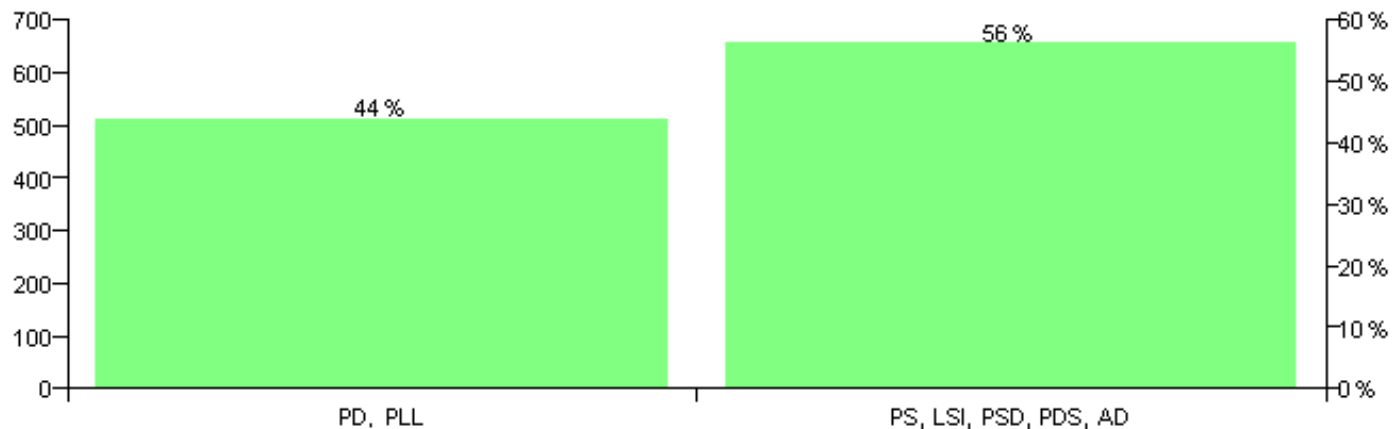

Numri i njësive 369

KOMISIONI QENDROR I ZGJEDHJEVE

Rezultatet e zgjedhjeve për kandidatet për kryetar sipas vendimeve të KZQV-së

KOMUNA QELEZ

Nr	Kandidatët për kryetar	Subjekti mbështetës	Vota	%
1	MARASH SIMON KOLAJ	PS, LSI, PSD, PDS, AD	608	56.14 %
2	VLADIMIR ZEF KOLA	PD, PLL	475	43.86 %
		Sum:	1,083	100%