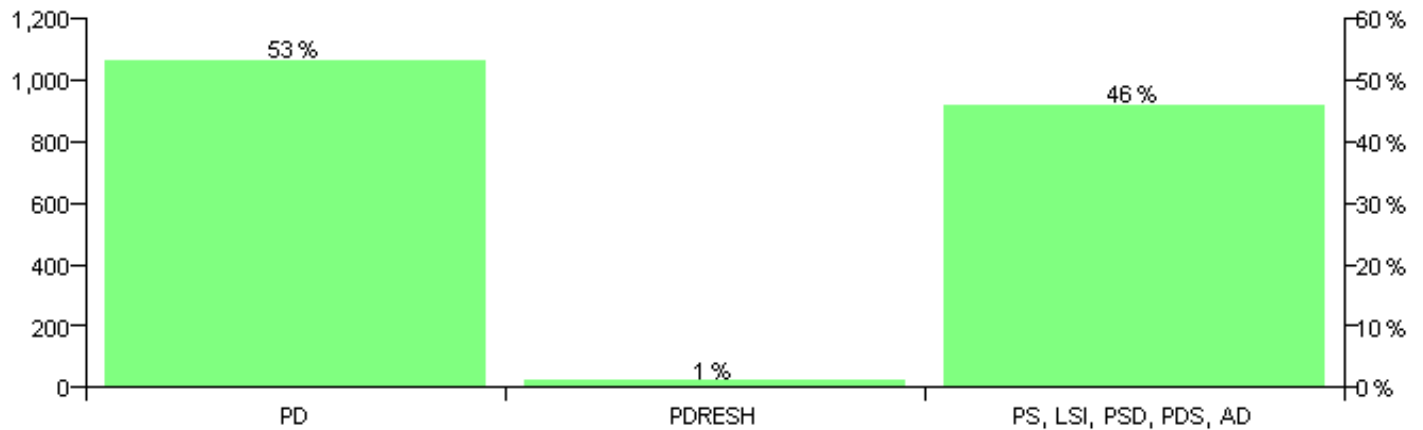

Numri i njësive 369

KOMISIONI QENDROR I ZGJEDHJEVE

Rezultatet e zgjedhjeve për kandidatet për kryetar sipas vendimeve të KZQV-së

KOMUNA ZALL-BASTAR

Nr	Kandidatët për kryetar	Subjekti mbështetës	Vota	%
1	ISMAIL ALI CAVOLI	PDRESH	23	1.03 %
2	REXHEP HYSEN MOQI	PD	1,184	53.09 %
3	ZYBER MEXHIT KUKA	PS, LSI, PSD, PDS, AD	1,023	45.87 %
		Sum:	2,230	100%