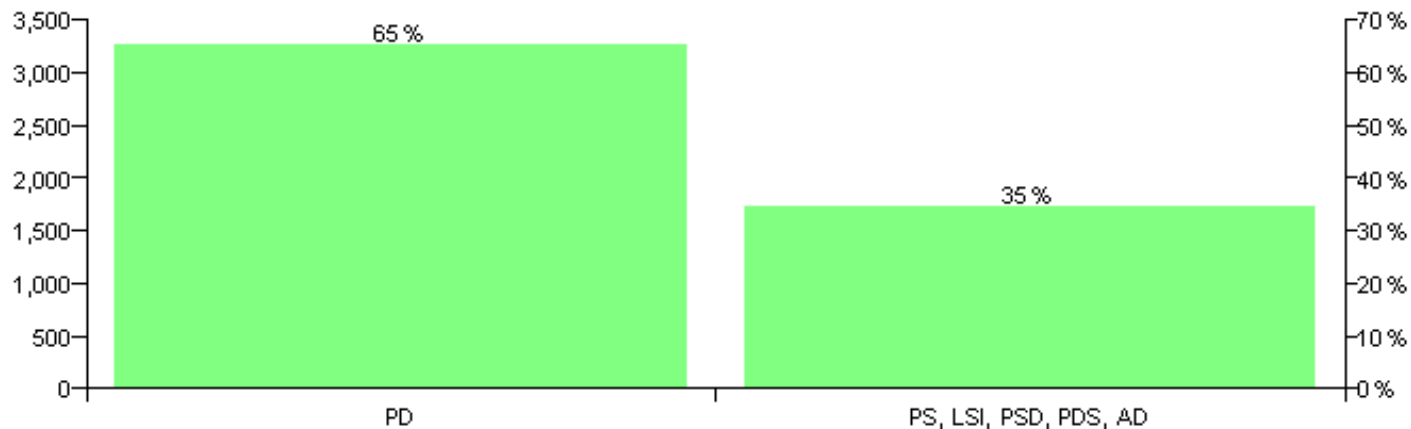

Numri i njësive 369

KOMISIONI QENDROR I ZGJEDHJEVE

Rezultatet e zgjedhjeve për kandidatet për kryetar sipas vendimeve të KZQV-së

KOMUNA MAQELLARE

Nr	Kandidatët për kryetar	Subjekti mbështetës	Vota	%
1	BARDHYL NURI AGOLLI	PD	3,207	65.40 %
2	ROLAND SHPETIM ISLAMI	PS, LSI, PSD, PDS, AD	1,697	34.60 %
		Sum:	4,904	100%