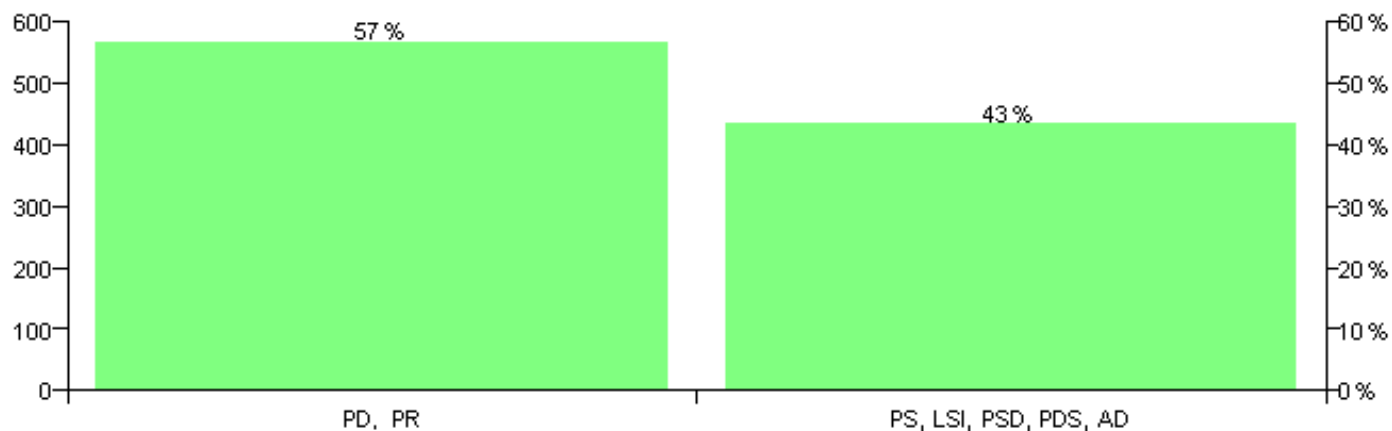

Numri i njësive 369

KOMISIONI QENDROR I ZGJEDHJEVE

Rezultatet e zgjedhjeve për kandidatet për kryetar sipas vendimeve të KZQV-së

KOMUNA MACUKULL

Nr	Kandidatët për kryetar	Subjekti mbështetës	Vota	%
1	KAPLLAN SALI BEQIRI	PS, LSI, PSD, PDS, AD	407	43.30 %
2	SKENDER ABAZ GJUCI	PD, PR	533	56.70 %
		Sum:	940	100%