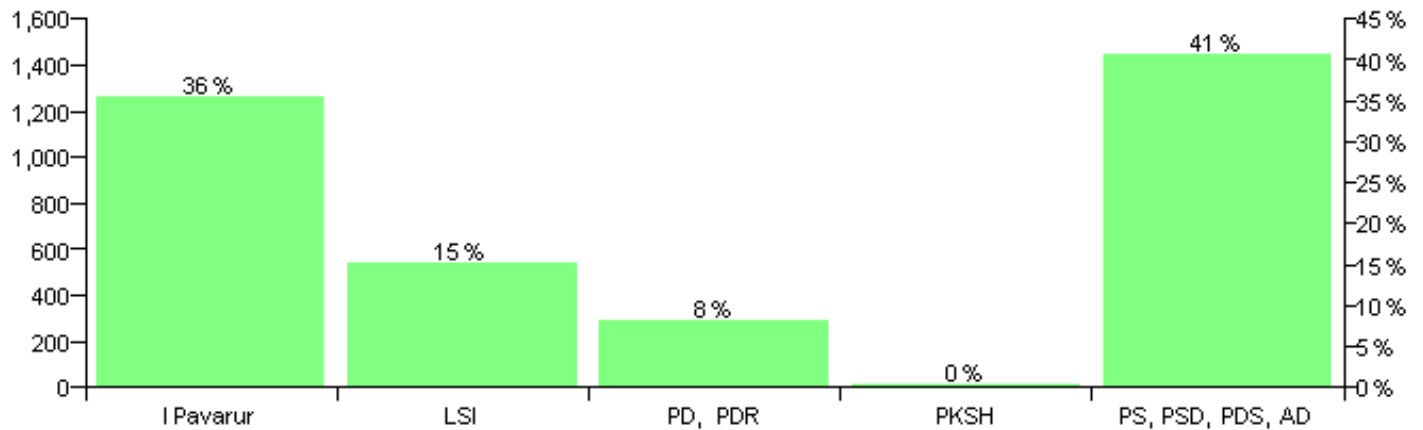

Numri i njësive 369

KOMISIONI QENDROR I ZGJEDHJEVE

Rezultatet e zgjedhjeve për kandidatet për kryetar sipas vendimeve të KZQV-së

KOMUNA POSHNJE

Nr	Kandidatët për kryetar	Subjekti mbështetës	Vota	%
1	ISMET HAXHI XHAFA	PKSH	15	0.38 %
2	KUJTIM XHEVAHIR PELIVANI	LSI	598	15.26 %
3	LUTO IDRIZ GOGA	I Pavarur	1,130	28.84 %
4	MELEQ RAPUSH LILA	PS, PSD, PDS, AD	1,592	40.63 %
5	RAMADAN MUHAMET BAHO	I Pavarur	261	6.66 %
6	VELI ISLAM GLLAVA	PD, PDR	322	8.22 %
		Sum:	3,918	100%