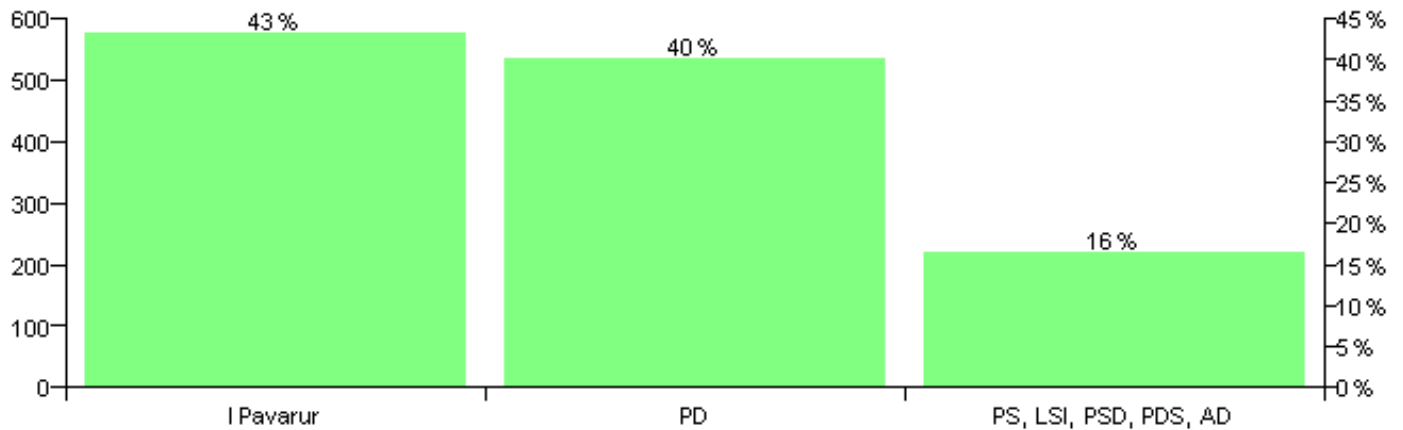

Numri i njësive 369

KOMISIONI QENDROR I ZGJEDHJEVE

Rezultatet e zgjedhjeve për kandidatet për kryetar sipas vendimeve të KZQV-së

KOMUNA BALLAGAT

Nr	Kandidatët për kryetar	Subjekti mbështetës	Vota	%
1	FATOS RAMADAN SHARKA	I Pavarur	598	43.36 %
2	FLAMUR ELMAZ KUQI	PD	554	40.17 %
3	XHEMAL HAKI GRECA	PS, LSI, PSD, PDS, AD	227	16.46 %
		Sum:	1,379	100%