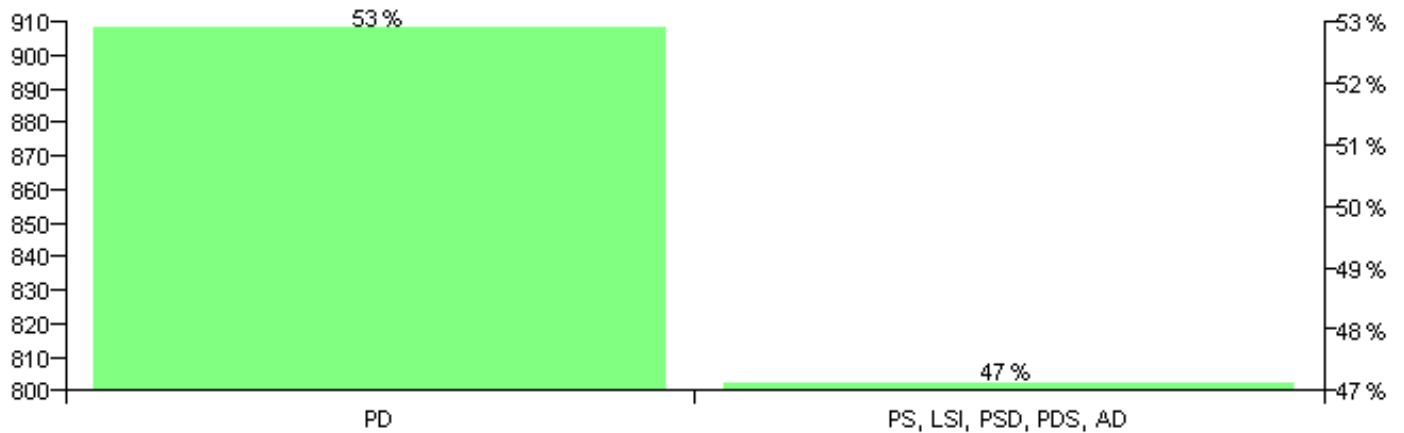

Numri i njësive 369

KOMISIONI QENDROR I ZGJEDHJEVE

Rezultatet e zgjedhjeve për kandidatet për kryetar sipas vendimeve të KZQV-së

KOMUNA HELMES

Nr	Kandidatët për kryetar	Subjekti mbështetës	Vota	%
1	FATMIR ASLLAN ÇELHAKA	PS, LSI, PSD, PDS, AD	807	47.11 %
2	NAMIR RRAPUSH GJOCI	PD	906	52.89 %
		Sum:	1,713	100%