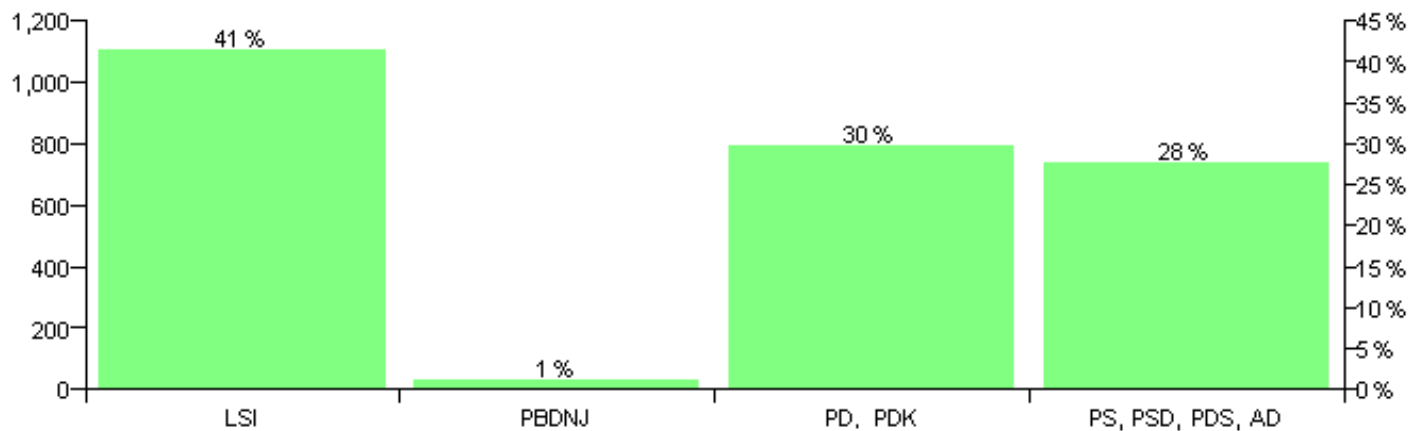

Numri i njësive 369

KOMISIONI QENDROR I ZGJEDHJEVE

Rezultatet e zgjedhjeve për kandidatet për kryetar sipas vendimeve të KZQV-së

KOMUNA TOPOJE

Nr	Kandidatët për kryetar	Subjekti mbështetës	Vota	%
1	ÇEZAR LONI KOLIÇI	PD, PDK	797	29.85 %
2	JONIDA DHIMITER KOÇI	PBDNJ	28	1.05 %
3	SOTIR NASI ZARKA	LSI	1,108	41.50 %
4	VLADIMIR KOLI SEMINI	PS, PSD, PDS, AD	737	27.60 %
		Sum:	2,670	100%