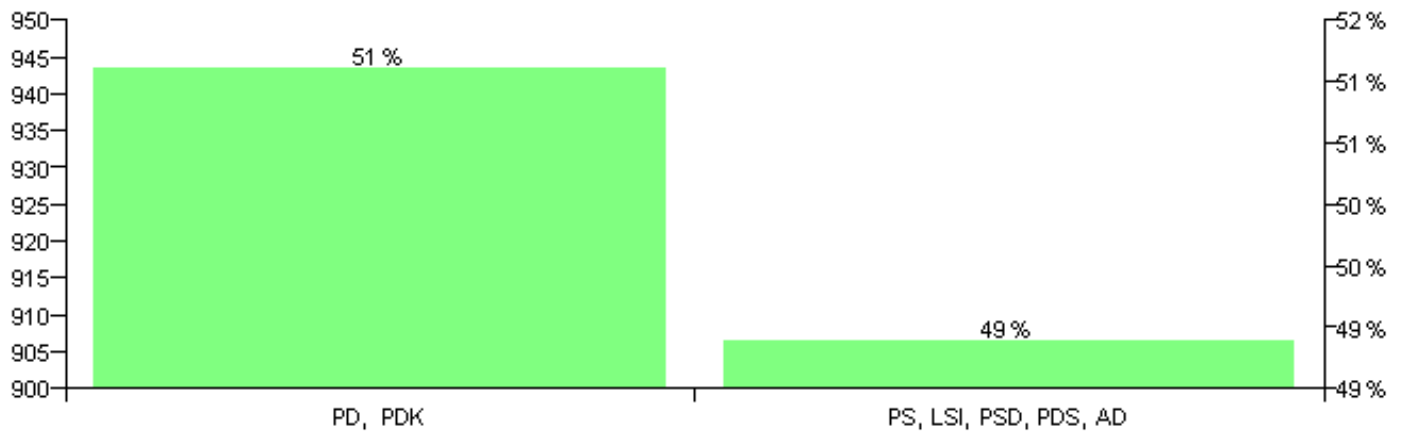

Numri i njësive 369

KOMISIONI QENDROR I ZGJEDHJEVE

Rezultatet e zgjedhjeve për kandidatet për kryetar sipas vendimeve të KZQV-së

KOMUNA QENDER-MALESI
E MADHE

Nr	Kandidatët për kryetar	Subjekti mbështetës	Vota	%
1	GEZIM RAMADAN ZENELAJ	PS, LSI, PSD, PDS, AD	950	42.35 %
2	ISA HALIL RAMAJ	PD, PDR	1,293	57.65 %
		Sum:	2,243	100%