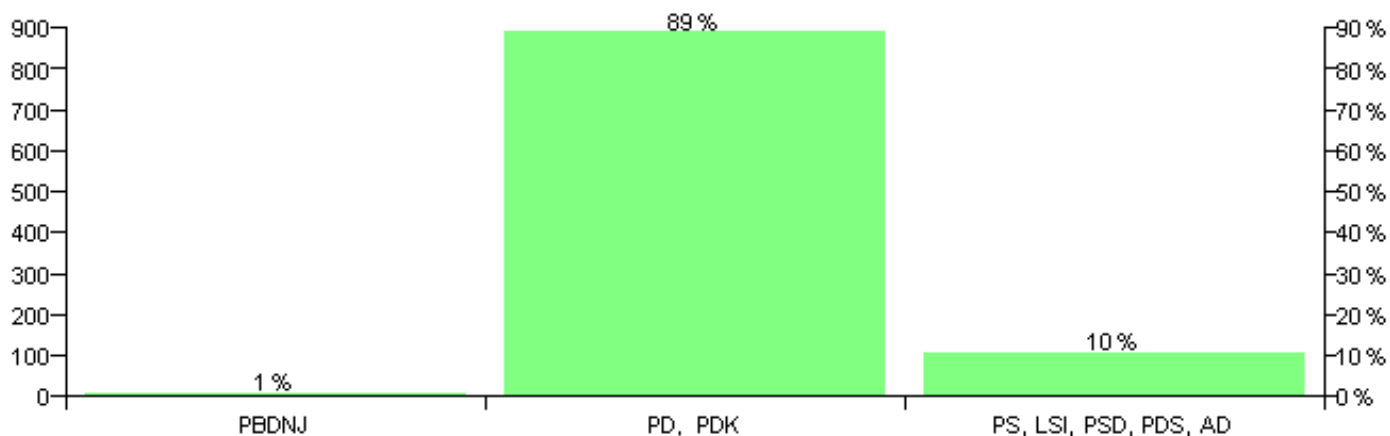

Numri i njësive 369

KOMISIONI QENDROR I ZGJEDHJEVE

Rezultatet e zgjedhjeve për kandidatet për kryetar sipas vendimeve të KZQV-së

KOMUNA GJEGJAN

Nr	Kandidatët për kryetar	Subjekti mbështetës	Vota	%
1	MARK NDREC MESULI	PS, LSI, PSD, PDS, AD	888	47.31 %
2	NDUE ZEF CARA	PD	989	52.69 %
		Sum:	1,877	100%