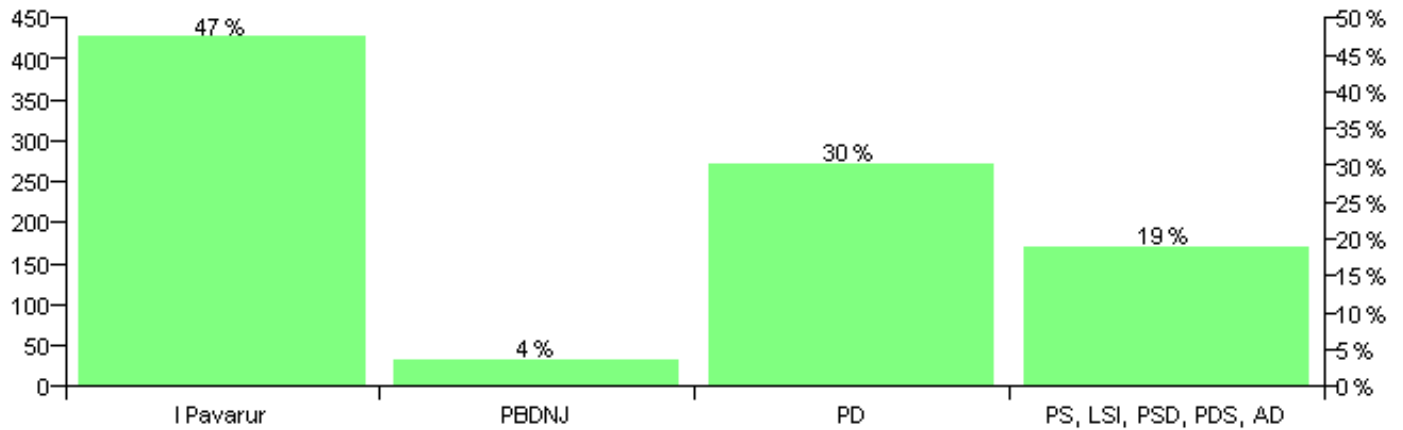

KOMISIONI QENDROR I ZGJEDHJEVE

Rezultatet e zgjedhjeve për kandidatet për kryetar sipas vendimeve të KZQV-së

KOMUNA QESARAT

Nr	Kandidatët për kryetar	Subjekti mbështetës	Vota	%
1	ARJAN REIT ZEQAI	I Pavarur	405	47.37 %
2	DAFINA REIS MATUSHI	PBDNJ	31	3.63 %
3	HETEM REUF KANANI	PS, LSI, PSD, PDS, AD	162	18.95 %
4	VAIT JONUS PASHA	PD	257	30.06 %
		Sum:	855	100%

Numri i njësive 369