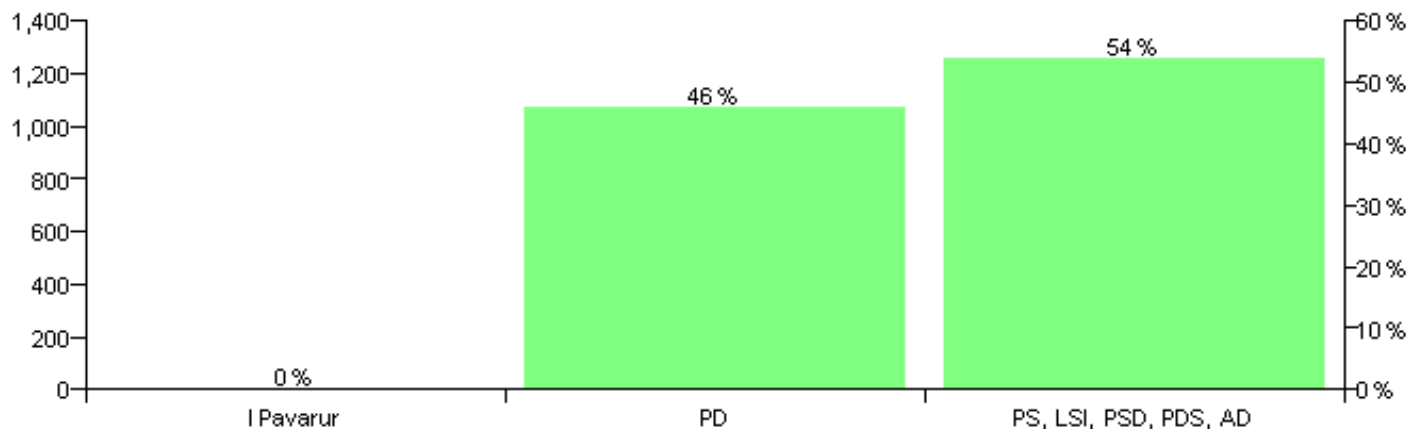

Numri i njësive 369

KOMISIONI QENDROR I ZGJEDHJEVE

Rezultatet e zgjedhjeve për kandidatet për kryetar sipas vendimeve të KZQV-së

BASHKIA PUKE

Nr	Kandidatët për kryetar	Subjekti mbështetës	Vota	%
1	DEMIR QAMIL HYSENI	I Pavarur	4	0.17 %
2	FERIT HALIT RINGAJ	PD	1,058	45.84 %
3	RRUSTEM RAM STRUGAJ	PS, LSI, PSD, PDS, AD	1,246	53.99 %
		Sum:	2,308	100%