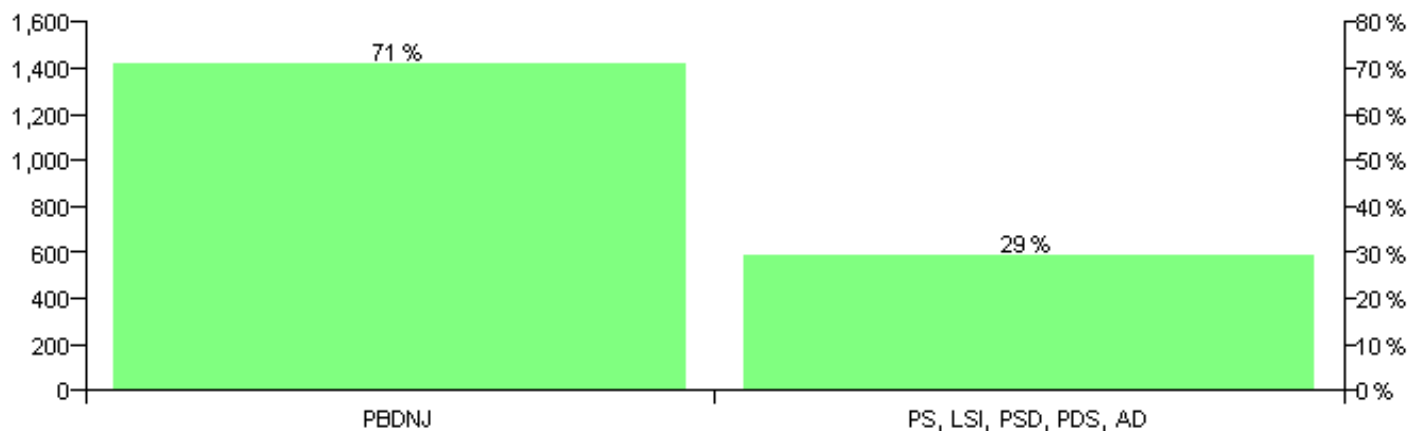

Numri i njësive 369

KOMISIONI QENDROR I ZGJEDHJEVE

Rezultatet e zgjedhjeve për kandidatet për kryetar sipas vendimeve të KZQV-së

KOMUNA LIVADHJA

Nr	Kandidatët për kryetar	Subjekti mbështetës	Vota	%
1	IRODHI NASHO DALANI	PBDNJ	1,587	70.79 %
2	VANGJEL FOTO QIRUSHI	PS, LSI, PSD, PDS, AD	655	29.21 %
		Sum:	2,242	100%