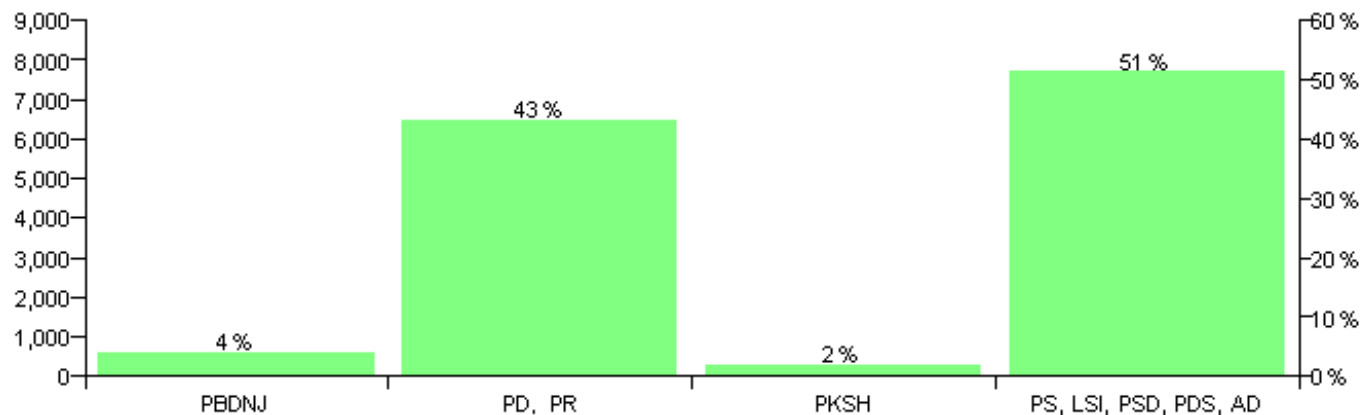

ELECTORAL MAP

KOMISIONI QENDROR I ZGJEDHJEVE

Rezultatet e zgjedhjeve për kandidatet për kryetar sipas vendimeve të KZQV-së

BASHKIA BERAT

Nr	Kandidatët për kryetar	Subjekti mbështetës	Vota	%
1	FADIL RAMO NASUFI	PS, LSI, PSD, PDS, AD	8,146	51.27 %
2	ILDA DHIMITER SYLARI	PBDNJ	616	3.88 %
3	SALI ABAS MYFTARI	PKSH	293	1.84 %
4	SALI SELIM HOXHA	PD, PR	6,833	43.01 %
		Sum:	15,888	100%