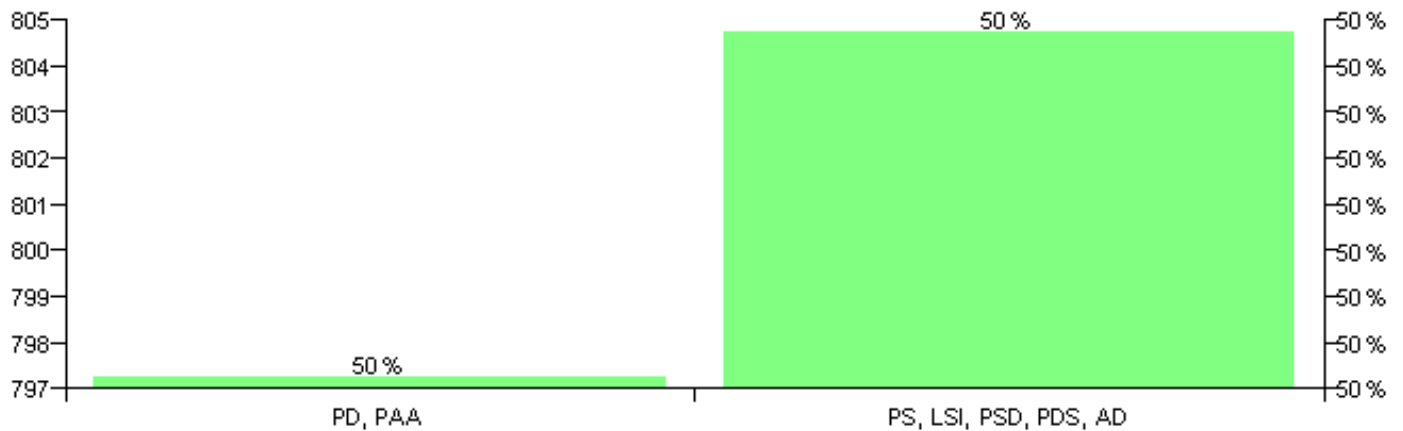

Numri i njësive 369

KOMISIONI QENDROR I ZGJEDHJEVE

Rezultatet e zgjedhjeve për kandidatet për kryetar sipas vendimeve të KZQV-së

KOMUNA FUSHE-CIDHEN

Nr	Kandidatët për kryetar	Subjekti mbështetës	Vota	%
1	ARANIT XHEMAL SKEPI	PD	1,261	84.86 %
2	SINAN REXHEP LOKA	PS, LSI, PSD, PDS, AD	225	15.14 %
		Sum:	1,486	100%