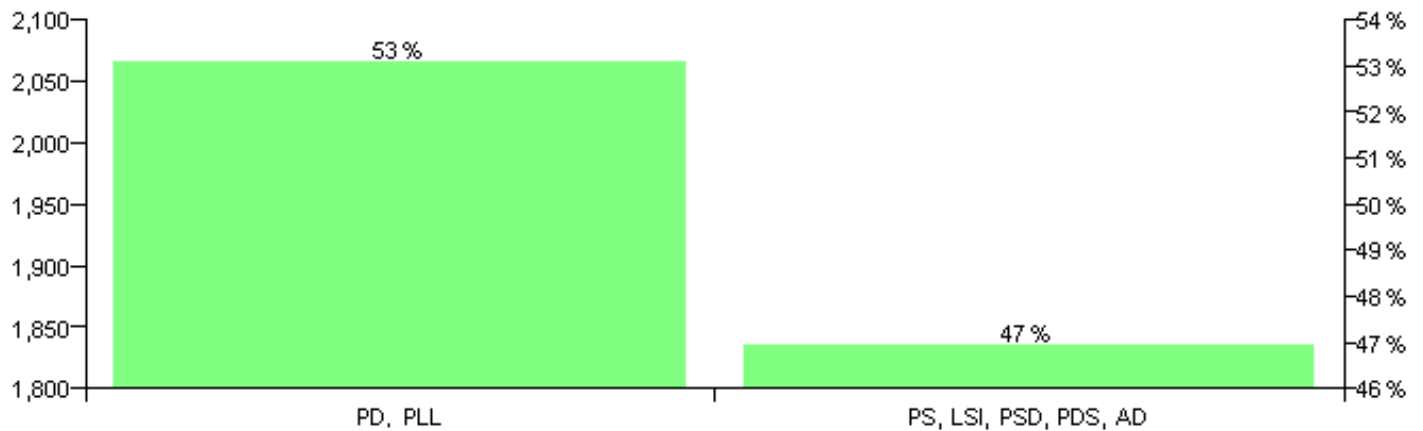

Numri i njësive 369

KOMISIONI QENDROR I ZGJEDHJEVE

Rezultatet e zgjedhjeve për kandidatet për kryetar sipas vendimeve të KZQV-së

KOMUNA RRETHINAT

Nr	Kandidatët për kryetar	Subjekti mbështetës	Vota	%
1	GEZIM ISA HARDOLLI	PD	2,976	54.56 %
2	JONUZ MUHO ELEZI	PMDL	191	3.50 %
3	ZYHDI RIZA DEKOVI	PS, LSI, PSD, PDS, AD	2,288	41.94 %
		Sum:	5,455	100%