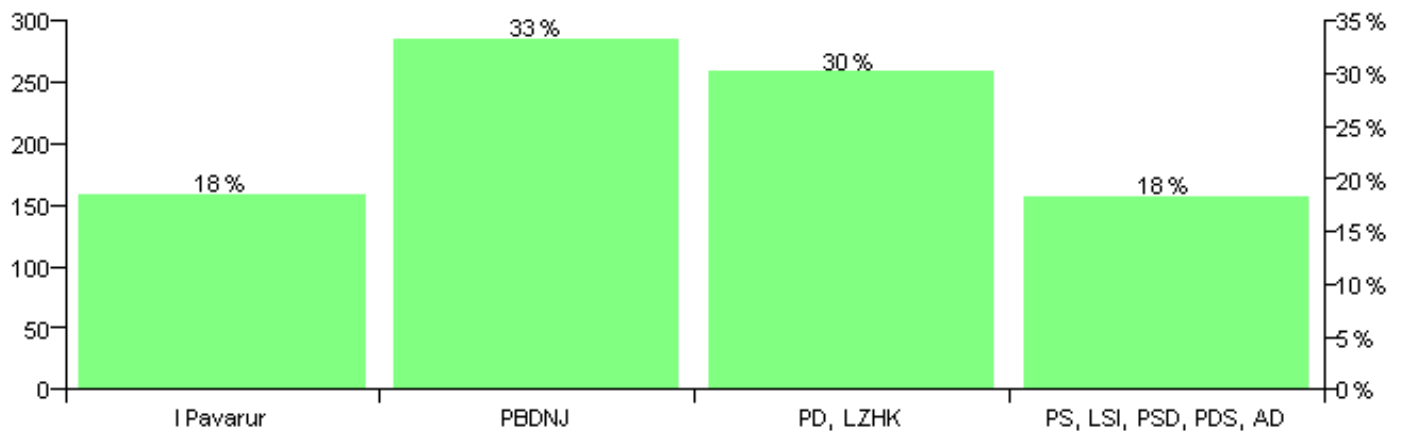

Numri i njësive 369

KOMISIONI QENDROR I ZGJEDHJEVE

Rezultatet e zgjedhjeve për kandidatet për kryetar sipas vendimeve të KZQV-së

BASHKIA LIBRAZHD

Nr	Kandidatët për kryetar	Subjekti mbështetës	Vota	%
1	ASTRIT HASAN MENALLA	PD, PR	1,347	37.46 %
2	KASTRIOT NUREDIN BEGAJ	PS, LSI, PSD, PDS, AD	1,798	50.00 %
3	SHAQIR DILAVER KUKA	I Pavarur	451	12.54 %
		Sum:	3,596	100%