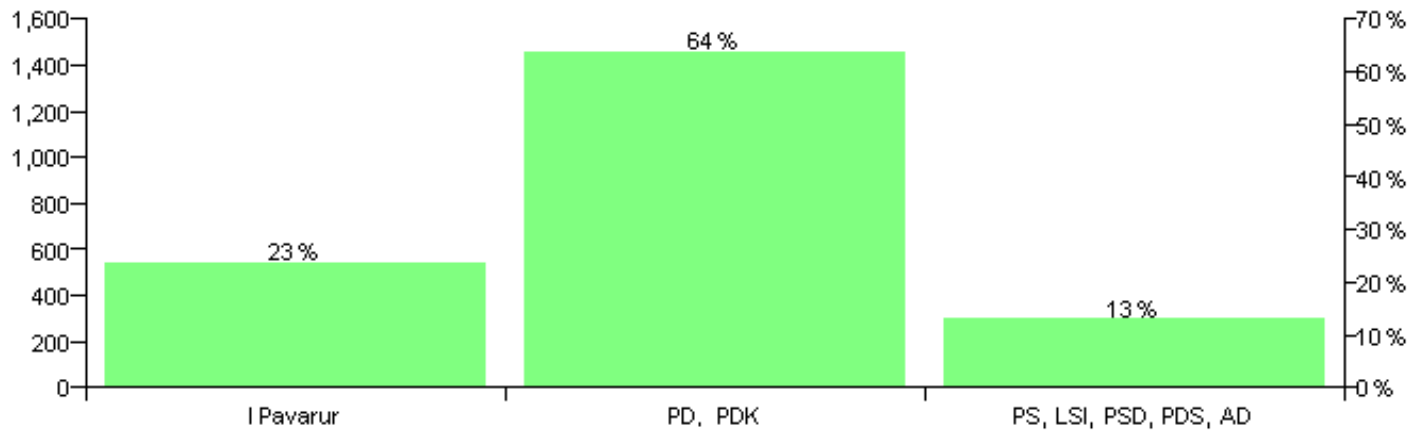

Numri i njësive 369

KOMISIONI QENDROR I ZGJEDHJEVE

Rezultatet e zgjedhjeve për kandidatet për kryetar sipas vendimeve të KZQV-së

KOMUNA DAJC-LEZHE

Nr	Kandidatët për kryetar	Subjekti mbështetës	Vota	%
1	KEL PAL GAZULLI	PS, LSI, PSD, PDS, AD	316	12.88 %
2	LEONARD JAK NDOKA	I Pavarur	576	23.48 %
3	RROK LIN RROKU	PD, PDK	1,561	63.64 %
		Sum:	2,453	100%