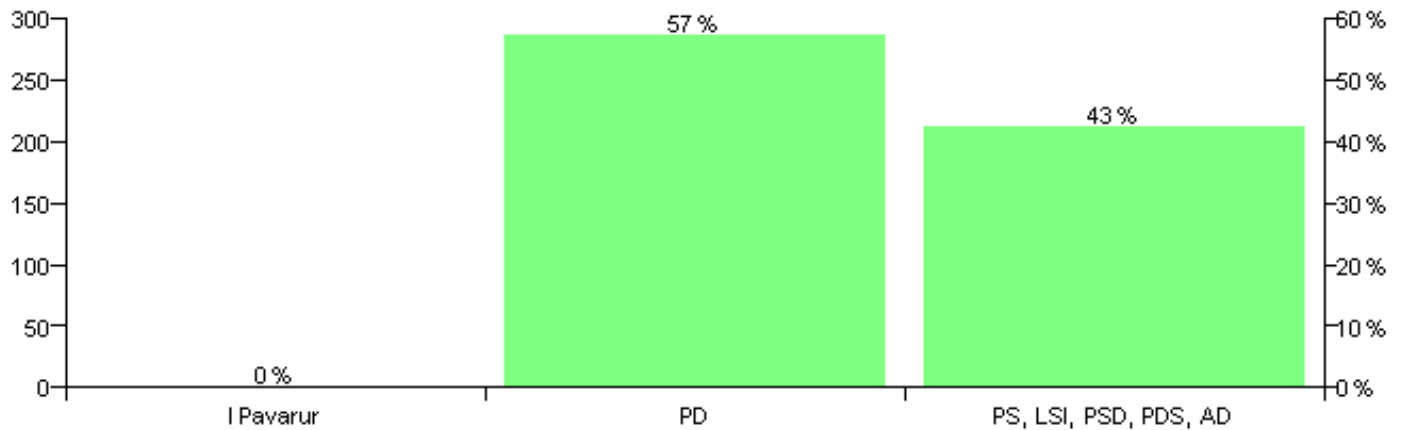

KOMISIONI QENDROR I ZGJEDHJEVE

Rezultatet e zgjedhjeve për kandidatet për kryetar sipas vendimeve të KZQV-së

KOMUNA NGRACAN

Nr	Kandidatët për kryetar	Subjekti mbështetës	Vota	%
1	MANE SULO KASAJ	I Pavarur	0	0.00 %
2	NURI NAZIF KORAJ	PD	263	57.42 %
3	RIZA RESHAT DAKAJ	PS, LSI, PSD, PDS, AD	195	42.58 %
		Sum:	458	100%

Numri i njësive 369