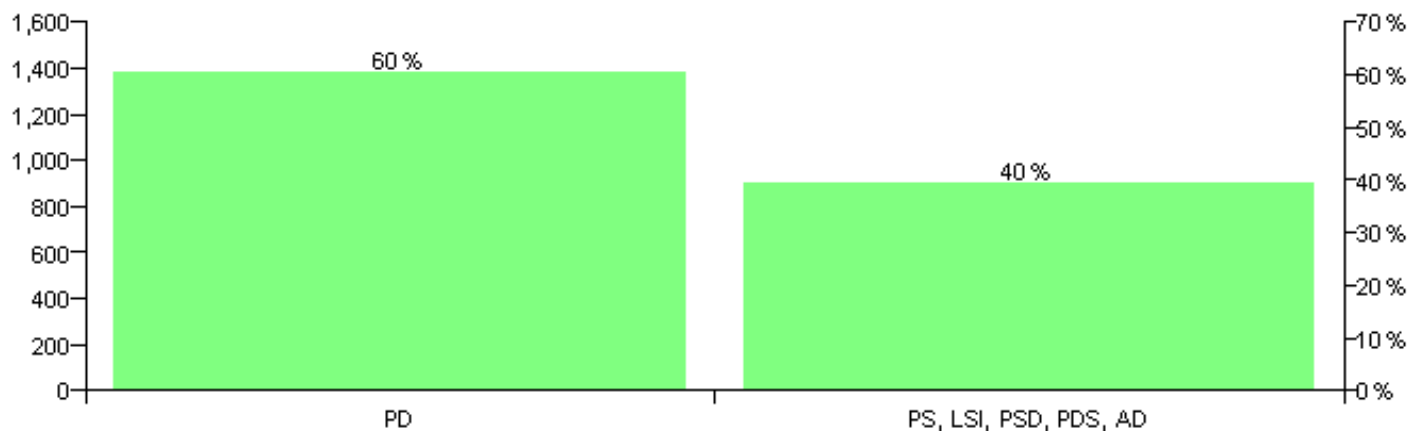

Numri i njësive 369

KOMISIONI QENDROR I ZGJEDHJEVE

Rezultatet e zgjedhjeve për kandidatet për kryetar sipas vendimeve të KZQV-së

KOMUNA FUSHE-KUQE

Nr	Kandidatët për kryetar	Subjekti mbështetës	Vota	%
1	DED RROK KERAJ	PD	1,492	60.45 %
2	MARASH PREK VATA	PS, LSI, PSD, PDS, AD	976	39.55 %
		Sum:	2,468	100%