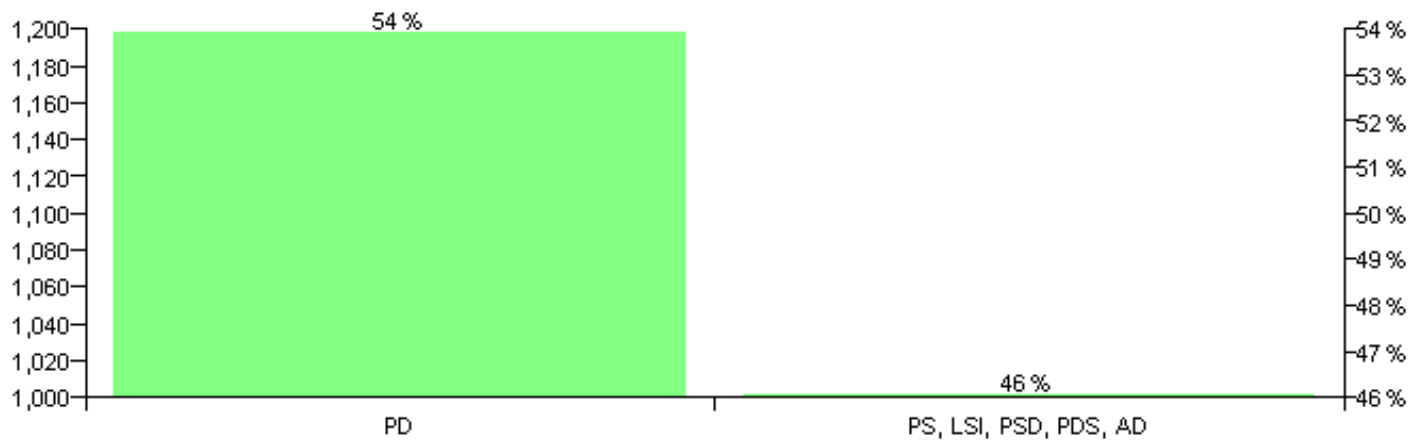

KOMISIONI QENDROR I ZGJEDHJEVE

Rezultatet e zgjedhjeve për kandidatet për kryetar sipas vendimeve të KZQV-së

KOMUNA SHKREL

Nr	Kandidatët për kryetar	Subjekti mbështetës	Vota	%
1	FERDI PAL STERKAJ	PD	1,180	53.93 %
2	MARTIN DEDE PLLUMBI	PS, LSI, PSD, PDS, AD	1,008	46.07 %
		Sum:	2,188	100%

Numri i njësive 369