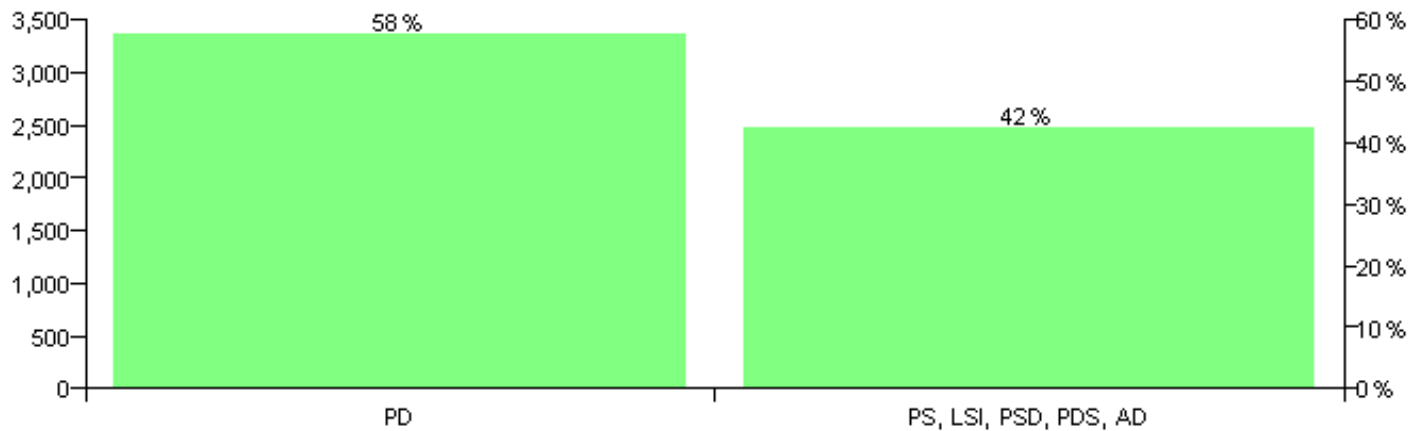

Numri i njësive 369

KOMISIONI QENDROR I ZGJEDHJEVE

Rezultatet e zgjedhjeve për kandidatet për kryetar sipas vendimeve të KZQV-së

BASHKIA BURREL

Nr	Kandidatët për kryetar	Subjekti mbështetës	Vota	%
1	HALIT AHMET PALAMANI	PS, LSI, PSD, PDS, AD	2,380	42.36 %
2	SKENDER HAQIF LLESHI	PD	3,238	57.64 %
		Sum:	5,618	100%