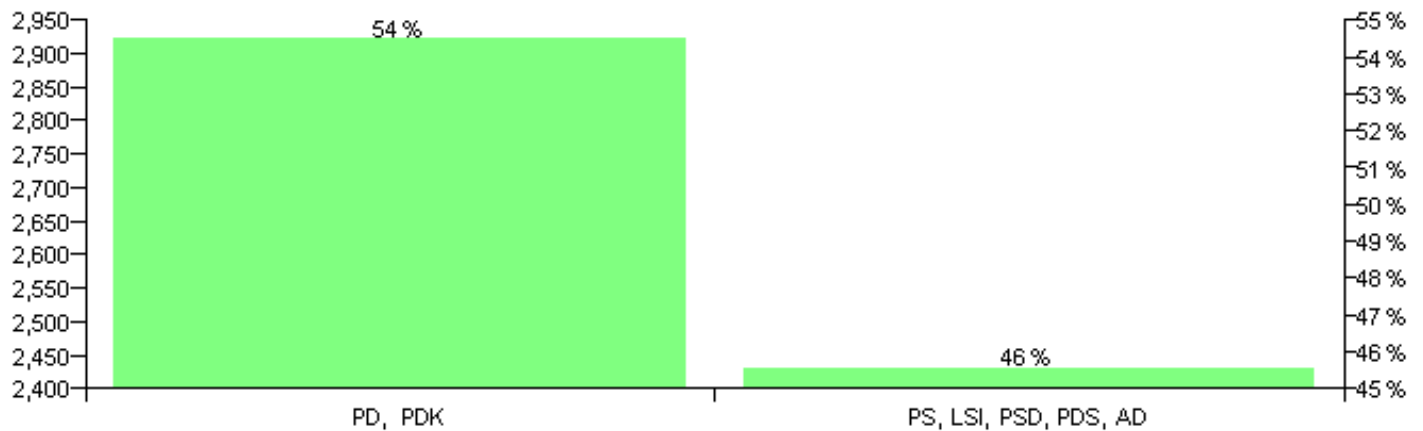

KOMISIONI QENDROR I ZGJEDHJEVE

Rezultatet e zgjedhjeve për kandidatet për kryetar sipas vendimeve të KZQV-së

BASHKIA RRESHEN

Nr	Kandidatët për kryetar	Subjekti mbështetës	Vota	%
1	GJON LLESH DEDAJ	PD, PDK	2,923	54.47 %
2	GJOVALIN GJIN BUSHI	PS, LSI, PSD, PDS, AD	2,443	45.53 %
		Sum:	5,366	100%

Numri i njësive 369