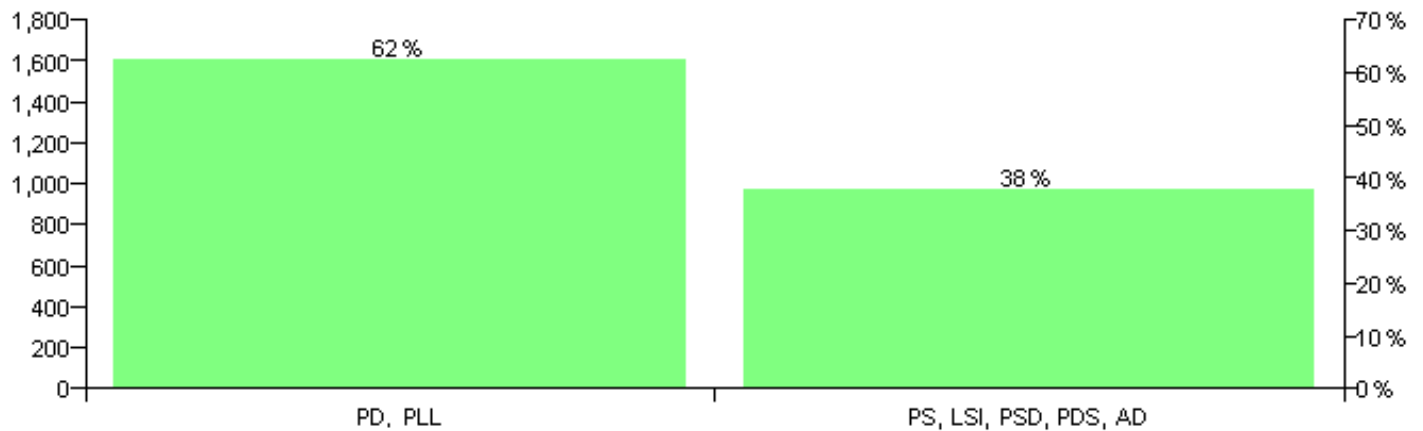

Numri i njësive 369

KOMISIONI QENDROR I ZGJEDHJEVE

Rezultatet e zgjedhjeve për kandidatet për kryetar sipas vendimeve të KZQV-së

KOMUNA QENDER
(BILISHT)

Nr	Kandidatët për kryetar	Subjekti mbështetës	Vota	%
1	ALBAN ALI FETOLLI	PS, LSI, PSD, PDS, AD	1,837	49.82 %
2	RAMADAN FIQRET HOXHA	PD	1,850	50.18 %
		Sum:	3,687	100%