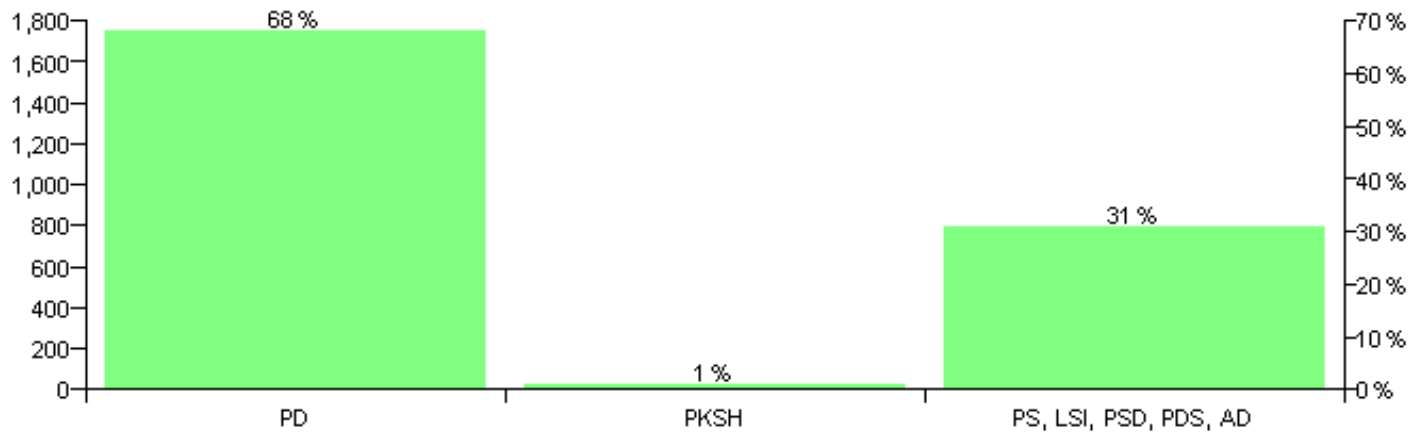

KOMISIONI QENDROR I ZGJEDHJEVE

Rezultatet e zgjedhjeve për kandidatet për kryetar sipas vendimeve të KZQV-së

KOMUNA REMAS

Nr	Kandidatët për kryetar	Subjekti mbështetës	Vota	%
1	AGIM SHAHIN RREDHI	PD	1,691	68.16 %
2	FLAMUR SULI GURI	PS, LSI, PSD, PDS, AD	768	30.96 %
3	ZENI BAJRAM OLLDASHI	PKSH	22	0.89 %
		Sum:	2,481	100%

Numri i njësive 369