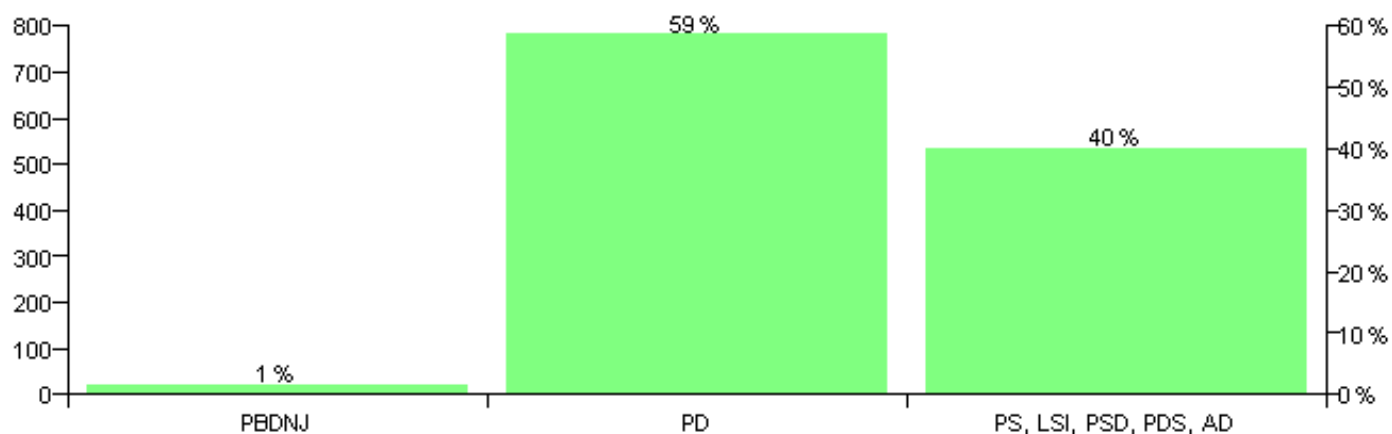

Numri i njësive 369

KOMISIONI QENDROR I ZGJEDHJEVE

Rezultatet e zgjedhjeve për kandidatet për kryetar sipas vendimeve të KZQV-së

KOMUNA QENDER-
TEPELENE

Nr	Kandidatët për kryetar	Subjekti mbështetës	Vota	%
1	ARJAN KAMBER JERA	PD	1,105	56.93 %
2	FLORANT ALI GJOKA	PLMDSH	27	1.39 %
3	SELAMI TASIM MEMUSHI	PS, LSI, PSD, PDS, AD	809	41.68 %
		Sum:	1,941	100%