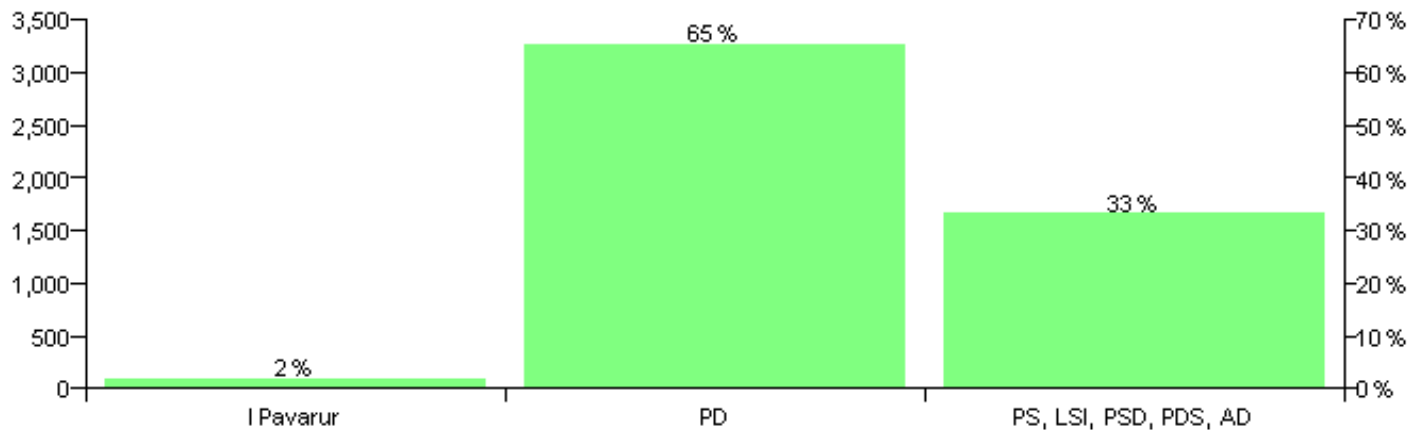

KOMISIONI QENDROR I ZGJEDHJEVE

Rezultatet e zgjedhjeve për kandidatet për kryetar sipas vendimeve të KZQV-së

KOMUNA QENDER
(BULGAREC)

Nr	Kandidatët për kryetar	Subjekti mbështetës	Vota	%
1	ARBEN MUHAMET MALO	I Pavarur	86	1.66 %
2	ARTUR ADEM LISI	PD	3,372	65.22 %
3	ILIRJAN BAJRAM DINELLARI	PS, LSI, PSD, PDS, AD	1,712	33.11 %
		Sum:	5,170	100%

Numri i njësive 369