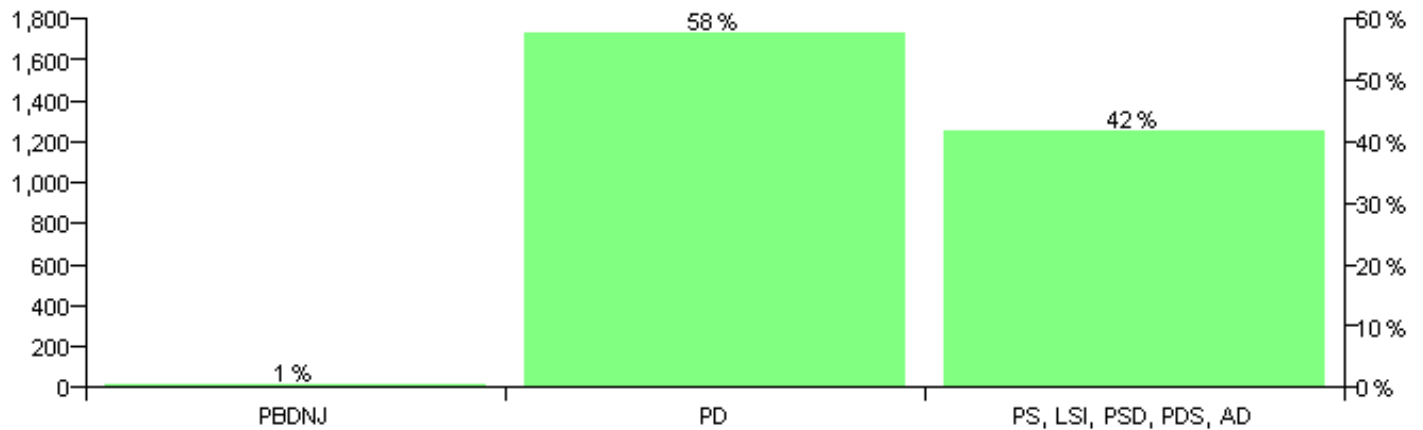

Numri i njësive 369

KOMISIONI QENDROR I ZGJEDHJEVE

Rezultatet e zgjedhjeve për kandidatet për kryetar sipas vendimeve të KZQV-së

KOMUNA PROPTISHT

Nr	Kandidatët për kryetar	Subjekti mbështetës	Vota	%
1	ILMI HALIL LEKA	PBDNJ	17	0.61 %
2	SAFET SELAMI XHYRA	PS, LSI, PSD, PDS, AD	1,172	41.80 %
3	SHABAN HAXHI SULA	PD	1,615	57.60 %
		Sum:	2,804	100%