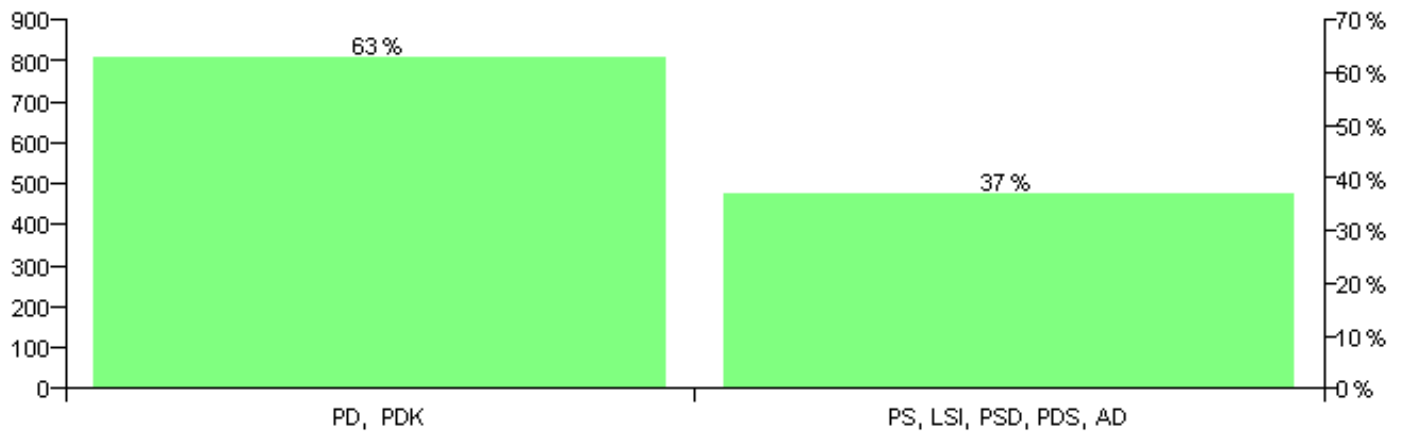

Numri i njësive 369

KOMISIONI QENDROR I ZGJEDHJEVE

ZGJEDHJET VENDORE 2007

Rezultatet e zgjedhjeve për kandidatet për kryetar sipas vendimeve të KZQV-së

BASHKIA LIBOHOVE

Nr	Kandidatët për kryetar	Subjekti mbështetës	Vota	%
1	ALTIN SUAT ÇOMO	PD, PDK	857	62.88 %
2	VLADIMIR SEHID HIDE	PS, LSI, PSD, PDS, AD	506	37.12 %
		Sum:	1,363	100%