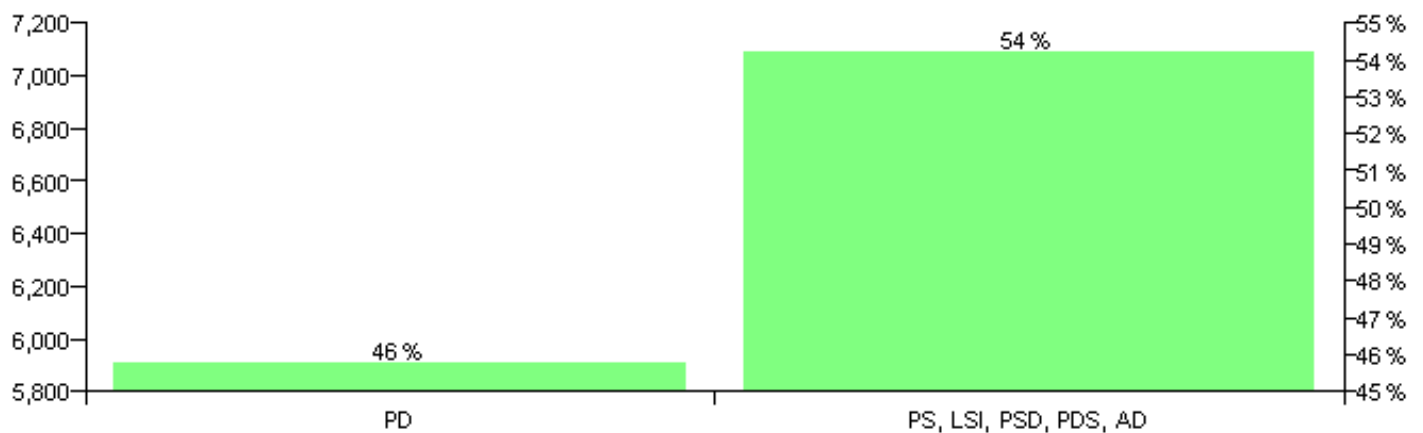

Numri i njësive 369

KOMISIONI QENDROR I ZGJEDHJEVE

ZGJEDHJET VENDORE 2007

Rezultatet e zgjedhjeve për kandidatet për kryetar sipas vendimeve të KZQV-së

NJESIA BASHKIAKE
TIRANE1

Nr	Kandidatët për kryetar	Subjekti mbështetës	Vota	%
1	ALTIN HAMIT QOSHJA	PD	5,926	45.77 %
2	LINDITA LLESH NIKOLLA	PS, LSI, PSD, PDS, AD	7,021	54.23 %
		Sum:	12,947	100%