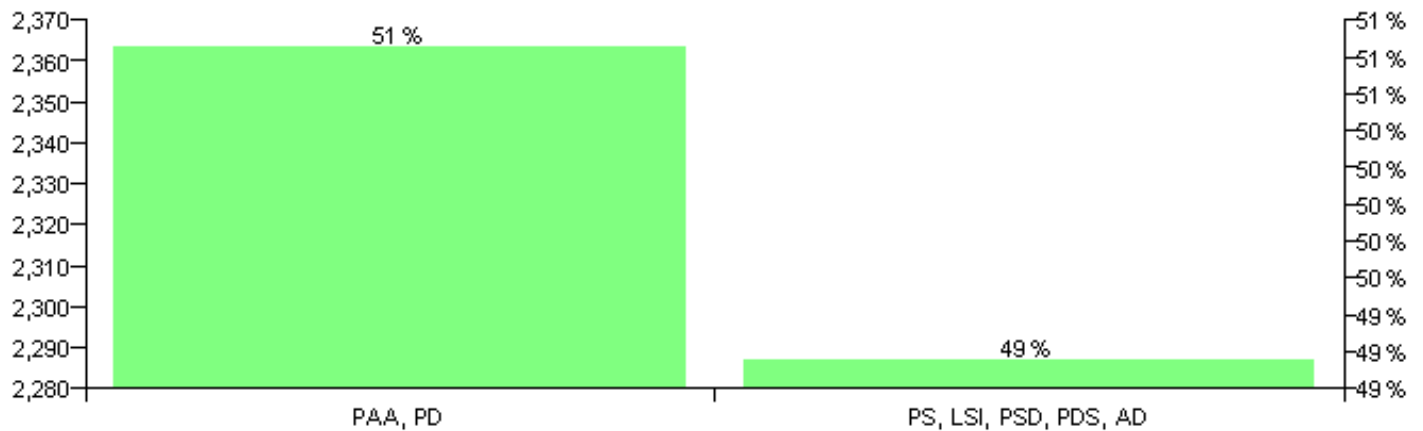

Numri i njësive 369

KOMISIONI QENDROR I ZGJEDHJEVE

Rezultatet e zgjedhjeve për kandidatet për kryetar sipas vendimeve të KZQV-së

KOMUNA QENDER-VLORE

Nr	Kandidatët për kryetar	Subjekti mbështetës	Vota	%
1	AGRON NOVRUZ LIKAJ	PS, LSI, PSD, AD	769	17.61 %
2	ARBEN XHEZO AVDULI	PDS	1,343	30.76 %
3	FREDO JORGJI BERBERI	PBDNJ	1,277	29.25 %
4	ILIRIAN FETI MEZINAJ	PD, PDK	586	13.42 %
5	LUFTAR XHYHER KAMBERAJ	I Pavarur	352	8.06 %
6	ZHULIETA BESIK IDRIZI	PDI	39	0.89 %
		Sum:	4,366	100%