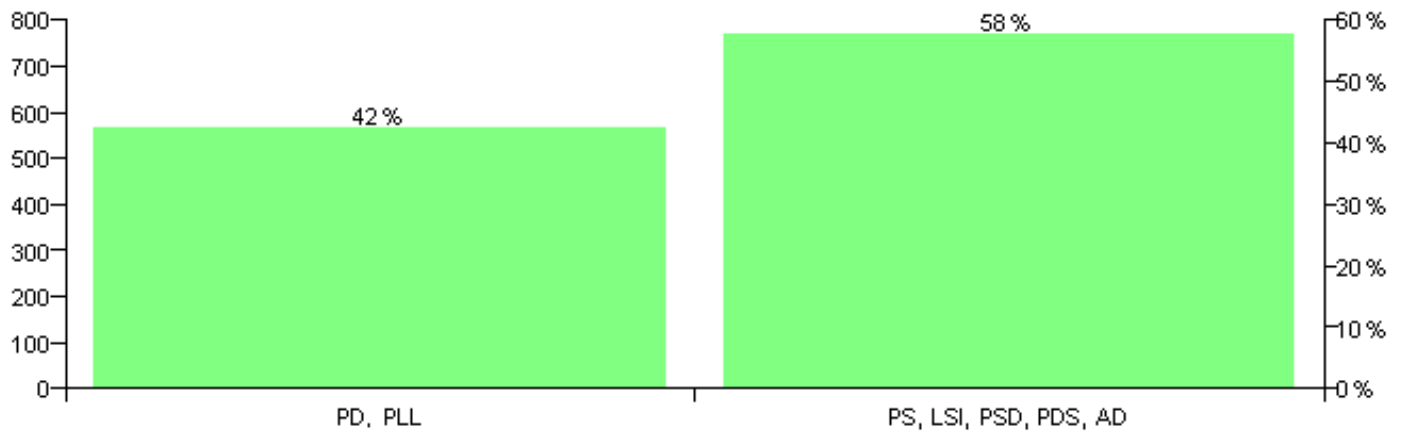

Numri i njësive 369

KOMISIONI QENDROR I ZGJEDHJEVE

Rezultatet e zgjedhjeve për kandidatet për kryetar sipas vendimeve të KZQV-së

KOMUNA KRRABE

Nr	Kandidatët për kryetar	Subjekti mbështetës	Vota	%
1	ARTAN KASEM SALIU	PS, LSI, PSD, PDS, AD	706	57.63 %
2	REFIK NEZIR VELIJA	PD, PLL	519	42.37 %
		Sum:	1,225	100%