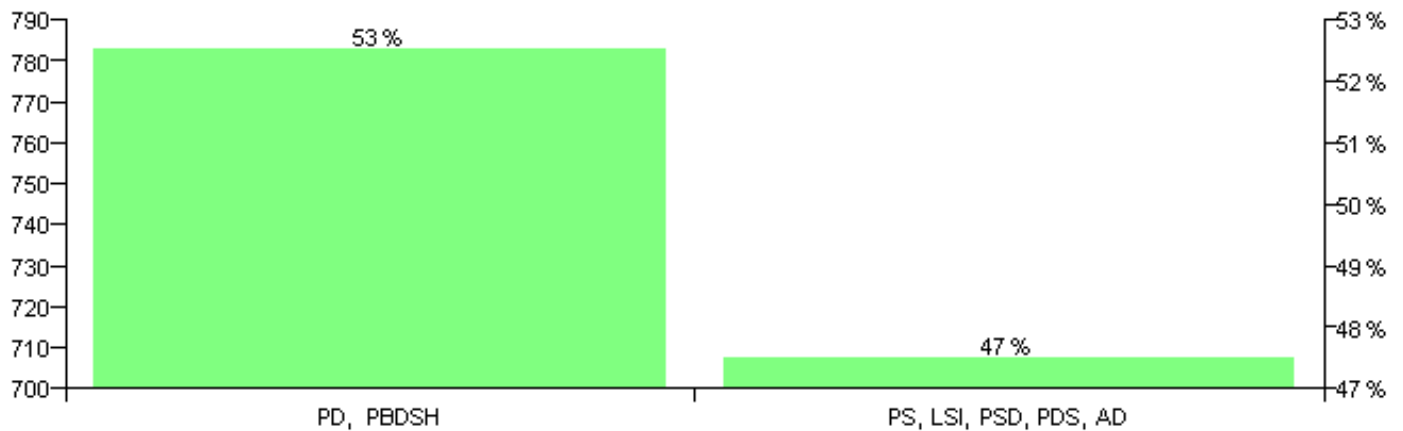

Numri i njësive 369

KOMISIONI QENDROR I ZGJEDHJEVE

Rezultatet e zgjedhjeve për kandidatet për kryetar sipas vendimeve të KZQV-së

KOMUNA XIBER

Nr	Kandidatët për kryetar	Subjekti mbështetës	Vota	%
1	KADRI HALIL HAKA	PS, LSI, PSD, PDS, AD	708	47.48 %
2	PETRIT HAMIT HOXHA	PD, PBDSH	783	52.52 %
		Sum:	1,491	100%