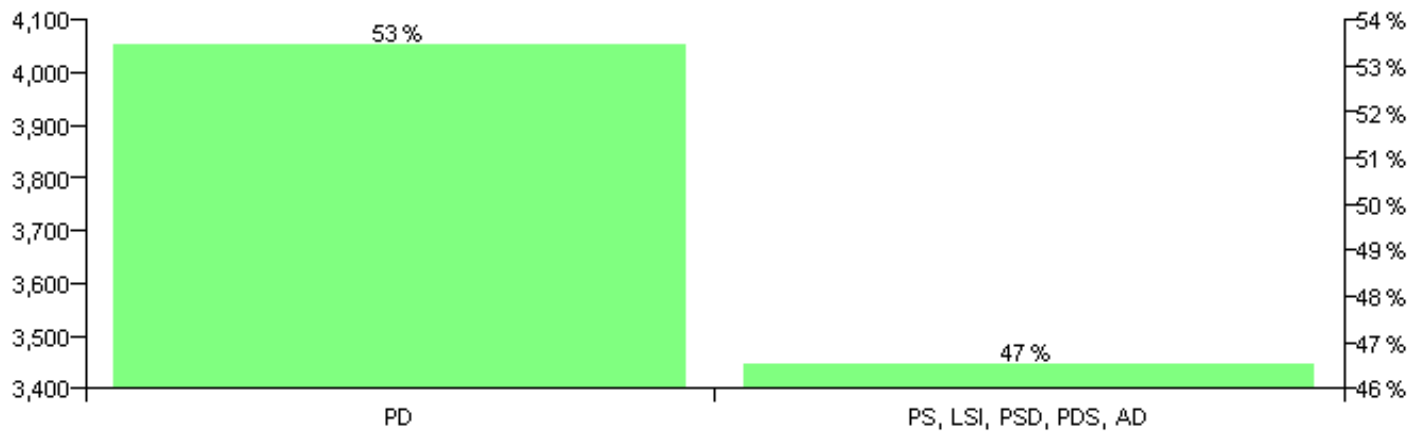

KOMISIONI QENDROR I ZGJEDHJEVE

Rezultatet e zgjedhjeve për kandidatet për kryetar sipas vendimeve të KZQV-së

KOMUNA PASKUQAN

Nr	Kandidatët për kryetar	Subjekti mbështetës	Vota	%
1	GJIN MARK PRENGAJ	PS, LSI, PSD, PDS, AD	3,490	46.54 %
2	JASHAR REXHEP HOXHA	PD	4,009	53.46 %
		Sum:	7,499	100%

Numri i njësive 369