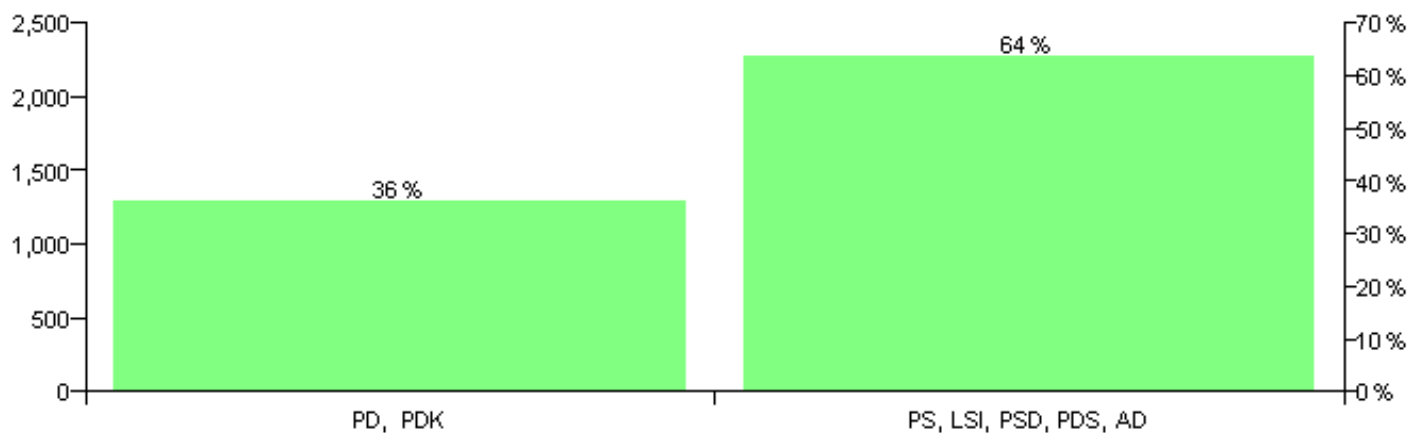

Numri i njësive 369

KOMISIONI QENDROR I ZGJEDHJEVE

Rezultatet e zgjedhjeve për kandidatet për kryetar sipas vendimeve të KZQV-së

KOMUNA SHUSHICE-
ELBASAN

Nr	Kandidatët për kryetar	Subjekti mbështetës	Vota	%
1	LUTFI ABDULLA LALA	PS, LSI, PSD, PDS, AD	2,431	63.71 %
2	REXHEP JAKUP KOÇI	PD, PDK	1,385	36.29 %
		Sum:	3,816	100%