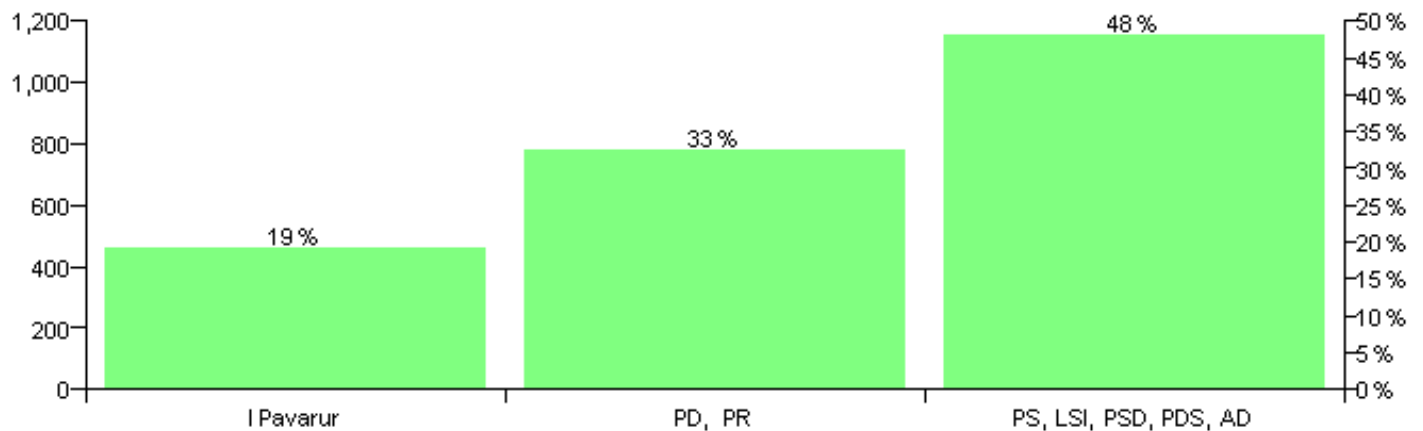

KOMISIONI QENDROR I ZGJEDHJEVE

Rezultatet e zgjedhjeve për kandidatet për kryetar sipas vendimeve të KZQV-së

KOMUNA KOTE

Nr	Kandidatët për kryetar	Subjekti mbështetës	Vota	%
1	ENGJELL METLLI MEMAJ	PS, LSI, PSD, PDS, AD	1,171	48.15 %
2	ENVER MUHAMET MYRTAJ	I Pavarur	366	15.05 %
3	PANAJOT THANAS RRAPAJ	PD, PR	792	32.57 %
4	XHELIL JAÇE XHELILAJ	I Pavarur	103	4.24 %
		Sum:	2,432	100%

Numri i njësive 369