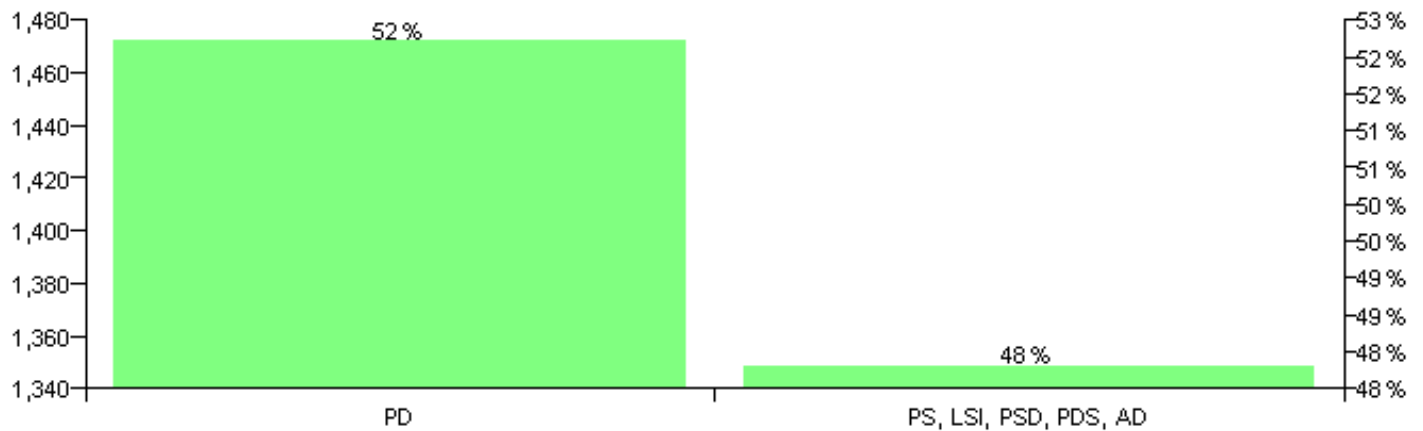

Numri i njësive 369

KOMISIONI QENDROR I ZGJEDHJEVE

Rezultatet e zgjedhjeve për kandidatet për kryetar sipas vendimeve të KZQV-së

KOMUNA KRYEVIDH

Nr	Kandidatët për kryetar	Subjekti mbështetës	Vota	%
1	ARBEN HAXHI AJDINI	PD	1,467	52.21 %
2	LULZIM IZET HASA	PS, LSI, PSD, PDS, AD	1,343	47.79 %
		Sum:	2,810	100%