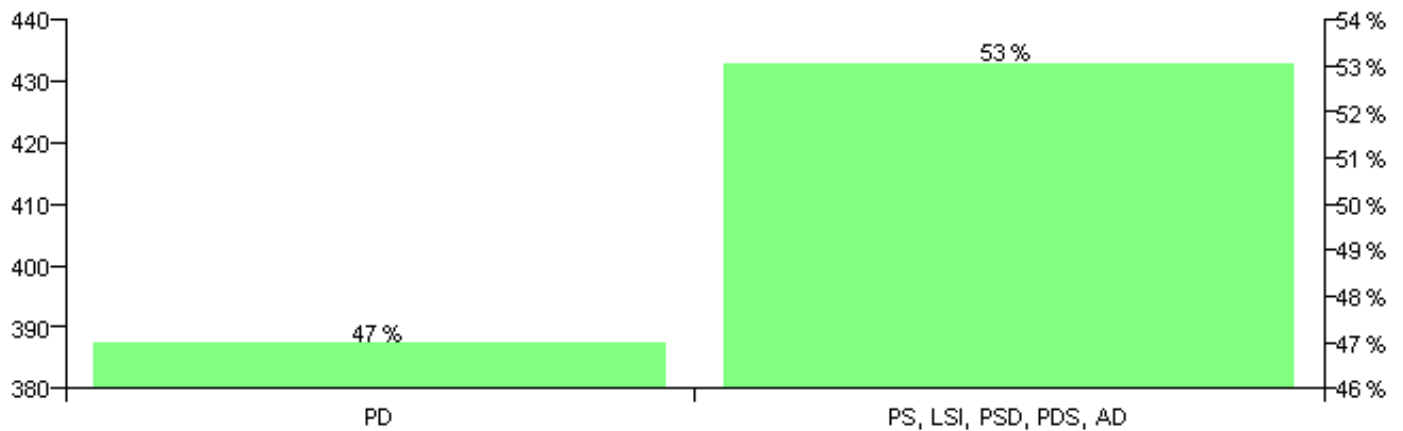

KOMISIONI QENDROR I ZGJEDHJEVE

Rezultatet e zgjedhjeve për kandidatet për kryetar sipas vendimeve të KZQV-së

KOMUNA SINABALLAJ

Nr	Kandidatët për kryetar	Subjekti mbështetës	Vota	%
1	ILIR SABRI KASA	PD	387	46.97 %
2	MEXHIT QAZIM SALIU	PS, LSI, PSD, PDS, AD	437	53.03 %
		Sum:	824	100%

Numri i njësive 369