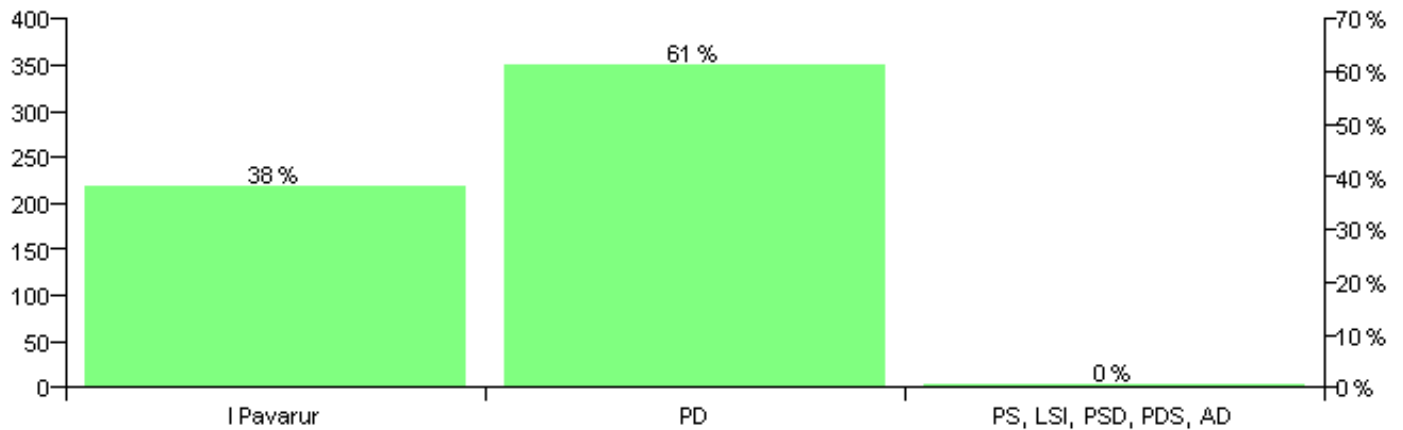

Numri i njësive 369

KOMISIONI QENDROR I ZGJEDHJEVE

Rezultatet e zgjedhjeve për kandidatet për kryetar sipas vendimeve të KZQV-së

KOMUNA CEPAN

Nr	Kandidatët për kryetar	Subjekti mbështetës	Vota	%
1	BESNIK SALI OSMANI	PD	382	61.32 %
2	DALIP SKENDER ÇUKU	I Pavarur	238	38.20 %
3	DYLBER SHUAIP SHAHINI	PS, LSI, PSD, PDS, AD	3	0.48 %
		Sum:	623	100%