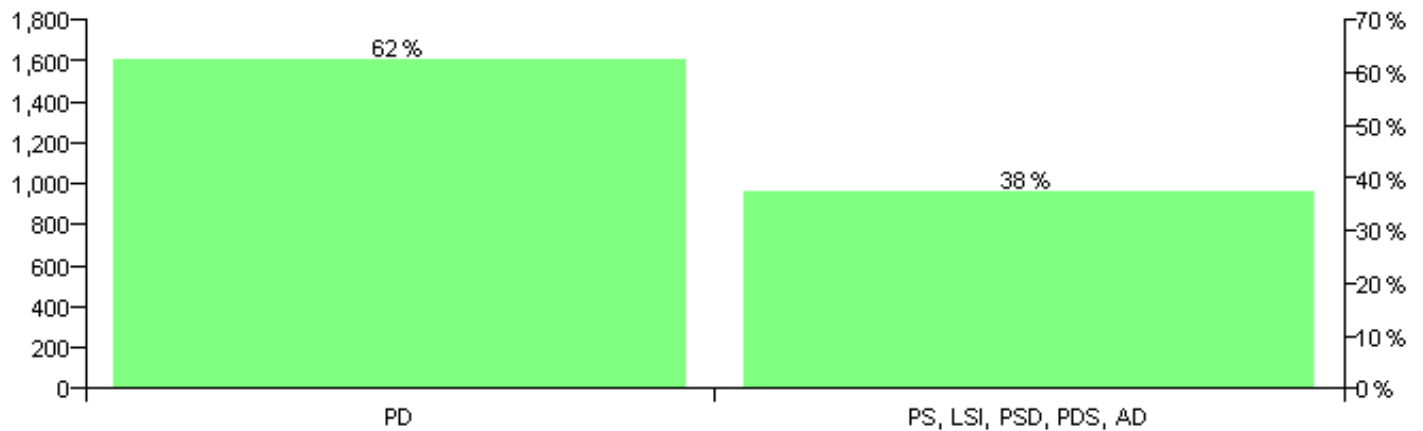

Numri i njësive 369

KOMISIONI QENDROR I ZGJEDHJEVE

Rezultatet e zgjedhjeve për kandidatet për kryetar sipas vendimeve të KZQV-së

KOMUNA MOLLAS-ELBASAN

Nr	Kandidatët për kryetar	Subjekti mbështetës	Vota	%
1	AGRON DYLBËR SADE	PD	1,349	47.33 %
2	AGRON PETREF CERRIKU	PS, LSI, PSD, PDS, AD	1,029	36.11 %
3	YMER XHAFERR GJINI	I Pavarur	472	16.56 %
		Sum:	2,850	100%