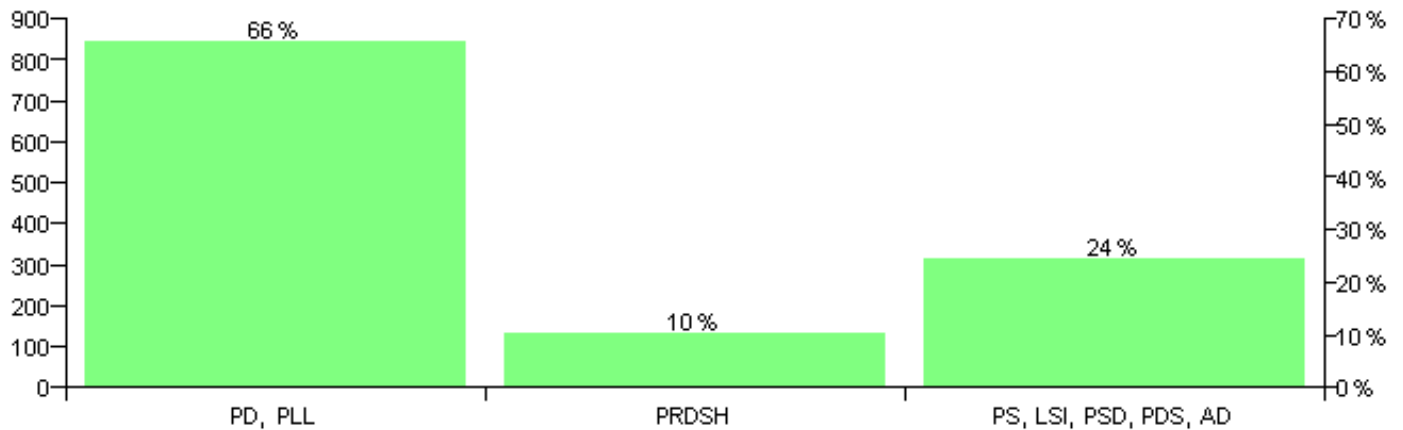

KOMISIONI QENDROR I ZGJEDHJEVE

Rezultatet e zgjedhjeve për kandidatet për kryetar sipas vendimeve të KZQV-së

KOMUNA RUKAJ

Nr	Kandidatët për kryetar	Subjekti mbështetës	Vota	%
1	MUHARREM FADIL KURTI	PD, PLL	842	65.53 %
2	RAMIZ SHAQIR KOXHA	PS, LSI, PSD, PDS, AD	312	24.28 %
3	XHEMAL RUSTEM XHEKALIU	PRDSH	131	10.19 %
		Sum:	1,285	100%

Numri i njësive 369