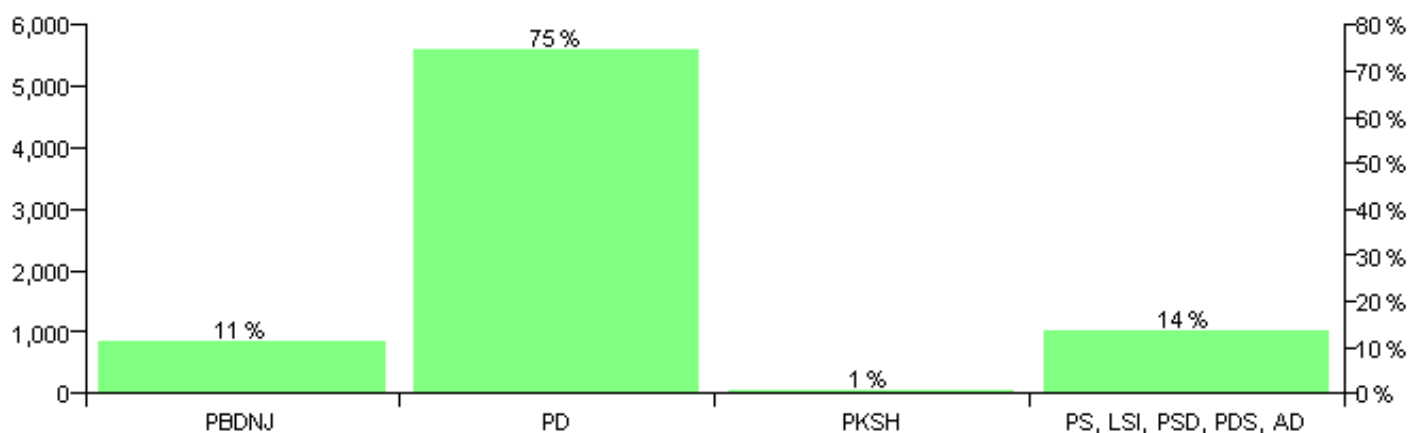

Numri i njësive 369

KOMISIONI QENDROR I ZGJEDHJEVE

Rezultatet e zgjedhjeve për kandidatet për kryetar sipas vendimeve të KZQV-së

BASHKIA FUSHE-KRUJE

Nr	Kandidatët për kryetar	Subjekti mbështetës	Vota	%
1	ASTRIT IDRIZ TALI	PS, LSI, PSD, PDS, AD	1,066	13.56 %
2	GENTIAN ARIF BAKU	PBDNJ	879	11.18 %
3	ISMET ALI MAVRIQI	PD	5,859	74.55 %
4	XHEMALI AHMET SHEHU	PKSH	55	0.70 %
		Sum:	7,859	100%