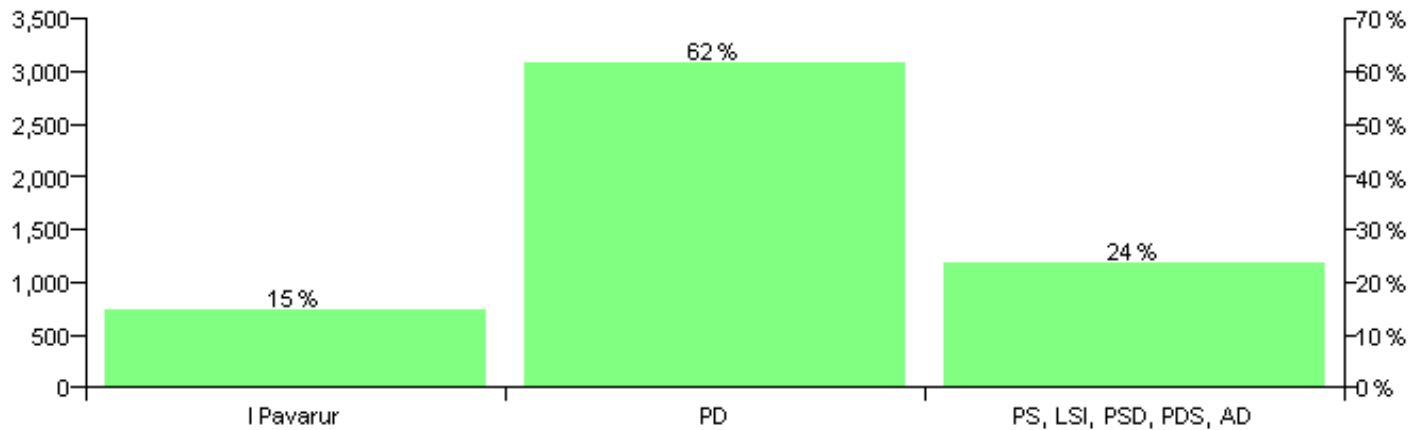

KOMISIONI QENDROR I ZGJEDHJEVE

Rezultatet e zgjedhjeve për kandidatet për kryetar sipas vendimeve të KZQV-së

KOMUNA GURI I ZI

Nr	Kandidatët për kryetar	Subjekti mbështetës	Vota	%
1	BROZ LORO MARKU	PD	3,005	61.63 %
2	MARK GJON RROKU	PS, LSI, PSD, PDS, AD	1,146	23.50 %
3	MARK NDOC MARKU	I Pavarur	725	14.87 %
		Sum:	4,876	100%

Numri i njësive 369