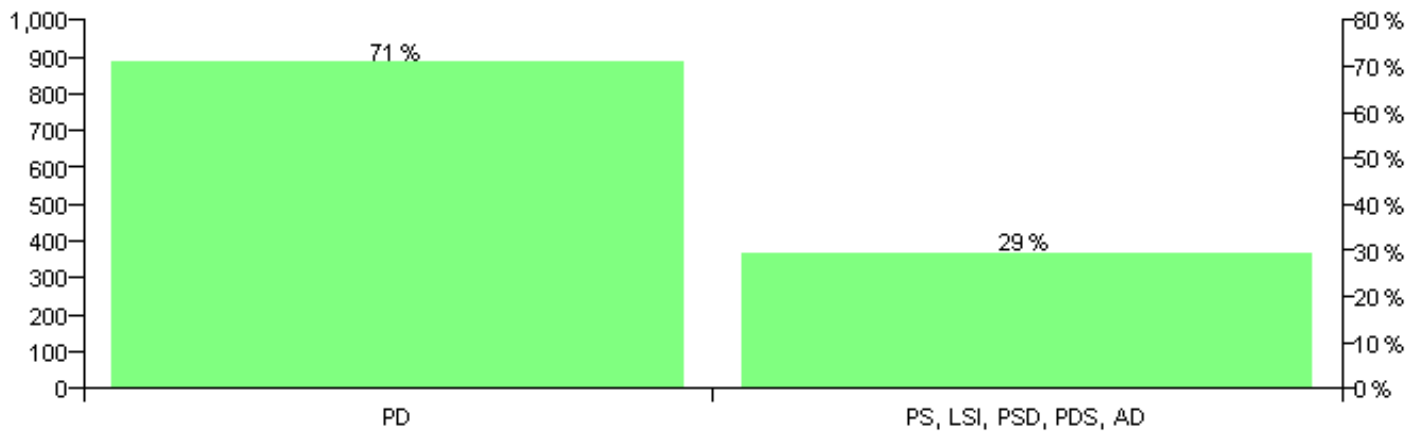

Numri i njësive 369

KOMISIONI QENDROR I ZGJEDHJEVE

Rezultatet e zgjedhjeve për kandidatet për kryetar sipas vendimeve të KZQV-së

BASHKIA LESKOVIK

Nr	Kandidatët për kryetar	Subjekti mbështetës	Vota	%
1	FATMIR ALI GUDA	PD	943	70.69 %
2	FREDERIK PETRIT SHEHU	PS, LSI, PSD, PDS, AD	391	29.31 %
		Sum:	1,334	100%