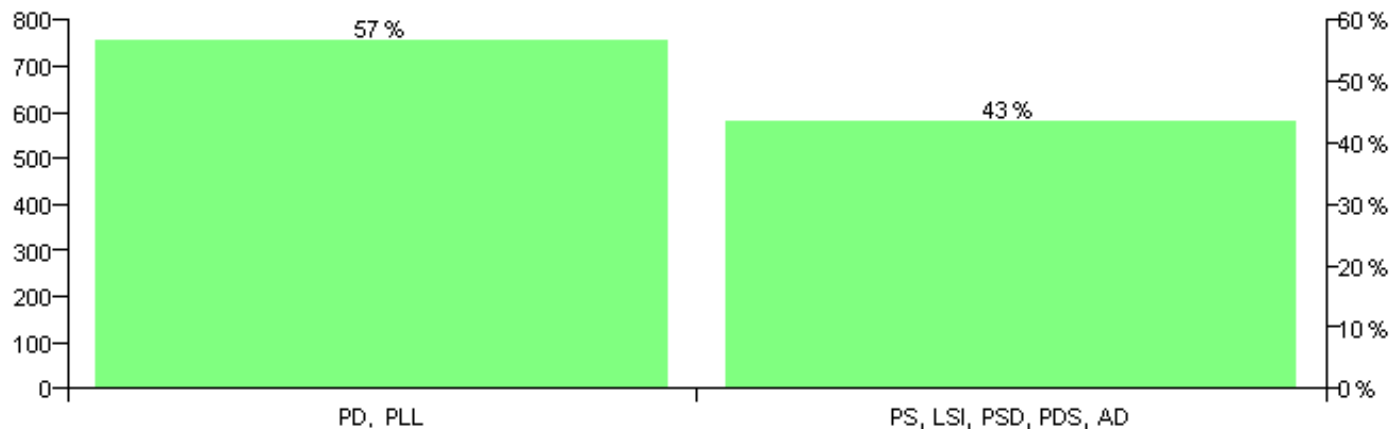

Numri i njësive 369

KOMISIONI QENDROR I ZGJEDHJEVE

Rezultatet e zgjedhjeve për kandidatet për kryetar sipas vendimeve të KZQV-së

KOMUNA QENDER-TOMIN

Nr	Kandidatët për kryetar	Subjekti mbështetës	Vota	%
1	DRINI RAMAZAN GJECI	PS, LSI, PSD, PDS, AD	1,617	47.09 %
2	SADIK MURAT CENA	PD	1,817	52.91 %
		Sum:	3,434	100%