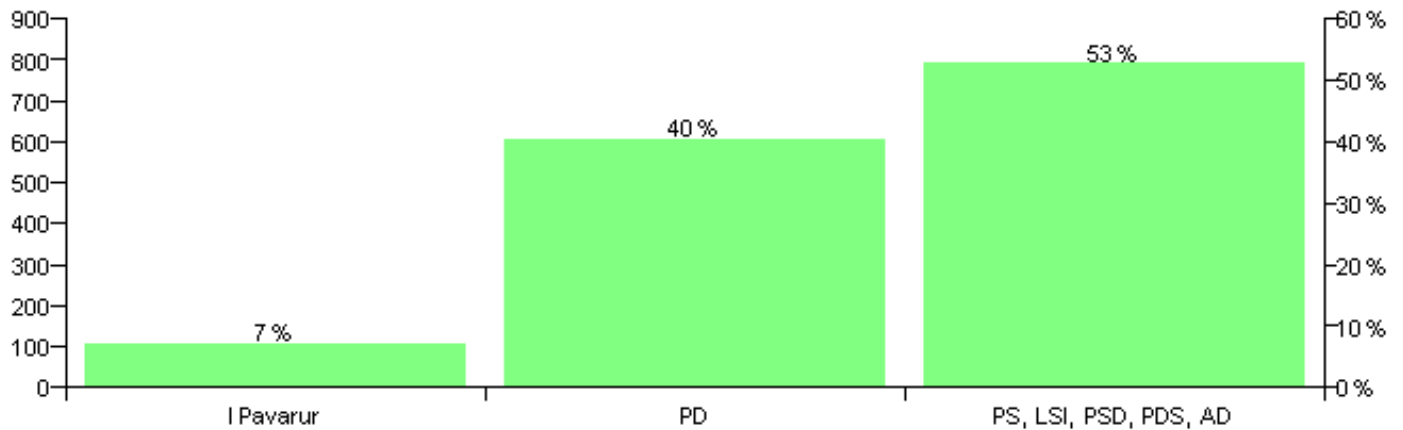

Numri i njësive 369

KOMISIONI QENDROR I ZGJEDHJEVE

Rezultatet e zgjedhjeve për kandidatet për kryetar sipas vendimeve të KZQV-së

KOMUNA SINJE

Nr	Kandidatët për kryetar	Subjekti mbështetës	Vota	%
1	PELIVAN ABEDIN SINAJ	PS, LSI, PSD, PDS, AD	1,324	68.14 %
2	SADUSH SHAIK KOSOVA	PKSH	26	1.34 %
3	SYRJA RRAPO LAMAJ	PD, PAA	593	30.52 %
		Sum:	1,943	100%