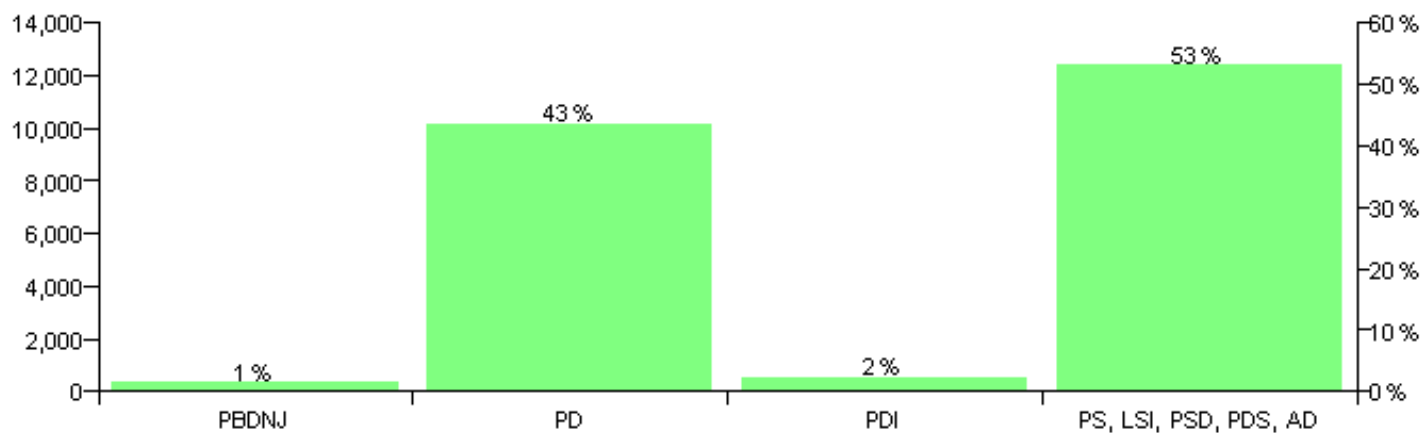

KOMISIONI QENDROR I ZGJEDHJEVE

Rezultatet e zgjedhjeve për kandidatet për kryetar sipas vendimeve të KZQV-së

NJESIA BASHKIAKE
TIRANE2

Nr	Kandidatët për kryetar	Subjekti mbështetës	Vota	%
1	ADI MEHMET HIMA	PDI	497	2.15 %
2	BUJAR AHMET BROVINA	PD	10,038	43.49 %
3	PERPARIM HAKI BODINAKU	PS, LSI, PSD, PDS, AD	12,232	52.99 %
4	VERA KOLI GJONI	PBDNJ	315	1.36 %
		Sum:	23,082	100%

Numri i njësive 369