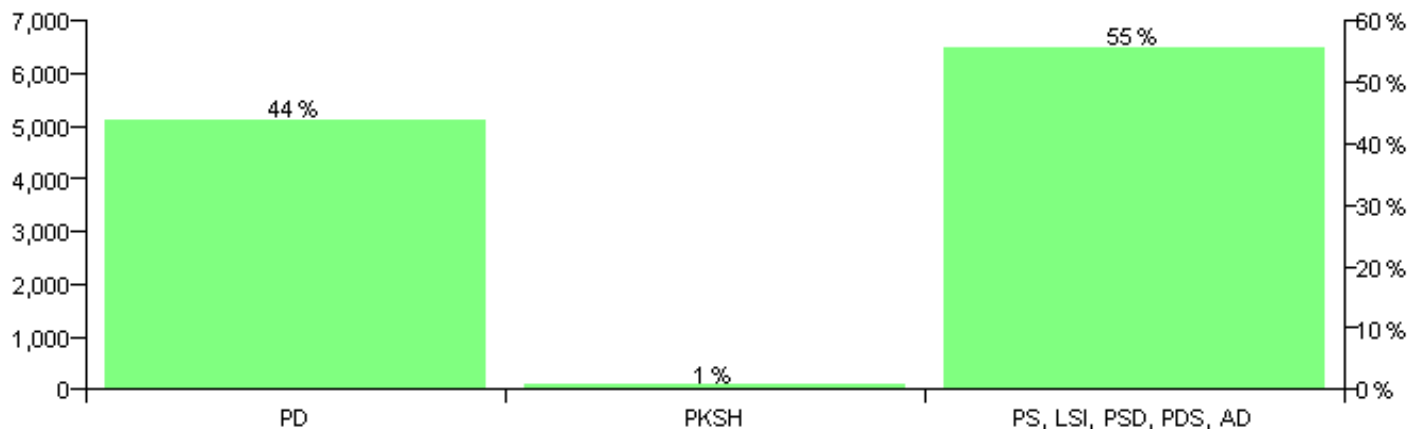

KOMISIONI QENDROR I ZGJEDHJEVE

ZGJEDHJET VENDORE 2007

Rezultatet e zgjedhjeve për kandidatet për kryetar sipas vendimeve të KZQV-së

BASHKIA GJIROKASTER

Nr	Kandidatët për kryetar	Subjekti mbështetës	Vota	%
1	ADRIAN BAHIR KOKALARI	PD	5,011	43.85 %
2	EQEREM MEZIN PEÇI	PKSH	75	0.66 %
3	FLAMUR NAFIZ BIME	PS, LSI, PSD, PDS, AD	6,342	55.50 %
		Sum:	11,428	100%

Numri i njësive 369