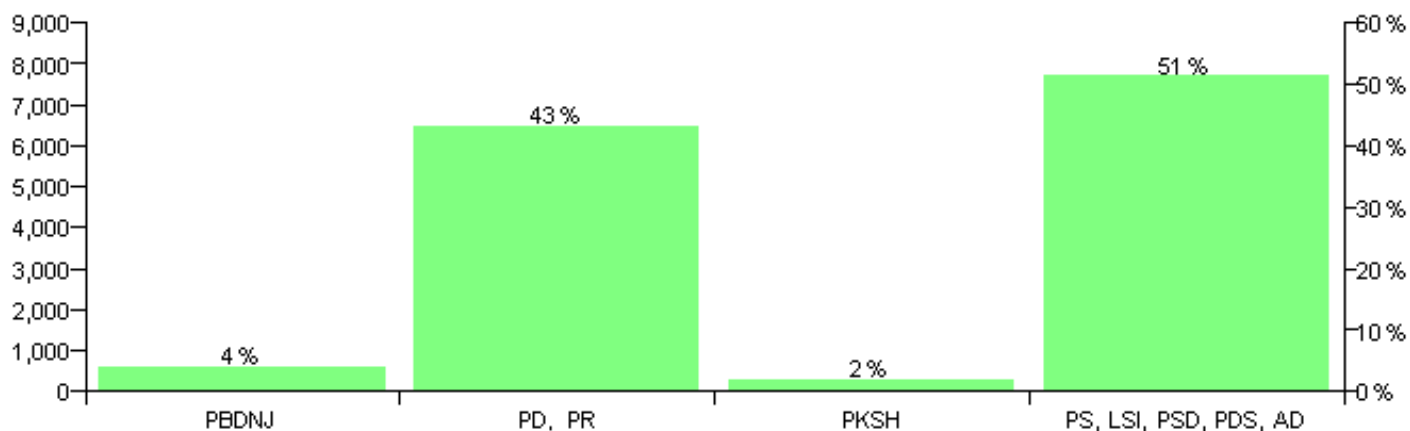

KOMISIONI QENDROR I ZGJEDHJEVE

Rezultatet e zgjedhjeve për kandidatet për kryetar sipas vendimeve të KZQV-së

BASHKIA BERAT

Nr	Kandidatët për kryetar	Subjekti mbështetës	Vota	%
1	FADIL RAMO NASUFI	PS, LSI, PSD, PDS, AD	8,146	51.27 %
2	ILDA DHIMITER SYLARI	PBDNJ	616	3.88 %
3	SALI ABAS MYFTARI	PKSH	293	1.84 %
4	SALI SELIM HOXHA	PD, PR	6,833	43.01 %
		Sum:	15,888	100%

Numri i njësive 369