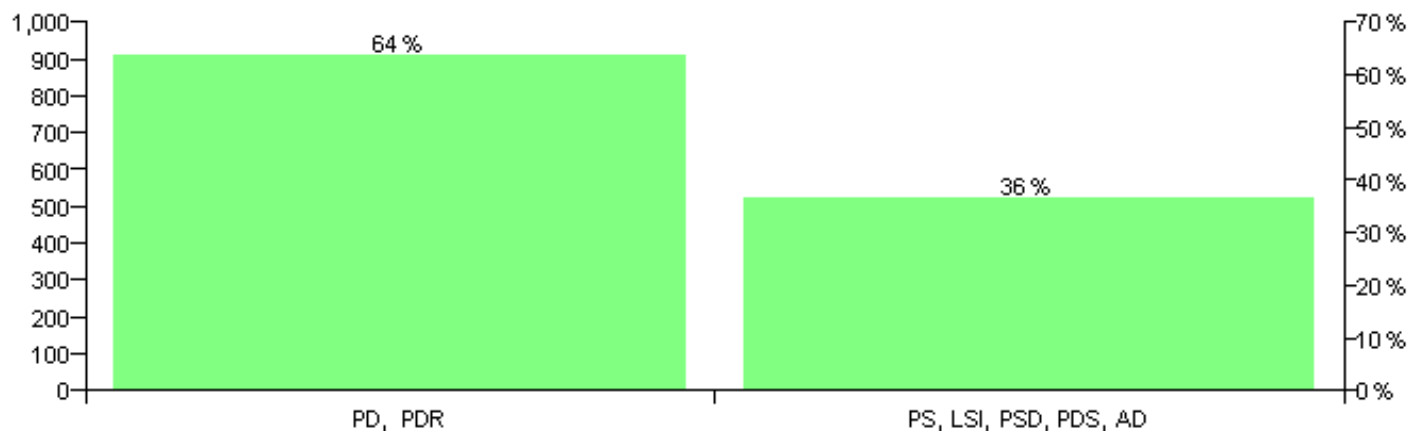

KOMISIONI QENDROR I ZGJEDHJEVE

Rezultatet e zgjedhjeve për kandidatet për kryetar sipas vendimeve të KZQV-së

KOMUNA LUNXHERI

Nr	Kandidatët për kryetar	Subjekti mbështetës	Vota	%
1	HALIL SHAMET LESKAJ	PS, LSI, PSD, PDS, AD	539	36.47 %
2	ILIA MANTHO KURO	PD, PDR	939	63.53 %
		Sum:	1,478	100%

Numri i njësive 369