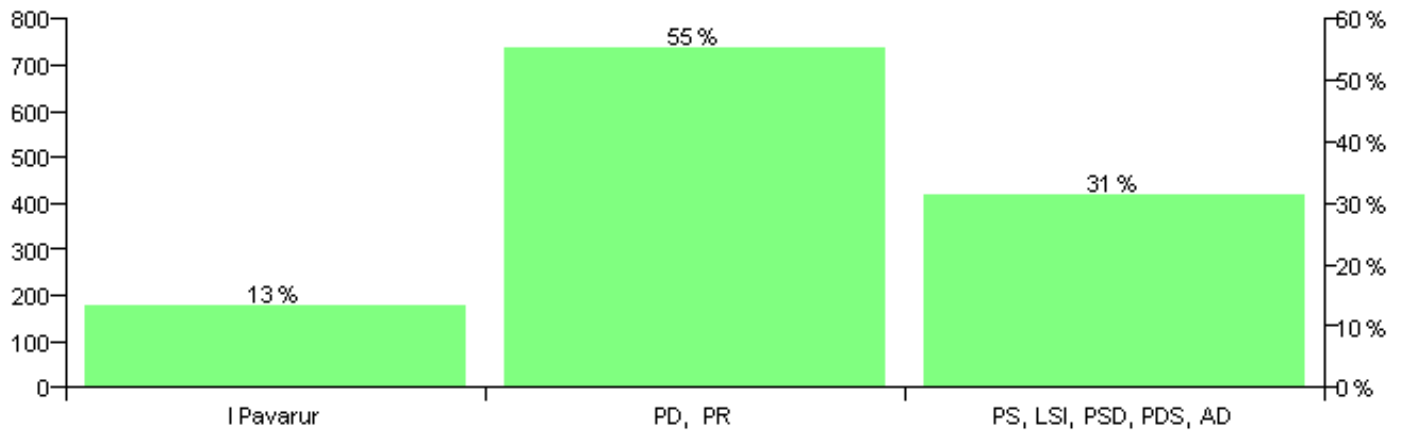

Numri i njësive 369

KOMISIONI QENDROR I ZGJEDHJEVE

Rezultatet e zgjedhjeve për kandidatet për kryetar sipas vendimeve të KZQV-së

KOMUNA SLLOVE

Nr	Kandidatët për kryetar	Subjekti mbështetës	Vota	%
1	HABIB ABDULLA SHEHU	I Pavarur	178	13.23 %
2	RAMAZAN ELEZ KAZA	PD, PR	745	55.39 %
3	SHEFKI HAJREDIN ÇORJA	PS, LSI, PSD, PDS, AD	422	31.38 %
		Sum:	1,345	100%