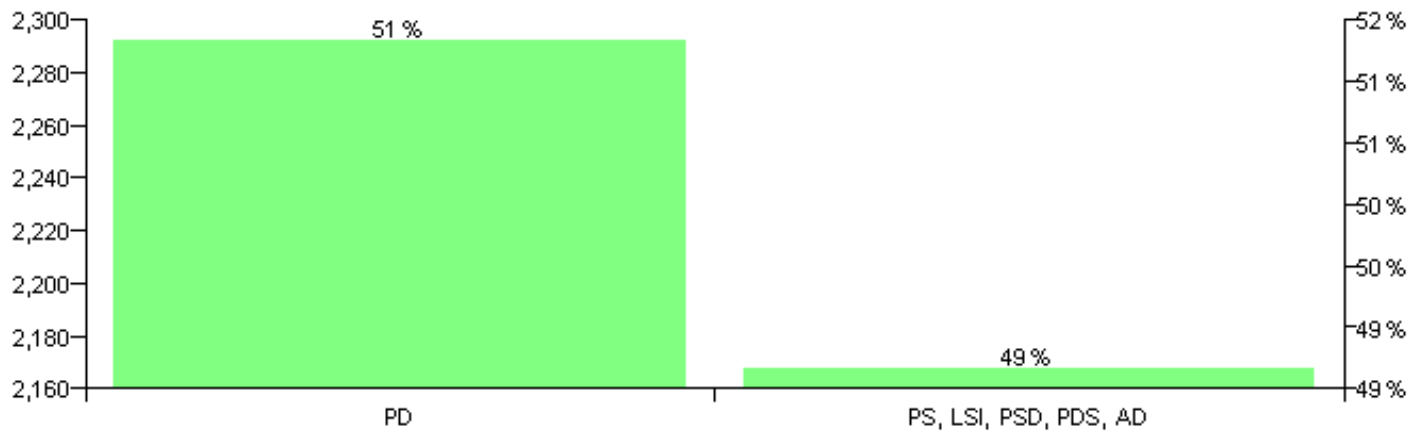

Numri i njësive 369

KOMISIONI QENDROR I ZGJEDHJEVE

Rezultatet e zgjedhjeve për kandidatet për kryetar sipas vendimeve të KZQV-së

BASHKIA GRAMSH

Nr	Kandidatët për kryetar	Subjekti mbështetës	Vota	%
1	DRITAN ABEDIN BICI	PS, LSI, PSD, PDS, AD	2,166	48.66 %
2	KASTRIOT ARIF ZERA	PD	2,285	51.34 %
		Sum:	4,451	100%