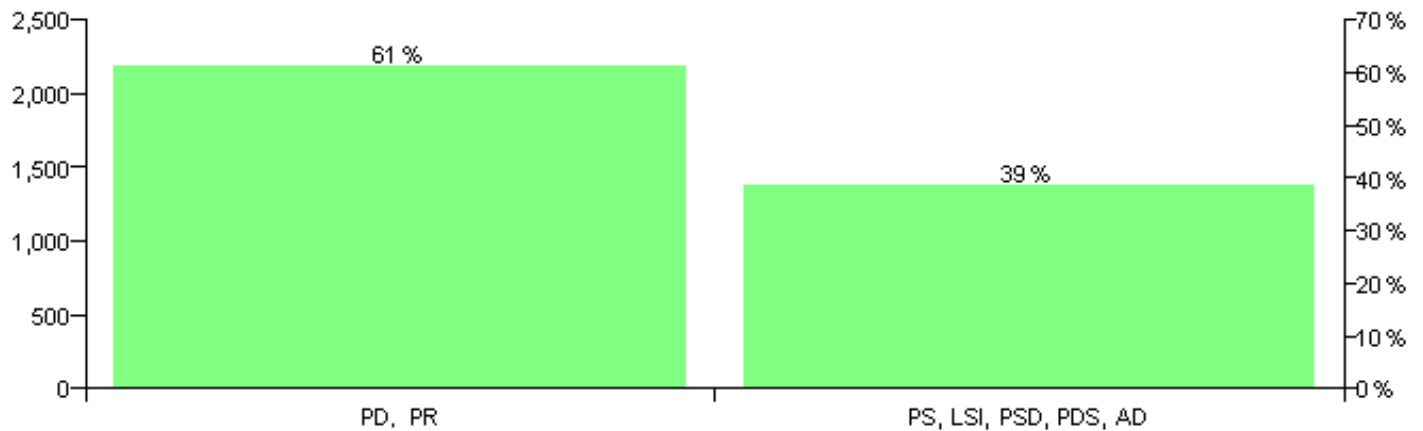

KOMISIONI QENDROR I ZGJEDHJEVE

Rezultatet e zgjedhjeve për kandidatet për kryetar sipas vendimeve të KZQV-së

BASHKIA MANEZ

Nr	Kandidatët për kryetar	Subjekti mbështetës	Vota	%
1	BUJAR RAMAZAN HUQI	PD, PR	2,100	61.26 %
2	LLESH PRENG ÇUNI	PS, LSI, PSD, PDS, AD	1,328	38.74 %
		Sum:	3,428	100%

Numri i njësive 369