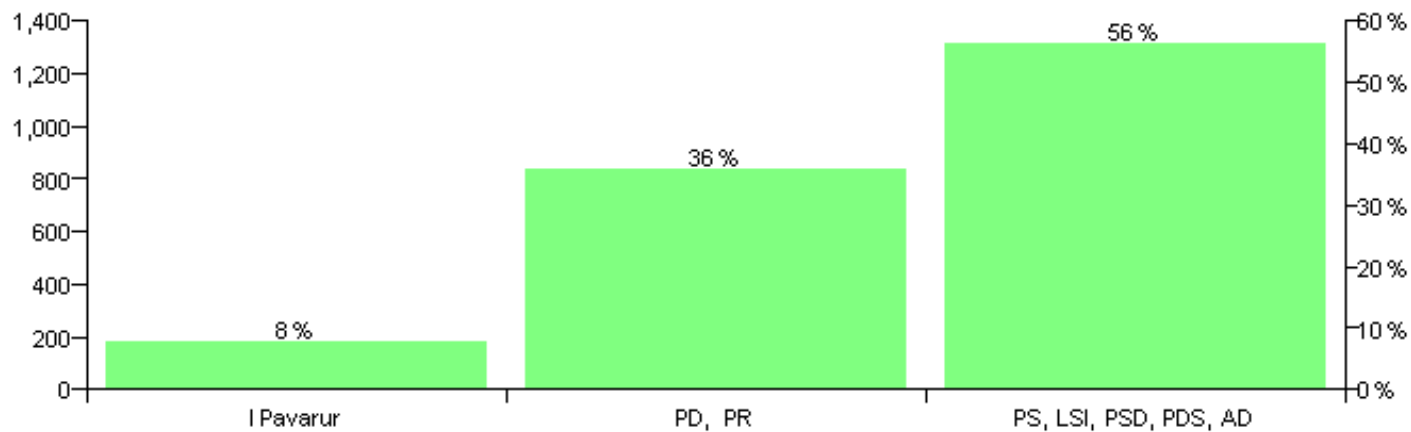

Numri i njësive 369

KOMISIONI QENDROR I ZGJEDHJEVE

Rezultatet e zgjedhjeve për kandidatet për kryetar sipas vendimeve të KZQV-së

BASHKIA KUCOVE

Nr	Kandidatët për kryetar	Subjekti mbështetës	Vota	%
1	ALEKSANDER KRISTO CECA	PBDNJ	145	1.74 %
2	ARTUR NAZIF KURTI	PS, LSI, PSD, PDS, AD	4,001	47.93 %
3	DASHNOR SHEME ÇELA	PD	3,403	40.77 %
4	HEKURAN ALI ZEQQ	I Pavarur	798	9.56 %
		Sum:	8,347	100%