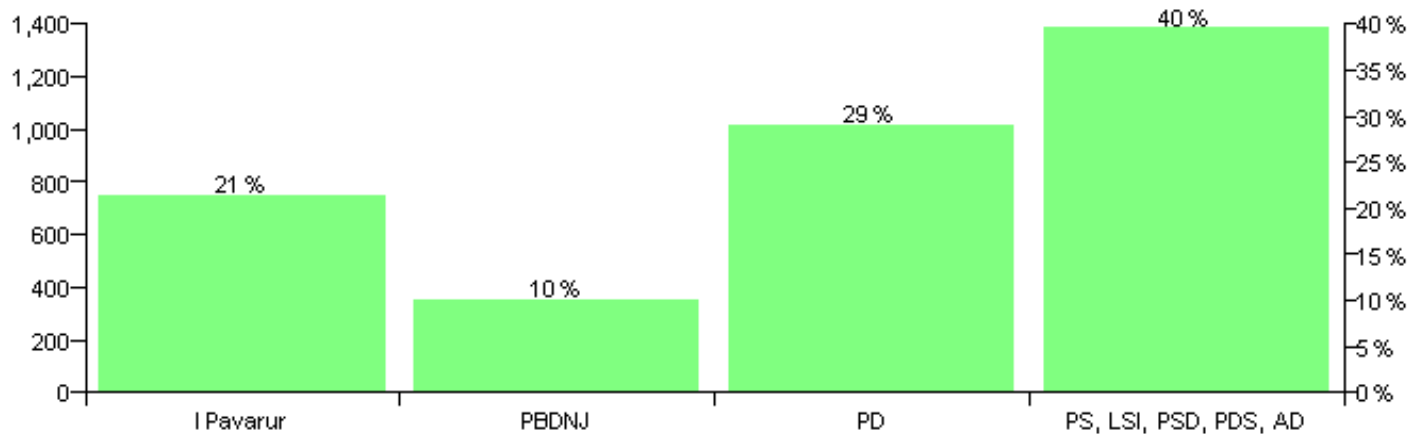

Numri i njësive 369

KOMISIONI QENDROR I ZGJEDHJEVE

Rezultatet e zgjedhjeve për kandidatet për kryetar sipas vendimeve të KZQV-së

KOMUNA VELABISHT

Nr	Kandidatët për kryetar	Subjekti mbështetës	Vota	%
1	BARJAM PETREF KONDI	I Pavarur	162	5.25 %
2	BLEDAR QAZIM ÇILI	PS, LSI, PSD, PDS, AD	1,219	39.50 %
3	FATMIR NAZIF SELENICA	PD	897	29.07 %
4	FITIM RAUF RRAPAJ	I Pavarur	500	16.20 %
5	PETRIT ELMAZ DROBONIKU	PBDNJ	308	9.98 %
		Sum:	3,086	100%