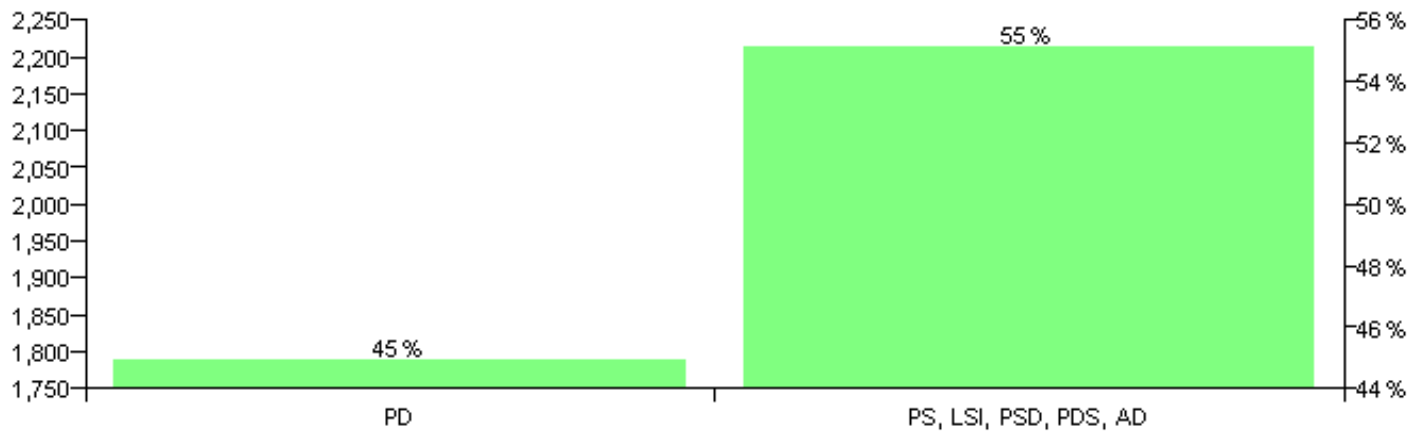

Numri i njësive 369

KOMISIONI QENDROR I ZGJEDHJEVE

Rezultatet e zgjedhjeve për kandidatet për kryetar sipas vendimeve të KZQV-së

KOMUNA DAJT

Nr	Kandidatët për kryetar	Subjekti mbështetës	Vota	%
1	ARBEN HAXHI SHKOZA	PD	1,795	44.90 %
2	KUJTIM MYSLYM QEFALIA	PS, LSI, PSD, PDS, AD	2,203	55.10 %
		Sum:	3,998	100%