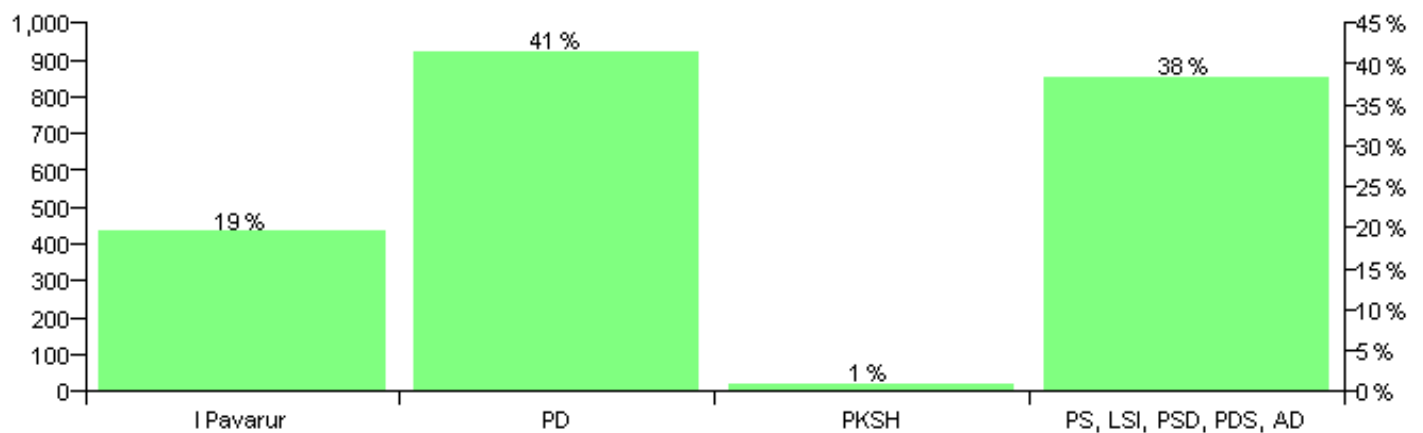

Numri i njësive 369

KOMISIONI QENDROR I ZGJEDHJEVE

Rezultatet e zgjedhjeve për kandidatet për kryetar sipas vendimeve të KZQV-së

KOMUNA VLLAHINE

Nr	Kandidatët për kryetar	Subjekti mbështetës	Vota	%
1	GEZIM VELI HOXHAJ	PS, LSI, PSD, PDS, AD	913	38.36 %
2	MUIM METE RAKIPAJ	I Pavarur	464	19.50 %
3	SHAHIN MUHAMET ÇELAJ	PKSH	19	0.80 %
4	SOKOL PETREF HODAJ	PD	984	41.34 %
		Sum:	2,380	100%