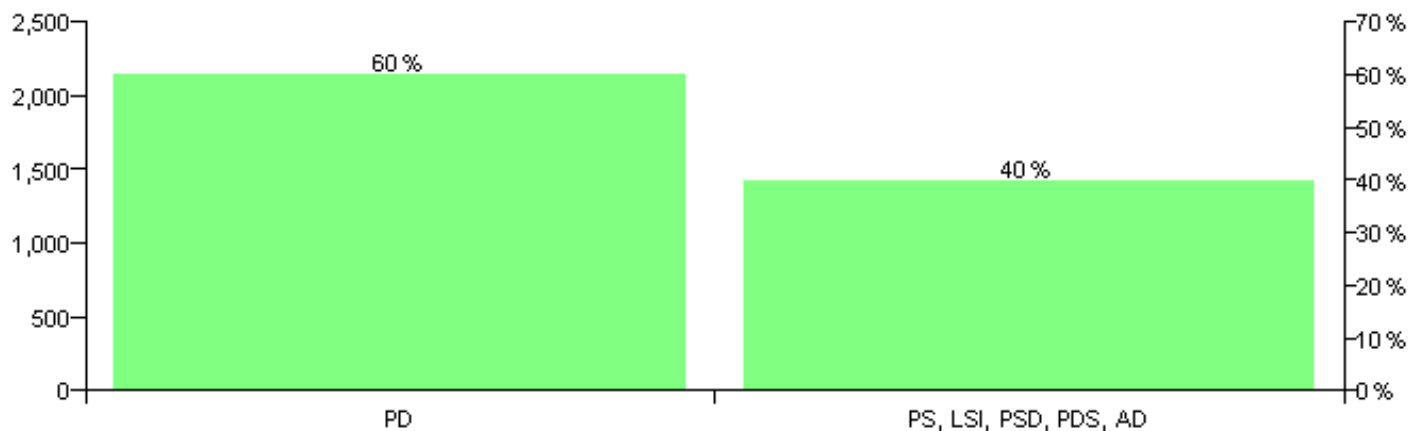

Numri i njësive 369

KOMISIONI QENDROR I ZGJEDHJEVE

Rezultatet e zgjedhjeve për kandidatet për kryetar sipas vendimeve të KZQV-së

KOMUNA GOSTIME

Nr	Kandidatët për kryetar	Subjekti mbështetës	Vota	%
1	QAMIL FETA BOJA	PD	2,430	60.10 %
2	VASIL SIMON KADIU	PS, LSI, PSD, PDS, AD	1,613	39.90 %
		Sum:	4,043	100%