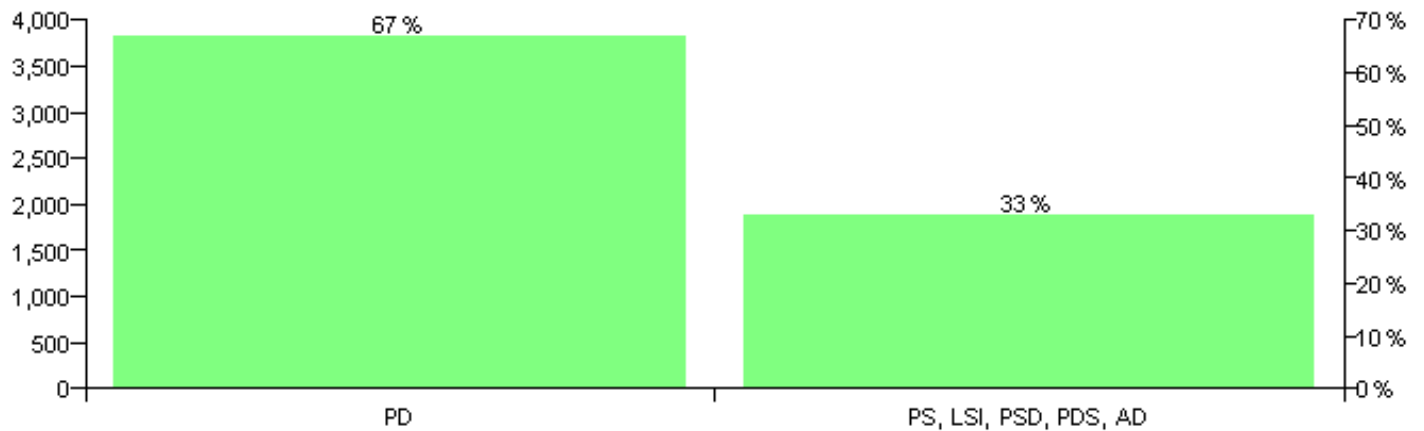

Numri i njësive 369

KOMISIONI QENDROR I ZGJEDHJEVE

Rezultatet e zgjedhjeve për kandidatet për kryetar sipas vendimeve të KZQV-së

KOMUNA BRADASHESH

Nr	Kandidatët për kryetar	Subjekti mbështetës	Vota	%
1	KUJTIM SEHIT MUÇA	PS, LSI, PSD, PDS, AD	1,809	32.99 %
2	SABRI ADEM SALLAKU	PD	3,675	67.01 %
		Sum:	5,484	100%