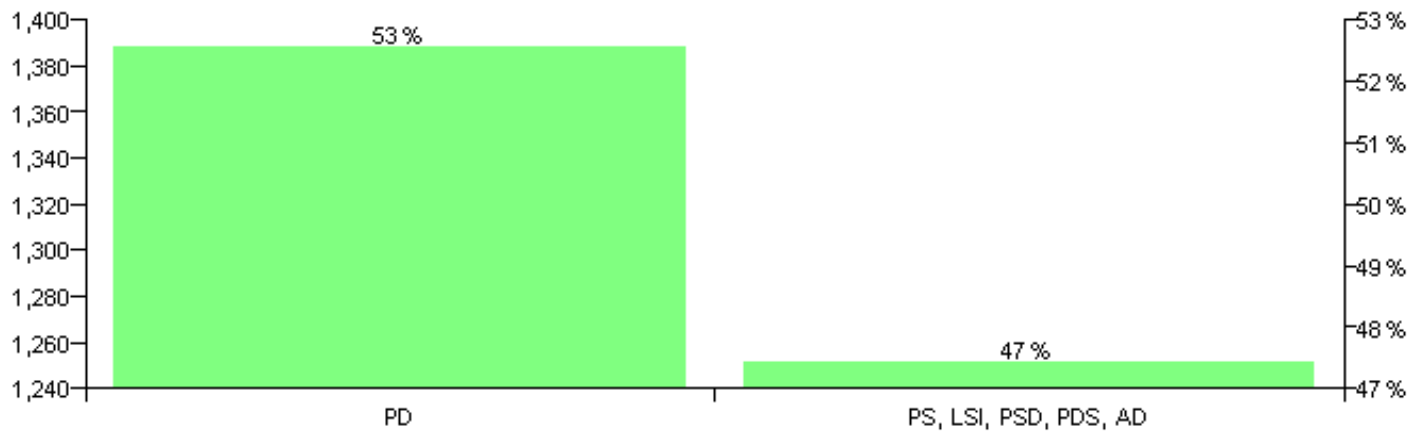

Numri i njësive 369

KOMISIONI QENDROR I ZGJEDHJEVE

Rezultatet e zgjedhjeve për kandidatet për kryetar sipas vendimeve të KZQV-së

KOMUNA BALLAGAT

Nr	Kandidatët për kryetar	Subjekti mbështetës	Vota	%
1	FATOS RAMADAN SHARKA	I Pavarur	598	43.36 %
2	FLAMUR ELMAZ KUQI	PD	554	40.17 %
3	XHEMAL HAKI GRECA	PS, LSI, PSD, PDS, AD	227	16.46 %
		Sum:	1,379	100%