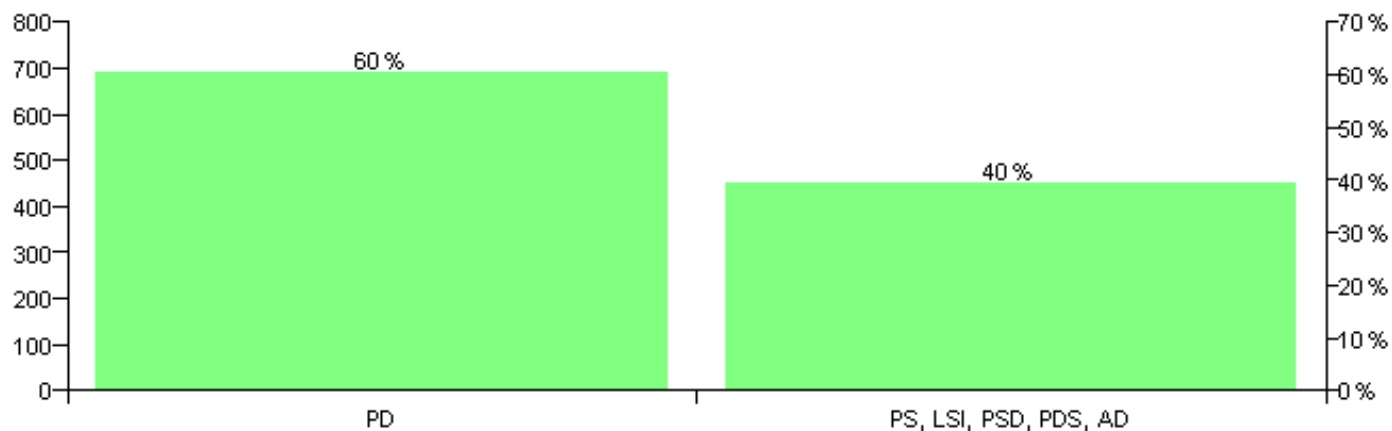

KOMISIONI QENDROR I ZGJEDHJEVE

Rezultatet e zgjedhjeve për kandidatet për kryetar sipas vendimeve të KZQV-së

KOMUNA GORE

Nr	Kandidatët për kryetar	Subjekti mbështetës	Vota	%
1	BUJAR FAREDIN SALIANJI	PD	726	60.45 %
2	FIDAI XHEVIT ÇAUSHLLARI	PS, LSI, PSD, PDS, AD	475	39.55 %
		Sum:	1,201	100%

Numri i njësive 369