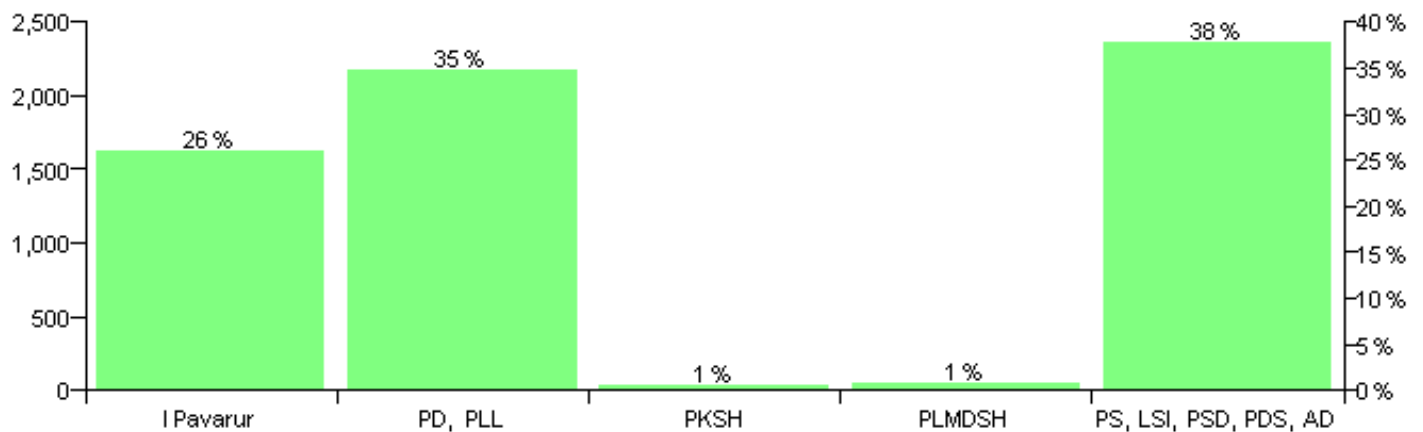

KOMISIONI QENDROR I ZGJEDHJEVE

Rezultatet e zgjedhjeve për kandidatet për kryetar sipas vendimeve të KZQV-së

KOMUNA BUCIMAS

Nr	Kandidatët për kryetar	Subjekti mbështetës	Vota	%
1	ERZEN ZARIF OEVA	I Pavarur	1,516	26.07 %
2	FIQIRI HAKI YZELLARI	PLMDSH	44	0.76 %
3	HAKI RAMI KUQO	PKSH	36	0.62 %
4	ROSHI HYMET TOLLOZHINA	PS, LSI, PSD, PDS, AD	2,193	37.71 %
5	VASFI RIZA DULELLARI	PD, PLL	2,026	34.84 %
		Sum:	5,815	100%

Numri i njësive 369