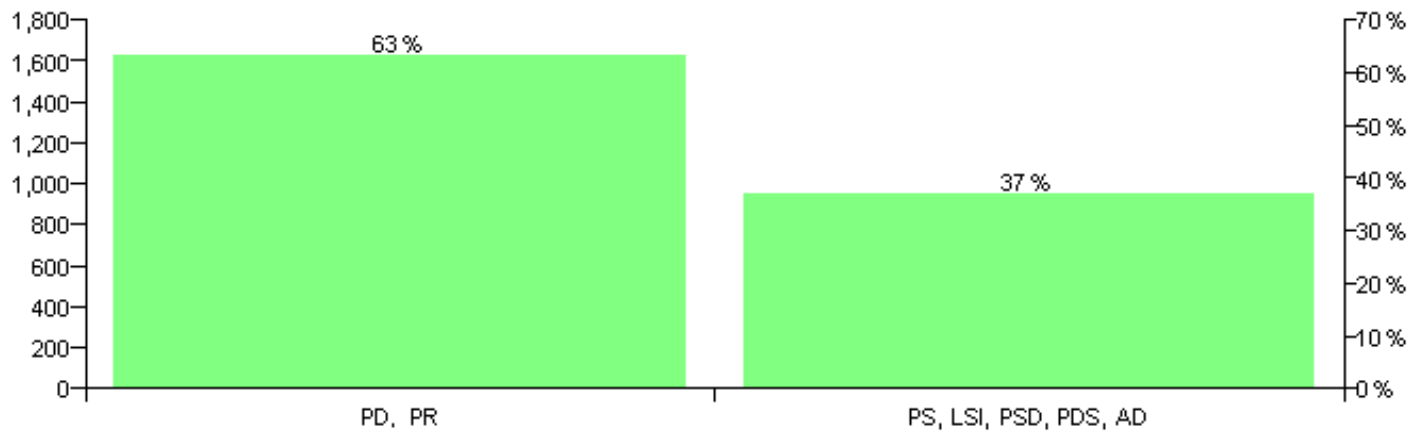

KOMISIONI QENDROR I ZGJEDHJEVE

Rezultatet e zgjedhjeve për kandidatet për kryetar sipas vendimeve të KZQV-së

KOMUNA LUZ I VOGEL

Nr	Kandidatët për kryetar	Subjekti mbështetës	Vota	%
1	HAJRULLA MUHARREM TAFI	PD, PR	1,758	63.12 %
2	PËLLUMB HAZIZ LUSHA	PS, LSI, PSD, PDS, AD	1,027	36.88 %
		Sum:	2,785	100%

Numri i njësive 369