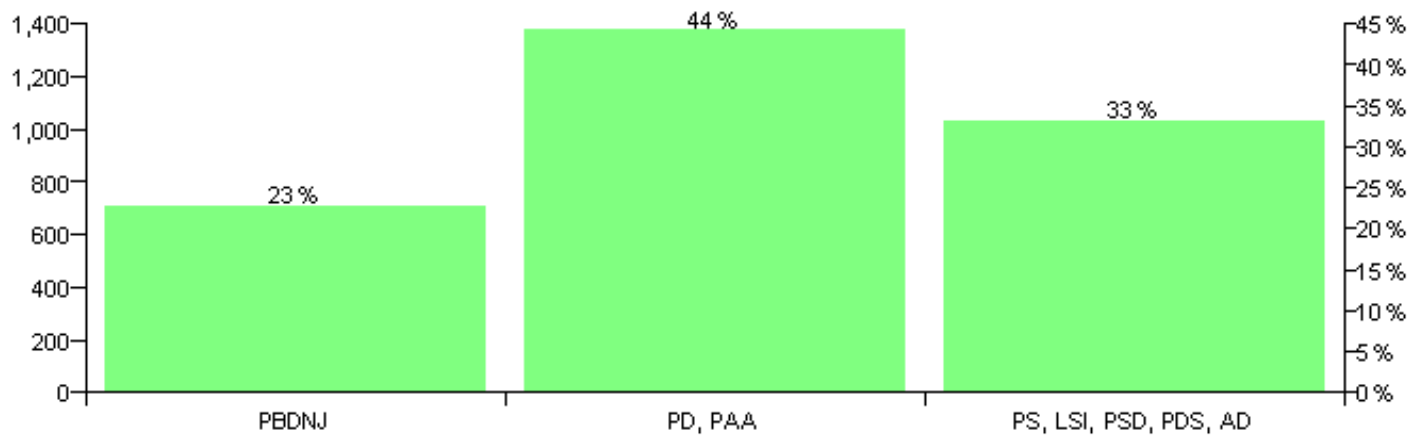

Numri i njësive 369

KOMISIONI QENDROR I ZGJEDHJEVE

Rezultatet e zgjedhjeve për kandidatet për kryetar sipas vendimeve të KZQV-së

KOMUNA BUBQ

Nr	Kandidatët për kryetar	Subjekti mbështetës	Vota	%
1	FILIP PRENG SHOTA	PBDNJ	670	22.80 %
2	HAMID SHABAN BAKALLI	PS, LSI, PSD, PDS, AD	971	33.04 %
3	SOKOL ALI KALLAKU	PD, PAA	1,298	44.16 %
		Sum:	2,939	100%