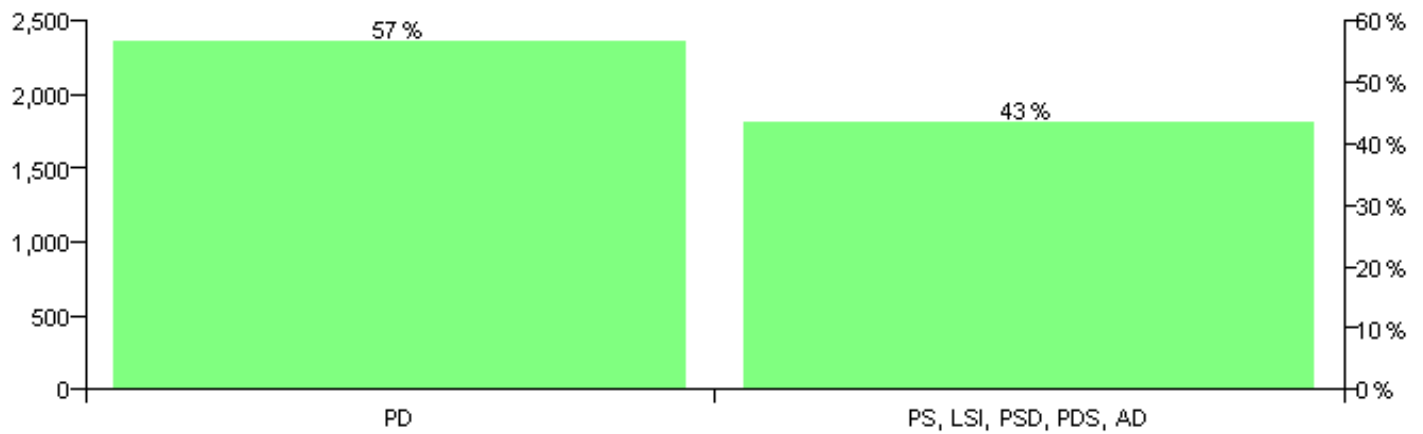

Numri i njësive 369

KOMISIONI QENDROR I ZGJEDHJEVE

Rezultatet e zgjedhjeve për kandidatet për kryetar sipas vendimeve të KZQV-së

KOMUNA QENDER-LIBRAZHD

Nr	Kandidatët për kryetar	Subjekti mbështetës	Vota	%
1	FIRDUZ JONUZ KURTI	PD	2,262	56.68 %
2	SHABAN FETA GJURA	PS, LSI, PSD, PDS, AD	1,729	43.32 %
		Sum:	3,991	100%