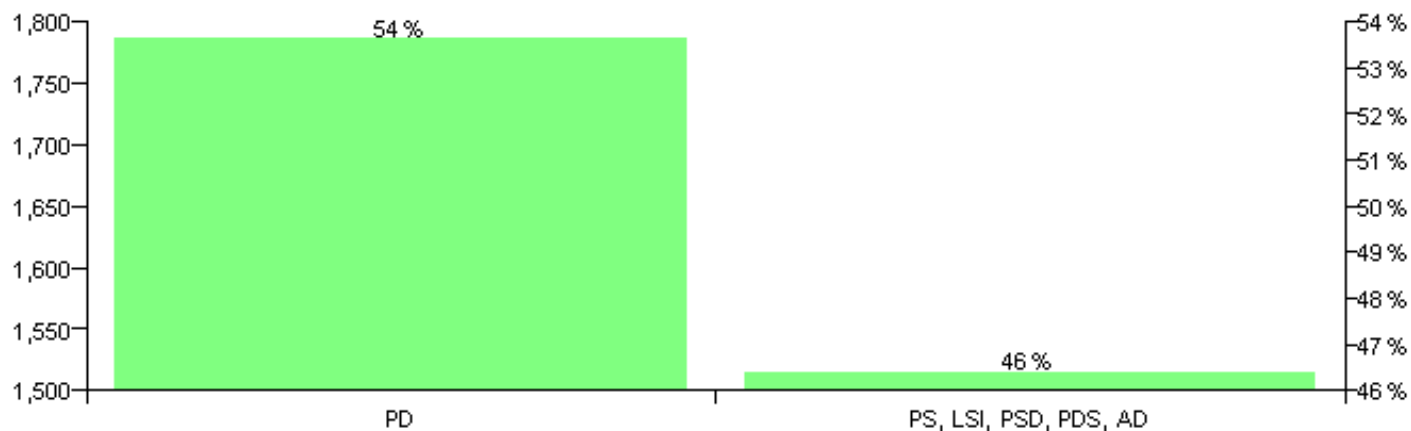

KOMISIONI QENDROR I ZGJEDHJEVE

Rezultatet e zgjedhjeve për kandidatet për kryetar sipas vendimeve të KZQV-së

KOMUNA PAJOVE

Nr	Kandidatët për kryetar	Subjekti mbështetës	Vota	%
1	ALBERT HAXHI KRECI	PD	1,769	53.62 %
2	HYSEN SHEFOET META	PS, LSI, PSD, PDS, AD	1,530	46.38 %
		Sum:	3,299	100%

Numri i njësive 369