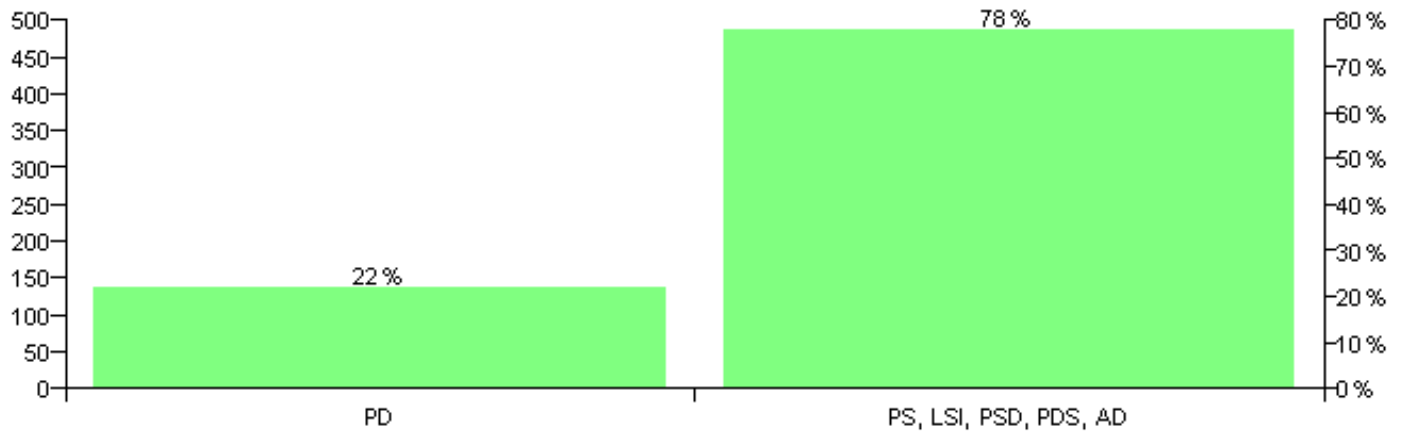

Numri i njësive 369

KOMISIONI QENDROR I ZGJEDHJEVE

Rezultatet e zgjedhjeve për kandidatet për kryetar sipas vendimeve të KZQV-së

KOMUNA ANTIGONE

Nr	Kandidatët për kryetar	Subjekti mbështetës	Vota	%
1	KRISTAQ GAQE REBI	PD	138	22.04 %
2	YLLI SALI MUHO	PS, LSI, PSD, PDS, AD	488	77.96 %
		Sum:	626	100%