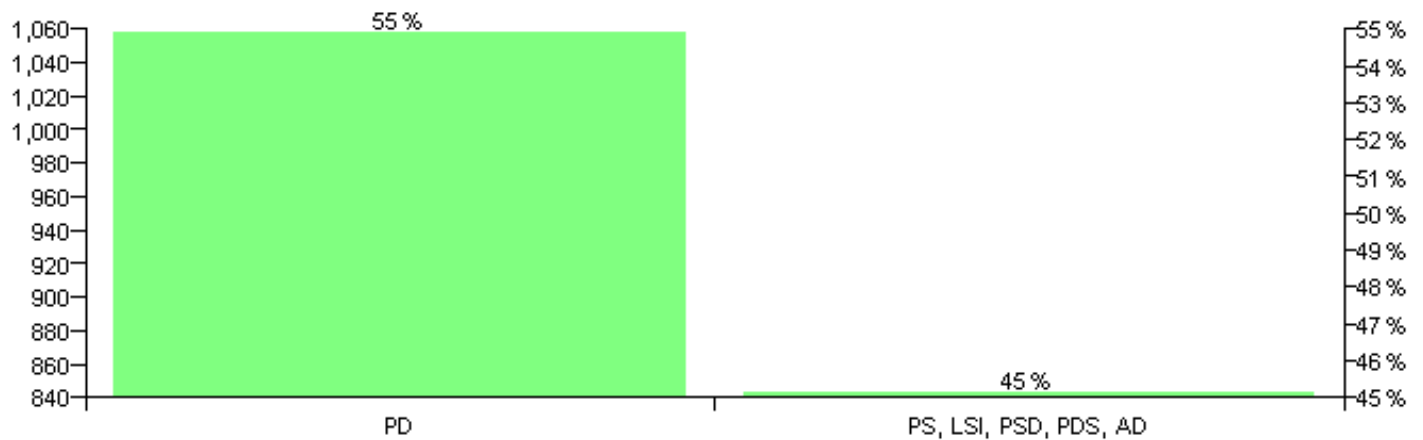

Numri i njësive 369

KOMISIONI QENDROR I ZGJEDHJEVE

Rezultatet e zgjedhjeve për kandidatet për kryetar sipas vendimeve të KZQV-së

KOMUNA TREGAN

Nr	Kandidatët për kryetar	Subjekti mbështetës	Vota	%
1	DURIM ALI ÇEKREZI	PD	1,040	54.88 %
2	MERKUR VENEMIN KAÇI	PS, LSI, PSD, PDS, AD	855	45.12 %
		Sum:	1,895	100%