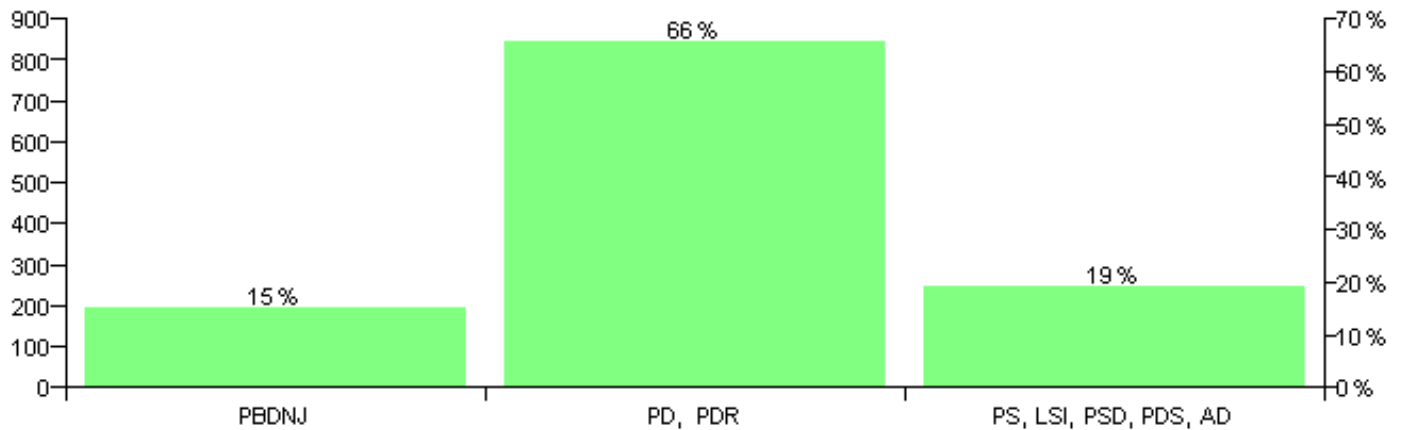

Numri i njësive 369

KOMISIONI QENDROR I ZGJEDHJEVE

Rezultatet e zgjedhjeve për kandidatet për kryetar sipas vendimeve të KZQV-së

KOMUNA PETRAN

Nr	Kandidatët për kryetar	Subjekti mbështetës	Vota	%
1	LEONARD PANDELI KOLE	PS, LSI, PSD, PDS, AD	237	19.14 %
2	LIGOR PANO THANASI	PBDNJ	187	15.11 %
3	NIKO SPIRO SHUPULI	PD, PDR	814	65.75 %
		Sum:	1,238	100%