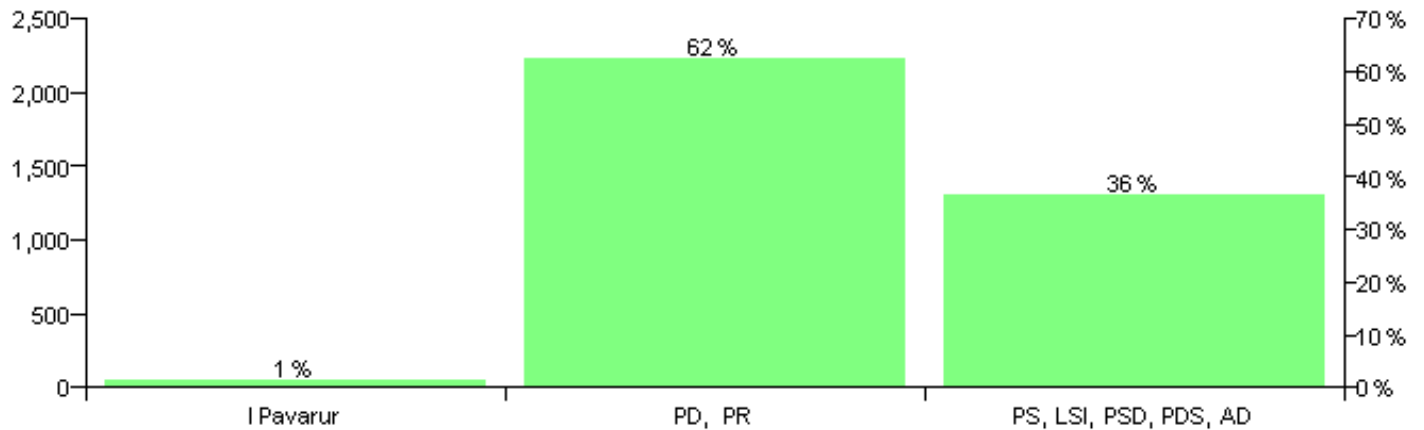

Numri i njësive 369

KOMISIONI QENDROR I ZGJEDHJEVE

Rezultatet e zgjedhjeve për kandidatet për kryetar sipas vendimeve të KZQV-së

KOMUNA PIRG

Nr	Kandidatët për kryetar	Subjekti mbështetës	Vota	%
1	ASIM JAHJA CENKO	I Pavarur	49	1.26 %
2	EDMOND HAMDË KODRA	PS, LSI, PSD, PDS, AD	1,418	36.44 %
3	NAUM SOTIR MUJO	PD, PR	2,424	62.30 %
		Sum:	3,891	100%