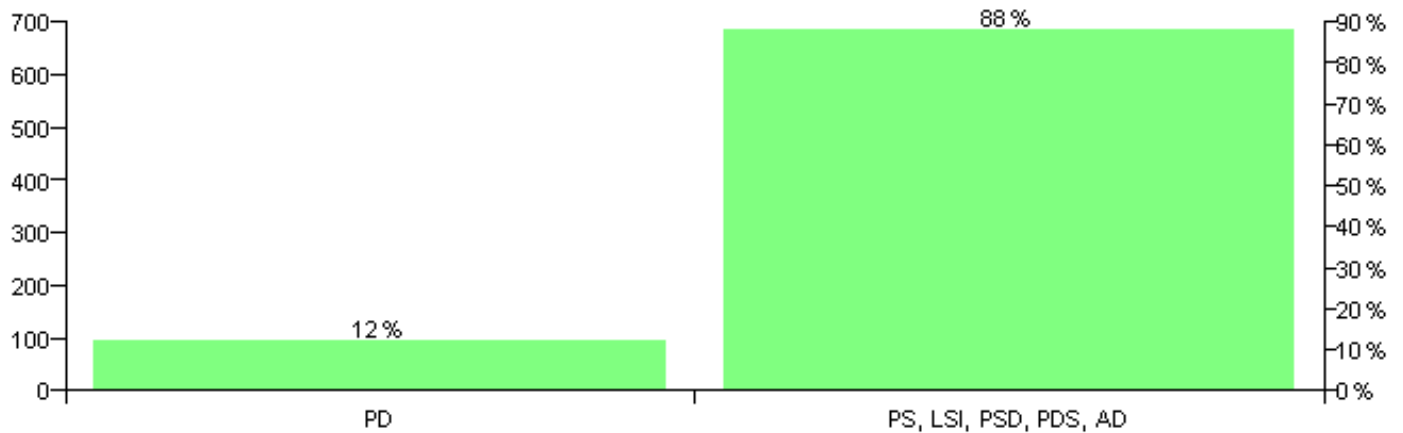

Numri i njësive 369

KOMISIONI QENDROR I ZGJEDHJEVE

Rezultatet e zgjedhjeve për kandidatet për kryetar sipas vendimeve të KZQV-së

KOMUNA ZHEPE

Nr	Kandidatët për kryetar	Subjekti mbështetës	Vota	%
1	FARI AXHEM BRESHANI	PS, LSI, PSD, PDS, AD	197	35.56 %
2	IDARI MAHMUT MERSINASI	I Pavarur	125	22.56 %
3	SULEJMAN JAKUP SEITAJ	PD	232	41.88 %
		Sum:	554	100%