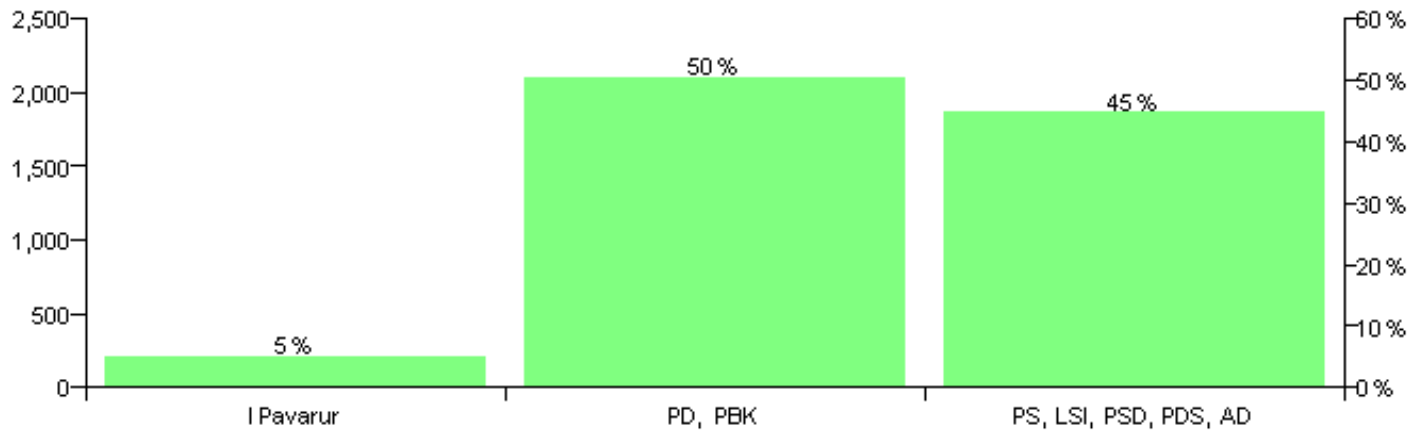

KOMISIONI QENDROR I ZGJEDHJEVE

Rezultatet e zgjedhjeve për kandidatet për kryetar sipas vendimeve të KZQV-së

KOMUNA MIRAS

Nr	Kandidatët për kryetar	Subjekti mbështetës	Vota	%
1	ARBEN ZYDI MUÇKA	PD, PBK	2,140	50.27 %
2	ENVER ELMAS MANOKU	I Pavarur	215	5.05 %
3	NAMIK SIMON ANELLI	PS, LSI, PSD, PDS, AD	1,902	44.68 %
		Sum:	4,257	100%

Numri i njësive 369