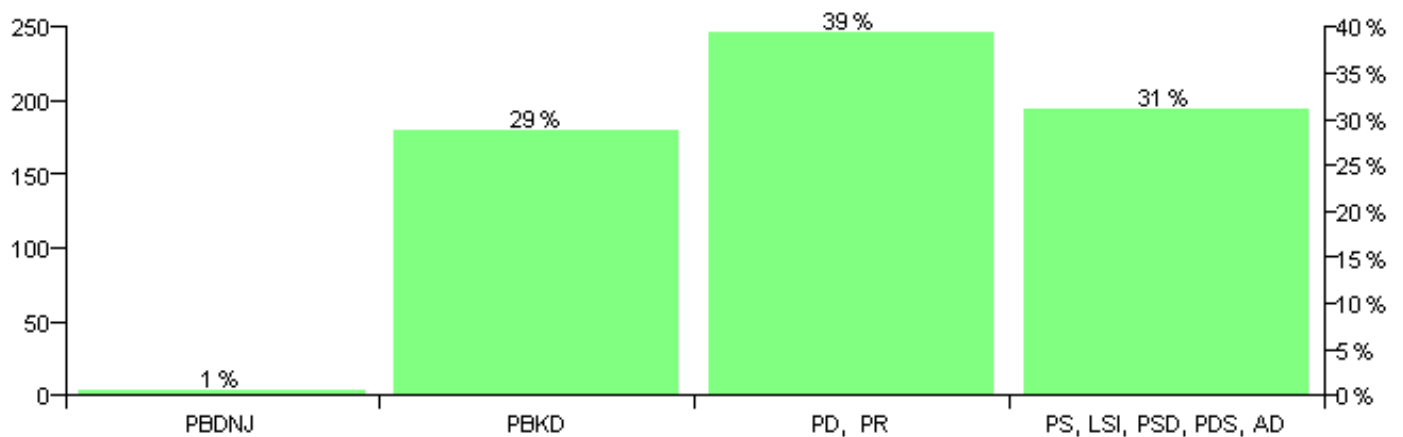

Numri i njësive 369

KOMISIONI QENDROR I ZGJEDHJEVE

Rezultatet e zgjedhjeve për kandidatet për kryetar sipas vendimeve të KZQV-së

KOMUNA KURVELESH

Nr	Kandidatët për kryetar	Subjekti mbështetës	Vota	%
1	ASQERI FAUT HODAJ	PD, PR	241	39.44 %
2	LADI BEXHET BANA	PBKD	176	28.81 %
3	LEONARD FEIM DANA	PBDNJ	4	0.65 %
4	SOKRAT IMER MUHA	PS, LSI, PSD, PDS, AD	190	31.10 %
		Sum:	611	100%