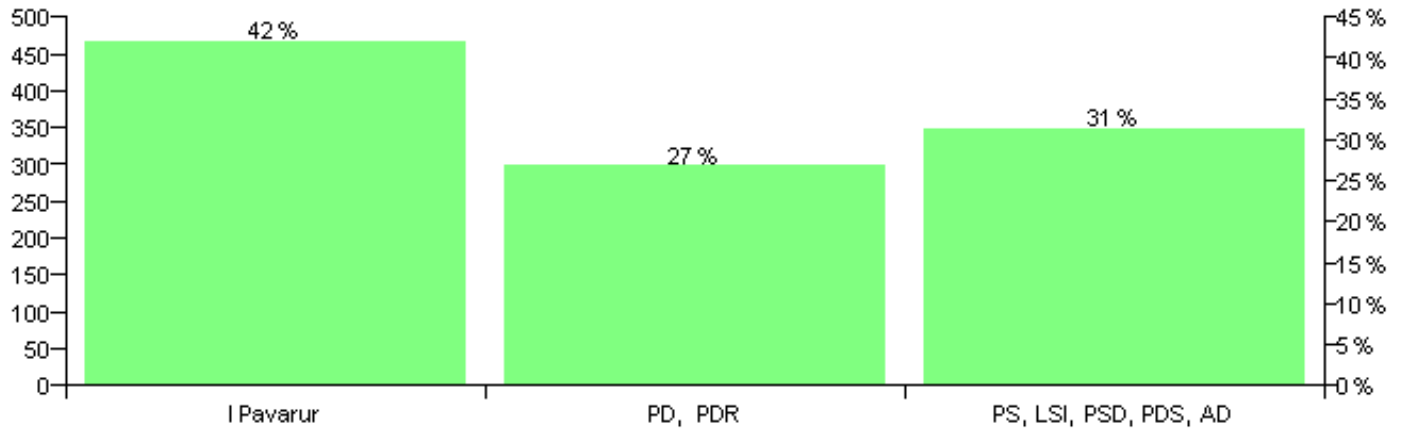

Numri i njësive 369

KOMISIONI QENDROR I ZGJEDHJEVE

Rezultatet e zgjedhjeve për kandidatet për kryetar sipas vendimeve të KZQV-së

KOMUNA GRACEN

Nr	Kandidatët për kryetar	Subjekti mbështetës	Vota	%
1	FADIL ISMAIL SALLA	I Pavarur	479	41.87 %
2	NUREDIN ALI HAKA	PD, PDR	306	26.75 %
3	VESEL XHEMAL ÇULLHAJI	PS, LSI, PSD, PDS, AD	359	31.38 %
		Sum:	1,144	100%