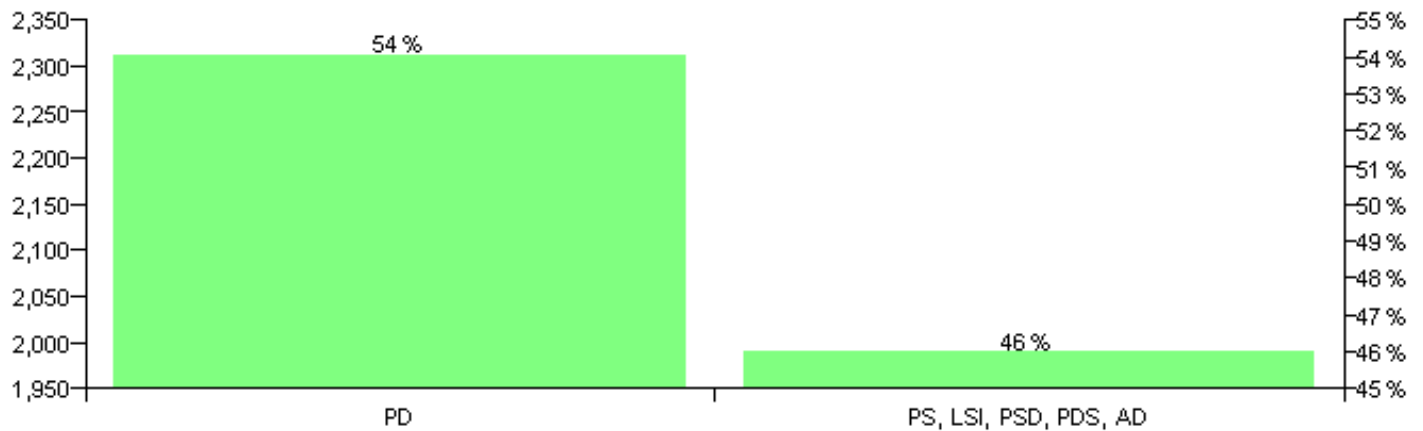

KOMISIONI QENDROR I ZGJEDHJEVE

Rezultatet e zgjedhjeve për kandidatet për kryetar sipas vendimeve të KZQV-së

BASHKIA BILISHT

Nr	Kandidatët për kryetar	Subjekti mbështetës	Vota	%
1	VALENT FEJZI NALLBATI	PS, LSI, PSD, PDS, AD	1,974	45.97 %
2	VALTER SKENDER MIZA	PD	2,320	54.03 %
		Sum:	4,294	100%

Numri i njësive 369