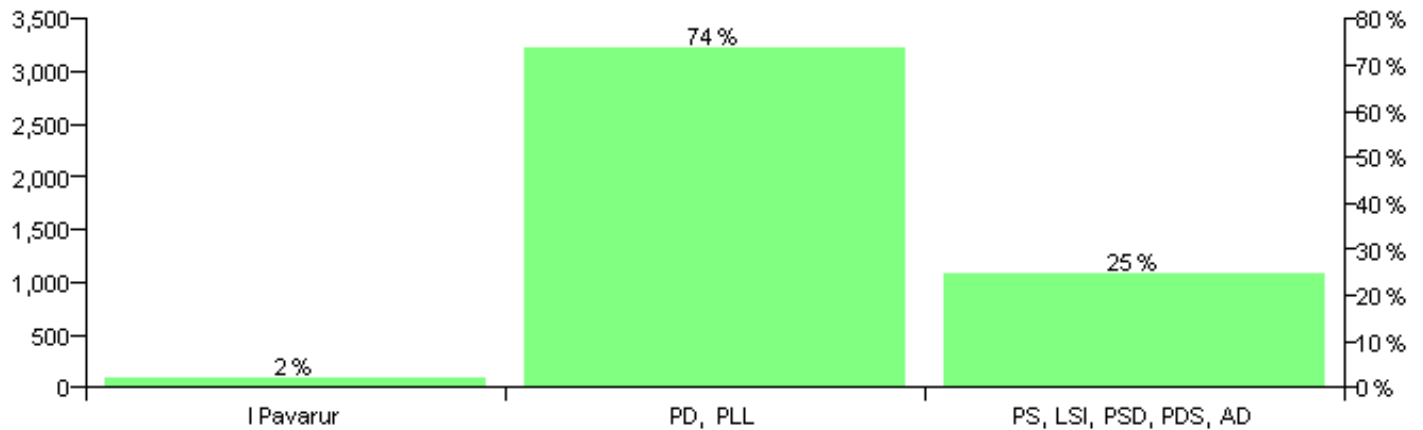

KOMISIONI QENDROR I ZGJEDHJEVE

Rezultatet e zgjedhjeve për kandidatet për kryetar sipas vendimeve të KZQV-së

KOMUNA SHENKOLL

Nr	Kandidatët për kryetar	Subjekti mbështetës	Vota	%
1	FRAN GJON FRROKAJ	PD, PLL	3,409	73.53 %
2	SALVATOR MARK BRUKA	PS, LSI, PSD, PDS, AD	1,138	24.55 %
3	ZEF GJET DOÇI	I Pavarur	89	1.92 %
		Sum:	4,636	100%

Numri i njësive 369