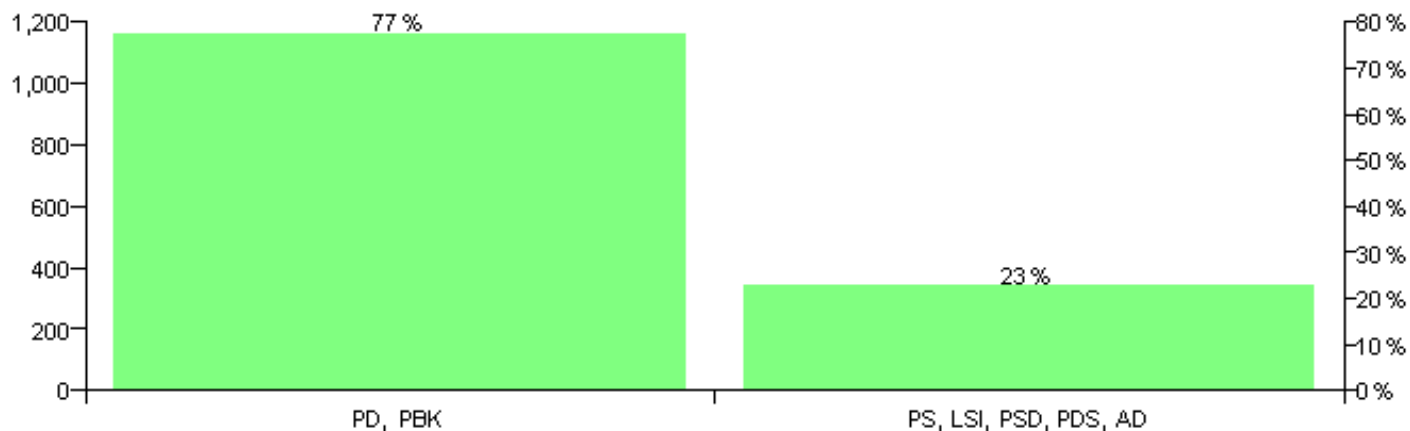

KOMISIONI QENDROR I ZGJEDHJEVE

Rezultatet e zgjedhjeve për kandidatet për kryetar sipas vendimeve të KZQV-së

KOMUNA RUZHDIE

Nr	Kandidatët për kryetar	Subjekti mbështetës	Vota	%
1	LEFTER NYSRET HAZIZAJ	PS, LSI, PSD, PDS, AD	318	22.60 %
2	PAJTIM NEIM GLLAVA	PD, PBK	1,089	77.40 %
		Sum:	1,407	100%

Numri i njësive 369