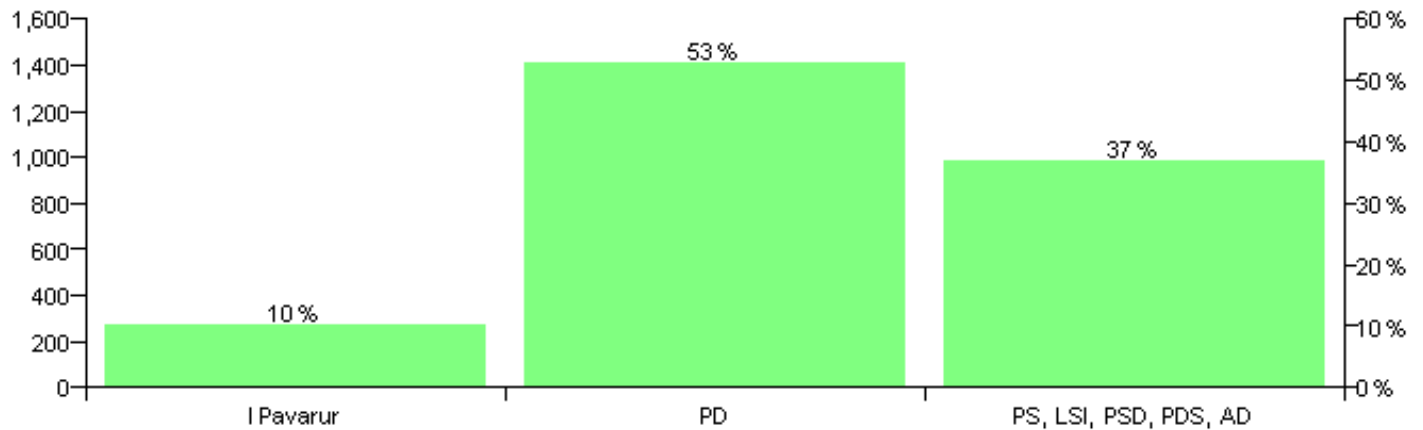

Numri i njësive 369

KOMISIONI QENDROR I ZGJEDHJEVE

Rezultatet e zgjedhjeve për kandidatet për kryetar sipas vendimeve të KZQV-së

KOMUNA ISHEM

Nr	Kandidatët për kryetar	Subjekti mbështetës	Vota	%
1	GEZIM XHAFERR YLLI	PD	1,564	52.86 %
2	LUAN VESEL KERTUSHA	I Pavarur	305	10.31 %
3	VIKTOR NDUE PLAKU	PS, LSI, PSD, PDS, AD	1,090	36.84 %
		Sum:	2,959	100%