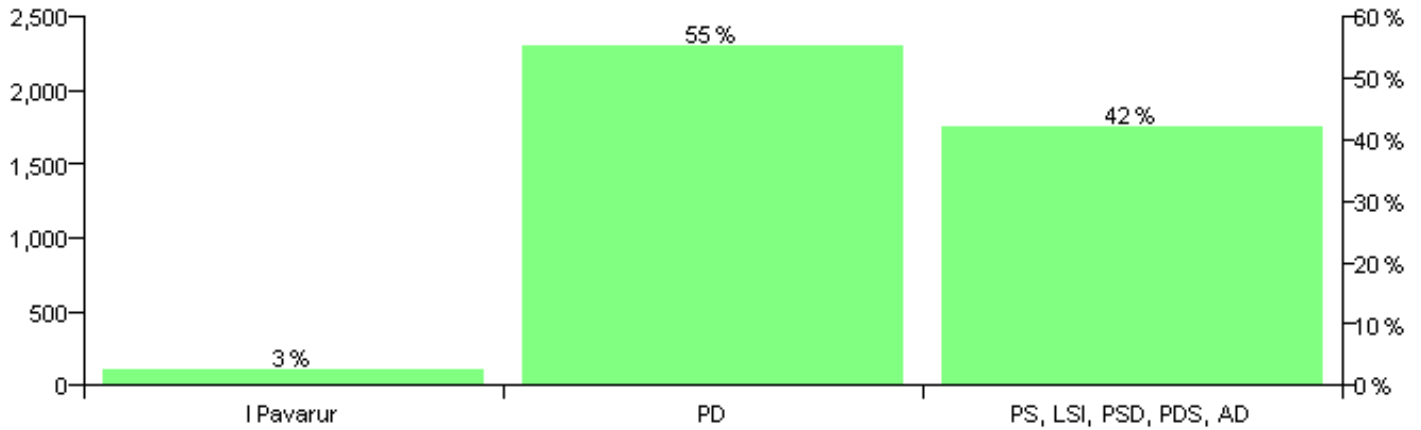

KOMISIONI QENDROR I ZGJEDHJEVE

Rezultatet e zgjedhjeve për kandidatet për kryetar sipas vendimeve të KZQV-së

BASHKIA KOPLIK

Nr	Kandidatët për kryetar	Subjekti mbështetës	Vota	%
1	HYSEN RAMADAN HYSAJ	PS, LSI, PSD, PDS, AD	1,655	42.05 %
2	RAMADAN REXHEP LIKAJ	PD	2,180	55.39 %
3	SHAQIR RASIM HYSA	I Pavarur	101	2.57 %
		Sum:	3,936	100%

Numri i njësive 369