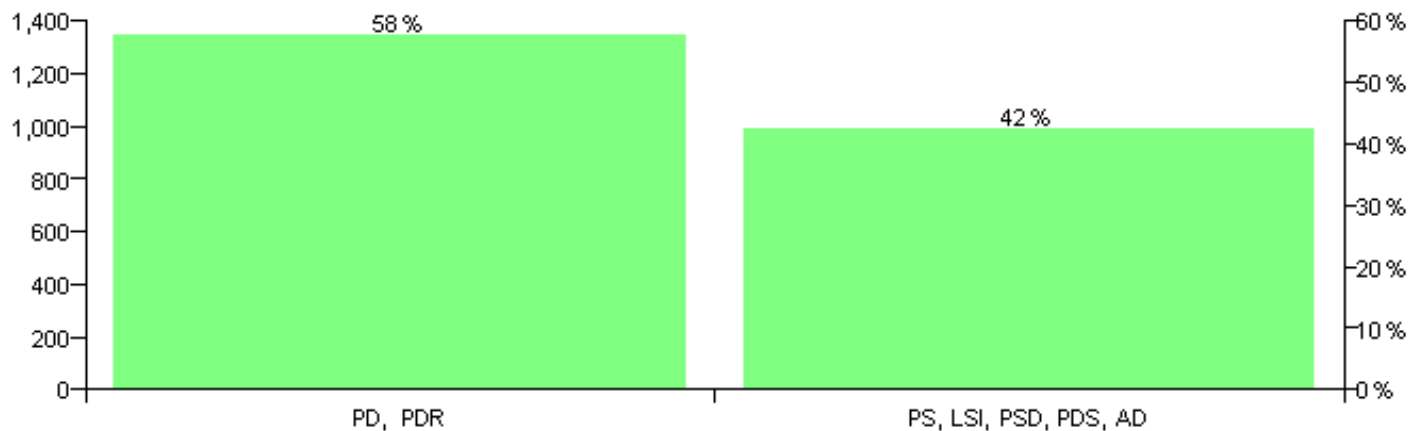

Numri i njësive 369

KOMISIONI QENDROR I ZGJEDHJEVE

Rezultatet e zgjedhjeve për kandidatet për kryetar sipas vendimeve të KZQV-së

KOMUNA QENDER-MALESI
E MADHE

Nr	Kandidatët për kryetar	Subjekti mbështetës	Vota	%
1	GEZIM RAMADAN ZENELAJ	PS, LSI, PSD, PDS, AD	950	42.35 %
2	ISA HALIL RAMAJ	PD, PDR	1,293	57.65 %
		Sum:	2,243	100%