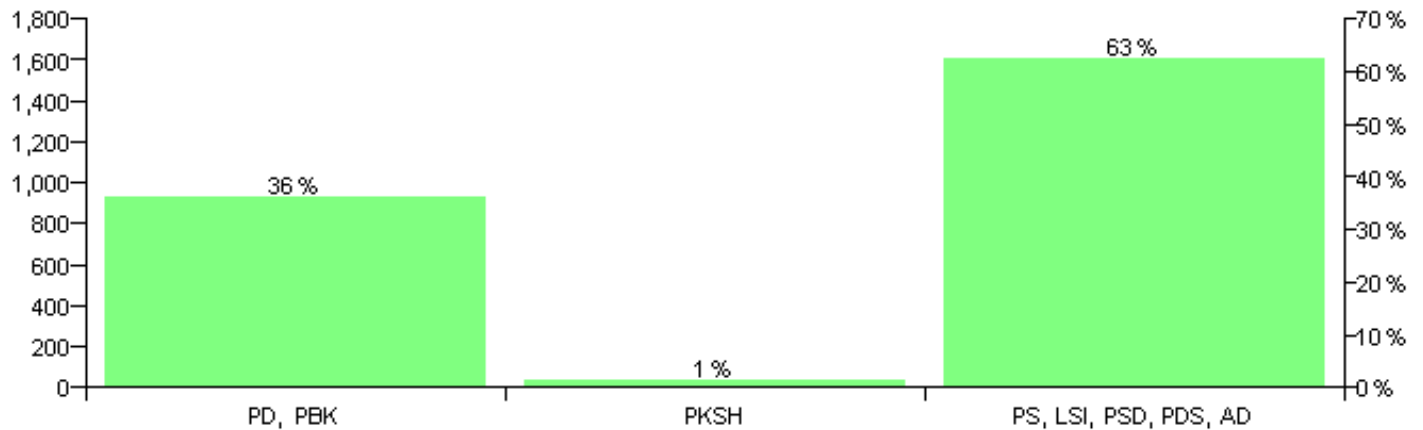

Numri i njësive 369

KOMISIONI QENDROR I ZGJEDHJEVE

Rezultatet e zgjedhjeve për kandidatet për kryetar sipas vendimeve të KZQV-së

KOMUNA GJERGJAN

Nr	Kandidatët për kryetar	Subjekti mbështetës	Vota	%
1	AGIM HASAN BICJA	PD, PBK	954	36.03 %
2	FAIK RAMAZAN GJOLENA	PS, LSI, PSD, PDS, AD	1,656	62.54 %
3	PETRIT SHEFOET ÇEKREZI	PKSH	38	1.44 %
		Sum:	2,648	100%