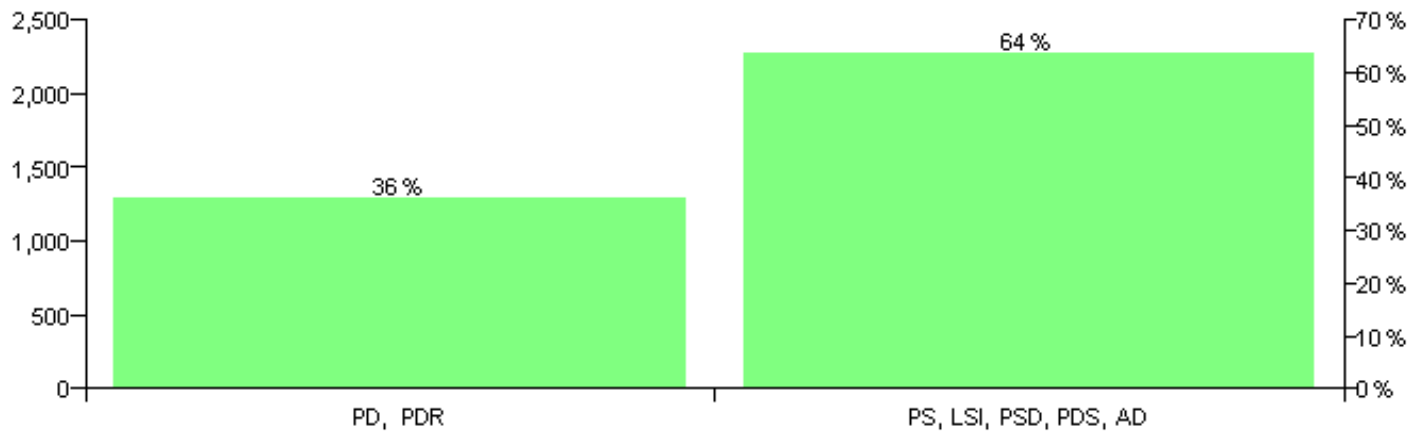

Numri i njësive 369

KOMISIONI QENDROR I ZGJEDHJEVE

ZGJEDHJET VENDORE 2007

Rezultatet e zgjedhjeve për kandidatet për kryetar sipas vendimeve të KZQV-së

NJESIA BASHKIAKE
TIRANE1

Nr	Kandidatët për kryetar	Subjekti mbështetës	Vota	%
1	ALTIN HAMIT QOSHJA	PD	5,926	45.77 %
2	LINDITA LLESH NIKOLLA	PS, LSI, PSD, PDS, AD	7,021	54.23 %
		Sum:	12,947	100%