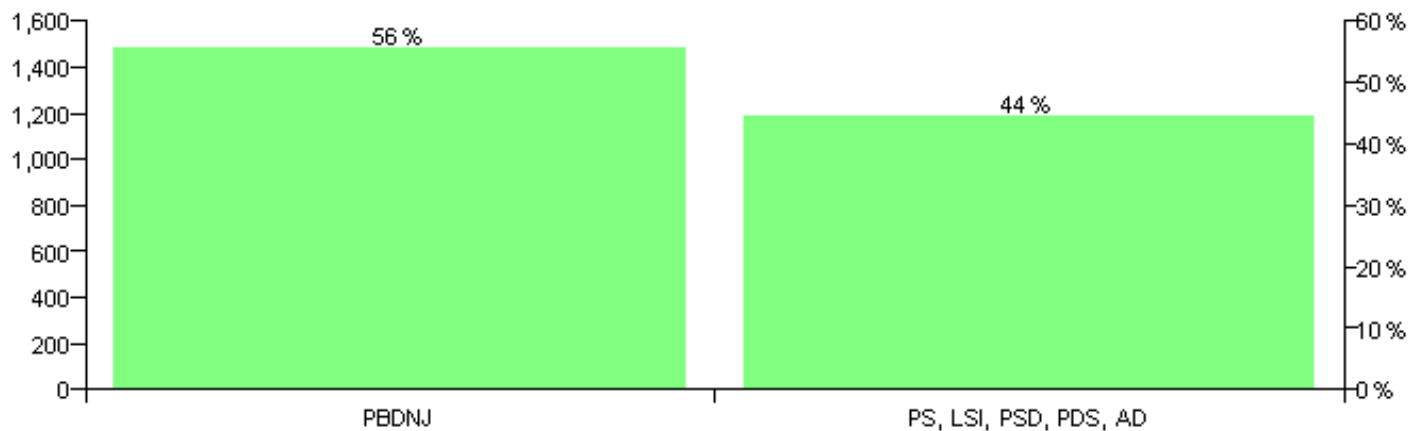

Numri i njësive 369

KOMISIONI QENDROR I ZGJEDHJEVE

Rezultatet e zgjedhjeve për kandidatet për kryetar sipas vendimeve të KZQV-së

KOMUNA DROPULL I SIPERM

Nr	Kandidatët për kryetar	Subjekti mbështetës	Vota	%
1	KOSTANDIN KRISTO KOSTA	PBDNJ	1,487	55.57 %
2	PANAJOT KRISTO LULO	PS, LSI, PSD, PDS, AD	1,189	44.43 %
		Sum:	2,676	100%