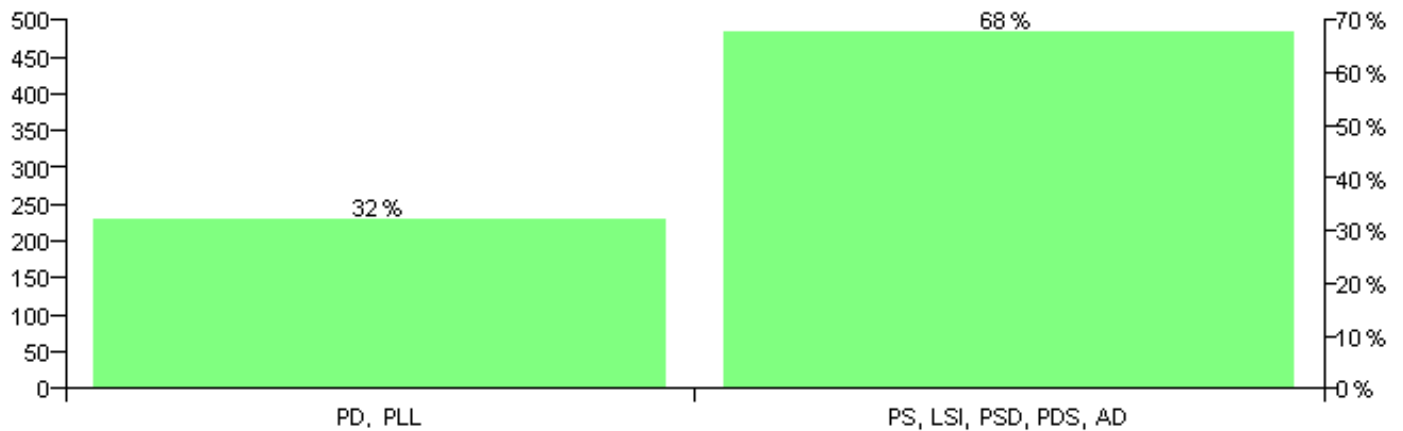

Numri i njësive 369

KOMISIONI QENDROR I ZGJEDHJEVE

Rezultatet e zgjedhjeve për kandidatet për kryetar sipas vendimeve të KZQV-së

KOMUNA KOLSH-KUKES

Nr	Kandidatët për kryetar	Subjekti mbështetës	Vota	%
1	ABEDIN RASIM ORUÇI	PS, LSI, PSD, PDS, AD	462	67.84 %
2	XHEVAT RAM TODAJ	PD, PLL	219	32.16 %
		Sum:	681	100%