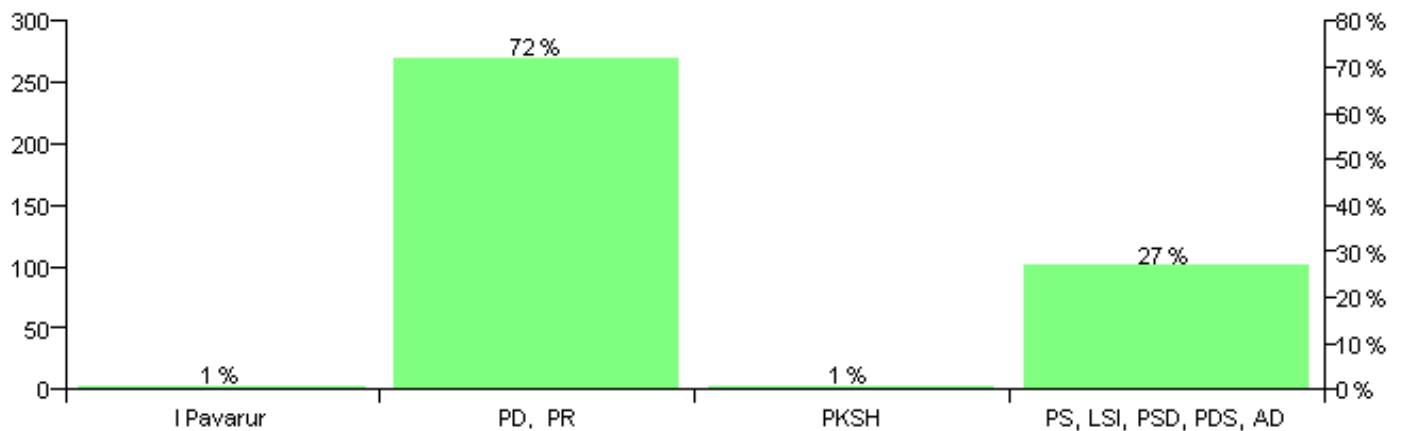

Numri i njësive 369

KOMISIONI QENDROR I ZGJEDHJEVE

Rezultatet e zgjedhjeve për kandidatet për kryetar sipas vendimeve të KZQV-së

KOMUNA MILOT

Nr	Kandidatët për kryetar	Subjekti mbështetës	Vota	%
1	DRITAN PAL PREÇI	PS, LSI, PSD, PDS, AD	98	26.78 %
2	MEFAT OSMAN VOKRRI	PKSH	3	0.82 %
3	QERIM SHIM BRAHJA	I Pavarur	2	0.55 %
4	VLASH DOD GEGA	PD, PR	263	71.86 %
		Sum:	366	100%