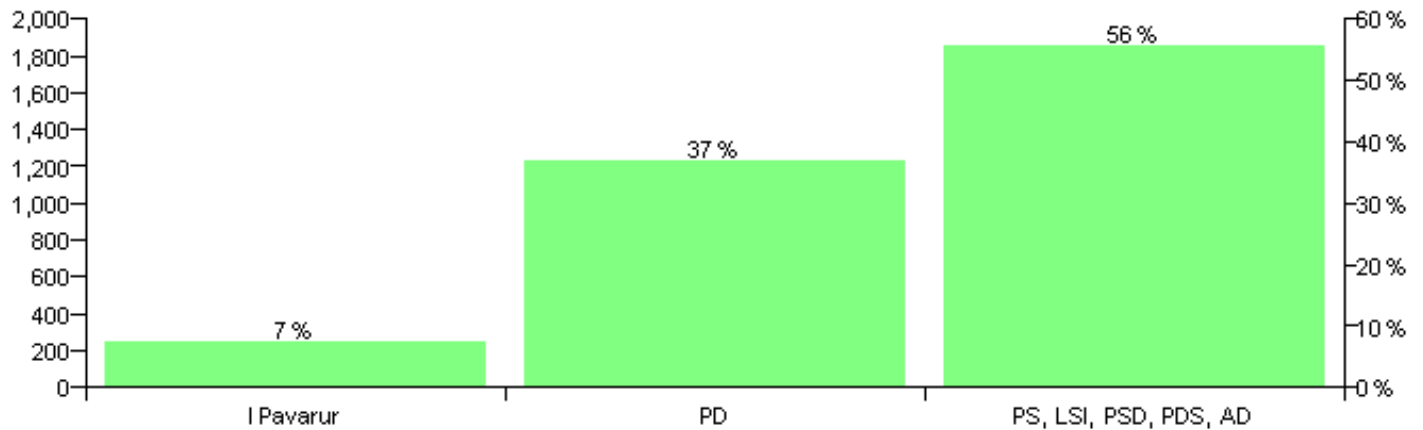

Numri i njësive 369

KOMISIONI QENDROR I ZGJEDHJEVE

Rezultatet e zgjedhjeve për kandidatet për kryetar sipas vendimeve të KZQV-së

KOMUNA SHUSHICE-
ELBASAN

Nr	Kandidatët për kryetar	Subjekti mbështetës	Vota	%
1	LUTFI ABDULLA LALA	PS, LSI, PSD, PDS, AD	2,431	63.71 %
2	REXHEP JAKUP KOÇI	PD, PDK	1,385	36.29 %
		Sum:	3,816	100%