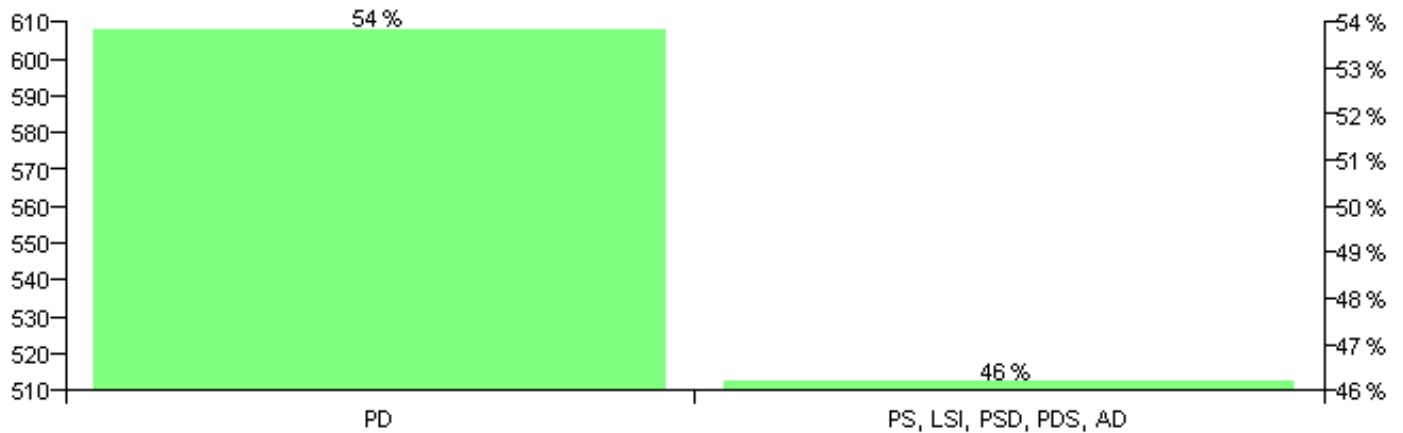

Numri i njësive 369

KOMISIONI QENDROR I ZGJEDHJEVE

Rezultatet e zgjedhjeve për kandidatet për kryetar sipas vendimeve të KZQV-së

KOMUNA FSHAT MEMALIAJ

Nr	Kandidatët për kryetar	Subjekti mbështetës	Vota	%
1	LAVDIE SYRJA HADERI	PD	606	53.82 %
2	XHEZO GANI CANA	PS, LSI, PSD, PDS, AD	520	46.18 %
		Sum:	1,126	100%