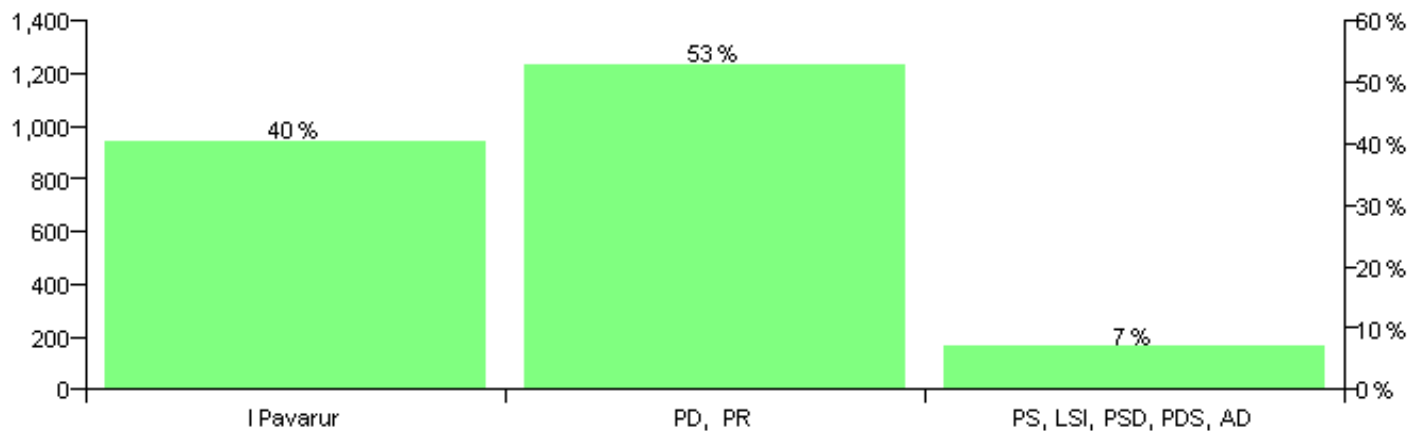

Numri i njësive 369

KOMISIONI QENDROR I ZGJEDHJEVE

Rezultatet e zgjedhjeve për kandidatet për kryetar sipas vendimeve të KZQV-së

KOMUNA DAJC-SHKODER

Nr	Kandidatët për kryetar	Subjekti mbështetës	Vota	%
1	ARBEN ZEF GJURAJ	PD, PR	1,202	52.70 %
2	BROZ GJON PJETRANI	I Pavarur	626	27.44 %
3	GEZIM MET MLLOJA	I Pavarur	296	12.98 %
4	MATI NIK FTONI	PS, LSI, PSD, PDS, AD	157	6.88 %
		Sum:	2,281	100%