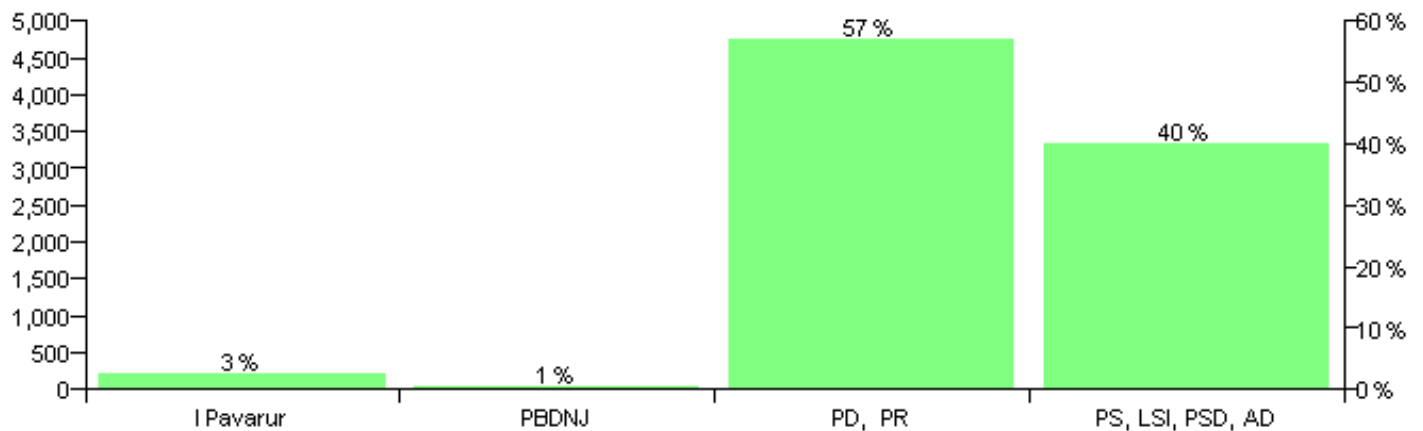

Numri i njësive 369

KOMISIONI QENDROR I ZGJEDHJEVE

Rezultatet e zgjedhjeve për kandidatet për kryetar sipas vendimeve të KZQV-së

BASHKIA KUKES

Nr	Kandidatët për kryetar	Subjekti mbështetës	Vota	%
1	BEQIR SALI ISEBERI	PBDNJ	41	0.52 %
2	HASAN AHMET HALILAJ	PD, PR	4,519	57.07 %
3	OSMAN HYSEN ELEZI	PS, LSI, PSD, AD	3,160	39.91 %
4	SAFET GANI ZENELAJ	I Pavarur	198	2.50 %
		Sum:	7,918	100%