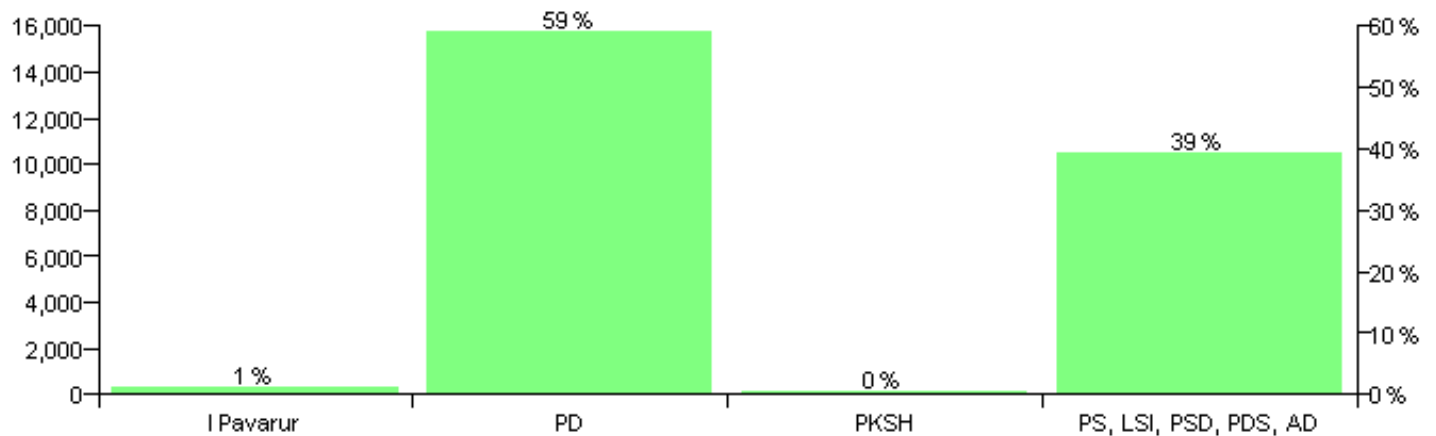

Numri i njësive 369

KOMISIONI QENDROR I ZGJEDHJEVE

Rezultatet e zgjedhjeve për kandidatet për kryetar sipas vendimeve të KZQV-së

BASHKIA SHKODER

Nr	Kandidatët për kryetar	Subjekti mbështetës	Vota	%
1	ALBAN GJON THIKA	I Pavarur	216	0.81 %
2	LORENC KARLO LUKA	PD	15,839	59.04 %
3	NAMIK SKENDER KOPLIKU	PS, LSI, PSD, PDS, AD	10,552	39.33 %
4	SHTJEFEN ZEF STAKU	I Pavarur	105	0.39 %
5	VLASH PJETER BAZHDARI	PKSH	114	0.42 %
		Sum:	26,826	100%