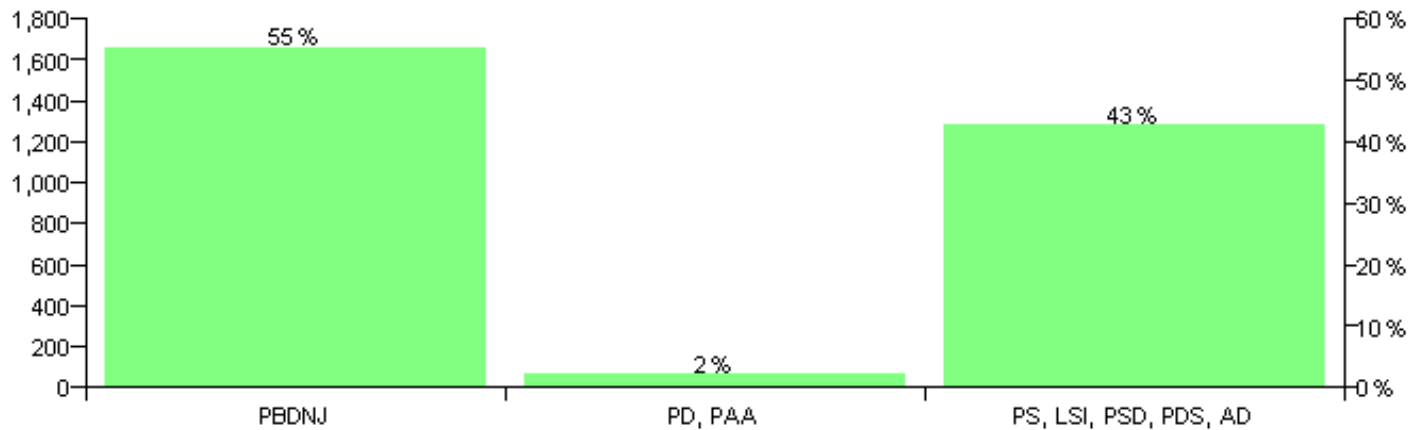

Numri i njësive 369

KOMISIONI QENDROR I ZGJEDHJEVE

Rezultatet e zgjedhjeve për kandidatet për kryetar sipas vendimeve të KZQV-së

BASHKIA POLICAN

Nr	Kandidatët për kryetar	Subjekti mbështetës	Vota	%
1	ADRIATIK MALIQ ZOTKAJ	PBDNJ	1,718	55.31 %
2	AGIM ILMI QAMIRANI	PS, LSI, PSD, PDS, AD	1,324	42.63 %
3	LEONARD KUJTIM BODURI	PD, PAA	64	2.06 %
		Sum:	3,106	100%