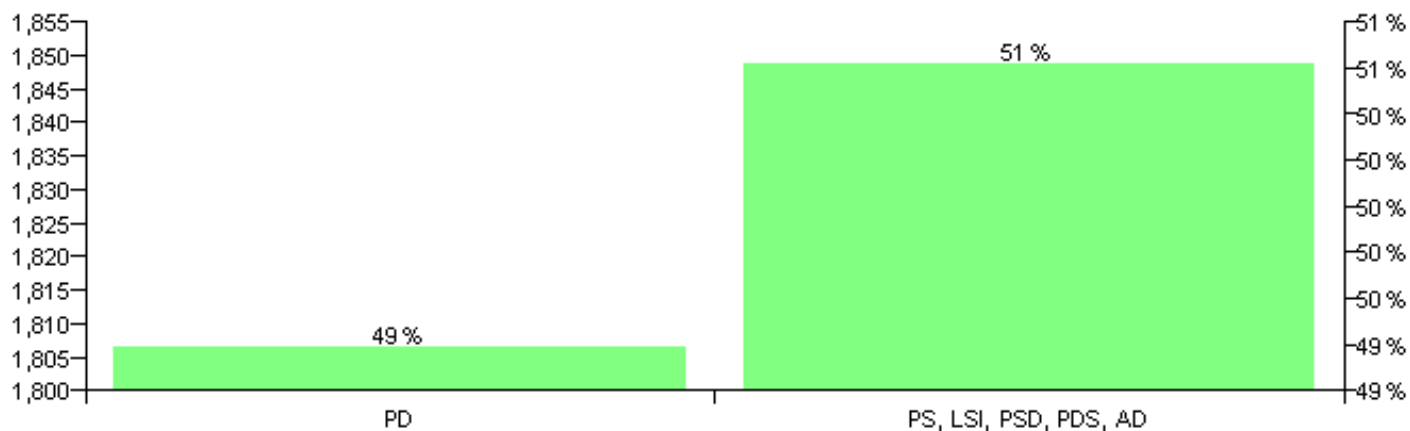

KOMISIONI QENDROR I ZGJEDHJEVE

Rezultatet e zgjedhjeve për kandidatet për kryetar sipas vendimeve të KZQV-së

KOMUNA GOLEM-KAVAJE

Nr	Kandidatët për kryetar	Subjekti mbështetës	Vota	%
1	ADRIATIK KUJTIM ABDURRAHMANI	PD	1,805	49.38 %
2	AGRON BRAHIM AGALLIU	PS, LSI, PSD, PDS, AD	1,850	50.62 %
		Sum:	3,655	100%

Numri i njësive 369