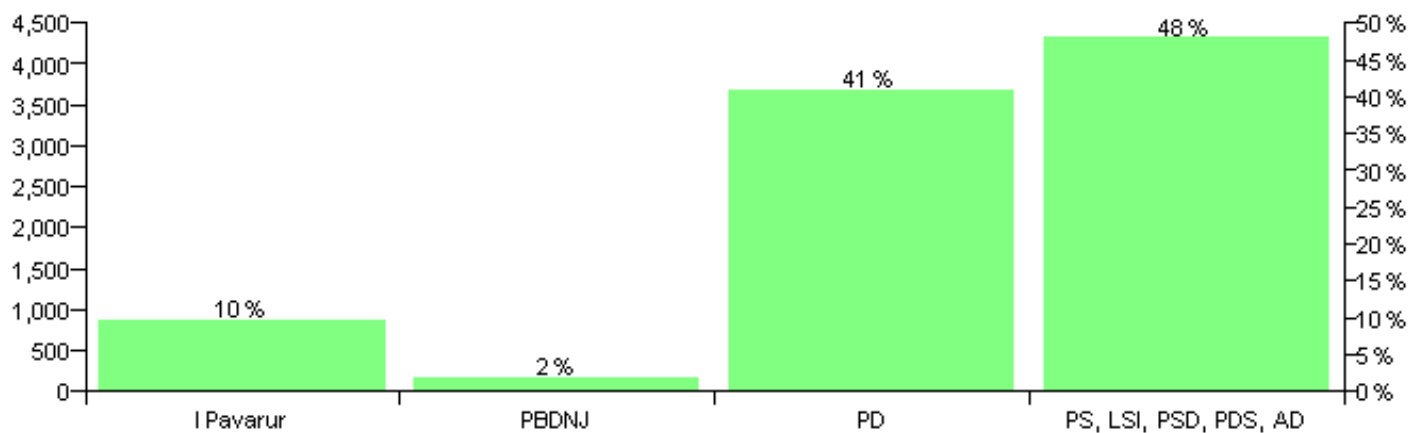

Numri i njësive 369

KOMISIONI QENDROR I ZGJEDHJEVE

Rezultatet e zgjedhjeve për kandidatet për kryetar sipas vendimeve të KZQV-së

BASHKIA KUCOVE

Nr	Kandidatët për kryetar	Subjekti mbështetës	Vota	%
1	ALEKSANDER KRISTO CECA	PBDNJ	145	1.74 %
2	ARTUR NAZIF KURTI	PS, LSI, PSD, PDS, AD	4,001	47.93 %
3	DASHNOR SHEME ÇELA	PD	3,403	40.77 %
4	HEKURAN ALI ZEQQ	I Pavarur	798	9.56 %
		Sum:	8,347	100%