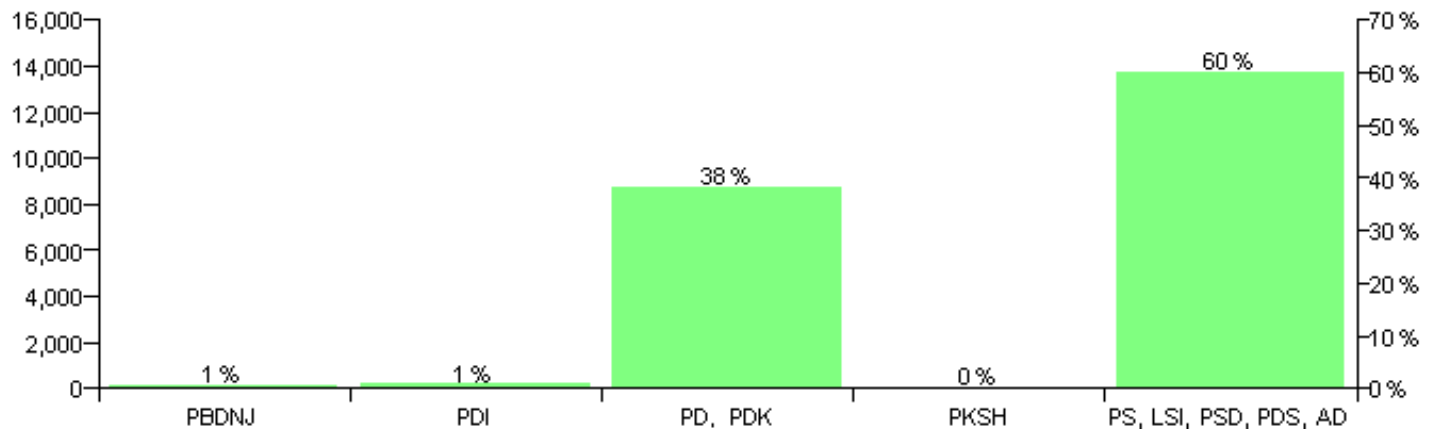

Numri i njësive 369

KOMISIONI QENDROR I ZGJEDHJEVE

Rezultatet e zgjedhjeve për kandidatet për kryetar sipas vendimeve të KZQV-së

NJESIA BASHKIAKE
TIRANE5

Nr	Kandidatët për kryetar	Subjekti mbështetës	Vota	%
1	EDMOND BAJRAM STOJKU	PD, PDK	9,170	38.34 %
2	JETA LLESH SEITAJ	PS, LSI, PSD, PDS, AD	14,365	60.07 %
3	NEXHIP MURAT DARDABELLA	PDI	193	0.81 %
4	RUBINA ILIRJAN KOLA	PBDNJ	124	0.52 %
5	SHUKO ARSHI MINGA	PKSH	63	0.26 %
		Sum:	23,915	100%