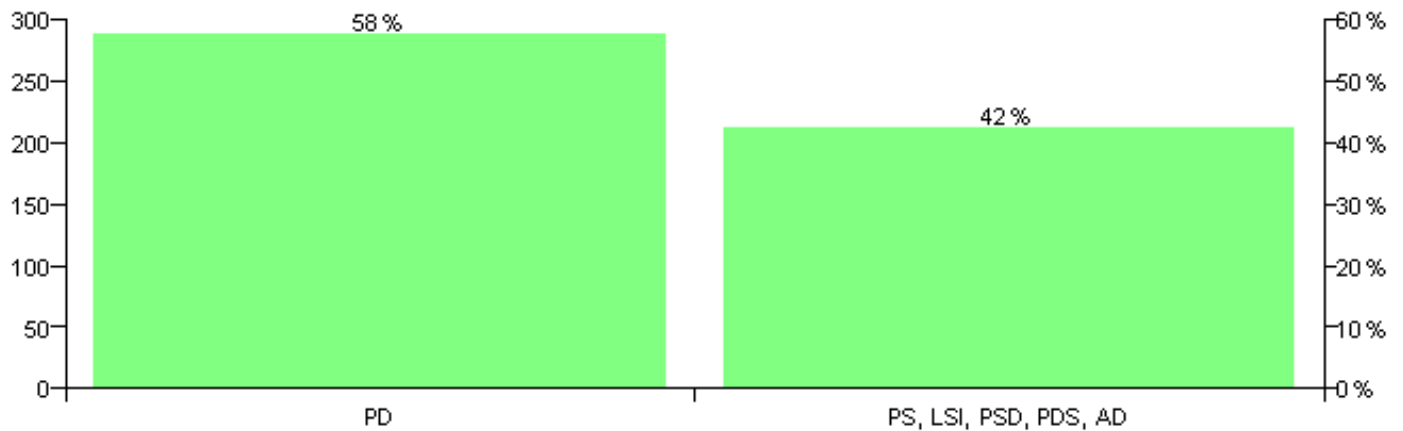

Numri i njësive 369

KOMISIONI QENDROR I ZGJEDHJEVE

Rezultatet e zgjedhjeve për kandidatet për kryetar sipas vendimeve të KZQV-së

KOMUNA KALIS

Nr	Kandidatët për kryetar	Subjekti mbështetës	Vota	%
1	AHMET RAMAZAN SHIRA	PD	297	57.67 %
2	AVNI HEBIB UKA	PS, LSI, PSD, PDS, AD	218	42.33 %
		Sum:	515	100%