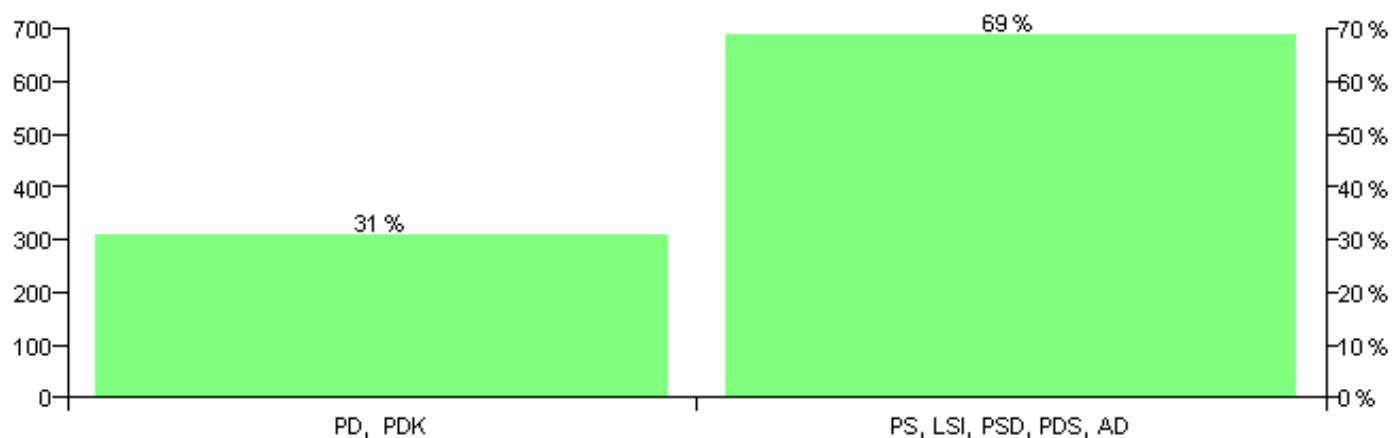

Numri i njësive 369

KOMISIONI QENDROR I ZGJEDHJEVE

Rezultatet e zgjedhjeve për kandidatet për kryetar sipas vendimeve të KZQV-së

KOMUNA MARTANESH

Nr	Kandidatët për kryetar	Subjekti mbështetës	Vota	%
1	GAZMEND SELMAN KENGA	PS, LSI, PSD, PDS, AD	679	69.07 %
2	KADRI HASAN GJONI	PD, PDK	304	30.93 %
		Sum:	983	100%