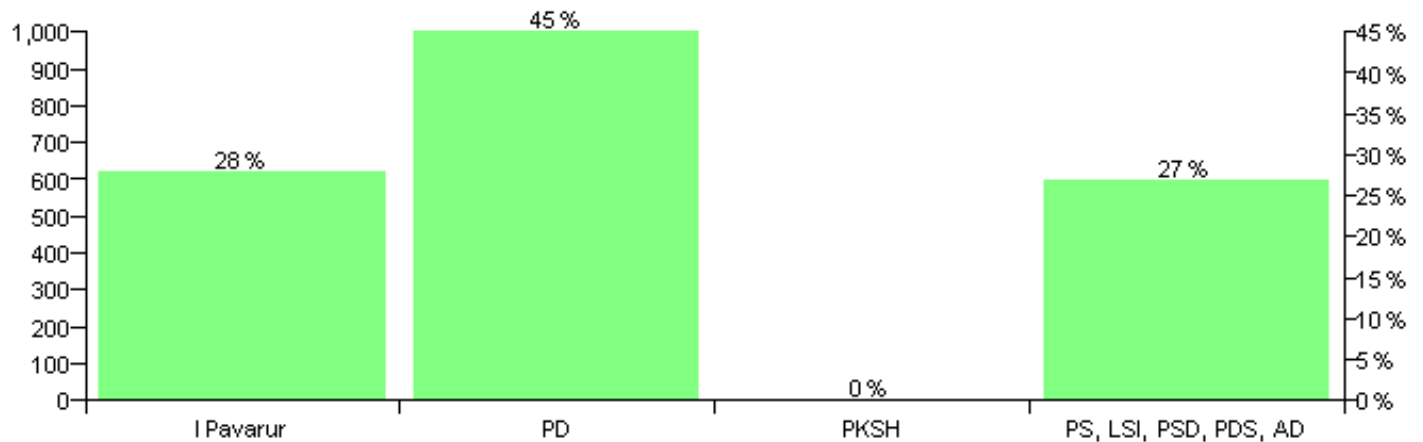

Numri i njësive 369

KOMISIONI QENDROR I ZGJEDHJEVE

Rezultatet e zgjedhjeve për kandidatet për kryetar sipas vendimeve të KZQV-së

KOMUNA BRATAJ

Nr	Kandidatët për kryetar	Subjekti mbështetës	Vota	%
1	ALIM HAREDIN ARSHIAJ	PS, LSI, PSD, PDS, AD	543	26.79 %
2	NAIM HIOMET ZOTAJ	I Pavarur	444	21.90 %
3	PILO NOVRUS TOTO	PD	912	44.99 %
4	QEMAL RAKIP TAHIRAJ	PKSH	4	0.20 %
5	SHEZAI SULEJMAN JAUPAJ	I Pavarur	124	6.12 %
		Sum:	2,027	100%