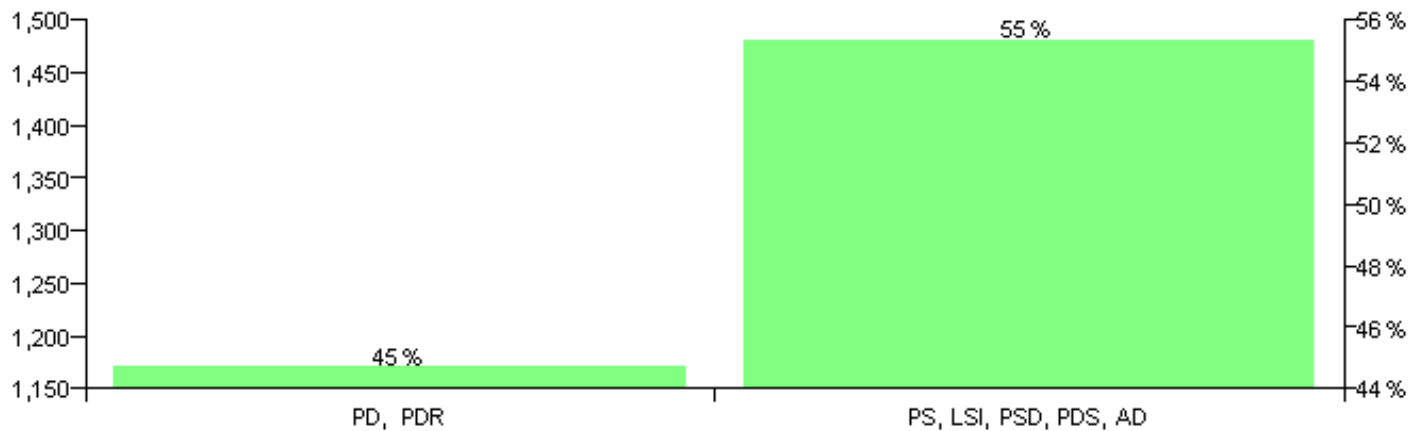

Numri i njësive 369

KOMISIONI QENDROR I ZGJEDHJEVE

Rezultatet e zgjedhjeve për kandidatet për kryetar sipas vendimeve të KZQV-së

KOMUNA LIQENAS

Nr	Kandidatët për kryetar	Subjekti mbështetës	Vota	%
1	EDMOND VANGJEL THEMELKO	PS, LSI, PSD, PDS, AD	1,468	55.31 %
2	PANDE GJERGJI KOSTOFSKI	PD, PDR	1,186	44.69 %
		Sum:	2,654	100%