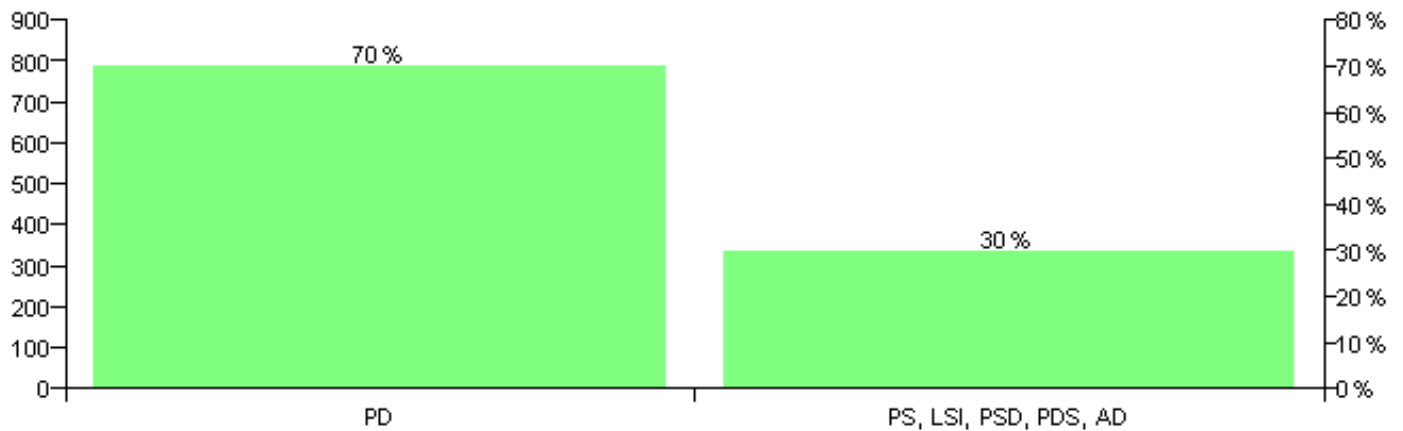

Numri i njësive 369

KOMISIONI QENDROR I ZGJEDHJEVE

Rezultatet e zgjedhjeve për kandidatet për kryetar sipas vendimeve të KZQV-së

KOMUNA FIERZE-ELBASAN

Nr	Kandidatët për kryetar	Subjekti mbështetës	Vota	%
1	BEDRI SKENDER QYPI	PD	868	70.06 %
2	KADRI XHEMAL JOLLA	PS, LSI, PSD, PDS, AD	371	29.94 %
		Sum:	1,239	100%