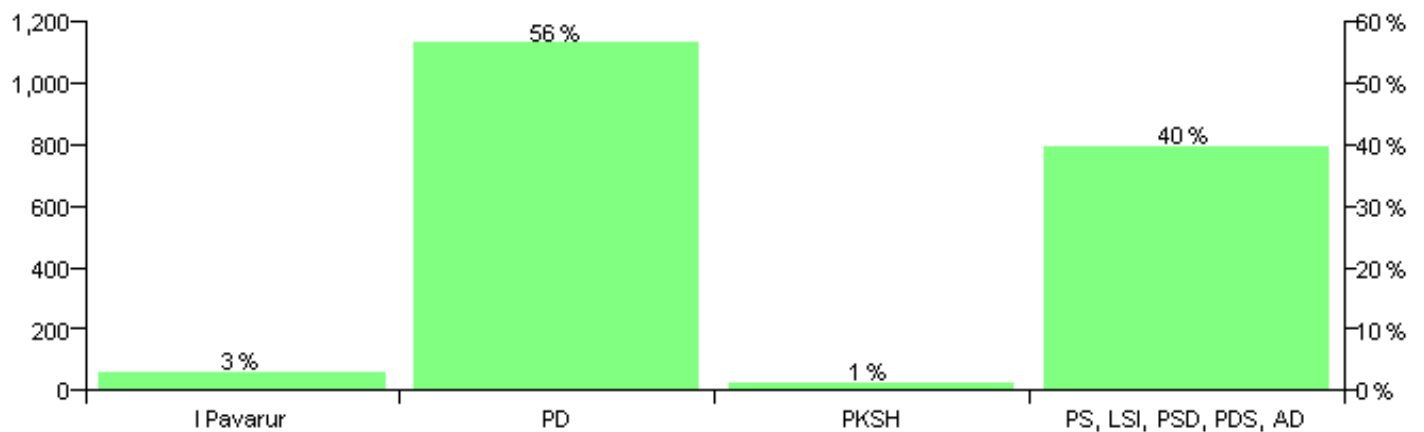

Numri i njësive 369

KOMISIONI QENDROR I ZGJEDHJEVE

Rezultatet e zgjedhjeve për kandidatet për kryetar sipas vendimeve të KZQV-së

KOMUNA CEPO

Nr	Kandidatët për kryetar	Subjekti mbështetës	Vota	%
1	ARJANIT HARUN MUHO	PS, LSI, PSD, PDS, AD	720	39.54 %
2	AZIS QAZIM VEISI	PKSH	20	1.10 %
3	DRAGUSH HASENI LOGLI	PD	1,028	56.45 %
4	HOSHO MUHEXHIR ONJEA	I Pavarur	49	2.69 %
5	MURAT VELI HAMZAI	I Pavarur	4	0.22 %
		Sum:	1,821	100%