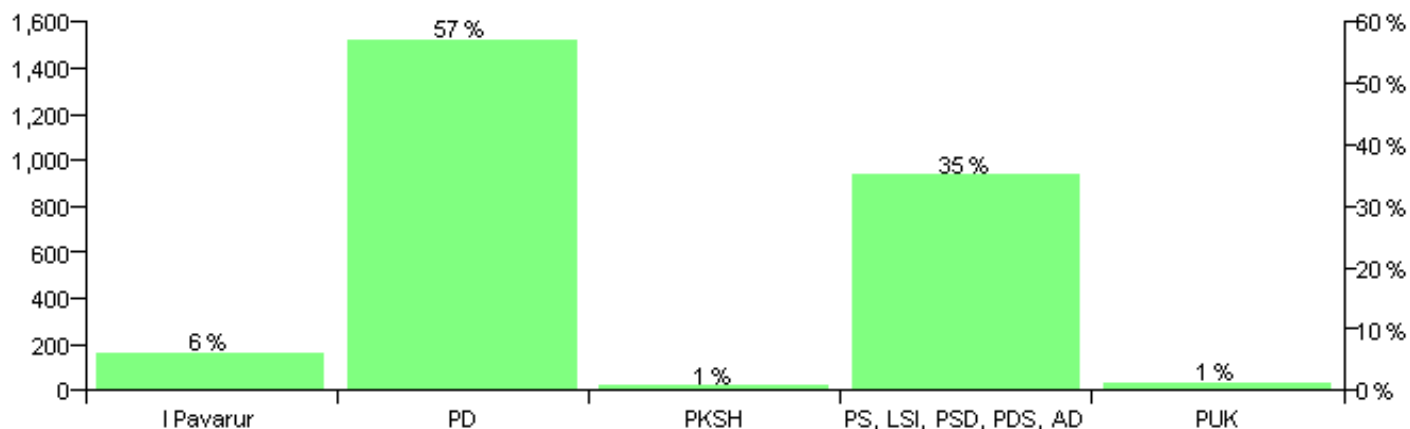

KOMISIONI QENDROR I ZGJEDHJEVE

Rezultatet e zgjedhjeve për kandidatet për kryetar sipas vendimeve të KZQV-së

KOMUNA BALDUSHK

Nr	Kandidatët për kryetar	Subjekti mbështetës	Vota	%
1	ELMI FADIL ALLMUÇA	PD	1,496	57.12 %
2	HAXHI BAJRAM KAXHAJA	PKSH	18	0.69 %
3	NAIM ZENEL KARAJ	PUK	29	1.11 %
4	NDRIÇIM RESHIT DOJKA	I Pavarur	160	6.11 %
5	SEFER HAKI LULJA	PS, LSI, PSD, PDS, AD	916	34.98 %
		Sum:	2,619	100%

Numri i njësive 369