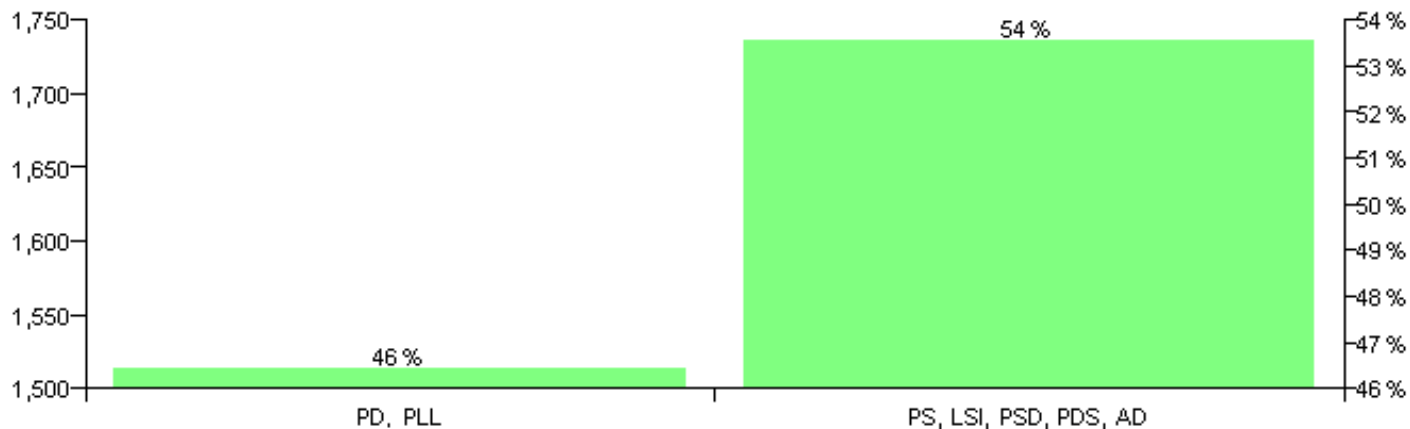

Numri i njësive 369

KOMISIONI QENDROR I ZGJEDHJEVE

Rezultatet e zgjedhjeve për kandidatet për kryetar sipas vendimeve të KZQV-së

KOMUNA GOLAJ

Nr	Kandidatët për kryetar	Subjekti mbështetës	Vota	%
1	ADEM AHMET LALA	PS, LSI, PSD, PDS, AD	1,744	53.56 %
2	BEHAR REXHEP JAKU	PD, PLL	1,512	46.44 %
		Sum:	3,256	100%