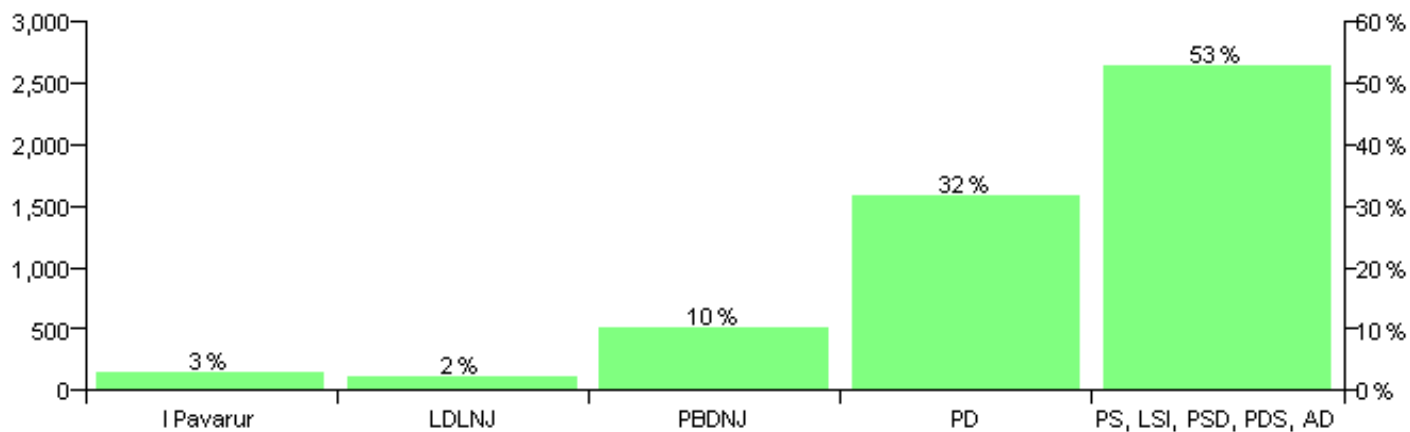

Numri i njësive 369

KOMISIONI QENDROR I ZGJEDHJEVE

Rezultatet e zgjedhjeve për kandidatet për kryetar sipas vendimeve të KZQV-së

KOMUNA LIQENAS

Nr	Kandidatët për kryetar	Subjekti mbështetës	Vota	%
1	EDMOND VANGJEL THEMELKO	PS, LSI, PSD, PDS, AD	1,468	55.31 %
2	PANDE GJERGJI KOSTOFSKI	PD, PDR	1,186	44.69 %
		Sum:	2,654	100%