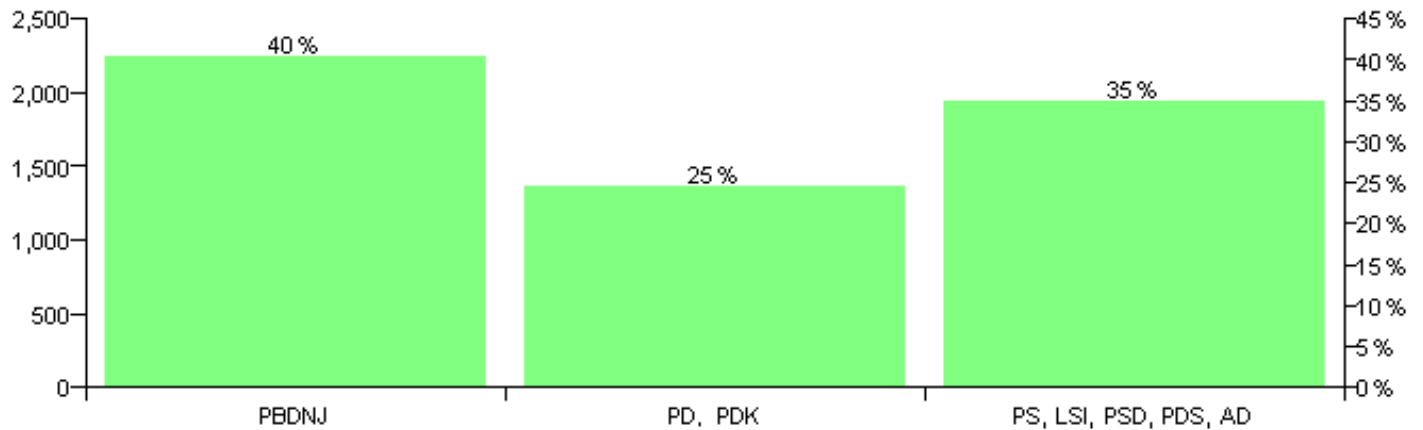

KOMISIONI QENDROR I ZGJEDHJEVE

Rezultatet e zgjedhjeve për kandidatet për kryetar sipas vendimeve të KZQV-së

BASHKIA DIVJAKE

Nr	Kandidatët për kryetar	Subjekti mbështetës	Vota	%
1	AGIM MIHAL JANKO	PD, PDK	1,345	24.64 %
2	IRAKLI KRONI GORREJA	PBDNJ	2,203	40.36 %
3	JOSIF SOTIR KRUTI	PS, LSI, PSD, PDS, AD	1,910	34.99 %
		Sum:	5,458	100%

Numri i njësive 369