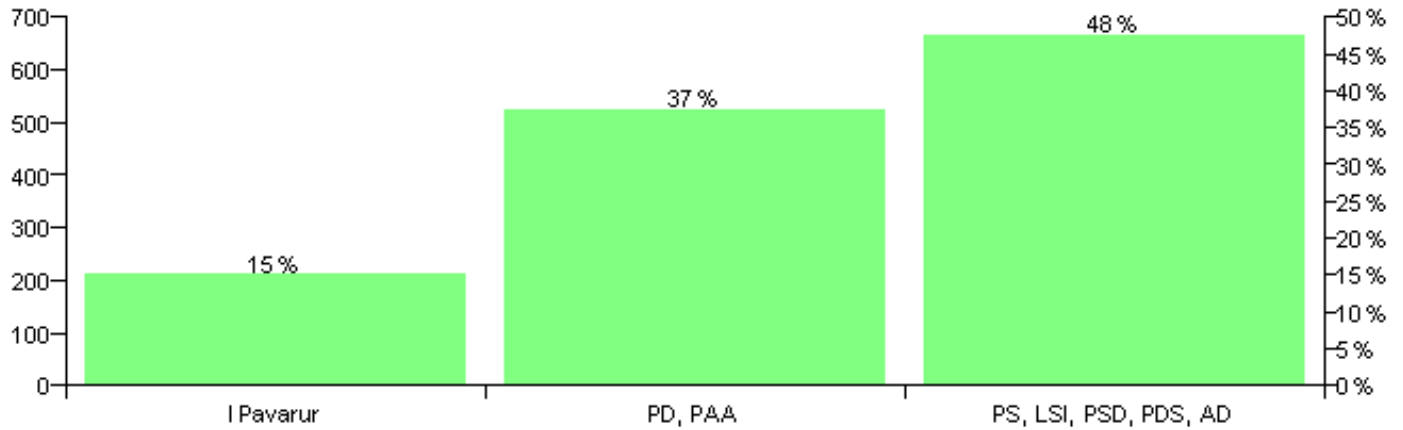

KOMISIONI QENDROR I ZGJEDHJEVE

Rezultatet e zgjedhjeve për kandidatet për kryetar sipas vendimeve të KZQV-së

KOMUNA LUNIK

Nr	Kandidatët për kryetar	Subjekti mbështetës	Vota	%
1	ASTRIT SHYQYRI XHAFA	PS, LSI, PSD, PDS, AD	644	47.60 %
2	BASHKIM DYLAVER ALIA	I Pavarur	203	15.00 %
3	LAVDIM KADRI QOSHI	PD, PAA	506	37.40 %
		Sum:	1,353	100%

Numri i njësive 369