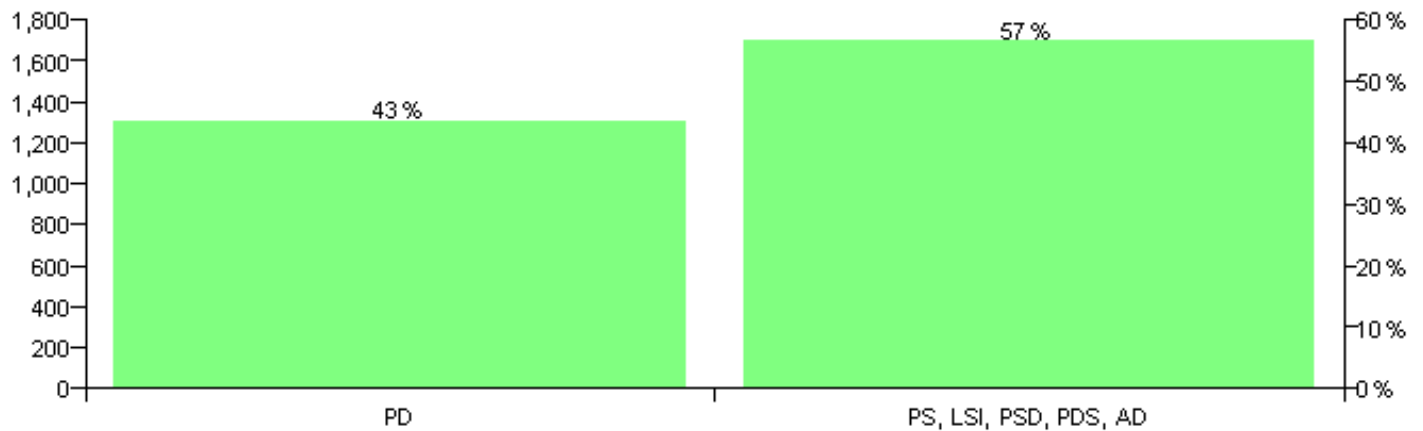

Numri i njësive 369

KOMISIONI QENDROR I ZGJEDHJEVE

Rezultatet e zgjedhjeve për kandidatet për kryetar sipas vendimeve të KZQV-së

KOMUNA LEKAJ

Nr	Kandidatët për kryetar	Subjekti mbështetës	Vota	%
1	RESHIT DYLAVER DEDEJ	PD	1,276	43.49 %
2	ZIJA HEKURAN MEMA	PS, LSI, PSD, PDS, AD	1,658	56.51 %
		Sum:	2,934	100%