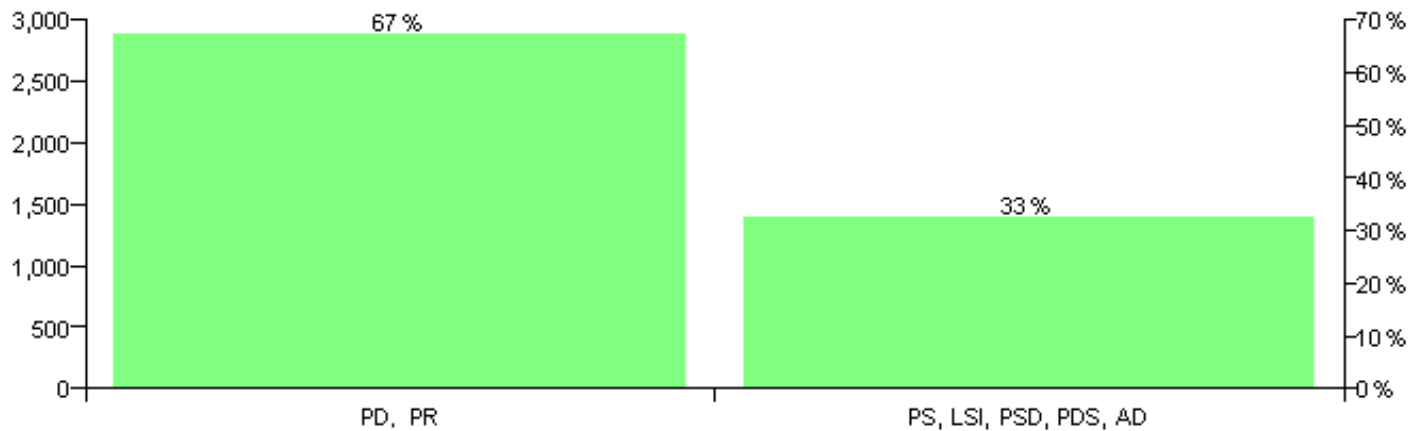

Numri i njësive 369

KOMISIONI QENDROR I ZGJEDHJEVE

ZGJEDHJET VENDORE 2007

Rezultatet e zgjedhjeve për kandidatet për kryetar sipas vendimeve të KZQV-së

BASHKIA BULQIZE

Nr	Kandidatët për kryetar	Subjekti mbështetës	Vota	%
1	EZMERINA BARDHYL HOXHA	PS, LSI, PSD, PDS, AD	1,427	32.61 %
2	ROLAND HAZIZ KETA	PD, PR	2,949	67.39 %
		Sum:	4,376	100%