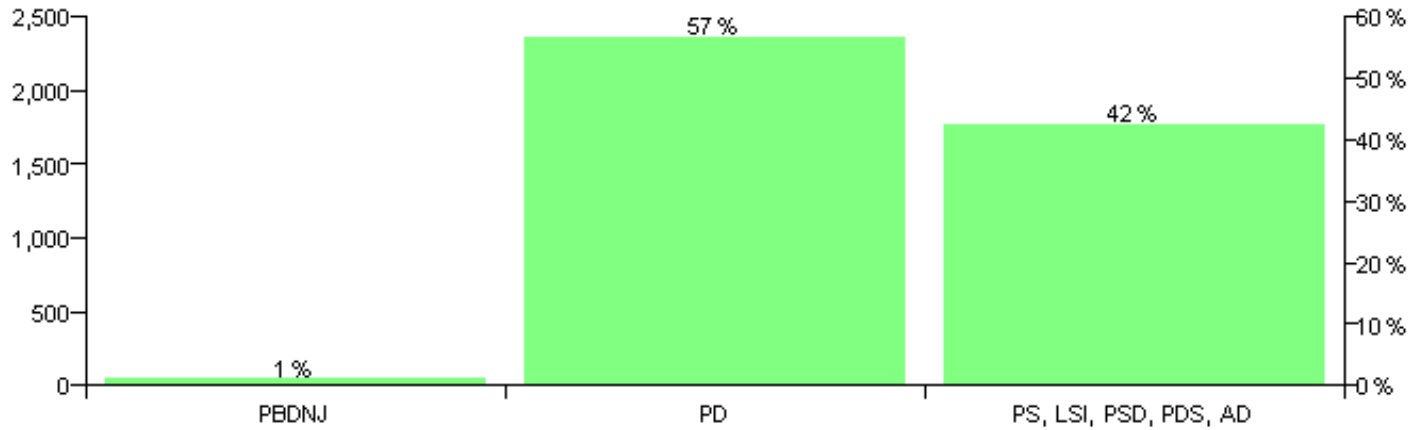

Numri i njësive 369

KOMISIONI QENDROR I ZGJEDHJEVE

Rezultatet e zgjedhjeve për kandidatet për kryetar sipas vendimeve të KZQV-së

KOMUNA KRUTJE

Nr	Kandidatët për kryetar	Subjekti mbështetës	Vota	%
1	AGIM NASI SEMA	PD	2,489	56.63 %
2	BANI THEMI BOÇI	PS, LSI, PSD, PDS, AD	1,861	42.34 %
3	TRIFON ANDRE GJERMENI	PBDNJ	45	1.02 %
		Sum:	4,395	100%