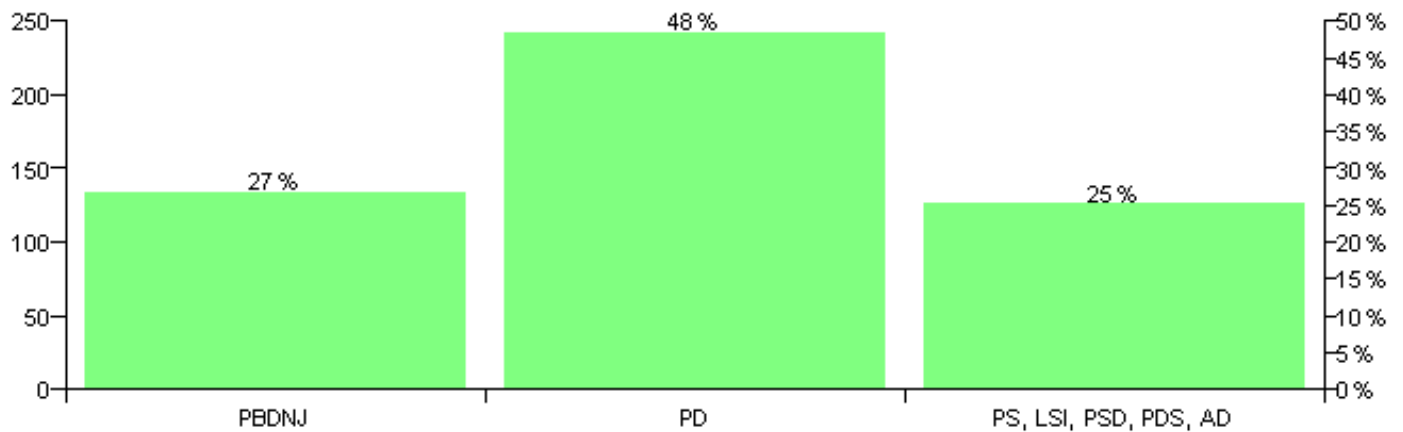

Numri i njësive 369

KOMISIONI QENDROR I ZGJEDHJEVE

Rezultatet e zgjedhjeve për kandidatet për kryetar sipas vendimeve të KZQV-së

KOMUNA STEBLEVE

Nr	Kandidatët për kryetar	Subjekti mbështetës	Vota	%
1	ALI KADRI FEJZA	PBDNJ	126	26.58 %
2	KADRI HAJDAR GJINI	PS, LSI, PSD, PDS, AD	119	25.11 %
3	XHEVIT KASËM BORIÇI	PD	229	48.31 %
		Sum:	474	100%