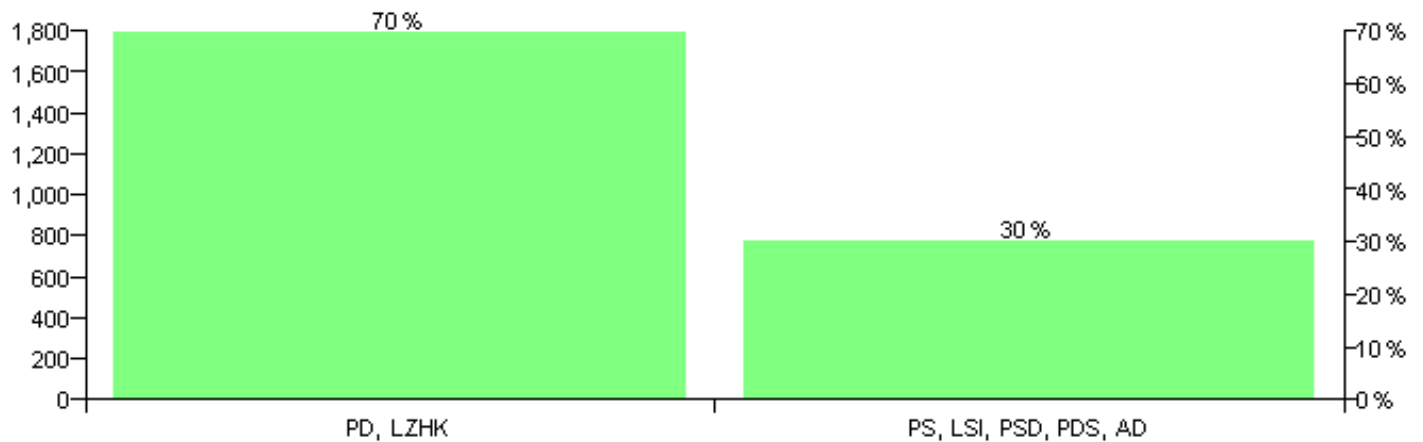

Numri i njësive 369

KOMISIONI QENDROR I ZGJEDHJEVE

Rezultatet e zgjedhjeve për kandidatet për kryetar sipas vendimeve të KZQV-së

KOMUNA PREZE

Nr	Kandidatët për kryetar	Subjekti mbështetës	Vota	%
1	AHMET NUREDIN HALILI	PD, LZHK	1,710	69.77 %
2	RAMAZAN ALI SINANI	PS, LSI, PSD, PDS, AD	741	30.23 %
		Sum:	2,451	100%