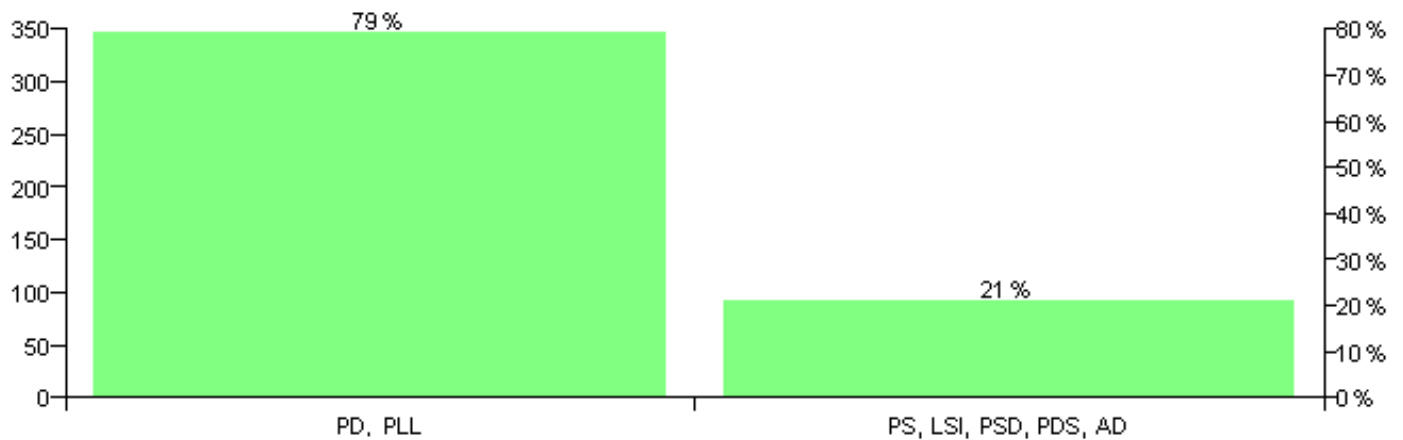

Numri i njësive 369

KOMISIONI QENDROR I ZGJEDHJEVE

Rezultatet e zgjedhjeve për kandidatet për kryetar sipas vendimeve të KZQV-së

KOMUNA ZALL-REC

Nr	Kandidatët për kryetar	Subjekti mbështetës	Vota	%
1	OSMAN IMER TROCI	PS, LSI, PSD, PDS, AD	92	20.91 %
2	RUFAT MEHMET SHOTI	PD, PLL	348	79.09 %
		Sum:	440	100%