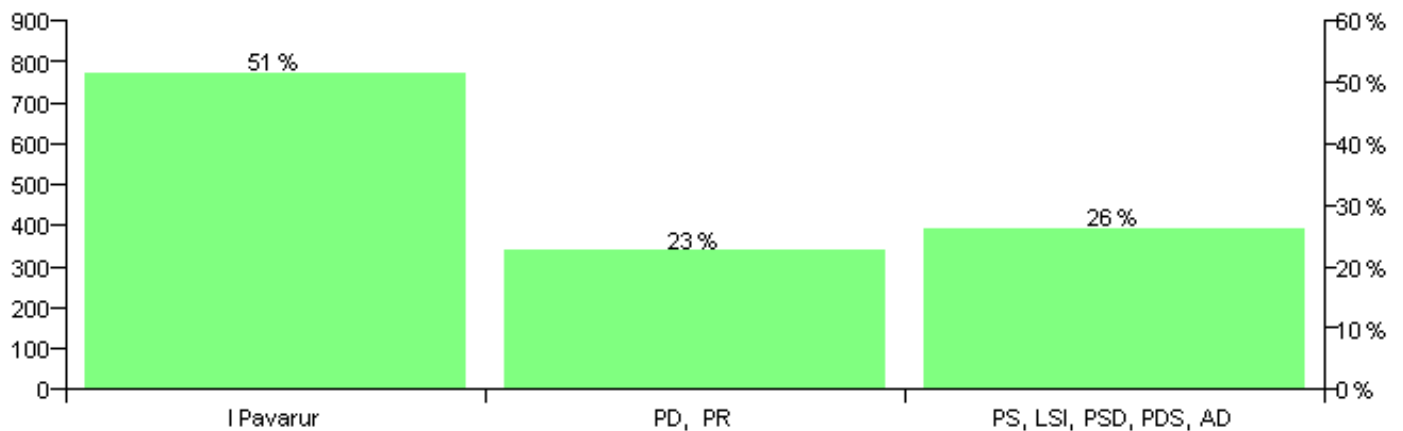

Numri i njësive 369

KOMISIONI QENDROR I ZGJEDHJEVE

Rezultatet e zgjedhjeve për kandidatet për kryetar sipas vendimeve të KZQV-së

KOMUNA SHTIQEN

Nr	Kandidatët për kryetar	Subjekti mbështetës	Vota	%
1	DASHNOR RAMADAN SHEHU	PS, LSI, PSD, PDS, AD	405	26.05 %
2	GZIM BEQIR SHEHU	I Pavarur	661	42.51 %
3	HAZIR ASLLAN CENGU	I Pavarur	139	8.94 %
4	ILIR TAHIR MUÇMATA	PD, PR	350	22.51 %
		Sum:	1,555	100%