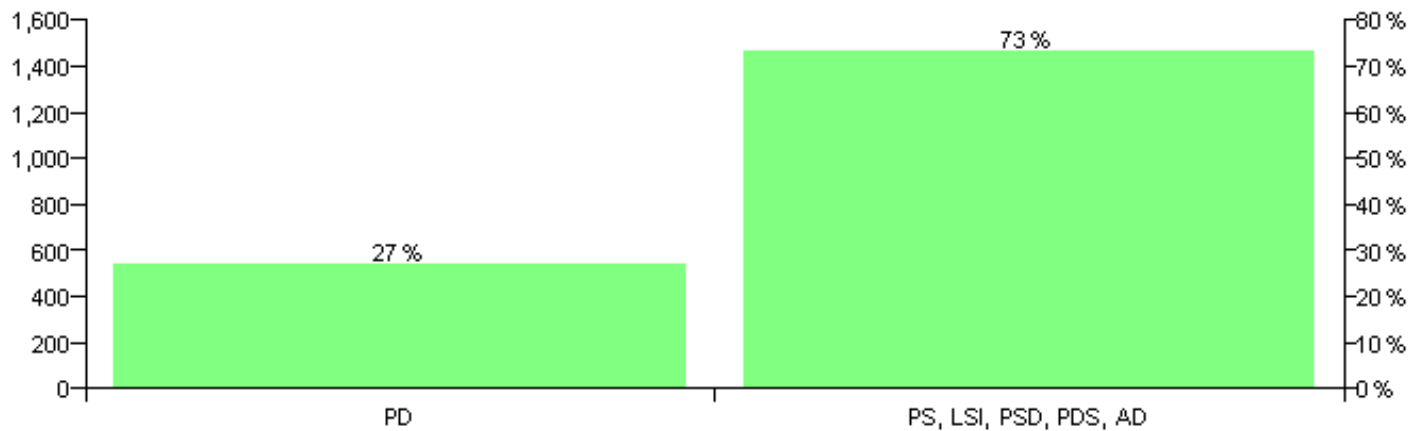

Numri i njësive 369

KOMISIONI QENDROR I ZGJEDHJEVE

Rezultatet e zgjedhjeve për kandidatet për kryetar sipas vendimeve të KZQV-së

KOMUNA DAJC-LEZHE

Nr	Kandidatët për kryetar	Subjekti mbështetës	Vota	%
1	KEL PAL GAZULLI	PS, LSI, PSD, PDS, AD	316	12.88 %
2	LEONARD JAK NDOKA	I Pavarur	576	23.48 %
3	RROK LIN RROKU	PD, PDK	1,561	63.64 %
		Sum:	2,453	100%