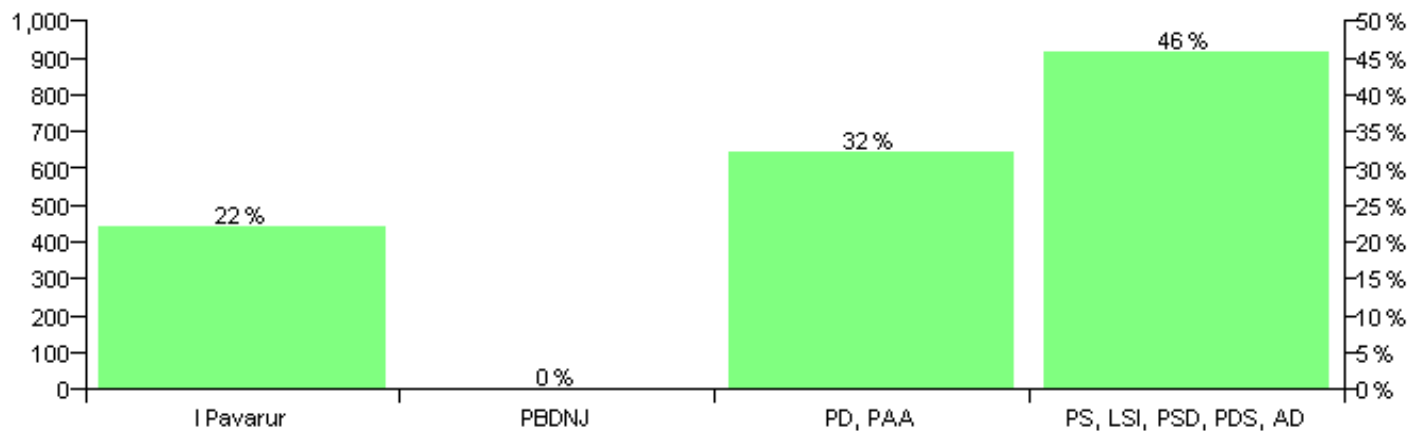

Numri i njësive 369

KOMISIONI QENDROR I ZGJEDHJEVE

Rezultatet e zgjedhjeve për kandidatet për kryetar sipas vendimeve të KZQV-së

KOMUNA KODER-THUMANE

Nr	Kandidatët për kryetar	Subjekti mbështetës	Vota	%
1	GEZIM HASAN KEQI	PD, PR	4,165	74.78 %
2	GJERGJ NIKOLL TIRJA	PS, LSI, PSD, PDS, AD	1,405	25.22 %
		Sum:	5,570	100%