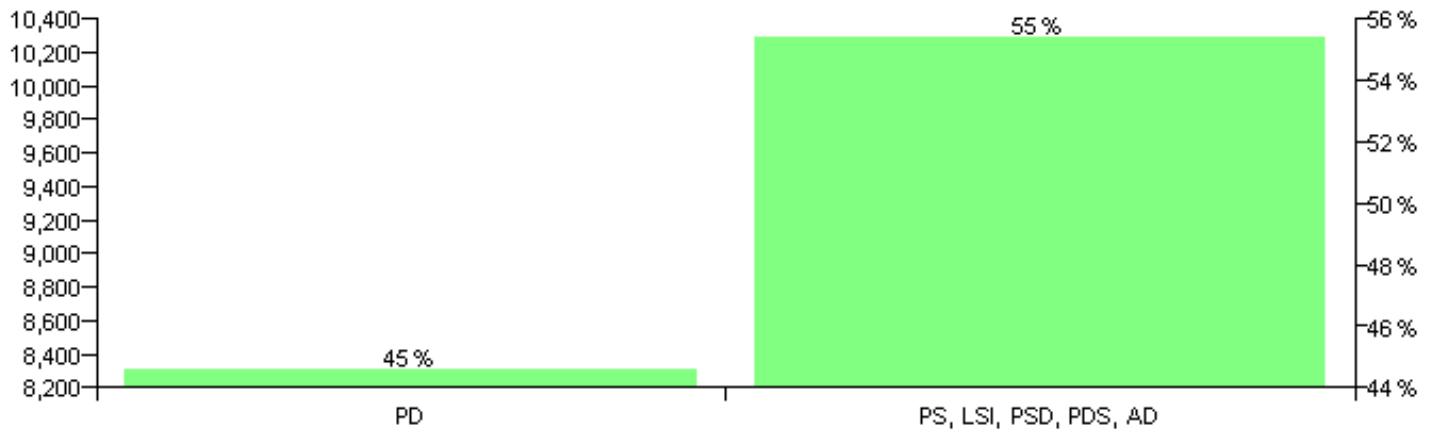

Numri i njësive 369

KOMISIONI QENDROR I ZGJEDHJEVE

Rezultatet e zgjedhjeve për kandidatet për kryetar sipas vendimeve të KZQV-së

NJESIA BASHKIAKE
TIRANE7

Nr	Kandidatët për kryetar	Subjekti mbështetës	Vota	%
1	PANDELI VELO SARA	PS, LSI, PSD, PDS, AD	10,258	55.40 %
2	ZAK PAVLO TOPUZI	PD	8,259	44.60 %
		Sum:	18,517	100%