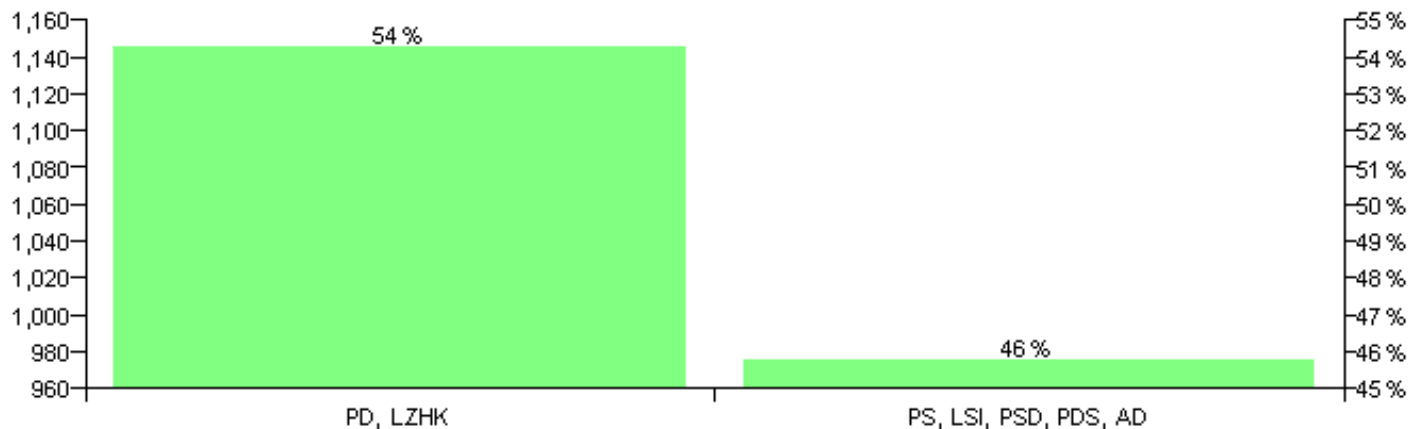

Numri i njësive 369

KOMISIONI QENDROR I ZGJEDHJEVE

Rezultatet e zgjedhjeve për kandidatet për kryetar sipas vendimeve të KZQV-së

KOMUNA GJEPALAJ

Nr	Kandidatët për kryetar	Subjekti mbështetës	Vota	%
1	ALFRED QEMAL GRECA	PD, LZHK	1,142	54.25 %
2	FATMIR MUHARREM ELEZI	PS, LSI, PSD, PDS, AD	963	45.75 %
		Sum:	2,105	100%