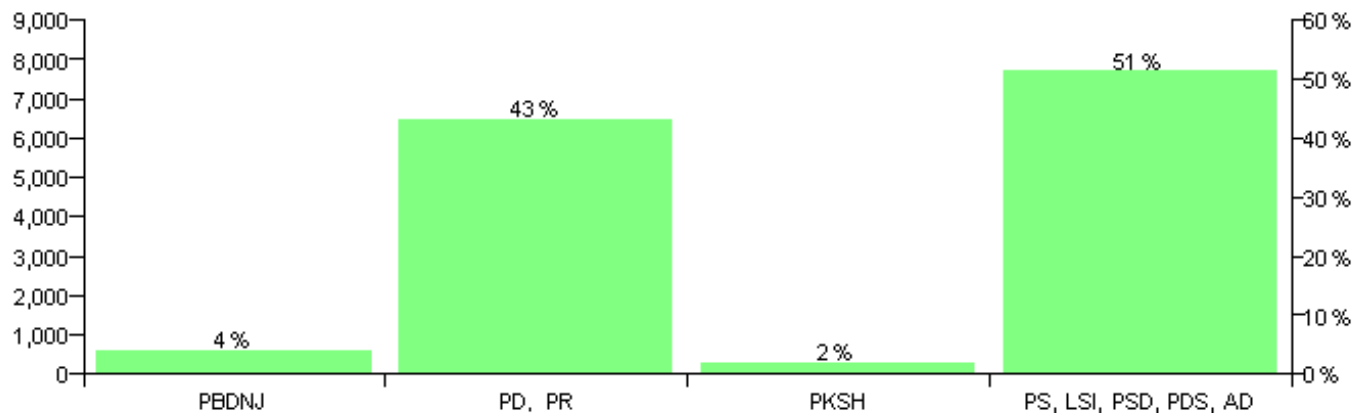

Numri i njësive 369

KOMISIONI QENDROR I ZGJEDHJEVE

Rezultatet e zgjedhjeve për kandidatet për kryetar sipas vendimeve të KZQV-së

BASHKIA BERAT

Nr	Kandidatët për kryetar	Subjekti mbështetës	Vota	%
1	FADIL RAMO NASUFI	PS, LSI, PSD, PDS, AD	8,146	51.27 %
2	ILDA DHIMITER SYLARI	PBDNJ	616	3.88 %
3	SALI ABAS MYFTARI	PKSH	293	1.84 %
4	SALI SELIM HOXHA	PD, PR	6,833	43.01 %
		Sum:	15,888	100%