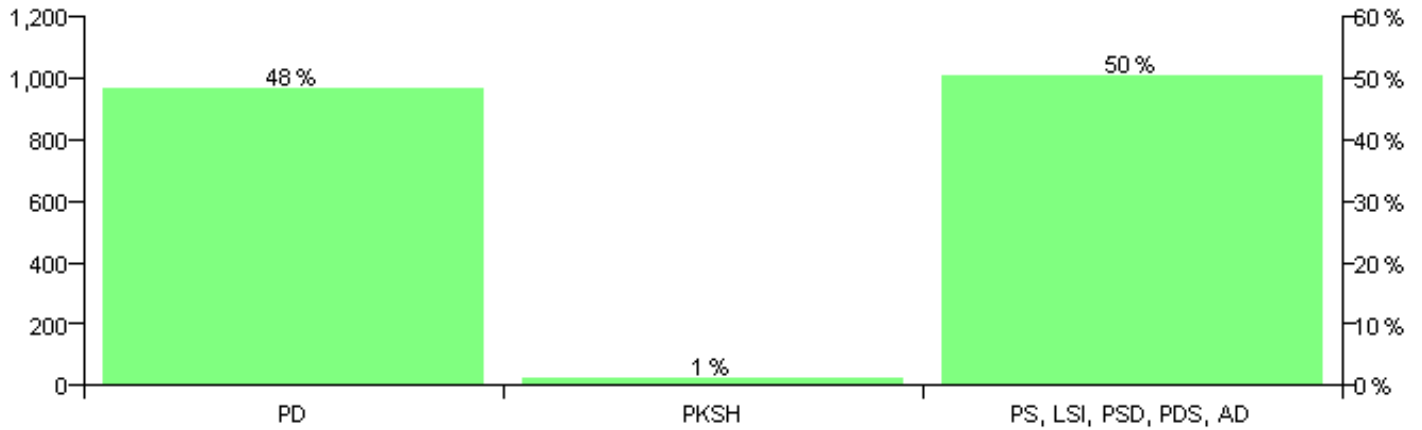

KOMISIONI QENDROR I ZGJEDHJEVE

Rezultatet e zgjedhjeve për kandidatet për kryetar sipas vendimeve të KZQV-së

KOMUNA LUMAS

Nr	Kandidatët për kryetar	Subjekti mbështetës	Vota	%
1	DITAR RRAPI QEVANI	PD	1,145	48.33 %
2	FADIL ALI AGO	PS, LSI, PSD, PDS, AD	1,194	50.40 %
3	FLAMUR RIZA DOKO	PKSH	30	1.27 %
		Sum:	2,369	100%

Numri i njësive 369