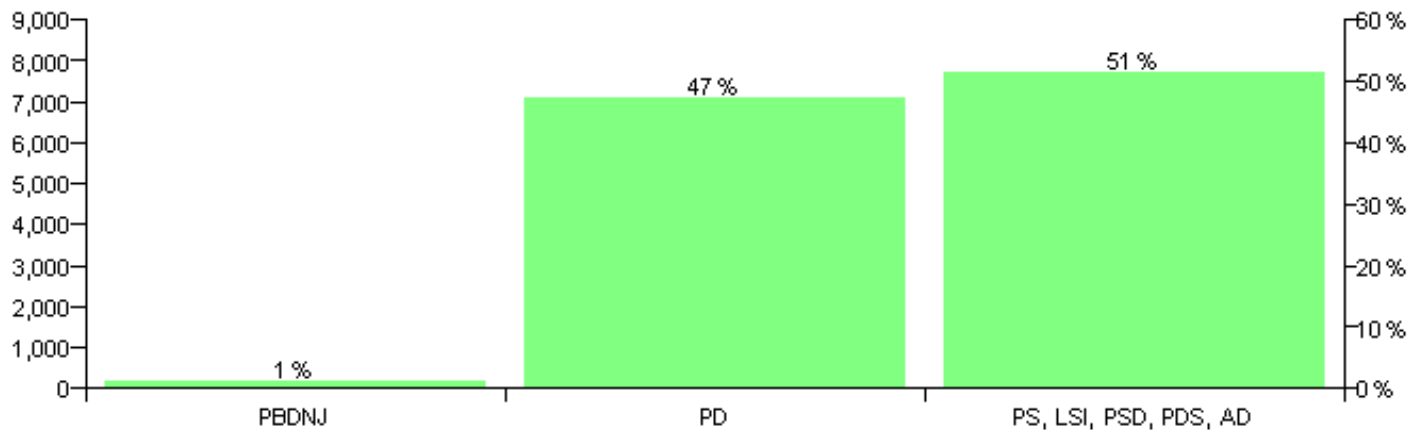

Numri i njësive 369

KOMISIONI QENDROR I ZGJEDHJEVE

Rezultatet e zgjedhjeve për kandidatet për kryetar sipas vendimeve të KZQV-së

NJESIA BASHKIAKE
TIRANE9

Nr	Kandidatët për kryetar	Subjekti mbështetës	Vota	%
1	ARMOND IDRIZ HALEBI	PS, LSI, PSD, PDS, AD	8,413	51.46 %
2	MIHAL BEXHET XHIMA	PBDNJ	203	1.24 %
3	RAMAZAN SHEFKI KELLEZI	PD	7,732	47.30 %
		Sum:	16,348	100%