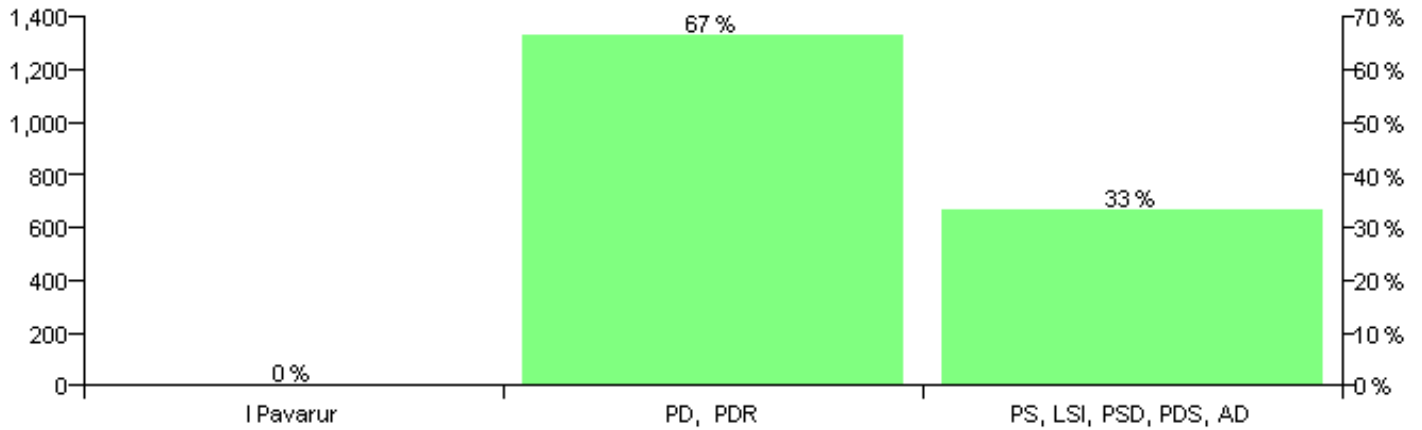

Numri i njësive 369

KOMISIONI QENDROR I ZGJEDHJEVE

Rezultatet e zgjedhjeve për kandidatet për kryetar sipas vendimeve të KZQV-së

KOMUNA ZERQAN

Nr	Kandidatët për kryetar	Subjekti mbështetës	Vota	%
1	DEFRIM MUFIT FIKU	PD, PDR	1,317	66.58 %
2	FATOS JAHO HOXHA	I Pavarur	0	0.00 %
3	NAXHI NAZMI PLAKU	PS, LSI, PSD, PDS, AD	661	33.42 %
		Sum:	1,978	100%