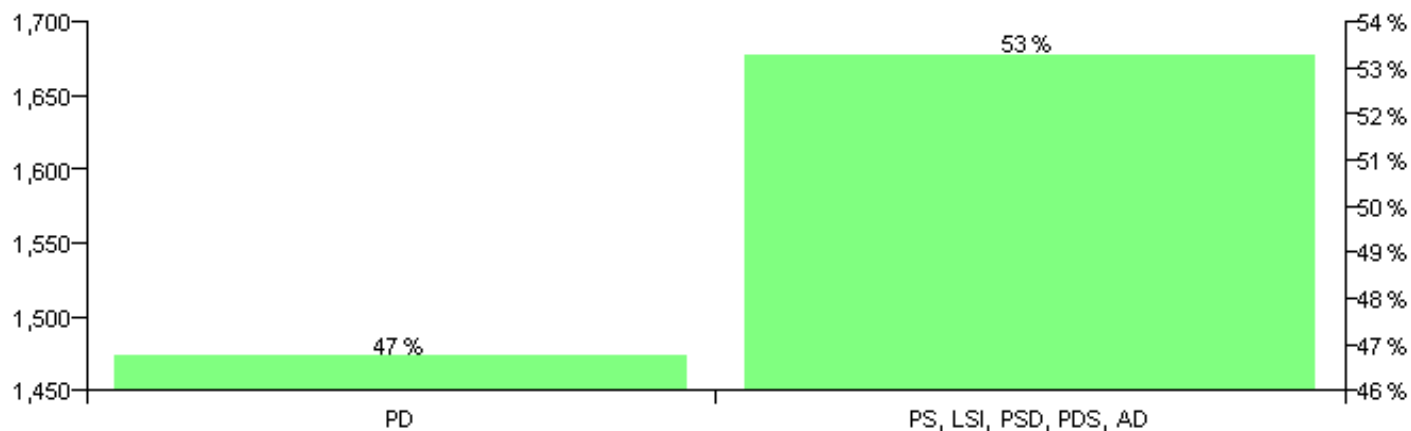

Numri i njësive 369

KOMISIONI QENDROR I ZGJEDHJEVE

Rezultatet e zgjedhjeve për kandidatet për kryetar sipas vendimeve të KZQV-së

KOMUNA HOTOLISHT

Nr	Kandidatët për kryetar	Subjekti mbështetës	Vota	%
1	HAJDAR QAMIL NOGU	PD	1,396	51.72 %
2	XHANE SELMAN POÇI	PS, LSI, PSD, PDS, AD	1,303	48.28 %
		Sum:	2,699	100%