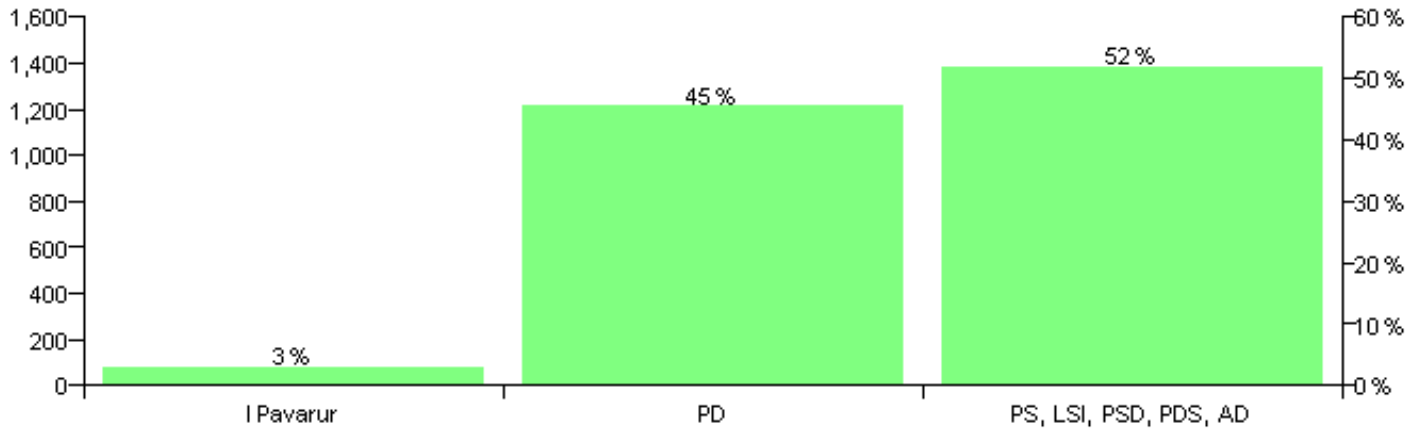

Numri i njësive 369

KOMISIONI QENDROR I ZGJEDHJEVE

Rezultatet e zgjedhjeve për kandidatet për kryetar sipas vendimeve të KZQV-së

BASHKIA MALIQ

Nr	Kandidatët për kryetar	Subjekti mbështetës	Vota	%
1	ARDIAN HAZBI SHKELQIMI	PD	1,281	45.41 %
2	GEZIM ALI TOPÇIU	PS, LSI, PSD, PDS, AD	1,460	51.75 %
3	JOVAN KRISTAQ KATUNDI	I Pavarur	80	2.84 %
		Sum:	2,821	100%