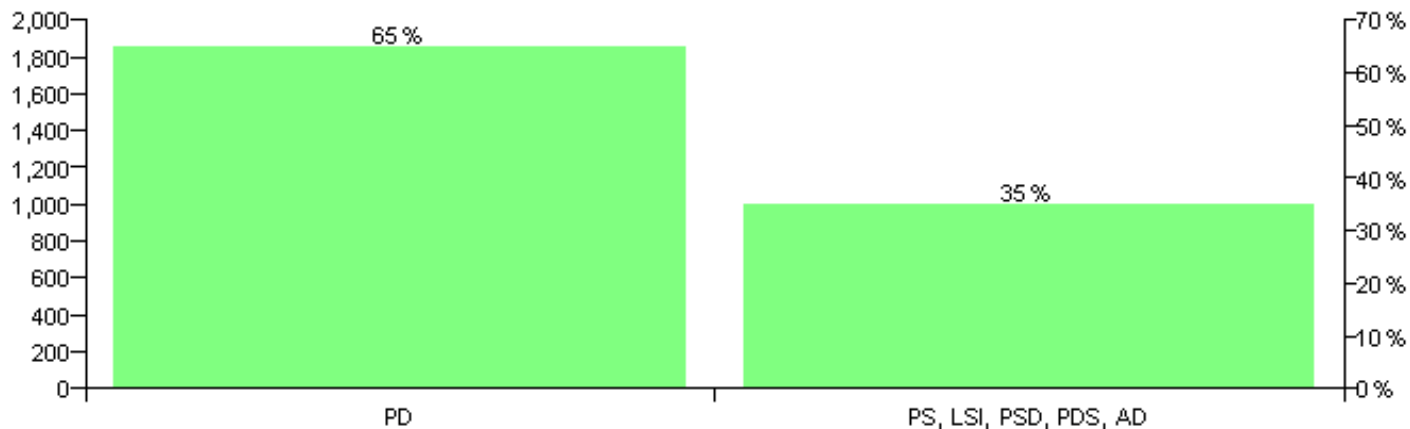

Numri i njësive 369

KOMISIONI QENDROR I ZGJEDHJEVE

Rezultatet e zgjedhjeve për kandidatet për kryetar sipas vendimeve të KZQV-së

BASHKIA KAMEZ

Nr	Kandidatët për kryetar	Subjekti mbështetës	Vota	%
1	RREMZI MISLIM TOTA	I Pavarur	1,797	11.43 %
2	SUL IBRAHIM CARA	PS, LSI, PSD, PDS, AD	5,796	36.87 %
3	XHELAL RRAHMAN MZIU	PD	8,129	51.70 %
		Sum:	15,722	100%