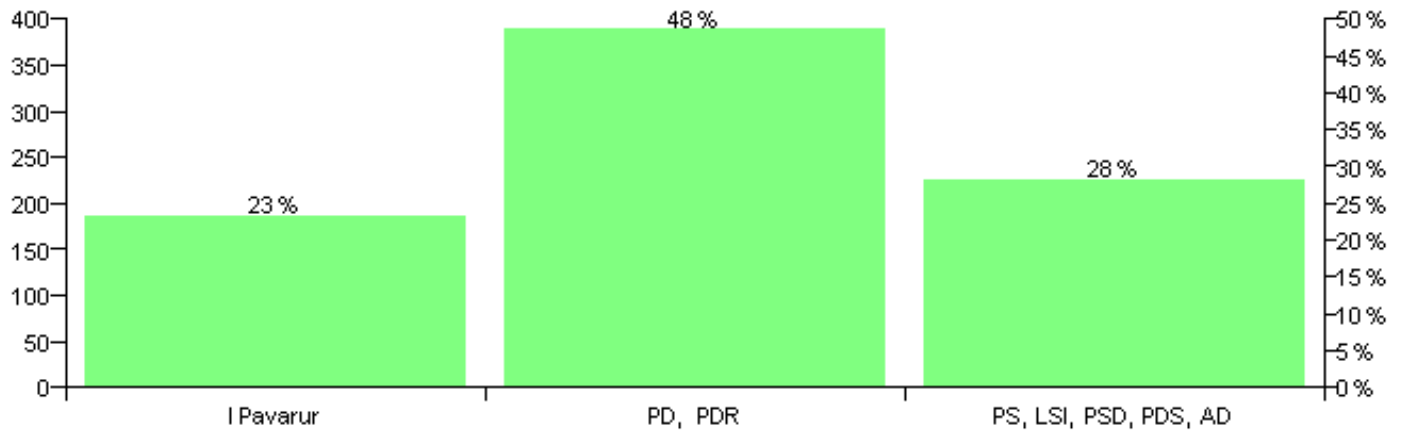

Numri i njësive 369

KOMISIONI QENDROR I ZGJEDHJEVE

Rezultatet e zgjedhjeve për kandidatet për kryetar sipas vendimeve të KZQV-së

KOMUNA POROCAN

Nr	Kandidatët për kryetar	Subjekti mbështetës	Vota	%
1	AVNI MERSIN BAJRAMI	I Pavarur	178	23.27 %
2	MALIQ LIVAN KLLOGJRI	PS, LSI, PSD, PDS, AD	216	28.24 %
3	NEFAIL RAMO KLLOGJRI	PD, PDR	371	48.50 %
		Sum:	765	100%