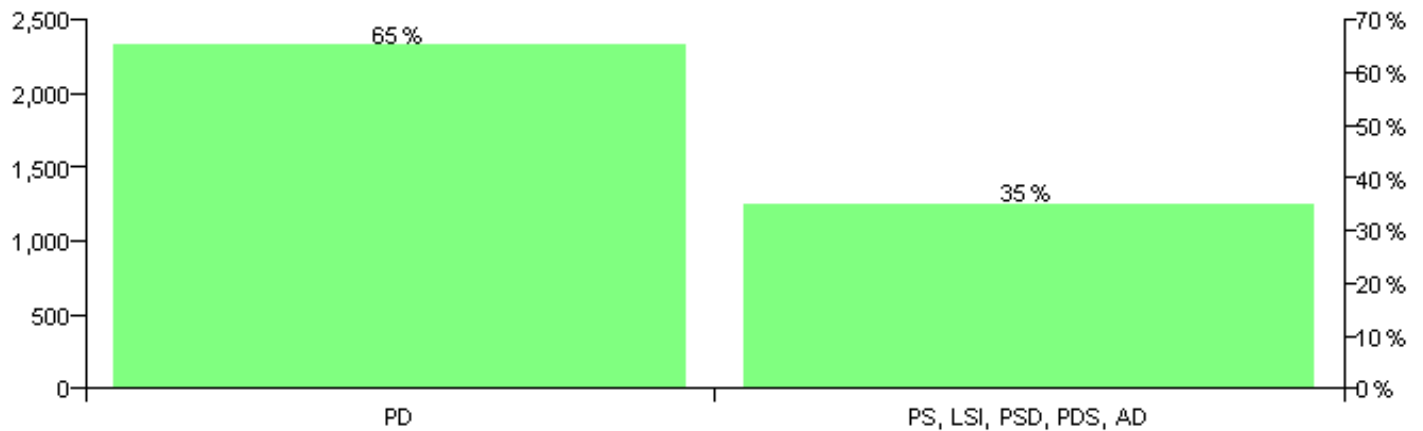

Numri i njësive 369

KOMISIONI QENDROR I ZGJEDHJEVE

ZGJEDHJET VENDORE 2007

Rezultatet e zgjedhjeve për kandidatet për kryetar sipas vendimeve të KZQV-së

BASHKIA PEQIN

Nr	Kandidatët për kryetar	Subjekti mbështetës	Vota	%
1	BUJAR MEHED SHQARRI	PS, LSI, PSD, PDS, AD	1,142	34.94 %
2	ILIR MUSA RRUSHI	PD	2,126	65.06 %
		Sum:	3,268	100%