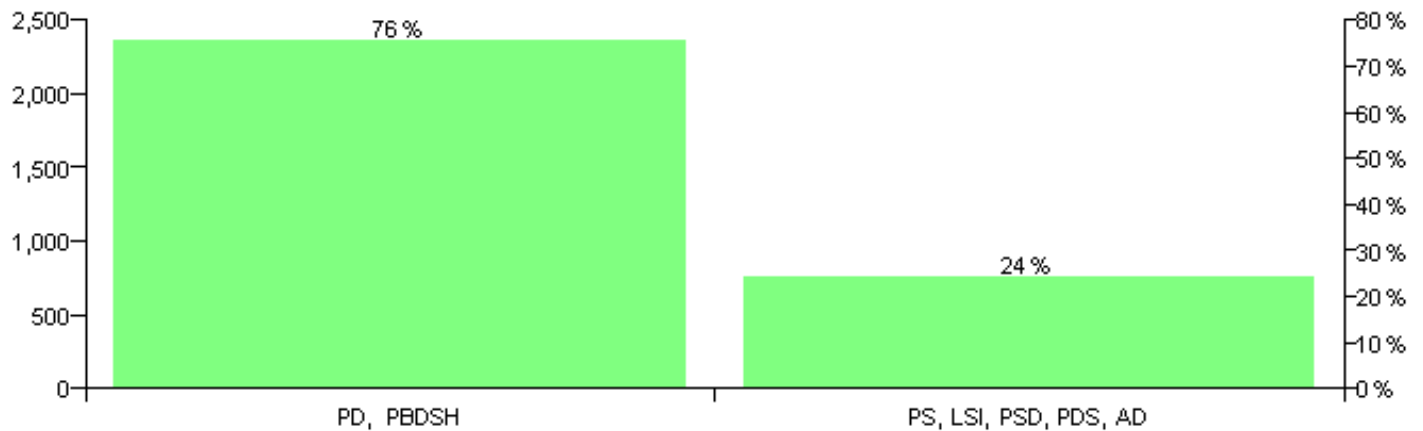

Numri i njësive 369

KOMISIONI QENDROR I ZGJEDHJEVE

ZGJEDHJET VENDORE 2007

Rezultatet e zgjedhjeve për kandidatet për kryetar sipas vendimeve të KZQV-së

KOMUNA KASTRIOT

Nr	Kandidatët për kryetar	Subjekti mbështetës	Vota	%
1	HAMZA SHAQIR LSHI	PD, PBDSH	2,187	75.60 %
2	LULZIM RIZA METHASANI	PS, LSI, PSD, PDS, AD	706	24.40 %
		Sum:	2,893	100%