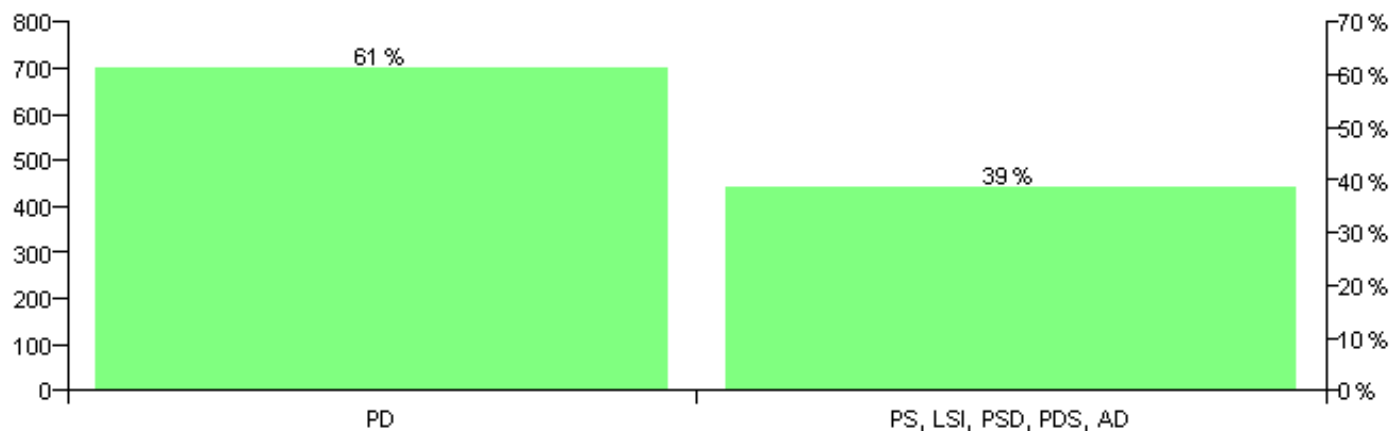

Numri i njësive 369

KOMISIONI QENDROR I ZGJEDHJEVE

Rezultatet e zgjedhjeve për kandidatet për kryetar sipas vendimeve të KZQV-së

KOMUNA ZAPOD

Nr	Kandidatët për kryetar	Subjekti mbështetës	Vota	%
1	ADMIRIM SHERIF OSMANAJ	PS, LSI, PSD, PDS, AD	467	38.60 %
2	DAN HASHIM KOLOSHI	PD	743	61.40 %
		Sum:	1,210	100%