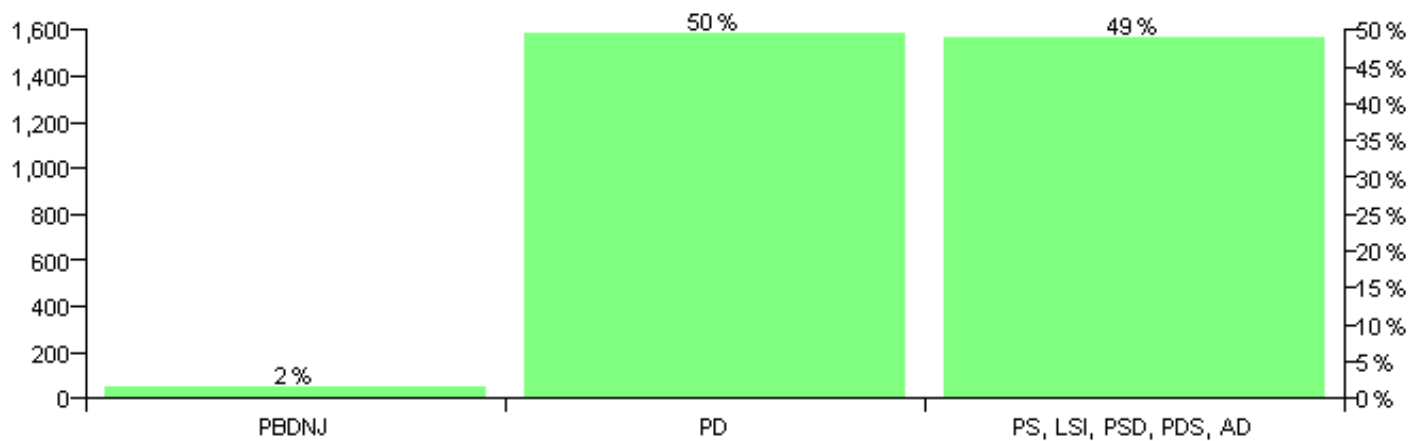

Numri i njësive 369

KOMISIONI QENDROR I ZGJEDHJEVE

Rezultatet e zgjedhjeve për kandidatet për kryetar sipas vendimeve të KZQV-së

KOMUNA ZHARREZ

Nr	Kandidatët për kryetar	Subjekti mbështetës	Vota	%
1	ALEKSANDRO MITI FERRO	PS, LSI, PSD, PDS, AD	1,455	48.87 %
2	MIRETA NASTO NASTO	PBDNJ	46	1.55 %
3	TAULANT ASQERI GRËMBI (GARXENAJ)	PD	1,476	49.58 %
		Sum:	2,977	100%