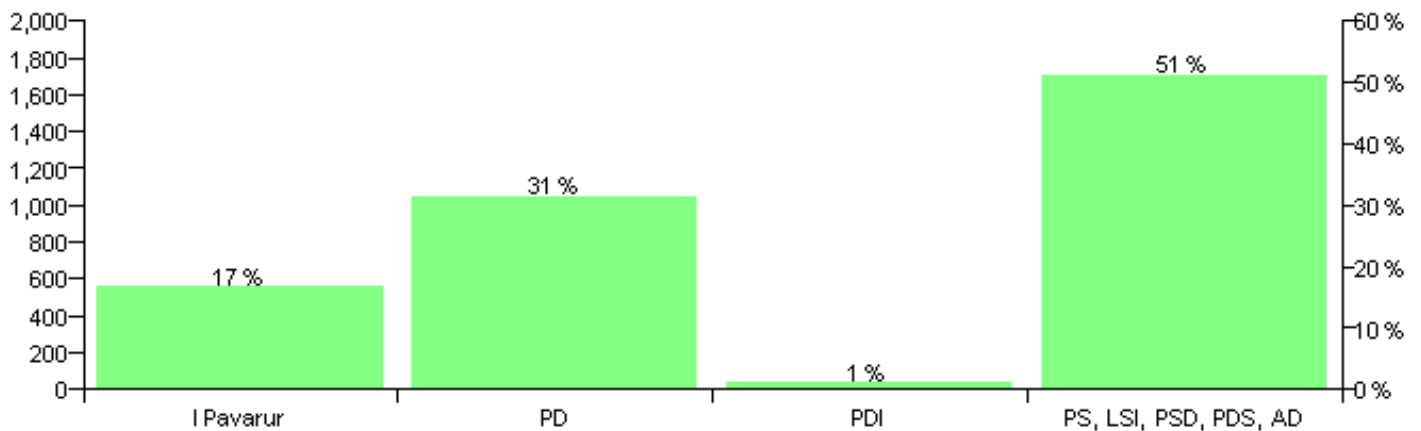

Numri i njësive 369

KOMISIONI QENDROR I ZGJEDHJEVE

ZGJEDHJET VENDORE 2007

Rezultatet e zgjedhjeve për kandidatet për kryetar sipas vendimeve të KZQV-së

KOMUNA QENER(CLIRIM)

Nr	Kandidatët për kryetar	Subjekti mbështetës	Vota	%
1	HARILLA THEMI MILE	PS, LSI, PSD, PDS, AD	1,815	51.04 %
2	MUSA VELIKO RAKIPI	PDI	36	1.01 %
3	SAMI ZEQIR MALOKAJ	PD	1,114	31.33 %
4	ZAGOLL KAMBER TAFI	I Pavarur	591	16.62 %
		Sum:	3,556	100%