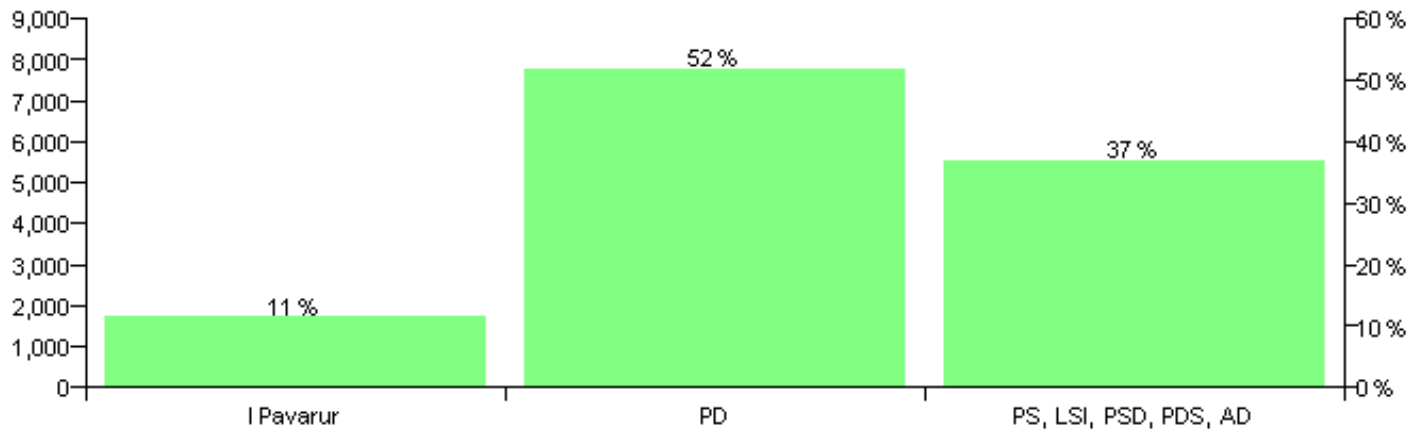

Numri i njësive 369

KOMISIONI QENDROR I ZGJEDHJEVE

Rezultatet e zgjedhjeve për kandidatet për kryetar sipas vendimeve të KZQV-së

BASHKIA KAMEZ

Nr	Kandidatët për kryetar	Subjekti mbështetës	Vota	%
1	RREMZI MISLIM TOTA	I Pavarur	1,797	11.43 %
2	SUL IBRAHIM CARA	PS, LSI, PSD, PDS, AD	5,796	36.87 %
3	XHELAL RRAHMAN MZIU	PD	8,129	51.70 %
		Sum:	15,722	100%