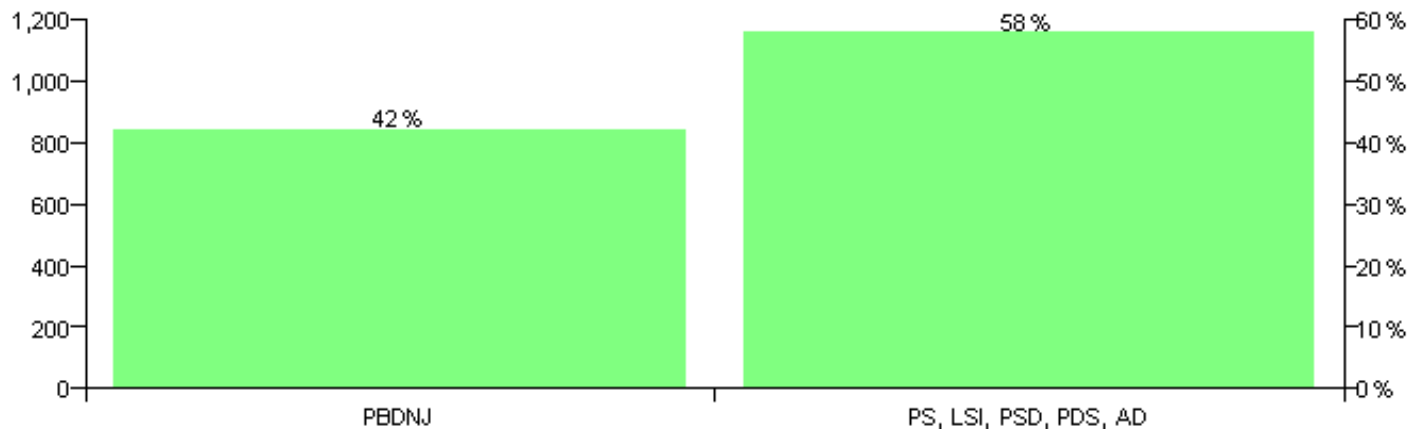

KOMISIONI QENDROR I ZGJEDHJEVE

Rezultatet e zgjedhjeve për kandidatet për kryetar sipas vendimeve të KZQV-së

KOMUNA XARE

Nr	Kandidatët për kryetar	Subjekti mbështetës	Vota	%
1	DHIMITER DHONAT KOTE	PS, LSI, PSD, PDS, AD	1,161	57.88 %
2	SOTIRAO THODHORI TAHO	PBDNJ	845	42.12 %
		Sum:	2,006	100%

Numri i njësive 369