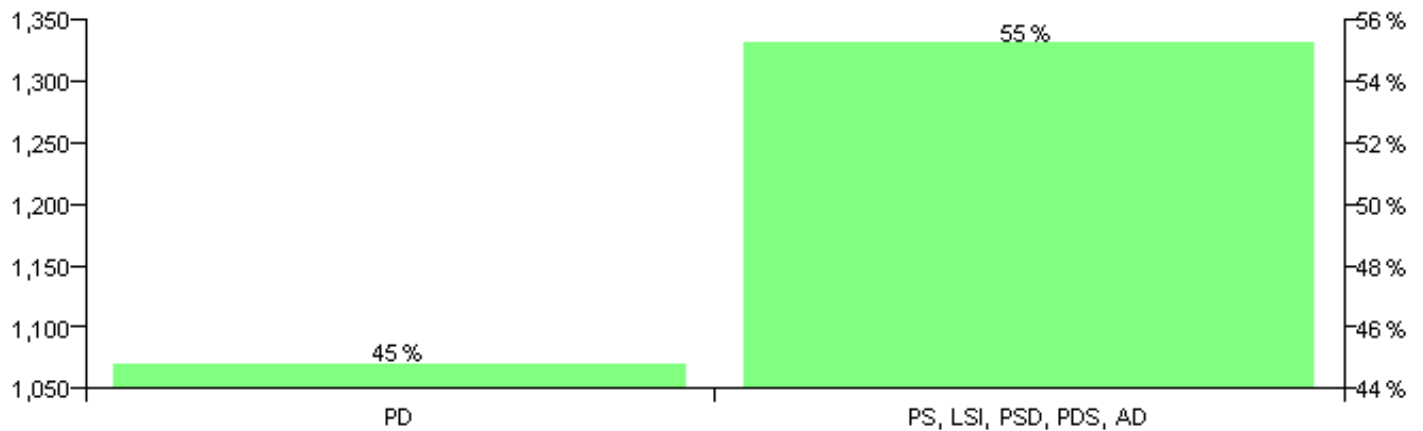

Numri i njësive 369

KOMISIONI QENDROR I ZGJEDHJEVE

Rezultatet e zgjedhjeve për kandidatet për kryetar sipas vendimeve të KZQV-së

KOMUNA PEZE

Nr	Kandidatët për kryetar	Subjekti mbështetës	Vota	%
1	ENVER ALI DORZI	PS, LSI, PSD, PDS, AD	1,339	55.22 %
2	IMERIAN ABDULLA MEREPEZA	PD	1,086	44.78 %
		Sum:	2,425	100%