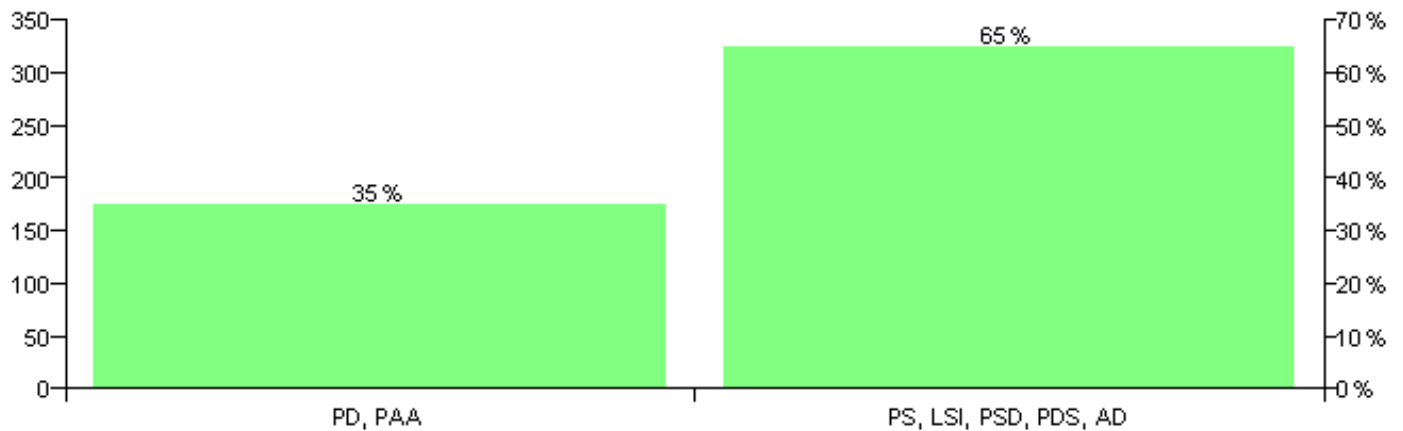

KOMISIONI QENDROR I ZGJEDHJEVE

Rezultatet e zgjedhjeve për kandidatet për kryetar sipas vendimeve të KZQV-së

KOMUNA LENIE

Nr	Kandidatët për kryetar	Subjekti mbështetës	Vota	%
1	ASTRIT ABEDIN BICI	PS, LSI, PSD, PDS, AD	303	64.88 %
2	ILIRJAN XHEVIT SENA	PD, PAA	164	35.12 %
		Sum:	467	100%

Numri i njësive 369