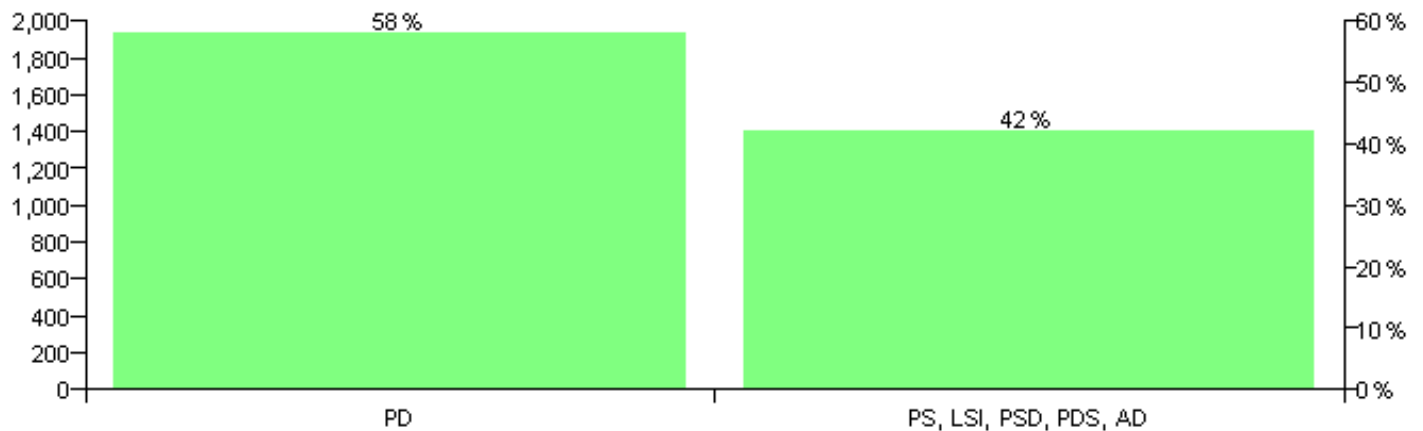

Numri i njësive 369

KOMISIONI QENDROR I ZGJEDHJEVE

Rezultatet e zgjedhjeve për kandidatet për kryetar sipas vendimeve të KZQV-së

KOMUNA SELITE-
MALLAKASTER

Nr	Kandidatët për kryetar	Subjekti mbështetës	Vota	%
1	ALTIN QAZIM BREGASI	PD, PLL	352	56.77 %
2	HEKURAN HYSEN RESULAJ	I Pavarur	8	1.29 %
3	NEZIR REFAT JAUPAJ	PS, LSI, PSD, PDS, AD	260	41.94 %
		Sum:	620	100%