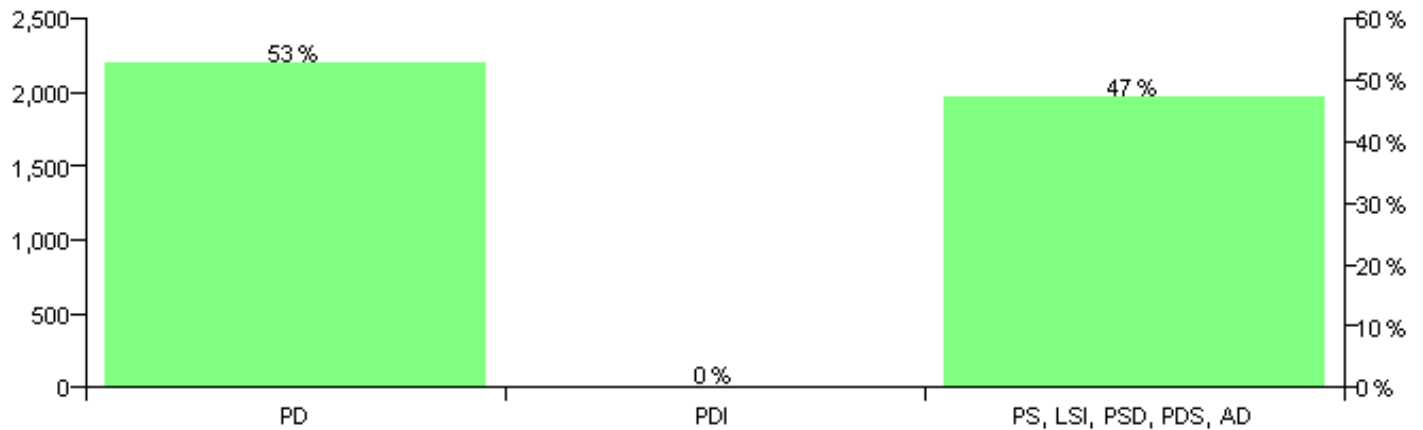

Numri i njësive 369

KOMISIONI QENDROR I ZGJEDHJEVE

Rezultatet e zgjedhjeve për kandidatet për kryetar sipas vendimeve të KZQV-së

KOMUNA LEVAN

Nr	Kandidatët për kryetar	Subjekti mbështetës	Vota	%
1	AGIM PELLUMB QEJVANI	PD	2,477	52.66 %
2	HAMIT BESHIR MAZE	PDI	11	0.23 %
3	ISA JAKUP GJIKONDAJ	PS, LSI, PSD, PDS, AD	2,216	47.11 %
		Sum:	4,704	100%