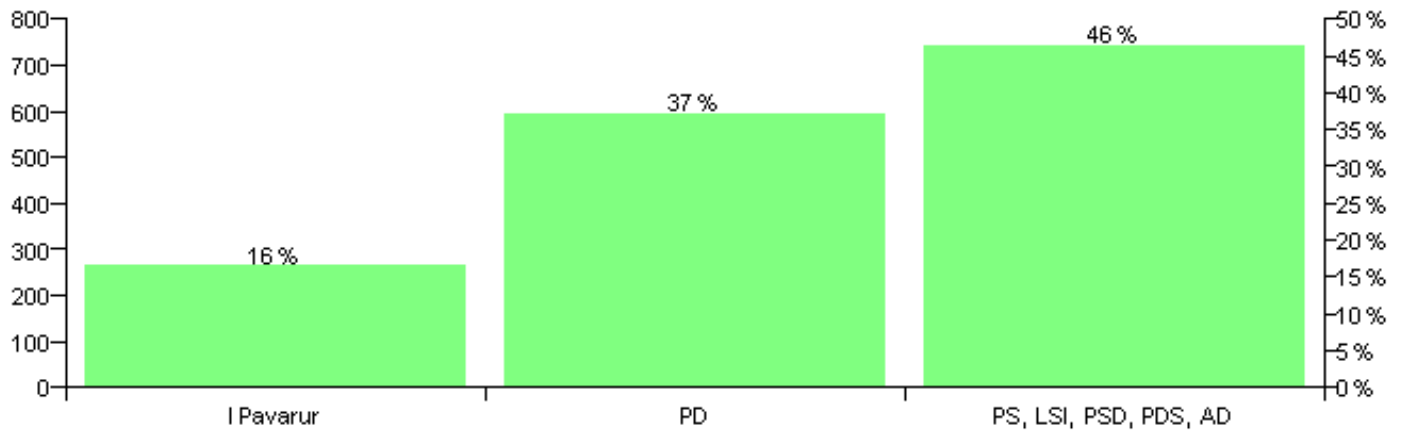

Numri i njësive 369

KOMISIONI QENDROR I ZGJEDHJEVE

Rezultatet e zgjedhjeve për kandidatet për kryetar sipas vendimeve të KZQV-së

KOMUNA HORE VRANISHT

Nr	Kandidatët për kryetar	Subjekti mbështetës	Vota	%
1	FATBARDHA RIZA KAPO	PS, LSI, PSD, PDS, AD	725	46.41 %
2	HIQMET MAZE GAÇAJ	I Pavarur	257	16.45 %
3	JETNOR SELMAN ALIAJ	PD	580	37.13 %
		Sum:	1,562	100%