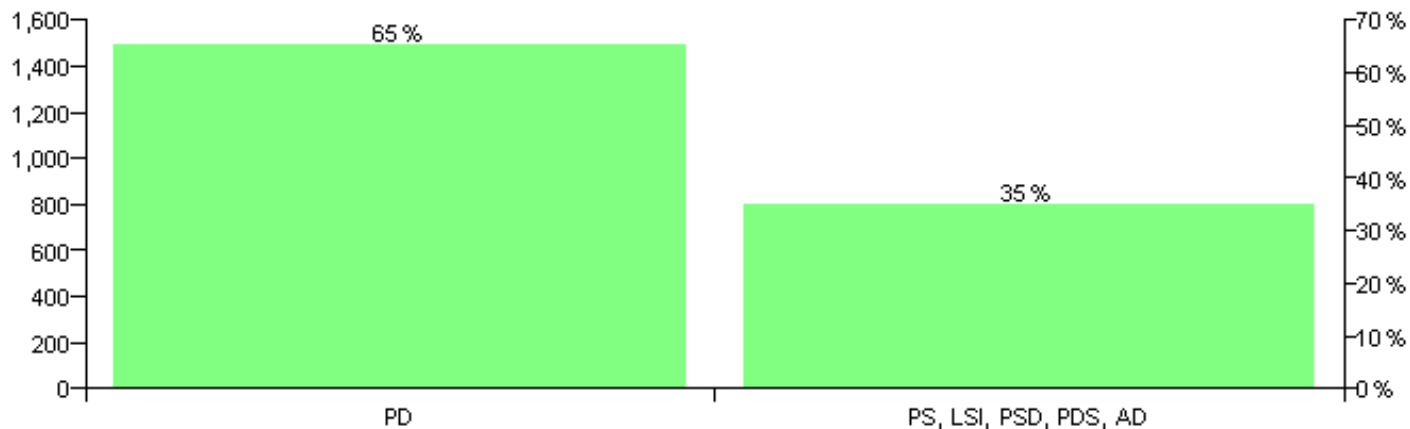

Numri i njësive 369

KOMISIONI QENDROR I ZGJEDHJEVE

ZGJEDHJET VENDORE 2007

Rezultatet e zgjedhjeve për kandidatet për kryetar sipas vendimeve të KZQV-së

KOMUNA TROPOJE FSHAT

Nr	Kandidatët për kryetar	Subjekti mbështetës	Vota	%
1	SHPEND CEN HOXHAI	PD	1,459	65.19 %
2	XHAVIT REXHEP ÇELA	PS, LSI, PSD, PDS, AD	779	34.81 %
		Sum:	2,238	100%