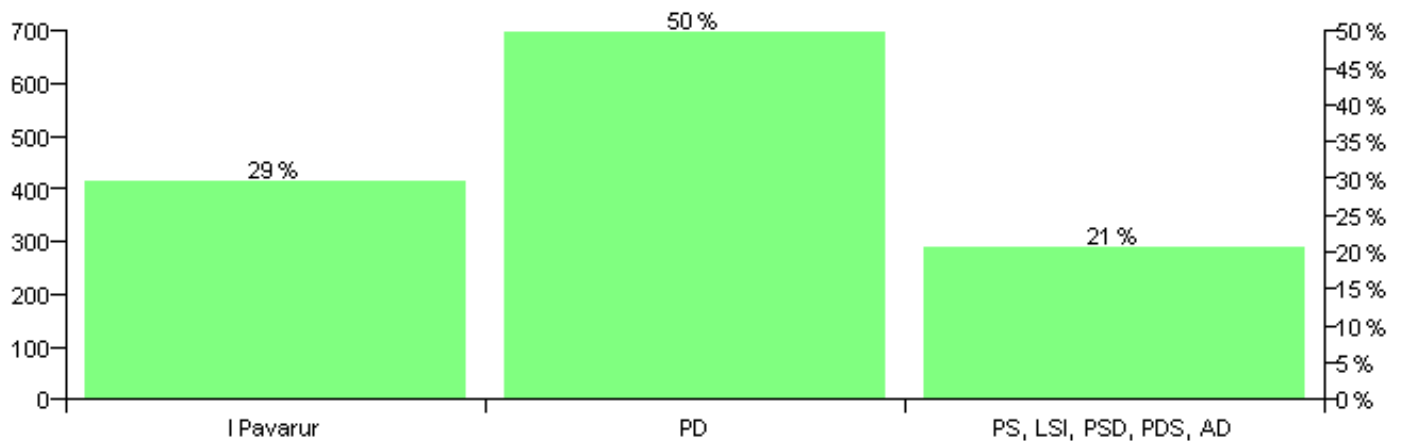

Numri i njësive 369

KOMISIONI QENDROR I ZGJEDHJEVE

Rezultatet e zgjedhjeve për kandidatet për kryetar sipas vendimeve të KZQV-së

KOMUNA BAZ

Nr	Kandidatët për kryetar	Subjekti mbështetës	Vota	%
1	ANDON FRROK DAÇI	I Pavarur	42	3.12 %
2	FATMIR IBRAHIM KURTI	PD	671	49.85 %
3	LULE RAMAZAN ÇAKONI	I Pavarur	355	26.37 %
4	VLADIMIR NEZIR KURTI	PS, LSI, PSD, PDS, AD	278	20.65 %
		Sum:	1,346	100%