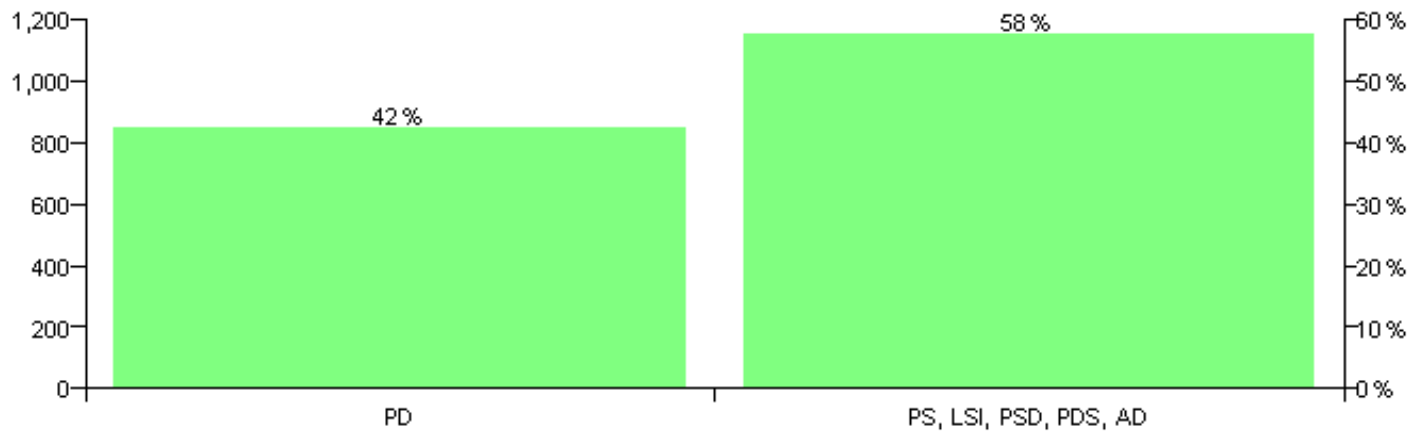

Numri i njësive 369

KOMISIONI QENDROR I ZGJEDHJEVE

Rezultatet e zgjedhjeve për kandidatet për kryetar sipas vendimeve të KZQV-së

KOMUNA KALA DODES

Nr	Kandidatët për kryetar	Subjekti mbështetës	Vota	%
1	BAJRAM HALIM HIMA	PS, LSI, PSD, PDS, AD	1,016	57.66 %
2	ZYBER HALIM LITA	PD	746	42.34 %
		Sum:	1,762	100%