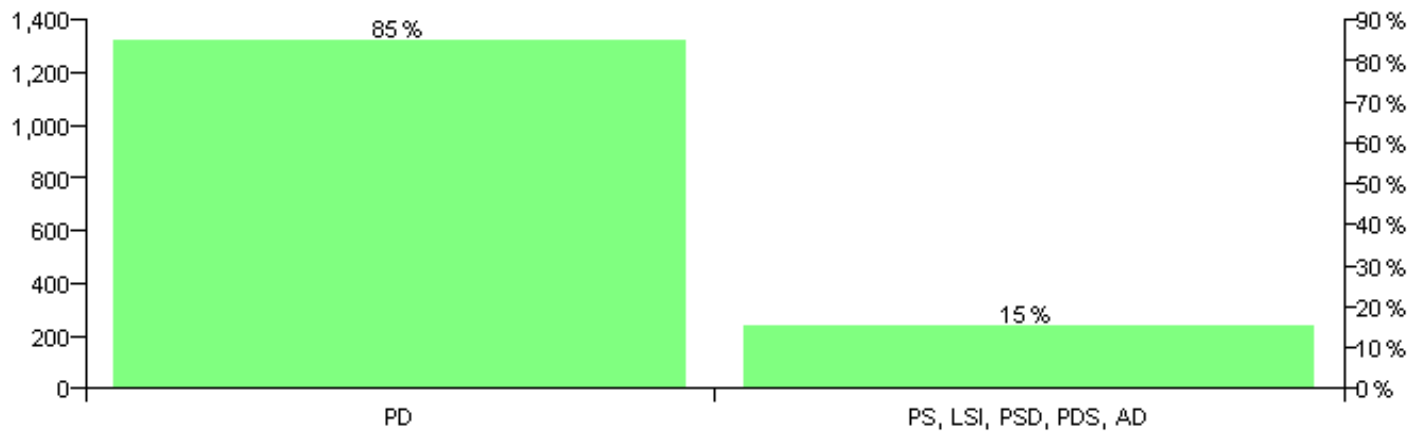

Numri i njësive 369

KOMISIONI QENDROR I ZGJEDHJEVE

Rezultatet e zgjedhjeve për kandidatet për kryetar sipas vendimeve të KZQV-së

KOMUNA FUSHE-CIDHEN

Nr	Kandidatët për kryetar	Subjekti mbështetës	Vota	%
1	ARANIT XHEMAL SKEPI	PD	1,261	84.86 %
2	SINAN REXHEP LOKA	PS, LSI, PSD, PDS, AD	225	15.14 %
		Sum:	1,486	100%