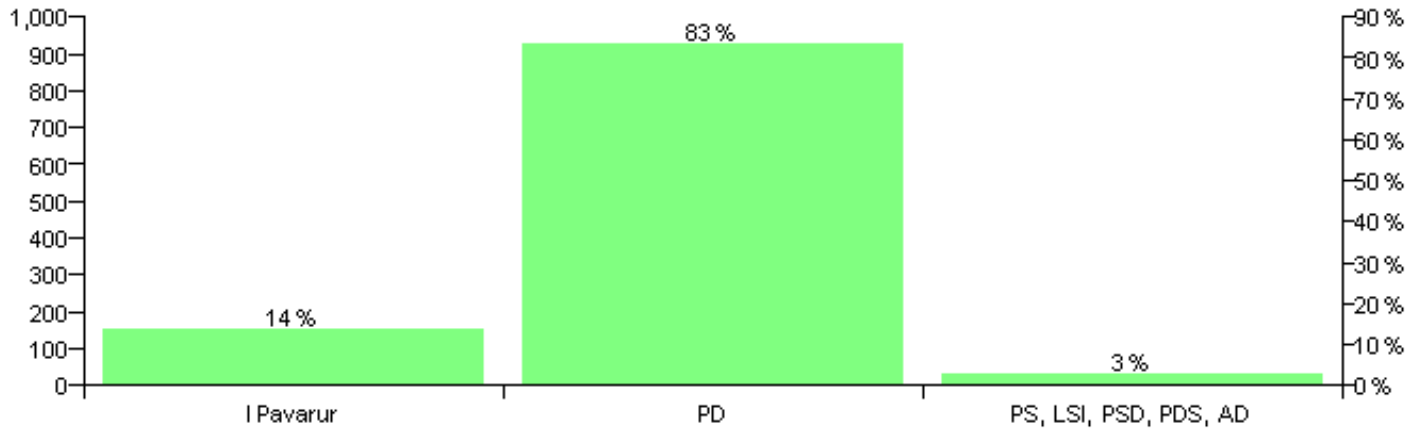

KOMISIONI QENDROR I ZGJEDHJEVE

Rezultatet e zgjedhjeve për kandidatet për kryetar sipas vendimeve të KZQV-së

KOMUNA VIG-MNELE

Nr	Kandidatët për kryetar	Subjekti mbështetës	Vota	%
1	FRAN LLESH KOLA	I Pavarur	164	13.84 %
2	MARK KOL HASANI	PS, LSI, PSD, PDS, AD	33	2.78 %
3	PJETER ZEF LLESHI	PD	988	83.38 %
		Sum:	1,185	100%

Numri i njësive 369