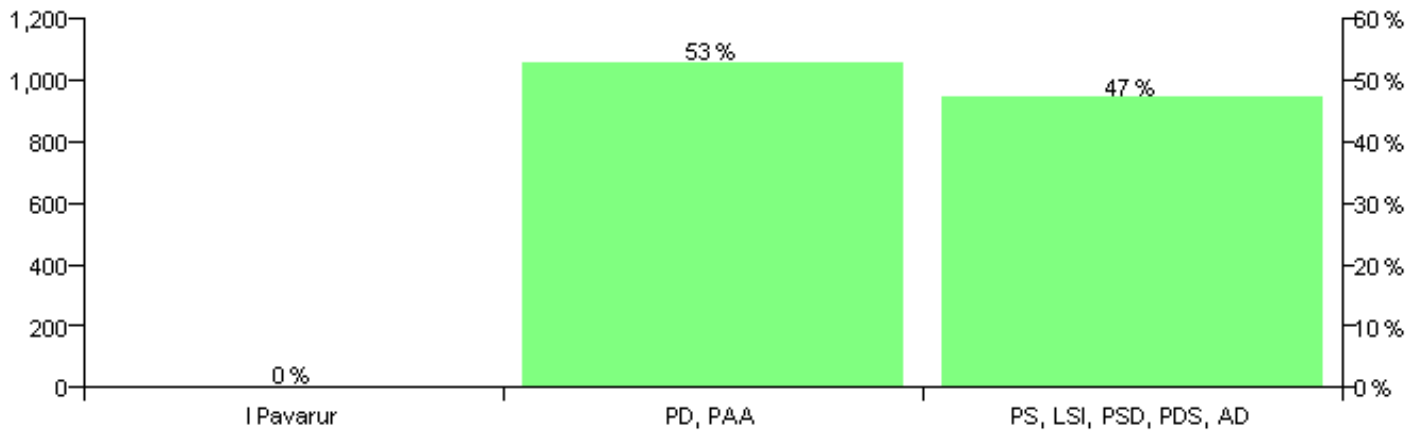

KOMISIONI QENDROR I ZGJEDHJEVE

Rezultatet e zgjedhjeve për kandidatet për kryetar sipas vendimeve të KZQV-së

KOMUNA ANA-MALIT

Nr	Kandidatët për kryetar	Subjekti mbështetës	Vota	%
1	ARBEN NUH CENI	PD, PAA	1,163	52.91 %
2	BEOIR HYSEN MALJA	PS, LSI, PSD, PDS, AD	1,035	47.09 %
3	TAIP DUL GURRA	I Pavarur	0	0.00 %
		Sum:	2,198	100%

Numri i njësive 369