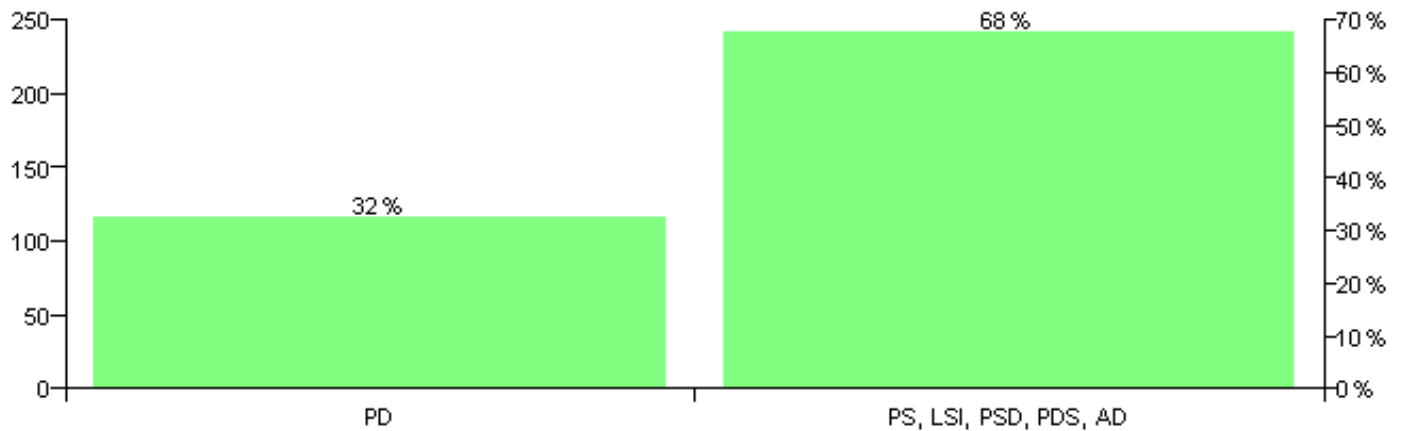

Numri i njësive 369

KOMISIONI QENDROR I ZGJEDHJEVE

Rezultatet e zgjedhjeve për kandidatet për kryetar sipas vendimeve të KZQV-së

KOMUNA Q.LESKOVIK

Nr	Kandidatët për kryetar	Subjekti mbështetës	Vota	%
1	PETRIT SYRJA DEMIRI	PD	100	32.36 %
2	VLADIMIR SPIRO VEZULI	PS, LSI, PSD, PDS, AD	209	67.64 %
		Sum:	309	100%