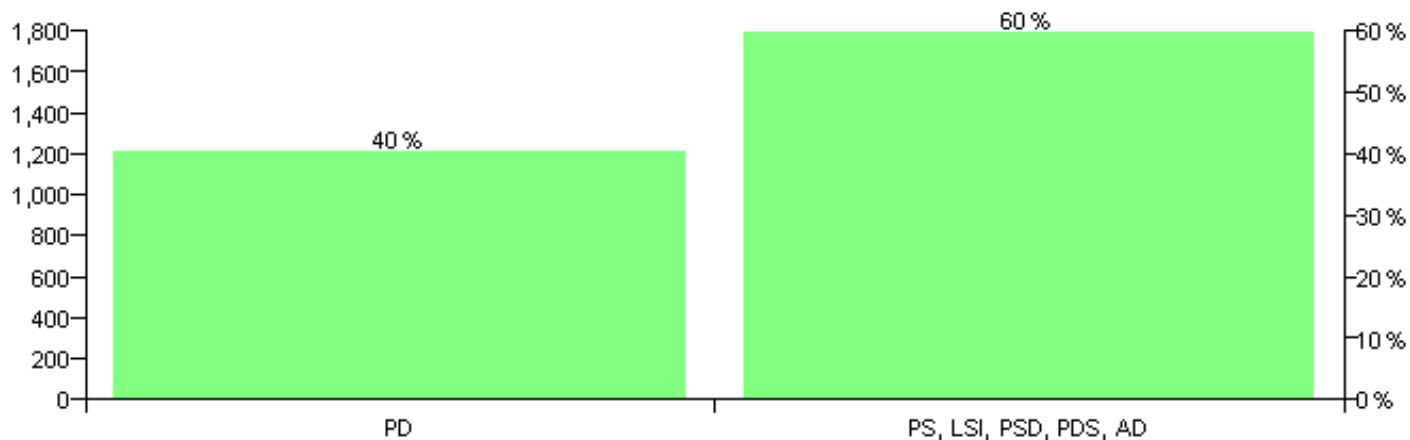

KOMISIONI QENDROR I ZGJEDHJEVE

Rezultatet e zgjedhjeve për kandidatet për kryetar sipas vendimeve të KZQV-së

BASHKIA ERSEKE

Nr	Kandidatët për kryetar	Subjekti mbështetës	Vota	%
1	ADRIATIK FETA BRAÇE	PS, LSI, PSD, PDS, AD	1,648	59.65 %
2	NIKOLLA KOÇO BENDO	PD	1,115	40.35 %
		Sum:	2,763	100%

Numri i njësive 369