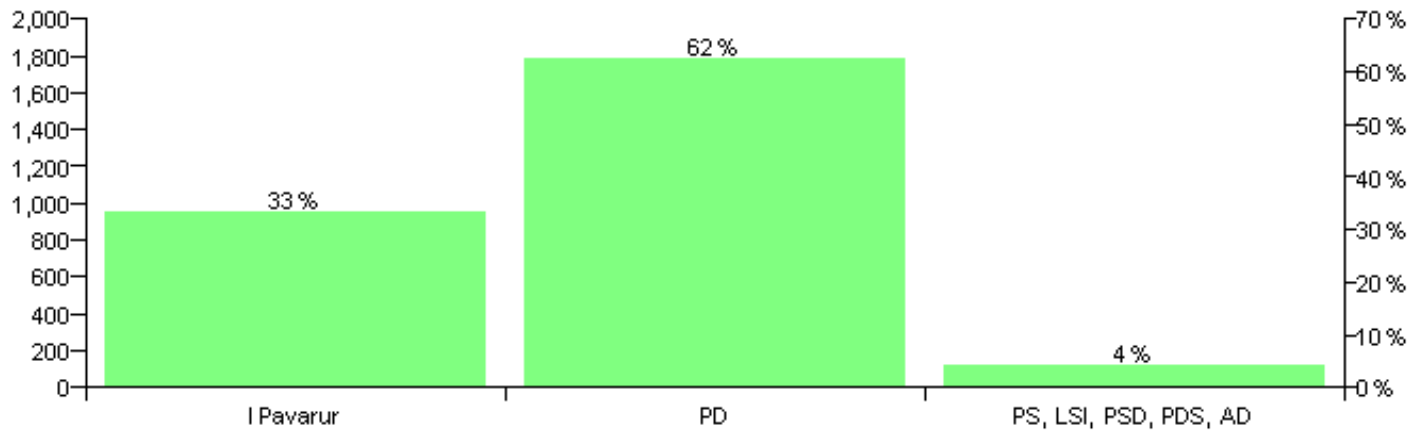

Numri i njësive 369

KOMISIONI QENDROR I ZGJEDHJEVE

Rezultatet e zgjedhjeve për kandidatet për kryetar sipas vendimeve të KZQV-së

KOMUNA KUMAN

Nr	Kandidatët për kryetar	Subjekti mbështetës	Vota	%
1	BANUSH XHEVIT GJONI	I Pavarur	993	33.31 %
2	NJAZI SEFER ÇIBUKU	PS, LSI, PSD, PDS, AD	130	4.36 %
3	RAJMOND BEHAR PLAKA	PD	1,858	62.33 %
		Sum:	2,981	100%