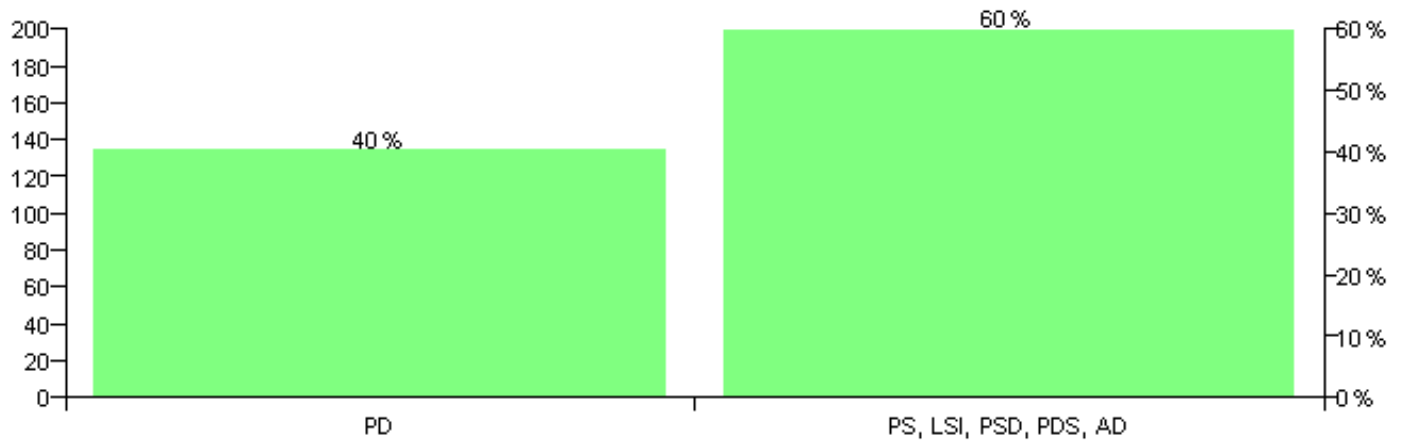

Numri i njësive 369

KOMISIONI QENDROR I ZGJEDHJEVE

Rezultatet e zgjedhjeve për kandidatet për kryetar sipas vendimeve të KZQV-së

KOMUNA NOVOSELE-
KOLONJE

Nr	Kandidatët për kryetar	Subjekti mbështetës	Vota	%
1	ADRIATIK MERSIN KAMBO	PS, LSI, PSD, PDS, AD	198	59.82 %
2	ISMET TEKI SADE	PD	133	40.18 %
		Sum:	331	100%