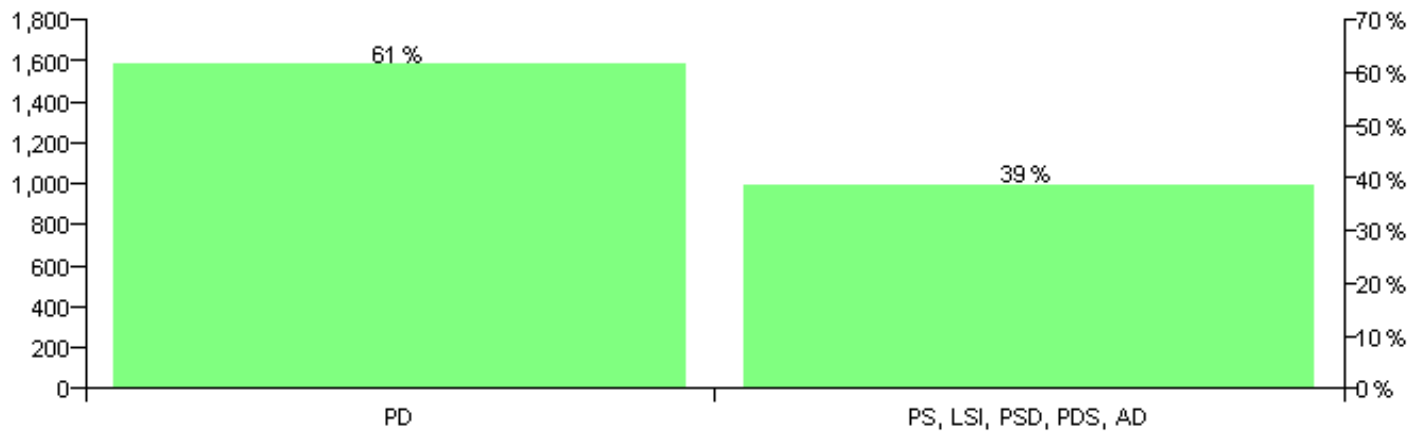

Numri i njësive 369

KOMISIONI QENDROR I ZGJEDHJEVE

Rezultatet e zgjedhjeve për kandidatet për kryetar sipas vendimeve të KZQV-së

KOMUNA BICAJ

Nr	Kandidatët për kryetar	Subjekti mbështetës	Vota	%
1	ARBEN SAFI KORBI	PD	1,658	61.45 %
2	BILBIL QAZIM BRAHA	PS, LSI, PSD, PDS, AD	1,040	38.55 %
		Sum:	2,698	100%