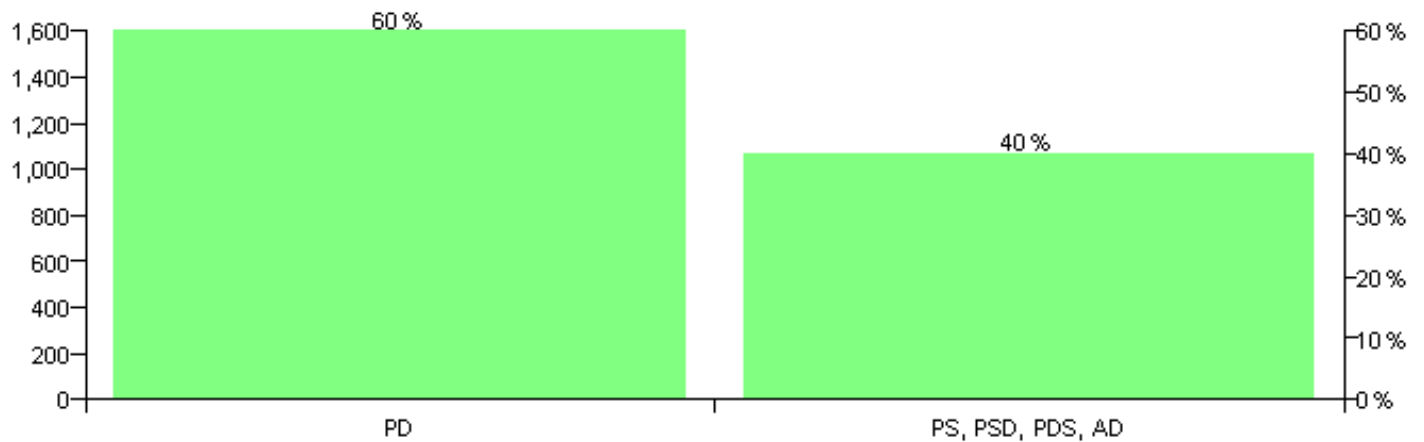

Numri i njësive 369

KOMISIONI QENDROR I ZGJEDHJEVE

Rezultatet e zgjedhjeve për kandidatet për kryetar sipas vendimeve të KZQV-së

KOMUNA PISHAJ

Nr	Kandidatët për kryetar	Subjekti mbështetës	Vota	%
1	HASIM XHELAL ÇEKREZI	PD	1,494	59.98 %
2	TAJAR KADRI BICI	PS, PSD, PDS, AD	997	40.02 %
		Sum:	2,491	100%