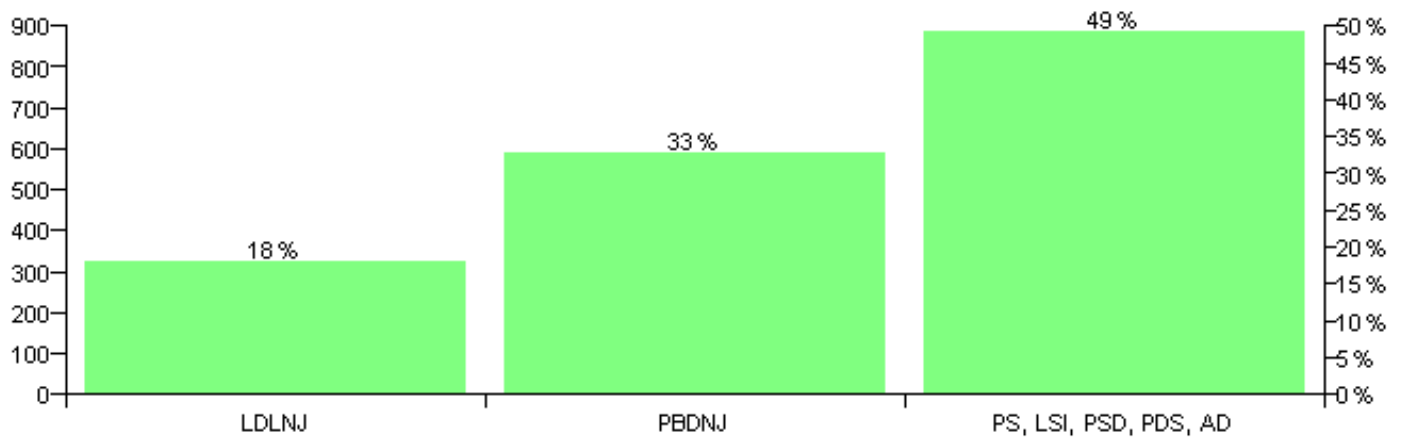

Numri i njësive 369

KOMISIONI QENDROR I ZGJEDHJEVE

Rezultatet e zgjedhjeve për kandidatet për kryetar sipas vendimeve të KZQV-së

KOMUNA GOSTIME

Nr	Kandidatët për kryetar	Subjekti mbështetës	Vota	%
1	QAMIL FETA BOJA	PD	2,430	60.10 %
2	VASIL SIMON KADIU	PS, LSI, PSD, PDS, AD	1,613	39.90 %
		Sum:	4,043	100%