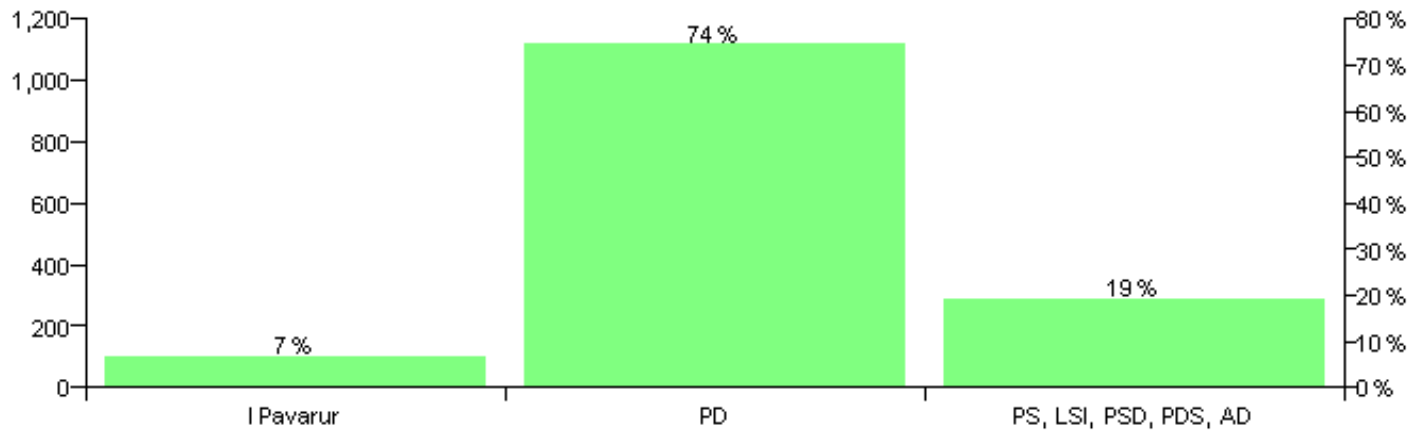

KOMISIONI QENDROR I ZGJEDHJEVE

Rezultatet e zgjedhjeve për kandidatet për kryetar sipas vendimeve të KZQV-së

KOMUNA FUNARE

Nr	Kandidatët për kryetar	Subjekti mbështetës	Vota	%
1	ENVER SALI FILJA	I Pavarur	98	6.55 %
2	KALEM ALI HAKA	PS, LSI, PSD, PDS, AD	286	19.10 %
3	QANI ALI SHERJA	PD	1,113	74.35 %
		Sum:	1,497	100%

Numri i njësive 369