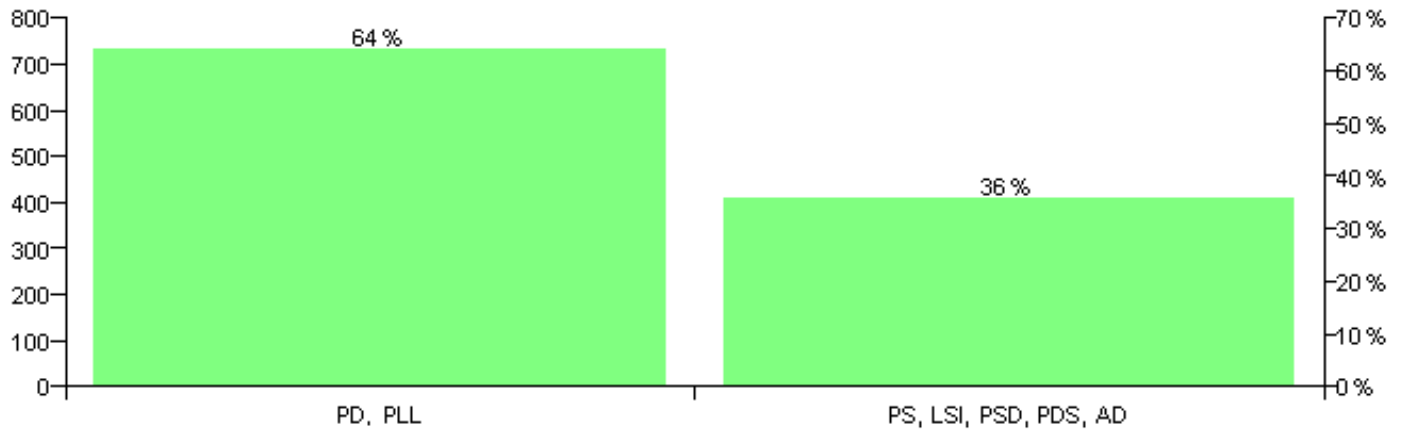

KOMISIONI QENDROR I ZGJEDHJEVE

ZGJEDHJET VENDORE 2007

Rezultatet e zgjedhjeve për kandidatet për kryetar sipas vendimeve të KZQV-së

KOMUNA STRAVAJ

Nr	Kandidatët për kryetar	Subjekti mbështetës	Vota	%
1	ARDIAN XHEVAHIR ZENELI	PD, PLL	788	64.17 %
2	FLUTURA GANI HAKA	PS, LSI, PSD, PDS, AD	440	35.83 %
		Sum:	1,228	100%

Numri i njësive 369