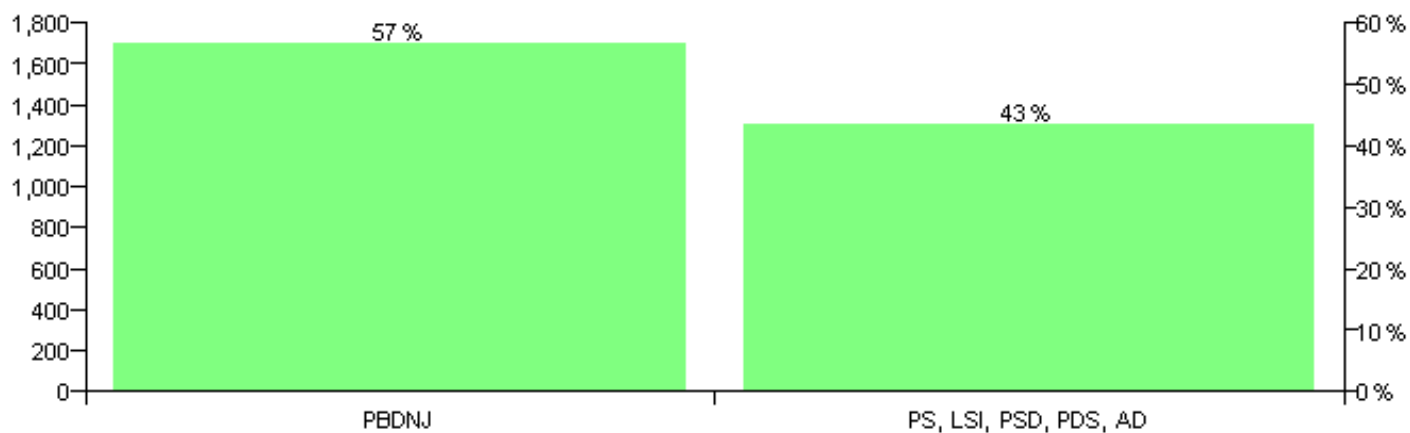

Numri i njësive 369

KOMISIONI QENDROR I ZGJEDHJEVE

Rezultatet e zgjedhjeve për kandidatet për kryetar sipas vendimeve të KZQV-së

KOMUNA DROPULL I POSHTEM

Nr	Kandidatët për kryetar	Subjekti mbështetës	Vota	%
1	DHIMITER GRIGOR MALUQI	PBDNJ	1,638	56.58 %
2	PANDELI DHIMITER TOLI	PS, LSI, PSD, PDS, AD	1,257	43.42 %
		Sum:	2,895	100%