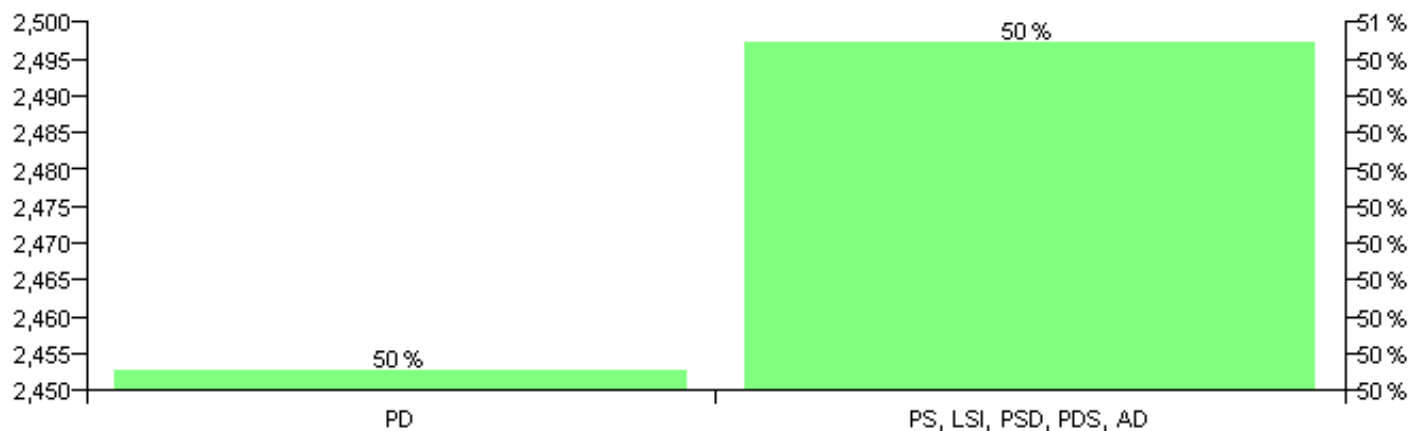

Numri i njësive 369

KOMISIONI QENDROR I ZGJEDHJEVE

Rezultatet e zgjedhjeve për kandidatet për kryetar sipas vendimeve të KZQV-së

BASHKIA BELSH

Nr	Kandidatët për kryetar	Subjekti mbështetës	Vota	%
1	ARIF FAIK TAFANI	PS, LSI, PSD, PDS, AD	2,496	50.44 %
2	MEHDI JAKUP SHEHU	PD	2,452	49.56 %
		Sum:	4,948	100%