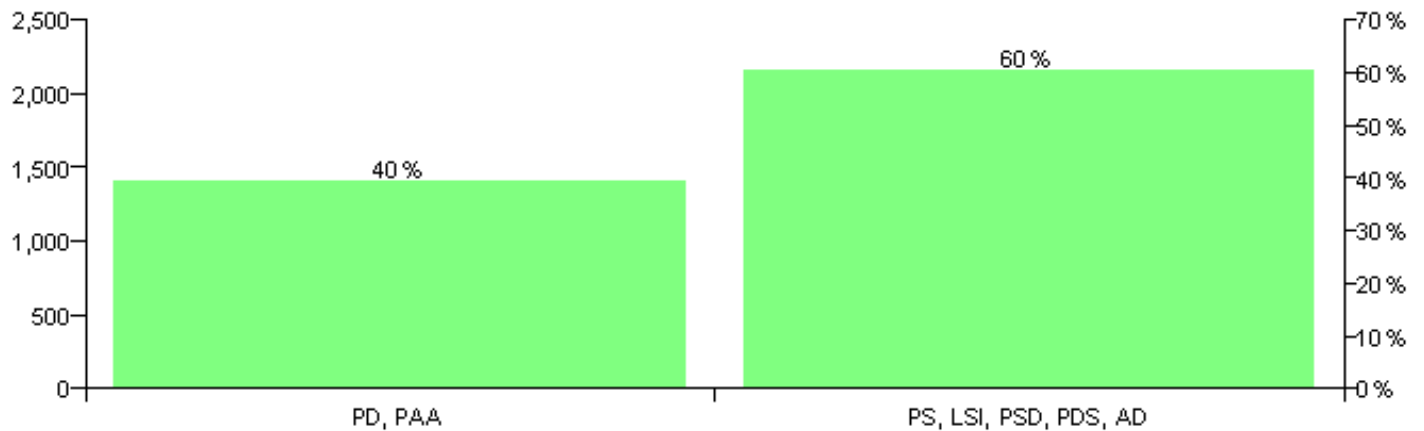

Numri i njësive 369

KOMISIONI QENDROR I ZGJEDHJEVE

Rezultatet e zgjedhjeve për kandidatet për kryetar sipas vendimeve të KZQV-së

KOMUNA GRADISHE

Nr	Kandidatët për kryetar	Subjekti mbështetës	Vota	%
1	GJERGJI VASIL MILE	PD, PAA	1,609	39.55 %
2	YLLI TODI STAMBOLLIU	PS, LSI, PSD, PDS, AD	2,459	60.45 %
		Sum:	4,068	100%