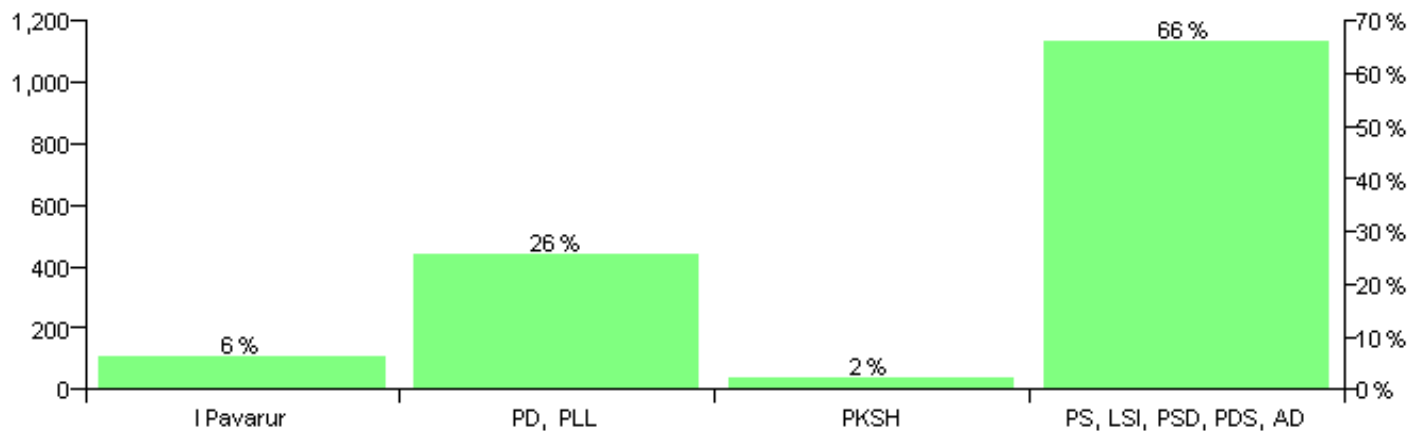

Numri i njësive 369

KOMISIONI QENDROR I ZGJEDHJEVE

Rezultatet e zgjedhjeve për kandidatet për kryetar sipas vendimeve të KZQV-së

KOMUNA GREKAN

Nr	Kandidatët për kryetar	Subjekti mbështetës	Vota	%
1	KUJTIM HALIT HANKO	I Pavarur	110	6.15 %
2	QANI REFIT BROSHKA	PKSH	39	2.18 %
3	QEMAL PASHO RAMA	PS, LSI, PSD, PDS, AD	1,181	66.05 %
4	XHEVAHIR PETREF ZDRAVA	PD, PLL	458	25.62 %
		Sum:	1,788	100%