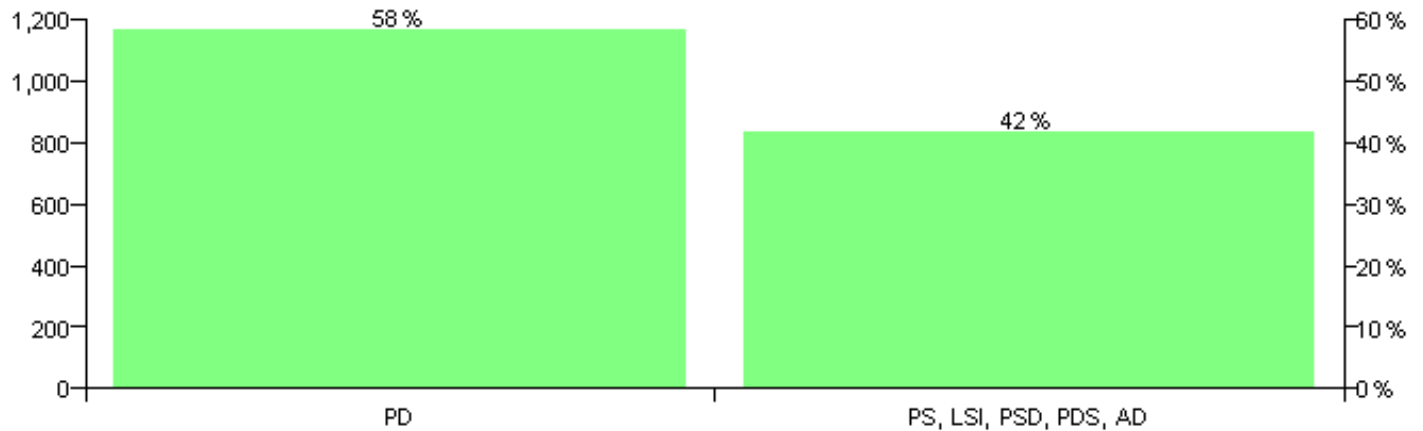

Numri i njësive 369

KOMISIONI QENDROR I ZGJEDHJEVE

Rezultatet e zgjedhjeve për kandidatet për kryetar sipas vendimeve të KZQV-së

KOMUNA GJORICE

Nr	Kandidatët për kryetar	Subjekti mbështetës	Vota	%
1	BARDHUL XHETAN DUMANI	PS, LSI, PSD, PDS, AD	854	41.60 %
2	XHELAL SHAQIR MERA	PD	1,199	58.40 %
		Sum:	2,053	100%