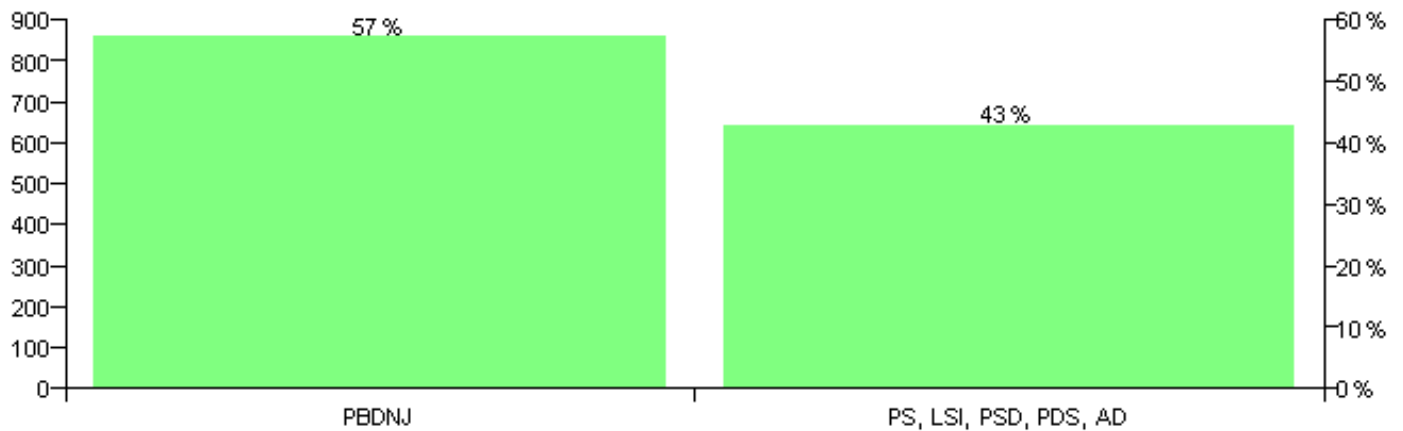

Numri i njësive 369

KOMISIONI QENDROR I ZGJEDHJEVE

Rezultatet e zgjedhjeve për kandidatet për kryetar sipas vendimeve të KZQV-së

KOMUNA MESOPOTAN

Nr	Kandidatët për kryetar	Subjekti mbështetës	Vota	%
1	ARJAN ANASTAS HARIZI	PS, LSI, PSD, PDS, AD	272	16.02 %
2	GLIGOR KRISTO NAÇI	I Pavarur	345	20.32 %
3	THEMISTOKLI HARALLAMB KAISHI	PBDNJ	1,081	63.66 %
		Sum:	1,698	100%