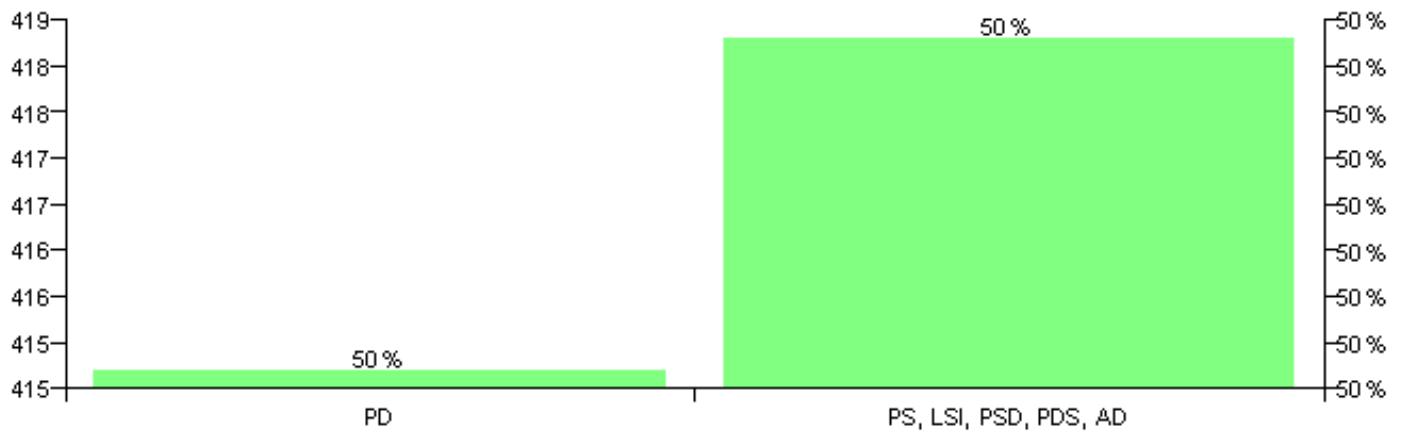

Numri i njësive 369

KOMISIONI QENDROR I ZGJEDHJEVE

Rezultatet e zgjedhjeve për kandidatet për kryetar sipas vendimeve të KZQV-së

KOMUNA TEMAL

Nr	Kandidatët për kryetar	Subjekti mbështetës	Vota	%
1	MARK LUIGJ ZHURI	PS, LSI, PSD, PDS, AD	418	50.18 %
2	NARD GJON MANI	PD	415	49.82 %
		Sum:	833	100%