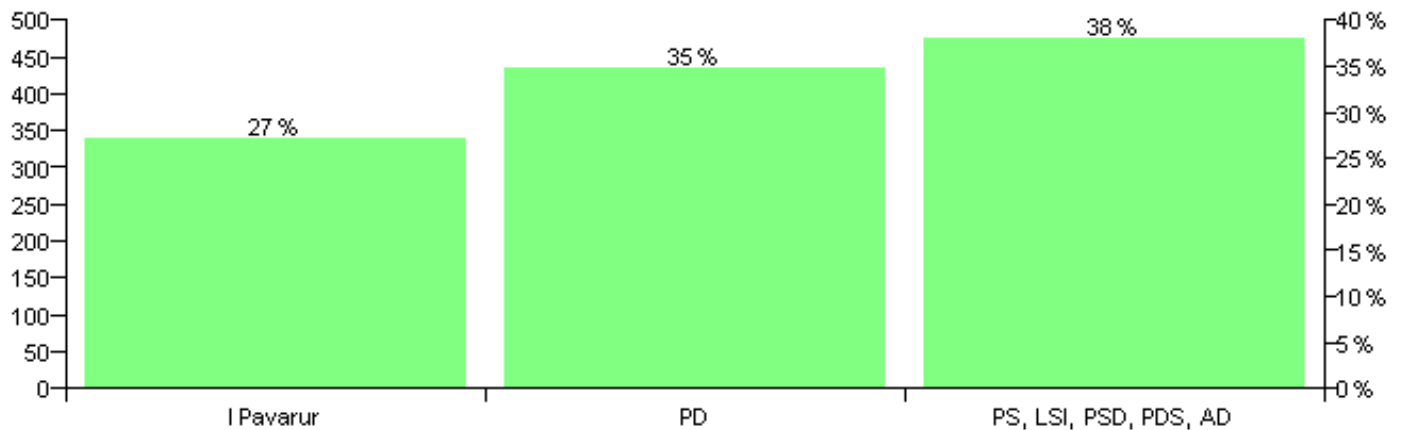

Numri i njësive 369

KOMISIONI QENDROR I ZGJEDHJEVE

Rezultatet e zgjedhjeve për kandidatet për kryetar sipas vendimeve të KZQV-së

KOMUNA QENDER
(PISKOVE)

Nr	Kandidatët për kryetar	Subjekti mbështetës	Vota	%
1	KARAFIL BILAL PASHO	I Pavarur	334	27.18 %
2	LEONARD LIPE LIPE	PD	427	34.74 %
3	THOMA JANAQ PURIQI	PS, LSI, PSD, PDS, AD	468	38.08 %
		Sum:	1,229	100%