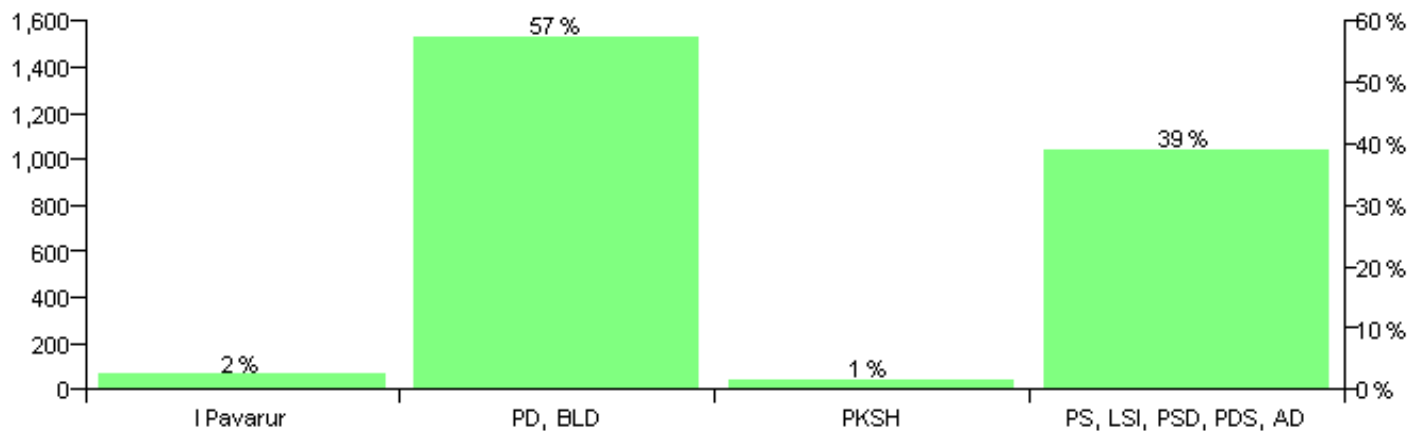

Numri i njësive 369

KOMISIONI QENDROR I ZGJEDHJEVE

Rezultatet e zgjedhjeve për kandidatet për kryetar sipas vendimeve të KZQV-së

BASHKIA RUBIK

Nr	Kandidatët për kryetar	Subjekti mbështetës	Vota	%
1	BARDHOK GJOK PREÇI	PKSH	38	1.40 %
2	FREDERIK KOL PERDOÇI	PS, LSI, PSD, PDS, AD	1,057	38.85 %
3	MARK GJON RUCI	PD, BLD	1,561	57.37 %
4	PJETËR GJERGJ NDRECA	I Pavarur	65	2.39 %
		Sum:	2,721	100%