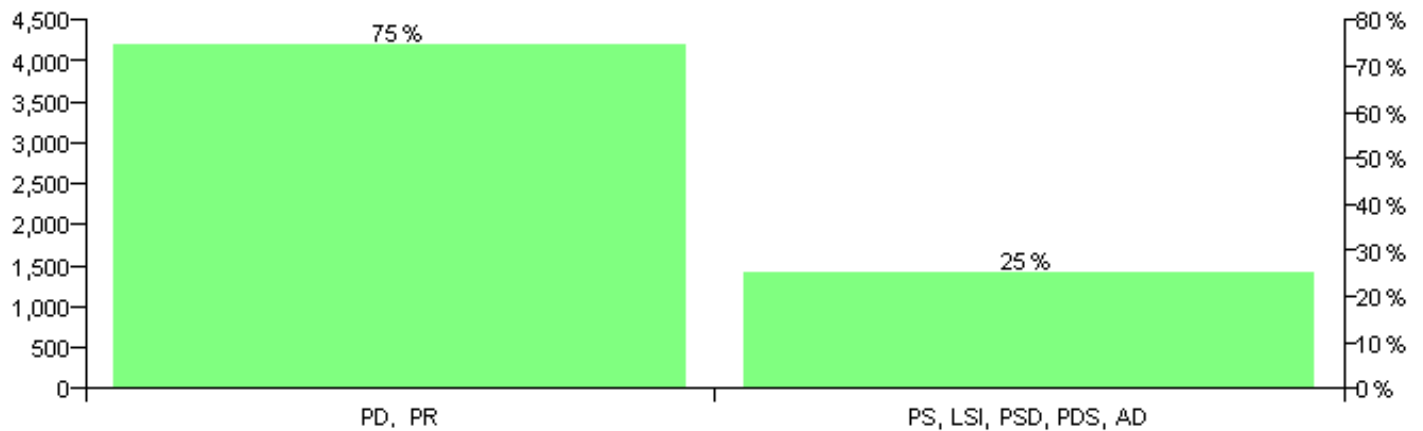

Numri i njësive 369

KOMISIONI QENDROR I ZGJEDHJEVE

Rezultatet e zgjedhjeve për kandidatet për kryetar sipas vendimeve të KZQV-së

KOMUNA KODER-THUMANE

Nr	Kandidatët për kryetar	Subjekti mbështetës	Vota	%
1	GEZIM HASAN KEQI	PD, PR	4,165	74.78 %
2	GJERGJ NIKOLL TIRJA	PS, LSI, PSD, PDS, AD	1,405	25.22 %
		Sum:	5,570	100%