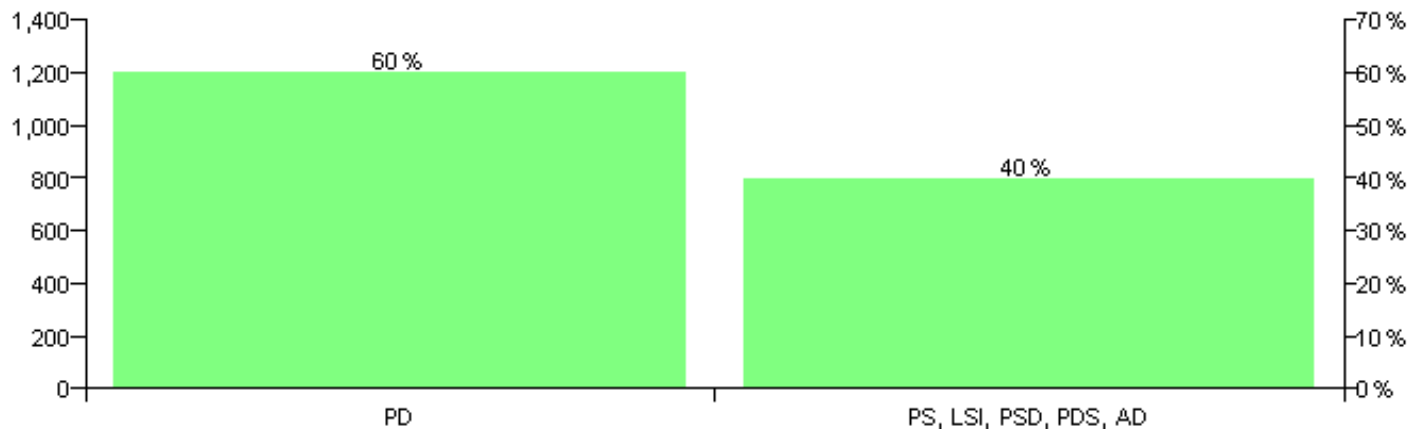

Numri i njësive 369

KOMISIONI QENDROR I ZGJEDHJEVE

Rezultatet e zgjedhjeve për kandidatet për kryetar sipas vendimeve të KZQV-së

KOMUNA MELAN

Nr	Kandidatët për kryetar	Subjekti mbështetës	Vota	%
1	NEKI IRFAN MEHMETI	PD	1,200	60.06 %
2	NEXHAT XHELIL KAZIA	PS, LSI, PSD, PDS, AD	798	39.94 %
		Sum:	1,998	100%