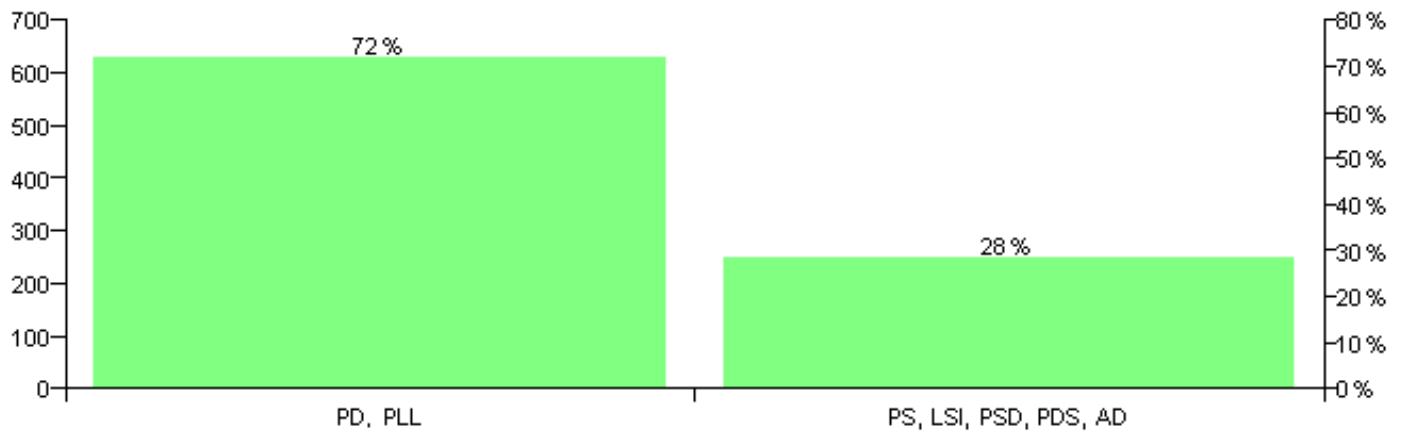

Numri i njësive 369

KOMISIONI QENDROR I ZGJEDHJEVE

Rezultatet e zgjedhjeve për kandidatet për kryetar sipas vendimeve të KZQV-së

KOMUNA SELITE-MIRDITE

Nr	Kandidatët për kryetar	Subjekti mbështetës	Vota	%
1	NIKOLIN MARASH LLESHAJ	PD, PLL	622	71.66 %
2	NIKOLL ZEF BUSHKOLAJ	PS, LSI, PSD, PDS, AD	246	28.34 %
		Sum:	868	100%