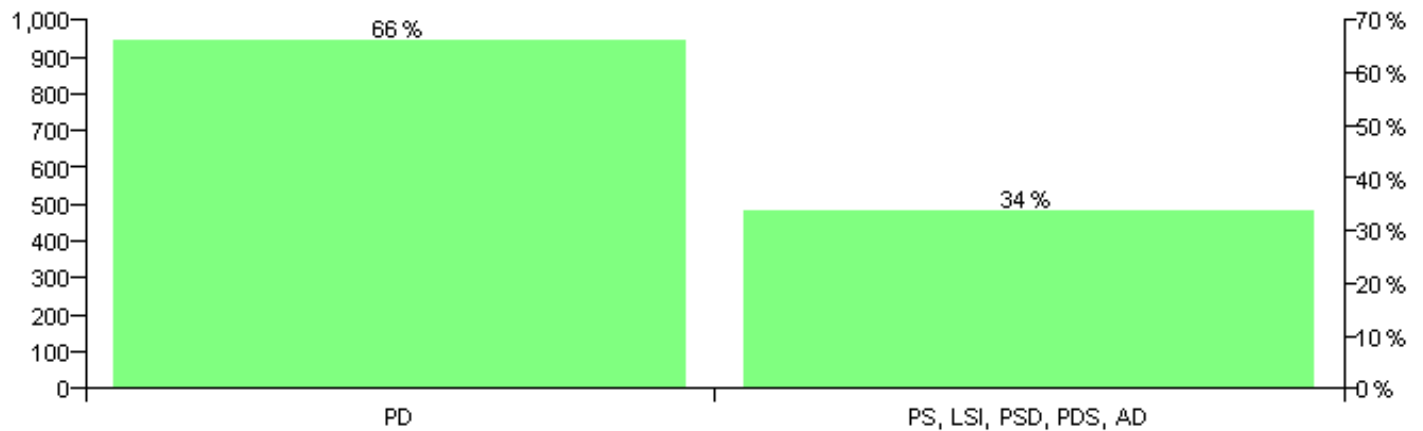

Numri i njësive 369

KOMISIONI QENDROR I ZGJEDHJEVE

Rezultatet e zgjedhjeve për kandidatet për kryetar sipas vendimeve të KZQV-së

KOMUNA KRAHES

Nr	Kandidatët për kryetar	Subjekti mbështetës	Vota	%
1	QAZIM ABEDIN HORA	PS, LSI, PSD, PDS, AD	463	33.87 %
2	VLADIMIR SELMAN RESULI	PD	904	66.13 %
		Sum:	1,367	100%