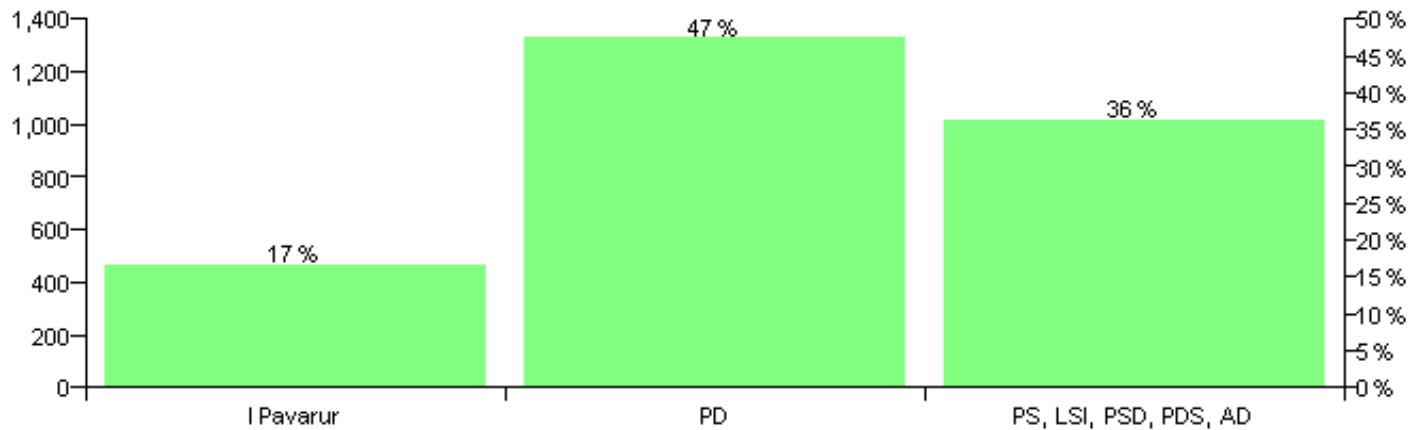

Numri i njësive 369

KOMISIONI QENDROR I ZGJEDHJEVE

Rezultatet e zgjedhjeve për kandidatet për kryetar sipas vendimeve të KZQV-së

KOMUNA MOLLAS-ELBASAN

Nr	Kandidatët për kryetar	Subjekti mbështetës	Vota	%
1	AGRON DYLBËR SADE	PD	1,349	47.33 %
2	AGRON PETREF CERRIKU	PS, LSI, PSD, PDS, AD	1,029	36.11 %
3	YMER XHAFERR GJINI	I Pavarur	472	16.56 %
		Sum:	2,850	100%