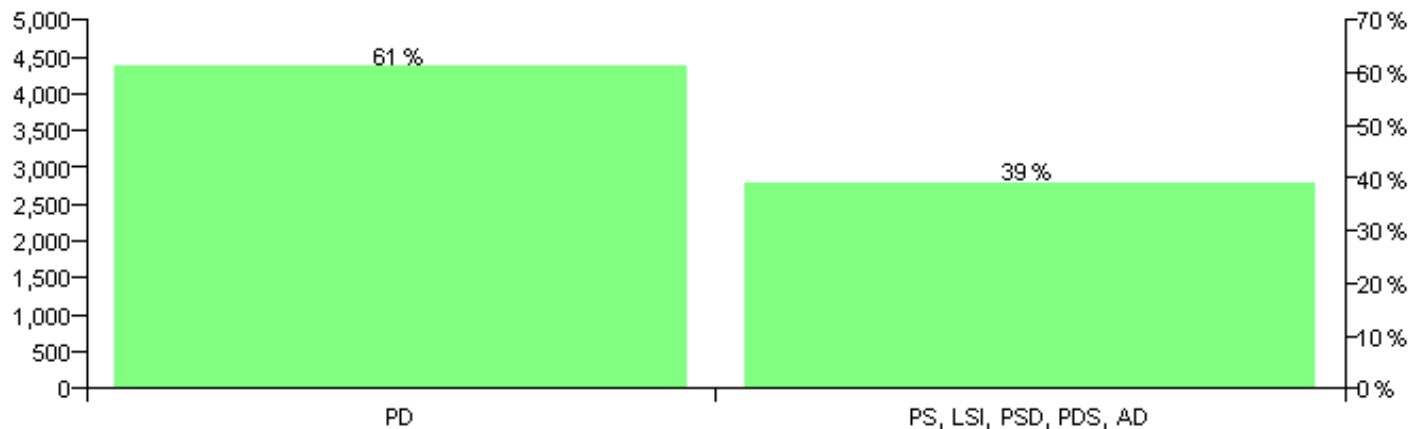

Numri i njësive 369

KOMISIONI QENDROR I ZGJEDHJEVE

Rezultatet e zgjedhjeve për kandidatet për kryetar sipas vendimeve të KZQV-së

BASHKIA MAMURAS

Nr	Kandidatët për kryetar	Subjekti mbështetës	Vota	%
1	DED MARK NDRECA	PS, LSI, PSD, PDS, AD	2,845	50.59 %
2	FLAMUR BAJRAM DEMA	PD	2,700	48.01 %
3	HYSNI DYLL BICI	I Pavarur	79	1.40 %
		Sum:	5,624	100%