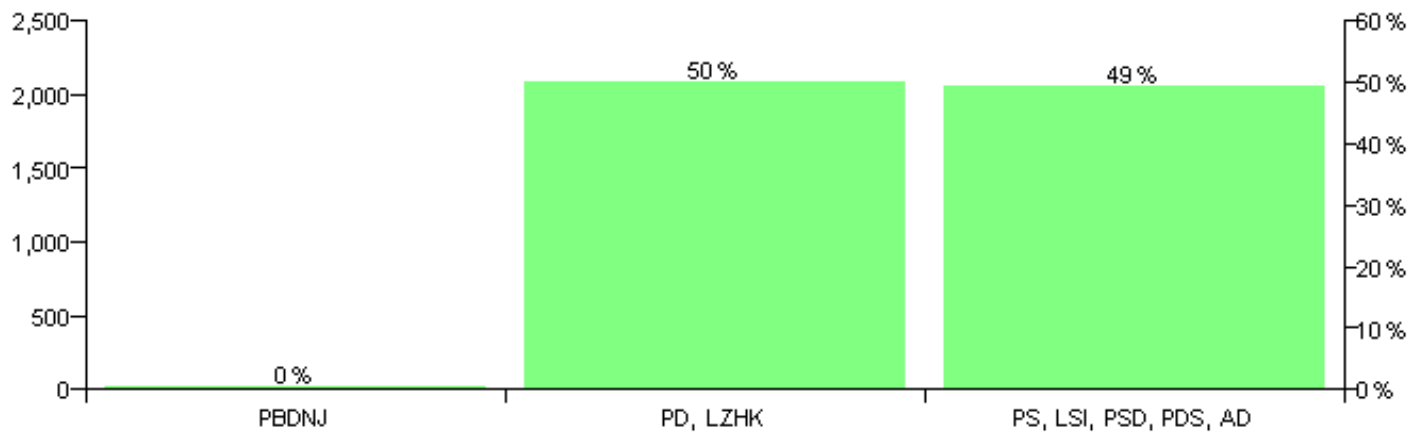

KOMISIONI QENDROR I ZGJEDHJEVE

Rezultatet e zgjedhjeve për kandidatet për kryetar sipas vendimeve të KZQV-së

KOMUNA DERMENAS

Nr	Kandidatët për kryetar	Subjekti mbështetës	Vota	%
1	ESAT AVNI BUSHI	PS, LSI, PSD, PDS, AD	2,158	49.48 %
2	FADIL HALIM SELACI	PD, LZHK	2,182	50.03 %
3	LATIF NEBI KAZANXHIU	PBDNJ	21	0.48 %
		Sum:	4,361	100%

Numri i njësive 369