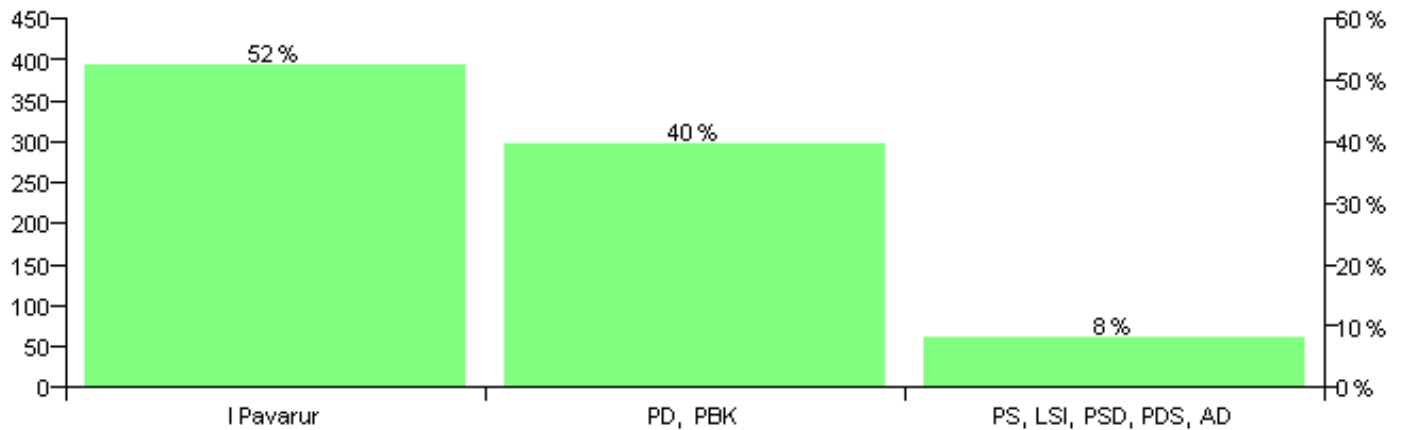

Numri i njësive 369

KOMISIONI QENDROR I ZGJEDHJEVE

Rezultatet e zgjedhjeve për kandidatet për kryetar sipas vendimeve të KZQV-së

KOMUNA SKENDERBEGAS

Nr	Kandidatët për kryetar	Subjekti mbështetës	Vota	%
1	FERDINAND KAHREMAN ZAIMI	PD, PBK	338	39.53 %
2	HALIT TELE POLE	I Pavarur	448	52.40 %
3	SHYQYRI ISLAM POLE	PS, LSI, PSD, PDS, AD	69	8.07 %
		Sum:	855	100%