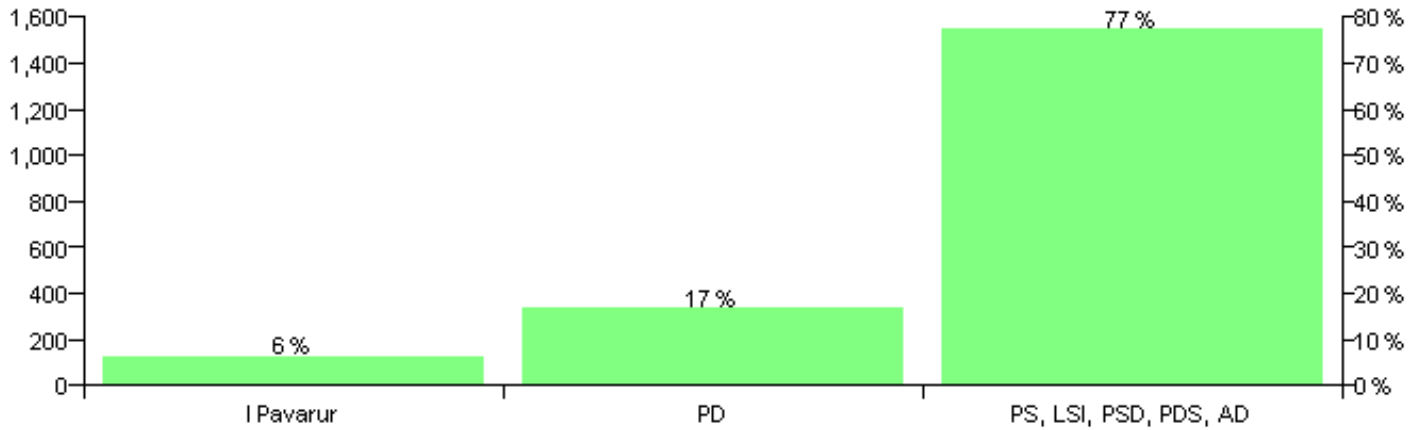

Numri i njësive 369

KOMISIONI QENDROR I ZGJEDHJEVE

Rezultatet e zgjedhjeve për kandidatet për kryetar sipas vendimeve të KZQV-së

KOMUNA QENDER-SKRAPAR

Nr	Kandidatët për kryetar	Subjekti mbështetës	Vota	%
1	ASTRIT NURI MUSTAFARAJ	PS, LSI, PSD, PDS, AD	1,571	77.20 %
2	BEKIM RAKIP IDERSHA	I Pavarur	126	6.19 %
3	MENTOR SHEFKI HYSI	PD	338	16.61 %
		Sum:	2,035	100%