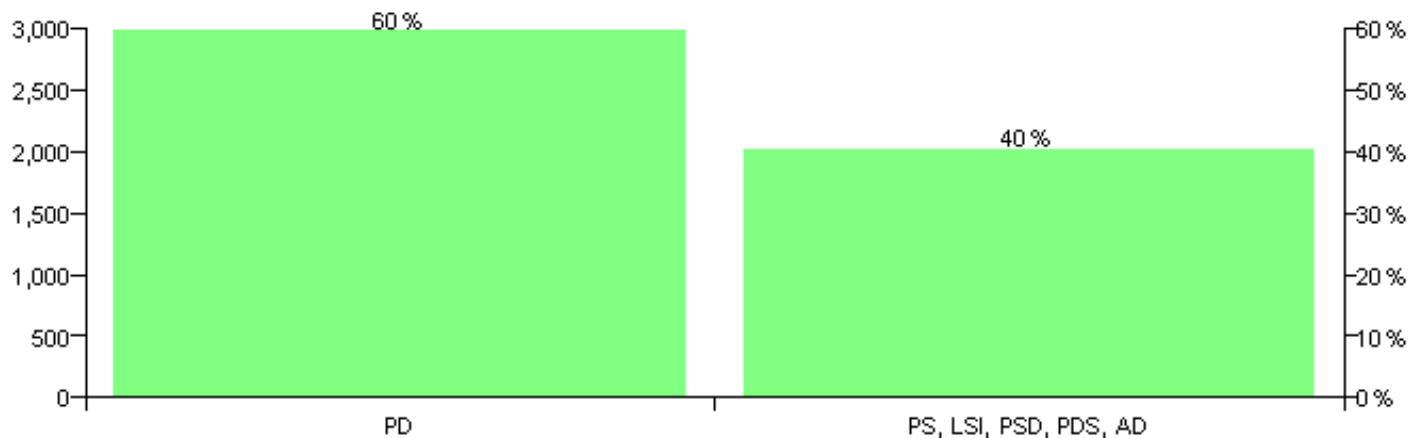

Numri i njësive 369

KOMISIONI QENDROR I ZGJEDHJEVE

Rezultatet e zgjedhjeve për kandidatet për kryetar sipas vendimeve të KZQV-së

BASHKIA KLOS-MAT

Nr	Kandidatët për kryetar	Subjekti mbështetës	Vota	%
1	BEDRI SELMAN HOXHA	PD	2,604	59.57 %
2	FLAMUR RUFAN BALA	PS, LSI, PSD, PDS, AD	1,767	40.43 %
		Sum:	4,371	100%