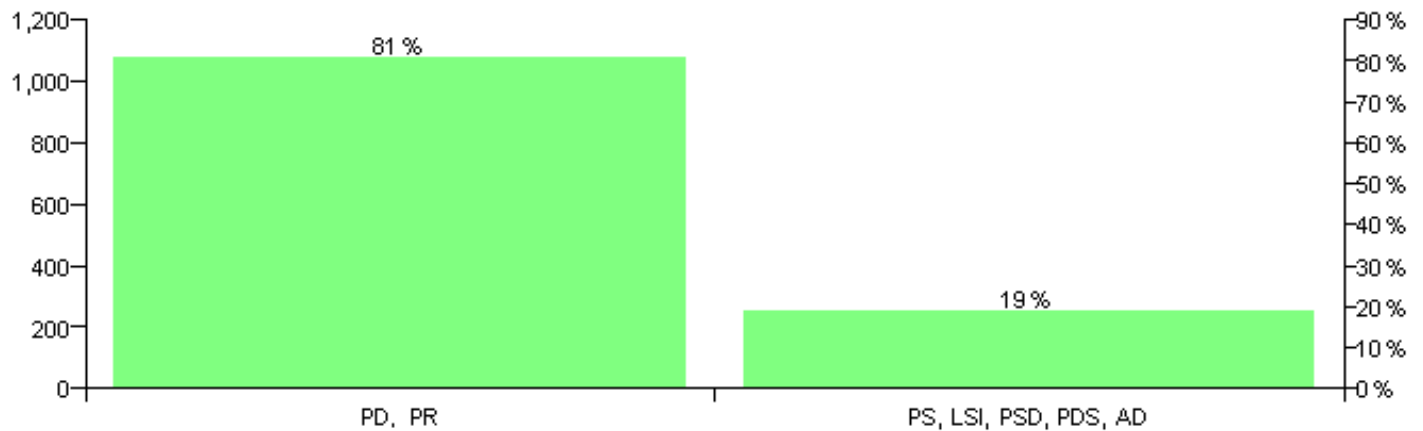

Numri i njësive 369

KOMISIONI QENDROR I ZGJEDHJEVE

Rezultatet e zgjedhjeve për kandidatet për kryetar sipas vendimeve të KZQV-së

KOMUNA ZEJMEN

Nr	Kandidatët për kryetar	Subjekti mbështetës	Vota	%
1	ARBEN NDUE DOÇI	PD	1,677	54.45 %
2	GJERGJ SIMON MALSHI	PS, LSI, PSD, PDS, AD	1,403	45.55 %
		Sum:	3,080	100%