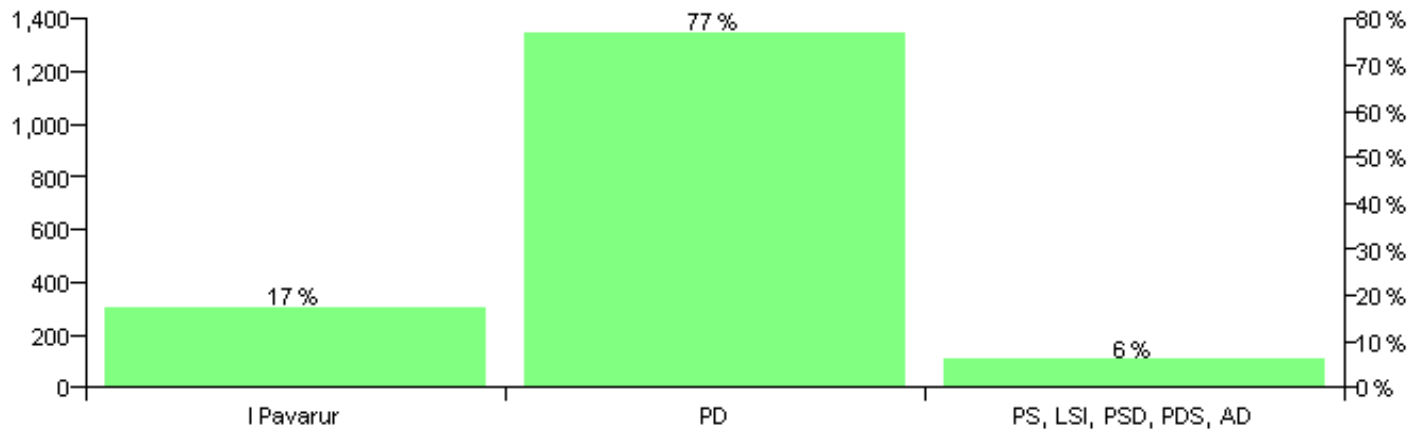

Numri i njësive 369

KOMISIONI QENDROR I ZGJEDHJEVE

Rezultatet e zgjedhjeve për kandidatet për kryetar sipas vendimeve të KZQV-së

KOMUNA LAZARAT

Nr	Kandidatët për kryetar	Subjekti mbështetës	Vota	%
1	ÇAJUP AQIF BEJKO	I Pavarur	271	17.13 %
2	DASHNOR ET'HEM ALIKO	PD	1,217	76.93 %
3	VLADIMIR ÇUMAN RABAJ	PS, LSI, PSD, PDS, AD	94	5.94 %
		Sum:	1,582	100%