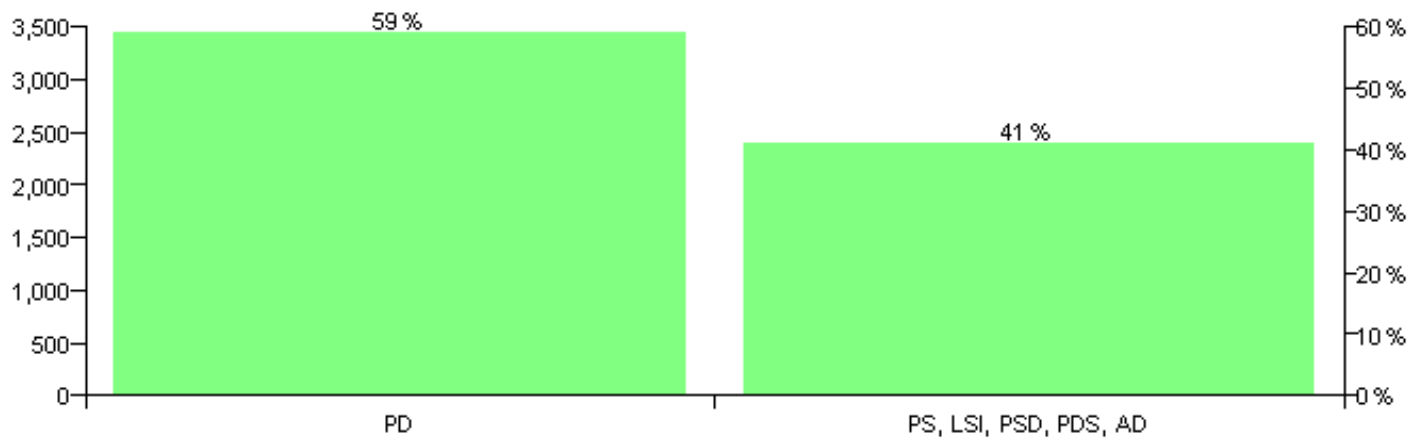

Numri i njësive 369

KOMISIONI QENDROR I ZGJEDHJEVE

Rezultatet e zgjedhjeve për kandidatet për kryetar sipas vendimeve të KZQV-së

BASHKIA SUKTH

Nr	Kandidatët për kryetar	Subjekti mbështetës	Vota	%
1	KRISTAQ SPIRO BERATI	PS, LSI, PSD, PDS, AD	2,278	40.96 %
2	YRJAN ZEQIR HASANI	PD	3,284	59.04 %
		Sum:	5,562	100%