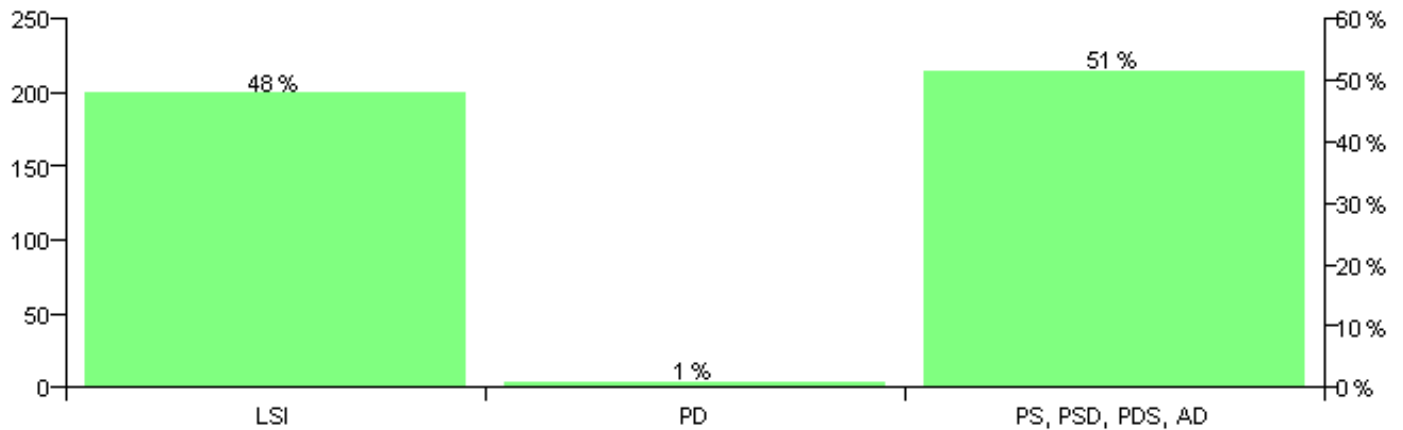

KOMISIONI QENDROR I ZGJEDHJEVE

Rezultatet e zgjedhjeve për kandidatet për kryetar sipas vendimeve të KZQV-së

KOMUNA LESHNJE

Nr	Kandidatët për kryetar	Subjekti mbështetës	Vota	%
1	IRAKLI HASAN GJONI	PS, PSD, PDS, AD	212	51.46 %
2	KADRI NJAZI ÇELA	LSI	197	47.82 %
3	MAZLLEM DULE CAKA	PD	3	0.73 %
		Sum:	412	100%

Numri i njësive 369