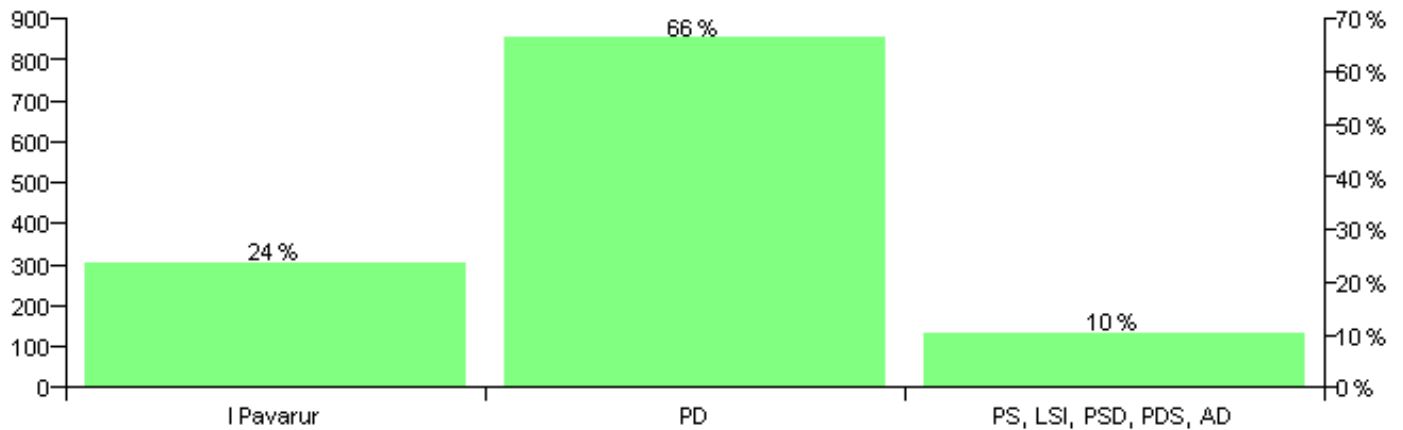

Numri i njësive 369

KOMISIONI QENDROR I ZGJEDHJEVE

Rezultatet e zgjedhjeve për kandidatet për kryetar sipas vendimeve të KZQV-së

KOMUNA MARGEGAJ

Nr	Kandidatët për kryetar	Subjekti mbështetës	Vota	%
1	AVNI UKSHIN IMERAJ	I Pavarur	289	23.52 %
2	REXHË UKË BYBERI	PD	815	66.31 %
3	UKË SHERIF CAMAJ	PS, LSI, PSD, PDS, AD	125	10.17 %
		Sum:	1,229	100%