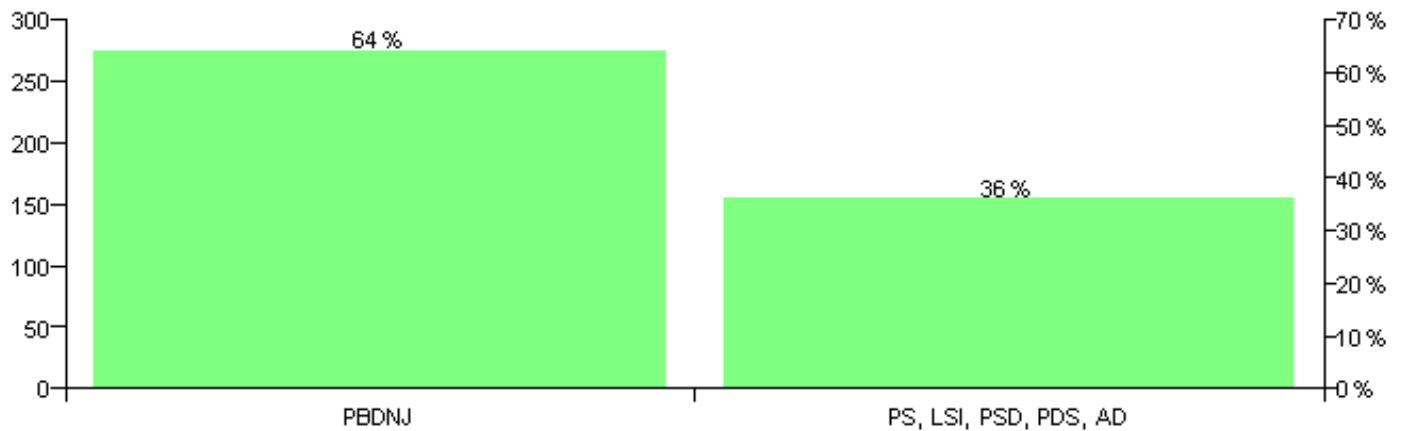

Numri i njësive 369

KOMISIONI QENDROR I ZGJEDHJEVE

Rezultatet e zgjedhjeve për kandidatet për kryetar sipas vendimeve të KZQV-së

KOMUNA POGON

Nr	Kandidatët për kryetar	Subjekti mbështetës	Vota	%
1	MITE SPIRO MEJDI	PBDNJ	299	64.03 %
2	PANDELI MIHO GOÇI	PS, LSI, PSD, PDS, AD	168	35.97 %
		Sum:	467	100%