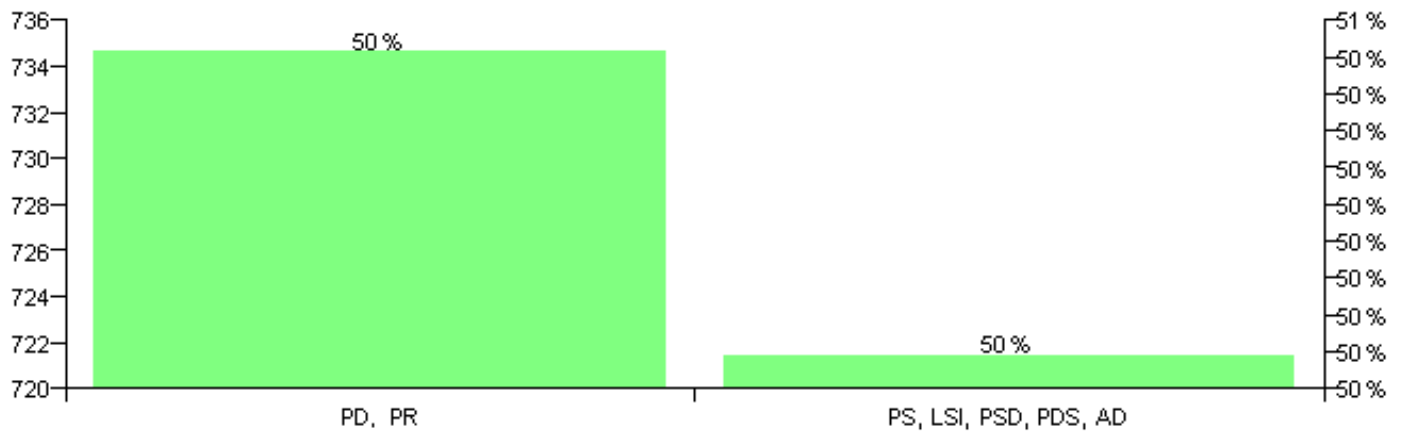

Numri i njësive 369

KOMISIONI QENDROR I ZGJEDHJEVE

Rezultatet e zgjedhjeve për kandidatet për kryetar sipas vendimeve të KZQV-së

BASHKIA KONISPOL

Nr	Kandidatët për kryetar	Subjekti mbështetës	Vota	%
1	LUAN NUREDIN BESHO	PS, LSI, PSD, PDS, AD	722	49.59 %
2	PETRIT RUSHAN MULLA	PD, PR	734	50.41 %
		Sum:	1,456	100%