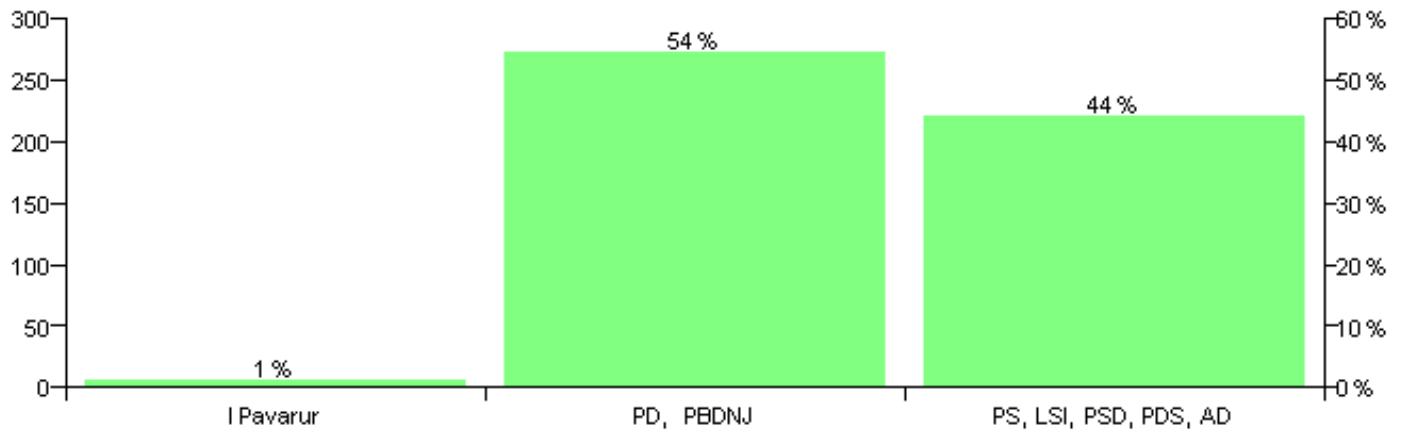

KOMISIONI QENDROR I ZGJEDHJEVE

Rezultatet e zgjedhjeve për kandidatet për kryetar sipas vendimeve të KZQV-së

KOMUNA BUZ

Nr	Kandidatët për kryetar	Subjekti mbështetës	Vota	%
1	BUJAR ABAS SKENDI	PD, PBDNJ	288	54.44 %
2	PETRIT LATIF SHAHA	PS, LSI, PSD, PDS, AD	234	44.23 %
3	TRENDAFILE XHAFER MERTIRI	I Pavarur	7	1.32 %
		Sum:	529	100%

Numri i njësive 369