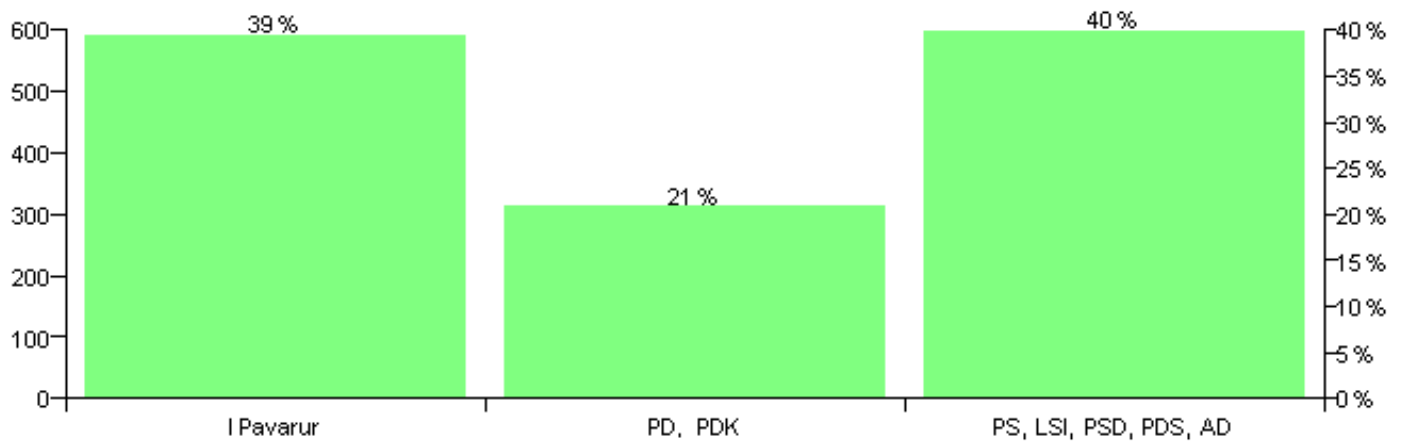

Numri i njësive 369

KOMISIONI QENDROR I ZGJEDHJEVE

Rezultatet e zgjedhjeve për kandidatet për kryetar sipas vendimeve të KZQV-së

KOMUNA KUKUR

Nr	Kandidatët për kryetar	Subjekti mbështetës	Vota	%
1	BEHAR HAXHI KOKLA	I Pavarur	553	39.33 %
2	LUAN IBRAHIM KOKLA	PS, LSI, PSD, PDS, AD	561	39.90 %
3	LUAN NIAS BEGA	PD, PDK	292	20.77 %
		Sum:	1,406	100%