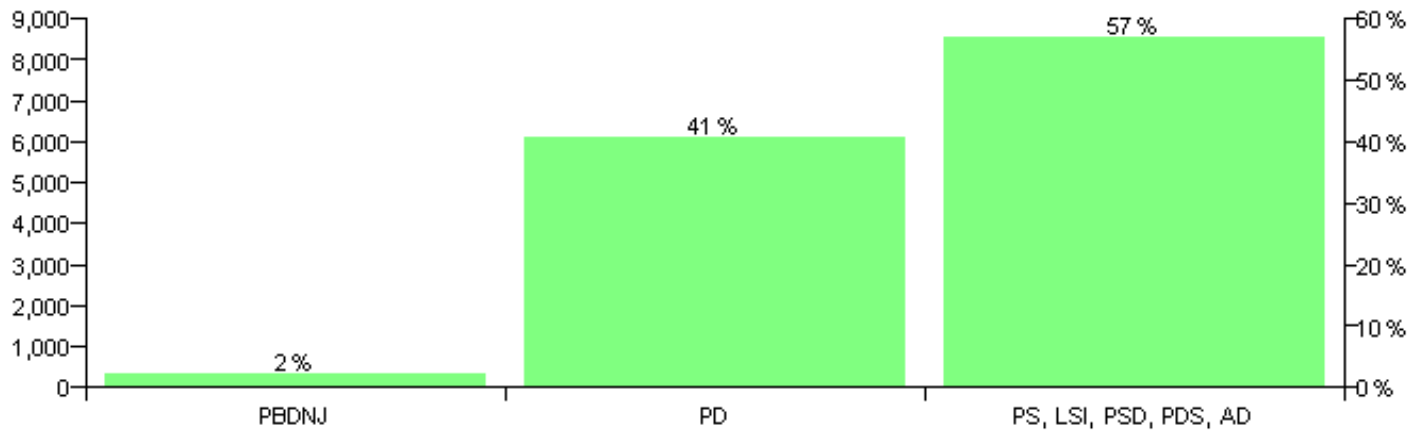

Numri i njësive 369

KOMISIONI QENDROR I ZGJEDHJEVE

Rezultatet e zgjedhjeve për kandidatet për kryetar sipas vendimeve të KZQV-së

BASHKIA LUSHNJE

Nr	Kandidatët për kryetar	Subjekti mbështetës	Vota	%
1	ALBERT HAZBI SANXHAKU	PS, LSI, PSD, PDS, AD	8,289	57.04 %
2	FLORIAN GENC DANI	PD	5,926	40.78 %
3	JORGO PANAJOT PANDAZO	PBDNJ	317	2.18 %
		Sum:	14,532	100%