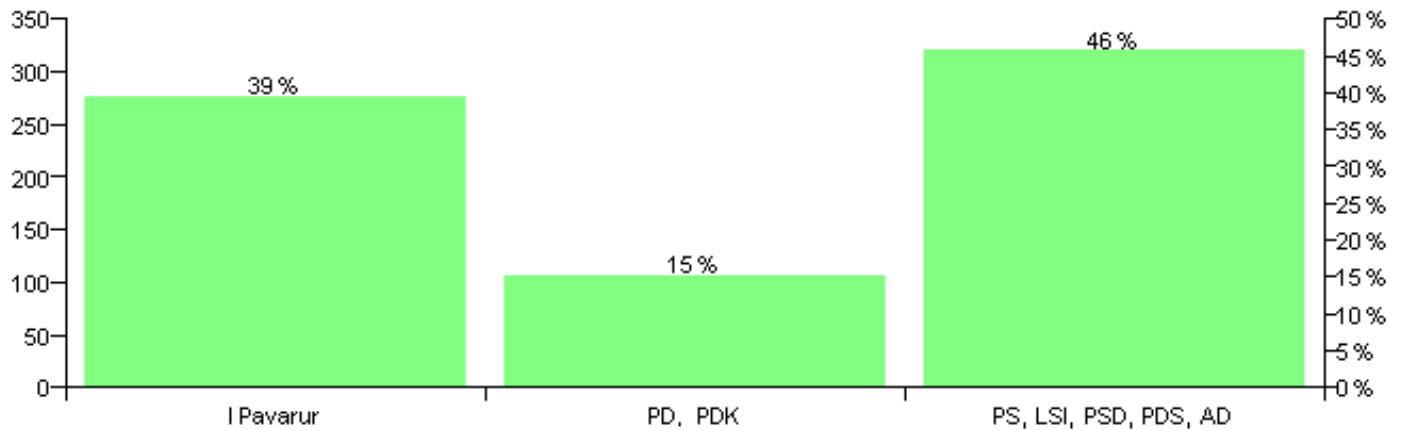

Numri i njësive 369

KOMISIONI QENDROR I ZGJEDHJEVE

Rezultatet e zgjedhjeve për kandidatet për kryetar sipas vendimeve të KZQV-së

KOMUNA GRESHICE

Nr	Kandidatët për kryetar	Subjekti mbështetës	Vota	%
1	BAFTJAR ZINI BAKIU	PS, LSI, PSD, PDS, AD	333	45.62 %
2	BILBIL HAZBI VELIAJ	I Pavarur	287	39.32 %
3	DASHNOR VELEDIN LIÇAJ	PD, PDK	110	15.07 %
		Sum:	730	100%