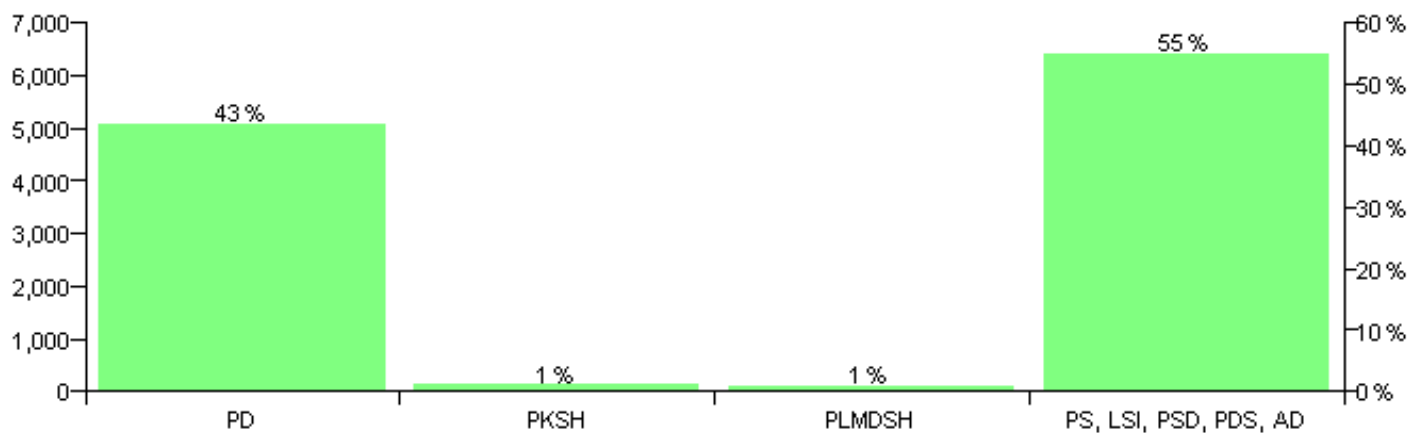

Numri i njësive 369

KOMISIONI QENDROR I ZGJEDHJEVE

Rezultatet e zgjedhjeve për kandidatet për kryetar sipas vendimeve të KZQV-së

BASHKIA POGRADEC

Nr	Kandidatët për kryetar	Subjekti mbështetës	Vota	%
1	ARTAN XHEVIT SHKEMBI	PS, LSI, PSD, PDS, AD	6,220	54.93 %
2	RRAPUSH GURI DUROLLARI	PLMDSH	80	0.71 %
3	SHPETIM PASHO GUXHOLLI	PD	4,909	43.35 %
4	SULEJMAN TAHIR YSKOLLARI	PKSH	115	1.02 %
		Sum:	11,324	100%