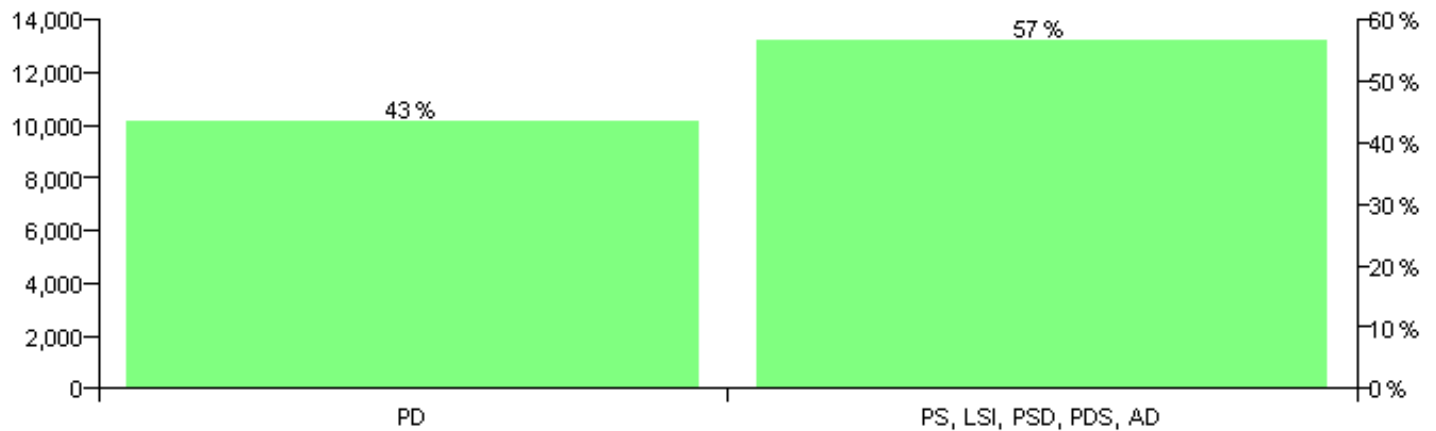

Numri i njësive 369

KOMISIONI QENDROR I ZGJEDHJEVE

Rezultatet e zgjedhjeve për kandidatet për kryetar sipas vendimeve të KZQV-së

BASHKIA KORCE

Nr	Kandidatët për kryetar	Subjekti mbështetës	Vota	%
1	GJERGJI STEFAN PAPA	PD	10,459	43.36 %
2	NIKO ALEKS PELESHI	PS, LSI, PSD, PDS, AD	13,662	56.64 %
		Sum:	24,121	100%