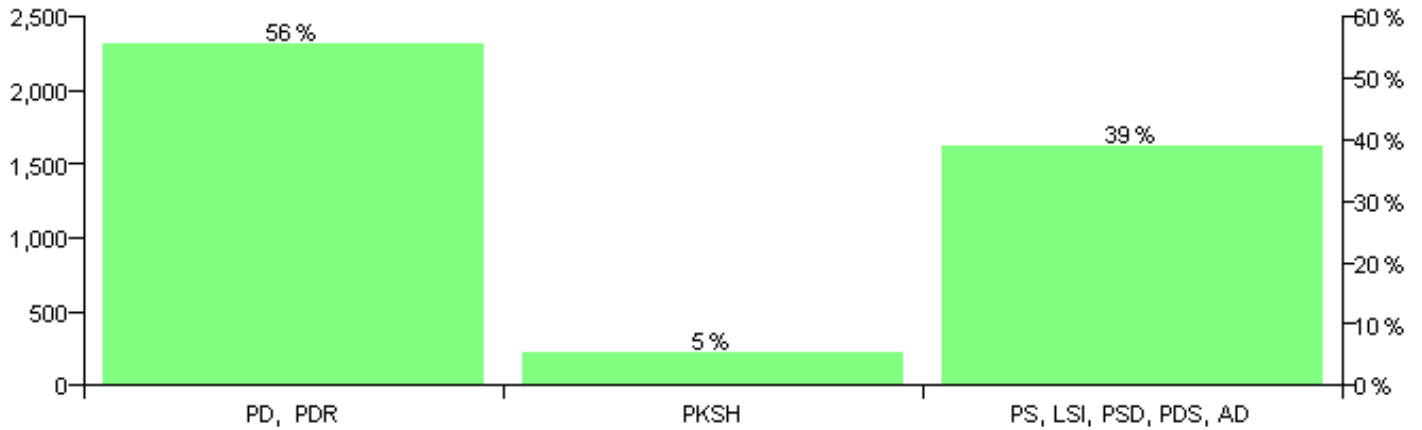

Numri i njësive 369

KOMISIONI QENDROR I ZGJEDHJEVE

Rezultatet e zgjedhjeve për kandidatet për kryetar sipas vendimeve të KZQV-së

BASHKIA BALLSH

Nr	Kandidatët për kryetar	Subjekti mbështetës	Vota	%
1	ARDIAN MEDIN ALUSHI	PS, LSI, PSD, PDS, AD	1,576	38.96 %
2	AXHEM HAKIL ZOTAJ	PKSH	219	5.41 %
3	NEIM ZYKE BEGAJ	PD, PDR	2,250	55.62 %
		Sum:	4,045	100%