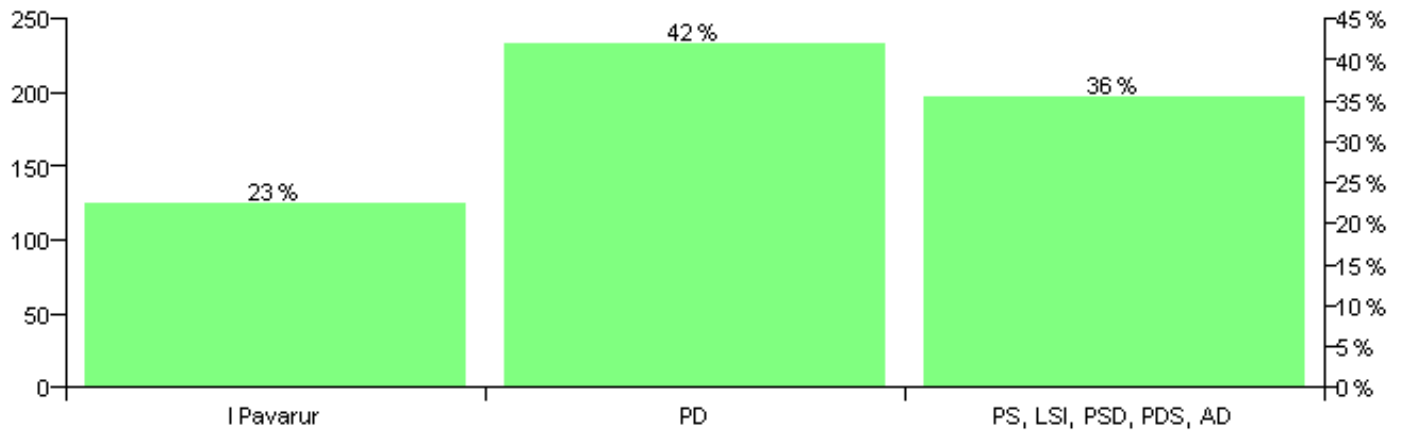

Numri i njësive 369

KOMISIONI QENDROR I ZGJEDHJEVE

Rezultatet e zgjedhjeve për kandidatet për kryetar sipas vendimeve të KZQV-së

KOMUNA ZHEPE

Nr	Kandidatët për kryetar	Subjekti mbështetës	Vota	%
1	FARI AXHEM BRESHANI	PS, LSI, PSD, PDS, AD	197	35.56 %
2	IDARI MAHMUT MERSINASI	I Pavarur	125	22.56 %
3	SULEJMAN JAKUP SEITAJ	PD	232	41.88 %
		Sum:	554	100%