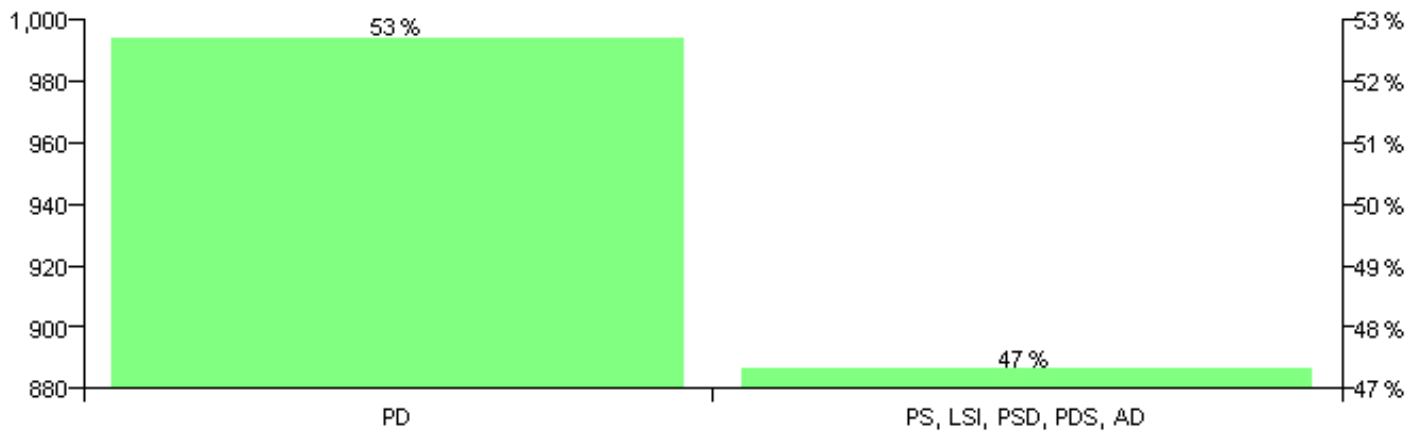

Numri i njësive 369

KOMISIONI QENDROR I ZGJEDHJEVE

Rezultatet e zgjedhjeve për kandidatet për kryetar sipas vendimeve të KZQV-së

KOMUNA GJEGJAN

Nr	Kandidatët për kryetar	Subjekti mbështetës	Vota	%
1	MARK NDREC MESULI	PS, LSI, PSD, PDS, AD	888	47.31 %
2	NDUE ZEF CARA	PD	989	52.69 %
		Sum:	1,877	100%